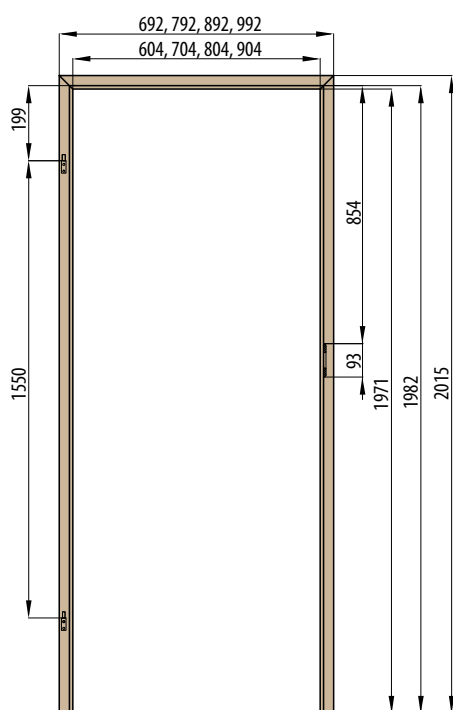

■ ZÁRUBNĚ PRO CELOSKLENĚNÉ DVEŘE

RÁMOVÁ ZÁRUBĚŇ PRO CELOSKLENĚNÉ DVEŘE