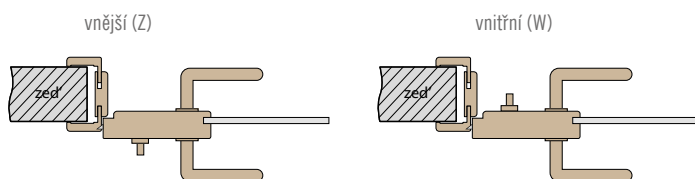

■ VÝBĚR WC ZÁMKU: