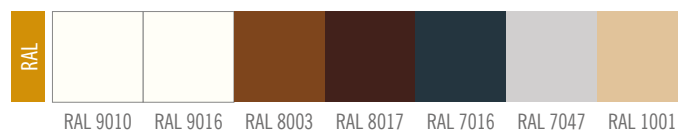

Šířka dveří	A	B	C	D	E	F
„80N“	804	777	761	787	867	843
„80“	844	817	801	827	907	883
„90“	944	917	901	927	1007	983