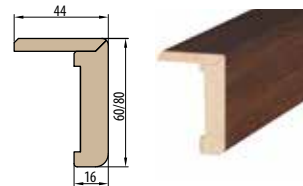

■ Ostění pro rozšíření tloušťky zárubni

■ Krycí lišta standardní do obložkové zárubně, pero 20