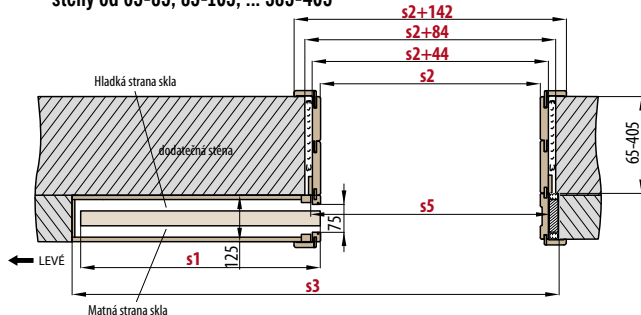

PD1P.125.PS (ukázka levých dveří)

■ rozsah regulace zárubní dodatečné stěny od 65-85; 85-105; ... 385-405