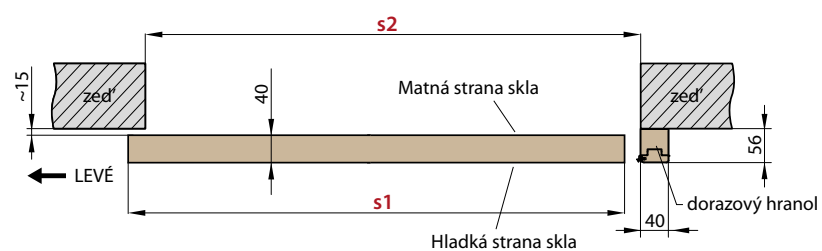

■ POSUVNÉ DVEŘE NA STĚNU BEZ OBLOŽKOVÉ ZÁRUBNĚ

PD1S (ukázka levých dveří)