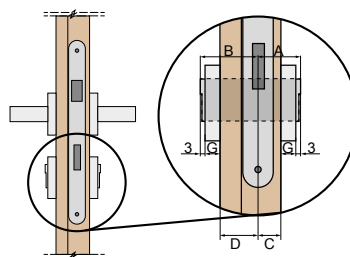

PADACÍ PRAH

KOVÁNÍ

ZÁMKY

ZÁMEK NA DOZICKÝ KLÍČ

ZÁMEK WC

ZÁMEK NA CYLINDRICKOU VLOŽKU

ZÁMEK ÚSPORNÝ

VÝBĚR CYLINDRICKÉ VLOŽKY PRO INTERIÉROVÉ DVEŘE