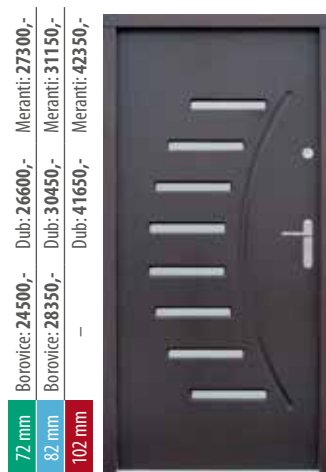

VCHODOVÉ DVEŘE VENKOVNÍ

P40

Model dostupný pouze v odstínech RAL

Nerezový element oboustranně +2800,-

Madla za příplatek dle typu Nerezový element oboustranně +2800,-
Dveře P44 prodejné pouze se zámkem lištovým na 1 vložku a madly na 2 strany, není v ceně.

Madla za příplatek dle typu Nerezový element oboustranně +2100,-

Nerezový element oboustranně +2800,-

VCHODOVÉ DVEŘE VENKOVNÍ