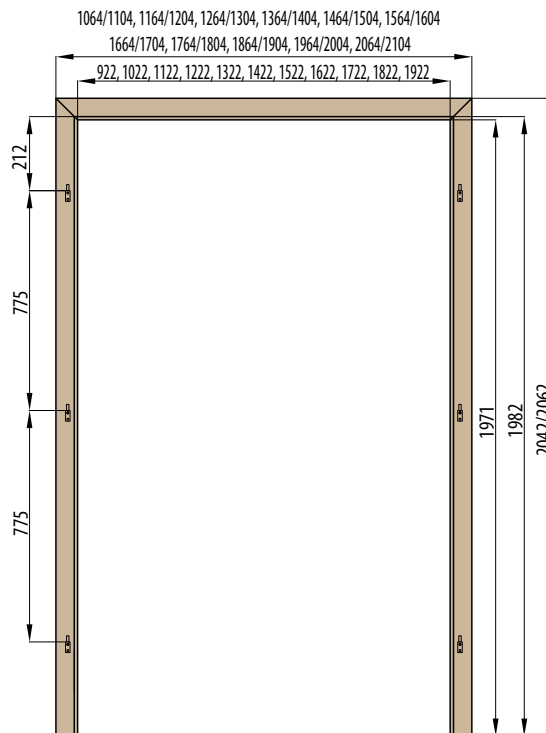

OBLOŽKOVÁ ZÁRUBĚŇ PRO DVOUKŘÍDLÉ DVEŘE krycí lišta 6cm / 8cm