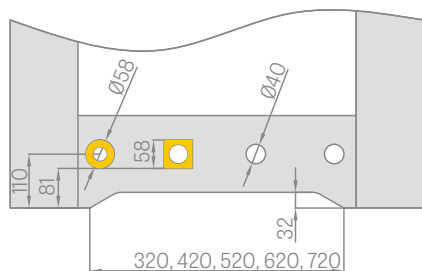

TECHNICKÉ INFORMACE

VENTILACE

PODŘÍZNUTÍ DVEŘÍ

Je možné podříznout veškeré dveře dle vlastního požadavku a to až do 50 mm bez ztráty záruky, kromě dveří Fragi, Graf, protipožárních, bezpečnostních, posuvných dveří na stěnu nebo do pouzdra.

PADACÍ PRAH

KOVÁNÍ

ZÁMKY

ZÁMEK NA DOZICKÝ KLÍČ

ZÁMEK WC

ZÁMEK NA CYLINDRICKOU VLOŽKU

ZÁMEK ÚSPORNÝ

VÝBĚR CYLINDRICKÉ VLOŽKY PRO INTERIÉROVÉ DVEŘE

Příklad výpočtu cylindrické vložky při tloušťce rozety kování $G = 7 \text{ mm}$
 $A/B = (C+G+3) / (D+G+3)$
 $A/B = (15+7+3) / (25+7+3)$
 $A/B = 25/35$

KRYTY NA ZÁVĚSY

TYP DVEŘÍ	TLOUŠTKA KŘÍDLA	ROZMĚRY OSAZENÍ ZÁMKU VE DVEŘÍCH (C/D)	DOPORUČENÝ ROZMĚR VLOŽKY (A/B)
ŘADA STANDARD (FALCOVÉ)	40 mm	15/25	26/36
ŘADA STANDARD (BEZFALCOVÉ)	40 mm	20/20	30/30
ŘADA TWIN	42 mm	15/27	26/36
HERSE	46 mm	15/31	26/41

* Doporučené rozměry vložky pro tloušťku rozety 7 mm.

TYP OTEVÍRÁNÍ DVEŘÍ

LEVÉ DVEŘE

PRÁVÉ DVEŘE

LEPENÉ BEZPEČNOSTNÍ SKLO VSG 441 a VSG 221 MATNÉ, OBOUSTRANNĚ HLADKÉ PRO RÁMOVÉ DVEŘE STILE A HYBRIDNÍ TWIN

AVERS - STANDARDNÍ PROSKLENÍ

REVERS - NA OBJEDNÁNÍ