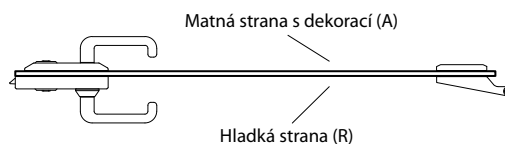

■ PROSKLENÍ NA OBJEDNÁVKU (R)