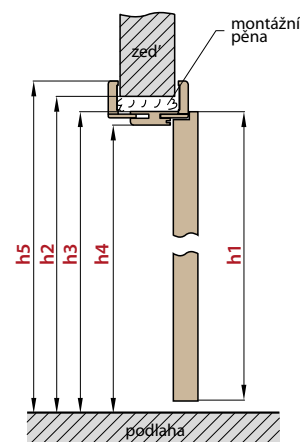

■ Cena rámové a obložkové zárubně pro dvoukřídlové dveře + 30%

DVOUKŘÍDLÉ DVEŘE
- SIMETRICKÉ

DVOUKŘÍDLÉ DVEŘE
- ASIMETRICKÉ

DVOUKŘÍDLÉ DVEŘE
- S PASIVNÍM KŘÍDLEM SE ŠÍŘKOU POD „60“

DVOUKŘÍDLÉ DVEŘE

■ DVOUKŘÍDLÉ DVEŘE VČETNĚ OBLOŽKOVÉ ZÁRUBNĚ