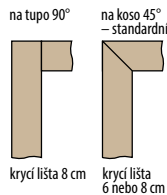

■ SPOJENÍ KRYCÍ LIŠTY

ŠÍŘKA	A	B	C	D	E	F	G
„60”	644	618	604	626	648	700±20	746*/ 786**
„70”	744	718	704	726	748	800±20	846*/ 886**
„80”	844	818	804	826	848	900±20	946*/ 986**
„90”	944	918	904	926	948	1000±20	1046*/ 1086**
„100”	1044	1018	1004	1026	1048	1100±20	1146*/ 1186**

**krycí lišta 6cm / 8cm

Rozsah regulace min.-max. (mm)	OBLOŽKOVÉ ZÁRUBNĚ DLE POVRCHŮ				
	FINISH, LAK	3D GREKO	PREMIUM, PŘÍČNÝ 3D GREKO	TWIN	BÍLÉ LAKOVANÉ Bílá titanová UV (RAL 9003)
65-70	1850,-	1950,-	2100,-	2250,-	-
70-80	1850,-	1950,-	2100,-	2250,-	-
80-100	1650,-	1750,-	1900,-	2050,-	3500,-
100-120	1700,-	1800,-	1950,-	2100,-	3650,-
120-140	1750,-	1850,-	2000,-	2150,-	3800,-
140-160	1850,-	1950,-	2100,-	2250,-	3950,-
160-180	1950,-	2050,-	2200,-	2350,-	4050,-
180-200	2000,-	2100,-	2250,-	2400,-	4200,-
200-220	2100,-	2200,-	2350,-	2500,-	4350,-
220-240	2150,-	2250,-	2400,-	2550,-	4500,-
240-260	2250,-	2350,-	2500,-	2650,-	4650,-
260-280	2300,-	2400,-	2550,-	2700,-	4800,-
260-300	2400,-	2500,-	2650,-	2800,-	4900,-
280-300	2400,-	2500,-	2700,-	2800,-	4900,-
300-320	2450,-	2550,-	2700,-	2850,-	5100,-
320-340	2500,-	2600,-	2750,-	2900,-	5250,-
340-360	2800,-	2900,-	3050,-	3200,-	5450,-
360-380	2900,-	3000,-	3150,-	3300,-	5550,-
380-400	3000,-	3100,-	3250,-	3400,-	5750,-
400-420	3100,-	3200,-	3350,-	3500,-	5950,-

1 díl
2 díly
3 díly

- Spojení krycí lišty na tupo je možné pouze v případě 8cm limce. Příplatek za toto provedení je **350,-** vč 8cm limce
- Krycí lišta 8cm, komplet= **150,-** není dostupná v odstínech LAK
- Cena obložkové a rámové zárubně pro dvoukřídlé dveře **+30%**.
- Krycí lišta: **standardní (pero 20 mm) nebo s prodlouženým perem (pero 40 mm) pro obložkové zárubně ve všech odstínech 800,-** (cena zahrnuje sadu pro zárubeň dané šířky).
- Lze vyrobit zárubně pro atypickou tloušťku zdi od 420 mm. Zárubně se budou skládat z více dílů. Příplatek za každých 2 cm rozsahu je **200,-** – základem je cena zárubně 400-420 mm.

- Ceny zárubně typu tunel (slepá) o šířce 60, 70, 80, 90, 100 jsou stejné jako ceny obložkové zárubně.
- Ceny zárubně typu tunel (slepá) o šířce 110, 120, 130, 140, 150, 160, 170, 180, 190 = **+30%**.
- Je možné podříznout zárubně dle vlastního požadavku až do 50 mm bez ztráty záruky.
- Ostění pro rozšíření tloušťky zárubní, 120 mm = **800,-**
- Příplatek **200,-** k ceně obložkové zárubně pro dveře HERSE
- Protipožární úprava obložkové zárubně **2200,-**
- Elektrický otvírač **1500,-**