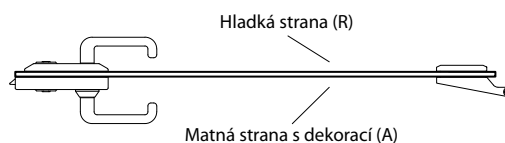

■ STANDARDNÍ PROSKLENÍ (A)