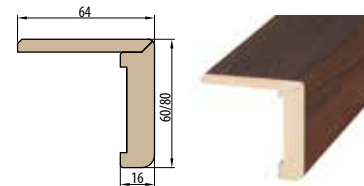

■ Krycí lišta s prodlouženým perem o 2 cm do obložkové zárubně, pero 40