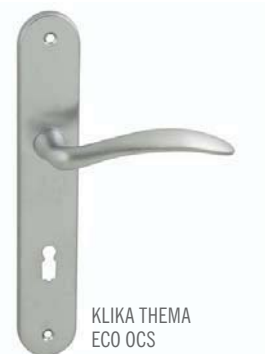

■ kliky ITALY LINE povrch | OCS - Chrom broušený OGS - Bronz česaný mat ONS - Nikl broušený

KLIKA THEMA ECO OCS