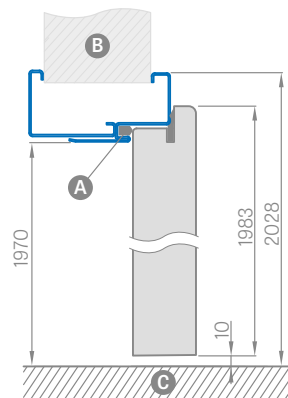

OCELOVÉ ZÁRUBNĚ

KE DVEŘÍM HERSE

■ **REGULOVANÁ OCELOVÁ ZÁRUBEŇ HERSE** odstín RAL 9010, 9016, 8003, 8017, 7016, 7047, 1001

Zárubeň má připravené otvory pro 1 nebo 2 tříbodové zámky. Montáž na čistou podlahu