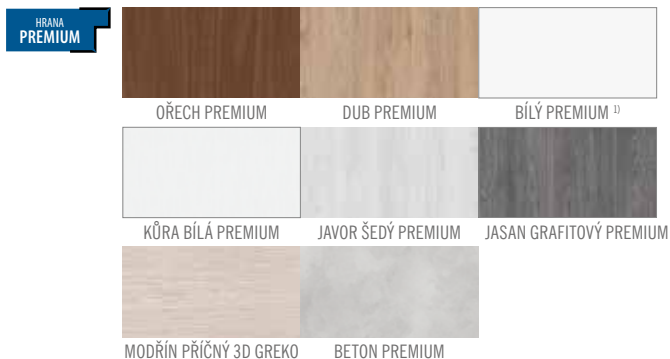

DOSTUPNÉ ŠÍŘKY KŘÍDEL

60	70	80	90	100

PŘÍSLUŠENSTVÍ ZA PŘÍPLATEK

posuvné nebo bezfalcové provedení	- bez příplatku
stabilizující výplň - plná deska homalight	700,-
ventilační kovové průduchy: kulaté a hranaté (4 ks)	600,-
povrchová úprava: nikl, patina, bílá a černá	
ventilační plastové průduchy	150,-
ventilační podříznutí	150,-
ventilační mřížka	150,-
šířka křídla „100“	400,-
kovové krytky na panty (pár na jeden pant)	70,-
barva: nikl, patina, chrom, mosaz lesk, bílá a černá	
padací práh	650,-

Kulatý rámeček - KRUH, v povrchové úpravě nerez, sklo matné. Dostupné pro model 0/3, průměr: 235/350 mm **2500,-**