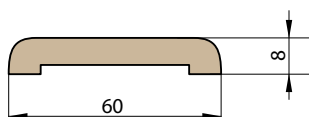

■ PLOCHÁ KRYCÍ LIŠTA

POVRCH	Cena
FINISH, LAK	190,-
3D GREKO	220,-
PREMIUM, PŘÍČNÝ 3D GREKO	260,-
TWIN	300,-
BÍLÉ LAKOVANÉ	700,-

Cena zahrnuje sadu 3 ks x 213,5 cm