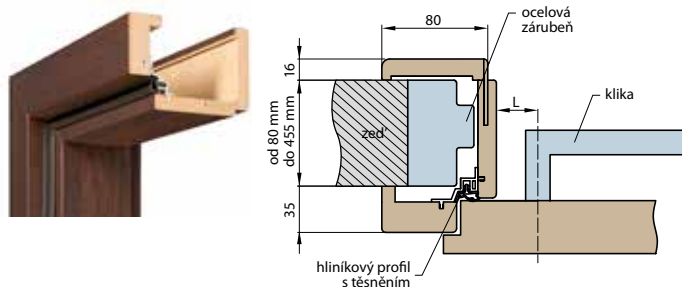

OBKLAD KOVOVÉ ZÁRUBNĚ - OKZ

UMÍSTĚNÍ KLIKY VE DVEŘÍCH