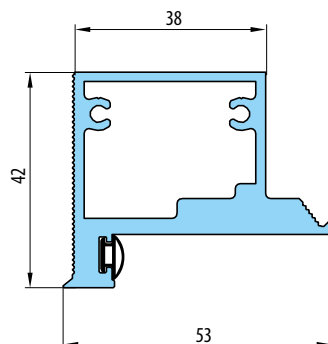

SKRYTÉ ZÁRUBNĚ NOVINKA

BEZOBLOŽKOVÉ DVEŘE

DVEŘE	2100,-
SKRYTÉ ZÁRUBNĚ HLINÍKOVÉ	5700,-

■ Standardní rozměry pro falcové dveře, otevírání zevnitř

Šířka dveří	Doporučená šířka otvoru	Vnitřní šířka zárubní	Šířka ve světlosti zárubní
Sd [mm]	So [mm]	Sz [mm]	Sp [mm]
644	724	714	629
744	824	814	729
844	924	914	829
944	1024	1014	929
1044	1124	1114	1029

Výška dveří	Doporučená výška otvoru	Vnitřní výška zárubní	Výška ve světlosti zárubní
Hd [mm]	Ho [mm]	Hz [mm]	Hp [mm]
1975	2024	2017	1975

■ ŘEZ ZÁRUBNÍ

■ OSAZENÍ DO SÁDKOKARTONOVÉ PŘÍČKY

■ OSAZENÍ DO ZDĚNÉ PŘÍČKY