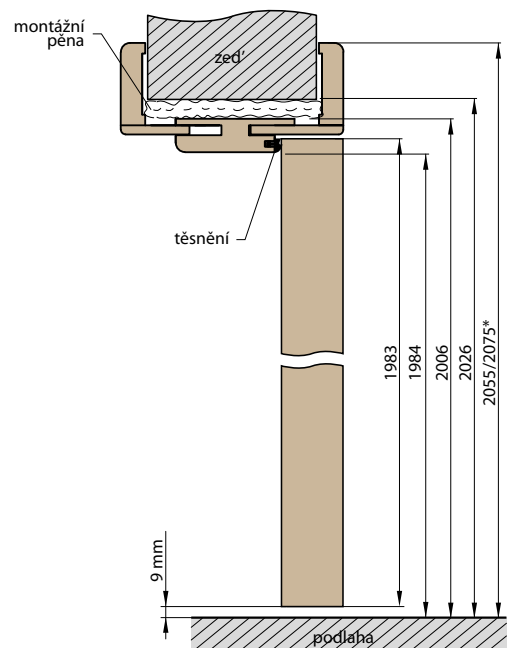

ŠÍŘKA	A	B	C	D	E	F
„60”	644	629	651	673	730±20	771*/ 811**
„70”	744	729	751	773	830±20	871*/ 911**
„80”	844	829	851	873	930±20	971*/ 1011**
„90”	944	929	951	973	1030±20	1071*/ 1111**
„100”	1044	1029	1051	1073	1130±20	1171*/ 1211**

**krycí lišta 6cm / 8cm

Rozsah regulace min.-max. (mm)	OBLOŽKOVÉ ZÁRUBNĚ DLE POVRCHŮ			
	FINISH	3D GREKO	PREMIUM, PŘÍČNÝ 3D GREKO	BÍLÉ LAKOVANÉ Bílá titanová UV (RAL 9003)
1 díl	80-95			
	95-115	3400,-	3600,-	3800,-
	115-135			5400,-
1 díl	135-155	3600,-	3800,-	4000,-
	155-175			5700,-
	175-195			
2 díly	195-215	3800,-	4000,-	4200,-
	215-235			5900,-
	235-255			
2 díly	255-275	4000,-	4200,-	4400,-
	275-295			6200,-
	295-315	4200,-	4400,-	4600,-
2 díly	315-335			6600,-
	335-355	4400,-	4600,-	4800,-
	355-375			6900,-
2 díly	375-395	4600,-	4800,-	5000,-
	395-415			7200,-

Spojení krycí lišty na tupo je možné pouze v případě 8cm límce. Příplatek za toto provedení je 350,- vč 8cm límce

- Krycí lišta 8cm, komplet= 150,-
- Obložkové zárubně s rozsahem nad 295 mm se skládají ze dvou dílů.
- Cena obložkové zárubně pro dvoukřídlové dveře +30%.
- Krycí lišta: standardní (pero 20 mm) nebo s prodlouženým perem (pero 40 mm) pro obložkové zárubně ve všech odstínech 800,- (cena zahrnuje sadu pro zárubně dané šířky).
- Je možné podříznout veškeré zárubně dle vlastního požadavku až do 50 mm bez ztráty záruky.
- Ostění pro rozšíření tloušťky zárubní, 120 mm = 800,-