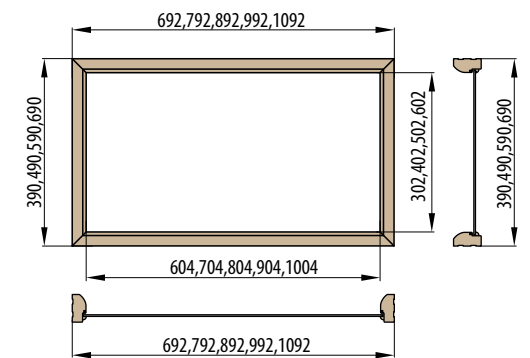

■ Nadsvětlik - rámová zárubeň pro jednokřídlé dveře

„60“ „70“ „80“ „90“ „100“