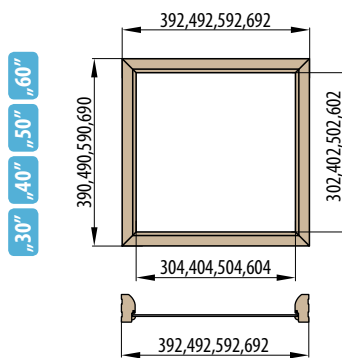

■ Rohový nadsvětlik - rámová zárubeň

„30“ „40“ „50“ „60“