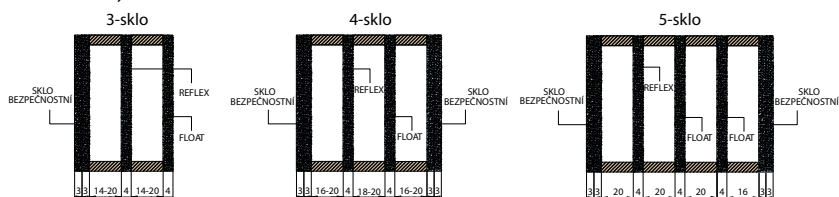

2 oddělené tříbodové zámky

Lištový tříbodový zámek