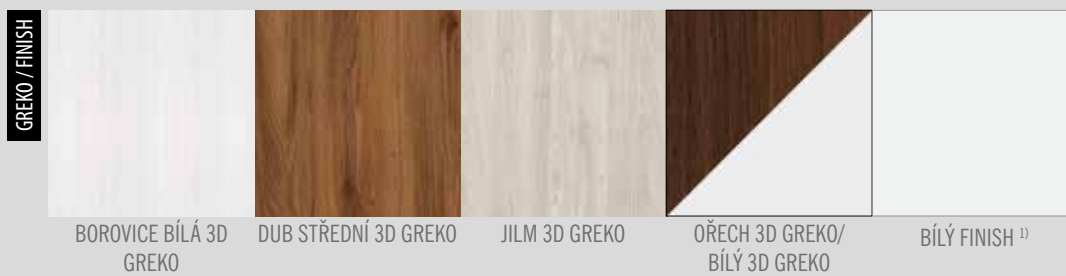

POVRCHOVÉ ÚPRAVY ŘADY **STILE**: