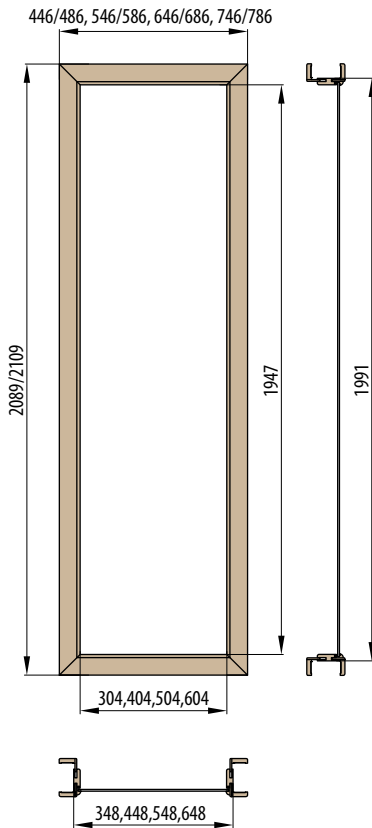

DVEŘNÍ SVĚTLÍKY

■ Boční světlik - obložková zárubeň krycí lišta 6cm / 8cm

„30“ „40“ „50“ „60“