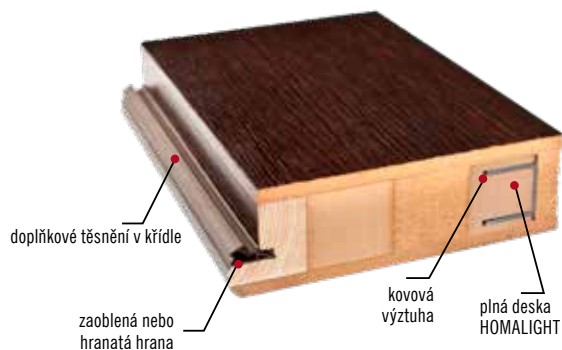

■ ŘEZ KŘÍDLA HERSE