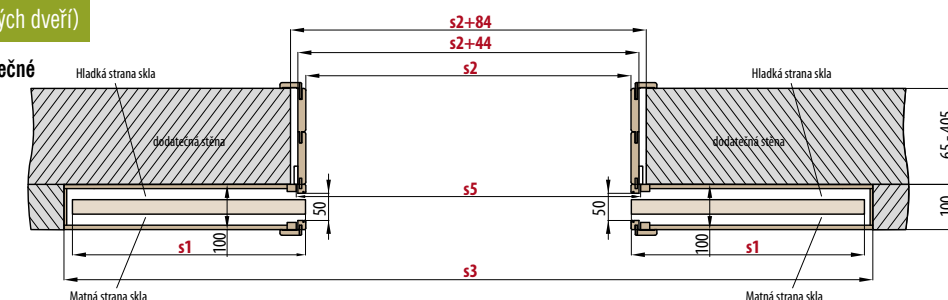

DVOUKŘÍDLÉ DVEŘE

Praktické informace

DD - DVOUKŘÍDLÉ DVEŘE

- Dvoukřídlové dveře dodáváme jenom včetně obložkové nebo rámové zárubně. Dvoukřídlové dveře nelze osadit do kovové zárubně.
- U dvoukřídlových dveří lze za příplatek objednat výplň - plná deska HOMALIGHT.
- Dvoukřídlové dveře jsou vyrobeny na základě nabízených jednokřídlových dveří deskových STANDARD, rámových STILE a TWIN ve stejném provedení: odstín, provedení hrany křídla (STANDARD a SOFT, STILE), prosklení.
- Pasivní křídlo je vyrobeno s dveřními zástrčkami.
- Pasivní křídlo se šířkou pod „60“ je nabízeno pouze jako plně hladké (viz následující obrázek) v provedení výplň „voština“ a má dekor-kořmá kresba
- Aktivní a pasivní křídla (kromě technologie TWIN) jsou vybavena dovíracími lištami.
- Dvoukřídlové dveře technologie TWIN jsou použitelné pouze s magnetickým zámkem.