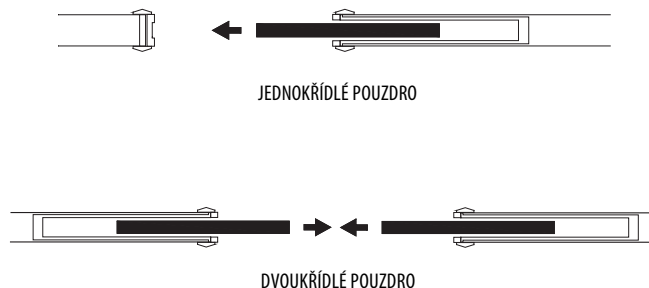

STAVEBNÍ POUZDRA DLE TYPU OTEVÍRÁNÍ

JEDNOKŘÍDLÉ POUZDRO

DVOUKŘÍDLÉ POUZDRO

HLAVNÍ SOUČÁSTI POUZDER

Hliníková vodící lišta s bočními profily z PVC, které omezují tloušťku hotové stěny. Dva pojezdy s kuličkovými ložisky s nosností až **120 kg**. Pojezdy jsou vybaveny šrouby, závěsy pro montáž dveřního panelu.

ZDARMA dodáváme Tichý doraz ke každému pouzdru!
Firma Erkado poskytuje na pojezdy 20letou záruku.

POUZDRA	CENA	ČISTÝ PRŮCHOD PO OSAZENÍ OBLOŽEK	ŠÍŘKA	VÝŠKA	TLOUŠŤKA DOKONČENÉ STĚNY
„60”	3800,-	600 x 1970	1330	2060	100 nebo 125
„70”	4000,-	700 x 1970	1530	2060	100 nebo 125
„80”	4200,-	800 x 1970	1730	2060	100 nebo 125
„90”	4400,-	900 x 1970	1930	2060	100 nebo 125
„100”	4700,-	1000 x 1970	2130	2060	100 nebo 125
„110”	5000,-	1100 x 1970	2330	2060	100 nebo 125
„120”	5100,-	1200 x 1970	2530	2060	100 nebo 125
2 x „60”	7900,-	1250 x 1970	2595	2060	100 nebo 125
2 x „70”	8300,-	1450 x 1970	2995	2060	100 nebo 125
2 x „80”	8700,-	1650 x 1970	3395	2060	100 nebo 125
2 x „90”	9100,-	1850 x 1970	3795	2060	100 nebo 125
2 x „100”	9700,-	2050 x 1970	4195	2060	100 nebo 125
2 x „110”	10300,-	2250 x 1970	4595	2060	100 nebo 125
2 x „120”	10500,-	2450 x 1970	4995	2060	100 nebo 125