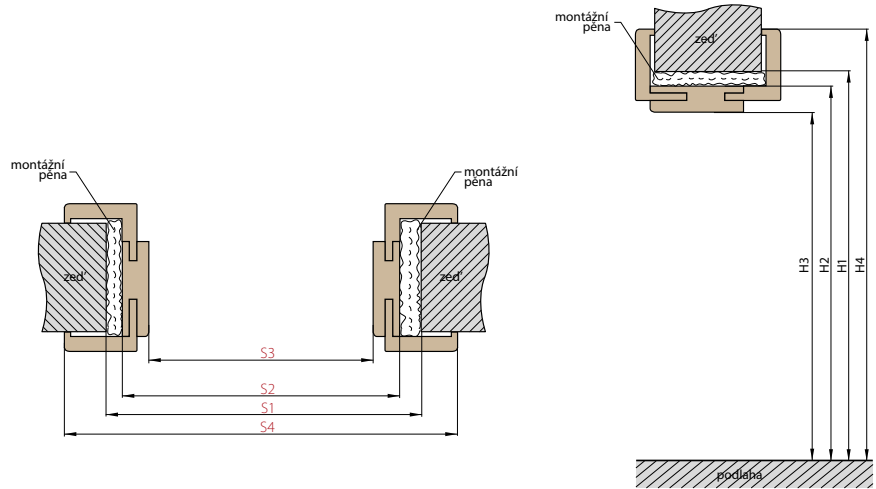

OBLOŽKOVÁ ZÁRUBEŇ TYPU TUNEL (SLEPÁ, PRŮCHOZÍ)

■ **Cena zárubně typu tunel je stejná jako cena obložkové zárubně pro falcové dveře.**

Zárubeň typu tunel nebo slepá, průchozí zárubeň je obložková zárubeň bez kování a těsnění (mimo OKZ). Může být instalována ve dveřních otvorech jako ochrana rohů stěn, avšak nejčastěji se používá za estetickým účelem – jako dekorace interiéru. Obložkové zárubně typu tunel se používají také v posuvných dveřích ERKADO. Pro posuvné dveře je třeba objednat tunel standardní, ne pro bezfalcové dveře!

		OBLOŽKOVÁ ZÁRUBEŇ TYPU TUNEL STANDARDNÍ														
		„60”	„70”	„80”	„90”	„100”	„110”	„120”	„130”	„140”	„150”	„160”	„170”	„180”	„190”	„200”
S1	Doporučená šířka otvoru, ±2cm	700	800	900	1000	1100	1200	1300	1400	1500	1600	1700	1800	1900	2000	2100
S2	Vnitřní šířka zárubně	648	748	848	948	1048	1148	1248	1348	1448	1548	1648	1748	1848	1948	2048
S3	Šířka ve světlosti zárubně	604	704	804	904	1004	1104	1204	1304	1404	1504	1604	1704	1804	1904	2004
S4	Šířka pokrytí zárubně, krycí lišta 6cm / 8cm	746/ 786	846/ 886	946/ 986	1046/ 1086	1146/ 1186	1246/ 1286	1346/ 1386	1446/ 1486	1546/ 1586	1646/ 1686	1746/ 1786	1846/ 1886	1946/ 1986	2046/ 2086	2146/ 2186
H1	Doporučená výška otvoru, ±2cm	2020	2020	2020	2020	2020	2020	2020	2020	2020	2020	2020	2020	2020	2020	2020
H2	Vnitřní výška zárubně	1995	1995	1995	1995	1995	1995	1995	1995	1995	1995	1995	1995	1995	1995	1995
H3	Výška ve světlosti zárubně	1973	1973	1973	1973	1973	1973	1973	1973	1973	1973	1973	1973	1973	1973	1973
H4	Výška pokrytí zárubně, krycí lišta 6cm / 8cm	2044/ 2064	2044/ 2064	2044/ 2064	2044/ 2064	2044/ 2064	2044/ 2064	2044/ 2064	2044/ 2064	2044/ 2064	2044/ 2064	2044/ 2064	2044/ 2064	2044/ 2064	2044/ 2064	2044/ 2064

		OBLOŽKOVÁ ZÁRUBEŇ TYPU TUNEL PRO BEZFALCOVÉ DVEŘE														
		„60”	„70”	„80”	„90”	„100”	„110”	„120”	„130”	„140”	„150”	„160”	„170”	„180”	„190”	„200”
S1	Doporučená šířka otvoru, ±2cm	730	830	930	1030	1130	1230	3030	1430	1530	1630	1730	1830	1930	2030	–
S2	Vnitřní šířka zárubně	673	773	873	973	1073	1173	1273	1373	1473	1573	1673	1773	1873	1973	–
S3	Šířka ve světlosti zárubně	629	729	829	929	1029	1129	1229	1329	1429	1529	1629	1729	1829	1929	–
S4	Šířka pokrytí zárubně, krycí lišta 6cm / 8cm	771/ 811	871/ 911	971/ 1011	1071/ 1111	1171/ 1211	1271/ 1311	1371/ 1411	1471/ 1511	1571/ 1611	1671/ 1711	1771/ 1811	1871/ 1911	1971/ 2011	2071/ 2111	–
H1	Doporučená výška otvoru, ±2cm	2030	2030	2030	2030	2030	2030	2030	2030	2030	2030	2030	2030	2030	2030	–
H2	Vnitřní výška zárubně	2008	2008	2008	2008	2008	2008	2008	2008	2008	2008	2008	2008	2008	2008	–
H3	Výška ve světlosti zárubně	1986	1986	1986	1986	1986	1986	1986	1986	1986	1986	1986	1986	1986	1986	–
H4	Výška pokrytí zárubně, krycí lišta 6cm / 8cm	2057/ 2077	2057/ 2077	2057/ 2077	2057/ 2077	2057/ 2077	2057/ 2077	2057/ 2077	2057/ 2077	2057/ 2077	2057/ 2077	2057/ 2077	2057/ 2077	2057/ 2077	2057/ 2077	–

■ **PODLAHOVÁ LIŠTA**
PODLAHOVÁ LIŠTA 2,4 bm
BILÝ GREKO, OŘECH GREKO, BILÝ FINISH a vše odstíny PREMIUM,
180,-