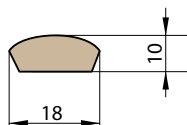

■ OBLÁ KRYCÍ LIŠTA

POVRCH	Cena
FINISH, LAK	90,-
3D GREKO	100,-
PREMIUM, PŘÍČNÝ 3D GREKO	120,-
TWIN	140,-
BÍLÉ LAKOVANÉ	300,-

Cena zahrnuje sadu 3 ks x 213,5 cm