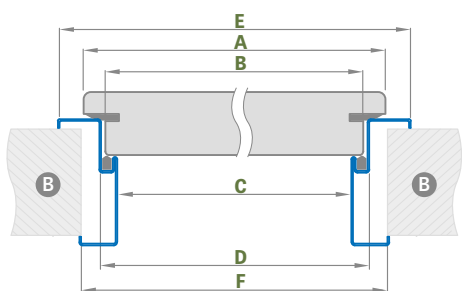

Šířka dveří	A	B	C	D	E	F
„80N“	804	777	761	787	877	855
„80“	844	817	801	827	917	895
„90“	944	917	901	927	1017	995

Rozsah regulace min.-max. (mm)	CENA
95-125	3800,-
125-155	4000,-
155-185	4400,-
185-215	4800,-
215-245	5200,-
245-275	5600,-
275-305	6000,-

■ **STANDARDNÍ OCELOVÁ ZÁRUBEŇ HERSE**

odstín RAL 9010, 9016, 8003, 8017, 7016, 7047, 1001

■ cena 2500,-