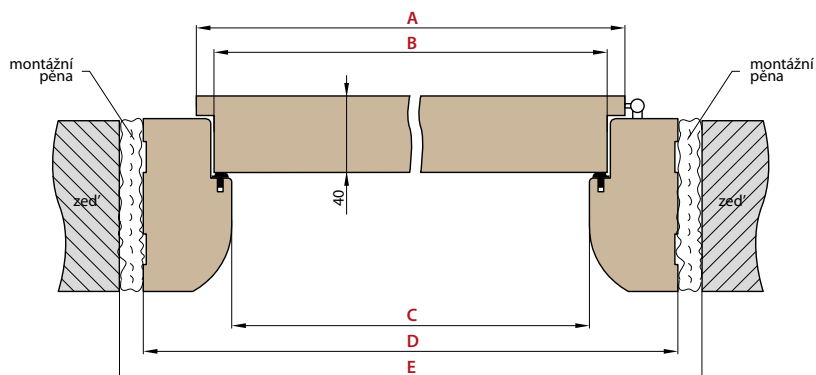

ŠÍŘKA	A	B	C	D	E
„60”	644	618	604	692	722
„70”	744	718	704	792	822
„80”	844	818	804	892	922
„90”	944	918	904	992	1022
„100”	1044	1018	1004	1092	1122

Příplatek 200,- k ceně obložkové zárubně pro dveře HERSE