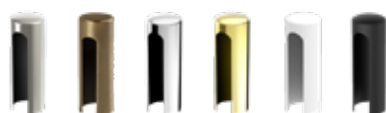

KRYTY NA ZÁVĚSY

NIKEL, PATINA, CHROM, MOSAZ LESK, BÍLÁ A ČERNÁ