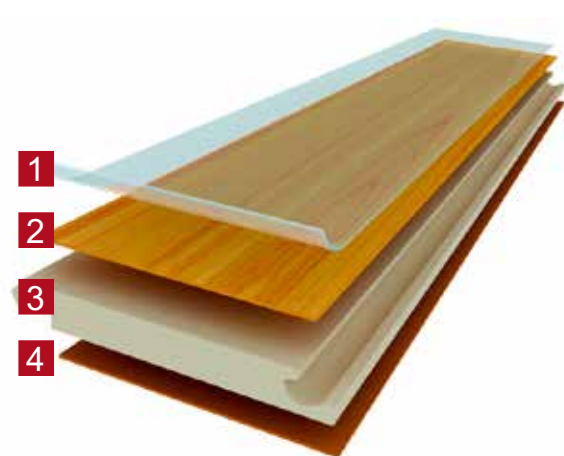

LAMINÁTOVÁ PODLAHA

389,- Kč/m²

■ Kolekce Classic

- Tloušťka 8,3mm
- Třída zátěže 23 pro požití v domácnostech a 32 pro požití v komerčních prostorech
- Třída odolnosti AC4
- Tvrzená HDF deska s minimální hustotou 830Kg/m³
- Technologie AquaSafe pro vyšší odolnost proti tekutinám

Kolekce Classic přináší jedinečný vzhled laminátové podlahy ve spojení s vysokou kvalitou a nejvyšší třídou zátěže při použití v domácnostech. Díky široké nabídce barev a odstínů ve spojení s individuální strukturou povrchů a rozmanitých velikostí lamel u jednotlivých dekorů si u nás vybere i ten nejnáročnější zákazník. Nabízíme laminátové podlahy se vzhledem dubu v klasických a moderních odstínech. Laminátové podlahy Merrell jsou vyrobeny pomocí speciální technologie AquaSafe, která zabezpečuje vyšší odolnost podlahy proti tekutinám. Zámek SmartClick pevně spojuje lamely bez mezer a umožňuje snadné pokládání podlahy v krátké době a snižuje riziko poškození lamel. Podlahové krytiny Merrell byly testovány v německé laboratoři EPH v Drážďanech a splňují veškeré požadavky evropské normy EN 14041:2008.

1 Průhledná vrchní vrstva

Slouží k udržení vlastností podlahy po celou dobu životnosti. Zajišťuje ochranu proti skvrnám, nárazům, poškrábání, popálení a působení vybraných chemických látek.

2 Dekorační vrstva

Tato vrstva určuje vzhled podlahy. Naše dekorý jsou tištěny jemným inkoustem renomovaných výrobců, což zajišťuje vysokou barevnou intenzitu a stálost, rovnoměrnou distribuci barev a přirozený vzhled dřevěných dekorů.

3 Nosná deska HDF

Získaná z pěstěných lesů topolovitých dřevin. Hustota naší desky je nastavena na 860 kg/m³. To je optimální hustota pro spolehlivý zámkový systém a dlouhou odolnost podlahy vůči vysoké frekvenci pohybu.

4 Stabilizační vrstva

Jedná se o spodní vrstvu, která slouží k vyrovnání tlaků na vrchní vrstvy během výroby lamelové desky. Tím je dosaženo rovného a stabilního tvaru podlahové desky.