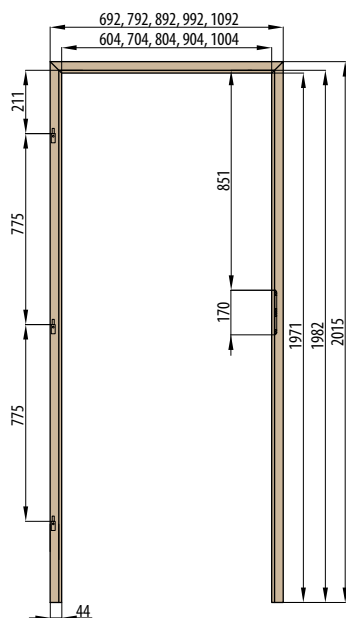

■ ZÁRUBNĚ

- Obložkové a rámové zárubně lze použít u všech druhů interiérových dveří ERKADO.
- Obložkové zárubně pro bezfalcové dveře lze použít pro dveře řady STANDARD a STILE. Tyto zárubně mají tři skryté panty.
- Zárubně je vyrobena z vysoce kvalitní MDF desky a je potažena vysoce odolným povrchem imitujícím dřevo.
- V závislosti na technologii mají zárubně následující povrchové úpravy: FINISH, GREKO, TWIN a PREMIUM
- Součástí každé soupravy obložkové nebo rámové zárubně jsou závěsy, protiplech a spojovací prvky. Jednotlivé díly zárubně mají v místech spojení připravené otvory.
- Každá souprava obsahuje návod k montáži a záruční list.
- Rámová zárubně pro řadu TWIN je obdélníková.

RÁMOVÁ ZÁRUBEŇ