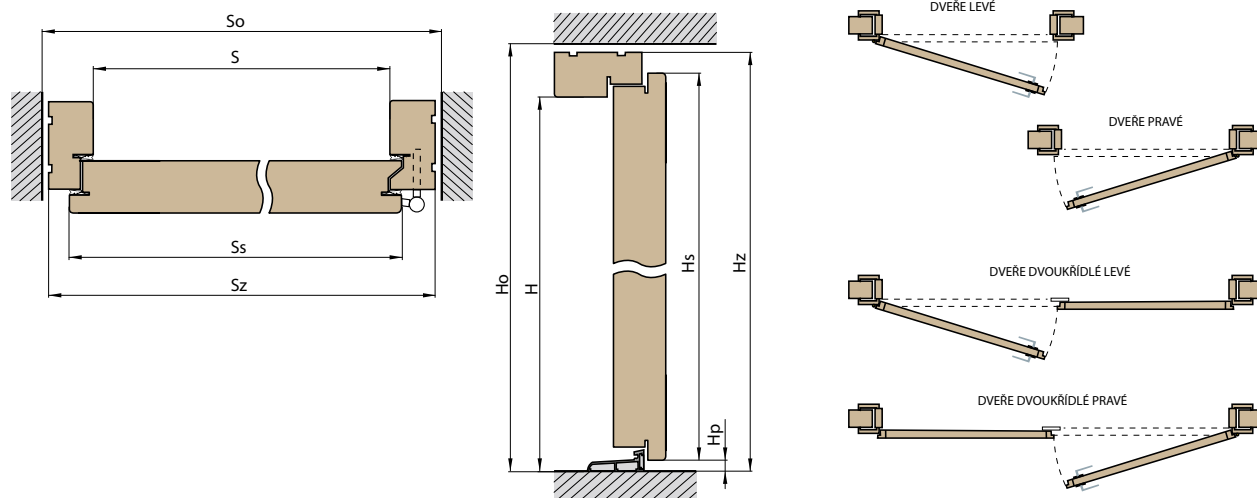

P148

PŘÍKLAD: P37 + pevný boční světlík s prosklením (imitace dveří). Rozměr(cm): 160 x 210

PŘÍKLAD: P82 + pevný boční světlík s prosklením (imitace dveří). Rozměr(cm): 160 x 210

- S** – šířka ve světlosti zárubně (mm)
- So** – doporučená šířka otvoru ve zdi (mm)
- Ss** – šířka dveří (mm)
- Sz** – šířka zárubně (mm)
- Ho** – doporučená výška otvoru (mm)