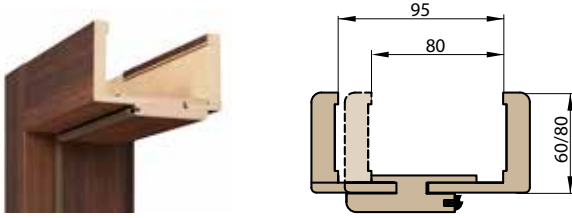

OBLOŽKOVÉ ZÁRUBNĚ PRO BEZFALCOVÉ DVEŘE

ROZSAH REGULACE ZÁRUBNĚ 80-95 mm krycí lišta 6cm / 8cm