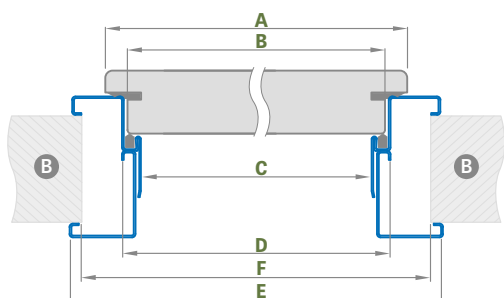

OCELOVÉ ZÁRUBNĚ

KE DVEŘÍM HERSE

■ **REGULOVANÁ OCELOVÁ ZÁRUBEŇ HERSE** odstín RAL 9010, 9016, 8003, 8017, 7016, 7047, 1001

Zárubeň má připravené otvory pro 1 nebo 2 tříbodové zámky. Montáž na čistou podlahu