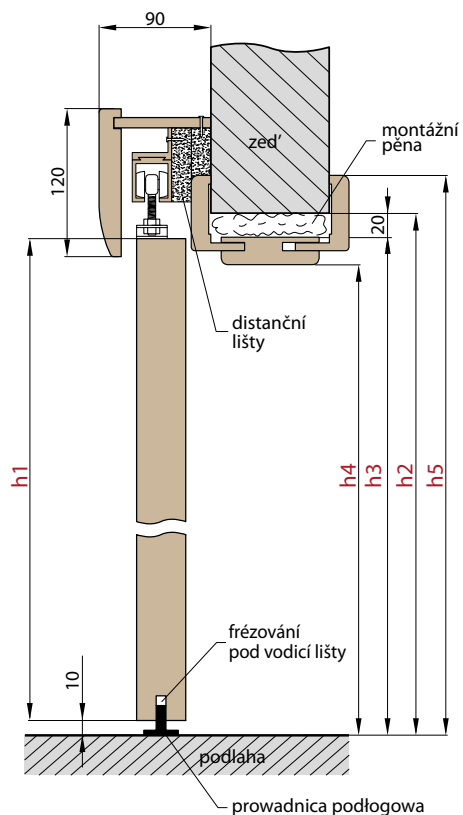

PD2S (ukázka levých a pravých dveří)