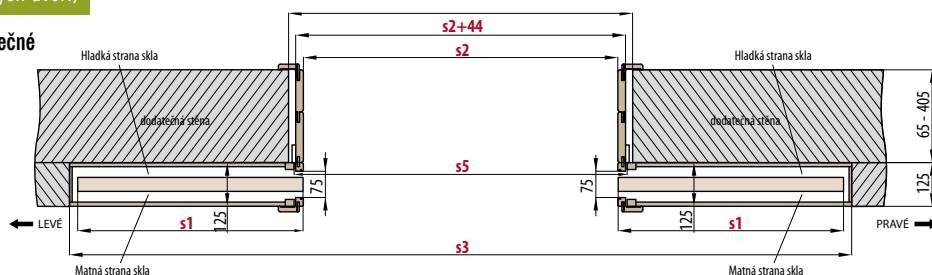

PD2P.125.PS (ukázka levých a pravých dveří)

■ rozsah regulace zárubní pro dodatečné stěny od 65-85; 85-105; ... 385-405