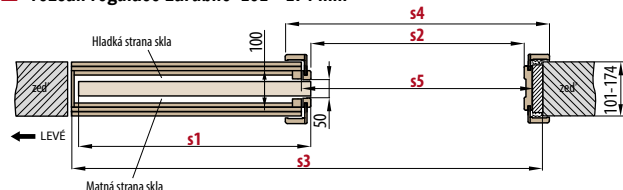

■ rozsah regulace zárubně 101 - 174 mm