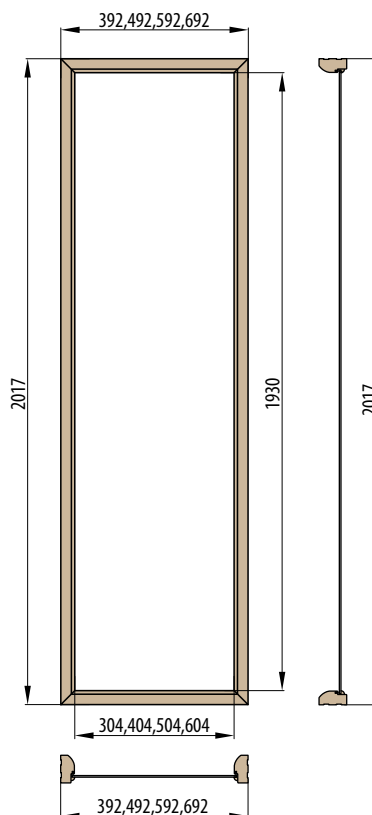

■ Boční světlik - rámová zárubeň

„30“ „40“ „50“ „60“