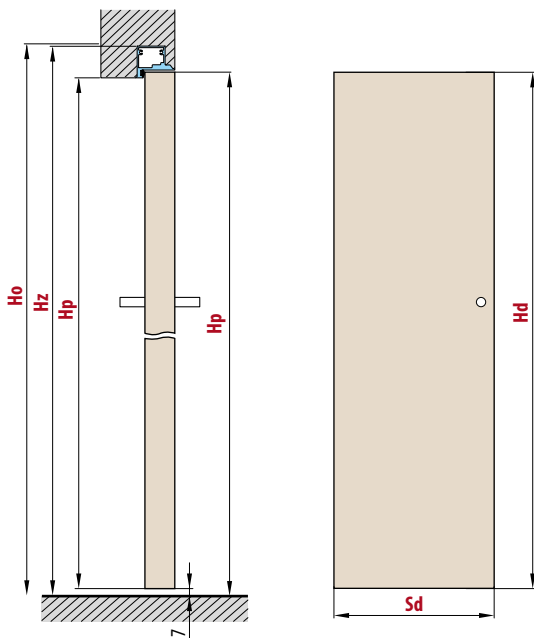

SKRYTÉ ZÁRUBNĚ NOVINKA

BEZOBLOŽKOVÉ DVEŘE

DVEŘE	2100,-
SKRYTÉ ZÁRUBNĚ HLINÍKOVÉ	5700,-

■ Standardní rozměry pro falcové dveře, otevírání zevnitř

Šířka dveří	Doporučená šířka otvoru	Vnitřní šířka zárubní	Šířka ve světlosti zárubní
Sd [mm]	So [mm]	Sz [mm]	Sp [mm]
644	724	714	629
744	824	814	729
844	924	914	829
944	1024	1014	929
1044	1124	1114	1029