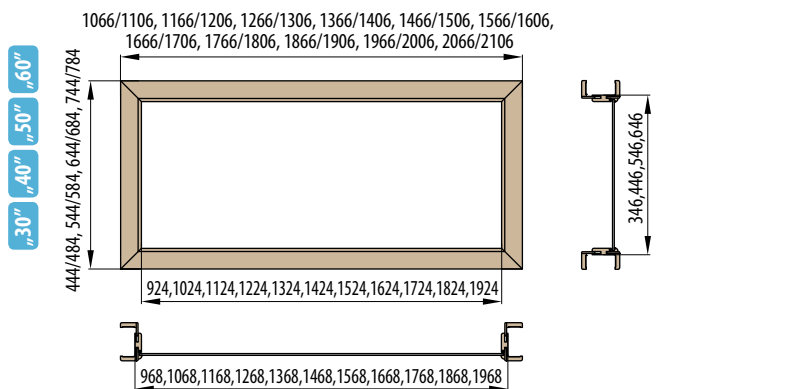

■ Nadsvětlik - obložková zárubeň pro dvoukřídlé dveře, krycí lišta 6cm / 8cm

„90“ „100“ „110“ „120“ „130“ „140“ „150“ „160“ „170“ „180“ „190“