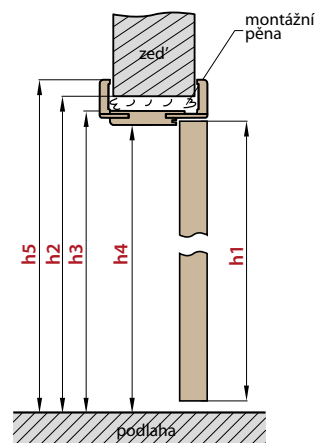

DVOUKŘÍDLÉ DVEŘE

BEZFALCOVÉ

■ DVOUKŘÍDLÉ DVEŘE BEZFALCOVÉ VČETNĚ OBLOŽKOVÉ ZÁRUBNĚ

OBLOŽKOVÉ ZÁRUBNĚ	DVOUKŘÍDLÉ DVEŘE BEZFALCOVÉ									
	„90”	„100”	„110”	„120”	„130”	„140”	„150”	„160”	„170”	„180”
A+B Šířka křídla	988	1088	1188	1288	1388	1488	1588	1688	1788	1888
s1 Doporučená šířka otvoru, ±1cm	1070	1170	1270	1370	1470	1570	1670	1770	1870	1970
s2 Vnitřní šířka zárubně	1021	1121	1221	1321	1421	1521	1621	1721	1821	1921
s3 Šířka ve světlosti zárubně	977	1077	1177	1272	1377	1477	1577	1677	1777	1877
s4 Šířka pokrytí zárubně, krycí lišta 6cm / 8cm	1119/ 1159	1219/ 1259	1319/ 1359	1419/ 1459	1519/ 1559	1619/ 1659	1719/ 1759	1819/ 1859	1919/ 1959	2019/ 2059
h1 Výška dveří	1985	1985	1985	1985	1985	1985	1985	1985	1985	1985
h2 Doporučená výška otvoru, ±1cm	2030	2030	2030	2030	2030	2030	2030	2030	2030	2030
h3 Vnitřní výška zárubně	2008	2008	2008	2008	2008	2008	2008	2008	2008	2008
h4 Výška ve světlosti zárubně	1986	1986	1986	1986	1986	1986	1986	1986	1986	1986
h5 Výška pokrytí zárubně, krycí lišta 6cm / 8cm	2057/ 2077	2057/ 2077	2057/ 2077	2057/ 2077	2057/ 2077	2057/ 2077	2057/ 2077	2057/ 2077	2057/ 2077	2057/ 2077

DVOUKŘÍDLÉ DVEŘE