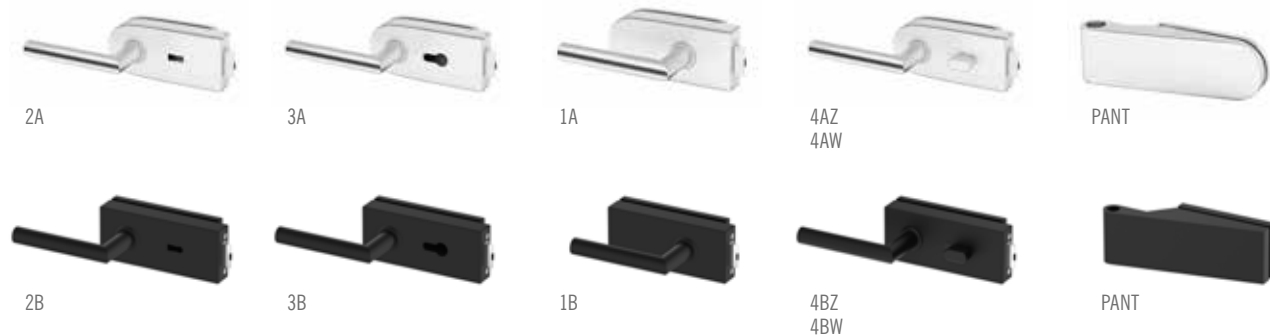

GRAF 18

GRAF 20

GRAF 22

GRAF KOVÁNÍ

■ KOVÁNÍ METAL-BUD NEREZ OVÁLNÉ NEBO HRANATÉ

CENÍK KOVÁNÍ	NEREZ	ČERNÁ
SADA 1A OVÁLNÉ (klíka s úsporným zámkem + panty)	2600,-	3300,-
SADA 2A OVÁLNÉ (klíka se zámkem na klíč + panty)	2600,-	3300,-
SADA 3A OVÁLNÉ (klíka se zámkem na vložku + panty)	2600,-	3300,-
SADA 4AZ OVÁLNÉ VNĚJŠÍ (klíka s WC zámkem + panty)	3000,-	3700,-
SADA 4AW OVÁLNÉ VNITŘNÍ (klíka s WC zámkem + panty)	3000,-	3700,-
SADA 1B HRANATÉ (klíka s úsporným zámkem + panty)	2600,-	3300,-
SADA 2B HRANATÉ (klíka se zámkem na klíč + panty)	2600,-	3300,-
SADA 3B HRANATÉ (klíka se zámkem na vložku + panty)	2600,-	3300,-
SADA 4BZ HRANATÉ VNĚJŠÍ (klíka s WC zámkem + panty)	3000,-	3700,-
SADA 4BW HRANATÉ VNITŘNÍ (klíka s WC zámkem + panty)	3000,-	3700,-
cyklindrická vložka 31/17	500,-	500,-

■ VÝBĚR WC ZÁMKU:

Zámek WC – při objednávání WC zámku je potřeba vybrat:

vnější zámek – WC zámek se montuje na vnější stranu dveří (Z)

nebo

vnitřní zámek – WC zámek se montuje na vnitřní stranu dveří (W)

**POZOR: WC ZÁMKY MAJÍ SMĚR (PRAVÝ LEVÝ)
PŘI OBJEDNÁNÍ ZÁMKU WC UVEĎTE
ORIENTACI DVEŘÍ: PRAVÉ NEBO LEVÉ**