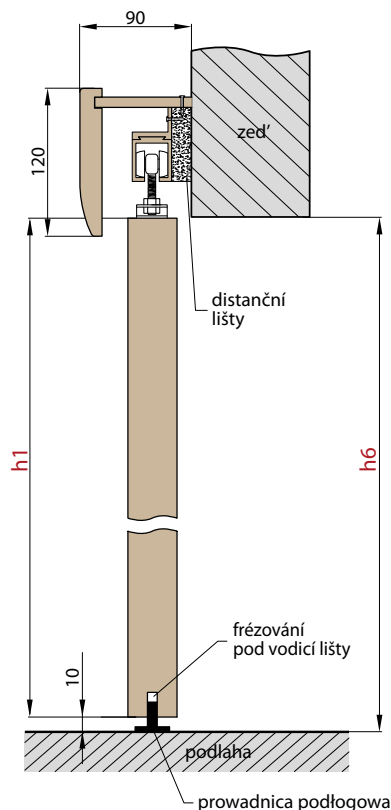

PD2S (ukázka levých a pravých dveří)