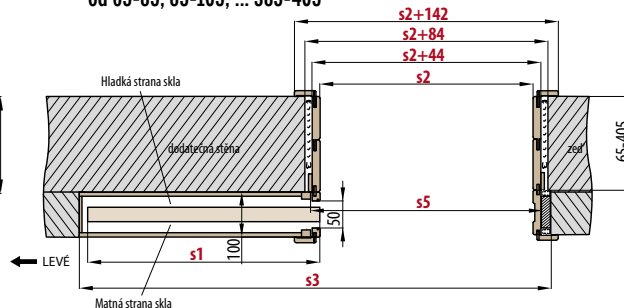

PD1P.100.PS (ukázka levých dveří)

■ rozsah regulace zárubní dodatečné stěny od 65-85; 85-105; ... 385-405

dostupné jen pro řadu dveří STILE(mimo DAHLIA) a model řady STANDARD UNO 0/3, UNO LUX

	POSUVNÉ DVEŘE DO STAVEBNÍHO POUZDRA									
	„60”	„70”	„80”	„90”	„100”	2 x „60”	2 x „70”	2 x „80”	2 x „90”	
s1	Šířka dveří	644	744	844	944	1044	644	744	844	944
s2	Šířka ve světlosti zárubně	602	702	802	902	1002	1250	1450	1650	1850
s3	Šířka otvoru pro pouzdro	1330/1370	1530/1570	1730/1770	1930/1970	2130/2170	2595/2635	2995/3035	3395/3435	3795/3835
s4	Šířka pokrytí zárubně, krycí lišta 6cm / 8cm	744/784	844/884	944/984	1044/1084	1144/1184	1344/1384	1544/1584	1744/1784	1944/1984
s5	Šířka otvoru pro zárubeň	655	755	855	955	1055	1303	1503	1703	1903
h1	Výška dveří	1983	1983	1983	1983	1983	1983	1983	1983	1983
h2	Výška pokrytí zárubně, krycí lišta 6cm / 8cm	2044/2064	2044/2064	2044/2064	2044/2064	2044/2064	2044/2064	2044/2064	2044/2064	2044/2064
h3	Výška otvoru pro pouzdro	2060/2080*	2060/2080*	2060/2080*	2060/2080*	2060/2080*	2060/2080*	2060/2080*	2060/2080*	2060/2080*
h4	Výška ve světlosti zárubně	1973	1973	1973	1973	1973	1973	1973	1973	1973