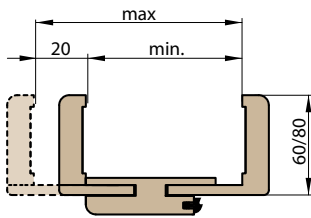

ROZSAH REGULACE ZÁRUBNĚ nad 80-95 mm krycí lišta 6cm / 8cm