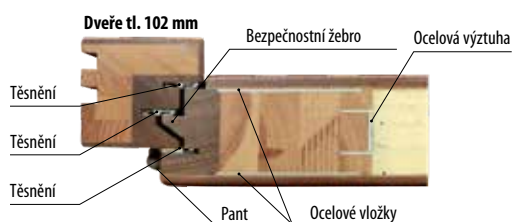

VCHODOVÉ DVEŘE VENKOVNÍ