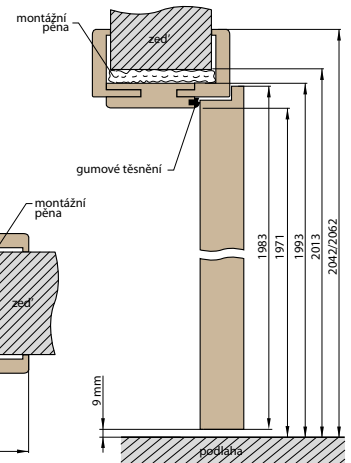

■ NÁKRES OBLOŽKOVÉ ZÁRUBNĚ krycí lišta 6cm / 8cm

■ ROZSAH REGULACE krycí lišta 6cm / 8cm

■ SPOJENÍ KRYCÍ LIŠTY

ŠÍŘKA	A	B	C	D	E	F	G
„60”	644	618	604	626	648	700±20	746*/ 786**
„70”	744	718	704	726	748	800±20	846*/ 886**
„80”	844	818	804	826	848	900±20	946*/ 986**
„90”	944	918	904	926	948	1000±20	1046*/ 1086**
„100”	1044	1018	1004	1026	1048	1100±20	1146*/ 1186**

**krycí lišta 6cm / 8cm

Rozsah regulace min.-max. (mm)	OBLOŽKOVÉ ZÁRUBNĚ DLE POVRCHŮ				
	FINISH, LAK	3D GREKO	PREMIUM, PŘÍČNÝ 3D GREKO	TWIN	BÍLÉ LAKOVANÉ Bílá titanová UV (RAL 9003)
65-70	1850,-	1950,-	2100,-	2250,-	-
70-80	1850,-	1950,-	2100,-	2250,-	-
80-100	1650,-	1750,-	1900,-	2050,-	3500,-
100-120	1700,-	1800,-	1950,-	2100,-	3650,-
120-140	1750,-	1850,-	2000,-	2150,-	3800,-
140-160	1850,-	1950,-	2100,-	2250,-	3950,-
160-180	1950,-	2050,-	2200,-	2350,-	4050,-
180-200	2000,-	2100,-	2250,-	2400,-	4200,-
200-220	2100,-	2200,-	2350,-	2500,-	4350,-
220-240	2150,-	2250,-	2400,-	2550,-	4500,-
240-260	2250,-	2350,-	2500,-	2650,-	4650,-
260-280	2300,-	2400,-	2550,-	2700,-	4800,-
260-300	2400,-	2500,-	2650,-	2800,-	4900,-
280-300	2400,-	2500,-	2700,-	2800,-	4900,-
300-320	2450,-	2550,-	2700,-	2850,-	5100,-
320-340	2500,-	2600,-	2750,-	2900,-	5250,-
340-360	2800,-	2900,-	3050,-	3200,-	5450,-
360-380	2900,-	3000,-	3150,-	3300,-	5550,-
380-400	3000,-	3100,-	3250,-	3400,-	5750,-
400-420	3100,-	3200,-	3350,-	3500,-	5950,-

1 díl
2 díly
3 díly

- Spojení krycí lišty na tupo je možné pouze v případě 8cm limce. Příplatek za toto provedení je **350,-** vč 8cm limce
- Krycí lišta 8cm, komplet= **150,-** není dostupná v odstínech LAK
- Cena obložkové a rámové zárubně pro dvoukřídlé dveře **+30%**.
- Krycí lišta: **standardní (pero 20 mm) nebo s prodlouženým perem (pero 40 mm) pro obložkové zárubně ve všech odstínech 800,-** (cena zahrnuje sadu pro zárubeň dané šířky).
- Lze vyrobit zárubně pro atypickou tloušťku zdi od 420 mm. Zárubně se budou skládat z více dílů. Příplatek za každých 2 cm rozsahu je **200,-** – základem je cena zárubně 400-420 mm.

- Ceny zárubně typu tunel (slepá) o šířce 60, 70, 80, 90, 100 jsou stejné jako ceny obložkové zárubně.
- Ceny zárubně typu tunel (slepá) o šířce 110, 120, 130, 140, 150, 160, 170, 180, 190 = **+30%**.
- Je možné podříznout zárubně dle vlastního požadavku až do 50 mm bez ztráty záruky.
- Ostění pro rozšíření tloušťky zárubní, 120 mm = **800,-**
- Příplatek **200,-** k ceně obložkové zárubně pro dveře HERSE
- Protipožární úprava obložkové zárubně **2200,-**
- Elektrický otvírač **1500,-**