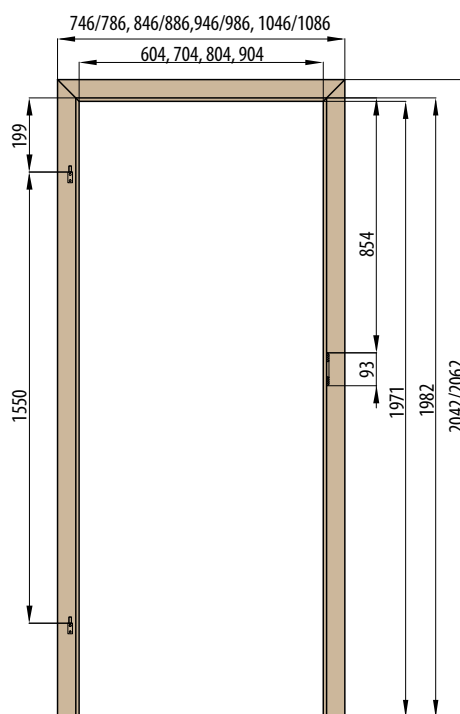

OBLOŽKOVÁ ZÁRUBĚŇ PRO CELOSKLENĚNÉ DVEŘE krycí lišta 6cm / 8cm