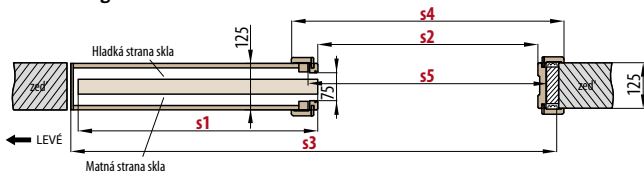

PD1P.125 (ukázka levých dveří)

■ rozsah regulace zárubně 125-130 mm