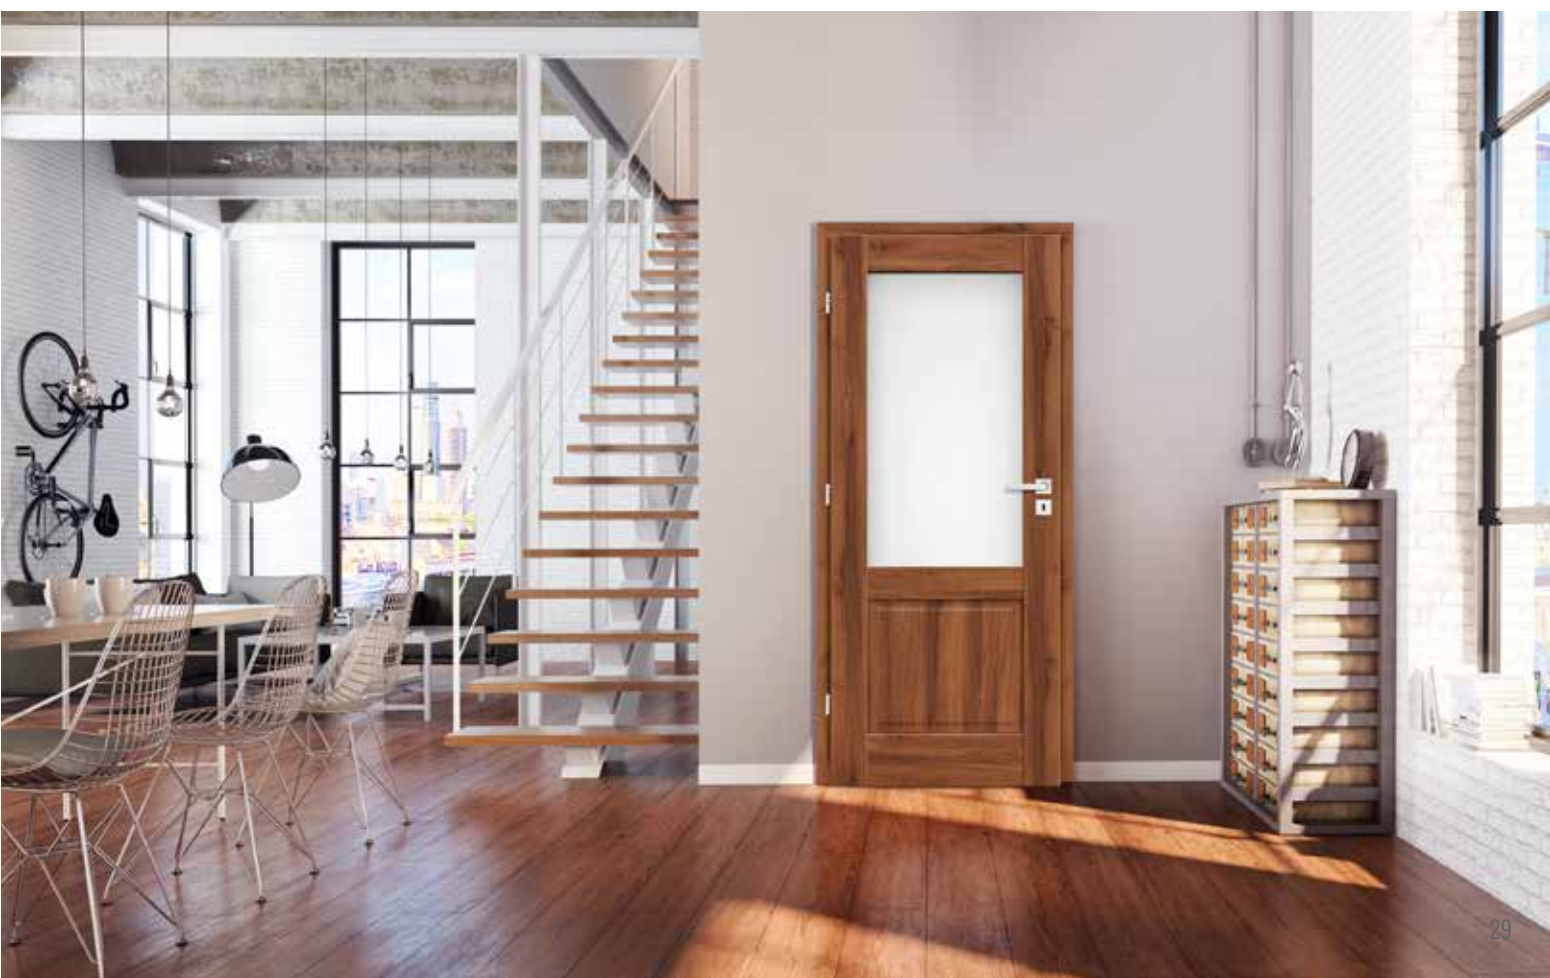

BERBERIS

RÁMOVÉ DVEŘE STILE

BERBERIS 1

KONSTRUKCE

- křídlo vyrobené v rámové technologii STILE
- masivní 14cm rám MDF pro povrchy 3D GREKO
- masivní 14cm dřevěný rám pro povrchy PREMIUM
- masivní zpevňující příčky o tloušťce 22 mm
- pevný kolíkový spoj a na perodrážku- zvýšená pevnost dveří
- estetické zasklení bez použití rámečku přidává dveřím luxusní vzhled
- mírně zaoblené hrany dveří, na hraně nejsou žádné spoje, což přispívá k delší životnosti dveří
- povrchová úprava: nejpoužívanější povrch 3D GREKO se zvýrazněnou strukturou dřeva nebo strukturovaný velice odolný povrch PREMIUM
- vložky z broušeného hliníku