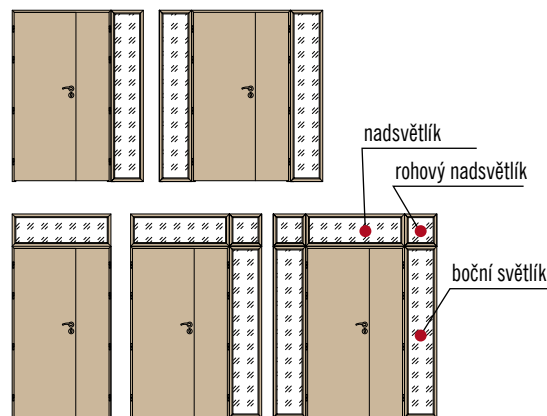

DVOUKŘÍDLÉ DVEŘE

s nadsvětlíkem, bočním světlíkem a rohovým nadsvětlíkem

DVEŘNÍ SVĚTLÍKY

■ Boční světlik - obložková zárubeň krycí lišta 6cm / 8cm

„30“ „40“ „50“ „60“

■ Rohový nadsvětlik - obložková zárubeň krycí lišta 6cm / 8cm