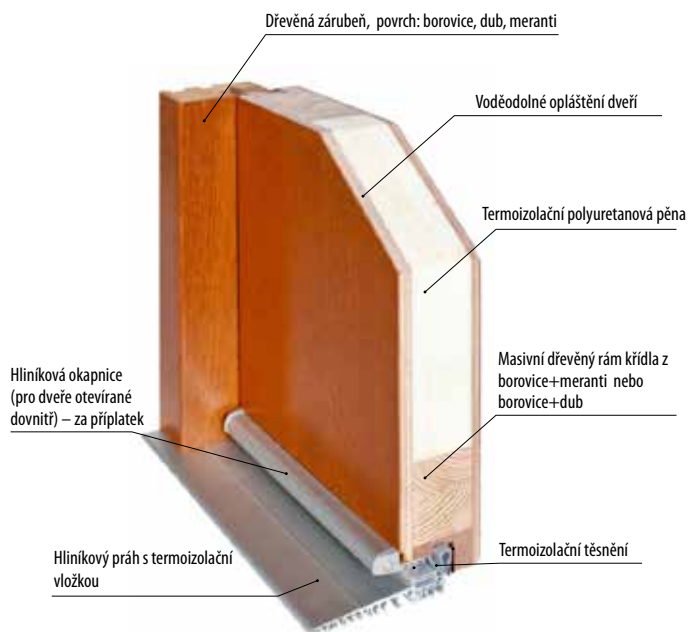

VCHODOVÉ DVEŘE VENKOVNÍ