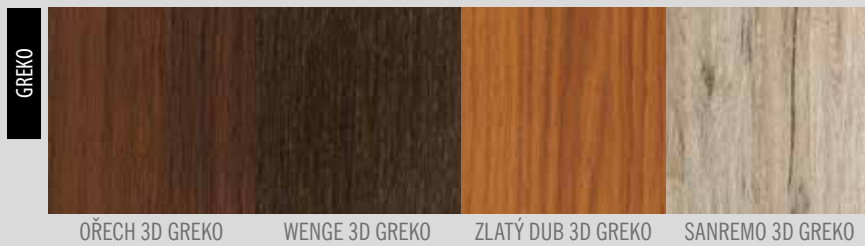

STILE RÁMOVÉ DVEŘE

RÁMOVÉ DVEŘE
STILE

POVRCHOVÉ ÚPRAVY ŘADY **STILE**:

POVRCHOVÉ ÚPRAVY ŘADY **STILE PREMIUM**

¹⁾ BÍLÝ imituje hladký malovaný povrch

STILE RÁMOVÉ DVEŘE

■ VÝHODY KONSTRUKCE

Masivní 14 cm rám