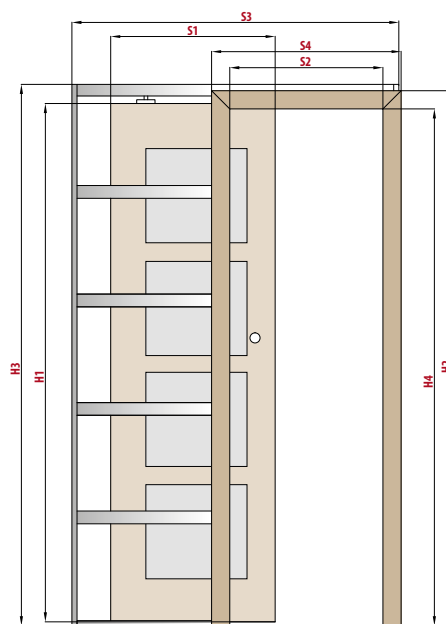

■ rozsah regulace zárubně 101 - 174 mm