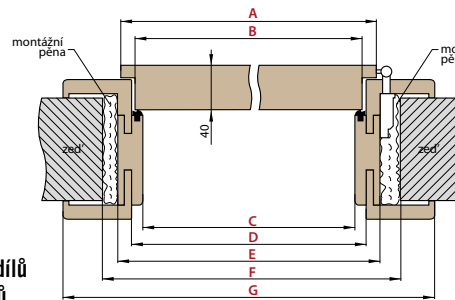

■ NÁKRES OBLOŽKOVÉ ZÁRUBNĚ krycí lišta 6cm / 8cm

■ ROZSAH REGULACE krycí lišta 6cm / 8cm

■ SPOJENÍ KRYCÍ LIŠTY

ŠÍŘKA	A	B	C	D	E	F	G
„60”	644	618	604	626	648	700±20	746*/ 786**
„70”	744	718	704	726	748	800±20	846*/ 886**
„80”	844	818	804	826	848	900±20	946*/ 986**
„90”	944	918	904	926	948	1000±20	1046*/ 1086**
„100”	1044	1018	1004	1026	1048	1100±20	1146*/ 1186**

**krycí lišta 6cm / 8cm

Rozsah regulace min.-max. (mm)	OBLOŽKOVÉ ZÁRUBNĚ DLE POVRCHŮ				
	FINISH, LAK	3D GREKO	PREMIUM, PŘÍČNÝ 3D GREKO	TWIN	BÍLÉ LAKOVANÉ Bílá titanová UV (RAL 9003)
65-70	1850,-	1950,-	2100,-	2250,-	-
70-80	1850,-	1950,-	2100,-	2250,-	-
80-100	1650,-	1750,-	1900,-	2050,-	3500,-
100-120	1700,-	1800,-	1950,-	2100,-	3650,-
120-140	1750,-	1850,-	2000,-	2150,-	3800,-
140-160	1850,-	1950,-	2100,-	2250,-	3950,-
160-180	1950,-	2050,-	2200,-	2350,-	4050,-
180-200	2000,-	2100,-	2250,-	2400,-	4200,-
200-220	2100,-	2200,-	2350,-	2500,-	4350,-
220-240	2150,-	2250,-	2400,-	2550,-	4500,-
240-260	2250,-	2350,-	2500,-	2650,-	4650,-
260-280	2300,-	2400,-	2550,-	2700,-	4800,-
260-300	2400,-	2500,-	2650,-	2800,-	4900,-
280-300	2400,-	2500,-	2700,-	2800,-	4900,-
300-320	2450,-	2550,-	2700,-	2850,-	5100,-
320-340	2500,-	2600,-	2750,-	2900,-	5250,-
340-360	2800,-	2900,-	3050,-	3200,-	5450,-
360-380	2900,-	3000,-	3150,-	3300,-	5550,-
380-400	3000,-	3100,-	3250,-	3400,-	5750,-
400-420	3100,-	3200,-	3350,-	3500,-	5950,-

1 díl
2 díly
3 díly

- Spojení krycí lišty na tupo je možné pouze v případě 8cm limce. Příplatek za toto provedení je **350,-** vč 8cm limce
- Krycí lišta 8cm, komplet= **150,-** není dostupná v odstínech LAK
- Cena obložkové a rámové zárubně pro dvoukřídlé dveře **+30%**.
- Krycí lišta: **standardní (pero 20 mm) nebo s prodlouženým perem (pero 40 mm) pro obložkové zárubně ve všech odstínech 800,-** (cena zahrnuje sadu pro zárubeň dané šířky).
- Lze vyrobit zárubně pro atypickou tloušťku zdi od 420 mm. Zárubně se budou skládat z více dílů. Příplatek za každých 2 cm rozsahu je **200,-** – základem je cena zárubně 400-420 mm.

- Ceny zárubně typu tunel (slepá) o šířce 60, 70, 80, 90, 100 jsou stejné jako ceny obložkové zárubně.
- Ceny zárubně typu tunel (slepá) o šířce 110, 120, 130, 140, 150, 160, 170, 180, 190 = **+30%**.
- Je možné podříznout zárubně dle vlastního požadavku až do 50 mm bez ztráty záruky.
- Ostění pro rozšíření tloušťky zárubní, 120 mm = **800,-**
- Příplatek **200,-** k ceně obložkové zárubně pro dveře HERSE
- Protipožární úprava obložkové zárubně **2200,-**
- Elektrický otvírač **1500,-**