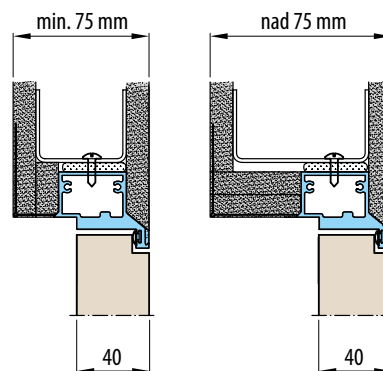

■ OSAZENÍ DO SÁDROKARTONOVÉ PŘÍČKY