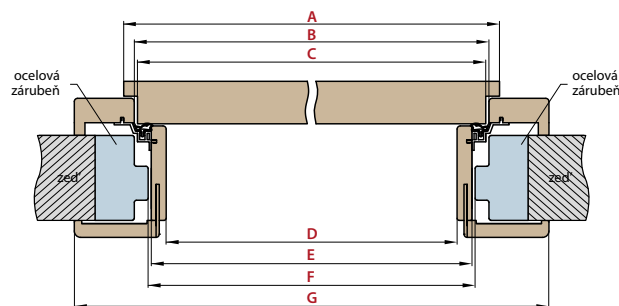

NÁKRES OKZ

ŠÍŘKA	A	B	C	D	E	F	G
„60”	644	624	618	564	592	598	737
„70”	744	724	718	664	692	698	837
„80”	844	824	818	764	792	798	937
„90”	944	924	918	864	892	898	1037
„100”	1044	1024	1018	964	992	998	1137

F – Minimální světlost kovové zárubně, na které lze namontovat OKZ.

Tento rozměr může být větší, než je doporučeno, maximálně o 20 mm, jinak může dojít k tomu, že krycí lišta nepřekryje kovovou zárubeň.