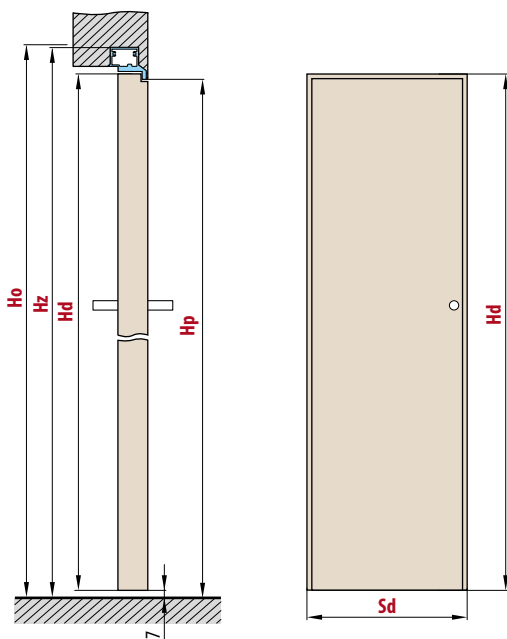

SKRYTÉ ZÁRUBNĚ NOVINKA

BEZOBLOŽKOVÉ DVEŘE

DVEŘE	2100,-
SKRYTÉ ZÁRUBNĚ HLINÍKOVÉ	5700,-

■ Standardní rozměry pro falcové dveře, otevírání dovnitř

Šířka dveří	Doporučená šířka otvoru	Vnitřní šířka zárubní	Šířka ve světlosti zárubní
Sd [mm]	So [mm]	Sz [mm]	Sp [mm]
644	724	714	629
744	824	814	729
844	924	914	829
944	1024	1014	929
1044	1124	1114	1029

Výška dveří	Doporučená výška otvoru	Vnitřní výška zárubní	Výška ve světlosti zárubní
Hd [mm]	Ho [mm]	Hz [mm]	Hp [mm]
1985	2034	2027	1985