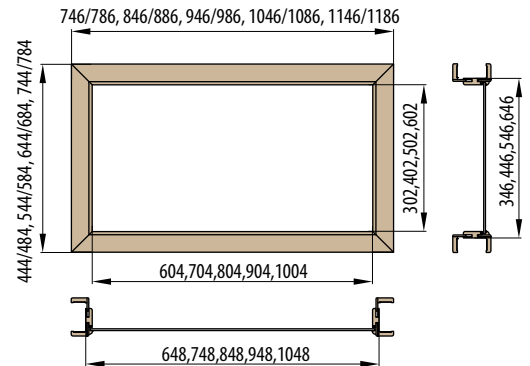

■ Nadsvětlik - obložková zárubeň pro jednokřídlé dveře krycí lišta 6cm / 8cm

„60“ „70“ „80“ „90“ „100“