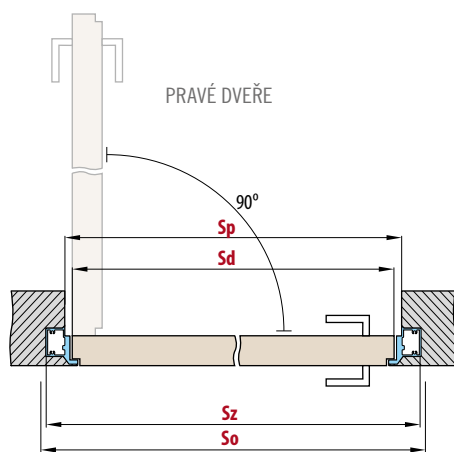

SKRYTÉ ZÁRUBNĚ NOVINKA

BEZOBLOŽKOVÉ DVEŘE

DVEŘE	2100,-
SKRYTÉ ZÁRUBNĚ HLINÍKOVÉ	5700,-

■ Standardní rozměry pro falcové dveře, otevírání dovnitř

Šířka dveří	Doporučená šířka otvoru	Vnitřní šířka zárubní	Šířka ve světlosti zárubní
Sd [mm]	So [mm]	Sz [mm]	Sp [mm]
644	724	714	629
744	824	814	729
844	924	914	829
944	1024	1014	929
1044	1124	1114	1029

Výška dveří	Doporučená výška otvoru	Vnitřní výška zárubní	Výška ve světlosti zárubní
Hd [mm]	Ho [mm]	Hz [mm]	Hp [mm]
1985	2034	2027	1985

■ OSAZENÍ DO SÁDROKARTONOVÉ PŘÍČKY

■ OSAZENÍ DO ZDĚNÉ PŘÍČKY

■ ŘEZ ZÁRUBNÍ