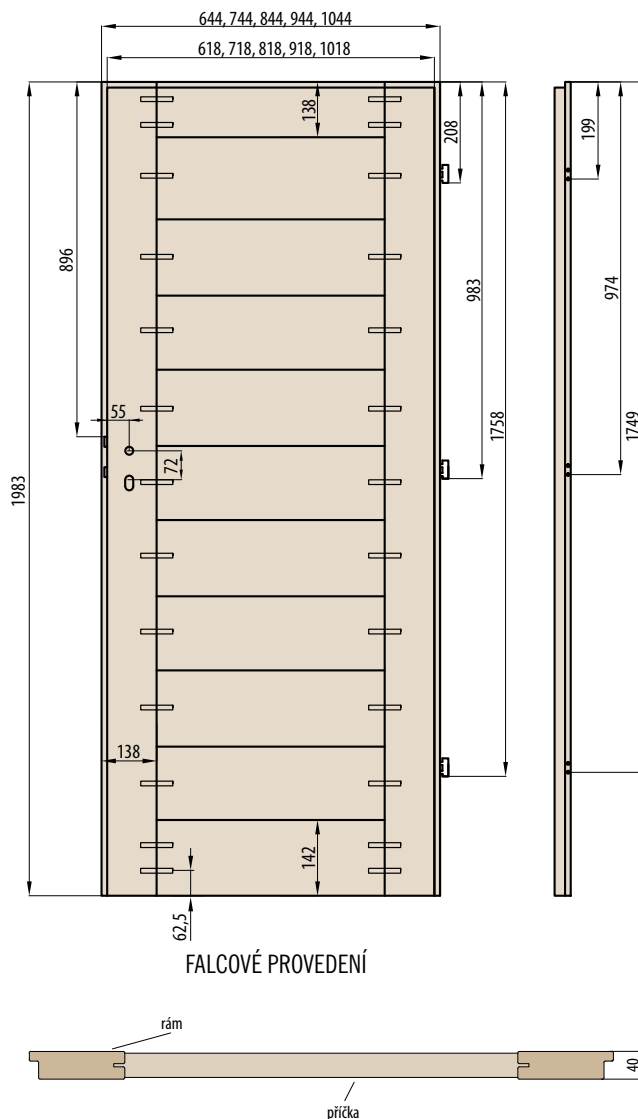

ARÁLIE

RÁMOVÉ DVEŘE STILE

ARÁLIE 1

KONSTRUKCE

- křídlo vyrobené v rámové technologii STILE
- masivní 14 cm dřevěný rám
- pevný kolíkový spoj a na perodrážku- zvýšená pevnost dveří
- výplň o tloušťce 16 mm
- estetické zasklení bez použití rámečku přidává dveřím luxusní vzhled
- mírně zaoblené hrany dveří, na hraně nejsou žádné spoje, což přispívá k delší životnosti dveří
- povrchová úprava: strukturovaný velice odolný povrch PREMIUM