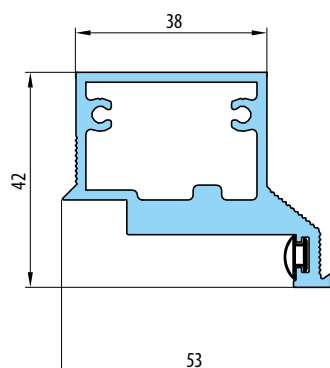

SKRYTÉ ZÁRUBNĚ NOVINKA

BEZOBLOŽKOVÉ DVEŘE

DVEŘE	2100,-
SKRYTÉ ZÁRUBNĚ HLINÍKOVÉ	5700,-

■ Standardní rozměry pro falcové dveře, otevírání zevnitř

Šířka dveří	Doporučená šířka otvoru	Vnitřní šířka zárubní	Šířka ve světlosti zárubní
Sd [mm]	So [mm]	Sz [mm]	Sp [mm]
644	724	714	629
744	824	814	729
844	924	914	829
944	1024	1014	929
1044	1124	1114	1029