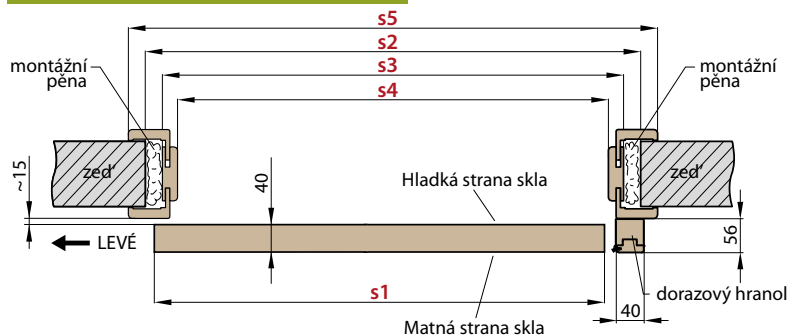

POSUVNÉ DVEŘE NA STĚNU

■ POSUVNÉ DVEŘE NA STĚNU VČETNĚ OBLOŽKOVÉ ZÁRUBNĚ

PD1S (ukázka levých dveří)