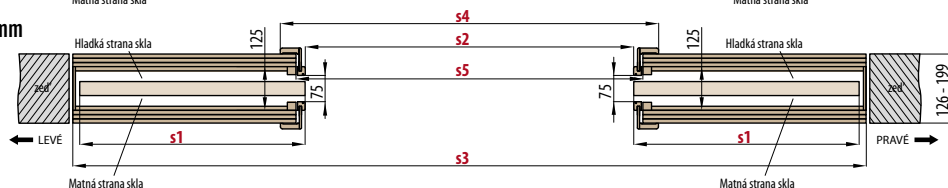

■ rozsah regulace zárubně 125-199 mm

Standardní rozměr pera krycí lišty je 40 mm. Upravuje se při montáži na požadovaný rozměr.