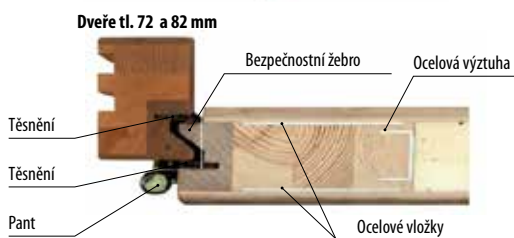

VCHODOVÉ DVEŘE VENKOVNÍ