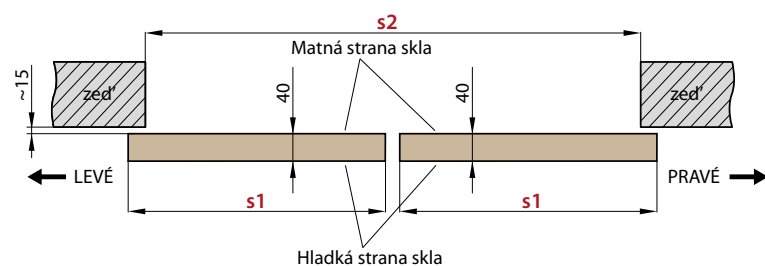

PD2S (ukázka levých a pravých dveří)