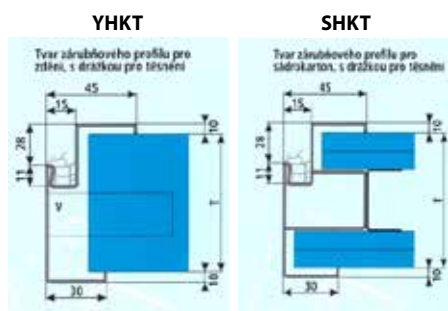

PROVEDENÍ OCELOVÉ ZÁRUBNĚ

T= 75, 100, 125, 150 mm

DOSTUPNÉ PROVEDENÍ

DUOUKŘÍDLÉ DVEŘE

DOSTUPNÉ ŠÍŘKY KŘÍDEL

60 70 80 90 100

HRANA STANDARD