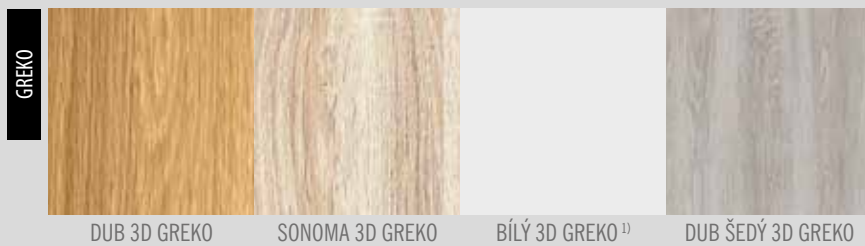

STILE RÁMOVÉ DVEŘE

RÁMOVÉ DVEŘE
STILE

POVRCHOVÉ ÚPRAVY ŘADY **STILE**:

POVRCHOVÉ ÚPRAVY ŘADY **STILE PREMIUM**

¹⁾ BÍLÝ imituje hladký malovaný povrch

STILE RÁMOVÉ DVEŘE

■ VÝHODY KONSTRUKCE

Masivní 14 cm rám