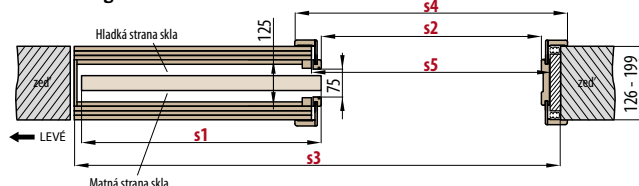

■ rozsah regulace zárubně 125-199 mm

Standardní rozměr pera krycí lišty je 40 mm. Upravuje se při montáži na požadovaný rozměr.