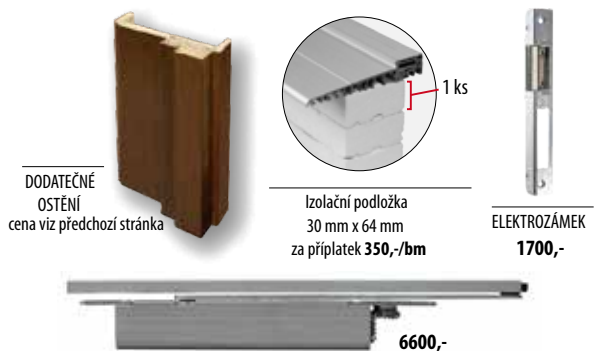

SAMOZAVÍRAČ ZABUDOVANÝ DO DVEŘNÍHO KŘÍDLA

KLIKY PRO VCHODOVÉ DVEŘE LZE VYBRAT ZE ZÁKLADNÍ NABÍDKY BEZPEČNOSTNÍHO KOVÁNÍ

(viz předchozí str. katalogu) **Pozor:** tloušťka křídla je větší než standardní interiérové dveře, proto je třeba ke klíce nebo rozetě přibojednat prodlužovací šrouby a čtyřhran, **cena 400,- bez DPH / sada**