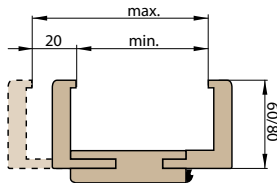

■ ROZSAH REGULACE krycí lišta 6cm / 8cm