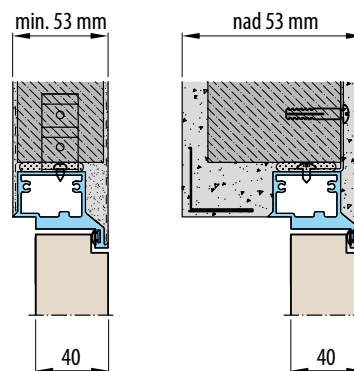

■ OSAZENÍ DO ZDĚNÉ PŘÍČKY