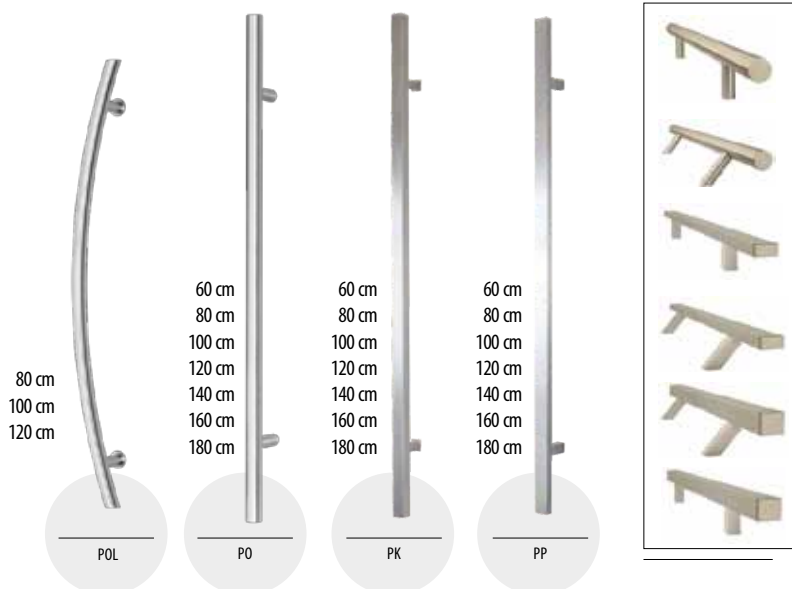

MADLA WOBI - NEREZ

PO – rovný, zkosoný	
	na 1 stranu / na 2 strany
60 cm	2350,- / 4700,-
80 cm	2400,- / 4800,-
100 cm	2500,- / 5000,-
120 cm	2700,- / 5400,-
140 cm	2850,- / 5700,-
160 cm	3000,- / 6000,-
180 cm	3200,- / 6400,-
PK – rovný, zkosoný	
60 cm	2400,- / 4800,-
80 cm	2500,- / 5000,-
100 cm	2700,- / 5400,-
120 cm	2850,- / 5700,-
140 cm	3000,- / 6000,-
160 cm	3200,- / 6400,-
180 cm	3400,- / 6800,-
PP – rovný, zkosoný	
60 cm	2350,- / 4700,-
80 cm	2400,- / 4800,-
100 cm	2600,- / 5200,-
120 cm	2750,- / 5500,-
140 cm	2950,- / 5900,-
160 cm	3100,- / 6200,-
180 cm	3300,- / 6600,-
POL rovný	
80 cm	2850,- / 5700,-
100 cm	3000,- / 6000,-
120 cm	3200,- / 6400,-

3900,-

Za příplatek mohou být úchytky osazené tlačítkem elektrického otevírání dveří, cena zahrnuje tlačítko, kabel, elektrozámek. Tlačítkem lze otevřít horní západku zámku, nikoliv hlavní západku/-ky