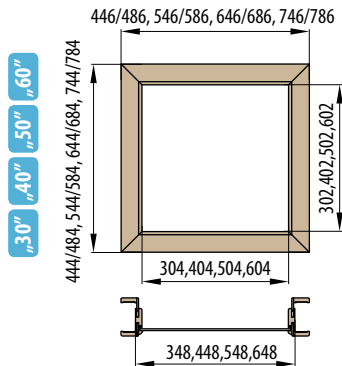

■ Rohový nadsvětlik - obložková zárubeň krycí lišta 6cm / 8cm

„30“ „40“ „50“ „60“