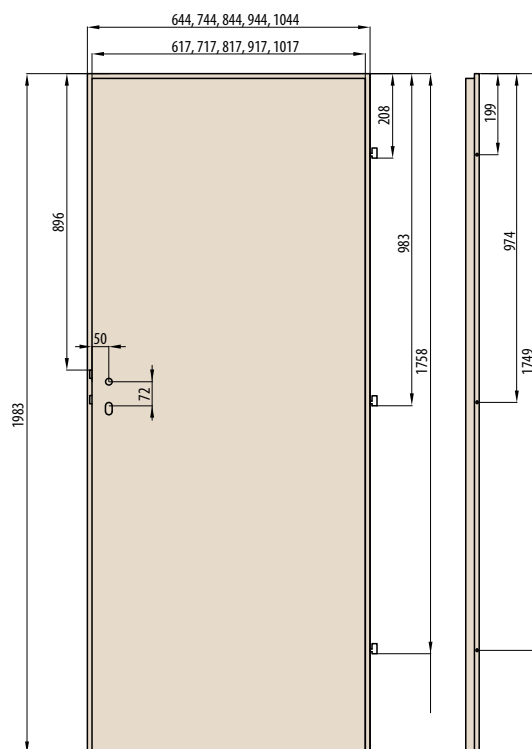

STANDARD

STANDARD DESKOVÉ DVEŘE

VOŠTINA

HOMALIGHT

DESKOVÉ DVEŘE
STANDARD

HRANA
SOFT

OŘECH
FINISH

WENGE
FINISH