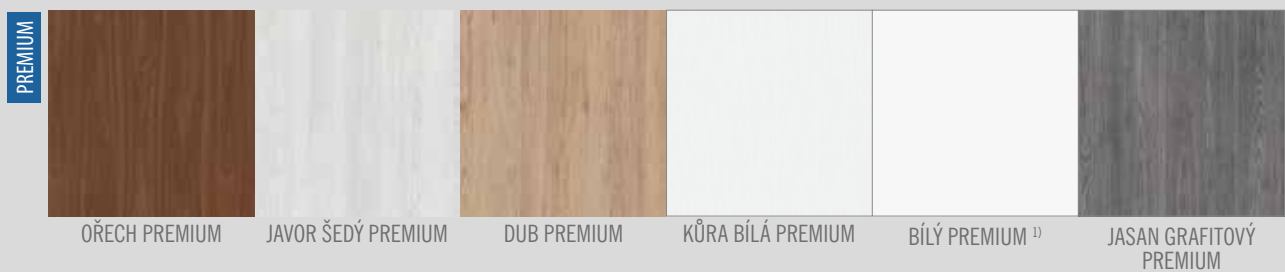

STILE RÁMOVÉ DVEŘE

RÁMOVÉ DVEŘE
STILE

POVRCHOVÉ ÚPRAVY ŘADY **STILE**:

POVRCHOVÉ ÚPRAVY ŘADY **STILE PREMIUM**

¹⁾ BÍLÝ imituje hladký malovaný povrch

STILE RÁMOVÉ DVEŘE

■ VÝHODY KONSTRUKCE

Masivní 14 cm rám