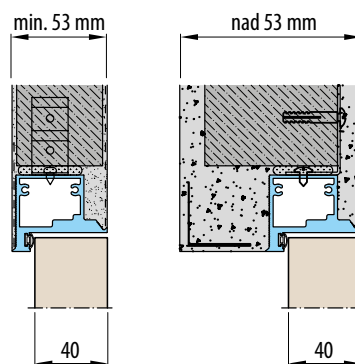

■ OSAZENÍ DO ZDĚNÉ PŘÍČKY