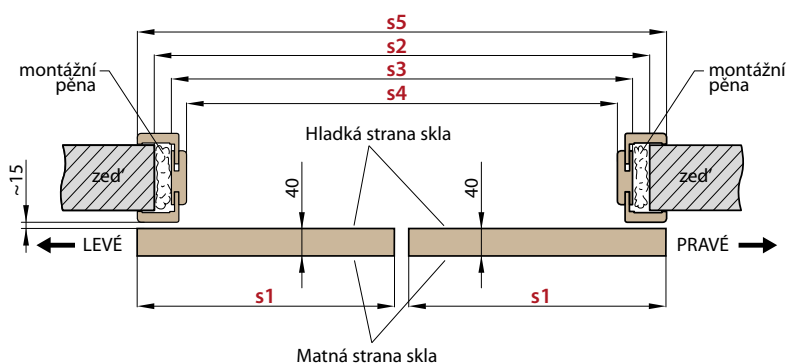

PD2S (ukázka levých a pravých dveří)