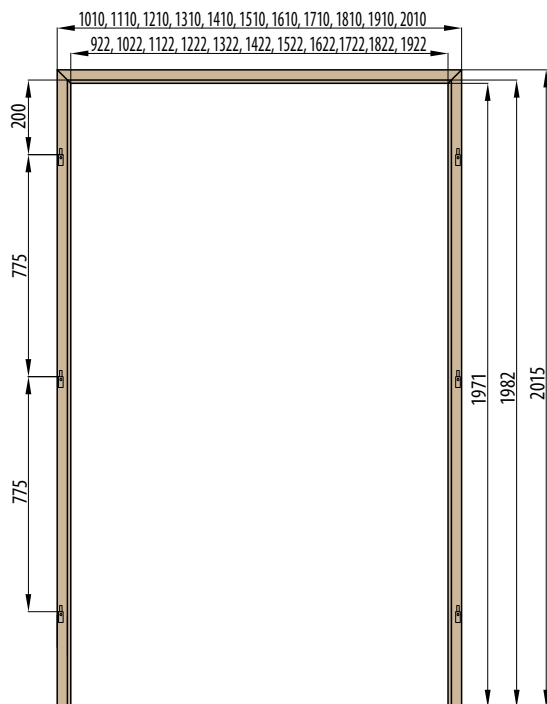

■ ZÁRUBNĚ PRO DVOUKŘÍDLÉ DVEŘE

RÁMOVÁ ZÁRUBĚŇ PRO DVOUKŘÍDLÉ DVEŘE