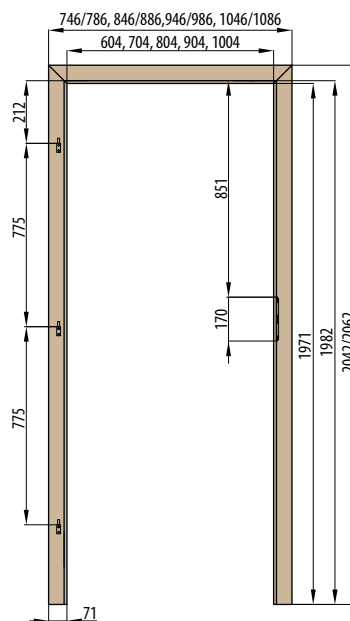

OBLOŽKOVÁ ZÁRUBEŇ krycí lišta 6cm / 8cm