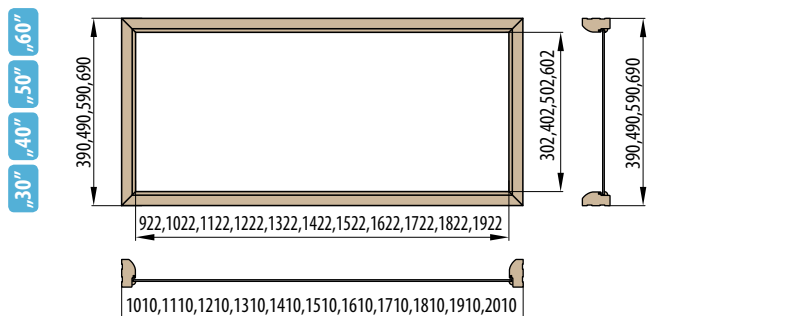

■ Nadsvětlik - rámová zárubeň pro dvoukřídlé dveře

„90“ „100“ „110“ „120“ „130“ „140“ „150“ „160“ „170“ „180“ „190“