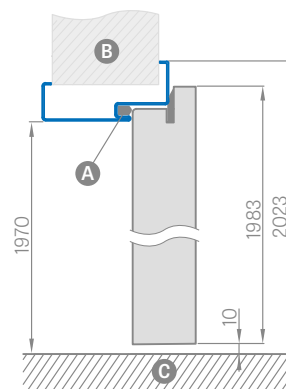

Šířka dveří	A	B	C	D	E	F
„80N“	804	777	761	787	877	855
„80“	844	817	801	827	917	895
„90“	944	917	901	927	1017	995

Rozsah regulace min.-max. (mm)	CENA
95-125	3800,-
125-155	4000,-
155-185	4400,-
185-215	4800,-
215-245	5200,-
245-275	5600,-
275-305	6000,-

■ **STANDARDNÍ OCELOVÁ ZÁRUBEŇ HERSE**

odstín RAL 9010, 9016, 8003, 8017, 7016, 7047, 1001

■ cena 2500,-