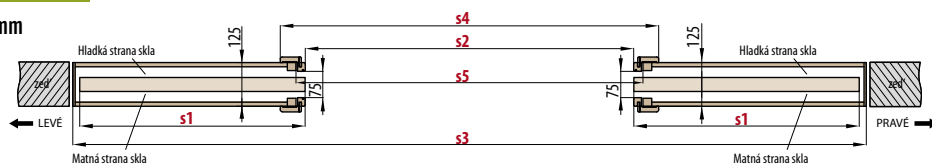

PD2P.125 (ukázka levých a pravých dveří)

■ rozsah regulace zárubně 125-130 mm