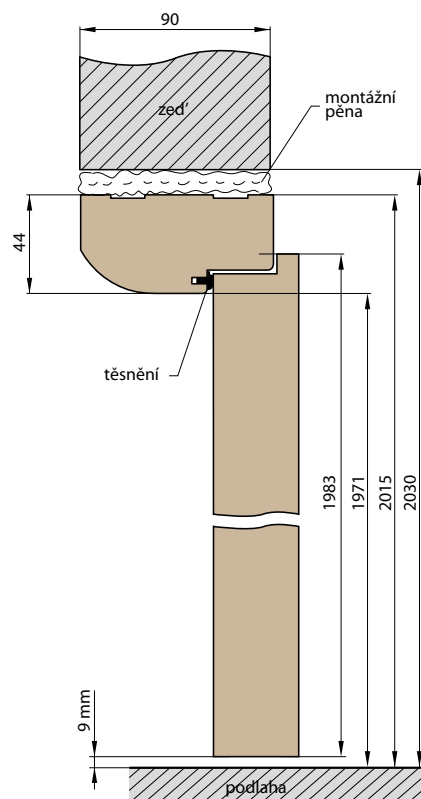

ŠÍŘKA	A	B	C	D	E
„60”	644	618	604	692	722
„70”	744	718	704	792	822
„80”	844	818	804	892	922
„90”	944	918	904	992	1022
„100”	1044	1018	1004	1092	1122

Příplatek 200,- k ceně obložkové zárubně pro dveře HERSE