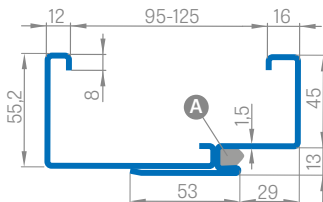

OCELOVÉ ZÁRUBNĚ

KE DVEŘÍM HERSE

■ **REGULOVANÁ OCELOVÁ ZÁRUBEŇ HERSE** odstín RAL 9010, 9016, 8003, 8017, 7016, 7047, 1001

Zárubeň má připravené otvory pro 1 nebo 2 tříbodové zámky. Montáž na čistou podlahu