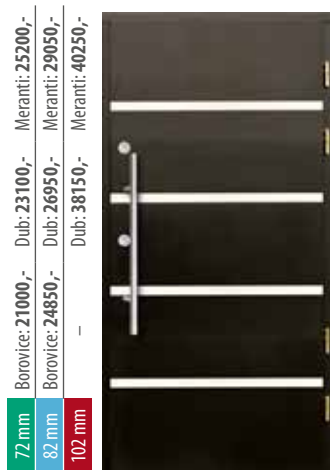

VCHODOVÉ DVEŘE VENKOVNÍ

Model dostupný pouze v odstínech RAL

Nerezový element oboustranně +2800,-

Madla za příplatek dle typu Nerezový element oboustranně +2800,-
Dveře P44 prodejné pouze se zámkem lištovým na 1 vložku a madly na 2 strany, není v ceně.

P46

Madla za příplatek dle typu Nerezový element oboustranně +2100,-

Nerezový element oboustranně +2800,-

VCHODOVÉ DVEŘE VENKOVNÍ