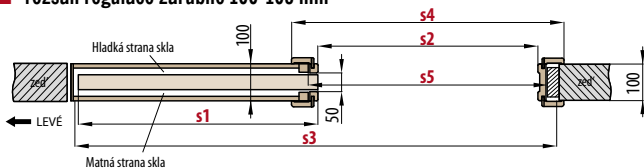

POSUVNÉ DVEŘE

DO STAVEBNÍHO POUZDRA

PD1P.100 (ukázka levých dveří)

■ rozsah regulace zárubně 100-105 mm

dostupné jen pro řadu dveří STILE (mimo DAHLIA) a model řady STANDARD UNO 0/3, UNO LUX