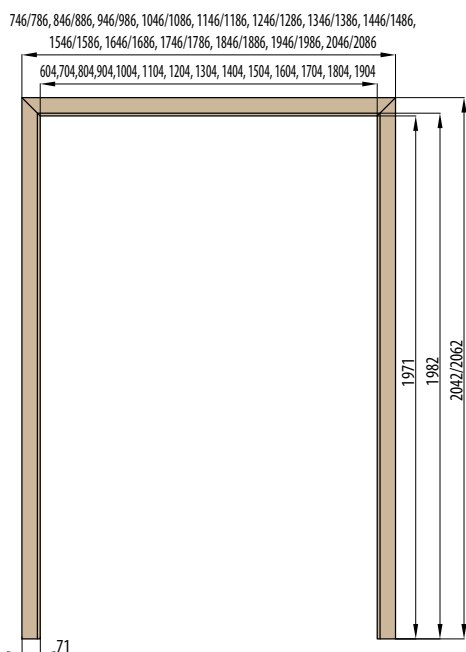

OBLOŽKOVÁ ZÁRUBEŇ TYPU TUNEL (SLEPÁ) krycí lišta 6cm / 8cm