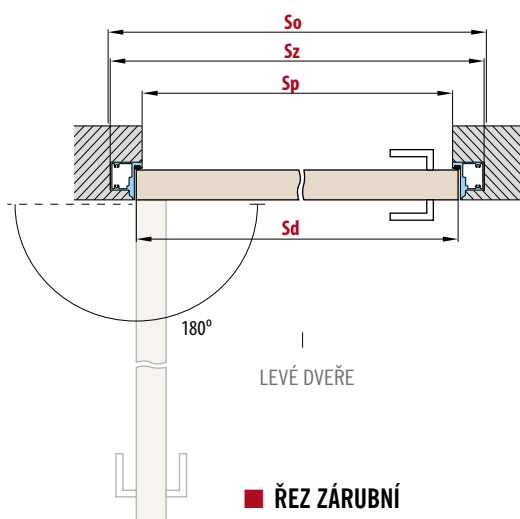

■ ŘEZ ZÁRUBNÍ