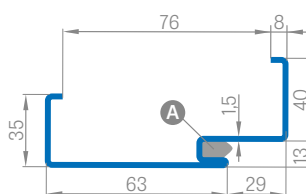

Šířka dveří	A	B	C	D	E	F
„80N“	804	777	761	787	877	855
„80“	844	817	801	827	917	895
„90“	944	917	901	927	1017	995

Rozsah regulace min.-max. (mm)	CENA
95-125	3800,-
125-155	4000,-
155-185	4400,-
185-215	4800,-
215-245	5200,-
245-275	5600,-
275-305	6000,-

■ **STANDARDNÍ OCELOVÁ ZÁRUBEŇ HERSE**

odstín RAL 9010, 9016, 8003, 8017, 7016, 7047, 1001

■ cena 2500,-