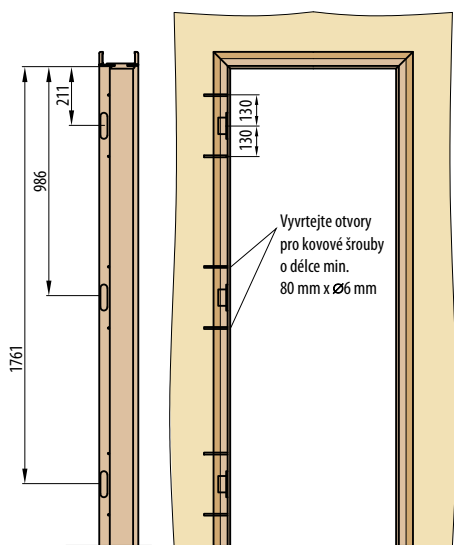

TECHNICKÉ INFORMACE

■ DOPORUČENÉ UKOTVENÍ ZÁRUBNĚ PRO BEZFALCOVÉ DVEŘE

Při montáži obložkové zárubně pro bezfalcové dveře je nutné přikotvit zárubeň ke zdivu šrouby s hmoždinkami a na pěnu. Otvory pro šrouby je třeba vyrtat v obložkové zárubni pod těsněním.

■ BEZFALCOVÉ KOVÁNÍ

■ FRÉZOVÁNÍ V KŘÍDLECH HERSE

DRUH FRÉZOVÁNÍ DVEŘÍ HERSE MAX			
HERSE MAX 1	HERSE MAX 2	HERSE MAX 3	HERSE MAX 6
FRÉZA 6	FRÉZA 6	FRÉZA 6	FRÉZA 6
HERSE MAX 7	HERSE MAX 13	HERSE MAX 14	HERSE MAX 22
FRÉZA 6	FRÉZA 1	FRÉZA 2	FRÉZA 2