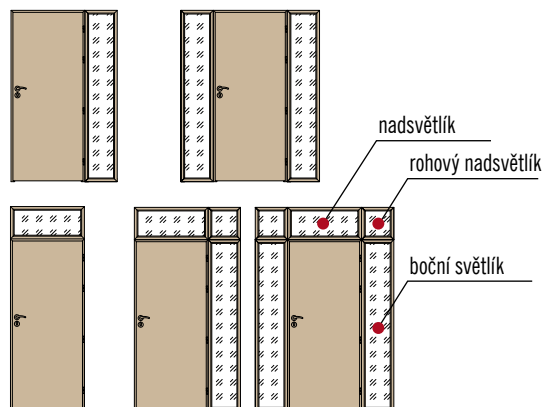

DVOUKŘÍDLÉ DVEŘE

s nadsvětlíkem, bočním světlíkem a rohovým nadsvětlíkem

DVEŘNÍ SVĚTLÍKY

■ Boční světlik - obložková zárubeň krycí lišta 6cm / 8cm

„30“ „40“ „50“ „60“

■ Rohový nadsvětlik - obložková zárubeň krycí lišta 6cm / 8cm