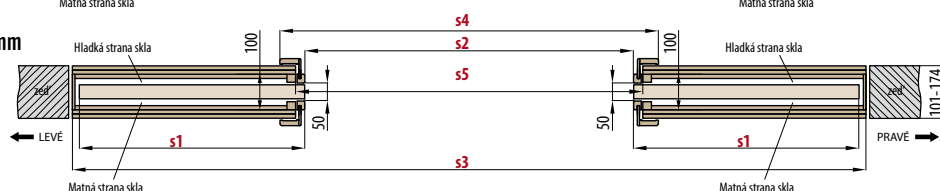

■ rozsah regulace zárubně 100-174 mm

Standardní rozměr pera krycí lišty je 40 mm. Upravuje se při montáži na požadovaný rozměr.