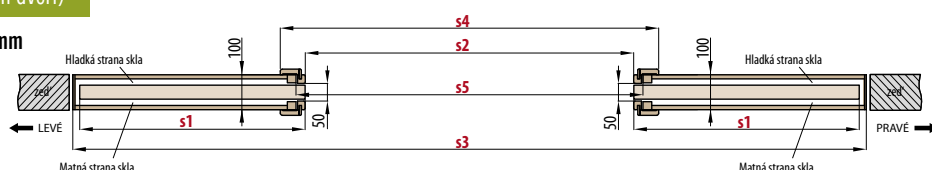

PD2P.100 (ukázka levých a pravých dveří)

■ rozsah regulace zárubně 100-105 mm

dostupné jen pro řadu dveří STILE (mimo DAHLIA) a model řady STANDARD UNO 0/3, UNO LUX