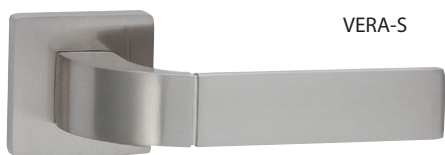

KLIKY

VERA-S