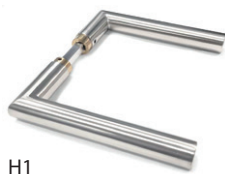

Cena za křídlo	~60"	~70"	~80"	~90"	~100"
Čiré	2.990,-	3.290,-	3.490,-	3.690,-	3.990,-
Matné	3.490,-	3.790,-	3.990,-	4.490,-	4.990,-
Dark grey	4.490,-	4.790,-	4.990,-	5.490,-	5.990,-

Sada kování nerez	
Standart	3.990,-
Elegant	3.990,-
Prestige	3.990,-

Příplatek za černé kování RAL 9005 **1.500,- Kč/sada.**

Sety zámečků+závěsy (standart, elegant, prestige) lze kombinovat s jakoukoliv klikou.