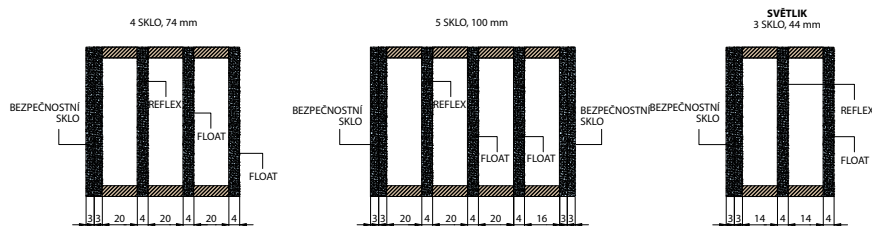

VCHODOVÉ DVEŘE VENKOVNÍ **ERKADO**

TLOUŠŤKA 102 mm BEZFALCOVÉ

Příplatek za bezfalcové provedení je 10 000,- bez DPH k tloušťce 102mm

■ **Koeficient tepelné prostupnosti:** $U_d < 0,64 \text{ W/m}^2\text{K}$

■ **Materiál opláštění:** dub, meranti

■ KONSTRUKCE

- tloušťka křídla 72 mm
- těsnění na křídle a zárubni
- bezpodrážkové (bezfalcové) provedení
- dveře jsou opláštěny voděodolnou kompozitní deskou
- výplň křídla tvoří termoizolační polyuretanová pěna
- rám dveří je vyroben z masivních profilů dřeva borovice + dub/meranti
- zesílení rámu dveří ocelovou výztuhou
- pantová strana dveří a zárubně mají bezpečnostní trny proti vysazení dveří
- 3 skryté panty

■ ZÁRUBEŇ

- spojené masivní rámy borovice jsou pokryty dýhou z borovice, dubu nebo meranti.
- rozměr 107x80 mm

■ POVRCHOVÁ ÚPRAVA

- Třívrstvé speciální hydrodynamické vodou ředitelné barvy podle palety barev nebo RAL.

■ ROZMĚRY

- standardní nebo atypické rozměry: viz příplatky

■ STANDARDNÍ VYBAVENÍ:

- součástí balení je dřevěná rámová zárubeň
- liškový třibodový zámek (rozteč 72 mm),
- čtyři kusy skryté 3D seřiditelných pantů,
- hliníkový práh s termoizolační vložkou nebo dřevěný
- 3 sklo REFLEX BRONZ (74mm)
- 4 sklo REFLEX BRONZ (100mm) v modelech P42, P44, P48, P57, P66, P68, P70, P98, P130, P132, P133, P135, P136