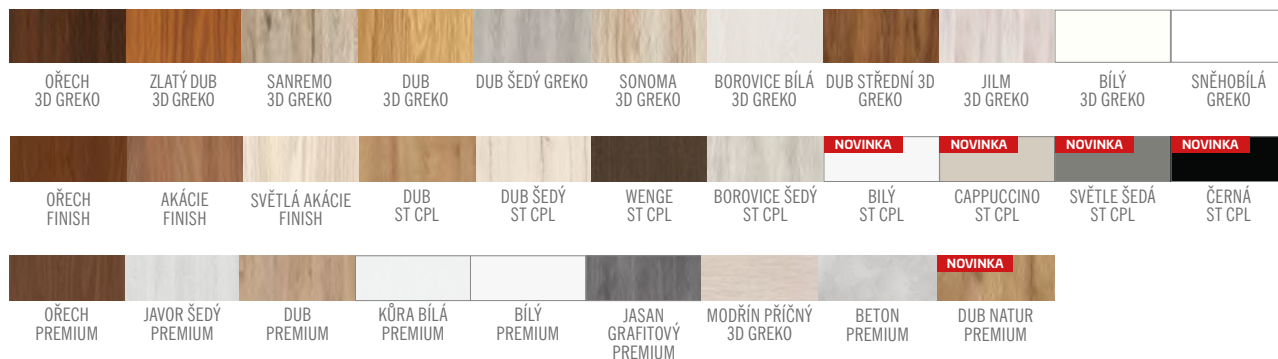

DVEŘE

5500,-

KONSTRUKCE

- křídlo vyrobené v deskové technologii STANDARD s povrchovou úpravou FINISH, 3D GREKO nebo PREMIUM
- obvodový borovicový rám včetně opláštění
- 15cm zesílení rámu na zámkové straně
- na zámkové straně ocelový pásek, který je jako výztuha proti kroucení
- hrana dveří vyrobená v technologii STANDARD - hranatá hrana
- plná izolační výplň

KOVÁNÍ

- zámek na dozický klíč, na cylindrickou vložku, WC zámek, úsporný zámek (jen klika)

PŘÍSLUŠENSTVÍ ZA PŘÍPLATEK

šířka křídla "100"	400,-

KLIMA DVEŘE

DOSTUPNÉ ŠÍŘKY KŘÍDEL

60	70	80	90	100