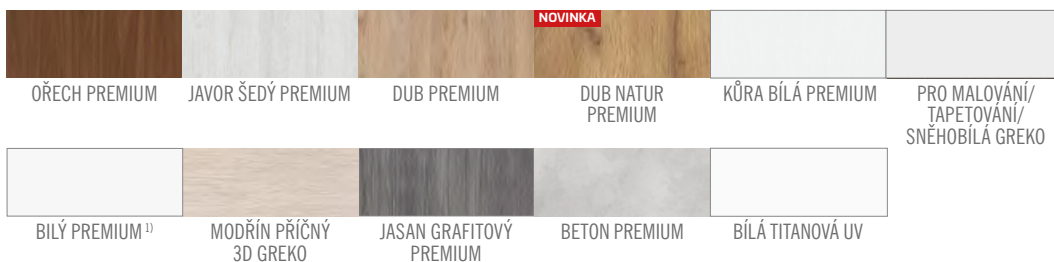

¹⁾ BÍLÝ PREMIUM imituje hladký malovaný povrch