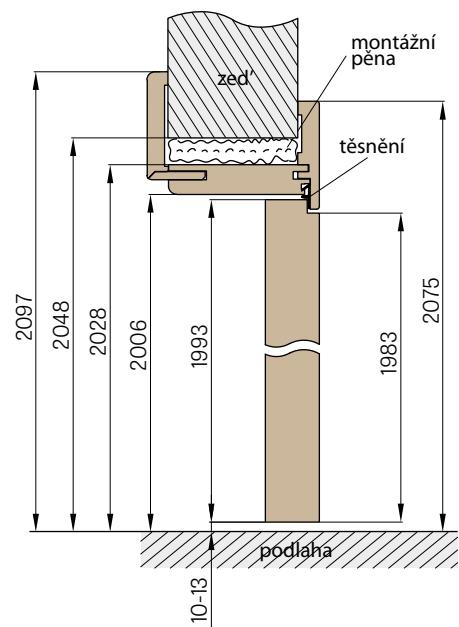

- Reverzní zárubně jsou dostupné pouze s krycí lištou 8 cm a spojení krycí lišty na koso 45°
- Ostění pro rozšíření tloušťky zárubně o 120 mm v povrchu GREKO, CPL, PREMIUM = 850,-/ komplet, LAKOVANÉ = 1300,-/ komplet
- Krycí lišta standardní (20 mm) nebo s prodlouženým perem (40 mm) v povrchu FINISH (800,-), GREKO (900,-), ST CPL a PREMIUM (1000,-) a v povrchu CPL 0,2 a UV LAK 1500,-
- Zárubně s rozsahem nad 255 mm se skládají ze dvou dílů
- Příplatek za reverzní provedení dveří (vybrané modely) je uveden u modelu.
- Možnost objednání 8cm límce na tupo pro lakované reverzní zárubně 1200,-.