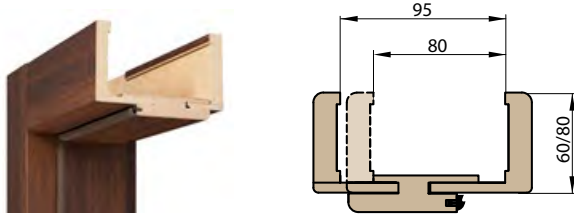

OBLOŽKOVÉ ZÁRUBNĚ PRO BEZFALCOVÉ DVEŘE

ROZSAH REGULACE ZÁRUBNĚ 80-95 mm krycí lišta 6 cm / 8 cm

Pro zárubně regulace s regulací 80-95 je třeba svépomocí seříznout krycí lištu dle přesné tloušťky zdi