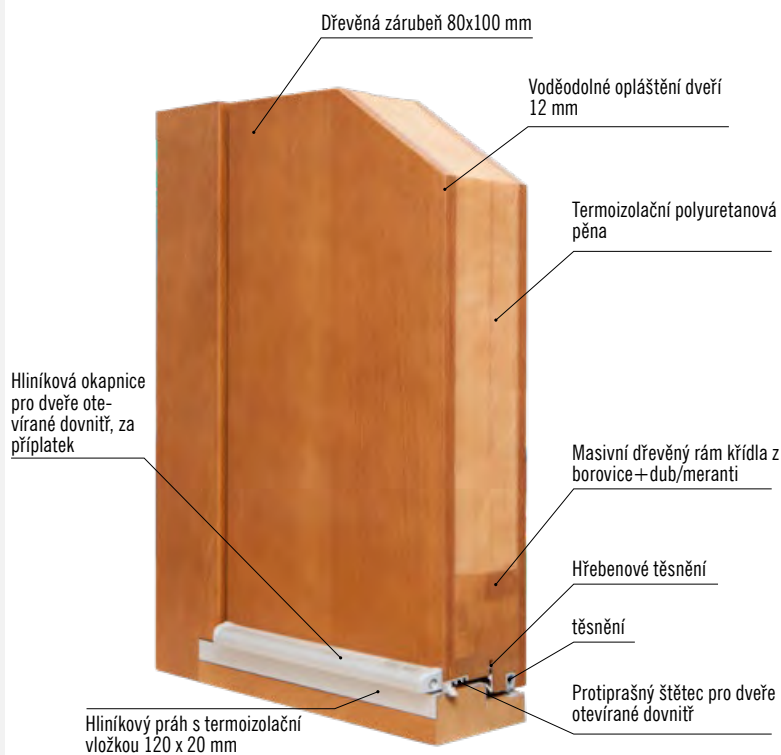

VCHODOVÉ DVEŘE VENKOVNÍ **ERKADO**

TLOUŠŤKA 102 mm BEZFALCOVÉ

Příplatek za bezfalcové provedení je 10 000,- bez DPH k tloušťce 102mm

■ **Koeficient tepelné prostupnosti:** $U_d < 0,64 \text{ W/m}^2\text{K}$

■ **Materiál opláštění:** dub, meranti

■ KONSTRUKCE

- tloušťka křídla 72 mm
- těsnění na křídle a zárubni
- bezpodrážkové (bezfalcové) provedení
- dveře jsou opláštěny voděodolnou kompozitní deskou
- výplň křídla tvoří termoizolační polyuretanová pěna
- rám dveří je vyroben z masivních profilů dřeva borovice + dub/meranti
- zesílení rámu dveří ocelovou výztuhou
- pantová strana dveří a zárubně mají bezpečnostní trny proti vysazení dveří
- 3 skryté panty

■ ZÁRUBEŇ

- spojené masivní rámy borovice jsou pokryty dýhou z borovice, dubu nebo meranti.
- rozměr 107x80 mm

■ POVRCHOVÁ ÚPRAVA

- Třívrstvé speciální hydrodynamické vodou ředitelné barvy podle palety barev nebo RAL.

■ ROZMĚRY

- standardní nebo atypické rozměry: viz příplatky

■ STANDARDNÍ VYBAVENÍ:

- součástí balení je dřevěná rámová zárubeň
- liškový třibodový zámek (rozteč 72 mm),
- čtyři kusy skryté 3D seřiditelných pantů,
- hliníkový práh s termoizolační vložkou nebo dřevěný
- 3 sklo REFLEX BRONZ (74mm)
- 4 sklo REFLEX BRONZ (100mm) v modelech P42, P44, P48, P57, P66, P68, P70, P98, P130, P132, P133, P135, P136