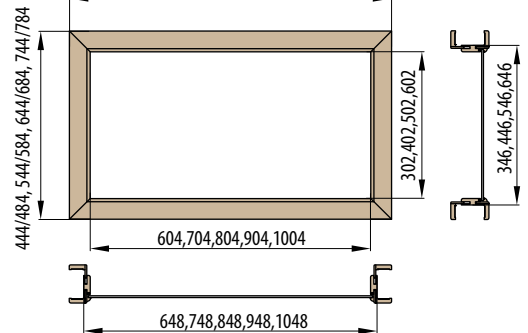

■ Nadsvětlik - obložková zárubeň pro jednokřídlé dveře krycí lišta 6 cm / 8 cm

„60“ „70“ „80“ „90“ „100“

746/786, 846/886, 946/986, 1046/1086, 1146/1186