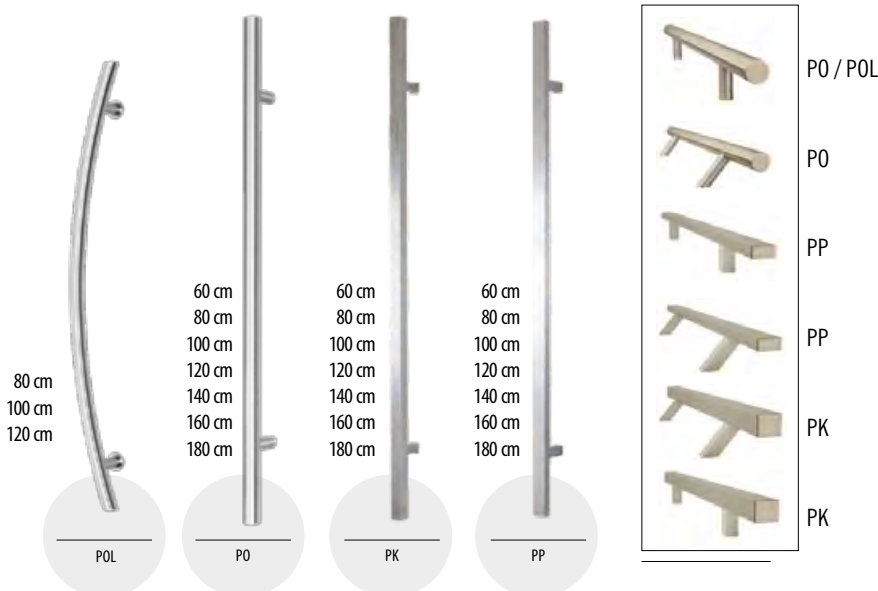

MADLA WOBI - NEREZ

PO – rovný, zkosoný	
	na 1 stranu / na 2 strany
60 cm	2350,- / 4700,-
80 cm	2400,- / 4800,-
100 cm	2500,- / 5000,-
120 cm	2700,- / 5400,-
140 cm	2850,- / 5700,-
160 cm	3000,- / 6000,-
180 cm	3200,- / 6400,-
PK – rovný, zkosoný	
60 cm	2400,- / 4800,-
80 cm	2500,- / 5000,-
100 cm	2700,- / 5400,-
120 cm	2850,- / 5700,-
140 cm	3000,- / 6000,-
160 cm	3200,- / 6400,-
180 cm	3400,- / 6800,-
PP – rovný, zkosoný	
60 cm	2350,- / 4700,-
80 cm	2400,- / 4800,-
100 cm	2600,- / 5200,-
120 cm	2750,- / 5500,-
140 cm	2950,- / 5900,-
160 cm	3100,- / 6200,-
180 cm	3300,- / 6600,-
POL rovný	
80 cm	2850,- / 5700,-
100 cm	3000,- / 6000,-
120 cm	3200,- / 6400,-

3900,-

Za příplatek mohou být úchytky osazené tlačítkem elektrického otevírání dveří, cena zahrnuje tlačítko, kabel, elektrozámeč. Tlačítkem lze otevřít horní západku zámku, nikoliv hlavní západku/-ky