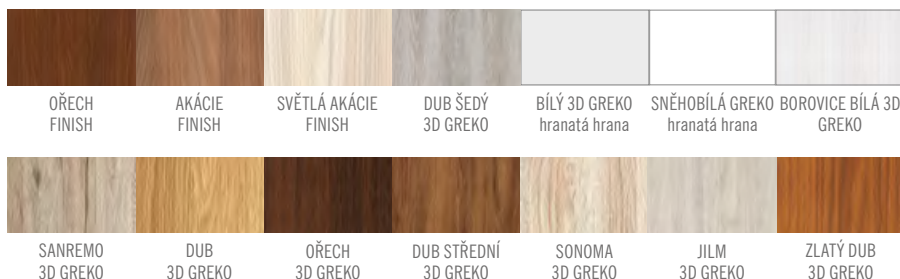

POVRCHOVÉ ÚPRAVY ŘADY STANDARD - HRANA SOFT

HRANA SOFT