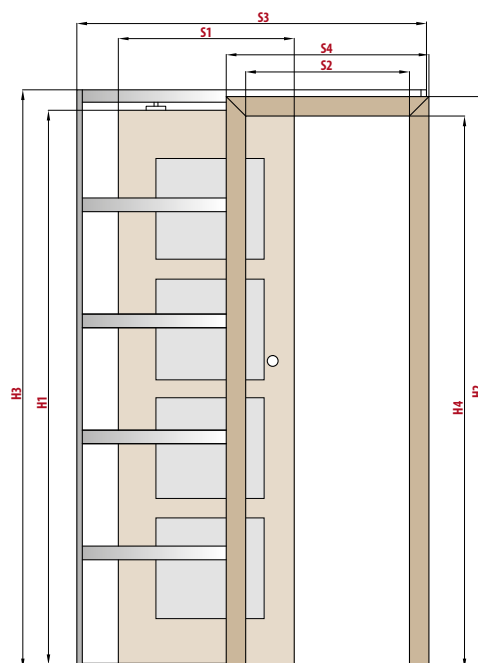

POSUVNÉ DVEŘE

ERKADO

DO STAVEBNÍHO POUZDRA

PD1P.100 (ukázka levých dveří)

■ rozsah regulace zárubně 100-105 mm

V balení bez těsnících kartáčků kvůli tloušťce.

PD1P.125 (ukázka levých dveří)

■ rozsah regulace zárubně 125-130 mm

Dostupné pro všechny modely. V balení včetně těsnících kartáčků.

ZN1 jednostranné obložení pro jednokřídlé pouzdra

■ rozsah regulace zárubní dodatečné stěny od 0-40, 40-60...340-360

	POSUVNÉ DVEŘE DO STAVEBNÍHO POUZDRA									
	„60”	„70”	„80”	„90”	„100”	„125”	„145”	„165”	„185”	
s1	Šířka dveří	644	744	844	944	1044	644	744	844	944
s2	Šířka ve světlosti zárubně	602	702	802	902	1002	1250	1450	1650	1850
s3	Šířka otvoru pro pouzdro	1330/1370	1530/1570	1730/1770	1930/1970	2130/2170	2595/2635	2995/3035	3395/3435	3795/3835
s4	Šířka pokrytí zárubně, krycí lišta 6 cm / 8 cm	744/784	844/884	944/984	1044/1084	1144/1184	1344/1384	1544/1584	1744/1784	1944/1984
s5	Šířka otvoru pro zárubeň	655	755	855	955	1055	1303	1503	1703	1903
h1	Výška dveří	1983	1983	1983	1983	1983	1983	1983	1983	1983
h2	Výška pokrytí zárubně, krycí lišta 6 cm / 8 cm	2042/2062	2042/2062	2042/2062	2042/2062	2042/2062	2042/2062	2042/2062	2042/2062	2042/2062
h3	Výška otvoru pro pouzdro	2060/2080*	2060/2080*	2060/2080*	2060/2080*	2060/2080*	2060/2080*	2060/2080*	2060/2080*	2060/2080*
h4	Výška ve světlosti zárubně	1974	1974	1974	1974	1974	1974	1974	1974	1974