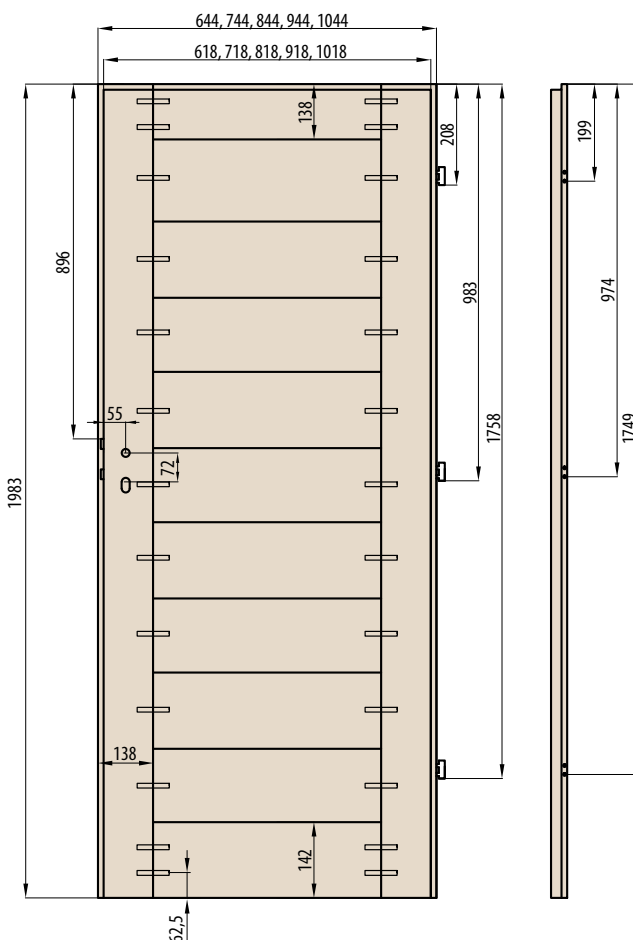

## DOSTUPNÉ ŠÍŘKY KŘÍDEL

60 70 80 90 100

FALCOVÉ PŘÍČKY