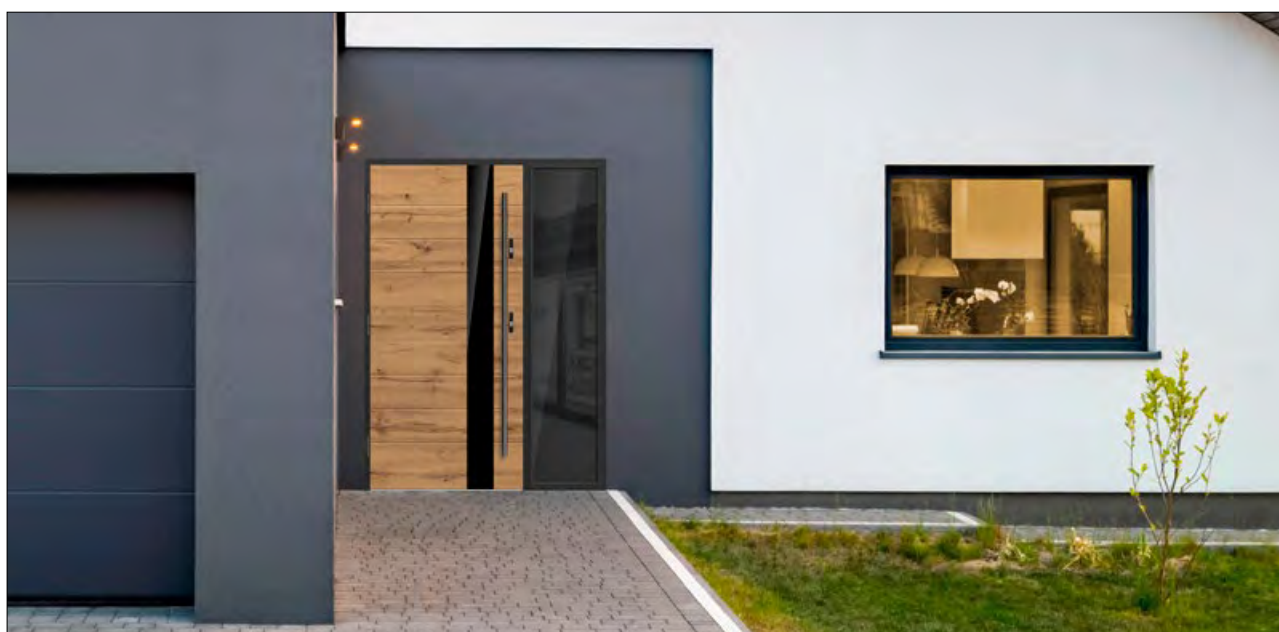

INSPIRAICE

SHRNOVACÍ DVEŘE