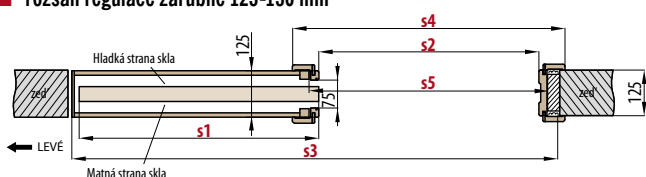

PD1P.125 (ukázka levých dveří)

■ rozsah regulace zárubně 125-130 mm

Dostupné pro všechny modely. V balení včetně těsnících kartáčků.