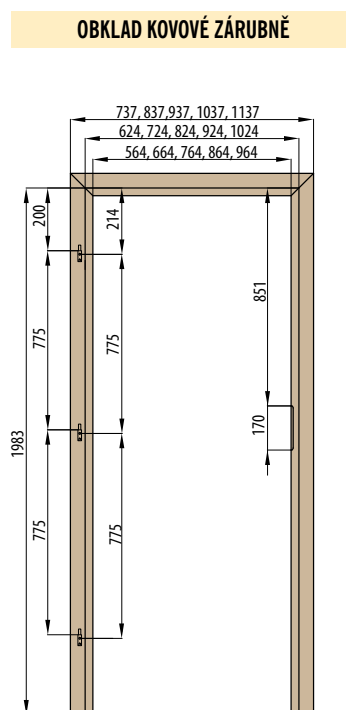

■ ZÁRUBNĚ

- Obložkové a rámové zárubně lze použít u všech druhů interiérových dveří ERKADO.
- Obložkové zárubně pro bezfalcové dveře lze použít pro dveře řady STANDARD a STILE. Tyto zárubně mají tři skryté panty.
- Zárubeň je vyrobena z vysoce kvalitní MDF desky a je potažena vysoce odolným povrchem imitujícím dřevo.
- V závislosti na technologii mají zárubně následující povrchové úpravy: FINISH, GREKO, PREMIUM, CPL a UV LAK
- Součástí každé soupravy obložkové nebo rámové zárubně jsou panty, protiplech a spojovací prvky. Jednotlivé díly zárubně mají v místech spojů připravené otvory.
- Každá souprava obsahuje návod k montáži a záruční list.

ZÁRUBNĚ