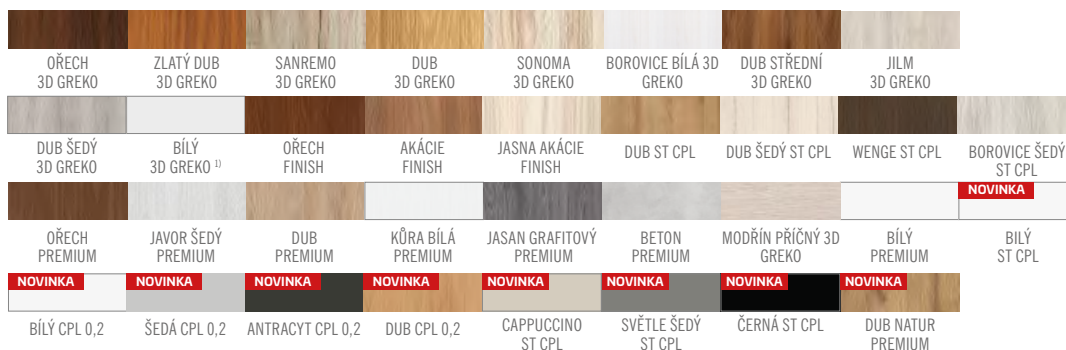

## DOSTUPNÉ ŠÍŘKY KŘÍDEL

60 70 80 90 100

HRANA  
STANDARD

Vzhledem k omezené nabídce dodávaných hran výrobcem, je možná mírná odlišnost barvy hrany dveří k dekoru dveří.