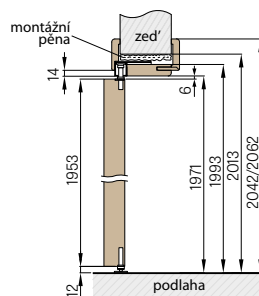

ŠÍŘKA	A	B	C	E	F	G	H
„60“	641	614	604	648	688	746*/786**	152,5
„70“	741	714	704	748	788	846*/886**	202,5
„80“	841	814	804	848	888	946*/986**	252,5
„90“	941	914	904	948	988	1046*/1086**	302,5
„100“	1041	1014	1004	1048	1088	1146*/1186**	352,5

Rozsah regulace min.- max. (mm)	OBLOŽKOVÉ ZÁRUBNĚ PRO SKLÁDACÍ DVEŘE
	FINISH, 3D GREKO, PREMIUM
65-70	2900,-
70-80	2900,-
80-100	3100,-
100-120	3150,-
120-140	3200,-
140-160	3300,-
160-180	3400,-
180-200	3450,-
200-220	3550,-
220-240	3650,-
240-260	3750,-
260-280	3800,-
260-300	3850,-
280-300	3850,-
300-320	3950,-
320-340	4000,-
340-360	4350,-
360-380	4400,-
380-400	4550,-
400-420	4650,-

DOSTUPNÉ ŠÍŘKY KŘÍDEL

60	70	80	90	100

Obložkové zárubně s rozsahem nad 280 mm se skládají ze dvou dílů

Obložkové zárubně s rozsahem nad 400 mm se skládají ze tří dílů

Obložkové zárubně s krycí lištou 6 cm nebo 8 cm, pouze napojení na koso 45° - bez příplatku

OŘECH 3D GREKO	ZLATÝ DUB 3D GREKO	SANREMO 3D GREKO	DUB 3D GREKO	DUB ŠEDÝ GREKO	SONOMA 3D GREKO	BOROVICE BÍLÁ 3D GREKO	DUB STŘEDNÍ 3D GREKO	JILM 3D GREKO	BÍLÝ 3D GREKO hranatá hrana	SNĚHOBÍLÁ GREKO hranatá hrana
OŘECH FINISH	AKÁCIE FINISH	SVĚTLÁ AKÁCIE FINISH	DUB ST CPL	DUB ŠEDÝ ST CPL	WENGE ST CPL	BOROVICE ŠEDÝ ST CPL	BÍLÝ ST CPL	CAPPUCCINO ST CPL	SVĚTLĚ ŠEDÁ ST CPL	ČERNÁ ST CPL
OŘECH PREMIUM	JAVOR ŠEDÝ PREMIUM	DUB PREMIUM	KŮRA BÍLÁ PREMIUM	BÍLÝ PREMIUM	JASAN GRAFITOVÝ PREMIUM	MODŘÍN PŘÍČNÝ 3D GREKO	BETON PREMIUM	DUB NATUR PREMIUM	NOVINKA	

SKLÁDACÍ DVEŘE