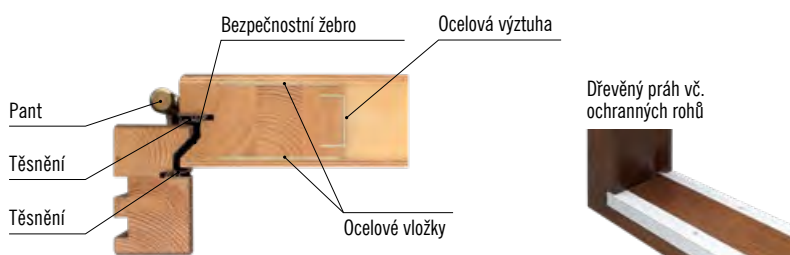

VCHODOVÉ DVEŘE VENKOVNÍ **ERKADO**

TLOUŠŤKA 72 mm

REFLEX BRONZ - známý svou velmi trvanlivou odrazivou vrstvou, která odolává extrémním podmínkám prostředí. Disponuje mimořádnými vlastnostmi světelné reflexe, rovněž reflexe slunečního záření je velmi účinná. Nabízíme aplikované na bronzovém skle.

■ Koefficient tepelné prostupnosti: $U_d = 0,9 \text{ W/m}^2\text{K}$

■ Materiál opláštění: borovice, dub, meranti

KONSTRUKCE

- tloušťka křídla 72 mm
- těsnění na křídle a zárubni
- polodrážkové provedení
- dveře jsou opláštěny voděodolnou kompozitní deskou
- výplň křídla tvoří termoizolační polyuretanová pěna
- rám dveří je vyroben z masivních profilů dřeva borovice + dub/meranti
- zesílení rámu dveří ocelovou výztuhou
- pantová strana dveří a zárubně mají bezpečnostní žebro proti vysazení dveří

ZÁRUBEŇ

- spojené masivní rámy borovice jsou pokryty dýhou z borovice, dubu nebo meranti.
- rozměr 100x60 mm

POVRCHOVÁ ÚPRAVA

- Trávřstvé speciální hydrodynamické vodou ředitelné barvy podle palety barev nebo RAL.

ROZMĚRY

- standardní nebo atypické rozměry: viz příplatky

STANDARDNÍ VYBAVENÍ:

- součástí balení je dřevěná rámová zárubeň
- lišťový třibodový zámek (rozteč 72 mm),
- čtyři kusy masivní 3D seřiditelných pantů TKZ,
- hliníkový práh s termoizolační vložkou nebo dřevěný
- 2 sklo REFLEX BRONZ (44mm) v modelech: P3, P4, P5, P6, P12, P13, P14, P16, P19, P21, P23, P24, P25, P28, P29, P30, P31, P33, P34, P36, P37, P39, P40, P45, P49, P51, P52, P53, P96, P102, P93, P108, P109, P111, P112, P113, P114, P115, P116, P117, P118, P138, P140, P141, P143, P144
- 2 sklo REFLEX BRONZ (54mm) v modelech: P7, P8, P9, P10, P20, P22, P26, P27, P32, P41, P47, P50, P54, P55, P60, P61, P62, P63, P64, P65, P67, P69, P71, P72, P73, P74, P75, P76, P77, P78, P79, P80, P81, P82, P83, P84, P92, P94, P95, P97, P99, P100, P101, P103, P104, P105, P106, P107, P119, P128, P129, P130, P131, P132, P133, P134, P135, P136, P137, P139, P142, P145, P146, P147, P148, P150
- 3 sklo REFLEX BRONZ (70mm) v modelech: P42, P44, P48, P56, P57, P60, P66, P68, P70, P98, P130, P132, P133, P135, P136

■ masivní 3D seřiditelný pant TKZ