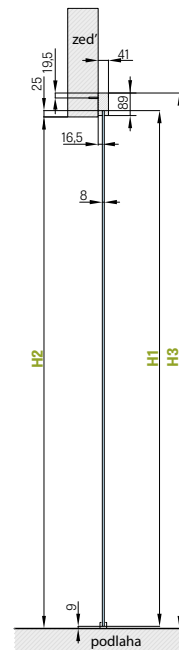

POSUVNÉ DVEŘE NA STĚNU

SKLENĚNÉ DVEŘE GRAF