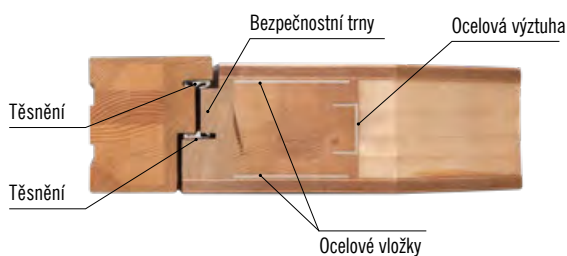

VCHODOVÉ DVEŘE VENKOVNÍ **ERKADO**

TLOUŠŤKA 102 mm BEZFALCOVÉ

Příplatek za bezfalcové provedení je 10 000,- bez DPH k tloušťce 102mm

■ **Koeficient tepelné prostupnosti:** $U_d < 0,64 \text{ W/m}^2\text{K}$

■ **Materiál opláštění:** dub, meranti

■ KONSTRUKCE

- tloušťka křídla 72 mm
- těsnění na křídle a zárubni
- bezpodrážkové (bezfalcové) provedení
- dveře jsou opláštěny voděodolnou kompozitní deskou
- výplň křídla tvoří termoizolační polyuretanová pěna
- rám dveří je vyroben z masivních profilů dřeva borovice + dub/meranti
- zesílení rámu dveří ocelovou výztuhou
- pantová strana dveří a zárubně mají bezpečnostní trny proti vysazení dveří
- 3 skryté panty

■ ZÁRUBEŇ

- spojené masivní rámy borovice jsou pokryty dýhou z borovice, dubu nebo meranti.
- rozměr 107x80 mm

■ POVRCHOVÁ ÚPRAVA

- Třívrstvé speciální hydrodynamické vodou ředitelné barvy podle palety barev nebo RAL.

■ ROZMĚRY

- standardní nebo atypické rozměry: viz příplatky

■ STANDARDNÍ VYBAVENÍ:

- součástí balení je dřevěná rámová zárubeň
- liškový třibodový zámek (rozteč 72 mm),
- čtyři kusy skryté 3D seřiditelných pantů,
- hliníkový práh s termoizolační vložkou nebo dřevěný
- 3 sklo REFLEX BRONZ (74mm)
- 4 sklo REFLEX BRONZ (100mm) v modelech P42, P44, P48, P57, P66, P68, P70, P98, P130, P132, P133, P135, P136