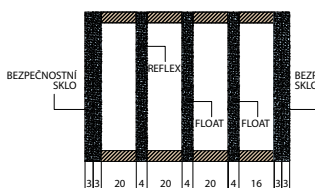

■ masivní 3D seřiditelný pant TKZ

4 SKLO, 74 mm

5 SKLO, 100 mm

SVĚTLUK  
3 SKLO, 44 mm