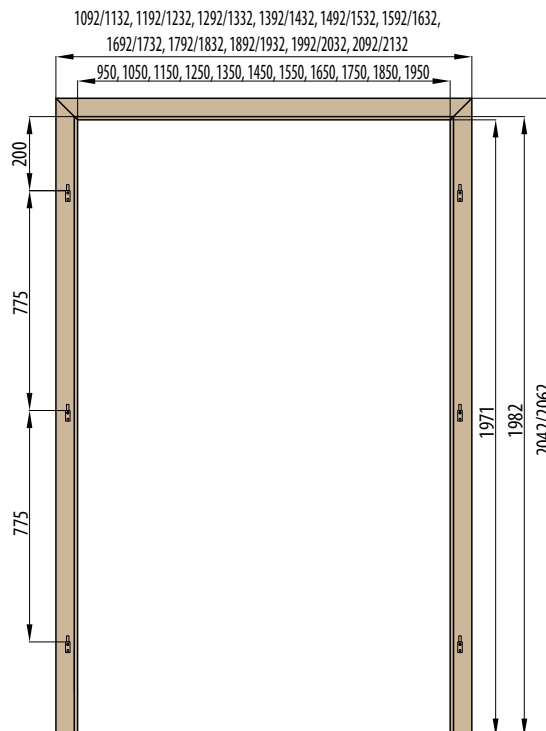

### OBLOŽKOVÁ ZÁRUBĚŇ PRO DVOUKŘÍDLÉ DVEŘE krycí lišta 6 cm / 8 cm