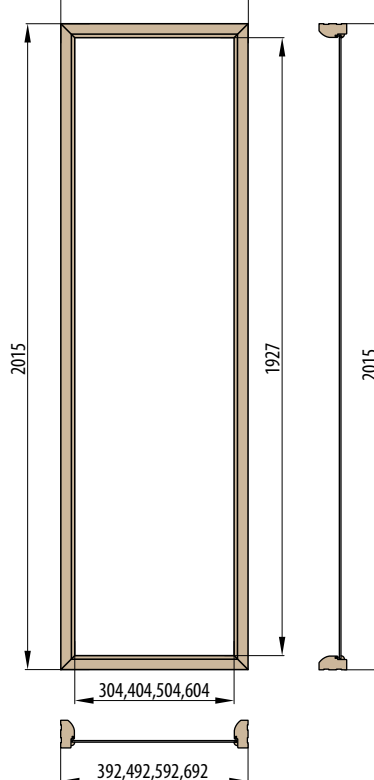

## ■ Boční světlik - rámová zárubeň

„30“ „40“ „50“ „60“

392,492,592,692