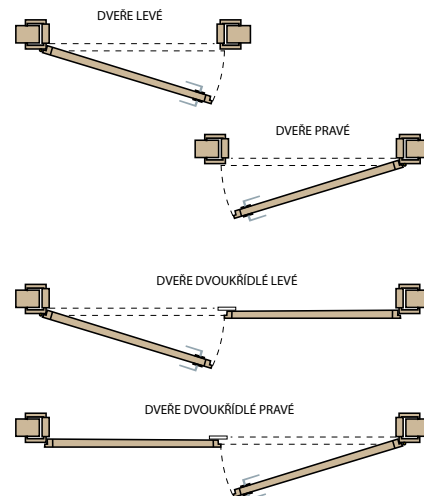

TECHNICKÉ PARAMETRY