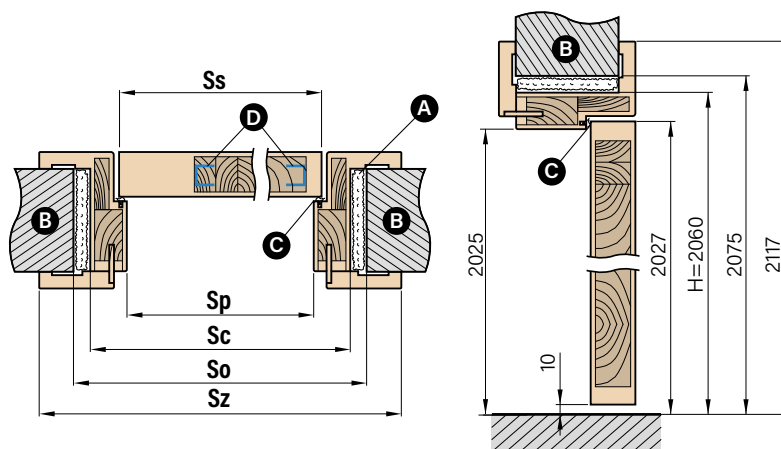

A – montážní pěna B – zeď C – těsnění D – ocelový profil tvar „C“

ŠÍŘKA	Ss	Sp	So	Sc	Sz
„60“	618	600	700	670	779
„70“	718	700	800	770	879
„80“	844	829	900	870	979
„90“	944	929	1000	970	1079
„100“	1044	1029	1100	1070	1179

- Spojení krycí lišty na tupo a límeč 8 cm
- Elektrický protiplech 1500,-
- Krycí lišta s prodlouženým perem (pero 40 mm) 1500,-
- Lze vyrobit zárubně pro atypickou tloušťku zdi od 420 mm. Zárubně se budou skládat z více dílů. Příplatek za každé 2 cm rozsahu je 500,-