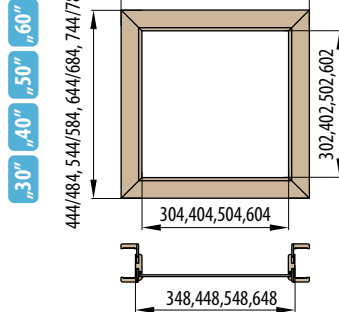

■ Rohový nadsvětlik - obložková zárubeň krycí lišta 6 cm / 8 cm

„30“ „40“ „50“ „60“

446/486, 546/586, 646/686, 746/786