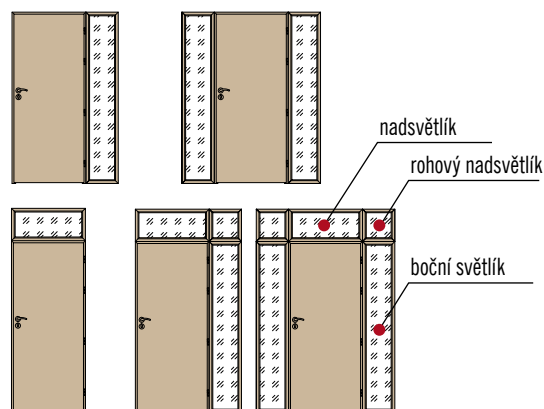

NADSVĚTLÍK PRO DVOUKŘÍDLÉ DVEŘE												
VÝŠKA	ZÁRUBEŇ	ŠÍŘKA										
		„90”	„100”	„110”	„120”	„130”	„140”	„150”	„160”	„170”	„180”	„190”
„30”	obložková	3200,-	3400,-	3600,-	3800,-	4000,-	4200,-	4400,-	4600,-	4800,-	5000,-	5200,-
	rámová	2400,-	2600,-	2800,-	3000,-	3200,-	3400,-	3600,-	3800,-	4000,-	4200,-	4400,-
„40”	obložková	3400,-	3600,-	3800,-	4000,-	4200,-	4400,-	4600,-	4800,-	5000,-	5200,-	5400,-
	rámová	2600,-	2800,-	3000,-	3200,-	3400,-	3600,-	3800,-	4000,-	4200,-	4400,-	4600,-
„50”	obložková	3600,-	3800,-	4000,-	4200,-	4400,-	4600,-	4800,-	5000,-	5200,-	5400,-	5600,-
	rámová	2800,-	3000,-	3200,-	3400,-	3600,-	3800,-	4000,-	4200,-	4400,-	4600,-	4800,-
„60”	obložková	3800,-	4000,-	4200,-	4400,-	4600,-	4800,-	5000,-	5200,-	5400,-	5600,-	5800,-
	rámová	3000,-	3200,-	3400,-	3600,-	3800,-	4000,-	4200,-	4400,-	4600,-	4800,-	5000,-

TYPY SVĚTLÍKŮ

- PRO RÁMOVOU ZÁRUBEŇ
- PRO JEDNOKŘÍDLOVÉ DVEŘE
- PRO OBLOŽKOVOU ZÁRUBEŇ
- PRO DVOUKŘÍDLÉ DVEŘE

PROVEDENÍ SVĚTLÍKŮ

JEDNOKŘÍDLÉ DVEŘE

s nadsvětlíkem, bočním světlíkem a rohovým nadsvětlíkem