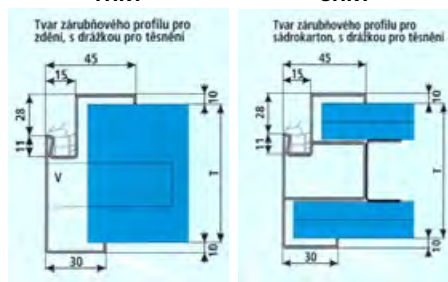

PROVEDENÍ OCELOVÉ ZÁRUBNĚ

YHKT

SHKT

T= 75, 100, 125, 150 mm

DOSTUPNÉ PROVEDENÍ

DUOUKŘÍDLÉ DVEŘE