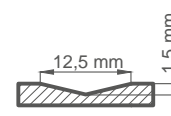

#### ■ DOSTUPNÉ ŠÍŘKY KŘÍDEL

60 70 80 90 100

BÍLÁ TITANOVÁ UV