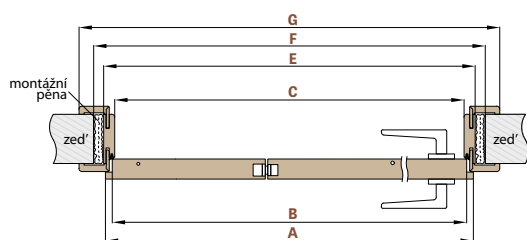

ŠÍŘKA	A	B	C	E	F	G	H
„60“	641	614	604	648	688	746*/786**	152,5
„70“	741	714	704	748	788	846*/886**	202,5
„80“	841	814	804	848	888	946*/986**	252,5
„90“	941	914	904	948	988	1046*/1086**	302,5
„100“	1041	1014	1004	1048	1088	1146*/1186**	352,5

Rozsah regulace min.- max. (mm)	OBLOŽKOVÉ ZÁRUBNĚ PRO SKLÁDACÍ DVEŘE
	FINISH, 3D GREKO, PREMIUM
65-70	2900,-
70-80	2900,-
80-100	3100,-
100-120	3150,-
120-140	3200,-
140-160	3300,-
160-180	3400,-
180-200	3450,-
200-220	3550,-
220-240	3650,-
240-260	3750,-
260-280	3800,-
260-300	3850,-
280-300	3850,-
300-320	3950,-
320-340	4000,-
340-360	4350,-
360-380	4400,-
380-400	4550,-
400-420	4650,-

DOSTUPNÉ ŠÍŘKY KŘÍDEL

60	70	80	90	100

Obložkové zárubně s rozsahem nad 280 mm se skládají ze dvou dílů

Obložkové zárubně s rozsahem nad 400 mm se skládají ze tří dílů

Obložkové zárubně s krycí lištou 6 cm nebo 8 cm, pouze napojení na koso 45° - bez příplatku

OŘECH 3D GREKO	ZLATÝ DUB 3D GREKO	SANREMO 3D GREKO	DUB 3D GREKO	DUB ŠEDÝ GREKO	SONOMA 3D GREKO	BOROVICE BÍLÁ 3D GREKO	DUB STŘEDNÍ 3D GREKO	JILM 3D GREKO	BÍLÝ 3D GREKO hranatá hrana	SNĚHOBÍLÁ GREKO hranatá hrana
OŘECH FINISH	AKÁCIE FINISH	SVĚTLÁ AKÁCIE FINISH	DUB ST CPL	DUB ŠEDÝ ST CPL	WENGE ST CPL	BOROVICE ŠEDÝ ST CPL	BÍLÝ ST CPL	CAPPUCCINO ST CPL	SVĚTLĚ ŠEDÁ ST CPL	ČERNÁ ST CPL
OŘECH PREMIUM	JAVOR ŠEDÝ PREMIUM	DUB PREMIUM	KŮRA BÍLÁ PREMIUM	BÍLÝ PREMIUM	JASAN GRAFITOVÝ PREMIUM	MODŘÍN PŘÍČNÝ 3D GREKO	BETON PREMIUM	DUB NATUR PREMIUM	NOVINKA	

SKLÁDACÍ DVEŘE