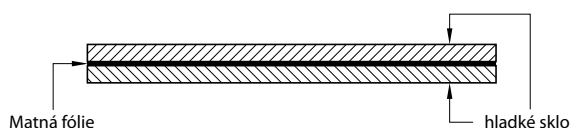

LEPENÉ BEZPEČNOSTNÍ SKLO VSG 441 a VSG 221 MATNÉ, OBOUSTRÁNNĚ HLADKÉ PRO RÁMOVÉ DVEŘE STILE A HYBRIDNÍ TWIN