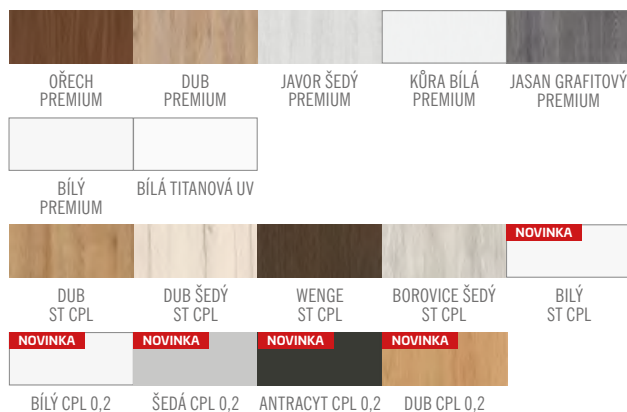

KŘÍDLO typ MAGIC		
PREMIUM / CPL	CPL 0,2	LAK UV
3500,-	4000,-	5700,-

	,60"	,70"	,80"	,90"	,100"
S1 Šířka křídla	644	744	844	944	1044
S2 Šířka otvoru	584	684	784	884	984
H1 Výška dveří	2150	2150	2150	2150	2150
H2 Výška otvoru	2100	2100	2100	2100	2100