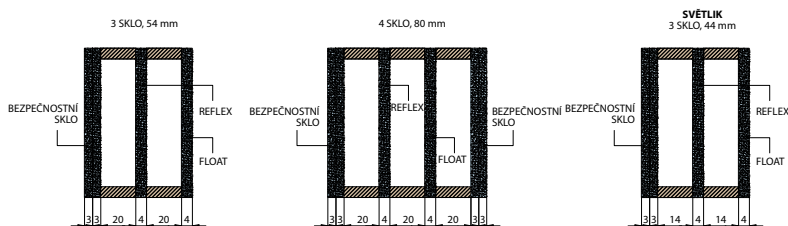

■ masivní 3D seřiditelný pant TKZ

Dřevěný práh vč. ochranných rohů