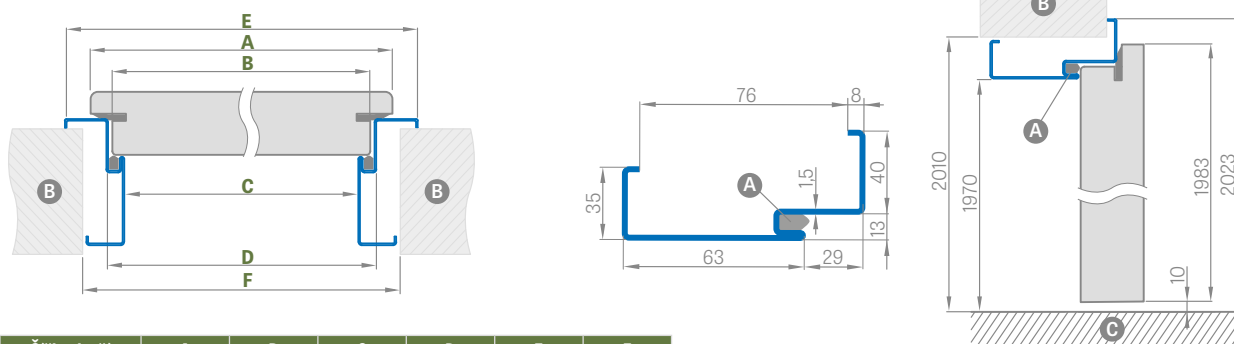

Šířka dveří	A	B	C	D	E	F
„60“	644	617	601	627	717	695
„70“	744	717	701	727	817	795
„80“	844	817	801	827	917	895
„90“	944	917	901	927	1017	995
„100“	1044	1017	1001	1027	1117	1095

Rozsah regulace min.- max. (mm)	CENA
95-125	4800,-
125-155	5000,-
155-185	5400,-
185-215	5800,-
215-245	6200,-
245-275	6600,-
275-305	7000,-

■ **STANDARDNÍ OCELOVÁ ZÁRUBĚNĚ**

odstín RAL 9010, 9016, 8003, 8017, 7016, 7047, 1001, 9003, 7022

■ cena 3400,-

Šířka dveří	A	B	C	D	E	F
„60“	644	617	601	627	707	681
„70“	744	717	701	727	807	781
„80“	844	817	801	827	907	881
„90“	944	917	901	927	1007	981
„100“	1044	1017	1001	1027	1107	1081

- **A** – těsnění
- **B** – zeď
- **C** – podlaha