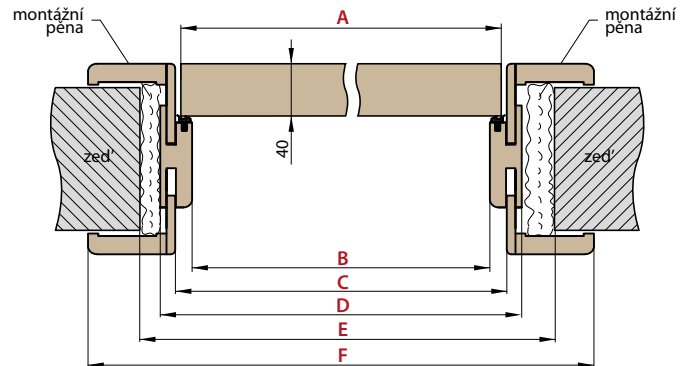

## NÁKRES OBLOŽKOVÉ ZÁRUBNĚ

ŠÍŘKA	A	B	C	D	E	F
„60”	644	629	651	673	730±20	771*/ 811**
„70”	744	729	751	773	830±20	871*/ 911**
„80”	844	829	851	873	930±20	971*/ 1011**
„90”	944	929	951	973	1030±20	1071*/ 1111**
„100”	1044	1029	1051	1073	1130±20	1171*/ 1211**