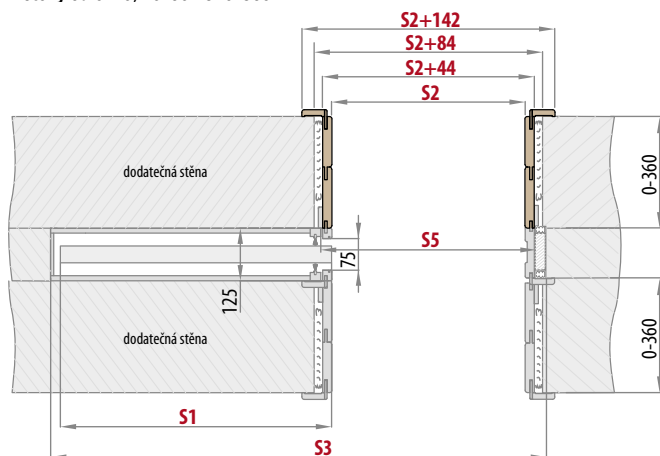

ZN1 jednostranné obložení pro jednokřídlé pouzdra

■ rozsah regulace zárubní dodatečné stěny od 0-40, 40-60...340-360

	POSUVNÉ DVEŘE DO STAVEBNÍHO POUZDRA									
	„60”	„70”	„80”	„90”	„100”	„125”	„145”	„165”	„185”	
s1	Šířka dveří	644	744	844	944	1044	644	744	844	944
s2	Šířka ve světlosti zárubně	602	702	802	902	1002	1250	1450	1650	1850
s3	Šířka otvoru pro pouzdro	1330/1370	1530/1570	1730/1770	1930/1970	2130/2170	2595/2635	2995/3035	3395/3435	3795/3835
s4	Šířka pokrytí zárubně, krycí lišta 6 cm / 8 cm	744/784	844/884	944/984	1044/1084	1144/1184	1344/1384	1544/1584	1744/1784	1944/1984
s5	Šířka otvoru pro zárubeň	655	755	855	955	1055	1303	1503	1703	1903
h1	Výška dveří	1983	1983	1983	1983	1983	1983	1983	1983	1983
h2	Výška pokrytí zárubně, krycí lišta 6 cm / 8 cm	2042/2062	2042/2062	2042/2062	2042/2062	2042/2062	2042/2062	2042/2062	2042/2062	2042/2062
h3	Výška otvoru pro pouzdro	2060/2080*	2060/2080*	2060/2080*	2060/2080*	2060/2080*	2060/2080*	2060/2080*	2060/2080*	2060/2080*
h4	Výška ve světlosti zárubně	1974	1974	1974	1974	1974	1974	1974	1974	1974