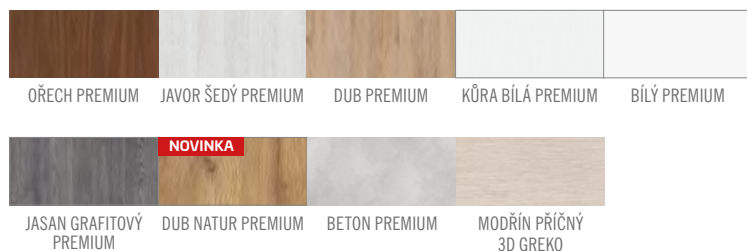

■ DEKORAČNÍ LIŠTA

■ MONTÁŽNÍ LIŠTA

■ UKONČOVACÍ LIŠTA

■ DEKORAČNÍ PANEĽ

ERKADO

ADAPTER

— povrchová úprava

	ST CPL i PREMIUM
adapter; delka 2750 mm, 1 ks	550,-
dekorační lišta+montážní lišta delka 2750 mm, 3 ks	900,-
ukončovací lišta, delka 2750 mm 1 ks	150,-

Jednotlivé prvky systému dekoračních panelů jsou vyrobeny z MDF a jsou v délce 2750 mm, avšak každý produkt má výrobní délku 2800 mm. Na každé straně je 25 mm okraj pro individuální ořez před instalací jako rezerva pro případ poškození dopravou.

■ Obsah balení:

- adaptér - množství v balení: 1 kus
- koncová lišta - množství v balení: 1 kus
- dekorační lišta + montážní lišta - množství v balení 3 sady

CPL

PREMIUM