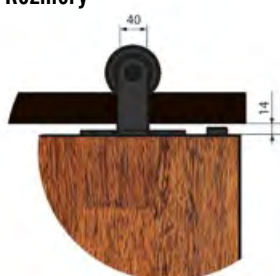

POSUVNÝ SYSTÉM - REA A LUNA

Posuvný systém přizpůsobený pro křídla z kolekce LOFT. Inspirován uspořádáním v loftovém stylu, zdůrazňuje módní charakter interiéru, současně zaručuje pohodlí při použití a tichý, plynulý posuv.

■ VLASTNOSTI PRODUKTU

- hmotnost dveřního křídla do 100kg
- délka kolejničky 2000 mm
- barva povrchu černý mat
- snadná montáž
- tichý a plynulý posuv

■ Rozměry

■ VLASTNOSTI PRODUKTU

- hmotnost dveřního křídla do 100kg
- délka kolejničky 2000 mm
- barva povrchu černý mat
- snadná montáž
- tichý a plynulý posuv

■ Rozměry

■ Obsah balení:

- 1x vodící trn
- 2x vozík
- 5x průchodka pro montáž na dveře
- 1x sada šroubů
- 2x doraz pevný - kolejničky
- 2x doraz pevný - dveře
- 1x kolejnička