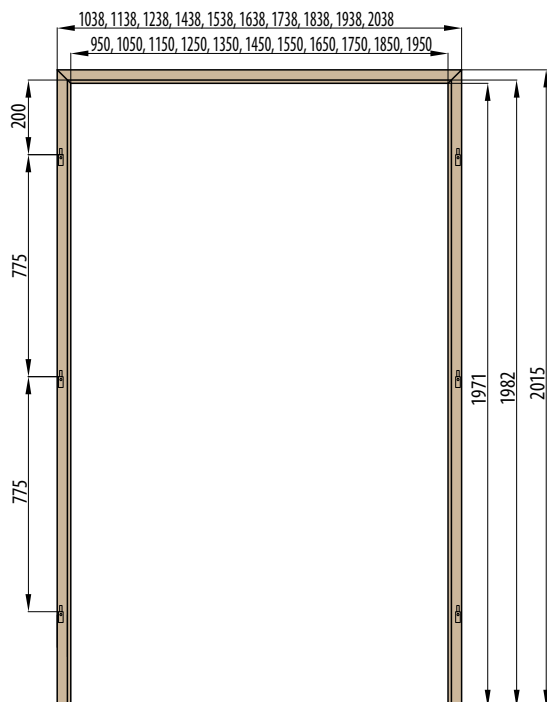

■ ZÁRUBNĚ PRO DVOUKŘÍDLÉ DVEŘE

RÁMOVÁ ZÁRUBĚŇ PRO DVOUKŘÍDLÉ DVEŘE