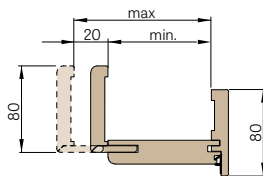

ROZSAH REGULACE

Rozsah regulace min.- max. (mm)	REVERZNÍ					
	3D GREKO	CPL, PREMIUM, PŘÍČNÝ 3D GREKO	LAKOVANÉ			
	Cena	Cena	Cena			
1 díl 75-95 95-115 115-135	6200,-	6450,-	7950,-			
	6400,-	6650,-	8250,-			
				135-155 155-175 175-195		
195-215 215-235				6500,-	6750,-	8550,-
	6600,-	6850,-	8950,-			
				235-255 255-275		
275-295 295-315				6900,-	7150,-	9250,-
	7300,-	7550,-	9550,-			
				315-335 335-355