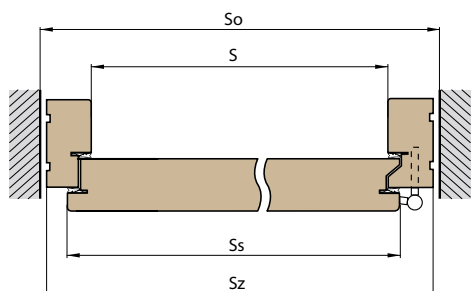

TECHNICKÉ PARAMETRY