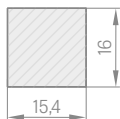

■ DEKORAČNÍ LIŠTA

■ MONTÁŽNÍ LIŠTA

■ UKONČOVACÍ LIŠTA

■ DEKORAČNÍ PANEĽ

ERKADO

ADAPTER

— povrchová úprava

	ST CPL i PREMIUM
adapter; delka 2750 mm, 1 ks	550,-
dekorační lišta+montážní lišta delka 2750 mm, 3 ks	900,-
ukončovací lišta, delka 2750 mm 1 ks	150,-

Jednotlivé prvky systému dekoračních panelů jsou vyrobeny z MDF a jsou v délce 2750 mm, avšak každý produkt má výrobní délku 2800 mm. Na každé straně je 25 mm okraj pro individuální ořez před instalací jako rezerva pro případ poškození dopravou.

■ Obsah balení:

- adaptér - množství v balení: 1 kus
- koncová lišta - množství v balení: 1 kus
- dekorační lišta + montážní lišta - množství v balení 3 sady

CPL

PREMIUM