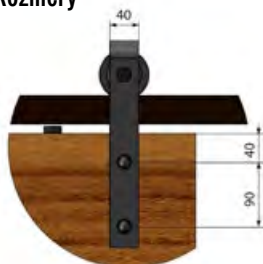

■ Rozměry

LUNA
1700,-