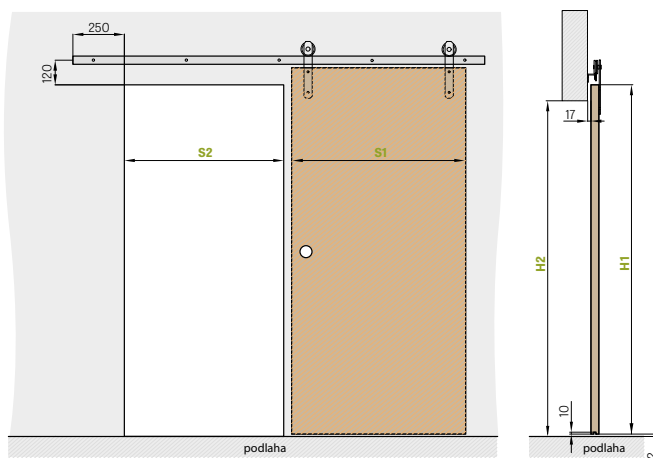

KŘÍDLLO typ LOFT		
PREMIUM / CPL	CPL 0,2	LAK UV
3100,-	3600,-	5400,-

OŘECH PREMIUM	DUB PREMIUM	JAVOR ŠEDÝ PREMIUM	KŮRA BÍLÁ PREMIUM	JASAN GRAFITOVÝ PREMIUM
		NOVINKA	NOVINKA	NOVINKA
BÍLÝ PREMIUM	BÍLÁ TITANOVÁ UV	CAPPUCCINO ST CPL	SVĚTLÉ ŠEDÁ ST CPL	ČERNÁ ST CPL
				NOVINKA
DUB ST CPL	DUB ŠEDÝ ST CPL	WENGE ST CPL	BOROVICE ŠEDÝ ST CPL	BÍLÝ ST CPL
NOVINKA	NOVINKA	NOVINKA	NOVINKA	NOVINKA
BÍLÝ CPL 0,2	ŠEDÁ CPL 0,2	ANTRACYT CPL 0,2	DUB CPL 0,2	DUB NATUR PREMIUM

	,60"	,70"	,80"	,90"	,100"
S1 Šířka křídla	644	744	844	944	1044
S2 Šířka otvoru	574	674	774	874	974
H1 Výška dveří	2150	2150	2150	2150	2150
H2 Výška otvoru	2082	2082	2082	2082	2082

- **GARNÝŽ:**
  - 200 cm pro křídla 60 - 80
  - 250 cm pro křídla 90 - 100

Modely uchycení:

POSUVNÉ DVEŘE