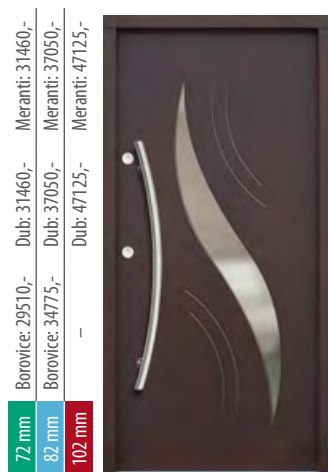

VCHODOVÉ DVEŘE VENKOVNÍ

Nerezový element oboustranně +700,-

Madla za příplatek dle typu
Skló designové +2800,-
Nerezový element oboustranně +1050,-

Madla za příplatek dle typu
Okopový plech na 1 stranu + 1400,-
Nerezový element oboustranně +1050,-

Nerezový element oboustranně +1050,-

Madla za příplatek dle typu
Dvoubarevnost +2800,-

P107

Dekorační sklo je za individuální příplatek

VCHODOVÉ DVEŘE
VENKOVNÍ