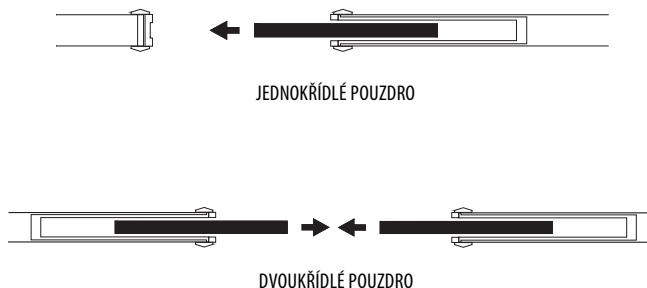

STAVEBNÍ POUZDRA DLE TYPU OTEVÍRÁNÍ

JEDNOKŘÍDLÉ POUZDRO

DVOUKŘÍDLÉ POUZDRO

HLAVNÍ SOUČÁSTI POUZDER

ZDARMA dodáváme Tichý doraz ke každému pouzdru!
Firma Erkado poskytuje na pojezdy 20letou záruku.

Hliníková vodící lišta s bočními profily z PVC, které omezují tloušťku hotové stěny. Dva pojezdy s kuličkovými ložisky s nosností až **120 kg**. Pojezdy jsou vybaveny šrouby, závěsy pro montáž dveřního panelu.

Doporučené rozměry hrubého stavebního otvoru pro ZDP jsou na ŠÍŘKU + 4 cm, VÝŠKU + 2 cm oproti tabulce. Doporučené rozměry hrubého stavebního otvoru pro SDK odpovídají rozměrům stavebního pouzdra, viz. tabulka.

POUZDRA	CENA	ČISTÝ PRŮCHOD PO OSAZENÍ OBLOŽEK	ŠÍŘKA	VÝŠKA	TLOUŠTKA DOKONČENÉ STĚNY
„60”	4200,-	600 x 1970	1330	2060	100 nebo 125
„70”	4400,-	700 x 1970	1530	2060	100 nebo 125
„80”	4600,-	800 x 1970	1730	2060	100 nebo 125
„90”	4800,-	900 x 1970	1930	2060	100 nebo 125
„100”	5100,-	1000 x 1970	2130	2060	100 nebo 125
„110”	5500,-	1100 x 1970	2330	2060	100 nebo 125
„120”	5800,-	1200 x 1970	2530	2060	100 nebo 125
2 x „60”	8400,-	1250 x 1970	2595	2060	100 nebo 125
2 x „70”	8800,-	1450 x 1970	2995	2060	100 nebo 125
2 x „80”	9200,-	1650 x 1970	3395	2060	100 nebo 125
2 x „90”	9600,-	1850 x 1970	3795	2060	100 nebo 125
2 x „100”	10200,-	2050 x 1970	4195	2060	100 nebo 125
2 x „110”	11000,-	2250 x 1970	4595	2060	100 nebo 125
2 x „120”	11600,-	2450 x 1970	4995	2060	100 nebo 125