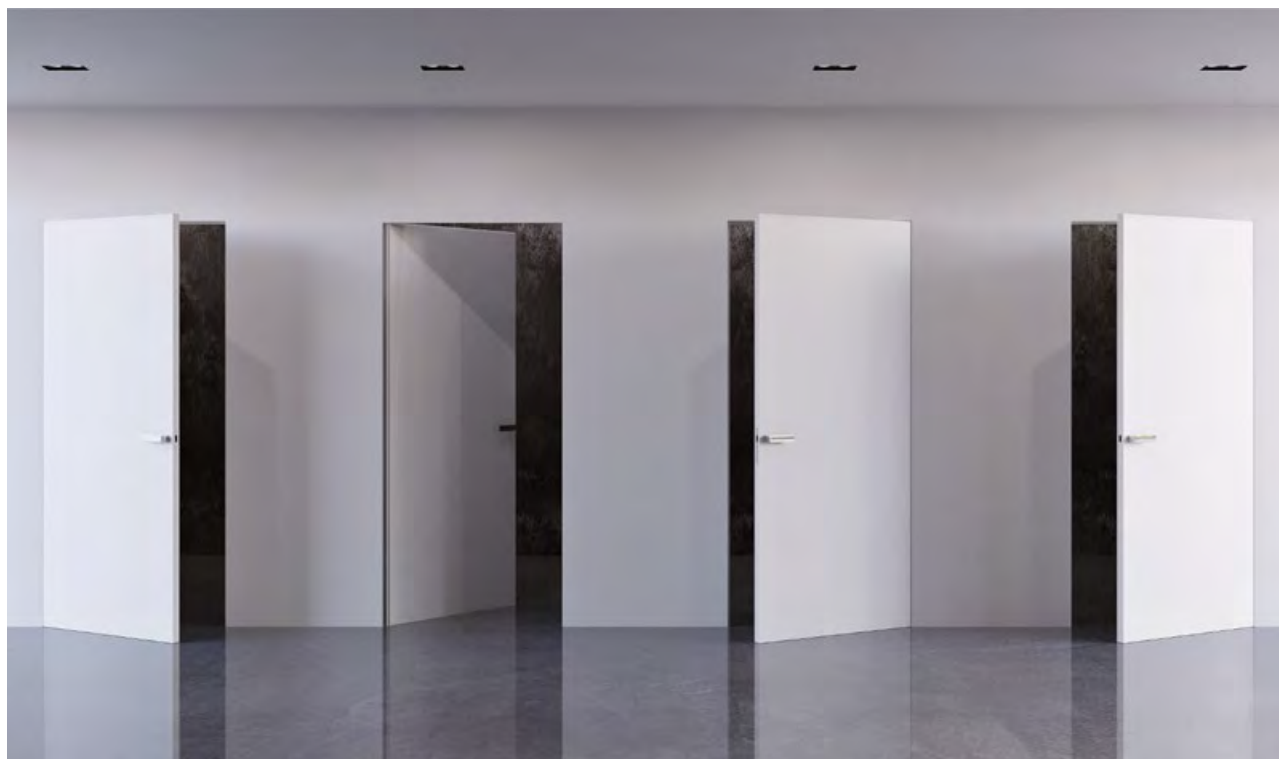

# SKRYTÉ ZÁRUBNĚ COVERT

NOVINKA

BEZOBLOŽKOVÉ DVEŘE

DVEŘE	2800,-
SKRYTÉ ZÁRUBNĚ HLINÍKOVÉ	6700,-

SKRYTÉ ZÁRUBNĚ /  
BEZOBLOŽKOVÉ DVEŘE