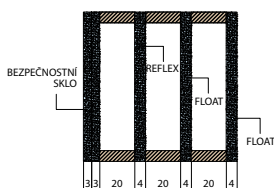

■ masivní 3D seřiditelný pant TKZ

4 SKLO, 74 mm

5 SKLO, 100 mm

SVĚTLUK  
3 SKLO, 44 mm