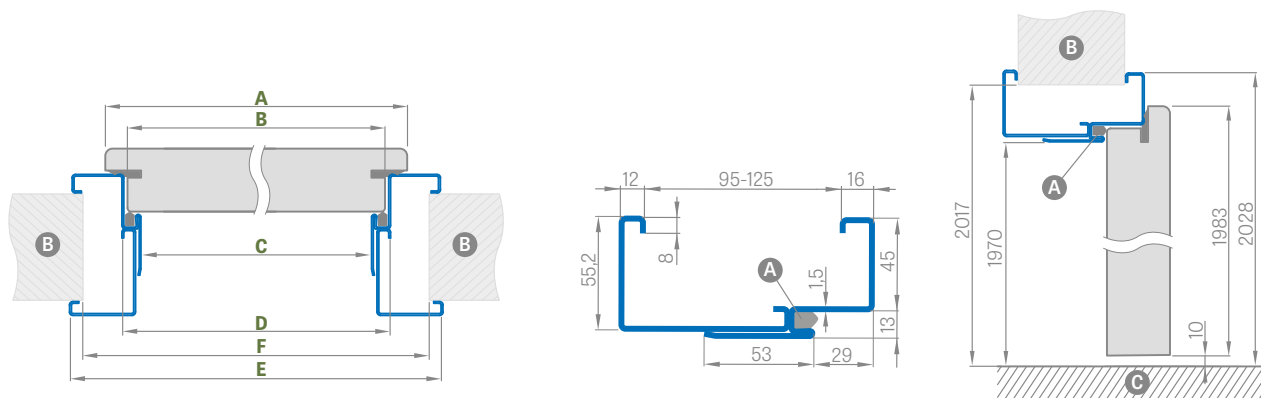

OCELOVÉ ZÁRUBNĚ

PRO INTERÉROVÉ DVEŘE A DVEŘE HERSE

■ **REGULOVANÁ OCELOVÁ ZÁRUBĚNĚ** odstín RAL 9003, 9010, 9016, 8003, 8017, 7016, 7022, 7047, 1001

Zárubeň HERSE má připravené otvory pro 1 nebo 2 tříbodové zámky a otvory pro čepy. Montáž na čistou podlahu