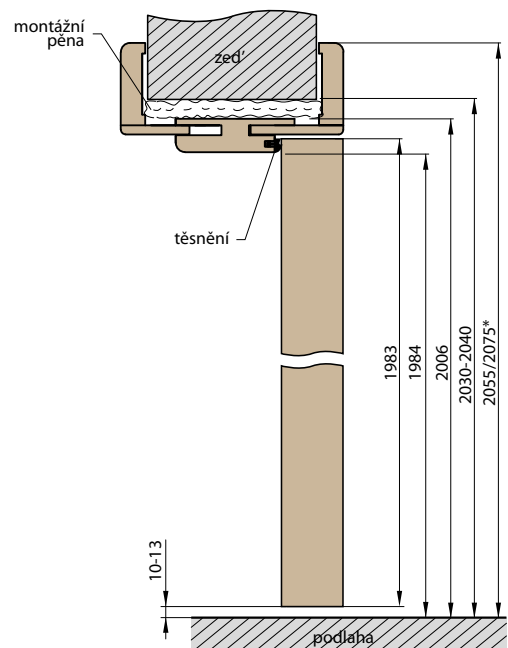

- Spojení krycí lišty na tupo je možné pouze v případě 8 cm límce.
- Příplatek za toto provedení je 650,- vč 8 cm límce
- Krycí lišta 8 cm = 150,-
- Obložkové zárubně s rozsahem nad 295 mm se skládají ze dvou dílů.
- Cena obložkové zárubně pro dvoukřídlé dveře +30%.
- Krycí lišta: standardní (pero 20 mm) nebo s prodlouženým perem (pero 40 mm) pro obložkové zárubně v povrchu FINISH (800,-), GREKO (900,-), ST CPL a PREMIUM (1000,-) a v povrchu CPL 0,2 a UV LAK 1500,-
- Je možné podříznout veškeré zárubně dle vlastního požadavku až do 50 mm bez ztráty záruky.
- Ostění pro rozšíření tloušťky zárubně, 120 mm = 850,- pro CPL 0,2 a UV LAK = 1500,-
- Rozteč zámku ve dveřích- 90mm-BB, WC a PZ-85mm