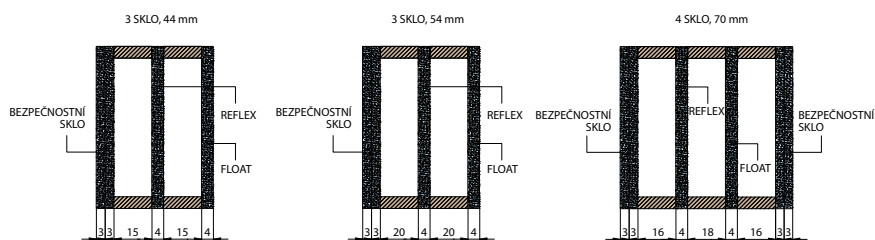

VCHODOVÉ DVEŘE VENKOVNÍ **ERKADO**

TLOUŠŤKA 72 mm

REFLEX BRONZ - známý svou velmi trvanlivou odrazivou vrstvou, která odolává extrémním podmínkám prostředí. Disponuje mimořádnými vlastnostmi světelné reflexe, rovněž reflexe slunečního záření je velmi účinná. Nabízíme aplikované na bronzovém skle.

■ Koefficient tepelné prostupnosti: $U_d = 0,9 \text{ W/m}^2\text{K}$

■ Materiál opláštění: borovice, dub, meranti

KONSTRUKCE

- tloušťka křídla 72 mm
- těsnění na křídle a zárubni
- polodrážkové provedení
- dveře jsou opláštěny voděodolnou kompozitní deskou
- výplň křídla tvoří termoizolační polyuretanová pěna
- rám dveří je vyroben z masivních profilů dřeva borovice + dub/meranti
- zesílení rámu dveří ocelovou výztuhou
- pantová strana dveří a zárubně mají bezpečnostní žebro proti vysazení dveří

ZÁRUBEŇ

- spojené masivní rámy borovice jsou pokryty dýhou z borovice, dubu nebo meranti.
- rozměr 100x60 mm

POVRCHOVÁ ÚPRAVA

- Trávřstvé speciální hydrodynamické vodou ředitelné barvy podle palety barev nebo RAL.

ROZMĚRY

- standardní nebo atypické rozměry: viz příplatky

STANDARDNÍ VYBAVENÍ:

- součástí balení je dřevěná rámová zárubeň
- lišťový třibodový zámek (rozteč 72 mm),
- čtyři kusy masivní 3D seřiditelných pantů TKZ,
- hliníkový práh s termoizolační vložkou nebo dřevěný
- 2 sklo REFLEX BRONZ (44mm) v modelech: P3, P4, P5, P6, P12, P13, P14, P16, P19, P21, P23, P24, P25, P28, P29, P30, P31, P33, P34, P36, P37, P39, P40, P45, P49, P51, P52, P53, P96, P102, P93, P108, P109, P111, P112, P113, P114, P115, P116, P117, P118, P138, P140, P141, P143, P144
- 2 sklo REFLEX BRONZ (54mm) v modelech: P7, P8, P9, P10, P20, P22, P26, P27, P32, P41, P47, P50, P54, P55, P60, P61, P62, P63, P64, P65, P67, P69, P71, P72, P73, P74, P75, P76, P77, P78, P79, P80, P81, P82, P83, P84, P92, P94, P95, P97, P99, P100, P101, P103, P104, P105, P106, P107, P119, P128, P129, P130, P131, P132, P133, P134, P135, P136, P137, P139, P142, P145, P146, P147, P148, P150
- 3 sklo REFLEX BRONZ (70mm) v modelech: P42, P44, P48, P56, P57, P60, P66, P68, P70, P98, P130, P132, P133, P135, P136

■ masivní 3D seřiditelný pant TKZ