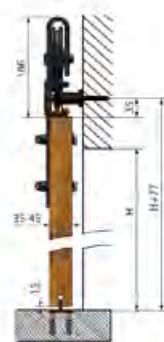

■ Rozměry

TEMIDA
2500,-