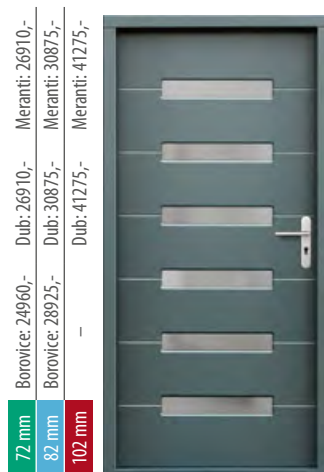

VCHODOVÉ DVEŘE VENKOVNÍ

Sklo pískované + 1400,-
(jednostranné)

P55

Nerezový element oboustranně +1900,-

Nerezový element oboustranně +1900,-
Dvoubarevnost +2800,-

Nerezový element oboustranně +1550,-

Nerezový element oboustranně +700,-

Dekorační sklo je za individuální příplatek

VCHODOVÉ DVEŘE VENKOVNÍ