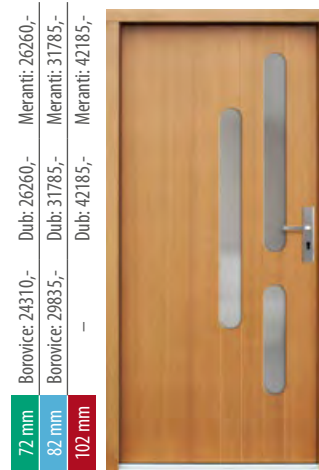

P61

Dekorační sklo je za individuální příplatek

VCHODOVÉ DVEŘE VENKOVNÍ