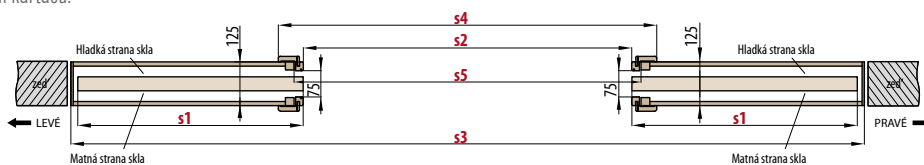

PD2P.125 (ukázka levých a pravých dveří)

- rozsah regulace zárubně 125-130 mm

Dostupné pro vše modely.
V balení včetně těsnících kartáčků.