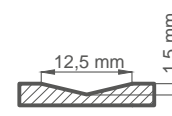

## DOSTUPNÉ ŠÍŘKY KŘÍDEL

60 70 80 90 100

BÍLÁ TITANOVÁ UV