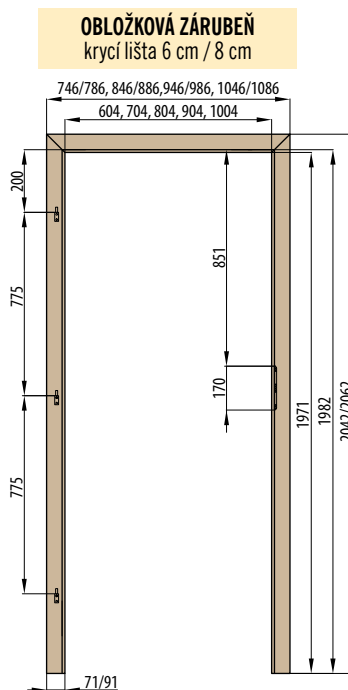

■ ZÁRUBNĚ

- Obložkové a rámové zárubně lze použít u všech druhů interiérových dveří ERKADO.
- Obložkové zárubně pro bezfalcové dveře lze použít pro dveře řady STANDARD a STILE. Tyto zárubně mají tři skryté panty.
- Zárubeň je vyrobena z vysoce kvalitní MDF desky a je potažena vysoce odolným povrchem imitujícím dřevo.
- V závislosti na technologii mají zárubně následující povrchové úpravy: FINISH, GREKO, PREMIUM, CPL a UV LAK
- Součástí každé soupravy obložkové nebo rámové zárubně jsou panty, protiplech a spojovací prvky. Jednotlivé díly zárubně mají v místech spojů připravené otvory.
- Každá souprava obsahuje návod k montáži a záruční list.

ZÁRUBNĚ