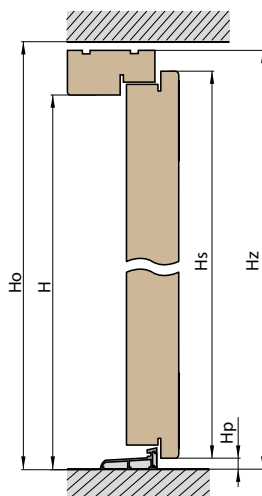

TECHNICKÉ PARAMETRY