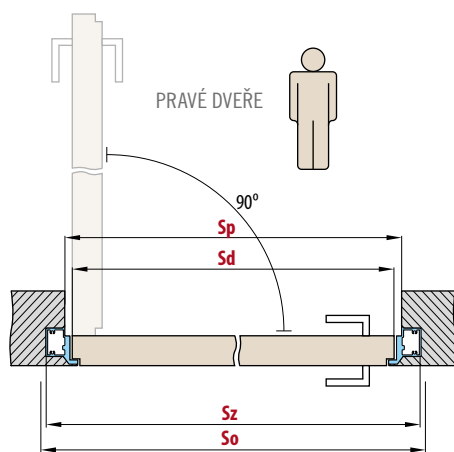

SKRYTÉ ZÁRUBNĚ COVERT

NOVINKA

BEZOBLOŽKOVÉ DVEŘE

DVEŘE	2800,-
SKRYTÉ ZÁRUBNĚ HLINÍKOVÉ	6700,-

■ Standardní rozměry pro falcové dveře, otevírání dovnitř

Šířka dveří	Doporučená šířka otvoru	Vnitřní šířka zárubní	Šířka ve světlosti zárubní
Sd [mm]	So [mm]	Sz [mm]	Sp [mm]
620	700	690	605
720	800	790	705
820	900	890	805
920	1000	990	905
1020	1100	1090	1005

Výška dveří	Doporučená výška otvoru	Vnitřní výška zárubní	Výška ve světlosti zárubní
Hd [mm]	Ho [mm]	Hz [mm]	Hp [mm]
1983	2032	2025	1983

■ OSAZENÍ DO SÁDKOKARTONOVÉ PŘÍČKY

■ OSAZENÍ DO ZDĚNÉ PŘÍČKY

■ ŘEZ ZÁRUBNÍ