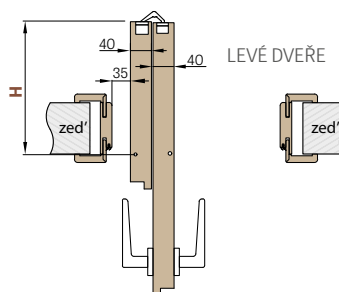

ŠÍŘKA	A	B	C	E	F	G	H
„60“	641	614	604	648	688	746*/786**	152,5
„70“	741	714	704	748	788	846*/886**	202,5
„80“	841	814	804	848	888	946*/986**	252,5
„90“	941	914	904	948	988	1046*/1086**	302,5
„100“	1041	1014	1004	1048	1088	1146*/1186**	352,5

Rozsah regulace min.- max. (mm)	OBLOŽKOVÉ ZÁRUBNĚ PRO SKLÁDACÍ DVEŘE
	FINISH, 3D GREKO, PREMIUM
65-70	2900,-
70-80	2900,-
80-100	3100,-
100-120	3150,-
120-140	3200,-
140-160	3300,-
160-180	3400,-
180-200	3450,-
200-220	3550,-
220-240	3650,-
240-260	3750,-
260-280	3800,-
260-300	3850,-
280-300	3850,-
300-320	3950,-
320-340	4000,-
340-360	4350,-
360-380	4400,-
380-400	4550,-
400-420	4650,-

DOSTUPNÉ ŠÍŘKY KŘÍDEL

60	70	80	90	100

Obložkové zárubně s rozsahem nad 280 mm se skládají ze dvou dílů

Obložkové zárubně s rozsahem nad 400 mm se skládají ze tří dílů

Obložkové zárubně s krycí lištou 6 cm nebo 8 cm, pouze napojení na koso 45° - bez příplatku

OŘECH 3D GREKO	ZLATÝ DUB 3D GREKO	SANREMO 3D GREKO	DUB 3D GREKO	DUB ŠEDÝ GREKO	SONOMA 3D GREKO	BOROVICE BÍLÁ 3D GREKO	DUB STŘEDNÍ 3D GREKO	JILM 3D GREKO	BÍLÝ 3D GREKO hranatá hrana	SNĚHOBÍLÁ GREKO hranatá hrana
OŘECH FINISH	AKÁCIE FINISH	SVĚTLÁ AKÁCIE FINISH	DUB ST CPL	DUB ŠEDÝ ST CPL	WENGE ST CPL	BOROVICE ŠEDÝ ST CPL	BÍLÝ ST CPL	CAPPUCCINO ST CPL	SVĚTLĚ ŠEDÁ ST CPL	ČERNÁ ST CPL
OŘECH PREMIUM	JAVOR ŠEDÝ PREMIUM	DUB PREMIUM	KŮRA BÍLÁ PREMIUM	BÍLÝ PREMIUM	JASAN GRAFITOVÝ PREMIUM	MODŘÍN PŘÍČNÝ 3D GREKO	BETON PREMIUM	DUB NATUR PREMIUM	NOVINKA	

SKLÁDACÍ DVEŘE