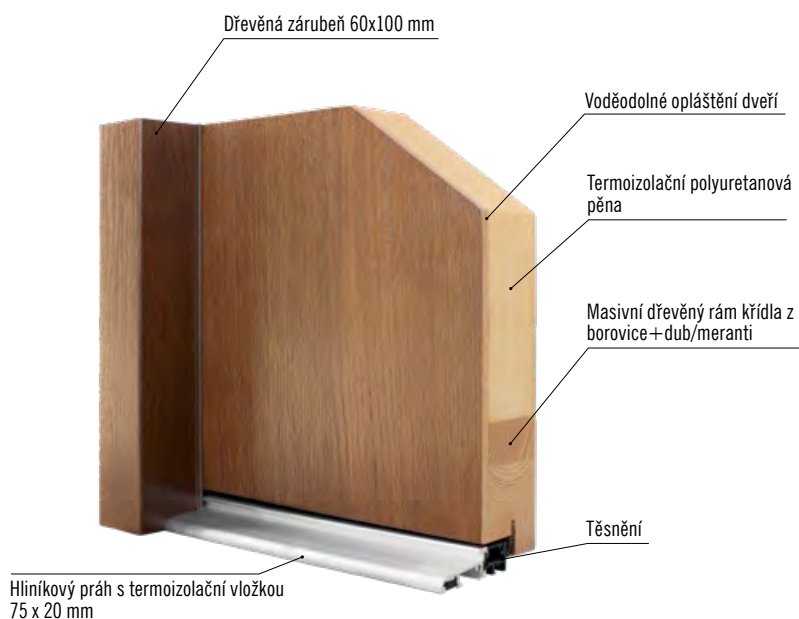

VCHODOVÉ DVEŘE VENKOVNÍ **ERKADO**

TLOUŠŤKA 72 mm

REFLEX BRONZ - známý svou velmi trvanlivou odrazivou vrstvou, která odolává extrémním podmínkám prostředí. Disponuje mimořádnými vlastnostmi světelné reflexe, rovněž reflexe slunečního záření je velmi účinná. Nabízíme aplikované na bronzovém skle.

■ Koefficient tepelné prostupnosti: $U_d = 0,9 \text{ W/m}^2\text{K}$

■ Materiál opláštění: borovice, dub, meranti

KONSTRUKCE

- tloušťka křídla 72 mm
- těsnění na křídle a zárubni
- polodrážkové provedení
- dveře jsou opláštěny voděodolnou kompozitní deskou
- výplň křídla tvoří termoizolační polyuretanová pěna
- rám dveří je vyroben z masivních profilů dřeva borovice + dub/meranti
- zesílení rámu dveří ocelovou výztuhou
- pantová strana dveří a zárubně mají bezpečnostní žebro proti vysazení dveří

ZÁRUBEŇ

- spojené masivní rámy borovice jsou pokryty dýhou z borovice, dubu nebo meranti.
- rozměr 100x60 mm

POVRCHOVÁ ÚPRAVA

- Trávřstvé speciální hydrodynamické vodou ředitelné barvy podle palety barev nebo RAL.

ROZMĚRY

- standardní nebo atypické rozměry: viz příplatky

STANDARDNÍ VYBAVENÍ:

- součástí balení je dřevěná rámová zárubeň
- lišťový třibodový zámek (rozteč 72 mm),
- čtyři kusy masivní 3D seřiditelných pantů TKZ,
- hliníkový práh s termoizolační vložkou nebo dřevěný
- 2 sklo REFLEX BRONZ (44mm) v modelech: P3, P4, P5, P6, P12, P13, P14, P16, P19, P21, P23, P24, P25, P28, P29, P30, P31, P33, P34, P36, P37, P39, P40, P45, P49, P51, P52, P53, P96, P102, P93, P108, P109, P111, P112, P113, P114, P115, P116, P117, P118, P138, P140, P141, P143, P144
- 2 sklo REFLEX BRONZ (54mm) v modelech: P7, P8, P9, P10, P20, P22, P26, P27, P32, P41, P47, P50, P54, P55, P60, P61, P62, P63, P64, P65, P67, P69, P71, P72, P73, P74, P75, P76, P77, P78, P79, P80, P81, P82, P83, P84, P92, P94, P95, P97, P99, P100, P101, P103, P104, P105, P106, P107, P119, P128, P129, P130, P131, P132, P133, P134, P135, P136, P137, P139, P142, P145, P146, P147, P148, P150
- 3 sklo REFLEX BRONZ (70mm) v modelech: P42, P44, P48, P56, P57, P60, P66, P68, P70, P98, P130, P132, P133, P135, P136

■ masivní 3D seřiditelný pant TKZ