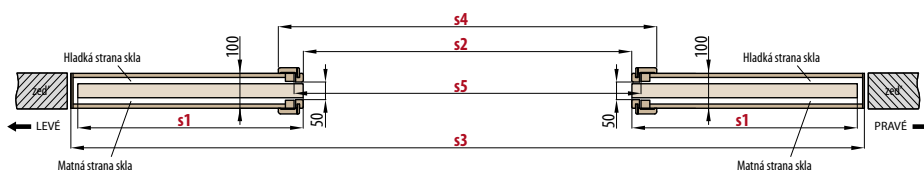

## PD2P.100 (ukázka levých a pravých dveří)

- rozsah regulace zárubně 100-105 mm

V balení bez těsnících kartáčků kvůli tloušťce