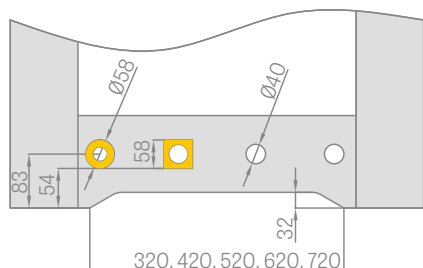

TECHNICKÉ INFORMACE

VENTILACE

PODŘÍZNUTÍ DVEŘÍ

Je možné podříznout veškeré dveře dle vlastního požadavku a to až do 50 mm bez ztráty záruky, kromě dveří Fragi, Graf, protipožárních, bezpečnostních, posuvných dveří na stěnu nebo do pouzdra.

PADACÍ PRÁH

KOVÁNÍ

ZÁMKY

ZÁMEK NA DOZICKÝ KLÍČ

ZÁMEK WC

ZÁMEK NA CYLINDRICKOU VLOŽKU

ZÁMEK ÚSPORNÝ

VÝBĚR CYLINDRICKÉ VLOŽKY PRO INTERIÉROVÉ DVEŘE

Příklad výpočtu cylindrické vložky při tloušťce rozety kování $G = 7 \text{ mm}$
 $A/B = (C+G+3) / (D+G+3)$
 $A/B = (15+7+3) / (25+7+3)$
 $A/B = 25/35$

KRYTKY NA PANTY

TYP DVEŘÍ	TLOUŠTKA KŘÍDLA	ROZMĚRY OSAZENÍ ZÁMKU VE DVEŘÍCH (C/D)	DOPORUČENÝ ROZMĚR VLOŽKY (A/B)
ŘADA STANDARD (FALCOVÉ)	40 mm	15/25	26/36
ŘADA STANDARD (BEZFALCOVÉ)	40 mm	20/20	30/30
HERSE	46 mm	15/31	26/41

* Doporučené rozměry vložky pro tloušťku rozety 7 mm.

TYP OTEVÍRÁNÍ DVEŘÍ

LEVÉ DVEŘE

PRAVÉ DVEŘE

LEPENÉ BEZPEČNOSTNÍ SKLO VSG 441 a VSG 221 MATNÉ, OBOUSTRÁNNĚ HLADKÉ PRO RÁMOVÉ DVEŘE STILE A HYBRIDNÍ TWIN

AVERS - STANDARDNÍ PROSKLENÍ

REVERS - NA OBJEDNÁNÍ