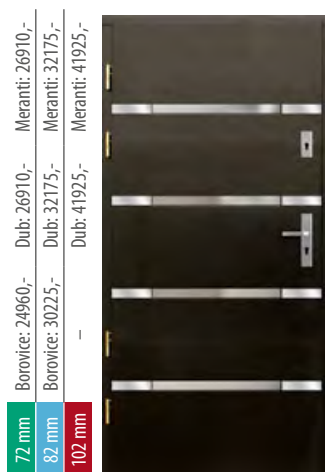

P105

Nerezový element oboustranně +1050,-