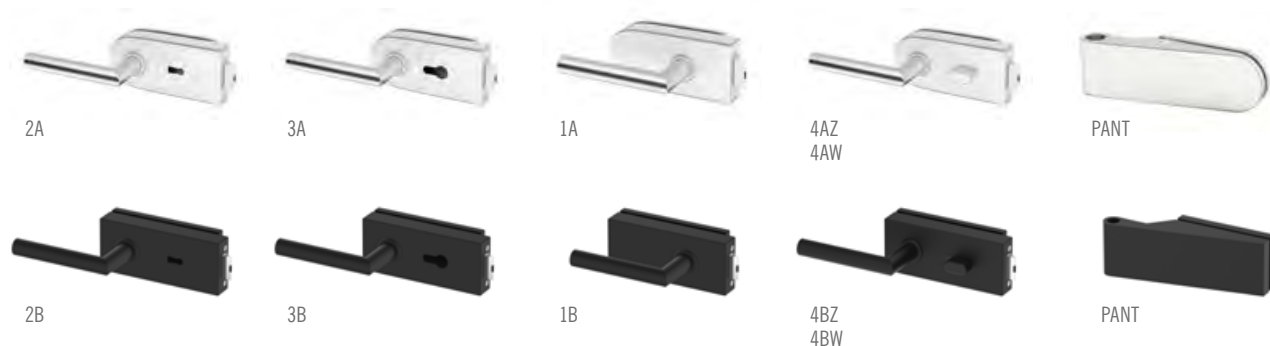

## ■ KOVÁNÍ METAL-BUD NEREZ OVÁLNÉ NEBO HRANATÉ

CENÍK KOVÁNÍ	NEREZ	ČERNÁ
SADA 1A OVÁLNÉ (klíka s úsporným zámkem + panty)	2600,-	3300,-
SADA 2A OVÁLNÉ (klíka se zámkem na klíč + panty)	2600,-	3300,-
SADA 3A OVÁLNÉ (klíka se zámkem na vložku + panty)	2600,-	3300,-
SADA 4AZ OVÁLNÉ VNĚJŠÍ (klíka s WC zámkem + panty)	3000,-	3700,-
SADA 4AW OVÁLNÉ VNITŘNÍ (klíka s WC zámkem + panty)	3000,-	3700,-
SADA 1B HRANATÉ (klíka s úsporným zámkem + panty)	2600,-	3300,-
SADA 2B HRANATÉ (klíka se zámkem na klíč + panty)	2600,-	3300,-
SADA 3B HRANATÉ (klíka se zámkem na vložku + panty)	2600,-	3300,-
SADA 4BZ HRANATÉ VNĚJŠÍ (klíka s WC zámkem + panty)	3000,-	3700,-
SADA 4BW HRANATÉ VNITŘNÍ (klíka s WC zámkem + panty)	3000,-	3700,-
cyklindrická vložka 31/17	500,-	500,-