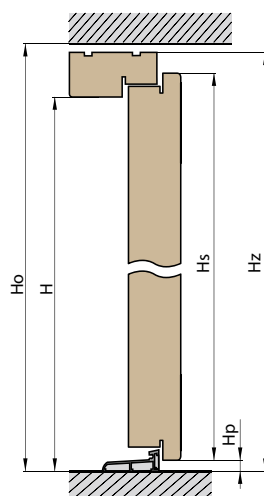

P150

82 mm	Dub: 36725,-	Meranti: 36725,-
102 mm	Dub: 47125,-	Meranti: 47125,-

P85

82 mm	Dub: 36725,-	Meranti: 36725,-
102 mm	Dub: 47125,-	Meranti: 47125,-

P86

Dekorační sklo je za individuální příplatek

TECHNICKÉ PARAMETRY