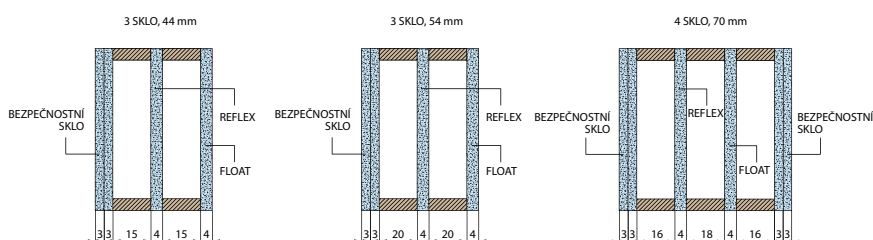

VCHODOVÉ DVEŘE VENKOVNÍ **ERKADO**

TLOUŠŤKA 72 mm

REFLEX BRONZ - známý svou velmi trvanlivou odrazivou vrstvou, která odolává extrémním podmínkám prostředí. Disponuje mimořádnými vlastnostmi světelné reflexe, rovněž reflexe slunečního záření je velmi účinná. Nabízíme aplikované na bronzovém skle.

■ **Koeficient tepelné prostupnosti: Ud- 0,9 W/m²K**

■ **Materiál opláštění: borovice, dub, meranti**

■ KONSTRUKCE

- tloušťka křídla 72 mm
- těsnění na křídle a zárubni
- polodrážkové provedení
- dveře jsou opláštěny voděodolnou kompozitní deskou
- výplň křídla tvoří termoizolační polyuretanová pěna
- rám dveří je vyroben z masivních profilů dřeva borovice + dub/meranti
- zesílení rámu dveří ocelovou výztuhou
- pantová strana dveří a zárubně mají bezpečnostní žebro proti vysazení dveří

■ ZÁRUBEŇ

- spojené masivní rámy borovice jsou pokryty dýhou z borovice, dubu nebo meranti.
- rozměr 100x60 mm

■ POVRCHOVÁ ÚPRAVA

- Trávřstvé speciální hydrodynamické vodou ředitelné barvy podle palety barev nebo RAL.

■ ROZMĚRY

- standardní nebo atypické rozměry: viz příplatky

■ STANDARDNÍ VYBAVENÍ:

- součástí balení je dřevěná rámová zárubeň
- 2 oddělené třibodové zámky (rozteč 72 mm),
- čtyři kusy 3D seřiditelných pantů.
- hliníkový práh s termoizolační vložkou nebo dřevěný
- 2 sklo REFLEX BRONZ (44mm) v modelech: P3, P4, P5, P6, P12, P13, P14, P16, P19, P21, P23, P24, P25, P28, P29, P30, P31, P33, P34, P36, P37, P39, P40, P45, P49, P51, P52, P53, P96, P102, P93, P108, P109, P111, P112, P113, P114, P115, P116, P117, P118, P138, P140, P141, P143, P144
- 2 sklo REFLEX BRONZ (54mm) v modelech: P7, P8, P9, P10, P20, P22, P26, P27, P32, P41, P47, P50, P54, P55, P60, P61, P62, P63, P64, P65, P67, P69, P71, P72, P73, P74, P75, P76, P77, P78, P79, P80, P81, P82, P83, P84, P92, P94, P95, P97, P99, P100, P101, P103, P104, P105, P106, P107, P119, P128, P129, P130, P131, P132, P133, P134, P135, P136, P137, P139, P142, P145, P146, P147, P148, P150
- 3 sklo REFLEX BRONZ (70mm) v modelech: P42, P44, P48, P56, P57, P60, P66, P68, P70, P98, P130, P132, P133, P135, P136