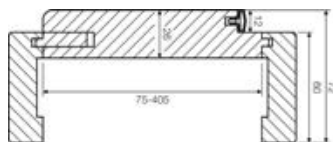

**SUKOVÉ
(OSU/R)**

Rozsah regulace zárubně	DÝHOVANÉ (OBU/R)
75-90	2500,-
90-105	2500,-
105-120	2500,-
120-135	2500,-
135-150	2600,-
150-165	2600,-
165-180	2700,-
180-195	2700,-
195-210	2800,-
210-225	2800,-
225-240	2900,-
240-255	2900,-
255-270	3000,-
270-285	3100,-
285-300	3200,-
300-315	3400,-
315-330	3400,-
330-345	3500,-
345-360	3600,-
360-375	3700,-
375-390	3700,-
390-405	3800,-

Rozsah regulace zárubně	SUKOVÉ (OSU/R)	SUKOVÉ OLEJ (OSU/R)	SUKOVÉ OLD TOWN OLEJ (OSU/R)
60-80	2400,-	2900,-	3200,-
80-100	2400,-	2900,-	3200,-
100-120	2400,-	2900,-	3200,-
120-140	2400,-	3000,-	3300,-
140-160	2500,-	3100,-	3300,-
160-180	2600,-	3100,-	3300,-
180-200	2600,-	3100,-	3400,-
200-220	2700,-	3200,-	3400,-
220-240	2700,-	3300,-	3500,-
240-260	2800,-	3400,-	3600,-
260-280	2900,-	3500,-	3800,-
280-300	3000,-	3600,-	3800,-
300-320	3100,-	3800,-	4000,-
320-340	3200,-	3800,-	4100,-
340-360	3300,-	4000,-	4200,-
360-380	3400,-	4000,-	4300,-
380-400	3400,-	4100,-	4300,-
400-420	3500,-	4200,-	4900,-