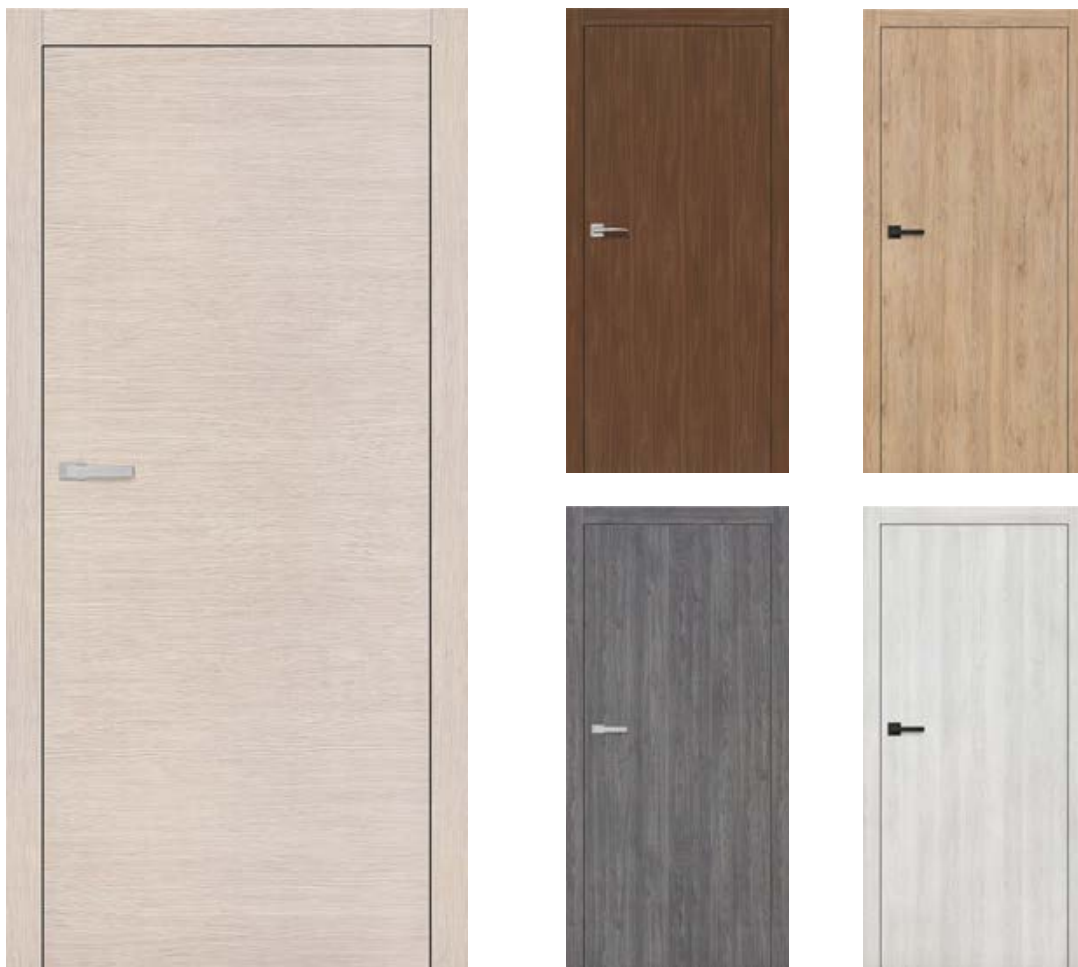

HRANA STANDARD

HRANA STANDARD

HRANA STANDARD

ALTAMURA 1

BEZFALCOVÉ PŘÍČNÉ PROVEDENÍ

DESKOVÉ DVEŘE STANDARD

DESKOVÉ DVEŘE
STANDARD

FINISH, GREKO 1100,-