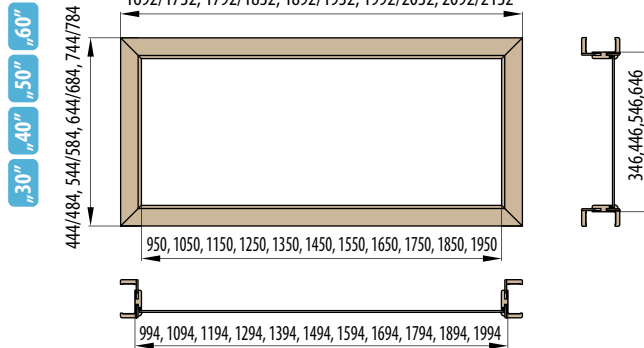

■ Nadsvětlik - obložková zárubeň pro dvoukřídlé dveře, krycí lišta 6 cm / 8 cm

„90“ „100“ „110“ „120“ „130“ „140“ „150“ „160“ „170“ „180“ „190“

1092/1132, 1192/1232, 1292/1332, 1392/1432, 1492/1532, 1592/1632, 1692/1732, 1792/1832, 1892/1932, 1992/2032, 2092/2132