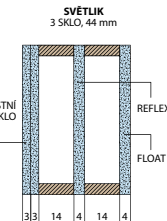

VCHODOVÉ DVEŘE VENKOVNÍ **ERKADO**

DVEŘE DO PASIVNÍCH DOMŮ

TLOUŠŤKA 102 mm

■ **Koeficient tepelné prostupnosti:** $U_d < 0,63 \text{ W/m}^2\text{K}$

■ **Materiál opláštění:** dub, meranti

■ KONSTRUKCE

- tloušťka křídla 72 mm
- těsnění na křídle a zárubni
- polodrážkové provedení
- dveře jsou opláštěny voděodolnou kompozitní deskou
- výplň křídla tvoří termoizolační polyuretanová pěna
- rám dveří je vyroben z masivních profilů dřeva borovice + dub/meranti
- zesílení rámu dveří ocelovou výtzuhou
- pantová strana dveří a zárubně mají bezpečnostní žebro proti vysazení dveří

■ ZÁRUBEŇ

- spojené masivní rámy borovice jsou pokryty dýhou z borovice, dubu nebo meranti.
- rozměr 100x80 mm

■ POVRCHOVÁ ÚPRAVA

- Trívrstvé speciální hydrodynamické vodou ředitelné barvy podle palety barev nebo RAL.

■ ROZMĚRY

- standardní nebo atypické rozměry: viz příplatky

■ STANDARDNÍ VYBAVENÍ:

- součástí balení je dřevěná rámová zárubeň
- lištový třibodový zámek (rozteč 92 mm),
- čtyři kusy masivní 3D seřiditelných pantů TKZ,
- hliníkový práh s termoizolační vložkou nebo dřevěný
- 3 sklo REFLEX BRONZ (74mm)
- 4 sklo REFLEX BRONZ (100mm) v modelech P42, P44, P48, P57, P66, P68, P70, P98, P130, P132, P133, P135, P136