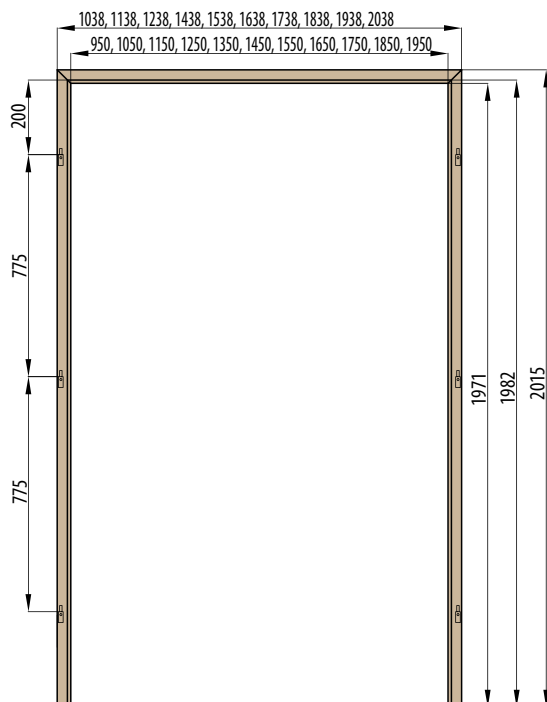

■ ZÁRUBNĚ PRO DVOUKŘÍDLÉ DVEŘE

RÁMOVÁ ZÁRUBĚŇ PRO DVOUKŘÍDLÉ DVEŘE