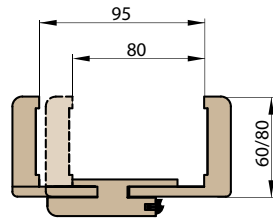

OBLOŽKOVÉ ZÁRUBNĚ PRO BEZFALCOVÉ DVEŘE

ROZSAH REGULACE ZÁRUBNĚ 80-95 mm krycí lišta 6 cm / 8 cm

Pro zárubně regulace s regulací 80-95 je třeba svépomocí seříznout krycí lištu dle přesné tloušťky zdi