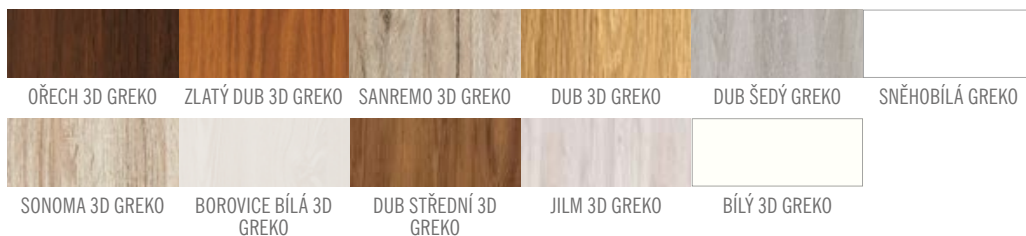

FLOX

RÁMOVÉ DVEŘE STILE

FLOX 1

GREKO 4300,-

CPL 4700,-

PREMIUM 4800,-

KONSTRUKCE

- křídlo vyrobené v rámové technologii STILE
- masivní 14cm rám MDF pro povrchy 3D GREKO
- masivní 14 cm dřevěný rám pro povrchy PREMIUM a CPL LAMINÁT
- masivní zpevňující příčky o tloušťce 22 mm
- pevný kolíkový spoj a na perodrážku - zvýšená pevnost dveří
- estetické zasklení bez použití rámečku přidává dveřím luxusní vzhled
- mírně zaoblené hrany dveří, na hraně nejsou žádné spoje, což přispívá k delší životnosti dveří
- povrchová úprava: nejoblíbenější povrch 3D GREKO se zvýrazněnou strukturou dřeva, CPL LAMINÁT se zvýšenou odolností nebo strukturovaný velice odolný povrch PREMIUM
- vložky z broušeného hliníku
- možnost objednání dveří vyšších o 4,5cm včetně zárubní s příplatkem 100,-