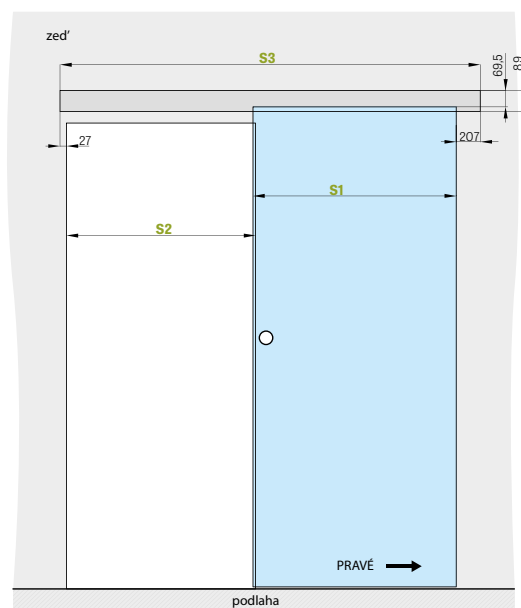

POSUVNÉ DVEŘE

Posuvný systém na stěnu pro skleněné dveře s hliníkovou garnýží ve stříbrné barvě. Systém je kompletní a je určen pro začištěný průchozí otvor, nelze ho doplnit zárubní - tunelem. V systému jsou dostupné všechny skleněné modely dveří GRAF.

Kompletní systém se skládá z garnýží SYSTÉM GRAF + křídlo SYSTÉM GRAF + mušle + tichý doraz na jednu stranu.

Možnost objednání dveří vyšších o 4,5 cm s příplatkem 50,-

posuvný systém na stěnu pro SKLENĚNÉ DVEŘE	3700,-
křídlo	
SYSTEM GRAF 8	3900,-
SYSTEM GRAF 9	3700,-
SYSTEM GRAF 1, 11, 17, 22, 26, 32, 35, 38	4500,-
SYSTEM GRAF 27, 28, 29	7800,-
oboustranné kulatá mušle, nerez	1250,-
šíře „90“	700,-
tichý doraz na jednu stranu	600,-

		POSUVNÉ DVEŘE NA STĚNU - SKLENĚNÉ DVEŘE GRAF			
		„60“	„70“	„80“	„90“
S1	Šířka křídla	662	762	862	962
S2	Šířka otvoru	602	702	802	902
S3	Délka garnýže	1500	1500	1800	2000
H1	Výška dveří	1989			
H2	Výška otvoru	max. 1973			
H3	Celková výška	2067