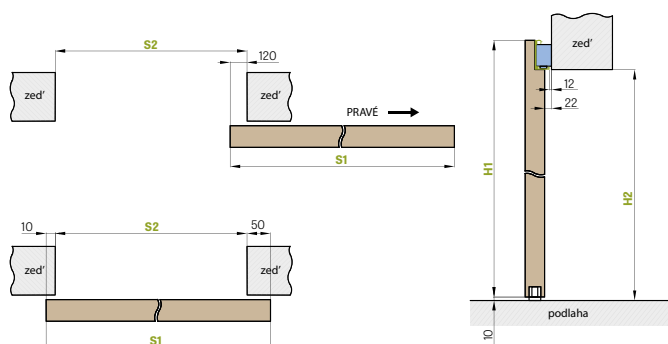

POSUVNÉ DVEŘE NA STĚNU

TYP MAGIC

POSUVNÉ DVEŘE

Posuvný systém na stěnu typu MAGIC je výhradně dostupný jako komplet s plným křídlem typu MAGIC. Křídlo MAGIC je běžně dodáváno se stabilizační výplní vošтина nebo za příplatek plná deska. Systém je určen pro začištěný průchozí otvor, nelze ho doplnit zárubní - tunelem. Kompletní systém se skládá z posuvného systému MAGIC + křídlo MAGIC + mušle.

posuvný systém na stěnu typ MAGIC	9100,-
mušle oválná nebo kulatá, černý mat	400,-
výplň plná deska	700,-
ventilační kovové průduchy: kulaté a hranaté (4 ks) povrchová úprava: černý mat	600,-

KŘÍDLO typ MAGIC		
PREMIUM / CPL	CPL 0,2	LAK UV
3000,-	3400,-	4900,-

	,60"	,70"	,80"	,90"	,100"
S1 Šířka křídla	644	744	844	944	1044
S2 Šířka otvoru	584	684	784	884	984
H1 Výška dveří	2150	2150	2150	2150	2150
H2 Výška otvoru	2100	2100	2100	2100	2100

■ MUŠLE KULATÁ, OVÁLNÁ KOVOVÁ
stříbrná matná, zlatá lesklá, černý mat