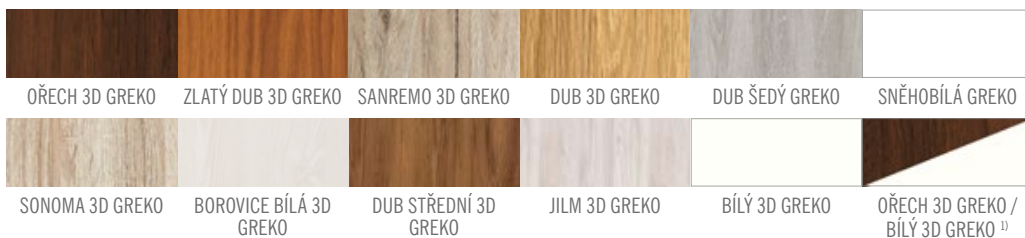

DOSTUPNÉ ŠÍŘKY KŘÍDEL

60

70

80

90

100

GREKO 3200,-

CPL 3900,-