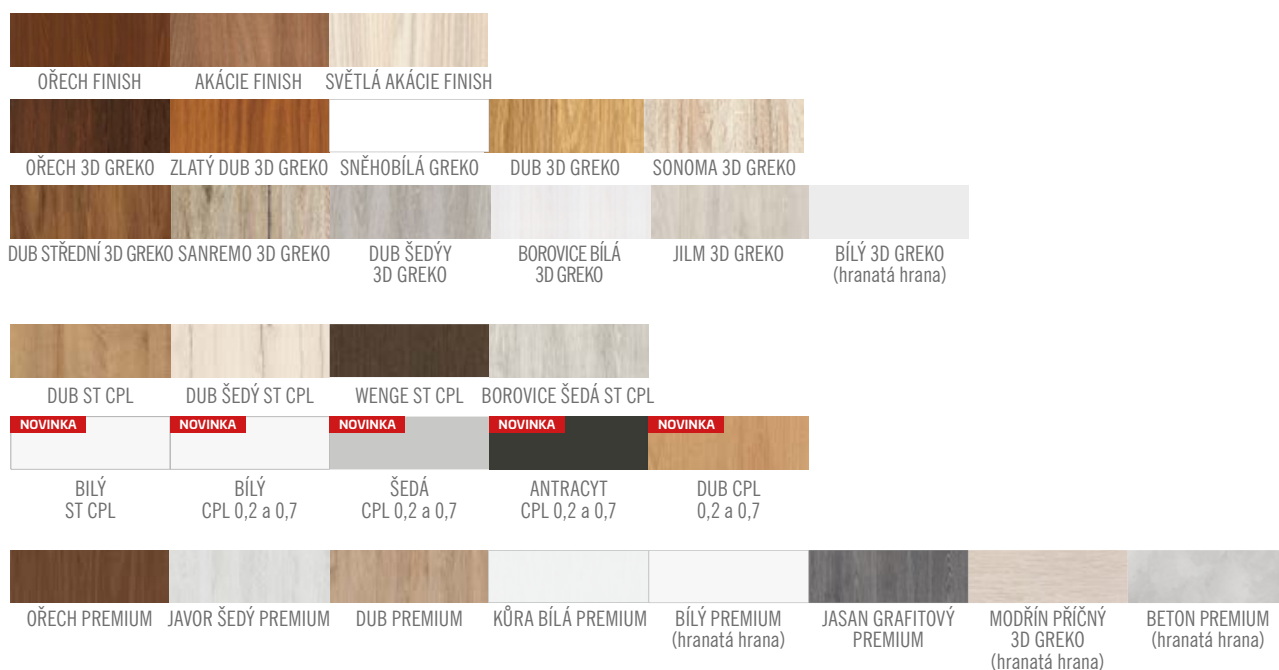

HERSE LUX

DVEŘE SE ZVÝŠENOU ODOLNOSTÍ

DVEŘE SE ZVÝŠENOU ODOLNOSTÍ