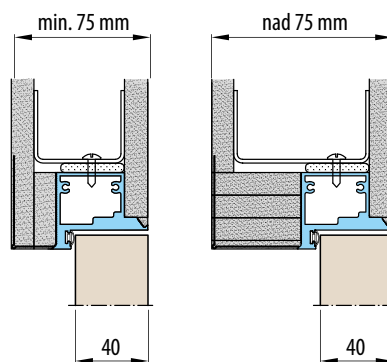

■ OSAZENÍ DO SÁDKOKARTONOVÉ PŘÍČKY