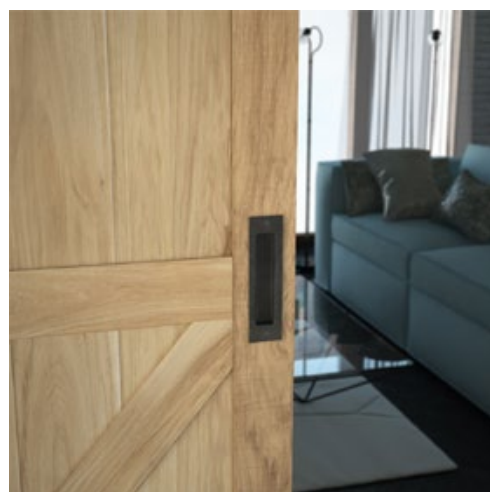

■ MUŠLE LOFT

Zafrezována mušle v černém odstínu.

kod Z36141
400,- / 1ks