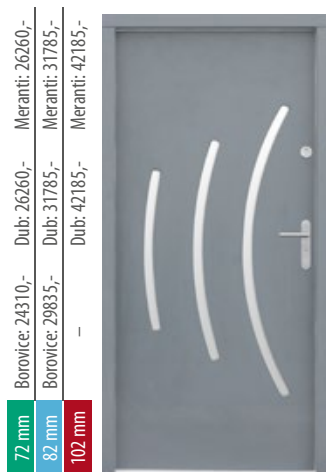

VCHODOVÉ DVEŘE VENKOVNÍ

P50