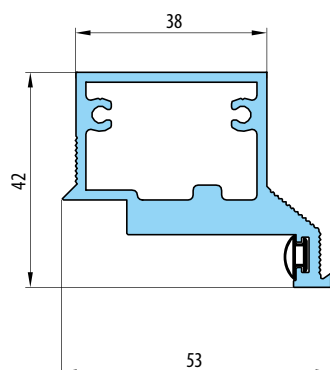

■ ŘEZ ZÁRUBNÍ