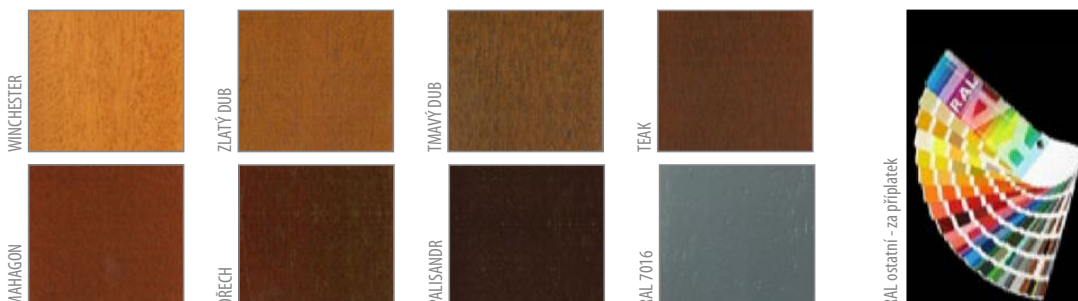

ODSTÍNY

Povrch dýhovaných dveří se může lišit barvou, strukturou a konzistencí. I v případě, že je dýha z jednoho dřeva, mohou existovat rozdíly, je to podmíněno vlastnostmi dřeva.

Prezentované v katalogu odstíny dveří jsou určeny pouze pro znázornění a nemohou být použity jako vzory barev.