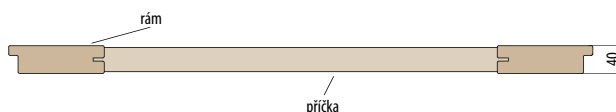

60 70 80 90 100

FALCOVÉ PŘÍČKY

LAURENTIE

RÁMOVÉ DVEŘE STILE

LAURENTIE 1

KONSTRUKCE

- křídlo vyrobené v rámové technologii STILE
- masivní 14 cm dřevěný rám
- pevný kolíkový spoj a na perodrážku - zvýšená pevnost dveří
- estetické zasklení bez použití rámečku přidává dveřím luxusní vzhled
- mírně zaoblené hrany dveří, na hraně nejsou žádné spoje, což přispívá k delší životnosti dveří
- povrchová úprava: CPL LAMINÁT se zvýšenou odolností nebo strukturovaný velice odolný povrch PREMIUM
- velmi široká spodní a horní příčka
- možnost objednání dveří vyšších o 4,5cm včetně zárubní s příplatkem 100,-