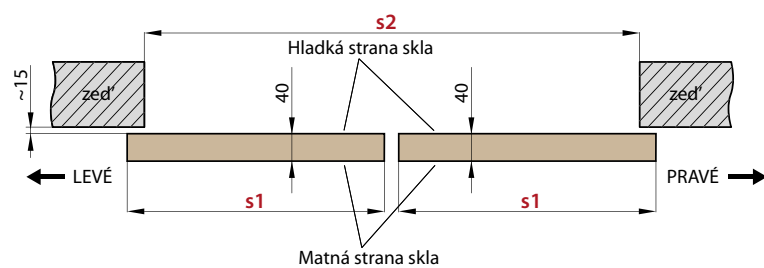

PD2S (ukázka levých a pravých dveří)