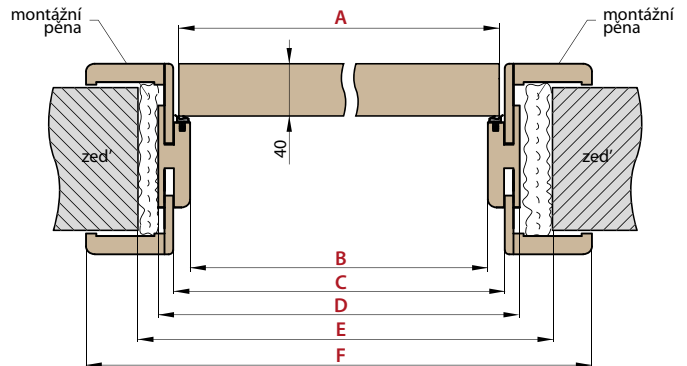

NÁKRES OBLOŽKOVÉ ZÁRUBNĚ

ŠÍŘKA	A	B	C	D	E	F
„60”	644	629	651	673	730±20	771*/ 811**
„70”	744	729	751	773	830±20	871*/ 911**
„80”	844	829	851	873	930±20	971*/ 1011**
„90”	944	929	951	973	1030±20	1071*/ 1111**
„100”	1044	1029	1051	1073	1130±20	1171*/ 1211**