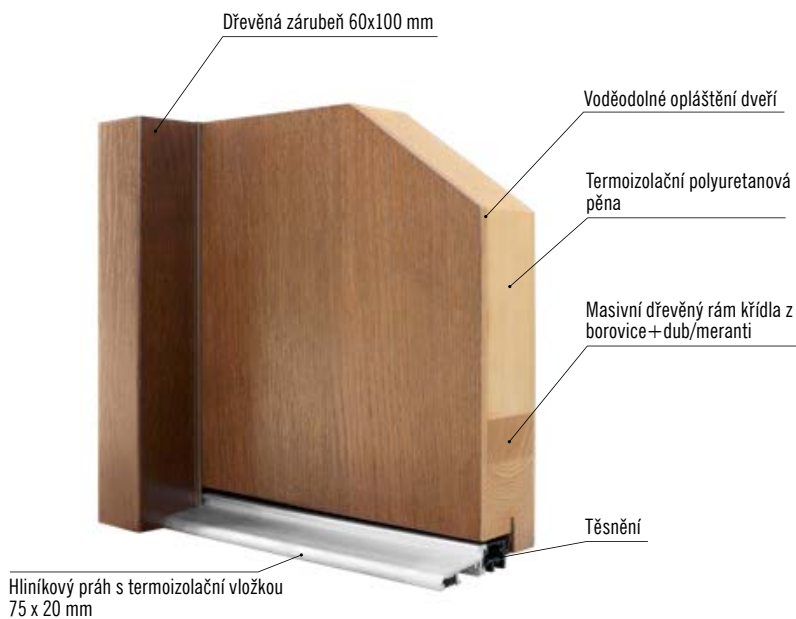

VCHODOVÉ DVEŘE VENKOVNÍ **ERKADO**

TLOUŠŤKA 72 mm

REFLEX BRONZ - známý svou velmi trvanlivou odrazivou vrstvou, která odolává extrémním podmínkám prostředí. Disponuje mimořádnými vlastnostmi světelné reflexe, rovněž reflexe slunečního záření je velmi účinná. Nabízíme aplikované na bronzovém skle.

■ **Koeficient tepelné prostupnosti: Ud- 0,9 W/m²K**

■ **Materiál opláštění: borovice, dub, meranti**

■ KONSTRUKCE

- tloušťka křídla 72 mm
- těsnění na křídle a zárubni
- polodrážkové provedení
- dveře jsou opláštěny voděodolnou kompozitní deskou
- výplň křídla tvoří termoizolační polyuretanová pěna
- rám dveří je vyroben z masivních profilů dřeva borovice + dub/meranti
- zesílení rámu dveří ocelovou výztuhou
- pantová strana dveří a zárubně mají bezpečnostní žebro proti vysazení dveří

■ ZÁRUBEŇ

- spojené masivní rámy borovice jsou pokryty dýhou z borovice, dubu nebo meranti.
- rozměr 100x60 mm

■ POVRCHOVÁ ÚPRAVA

- Trávřstvé speciální hydrodynamické vodou ředitelné barvy podle palety barev nebo RAL.

■ ROZMĚRY

- standardní nebo atypické rozměry: viz příplatky

■ STANDARDNÍ VYBAVENÍ:

- součástí balení je dřevěná rámová zárubeň
- 2 oddělené třibodové zámky (rozteč 72 mm),
- čtyři kusy 3D seřiditelných pantů.
- hliníkový práh s termoizolační vložkou nebo dřevěný
- 2 sklo REFLEX BRONZ (44mm) v modelech: P3, P4, P5, P6, P12, P13, P14, P16, P19, P21, P23, P24, P25, P28, P29, P30, P31, P33, P34, P36, P37, P39, P40, P45, P49, P51, P52, P53, P96, P102, P93, P108, P109, P111, P112, P113, P114, P115, P116, P117, P118, P138, P140, P141, P143, P144
- 2 sklo REFLEX BRONZ (54mm) v modelech: P7, P8, P9, P10, P20, P22, P26, P27, P32, P41, P47, P50, P54, P55, P60, P61, P62, P63, P64, P65, P67, P69, P71, P72, P73, P74, P75, P76, P77, P78, P79, P80, P81, P82, P83, P84, P92, P94, P95, P97, P99, P100, P101, P103, P104, P105, P106, P107, P119, P128, P129, P130, P131, P132, P133, P134, P135, P136, P137, P139, P142, P145, P146, P147, P148, P150
- 3 sklo REFLEX BRONZ (70mm) v modelech: P42, P44, P48, P56, P57, P60, P66, P68, P70, P98, P130, P132, P133, P135, P136