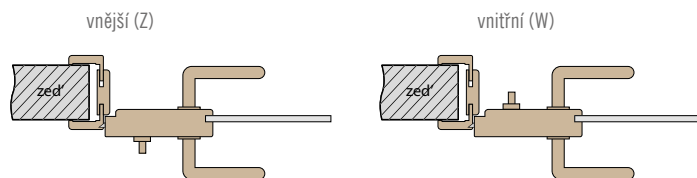

■ VÝBĚR WC ZÁMKU: