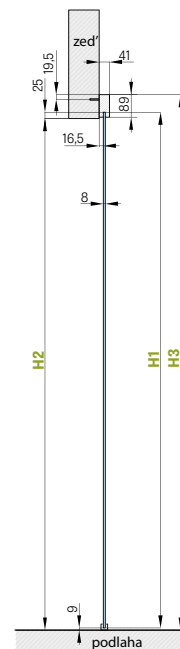

POSUVNÉ DVEŘE NA STĚNU

SKLENĚNÉ DVEŘE GRAF