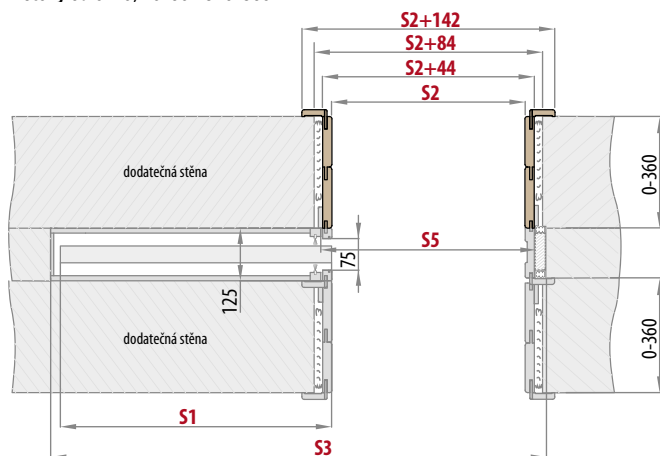

ZN1 jednostranné obložení pro jednokřídlé pouzdra

■ rozsah regulace zárubní dodatečné stěny od 0-40, 40-60...340-360

	POSUVNÉ DVEŘE DO STAVEBNÍHO POUZDRA									
	„60”	„70”	„80”	„90”	„100”	„125”	„145”	„165”	„185”	
s1	Šířka dveří	644	744	844	944	1044	644	744	844	944
s2	Šířka ve světlosti zárubně	602	702	802	902	1002	1250	1450	1650	1850
s3	Šířka otvoru pro pouzdro	1330/1370	1530/1570	1730/1770	1930/1970	2130/2170	2595/2635	2995/3035	3395/3435	3795/3835
s4	Šířka pokrytí zárubně, krycí lišta 6 cm / 8 cm	744/784	844/884	944/984	1044/1084	1144/1184	1344/1384	1544/1584	1744/1784	1944/1984
s5	Šířka otvoru pro zárubeň	655	755	855	955	1055	1303	1503	1703	1903
h1	Výška dveří	1983	1983	1983	1983	1983	1983	1983	1983	1983
h2	Výška pokrytí zárubně, krycí lišta 6 cm / 8 cm	2042/2062	2042/2062	2042/2062	2042/2062	2042/2062	2042/2062	2042/2062	2042/2062	2042/2062
h3	Výška otvoru pro pouzdro	2060/2080*	2060/2080*	2060/2080*	2060/2080*	2060/2080*	2060/2080*	2060/2080*	2060/2080*	2060/2080*
h4	Výška ve světlosti zárubně	1974	1974	1974	1974	1974	1974	1974	1974	1974