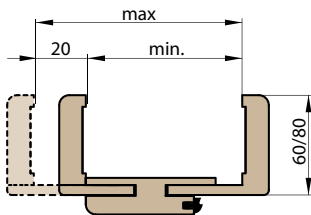

ROZSAH REGULACE ZÁRUBNĚ nad 80-95 mm krycí lišta 6 cm / 8 cm