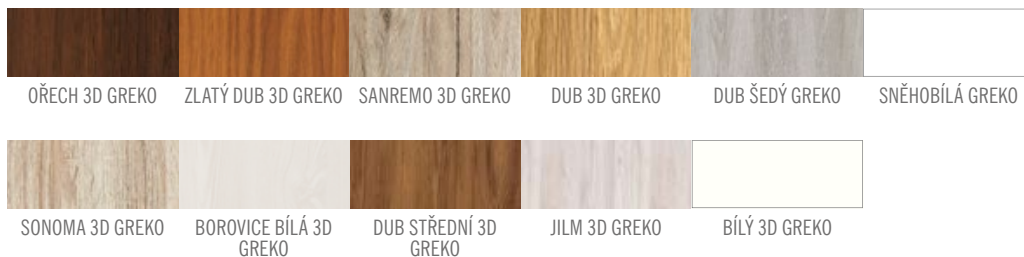

DOSTUPNÉ ŠÍŘKY KŘÍDEL

60 70 80 90

GREKO MODEL 1, 7, 9, 10: 4500,- MODEL 4, 5: 4300,- MODEL 15, 16: 6900,-