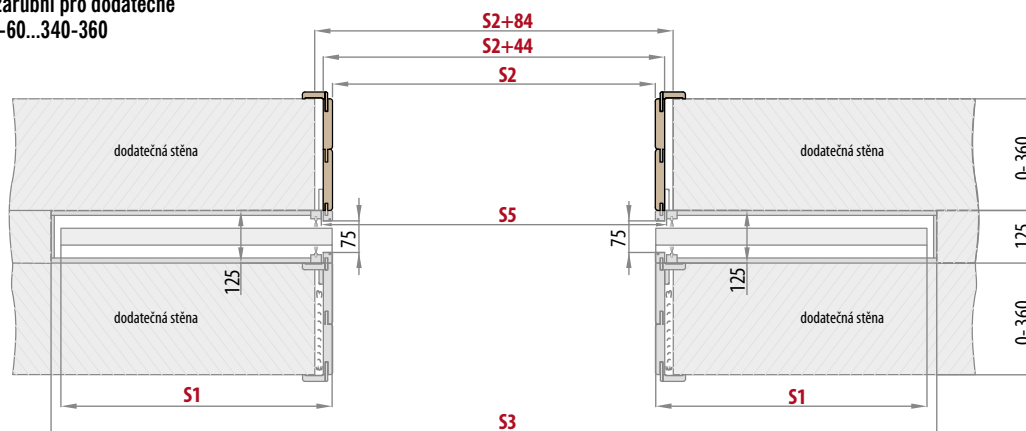

ZN2 jednostranné obložení pro dvoukřídlé pouzdra

- rozsah regulace zárubní pro dodatečné stěny od 0-40, 40-60...340-360