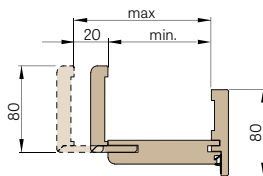

ROZSAH REGULACE

Rozsah regulace min.- max. (mm)	REVERZNÍ					
	3D GREKO	CPL, PREMIUM, PŘÍČNÝ 3D GREKO	LAKOVANÉ			
	Cena	Cena	Cena			
1 díl 75-95 95-115 115-135	5100,-	5300,-	6700,-			
	5300,-	5500,-	7000,-			
				135-155 155-175 175-195		
5400,-				5600,-	7300,-	
	5500,-	5700,-	7600,-			
						195-215 215-235
5800,-				6000,-	8000,-	
	6200,-	6400,-	8300,-			
						235-255 255-275
275-295 295-315						
2 díly 315-335 335-355	6200,-	6400,-	8300,-