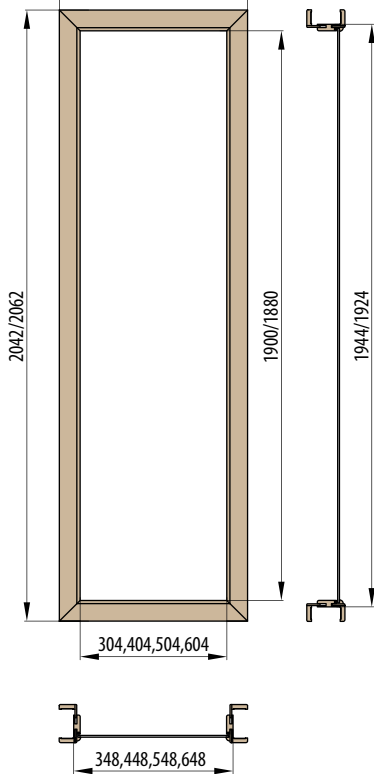

DVEŘNÍ SVĚTLÍKY

■ Boční světlik - obložková zárubeň krycí lišta 6 cm / 8 cm

„30“ „40“ „50“ „60“

446/486, 546/586, 646/686, 746/786