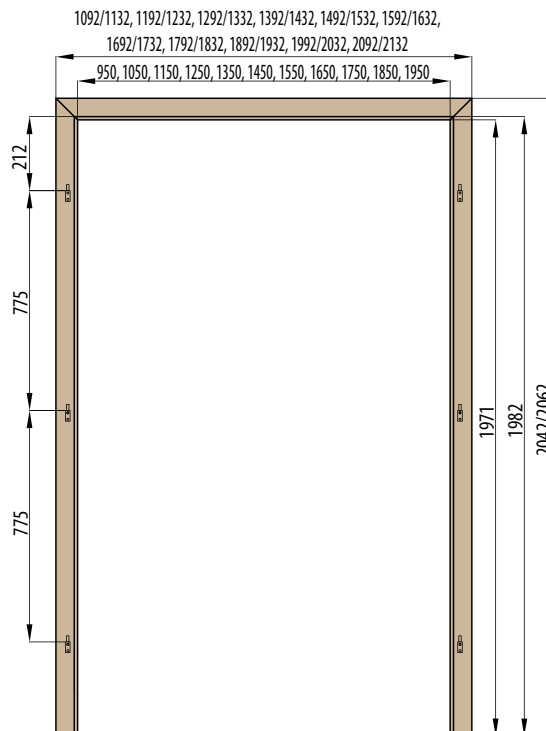

OBLOŽKOVÁ ZÁRUBĚŇ PRO DVOUKŘÍDLÉ DVEŘE krycí lišta 6 cm / 8 cm