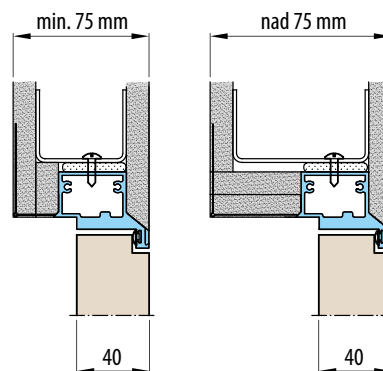

■ OSAZENÍ DO SÁDKOKARTONOVÉ PŘÍČKY

■ OSAZENÍ DO ZDĚNÉ PŘÍČKY