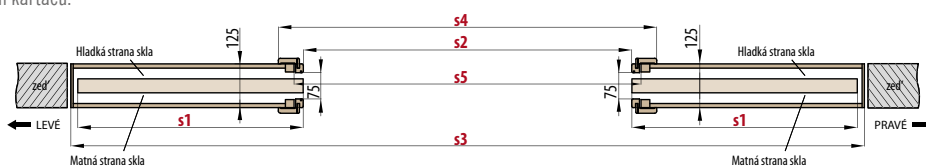

PD2P.125 (ukázka levých a pravých dveří)

- rozsah regulace zárubně 125-130 mm

Dostupné pro vše modely.
V balení včetně těsnících kartáčků.