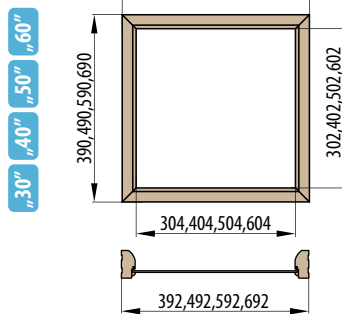

■ Rohový nadsvětlik - rámová zárubeň

„30“ „40“ „50“ „60“

392,492,592,692