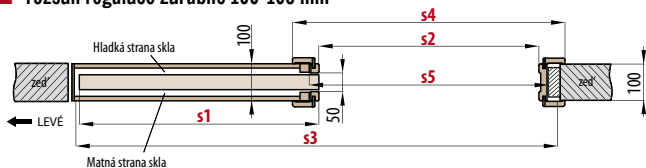

POSUVNÉ DVEŘE

ERKADO

DO STAVEBNÍHO POUZDRA

PD1P.100 (ukázka levých dveří)

■ rozsah regulace zárubně 100-105 mm

V balení bez těsnících kartáčků kvůli tloušťce.