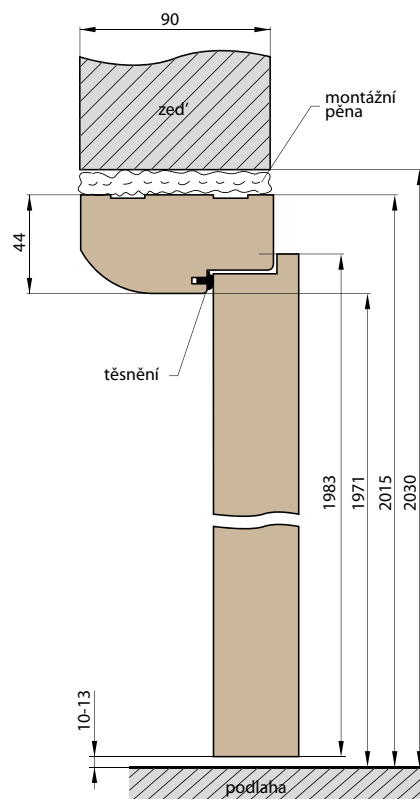

Příplatek 500,- k ceně obložkové zárubně pro dveře HERSE