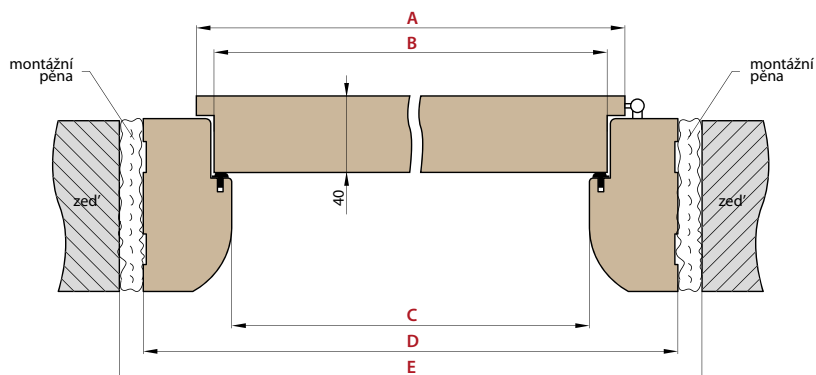

■ NÁKRES RÁMOVÉ ZÁRUBNĚ

POVRCH	Cena
FINISH, LAK	950,-
3D GREKO	1050,-
PREMIUM, PŘÍČNÝ 3D GREKO	1250,-
CPL 0,2	1500,-
BÍLÉ LAKOVANÉ	2500,-

ŠÍŘKA	A	B	C	D	E
„60”	644	618	604	692	722
„70”	744	718	704	792	822
„80”	844	818	804	892	922
„90”	944	918	904	992	1022
„100”	1044	1018	1004	1092	1122