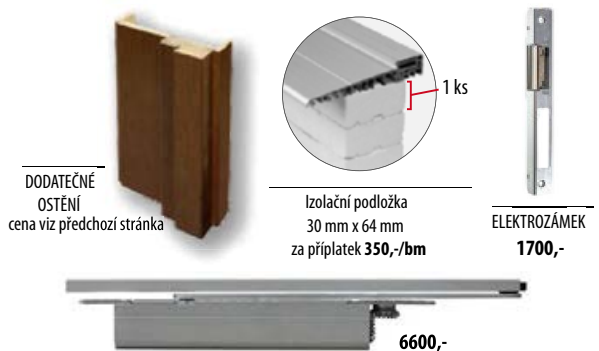

SAMOZAVÍRAČ ZABUDOVANÝ DO DVEŘNÍHO KŘÍDLA

VCHODOVÉ DVEŘE
VENKOVNÍ

KLIKY PRO VCHODOVÉ DVEŘE LZE VYBRAT ZE ZÁKLADNÍ NABÍDKY BEZPEČNOSTNÍHO KOVÁNÍ

(viz předchozí str. katalogu) **Pozor:** tloušťka křídla je větší než standardní interiérové dveře, proto je třeba ke klíce nebo rozetě přibojednat prodlužovací šrouby a čtyřhran, **cena 400,- bez DPH / sada**