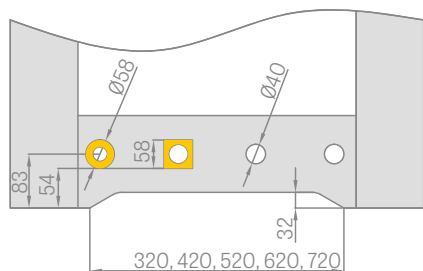

TECHNICKÉ INFORMACE

VENTILACE

PODŘÍZNUTÍ DVEŘÍ

Je možné podříznout veškeré dveře dle vlastního požadavku a to až do 50 mm bez ztráty záruky, kromě dveří Fragi, Graf, protipožárních, bezpečnostních, posuvných dveří na stěnu nebo do pouzdra.

PADACÍ PRÁH

KOVÁNÍ

ZÁMKY

ZÁMEK NA DOZICKÝ KLÍČ

ZÁMEK WC

ZÁMEK NA CYLINDRICKOU VLOŽKU

ZÁMEK ÚSPORNÝ

VÝBĚR CYLINDRICKÉ VLOŽKY PRO INTERIÉROVÉ DVEŘE

Příklad výpočtu cylindrické vložky při tloušťce rozety kování $G = 7 \text{ mm}$
 $A/B = (C+G+3) / (D+G+3)$
 $A/B = (15+7+3) / (25+7+3)$
 $A/B = 25/35$

KRYTKY NA PANTY

TYP DVEŘÍ	TLOUŠTKA KŘÍDLA	ROZMĚRY OSAZENÍ ZÁMKU VE DVEŘÍCH (C/D)	DOPORUČENÝ ROZMĚR VLOŽKY (A/B)
ŘADA STANDARD (FALCOVÉ)	40 mm	15/25	26/36
ŘADA STANDARD (BEZFALCOVÉ)	40 mm	20/20	30/30
HERSE	46 mm	15/31	26/41

* Doporučené rozměry vložky pro tloušťku rozety 7 mm.

TYP OTEVÍRÁNÍ DVEŘÍ

LEVÉ DVEŘE

PRAVÉ DVEŘE

LEPENÉ BEZPEČNOSTNÍ SKLO VSG 441 a VSG 221 MATNÉ, OBOUSTRÁNNĚ HLADKÉ PRO RÁMOVÉ DVEŘE STILE A HYBRIDNÍ TWIN

AVERS - STANDARDNÍ PROSKLENÍ

REVERS - NA OBJEDNÁNÍ