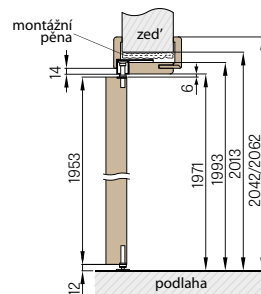

PŘÍSLUŠENSTVÍ ZA PŘÍPLATEK

šířka křídla "100"	400,-
stabilizující výplň - plná deska	700,-

SKLÁDACÍ DVEŘE

ŠÍŘKA	A	B	C	E	F	G	H
„60“	641	614	604	648	688	746*/786**	152,5
„70“	741	714	704	748	788	846*/886**	202,5
„80“	841	814	804	848	888	946*/986**	252,5
„90“	941	914	904	948	988	1046*/1086**	302,5
„100“	1041	1014	1004	1048	1088	1146*/1186**	352,5

Rozsah regulace min.- max. (mm)	OBLOŽKOVÉ ZÁRUBNÉ PRO SKLÁDACÍ DVEŘE	
	FINISH, 3D GREKO, PREMIUM	
65-70	2900,-	
70-80	2900,-	
80-100	2700,-	
100-120	2750,-	
120-140	2800,-	
140-160	2900,-	
160-180	3000,-	
180-200	3050,-	
200-220	3100,-	
220-240	3200,-	
240-260	3300,-	
260-280	3350,-	
260-300	3400,-	
280-300	3400,-	
300-320	3500,-	
320-340	3550,-	
340-360	3850,-	
360-380	3900,-	
380-400	4050,-	
400-420	4150,-	

DOSTUPNÉ ŠÍŘKY KŘÍDEL

60	70	80	90	100

Obložkové zárubně s rozsahem nad 280 mm se skládají ze dvou dílů

Obložkové zárubně s rozsahem nad 400 mm se skládají ze tří dílů

Obložkové zárubně s krycí lištou 6 cm nebo 8 cm, pouze napojení na koso 45°- bez příplatku