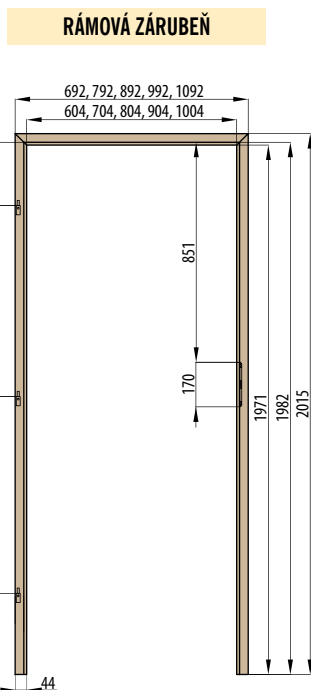

■ ZÁRUBNĚ

- Obložkové a rámové zárubně lze použít u všech druhů interiérových dveří ERKADO.
- Obložkové zárubně pro bezfalcové dveře lze použít pro dveře řady STANDARD a STILE. Tyto zárubně mají tři skryté panty.
- Zárubeň je vyrobena z vysoce kvalitní MDF desky a je potažena vysoce odolným povrchem imitujícím dřevo.
- V závislosti na technologii mají zárubně následující povrchové úpravy: FINISH, GREKO, PREMIUM, CPL a UV LAK
- Součástí každé soupravy obložkové nebo rámové zárubně jsou panty, protiplech a spojovací prvky. Jednotlivé díly zárubně mají v místech spojů připravené otvory.
- Každá souprava obsahuje návod k montáži a záruční list.

ZÁRUBNĚ