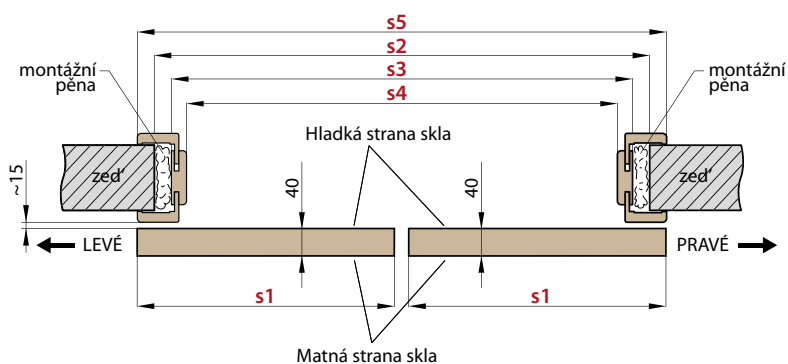

PD2S (ukázka levých a pravých dveří)