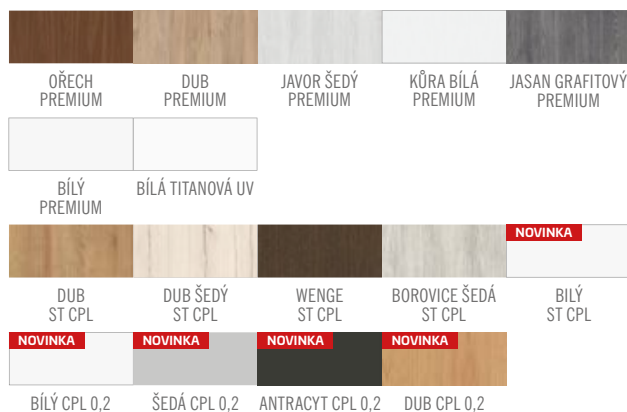

,60"	,70"	,80"	,90"	,100"
S1	Šířka křídla	644	744	844	944	1044
S2	Šířka otvoru	574	674	774	874	974
H1	Výška dveří	2150	2150	2150	2150	2150
H2	Výška otvoru	2082	2082	2082	2082	2082

MUŠLE OVÁLNÁ I KULATÁ
černý mat

GARNÝŽ:
– 200 cm pro křídla 60 - 80
– 250 cm pro křídla 90 - 100