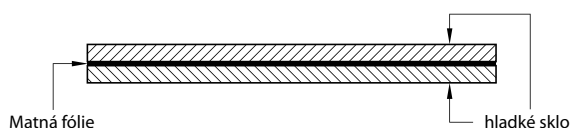

hladké sklo

LEPENÉ BEZPEČNOSTNÍ SKLO VSG 441 a VSG 221 MATNÉ, OBOUSTRÁNNĚ HLADKÉ PRO RÁMOVÉ DVEŘE STILE A HYBRIDNÍ TWIN

Matná fólie