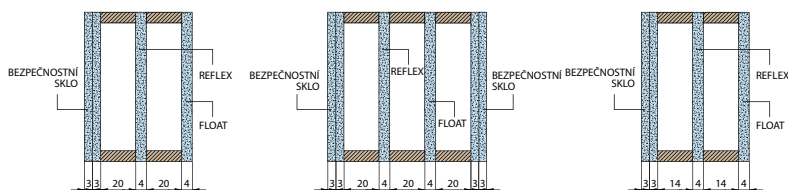

■ STANDARDNÍ VYBAVENÍ:

- součástí balení je dřevěná rámová zárubeň
- lištový tříbodový zámek (rozteč 72 mm),
- čtyři kusy 3D seřiditelných pantů.
- hliníkový práh s termoizolační vložkou nebo dřevěný
- 2 sklo REFLEX BRONZ (54mm) v modelech: P3, P4, P5, P6, P12, P13, P14, P16, P19, P21, P23, P24, P25, P28, P29, P30, P31, P33, P34, P36, P37, P39, P40, P45, P49, P51, P52, P53, P96, P102, P93, P108, P109, P111, P112, P113, P114, P115, P116, P117, P118, P138, P140, P141, P143, P144
- 2 sklo REFLEX BRONZ (64mm) v modelech: P7, P8, P9, P10, P20, P22, P26, P27, P32, P41, P47, P50, P54, P55, P60, P61, P62, P63, P64, P65, P67, P69, P71, P72, P73, P74, P75, P76, P77, P78, P79, P80, P81, P82, P83, P84, P92, P94, P95, P97, P99, P100, P101, P103, P104, P105, P106, P107, P119, P128, P129, P130, P131, P132, P133, P134, P135, P136, P137, P139, P142, P145, P146, P147, P148
- 3 sklo REFLEX BRONZ (70mm) v modelech P42, P44, P48, P56, P57, P60, P66, P68, P70, P98, P130, P132, P133, P135, P136

3 SKLO, 54 mm

4 SKLO, 80 mm

SVĚTLÍK
3 SKLO, 44 mm