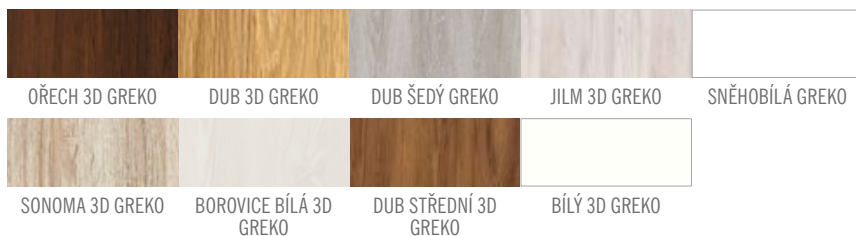

FRÉZIE

RÁMOVÉ DVEŘE STILE

FRÉZIE 1

GREKO 3600,-

CPL 4000,-

PREMIUM 4100,-

KONSTRUKCE

- křídlo vyrobené v rámové technologii STILE
- masivní 14cm rám MDF pro povrchy 3D GREKO
- masivní 14 cm dřevěný rám pro povrchy PREMIUM a CPL LAMINÁT
- výplň o tloušťce 16 mm
- pevný kolíkový spoj a na perodrážku - zvýšená pevnost dveří
- estetické zasklení bez použití rámečku přidává dveřím luxusní vzhled
- mírně zaoblené hrany dveří, na hraně nejsou žádné spoje, což přispívá k delší životnosti dveří
- povrchová úprava: nejoblíbenější povrch 3D GREKO se zvýrazněnou strukturou dřeva, CPL LAMINÁT se zvýšenou odolností nebo strukturovaný velice odolný povrch PREMIUM
- možnost objednání dveří vyšších o 4,5cm včetně zárubní s příplatkem 100,-