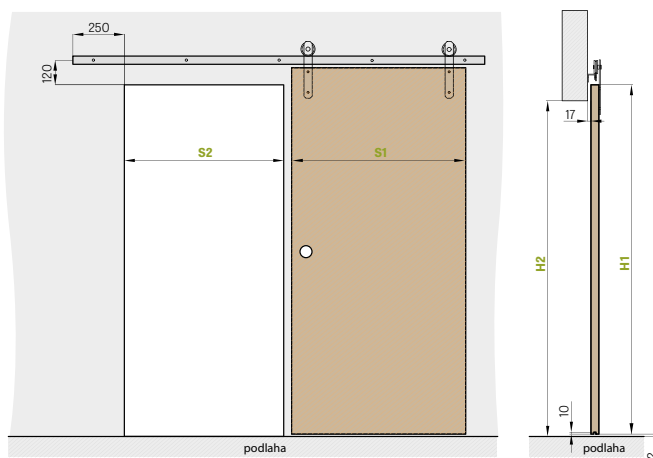

,60"	,70"	,80"	,90"	,100"
S1	Šířka křídla	644	744	844	944	1044
S2	Šířka otvoru	574	674	774	874	974
H1	Výška dveří	2150	2150	2150	2150	2150
H2	Výška otvoru	2082	2082	2082	2082	2082

MUŠLE OVÁLNÁ I KULATÁ
černý mat

GARNÝŽ:
– 200 cm pro křídla 60 - 80
– 250 cm pro křídla 90 - 100