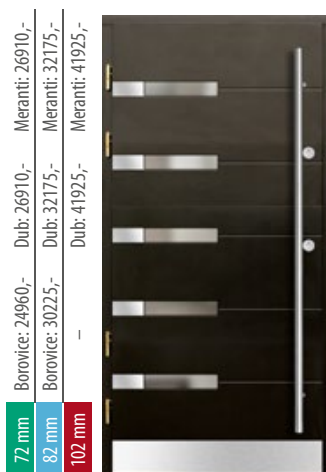

P104

Madla za příplatek dle typu
Okopový plech na 1 stranu + 1400,-
Nerezový element oboustranně +1050,-