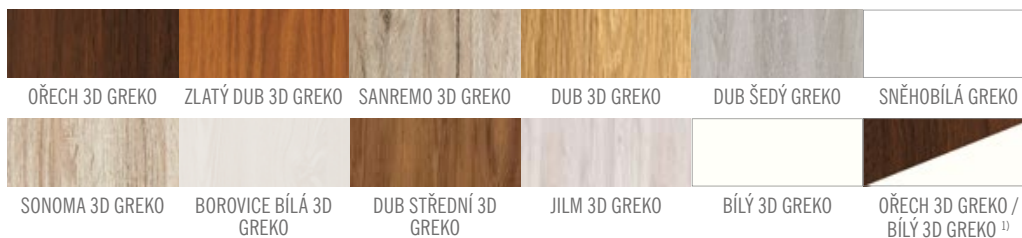

DOSTUPNÉ ŠÍŘKY KŘÍDEL

60

70

80

90

100

GREKO 3600,-

CPL 4000,-