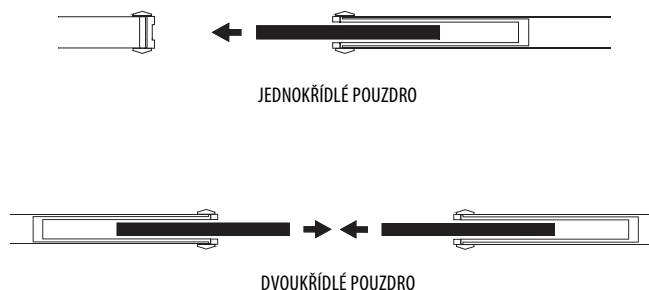

STAVEBNÍ POUZDRA DLE TYPU OTEVÍRÁNÍ

JEDNOKŘÍDLÉ POUZDRO

DVOUKŘÍDLÉ POUZDRO

HLAVNÍ SOUČÁSTI POUZDER

Hliníková vodící lišta s bočními profily z PVC, které omezují tloušťku hotové stěny. Dva pojezdy s kuličkovými ložisky s nosností až **120 kg**. Pojezdy jsou vybaveny šrouby, závěsy pro montáž dveřního panelu.

ZDARMA dodáváme Tichý doraz ke každému pouzdru!
Firma Erkado poskytuje na pojezdy 20letou záruku.

POUZDRA	CENA	ČISTÝ PRŮCHOD PO OSAZENÍ OBLOŽEK	ŠÍŘKA	VÝŠKA	TLOUŠŤKA DOKONČENÉ STĚNY
„60”	3800,-	600 x 1970	1330	2060	100 nebo 125
„70”	4000,-	700 x 1970	1530	2060	100 nebo 125
„80”	4200,-	800 x 1970	1730	2060	100 nebo 125
„90”	4400,-	900 x 1970	1930	2060	100 nebo 125
„100”	4700,-	1000 x 1970	2130	2060	100 nebo 125
„110”	5100,-	1100 x 1970	2330	2060	100 nebo 125
„120”	5200,-	1200 x 1970	2530	2060	100 nebo 125
2 x „60”	8500,-	1250 x 1970	2595	2060	100 nebo 125
2 x „70”	8900,-	1450 x 1970	2995	2060	100 nebo 125
2 x „80”	9300,-	1650 x 1970	3395	2060	100 nebo 125
2 x „90”	9700,-	1850 x 1970	3795	2060	100 nebo 125
2 x „100”	10300,-	2050 x 1970	4195	2060	100 nebo 125
2 x „110”	11100,-	2250 x 1970	4595	2060	100 nebo 125
2 x „120”	11300,-	2450 x 1970	4995	2060	100 nebo 125