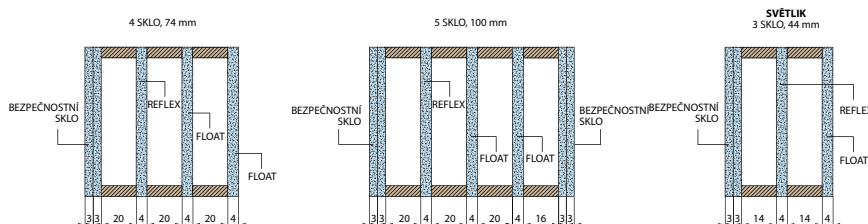

VCHODOVÉ DVEŘE VENKOVNÍ **ERKADO**

TLOUŠŤKA 102 mm BEZFALCOVÉ

Příplatek za bezfalcové provedení je 10 000,- bez DPH k tloušťce 102mm

■ **Koeficient tepelné prostupnosti: $U_d < 0,64 \text{ W/m}^2\text{K}$**

■ **Materiál opláštění: dub, meranti**

■ KONSTRUKCE

- tloušťka křídla 72 mm
- těsnění na křídle a zárubni
- bezpodrážkové (bezfalcové) provedení
- dveře jsou opláštěny voděodolnou kompozitní deskou
- výplň křídla tvoří termoizolační polyuretanová pěna
- rám dveří je vyroben z masivních profilů dřeva borovice + dub/meranti
- zesílení rámu dveří ocelovou výztuhou
- pantová strana dveří a zárubně mají bezpečnostní trny proti vysazení dveří
- 3 skryté panty

■ ZÁRUBEŇ

- spojené masivní rámy borovice jsou pokryty dýhou z borovice, dubu nebo meranti.
- rozměr 107x80 mm

■ POVRCHOVÁ ÚPRAVA

- Trívrstvé speciální hydrodynamické vodou ředitelné barvy podle palety barev nebo RAL.

■ ROZMĚRY

- standardní nebo atypické rozměry: viz příplatky

■ STANDARDNÍ VYBAVENÍ:

- součástí balení je dřevěná rámová zárubeň
- lištový třibodový zámek (rozteč 72 mm),
- čtyři kusy skryté 3D seřiditelných pantů,
- hliníkový práh s termoizolační vložkou nebo dřevěný
- 3 sklo REFLEX BRONZ (74mm)
- 4 sklo REFLEX BRONZ (100mm) v modelech P42, P44, P48, P57, P66, P68, P70, P98, P130, P132, P133, P135, P136