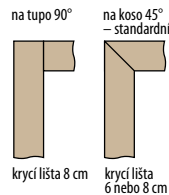

■ SPOJENÍ KRYCÍ LIŠTY

ŠÍŘKA	A	B	C	D	E	F	G
„60”	644	618	604	626	648	700±20	746*/ 786**
„70”	744	718	704	726	748	800±20	846*/ 886**
„80”	844	818	804	826	848	900±20	946*/ 986**
„90”	944	918	904	926	948	1000±20	1046*/ 1086**
„100”	1044	1018	1004	1026	1048	1100±20	1146*/ 1186**

**krycí lišta 6 cm / 8 cm

Rozsah regulace min. - max. (mm)	OBLOŽKOVÉ ZÁRUBNĚ DLE POVRCHŮ				
	FINISH, LAK	3D GREKO	CPL LAMINÁT, PREMIUM, PŘÍČNÝ 3D GREKO	CPL 0,2	BÍLÉ LAKOVANÉ Bílá titanová UV (RAL 9003)
65-70	2100,-	2200,-	2350,-	2650,-	3800,-
70-80	2100,-	2200,-	2350,-	2650,-	3800,-
80-100	1800,-	1900,-	2050,-	2350,-	3500,-
100-120	1850,-	1950,-	2100,-	2400,-	3650,-
120-140	1900,-	2000,-	2150,-	3450,-	3800,-
140-160	2000,-	2100,-	2250,-	3550,-	3950,-
160-180	2100,-	2200,-	2350,-	2650,-	4050,-
180-200	2150,-	2250,-	2400,-	2700,-	4200,-
200-220	2250,-	2350,-	2500,-	2800,-	4350,-
220-240	2300,-	2400,-	2550,-	2850,-	4500,-
240-260	2400,-	2500,-	2650,-	2950,-	4650,-
260-280	2450,-	2550,-	2700,-	3000,-	4800,-
260-300	2550,-	2650,-	2800,-	3100,-	4900,-
280-300	2550,-	2650,-	2800,-	3100,-	4900,-
300-320	2600,-	2700,-	2850,-	3150,-	5100,-
320-340	2650,-	2750,-	2900,-	3200,-	5250,-
340-360	2950,-	3050,-	3200,-	3500,-	5450,-
360-380	3050,-	3150,-	3300,-	3600,-	5550,-
380-400	3150,-	3250,-	3400,-	3700,-	5750,-
400-420	3250,-	3350,-	3500,-	3800,-	5950,-

1 díl

2 díly

3 díly

- Spojení krycí lišty na tupo je možné pouze v případě 8 cm límce. Příplatek za toto provedení je 600,- vč 8 cm límce
- Krycí lišta 8 cm, komplet= 150,- není dostupná v odstínech LAK
- Cena obložkové a rámové zárubně pro dvoukřídlé dveře +30%.
- Krycí lišta: standardní (pero 20 mm) nebo s prodlouženým perem (pero 40 mm) pro obložkové zárubně v povrchu FINISH, GREKO, ST CPL a PREMIUM 800,- v povrchu CPL 0,2 a UV LAK 1500,- (cena zahrnuje sadu pro zárubně dané šířky).
- Lze vyrobit zárubně pro atypickou tloušťku zdi od 420 mm. Zárubně se budou skládat z více dílů. Příplatek za každých 2 cm rozsahu je 200,- – základem je cena zárubně 400-420 mm.
- Max. tloušťka zárubně je 500-520. V případě širší zárubně je třeba objednat ostění 120 mm
- Ceny zárubně typu tunel (slepá) o šířce 60, 70, 80, 90, 100 jsou stejné jako ceny obložkové zárubně.
- Ceny zárubně typu tunel (slepá) o šířce 110, 120, 130, 140, 150, 160, 170, 180, 190 = +30%.
- Je možné podříznout zárubně dle vlastního požadavku až do 50 mm bez ztráty záruky.
- Ostění pro rozšíření tloušťky zárubně, 120 mm = 800,- pro CPL 0,2 a UV LAK = 1500,-
- Příplatek 500,- k ceně obložkové zárubně pro dveře HERSE
- Protipožární úprava obložkové zárubně 2200,-
- Elektrický otvírač 1500,-