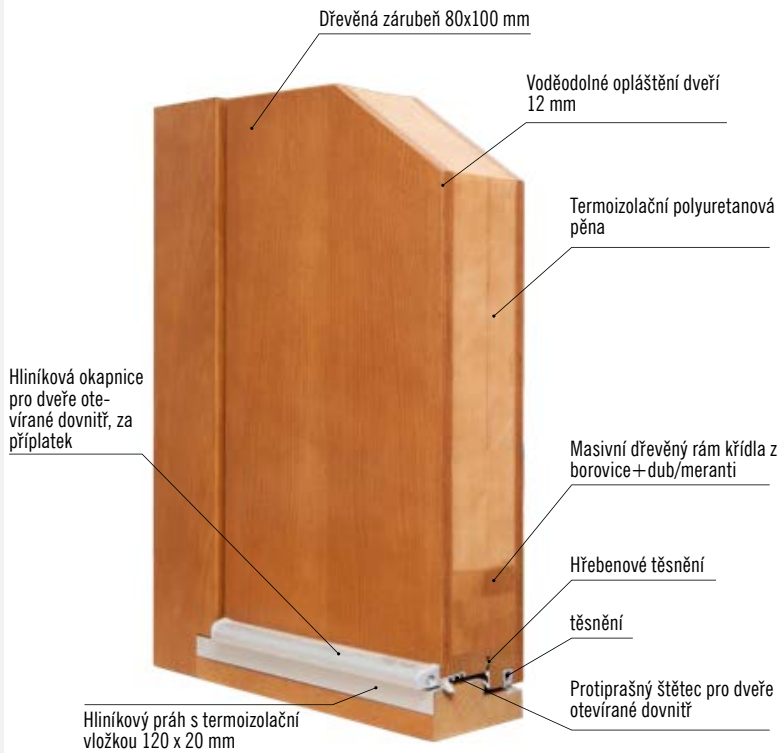

VCHODOVÉ DVEŘE VENKOVNÍ **ERKADO**

TLOUŠŤKA 102 mm BEZFALCOVÉ

Příplatek za bezfalcové provedení je 10 000,- bez DPH k tloušťce 102mm

■ **Koeficient tepelné prostupnosti: $U_d < 0,64 \text{ W/m}^2\text{K}$**

■ **Materiál opláštění: dub, meranti**

■ KONSTRUKCE

- tloušťka křídla 72 mm
- těsnění na křídle a zárubni
- bezpodrážkové (bezfalcové) provedení
- dveře jsou opláštěny voděodolnou kompozitní deskou
- výplň křídla tvoří termoizolační polyuretanová pěna
- rám dveří je vyroben z masivních profilů dřeva borovice + dub/meranti
- zesílení rámu dveří ocelovou výztuhou
- pantová strana dveří a zárubně mají bezpečnostní trny proti vysazení dveří
- 3 skryté panty

■ ZÁRUBEŇ

- spojené masivní rámy borovice jsou pokryty dýhou z borovice, dubu nebo meranti.
- rozměr 107x80 mm

■ POVRCHOVÁ ÚPRAVA

- Trívrstvé speciální hydrodynamické vodou ředitelné barvy podle palety barev nebo RAL.

■ ROZMĚRY

- standardní nebo atypické rozměry: viz příplatky

■ STANDARDNÍ VYBAVENÍ:

- součástí balení je dřevěná rámová zárubeň
- lištový třibodový zámek (rozteč 72 mm),
- čtyři kusy skryté 3D seřiditelných pantů,
- hliníkový práh s termoizolační vložkou nebo dřevěný
- 3 sklo REFLEX BRONZ (74mm)
- 4 sklo REFLEX BRONZ (100mm) v modelech P42, P44, P48, P57, P66, P68, P70, P98, P130, P132, P133, P135, P136