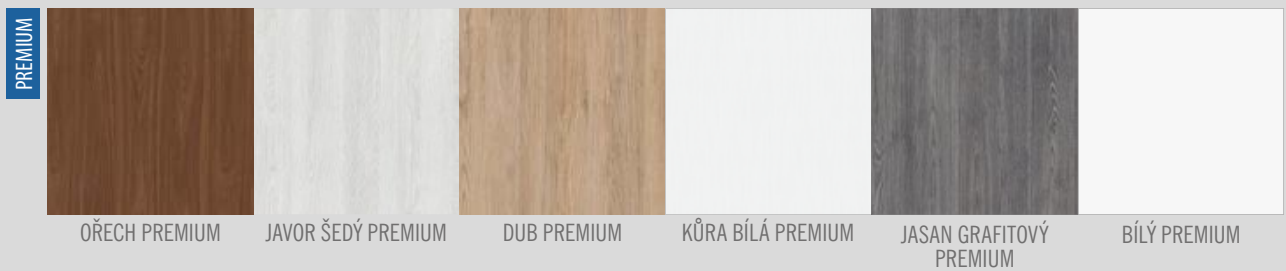

STILE RÁMOVÉ DVEŘE

RÁMOVÉ DVEŘE
STILE

POVRCHOVÉ ÚPRAVY ŘADY **STILE**:

STILE RÁMOVÉ DVEŘE

■ VÝHODY KONSTRUKCE

Masivní 14 cm rám

Tvrzené matné nebo čiré sklo v ceně dveří
NOVINKA černé sklo

Povrchová úprava: nejpůvodnější povrch 3D GREKO se zvýrazněnou strukturou dřeva, CPL LAMINÁT se zvýšenou odolností nebo strukturovaný velice odolný povrch PREMIUM