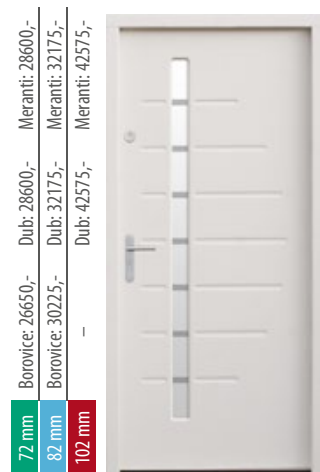

P53

Sklo pískované + 1400,-
(jednostranné)