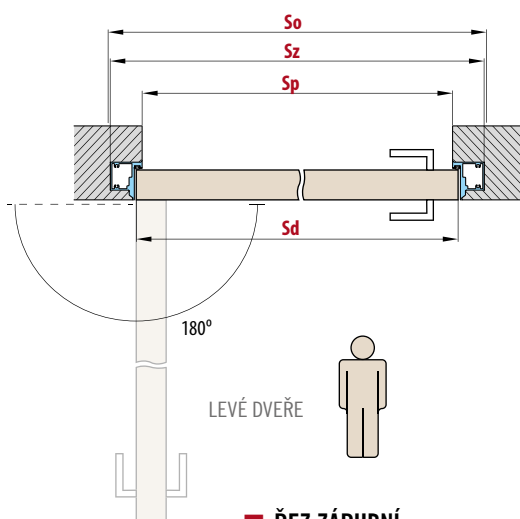

SKRYTÉ ZÁRUBNĚ

BEZOBLOŽKOVÉ DVEŘE

DVEŘE	2100,-
SKRYTÉ ZÁRUBNĚ HLINÍKOVÉ	5700,-

■ Standardní rozměry pro falcové dveře, otevírání ven

Šířka dveří	Doporučená šířka otvoru	Vnitřní šířka zárubní	Šířka ve světlosti zárubní
Sd [mm]	So [mm]	Sz [mm]	Sp [mm]
644	724	714	629
744	824	814	729
844	924	914	829
944	1024	1014	929
1044	1124	1114	1029

Výška dveří	Doporučená výška otvoru	Vnitřní výška zárubní	Výška ve světlosti zárubní
Hd [mm]	Ho [mm]	Hz [mm]	Hp [mm]
1973	2022	2015	1973

■ ŘEZ ZÁRUBNÍ

■ OSAZENÍ DO SÁDKOKARTONOVÉ PŘÍČKY

■ OSAZENÍ DO ZDĚNÉ PŘÍČKY