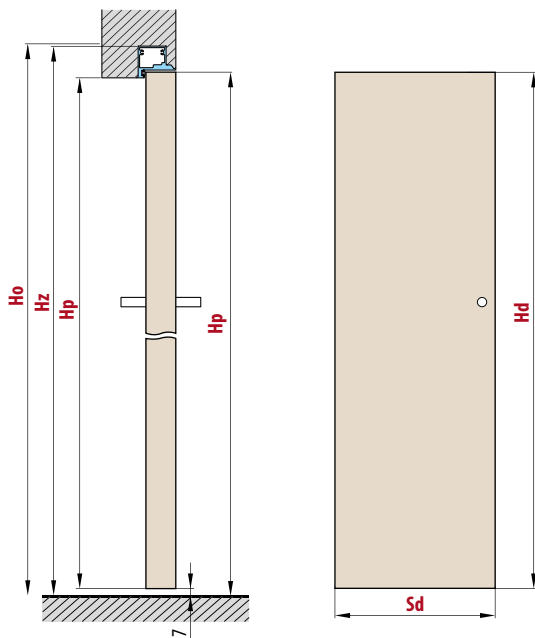

SKRYTÉ ZÁRUBNĚ

BEZOBLOŽKOVÉ DVEŘE

DVEŘE	2100,-
SKRYTÉ ZÁRUBNĚ HLINÍKOVÉ	5700,-

■ Standardní rozměry pro falcové dveře, otevírání ven

Šířka dveří	Doporučená šířka otvoru	Vnitřní šířka zárubní	Šířka ve světlosti zárubní
Sd [mm]	So [mm]	Sz [mm]	Sp [mm]
644	724	714	629
744	824	814	729
844	924	914	829
944	1024	1014	929
1044	1124	1114	1029

Výška dveří	Doporučená výška otvoru	Vnitřní výška zárubní	Výška ve světlosti zárubní
Hd [mm]	Ho [mm]	Hz [mm]	Hp [mm]
1973	2022	2015	1973