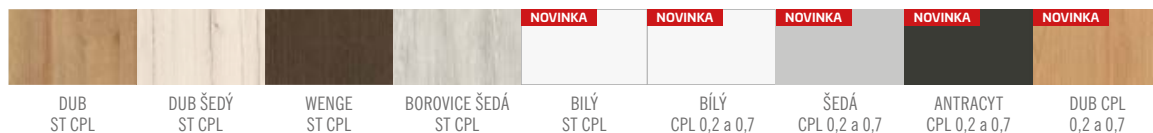

POVRCHOVÉ ÚPRAVY ŘADY STANDARD - HRANA STANDARD:

HRANA STANDARD