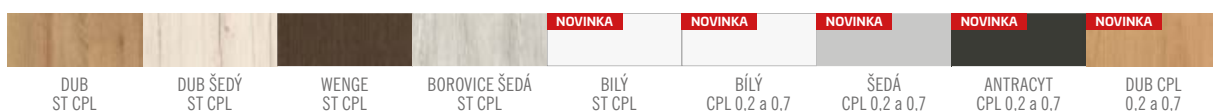

PREMIUM, PŘÍČNÝ GREKO 2450,-