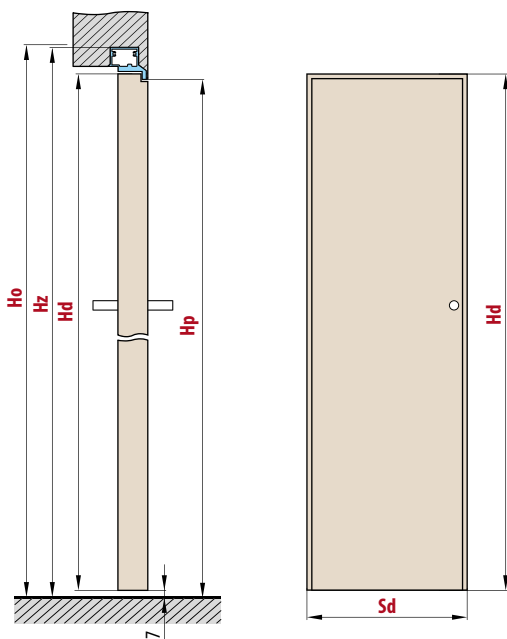

SKRYTÉ ZÁRUBNĚ NOVINKA

BEZOBLOŽKOVÉ DVEŘE

DVEŘE	2100,-
SKRYTÉ ZÁRUBNĚ HLINÍKOVÉ	5700,-

■ Standardní rozměry pro falcové dveře, otevírání dovnitř

Šířka dveří	Doporučená šířka otvoru	Vnitřní šířka zárubní	Šířka ve světlosti zárubní
Sd [mm]	So [mm]	Sz [mm]	Sp [mm]
644	724	714	629
744	824	814	729
844	924	914	829
944	1024	1014	929
1044	1124	1114	1029

Výška dveří	Doporučená výška otvoru	Vnitřní výška zárubní	Výška ve světlosti zárubní
Hd [mm]	Ho [mm]	Hz [mm]	Hp [mm]
1983	2032	2025	1983