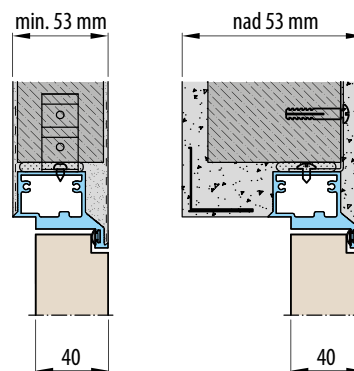

SKRYTÉ ZÁRUBNĚ NOVINKA

BEZOBLOŽKOVÉ DVEŘE

DVEŘE	2100,-
SKRYTÉ ZÁRUBNĚ HLINÍKOVÉ	5700,-

■ Standardní rozměry pro falcové dveře, otevírání dovnitř

Šířka dveří	Doporučená šířka otvoru	Vnitřní šířka zárubní	Šířka ve světlosti zárubní
Sd [mm]	So [mm]	Sz [mm]	Sp [mm]
644	724	714	629
744	824	814	729
844	924	914	829
944	1024	1014	929
1044	1124	1114	1029

Výška dveří	Doporučená výška otvoru	Vnitřní výška zárubní	Výška ve světlosti zárubní
Hd [mm]	Ho [mm]	Hz [mm]	Hp [mm]
1983	2032	2025	1983

■ OSAZENÍ DO SÁDKOKARTONOVÉ PŘÍČKY

■ OSAZENÍ DO ZDĚNÉ PŘÍČKY

■ ŘEZ ZÁRUBNÍ

SKRYTÉ ZÁRUBNĚ /
BEZOBLOŽKOVÉ DVEŘE