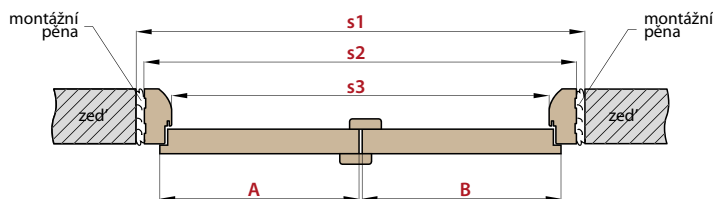

■ DVOUKŘÍDLÉ DVEŘE VČETNĚ RÁMOVÉ ZÁRUBNĚ

OBLOŽKOVÉ ZÁRUBNĚ		DVOUKŘÍDLÉ DVEŘE (ROZMĚRY PRO ZÁRUBEŇ TYPU TUNEL, VIZ TABULKA STR. 145)										
		„90”	„100”	„110”	„120”	„130”	„140”	„150”	„160”	„170”	„180”	„190”
A+B	Šířka dveří	988	1088	1188	1288	1388	1488	1588	1688	1788	1888	1988
s1	Doporučená šířka otvoru, ±1cm	1034	1134	1234	1334	1434	1534	1634	1734	1834	1934	2034
s2	Vnitřní šířka zárubně	994	1094	1194	1294	1394	1494	1594	1694	1794	1894	1994
s3	Šířka ve světlosti zárubně	950	1050	1150	1250	1350	1450	1550	1650	1750	1850	1950
s4	Šířka pokrytí zárubně, krycí lišta 6 cm / 8 cm	1092/ 1132	1192/ 1232	1292/ 1332	1392/ 1432	1492/ 1532	1592/ 1632	1692/ 1732	1792/ 1832	1892/ 1932	1992/ 2032	2092/ 2132
h1	Výška dveří	1983										
h2	Doporučená výška otvoru, ±1cm	2013										
h3	Vnitřní výška zárubně	1993										
h4	Výška ve světlosti zárubně	1971										
h5	Výška pokrytí zárubně, krycí lišta 6 cm / 8 cm	2042/ 2062										

RÁMOVÉ ZÁRUBNĚ		DVOUKŘÍDLÉ DVEŘE										
		„90”	„100”	„110”	„120”	„130”	„140”	„150”	„160”	„170”	„180”	„190”
A+B	Šířka dveří	988	1088	1188	1288	1388	1488	1588	1688	1788	1888	1988
s1	Doporučená šířka otvoru, ±1cm	1068	1168	1268	1368	1468	1568	1668	1768	1868	1968	2068
s2	Vnitřní šířka zárubně	1038	1138	1238	1338	1438	1538	1638	1738	1838	1938	2038
s3	Šířka ve světlosti zárubně	950	1050	1150	1250	1350	1450	1550	1650	1750	1850	1950
h1	Výška dveří	1983										
h2	Doporučená výška otvoru, ±1cm	2030										
h3	Vnitřní výška zárubně	2015										
h4	Výška ve světlosti zárubně	1971