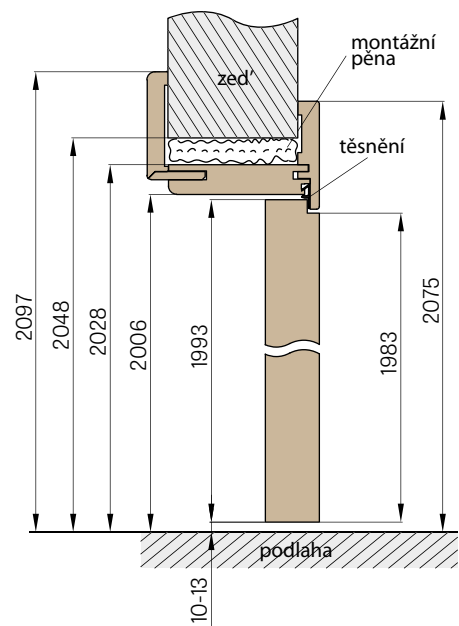

- Reverzní zárubně jsou dostupné pouze s krycí lištou 8 cm a spojení krycí lišty na koso 45°
- Ostění pro rozšíření tloušťky zárubni o 120 mm v povrchu GREKO, CPL, PREMIUM = 800,-/ komplet, LAKOVANÉ = 1300,-/ komplet
- Krycí lišta standardní (20 mm) nebo s prodlouženým perem (40 mm) v povrchu GREKO, CPL, PREMIUM = 800,-/ komplet a LAKOVANA = 1200,-/ komplet
- Zárubně s rozsahem nad 255 mm se skládají ze dvou dílů