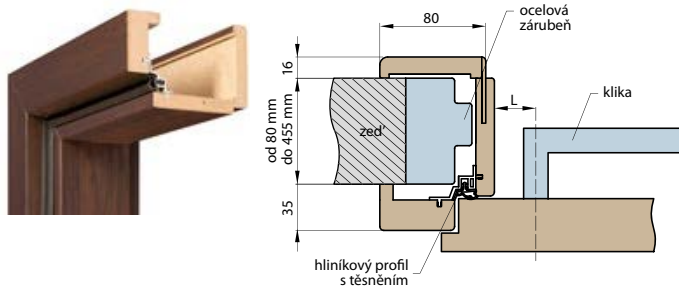

OBKLAD KOVOVÉ ZÁRUBNĚ - OKZ

UMÍSTĚNÍ KLIKY VE DVEŘÍCH

- L = vzdálenost od osy kliky k okraji zárubně
 L = 23 mm pro dveře řady STANDARD (klika Thema ECO, Astra, Nero R (úzká rozeta) dle katalogu)
 L = 28 mm pro dveře řady STILE (ostatní kliky dle katalogu)