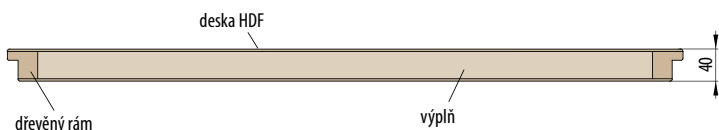

STANDARD DESKOVÉ DVEŘE

VOŠTINA

PLNÁ DESKA