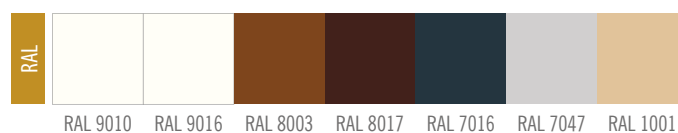

DVEŘE SE ZVÝŠENOU
ODOLNOSTI