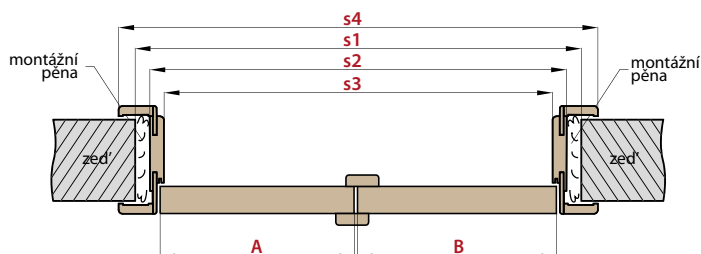

DVOUKŘÍDLÉ DVEŘE BEZFALCOVÉ

■ DVOUKŘÍDLÉ DVEŘE BEZFALCOVÉ VČETNĚ OBLOŽKOVÉ ZÁRUBNĚ