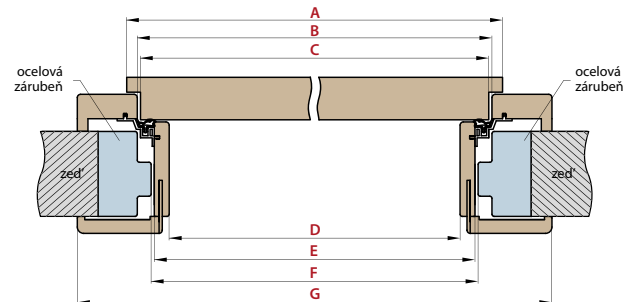

OBKLAD KOVOVÉ ZÁRUBNĚ - OKZ

UMÍSTĚNÍ KLIKY VE DVEŘÍCH

1. L = vzdálenost od osy kliky k okraji zárubně
   L = 23 mm pro dveře řady STANDARD (klika Thema ECO, Astra, Nero R (úzká rozeta) dle katalogu)
   L = 28 mm pro dveře řady STILE (ostatní kliky dle katalogu)

POZOR: Při výběru kliky prosím zkontrolujte rádius rozety (L), aby nebránila zavírání dveří.

DOSTUPNÉ ŠÍŘKY OKZ:

60 70 80 90 100

Rozsah regulace min.- max. (mm)	OBKLAD KOVOVÉ ZÁRUBNĚ-OKZ DLE PLOCHŮ		
	FINISH	3D GREKO	CPL LAMINÁT, PREMIUM, PŘÍČNÝ 3D GREKO
	Cena	Cena	Cena
1 díl	65-70	2650,-	3150,-
	70-80	2650,-	3150,-
	80-105	2350,-	2850,-
	105-130	2450,-	2950,-
	130-155	2550,-	3050,-
	155-180	2750,-	3250,-
2 díly	180-205	2850,-	3350,-
	205-230	3050,-	3550,-
	230-255	3250,-	3750,-
	255-280	3450,-	3950,-
	280-305	3650,-	4150,-
	305-330	3750,-	4250,-
3 díly	330-355	3950,-	4450,-
	355-380	4050,-	4550,-
	380-405	4150,-	4650,-
	405-430	4350,-	4850,-
	430-455	4450,-	5050,-

- Obklad kovové zárubně je vhodný pro falcové dveře řady STANDARD, STILE v povrchových úpravách FINISH, GREKO, CPL Laminát a PREMIUM.
- Ceny zárubně typu tunel (slepá) o šířce 60, 70, 80, 90, 100 jsou stejné jako ceny obkladu kovové zárubně.
- Zárubeň typu tunel (slepá) má stejné rozměry jak OKZ (nemá otvory pro závěsy a protiplech, ale má těsnění).
- Je možné podříznout veškeré zárubně dle vlastního požadavku a to až do 50 mm bez ztráty záruky.
- OKZ s rozsahem nad 205-230 mm se skládají ze dvou dílů
- OKZ s rozsahem nad 330-355 mm se skládají ze tří dílů
- Cena OKZ pro dvoukřídlé dveře +30%

NÁKRES OKZ

JEDNOKŘÍDLÉ:

ŠÍŘKA	A	B	C	D	E	F	G
„60”	644	624	618	564	592	598	737
„70”	744	724	718	664	692	698	837
„80”	844	824	818	764	792	798	937
„90”	944	924	918	864	892	898	1037
„100”	1044	1024	1018	964	992	998	1137

DOUKŘÍDLÉ: