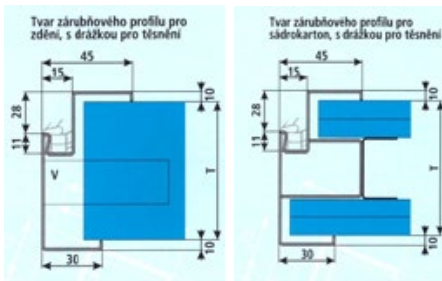

■ cena 2500,-

Šířka dveří	A	B	C	D	E	F
„80“	844	817	801	827	907	881
„90“	944	917	901	927	1007	981

- Ⓐ – těsnění
- Ⓑ – zeď
- Ⓒ – podlaha

DVEŘE SE ZVÝŠENOU
ODOLNOSTI

EI 30 DP3

PROVEDENÍ OCELOVÉ ZÁRUBNĚ

YHKT

SHKT