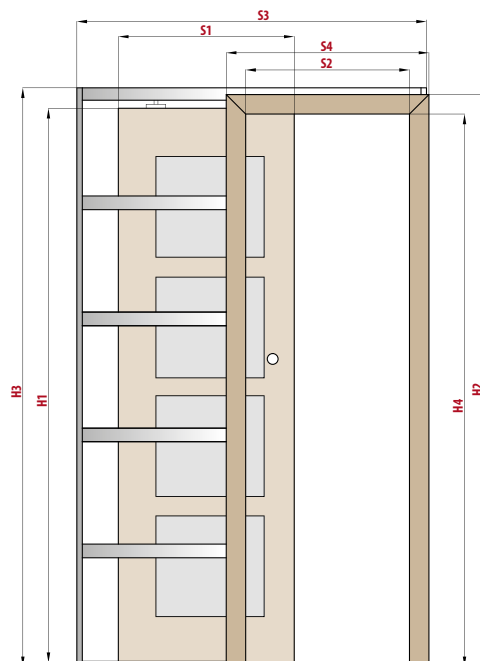

V balení bez těsnících kartáčků kvůli tloušťce.

PD1P.125 (ukázka levých dveří)

■ rozsah regulace zárubně 125-130 mm

Dostupné pro všechny modely. V balení včetně těsnících kartáčků.

ZN1 jednostranné obložení pro jednokřídlé pouzdra