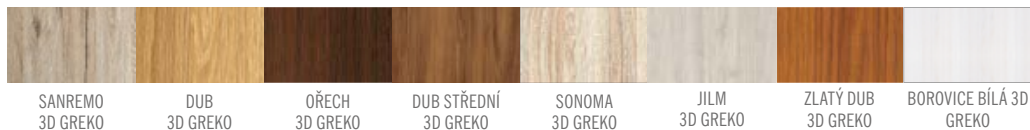

POVRCHOVÉ ÚPRAVY ŘADY STANDARD - HRANA SOFT

HRANA SOFT