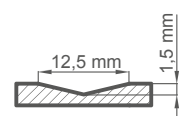

DOSTUPNÉ PŘÍSLUŠENSTVÍ

POSUVNÉ DVEŘE NA STĚNU

DVOUKŘÍDLÉ DVEŘE

BEZFALCOVÉ DVEŘE

POSUVNÉ DVEŘE DO POUZDRA

DOSTUPNÉ ŠÍŘKY KŘÍDEL

60 70 80 90 100

BÍLÁ TITANOVÁ UV