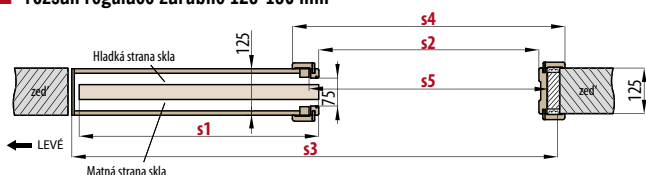

PD1P.125 (ukázka levých dveří)

■ rozsah regulace zárubně 125-130 mm

Dostupné pro všechny modely. V balení včetně těsnících kartáčků.