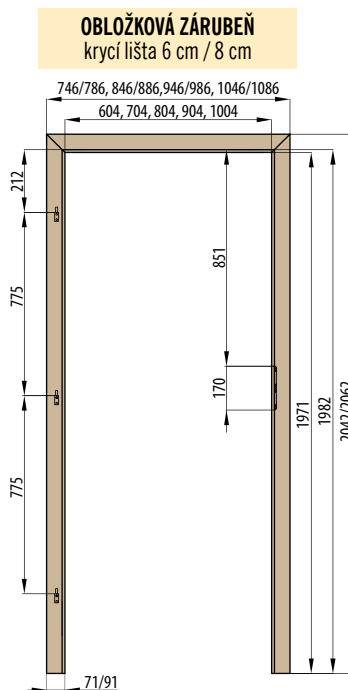

■ ZÁRUBNĚ

- Obložkové a rámové zárubně lze použít u všech druhů interiérových dveří ERKADO.
- Obložkové zárubně pro bezfalcové dveře lze použít pro dveře řady STANDARD a STILE. Tyto zárubně mají tři skryté panty.
- Zárubeň je vyrobena z vysoce kvalitní MDF desky a je potažena vysoce odolným povrchem imitujícím dřevo.
- V závislosti na technologii mají zárubně následující povrchové úpravy: FINISH, GREKO, PREMIUM, CPL a UV LAK
- Součástí každé soupravy obložkové nebo rámové zárubně jsou panty, protiplech a spojovací prvky. Jednotlivé díly zárubně mají v místech spojů připravené otvory.
- Každá souprava obsahuje návod k montáži a záruční list.

ZÁRUBNĚ