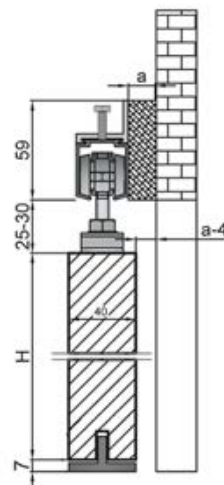

TECHNICKÝ NÁKRES