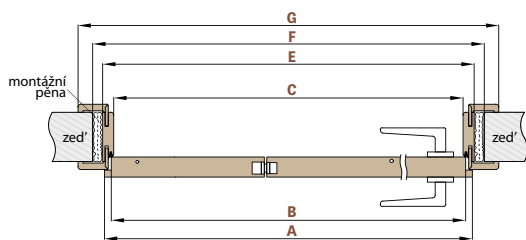

PŘÍSLUŠENSTVÍ ZA PŘÍPLATEK

šířka křídla "100"	400,-
stabilizující výplň - plná deska	700,-

SKLÁDACÍ DVEŘE

ŠÍŘKA	A	B	C	E	F	G	H
„60“	641	614	604	648	688	746*/786**	152,5
„70“	741	714	704	748	788	846*/886**	202,5
„80“	841	814	804	848	888	946*/986**	252,5
„90“	941	914	904	948	988	1046*/1086**	302,5
„100“	1041	1014	1004	1048	1088	1146*/1186**	352,5

Rozsah regulace min.- max. (mm)	OBLOŽKOVÉ ZÁRUBNÉ PRO SKLÁDACÍ DVEŘE	
	FINISH, 3D GREKO, PREMIUM	
65-70	2900,-	
70-80	2900,-	
80-100	2700,-	
100-120	2750,-	
120-140	2800,-	
140-160	2900,-	
160-180	3000,-	
180-200	3050,-	
200-220	3100,-	
220-240	3200,-	
240-260	3300,-	
260-280	3350,-	
260-300	3400,-	
280-300	3400,-	
300-320	3500,-	
320-340	3550,-	
340-360	3850,-	
360-380	3900,-	
380-400	4050,-	
400-420	4150,-	

DOSTUPNÉ ŠÍŘKY KŘÍDEL

60	70	80	90	100

Obložkové zárubně s rozsahem nad 280 mm se skládají ze dvou dílů

Obložkové zárubně s rozsahem nad 400 mm se skládají ze tří dílů

Obložkové zárubně s krycí lištou 6 cm nebo 8 cm, pouze napojení na koso 45°- bez příplatku