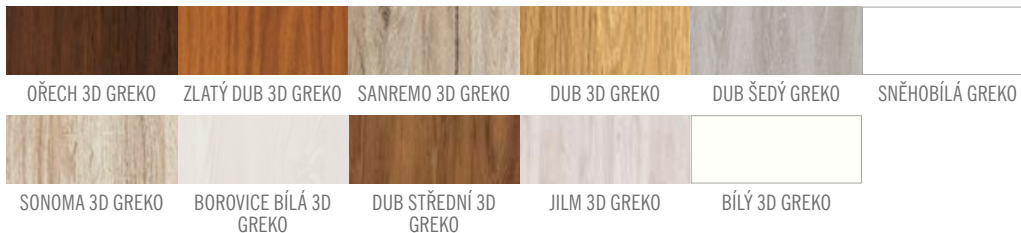

DOSTUPNÉ ŠÍŘKY KŘÍDEL

60

70

80

90

100

GREKO 3600,-