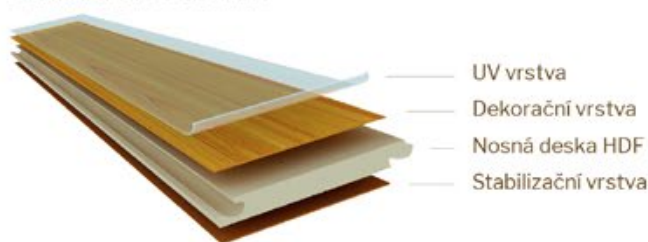

LAMINÁTOVÉ PODLAHY

KOLEKCE ART

AR0013 White Oak	AR0014 Natural Oak	AR0020 Smoky Grey Oak		
AR0021 Artificial Oak	AR0023 Nordic Oak	AR0024 Rustic Oak	AR0025 Natural Beech	2,47 m²/box
			243 Kč/m²*	

KOLEKCE OPTIMUM

OP12032 Milan Multistrip	OP12033 Carlsbad Oak	OP12034 Boston Oak	OP12038 Delhi Oak		2,22 m²/box
OP12040 Vienna Oak	OP12043 Brasilia Oak	OP12044 Sofia Oak	OP12048 Havana Oak	OP12055 Cayenne Oak	
			305 Kč/m²*		

KOLEKCE STATUS

ST17032 Sheraton	ST17033 Hampton	ST17034 Lexington		
			609 Kč/m²*	

* Ceny jsou uvedeny bez DPH
** Záruka platí pro obytné prostory podle záručních podmínek.