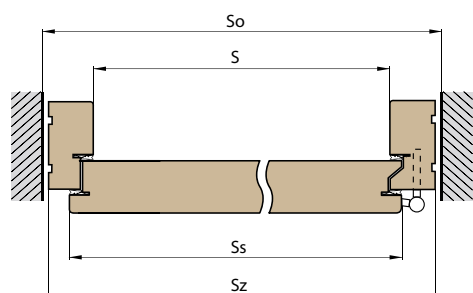

P150

82 mm	Dub: 36725,-	Meranti: 36725,-
102 mm	Dub: 47125,-	Meranti: 47125,-

P85

82 mm	Dub: 36725,-	Meranti: 36725,-
102 mm	Dub: 47125,-	Meranti: 47125,-

P86

Dekorační sklo je za individuální příplatek

TECHNICKÉ PARAMETRY