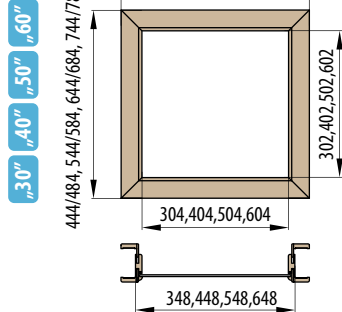

„30“ „40“ „50“ „60“

446/486, 546/586, 646/686, 746/786

■ Nadsvětlik - obložková zárubeň pro jednokřídlé dveře krycí lišta 6 cm / 8 cm

„60“ „70“ „80“ „90“ „100“

746/786, 846/886, 946/986, 1046/1086, 1146/1186