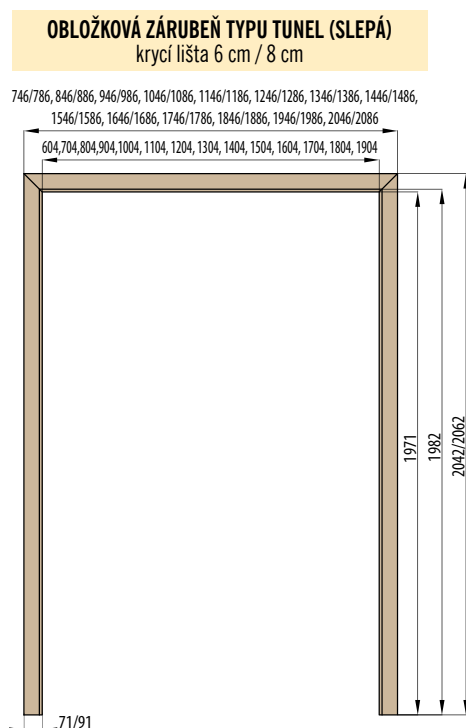

■ ZÁRUBNĚ

- Obložkové a rámové zárubně lze použít u všech druhů interiérových dveří ERKADO.
- Obložkové zárubně pro bezfalcové dveře lze použít pro dveře řady STANDARD a STILE. Tyto zárubně mají tři skryté panty.
- Zárubeň je vyrobena z vysoce kvalitní MDF desky a je potažena vysoce odolným povrchem imitujícím dřevo.
- V závislosti na technologii mají zárubně následující povrchové úpravy: FINISH, GREKO, PREMIUM, CPL a UV LAK
- Součástí každé soupravy obložkové nebo rámové zárubně jsou panty, protiplech a spojovací prvky. Jednotlivé díly zárubně mají v místech spojů připravené otvory.
- Každá souprava obsahuje návod k montáži a záruční list.

ZÁRUBNĚ