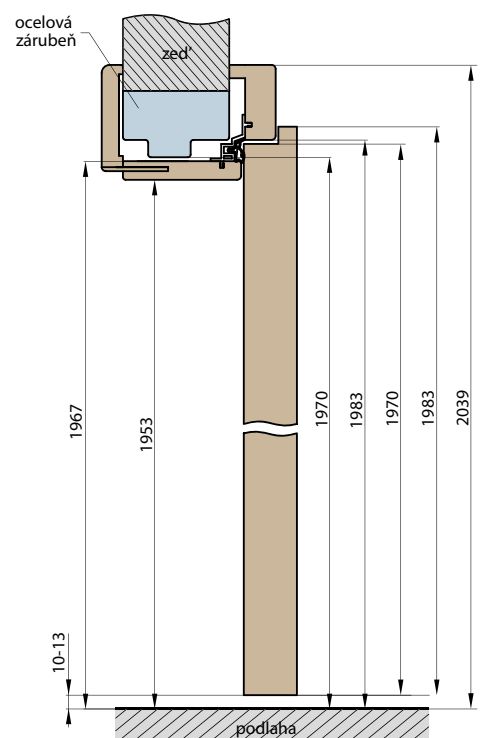

DOUKŘÍDLÉ:

ŠÍŘKA	A	B	C	D	E	F	G
„120”	1288	1299	1293	1213	1241	1247	1386
„140”	1488	1499	1493	1413	1441	1447	1586
„160”	1688	1699	1693	1613	1641	1647	1786
„180”	1888	1899	1893	1813	1841	1847	1986

F – Minimální světlost kovové zárubně, na které lze namontovat OKZ. Tento rozměr může být větší, než je doporučeno, maximálně o 20 mm, jinak může dojít k tomu, že krycí lišta nepřekryje kovovou zárubeň.