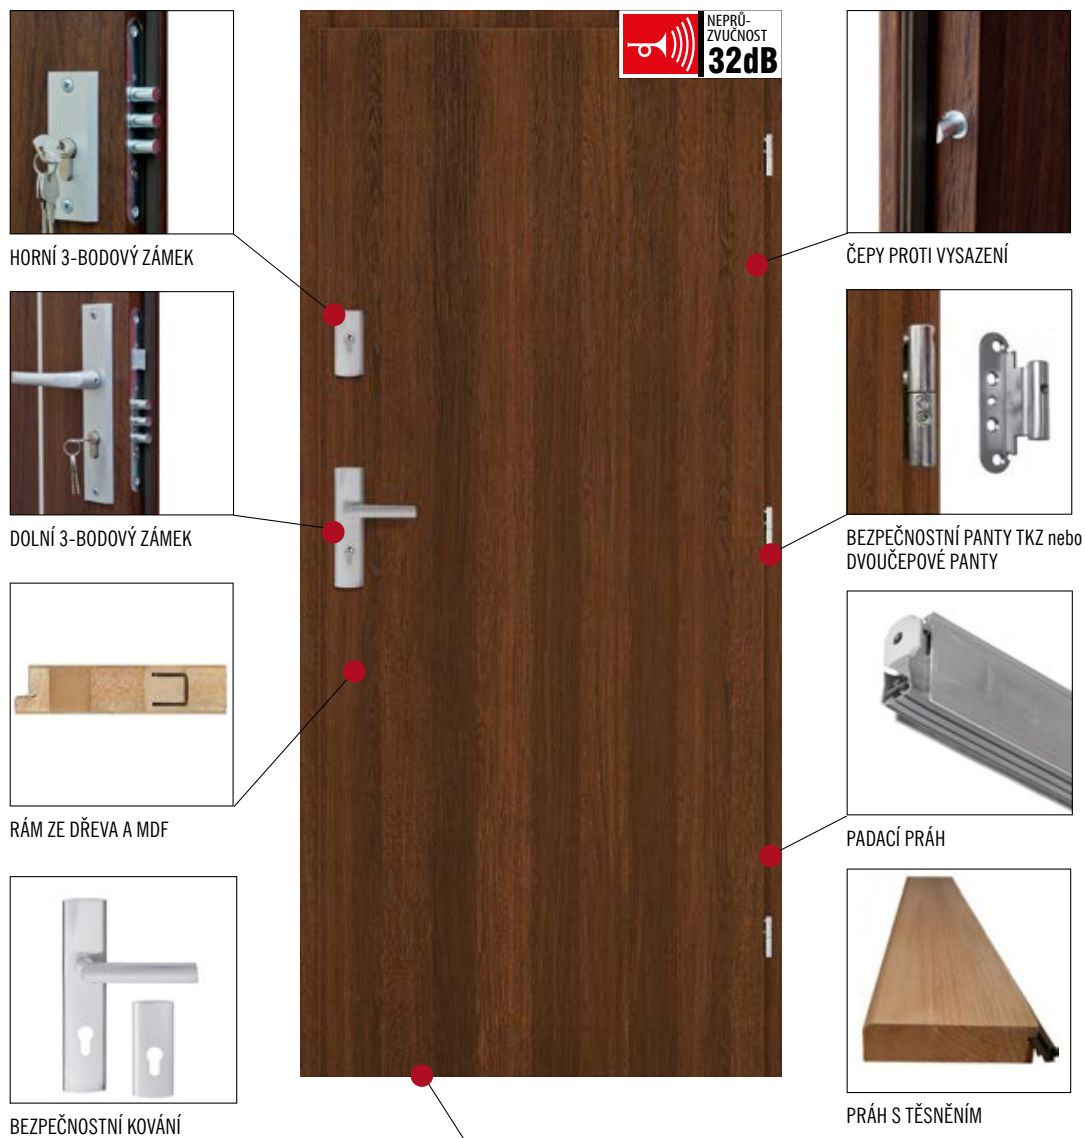

HERSE

DVEŘE SE ZVÝŠENOU ODOLNOSTÍ

ERKADO