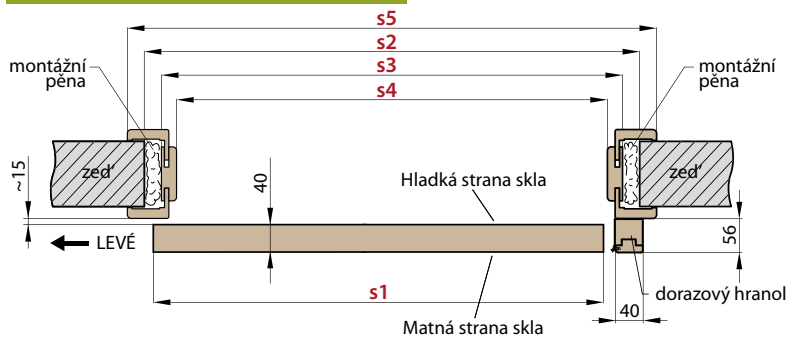

POSUVNÉ DVEŘE NA STĚNU

■ POSUVNÉ DVEŘE NA STĚNU VČETNĚ OBLOŽKOVÉ ZÁRUBNĚ

PD1S (ukázka levých dveří)