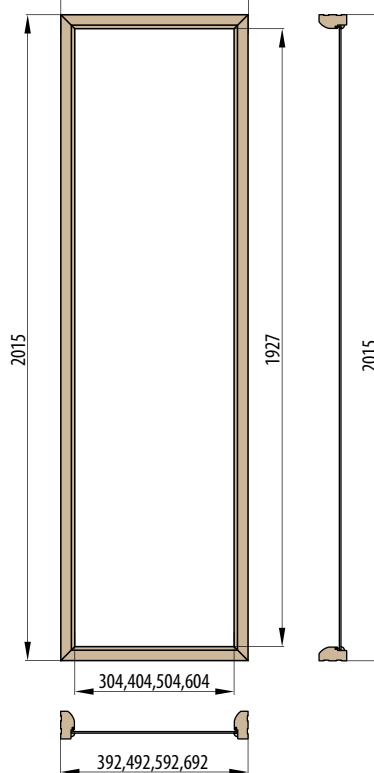

■ Boční světlik - rámová zárubeň

„30“ „40“ „50“ „60“

392,492,592,692