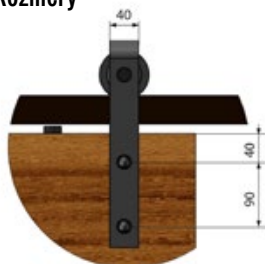

■ VLASTNOSTI PRODUKTU

- hmotnost dveřního křídla do 100kg
- délka kolejničky 2000 mm
- barva povrchu černý mat
- snadná montáž
- tichý a plynulý posuv

■ Rozměry

LUNA
2000,-

■ VLASTNOSTI PRODUKTU

- hmotnost dveřního křídla do 100kg
- délka kolejničky 2000 mm
- barva povrchu černý mat
- snadná montáž
- tichý a plynulý posuv