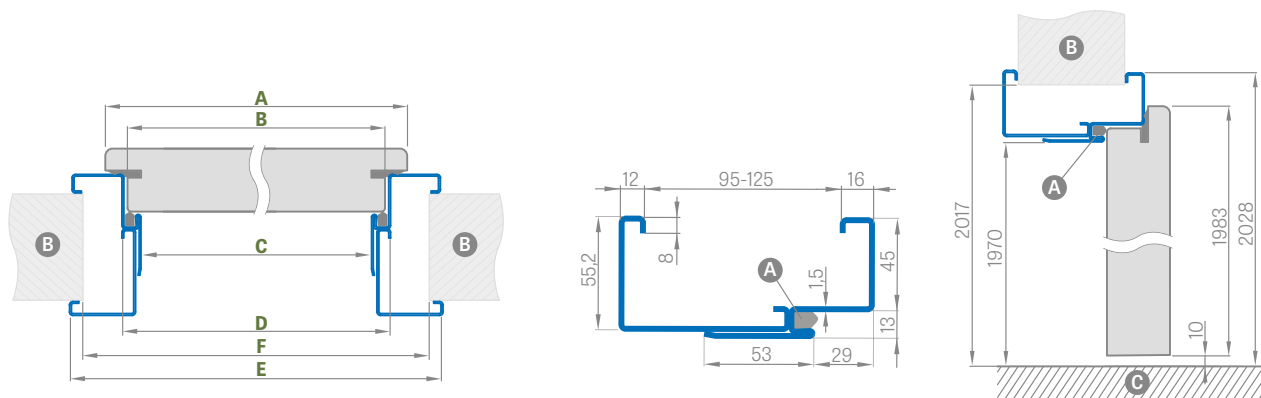

OCELOVÉ ZÁRUBNĚ

KE DVEŘÍM HERSE

■ **REGULOVANÁ OCELOVÁ ZÁRUBEŇ HERSE** odstín RAL 9010, 9016, 8003, 8017, 7016, 7047, 1001

Zárubeň má připravené otvory pro 1 nebo 2 tříbodové zámky. Montáž na čistou podlahu

Šířka dveří	A	B	C	D	E	F
„80“	844	817	801	827	917	895
„90“	944	917	901	927	1017	995

Rozsah regulace min.- max. (mm)	CENA
95-125	3800,-
125-155	4000,-
155-185	4400,-
185-215	4800,-
215-245	5200,-
245-275	5600,-
275-305	6000,-

■ **STANDARDNÍ OCELOVÁ ZÁRUBEŇ HERSE**

odstín RAL 9010, 9016, 8003, 8017, 7016, 7047, 1001

■ cena 2500,-