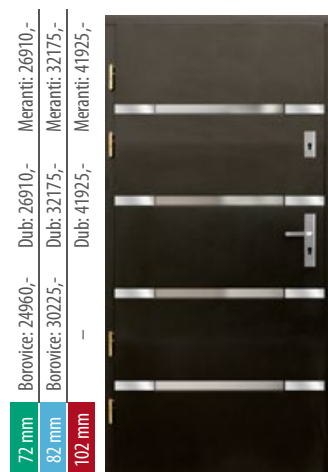

P105

Nerezový element oboustranně +1050,-