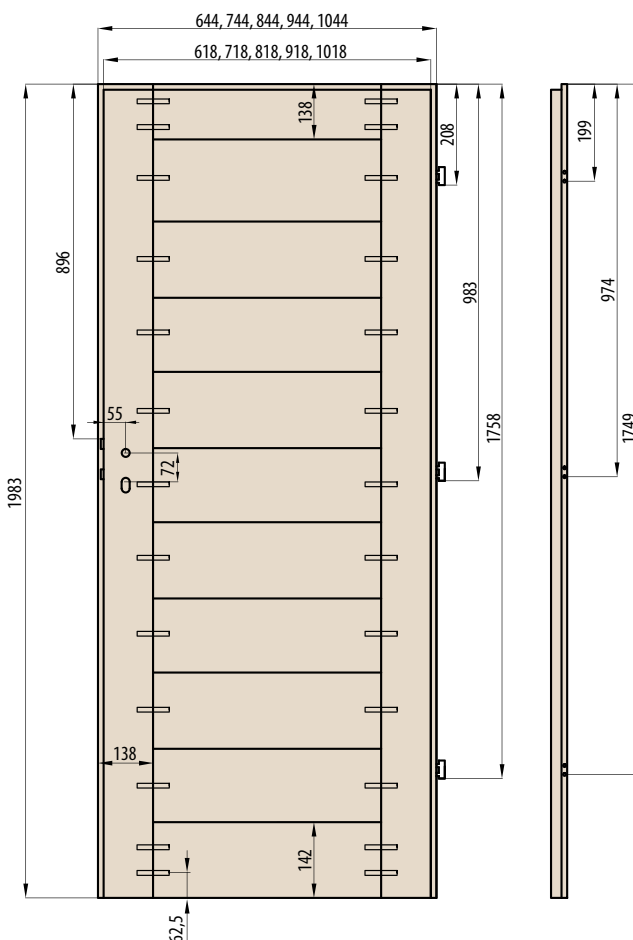

60 70 80 90 100

FALCOVÉ PŘÍČKY

LAURENTIE

RÁMOVÉ DVEŘE STILE

LAURENTIE 1

KONSTRUKCE

- křídlo vyrobené v rámové technologii STILE
- masivní 14 cm dřevěný rám
- pevný kolíkový spoj a na perodrážku - zvýšená pevnost dveří
- estetické zasklení bez použití rámečku přidává dveřím luxusní vzhled
- mírně zaoblené hrany dveří, na hraně nejsou žádné spoje, což přispívá k delší životnosti dveří
- povrchová úprava: CPL LAMINÁT se zvýšenou odolností nebo strukturovaný velice odolný povrch PREMIUM
- velmi široká spodní a horní příčka
- možnost objednání dveří vyšších o 4,5cm včetně zárubní s příplatkem 100,-