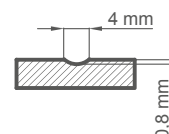

DOSTUPNÉ ŠÍŘKY KŘÍDEL

60 70 80 90 100