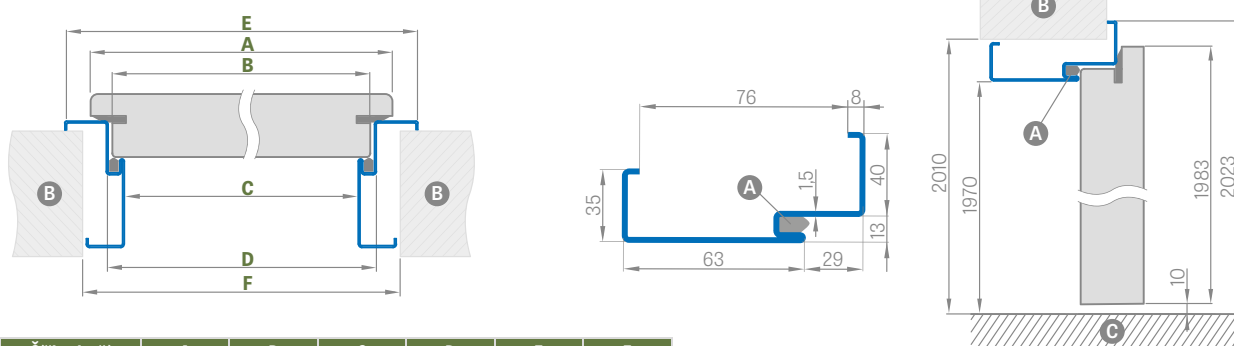

Šířka dveří	A	B	C	D	E	F
„80“	844	817	801	827	907	881
„90“	944	917	901	927	1007	981

- Ⓐ – těsnění
- Ⓑ – zeď
- Ⓒ – podlaha