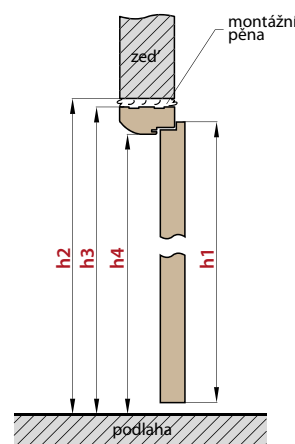

■ DVOUKŘÍDLÉ DVEŘE VČETNĚ RÁMOVÉ ZÁRUBNĚ

OBLOŽKOVÉ ZÁRUBNĚ		DVOUKŘÍDLÉ DVEŘE (ROZMĚRY PRO ZÁRUBEŇ TYPU TUNEL, VIZ TABULKA STR. 145)										
		„90”	„100”	„110”	„120”	„130”	„140”	„150”	„160”	„170”	„180”	„190”
A+B	Šířka dveří	988	1088	1188	1288	1388	1488	1588	1688	1788	1888	1988
s1	Doporučená šířka otvoru, ±1cm	1034	1134	1234	1334	1434	1534	1634	1734	1834	1934	2034
s2	Vnitřní šířka zárubně	994	1094	1194	1294	1394	1494	1594	1694	1794	1894	1994
s3	Šířka ve světlosti zárubně	950	1050	1150	1250	1350	1450	1550	1650	1750	1850	1950
s4	Šířka pokrytí zárubně, krycí lišta 6 cm / 8 cm	1092/ 1132	1192/ 1232	1292/ 1332	1392/ 1432	1492/ 1532	1592/ 1632	1692/ 1732	1792/ 1832	1892/ 1932	1992/ 2032	2092/ 2132
h1	Výška dveří	1983										
h2	Doporučená výška otvoru, ±1cm	2013										
h3	Vnitřní výška zárubně	1993										
h4	Výška ve světlosti zárubně	1971										
h5	Výška pokrytí zárubně, krycí lišta 6 cm / 8 cm	2042/ 2062										

RÁMOVÉ ZÁRUBNĚ		DVOUKŘÍDLÉ DVEŘE										
		„90”	„100”	„110”	„120”	„130”	„140”	„150”	„160”	„170”	„180”	„190”
A+B	Šířka dveří	988	1088	1188	1288	1388	1488	1588	1688	1788	1888	1988
s1	Doporučená šířka otvoru, ±1cm	1068	1168	1268	1368	1468	1568	1668	1768	1868	1968	2068
s2	Vnitřní šířka zárubně	1038	1138	1238	1338	1438	1538	1638	1738	1838	1938	2038
s3	Šířka ve světlosti zárubně	950	1050	1150	1250	1350	1450	1550	1650	1750	1850	1950
h1	Výška dveří	1983										
h2	Doporučená výška otvoru, ±1cm	2030										
h3	Vnitřní výška zárubně	2015										
h4	Výška ve světlosti zárubně	1971