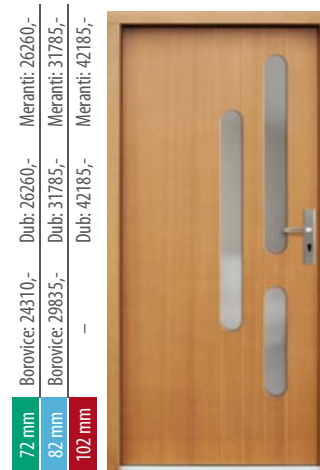

P61

Dekorační sklo je za individuální příplatek

VCHODOVÉ DVEŘE VENKOVNÍ