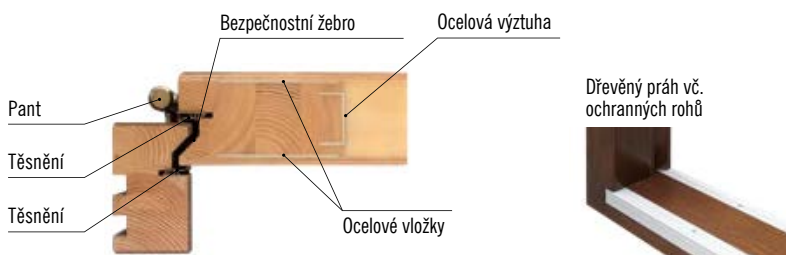

VCHODOVÉ DVEŘE VENKOVNÍ **ERKADO**

TLOUŠŤKA 72 mm

REFLEX BRONZ - známý svou velmi trvanlivou odrazivou vrstvou, která odolává extrémním podmínkám prostředí. Disponuje mimořádnými vlastnostmi světelné reflexe, rovněž reflexe slunečního záření je velmi účinná. Nabízíme aplikované na bronzovém skle.

■ **Koeficient tepelné prostupnosti: Ud- 0,9 W/m²K**

■ **Materiál opláštění: borovice, dub, meranti**

■ KONSTRUKCE

- tloušťka křídla 72 mm
- těsnění na křídle a zárubni
- polodrážkové provedení
- dveře jsou opláštěny voděodolnou kompozitní deskou
- výplň křídla tvoří termoizolační polyuretanová pěna
- rám dveří je vyroben z masivních profilů dřeva borovice + dub/meranti
- zesílení rámu dveří ocelovou výztuhou
- pantová strana dveří a zárubně mají bezpečnostní žebro proti vysazení dveří

■ ZÁRUBEŇ

- spojené masivní rámy borovice jsou pokryty dýhou z borovice, dubu nebo meranti.
- rozměr 100x60 mm

■ POVRCHOVÁ ÚPRAVA

- Trávřstvé speciální hydrodynamické vodou ředitelné barvy podle palety barev nebo RAL.

■ ROZMĚRY

- standardní nebo atypické rozměry: viz příplatky

■ STANDARDNÍ VYBAVENÍ:

- součástí balení je dřevěná rámová zárubeň
- 2 oddělené třibodové zámky (rozteč 72 mm),
- čtyři kusy 3D seřiditelných pantů.
- hliníkový práh s termoizolační vložkou nebo dřevěný
- 2 sklo REFLEX BRONZ (44mm) v modelech: P3, P4, P5, P6, P12, P13, P14, P16, P19, P21, P23, P24, P25, P28, P29, P30, P31, P33, P34, P36, P37, P39, P40, P45, P49, P51, P52, P53, P96, P102, P93, P108, P109, P111, P112, P113, P114, P115, P116, P117, P118, P138, P140, P141, P143, P144
- 2 sklo REFLEX BRONZ (54mm) v modelech: P7, P8, P9, P10, P20, P22, P26, P27, P32, P41, P47, P50, P54, P55, P60, P61, P62, P63, P64, P65, P67, P69, P71, P72, P73, P74, P75, P76, P77, P78, P79, P80, P81, P82, P83, P84, P92, P94, P95, P97, P99, P100, P101, P103, P104, P105, P106, P107, P119, P128, P129, P130, P131, P132, P133, P134, P135, P136, P137, P139, P142, P145, P146, P147, P148, P150
- 3 sklo REFLEX BRONZ (70mm) v modelech: P42, P44, P48, P56, P57, P60, P66, P68, P70, P98, P130, P132, P133, P135, P136