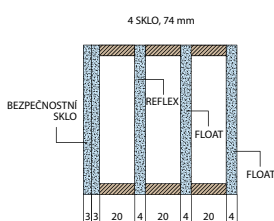

VCHODOVÉ DVEŘE VENKOVNÍ **ERKADO**

DVEŘE DO PASIVNÍCH DOMŮ

TLOUŠŤKA 102 mm

■ **Koeficient tepelné prostupnosti:** $U_d < 0,63 \text{ W/m}^2\text{K}$

■ **Materiál opláštění:** dub, meranti

■ KONSTRUKCE

- tloušťka křídla 72 mm
- těsnění na křídle a zárubni
- polodrážkové provedení
- dveře jsou opláštěny voděodolnou kompozitní deskou
- výplň křídla tvoří termoizolační polyuretanová pěna
- rám dveří je vyroben z masivních profilů dřeva borovice + dub/meranti
- zesílení rámu dveří ocelovou výtzuhou
- pantová strana dveří a zárubně mají bezpečnostní žebro proti vysazení dveří

■ ZÁRUBEŇ

- spojené masivní rámy borovice jsou pokryty dýhou z borovice, dubu nebo meranti.
- rozměr 100x80 mm

■ POVRCHOVÁ ÚPRAVA

- Trívrstvé speciální hydrodynamické vodou ředitelné barvy podle palety barev nebo RAL.

■ ROZMĚRY

- standardní nebo atypické rozměry: viz příplatky

■ STANDARDNÍ VYBAVENÍ:

- součástí balení je dřevěná rámová zárubeň
- lištový třibodový zámek (rozteč 92 mm),
- čtyři kusy masivní 3D seřiditelných pantů TKZ,
- hliníkový práh s termoizolační vložkou nebo dřevěný
- 3 sklo REFLEX BRONZ (74mm)
- 4 sklo REFLEX BRONZ (100mm) v modelech P42, P44, P48, P57, P66, P68, P70, P98, P130, P132, P133, P135, P136