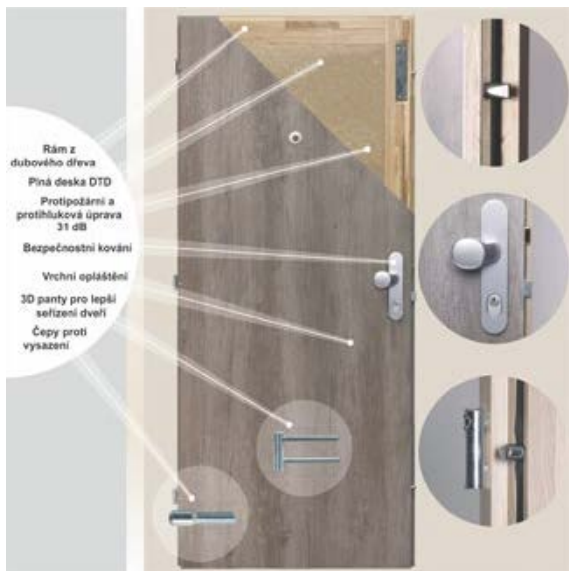

BT2 A BT3

VCHODOVÉ DVEŘE

ERKADO

BEZPEČNOSTNÍ DVEŘE TŘÍDY 2

FINISH, GREKO, CPL, PREMIUM 9500,-