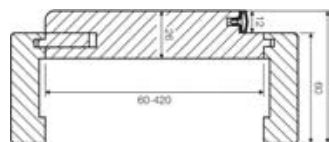

**SUKOVÉ
(OSU/R)**

Rozsah regulace zárubně	DÝHOVANÉ (OBU/R)
75-90	2500,-
90-105	2500,-
105-120	2500,-
120-135	2500,-
135-150	2600,-
150-165	2600,-
165-180	2700,-
180-195	2700,-
195-210	2800,-
210-225	2800,-
225-240	2900,-
240-255	2900,-
255-270	3000,-
270-285	3100,-
285-300	3200,-
300-315	3400,-
315-330	3400,-
330-345	3500,-
345-360	3600,-
360-375	3700,-
375-390	3700,-
390-405	3800,-

Rozsah regulace zárubně	SUKOVÉ (OSU/R)	SUKOVÉ OLEJ (OSU/R)	SUKOVÉ OLD TOWN OLEJ (OSU/R)
60-80	2400,-	2900,-	3200,-
80-100	2400,-	2900,-	3200,-
100-120	2400,-	2900,-	3200,-
120-140	2400,-	3000,-	3300,-
140-160	2500,-	3100,-	3300,-
160-180	2600,-	3100,-	3300,-
180-200	2600,-	3100,-	3400,-
200-220	2700,-	3200,-	3400,-
220-240	2700,-	3300,-	3500,-
240-260	2800,-	3400,-	3600,-
260-280	2900,-	3500,-	3800,-
280-300	3000,-	3600,-	3800,-
300-320	3100,-	3800,-	4000,-
320-340	3200,-	3800,-	4100,-
340-360	3300,-	4000,-	4200,-
360-380	3400,-	4000,-	4300,-
380-400	3400,-	4100,-	4300,-
400-420	3500,-	4200,-	4900,-