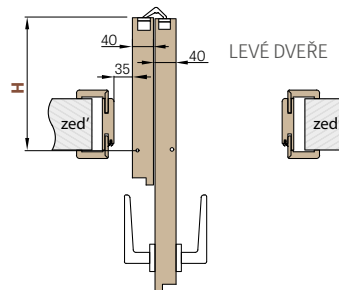

PŘÍSLUŠENSTVÍ ZA PŘÍPLATEK

šířka křídla "100"	400,-
stabilizující výplň - plná deska	700,-

SKLÁDACÍ DVEŘE

ŠÍŘKA	A	B	C	E	F	G	H
„60“	641	614	604	648	688	746*/786**	152,5
„70“	741	714	704	748	788	846*/886**	202,5
„80“	841	814	804	848	888	946*/986**	252,5
„90“	941	914	904	948	988	1046*/1086**	302,5
„100“	1041	1014	1004	1048	1088	1146*/1186**	352,5

Rozsah regulace min.- max. (mm)	OBLOŽKOVÉ ZÁRUBNÉ PRO SKLÁDACÍ DVEŘE	
	FINISH, 3D GREKO, PREMIUM	
65-70	2900,-	
70-80	2900,-	
80-100	2700,-	
100-120	2750,-	
120-140	2800,-	
140-160	2900,-	
160-180	3000,-	
180-200	3050,-	
200-220	3100,-	
220-240	3200,-	
240-260	3300,-	
260-280	3350,-	
260-300	3400,-	
280-300	3400,-	
300-320	3500,-	
320-340	3550,-	
340-360	3850,-	
360-380	3900,-	
380-400	4050,-	
400-420	4150,-	

DOSTUPNÉ ŠÍŘKY KŘÍDEL

60	70	80	90	100

Obložkové zárubně s rozsahem nad 280 mm se skládají ze dvou dílů

Obložkové zárubně s rozsahem nad 400 mm se skládají ze tří dílů

Obložkové zárubně s krycí lištou 6 cm nebo 8 cm, pouze napojení na koso 45°- bez příplatku