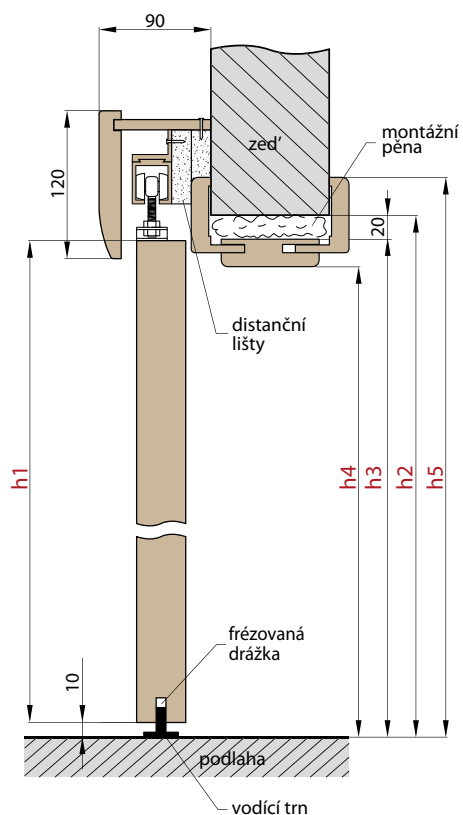

POSUVNÉ DVEŘE NA STĚNU

■ POSUVNÉ DVEŘE NA STĚNU VČETNĚ OBLOŽKOVÉ ZÁRUBNĚ

PD1S (ukázka levých dveří)