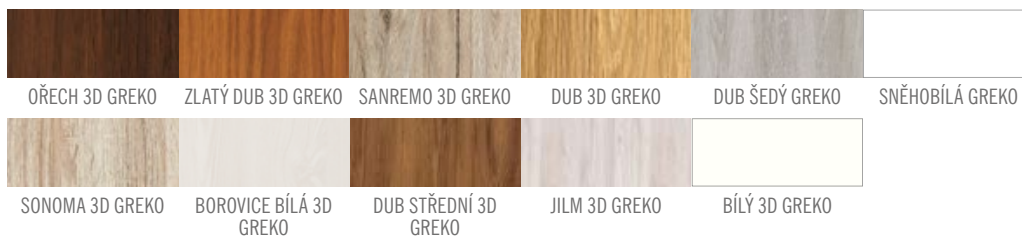

DOSTUPNÉ ŠÍŘKY KŘÍDEL

60

70

80

90

100

GREKO 2700,-