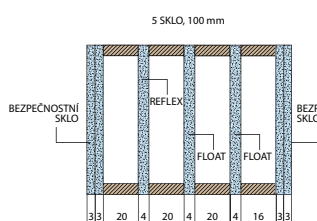

VCHODOVÉ DVEŘE VENKOVNÍ **ERKADO**

DVEŘE DO PASIVNÍCH DOMŮ

TLOUŠŤKA 102 mm

■ **Koeficient tepelné prostupnosti:** $U_d < 0,63 \text{ W/m}^2\text{K}$

■ **Materiál opláštění:** dub, meranti

■ KONSTRUKCE

- tloušťka křídla 72 mm
- těsnění na křídle a zárubni
- polodrážkové provedení
- dveře jsou opláštěny voděodolnou kompozitní deskou
- výplň křídla tvoří termoizolační polyuretanová pěna
- rám dveří je vyroben z masivních profilů dřeva borovice + dub/meranti
- zesílení rámu dveří ocelovou výtzuhou
- pantová strana dveří a zárubně mají bezpečnostní žebro proti vysazení dveří

■ ZÁRUBEŇ

- spojené masivní rámy borovice jsou pokryty dýhou z borovice, dubu nebo meranti.
- rozměr 100x80 mm

■ POVRCHOVÁ ÚPRAVA

- Trívrstvé speciální hydrodynamické vodou ředitelné barvy podle palety barev nebo RAL.

■ ROZMĚRY

- standardní nebo atypické rozměry: viz příplatky

■ STANDARDNÍ VYBAVENÍ:

- součástí balení je dřevěná rámová zárubeň
- lištový třibodový zámek (rozteč 92 mm),
- čtyři kusy masivní 3D seřiditelných pantů TKZ,
- hliníkový práh s termoizolační vložkou nebo dřevěný
- 3 sklo REFLEX BRONZ (74mm)
- 4 sklo REFLEX BRONZ (100mm) v modelech P42, P44, P48, P57, P66, P68, P70, P98, P130, P132, P133, P135, P136