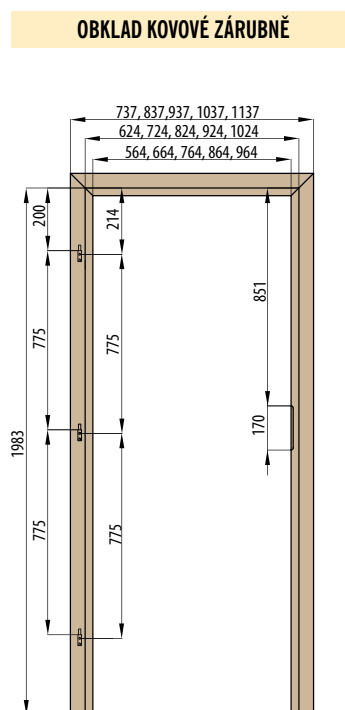

■ ZÁRUBNĚ

- Obložkové a rámové zárubně lze použít u všech druhů interiérových dveří ERKADO.
- Obložkové zárubně pro bezfalcové dveře lze použít pro dveře řady STANDARD a STILE. Tyto zárubně mají tři skryté panty.
- Zárubeň je vyrobena z vysoce kvalitní MDF desky a je potažena vysoce odolným povrchem imitujícím dřevo.
- V závislosti na technologii mají zárubně následující povrchové úpravy: FINISH, GREKO, PREMIUM, CPL a UV LAK
- Součástí každé soupravy obložkové nebo rámové zárubně jsou panty, protiplech a spojovací prvky. Jednotlivé díly zárubně mají v místech spojů připravené otvory.
- Každá souprava obsahuje návod k montáži a záruční list.

ZÁRUBNĚ