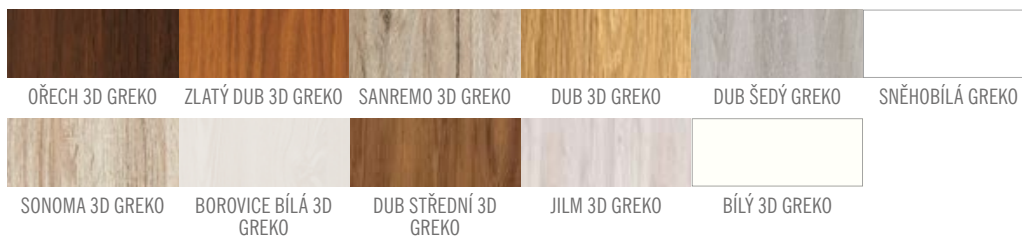

DOSTUPNÉ ŠÍŘKY KŘÍDEL

60

70

80

90

100

GREKO 3600,-