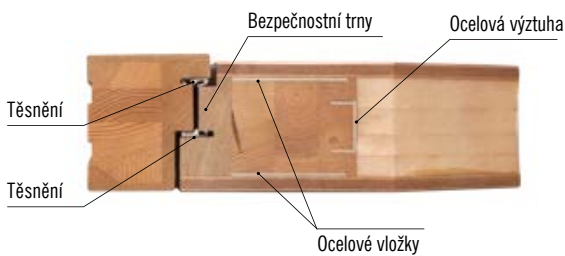

VCHODOVÉ DVEŘE VENKOVNÍ **ERKADO**

TLOUŠŤKA 102 mm BEZFALCOVÉ

Příplatek za bezfalcové provedení je 10 000,- bez DPH k tloušťce 102mm

■ **Koeficient tepelné prostupnosti: $U_d < 0,64 \text{ W/m}^2\text{K}$**

■ **Materiál opláštění: dub, meranti**

■ KONSTRUKCE

- tloušťka křídla 72 mm
- těsnění na křídle a zárubni
- bezpodrážkové (bezfalcové) provedení
- dveře jsou opláštěny voděodolnou kompozitní deskou
- výplň křídla tvoří termoizolační polyuretanová pěna
- rám dveří je vyroben z masivních profilů dřeva borovice + dub/meranti
- zesílení rámu dveří ocelovou výztuhou
- pantová strana dveří a zárubně mají bezpečnostní trny proti vysazení dveří
- 3 skryté panty

■ ZÁRUBEŇ

- spojené masivní rámy borovice jsou pokryty dýhou z borovice, dubu nebo meranti.
- rozměr 107x80 mm

■ POVRCHOVÁ ÚPRAVA

- Trívrstvé speciální hydrodynamické vodou ředitelné barvy podle palety barev nebo RAL.

■ ROZMĚRY

- standardní nebo atypické rozměry: viz příplatky

■ STANDARDNÍ VYBAVENÍ:

- součástí balení je dřevěná rámová zárubeň
- lištový třibodový zámek (rozteč 72 mm),
- čtyři kusy skryté 3D seřiditelných pantů,
- hliníkový práh s termoizolační vložkou nebo dřevěný
- 3 sklo REFLEX BRONZ (74mm)
- 4 sklo REFLEX BRONZ (100mm) v modelech P42, P44, P48, P57, P66, P68, P70, P98, P130, P132, P133, P135, P136