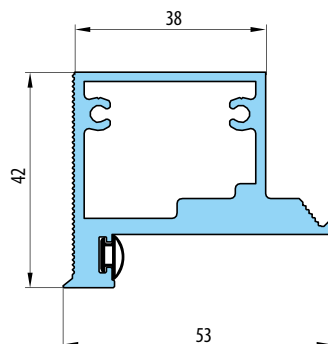

■ ŘEZ ZÁRUBNÍ