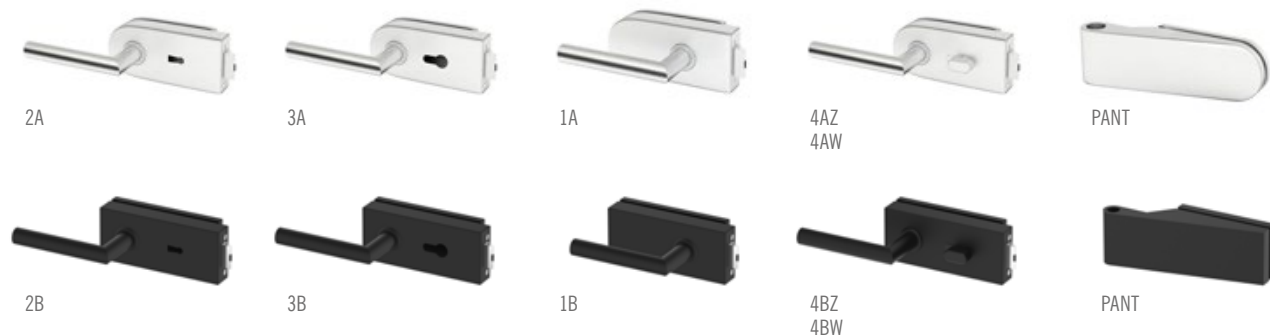

GRAF 32
4500,-

GRAF 35
4500,-

GRAF 38
4500,-

GRAF KOVÁNÍ

■ KOVÁNÍ METAL-BUD NEREZ OVÁLNÉ NEBO HRANATÉ

CENÍK KOVÁNÍ	NEREZ	ČERNÁ
SADA 1A OVÁLNÉ (klíka s úsporným zámkem + panty)	2600,-	3300,-
SADA 2A OVÁLNÉ (klíka se zámkem na klíč + panty)	2600,-	3300,-
SADA 3A OVÁLNÉ (klíka se zámkem na vložku + panty)	2600,-	3300,-
SADA 4AZ OVÁLNÉ VNĚJŠÍ (klíka s WC zámkem + panty)	3000,-	3700,-
SADA 4AW OVÁLNÉ VNITŘNÍ (klíka s WC zámkem + panty)	3000,-	3700,-
SADA 1B HRANATÉ (klíka s úsporným zámkem + panty)	2600,-	3300,-
SADA 2B HRANATÉ (klíka se zámkem na klíč + panty)	2600,-	3300,-
SADA 3B HRANATÉ (klíka se zámkem na vložku + panty)	2600,-	3300,-
SADA 4BZ HRANATÉ VNĚJŠÍ (klíka s WC zámkem + panty)	3000,-	3700,-
SADA 4BW HRANATÉ VNITŘNÍ (klíka s WC zámkem + panty)	3000,-	3700,-
cyklindrická vložka 31/17	500,-	500,-

■ VÝBĚR WC ZÁMKU:

Zámek WC – při objednávání WC zámku je potřeba vybrat:

vnější zámek – WC zámek se montuje na vnější stranu dveří (Z)

nebo

vnitřní zámek – WC zámek se montuje na vnitřní stranu dveří (W)

**POZOR: WC ZÁMKY MAJÍ SMĚR (PRAVÝ LEVÝ)
PŘI OBJEDNÁNÍ ZÁMKU WC UVEĎTE
ORIENTACI DVEŘÍ: PRAVÉ NEBO LEVÉ**