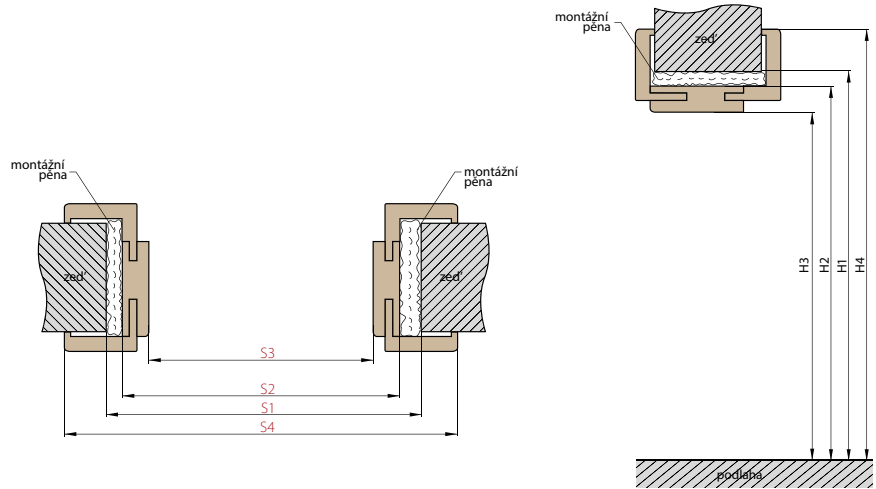

OBLOŽKOVÁ ZÁRUBEŇ TYPU TUNEL (SLEPÁ, PRŮCHOZÍ)

■ **Cena zárubně typu tunel je stejná jako cena obložkové zárubně pro falcové dveře.**

Zárubeň typu tunel nebo slepá, průchozí zárubeň je obložková zárubeň bez kování a těsnění (mimo OKZ). Může být instalována ve dřevěných otvorech jako ochrana rohů stěn, avšak nejčastěji se používá za estetickým účelem – jako dekorace interiéru. Obložkové zárubně typu tunel se používají také v posuvných dveřích ERKADO. Pro posuvné dveře je třeba objednat tunel standardní, ne pro bezfalcové dveře!