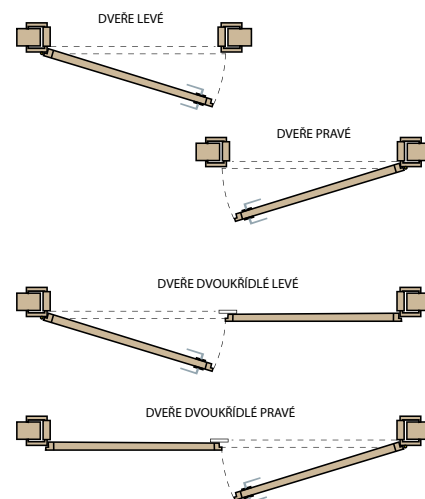

P150

82 mm	Dub: 36725,-	Meranti: 36725,-
102 mm	Dub: 47125,-	Meranti: 47125,-

P85

82 mm	Dub: 36725,-	Meranti: 36725,-
102 mm	Dub: 47125,-	Meranti: 47125,-

P86

Dekorační sklo je za individuální příplatek

TECHNICKÉ PARAMETRY