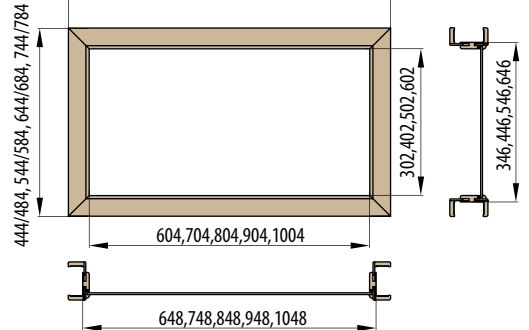

„30“ „40“ „50“ „60“

446/486, 546/586, 646/686, 746/786

■ Nadsvětlik - obložková zárubeň pro jednokřídlé dveře krycí lišta 6 cm / 8 cm

„60“ „70“ „80“ „90“ „100“

746/786, 846/886, 946/986, 1046/1086, 1146/1186