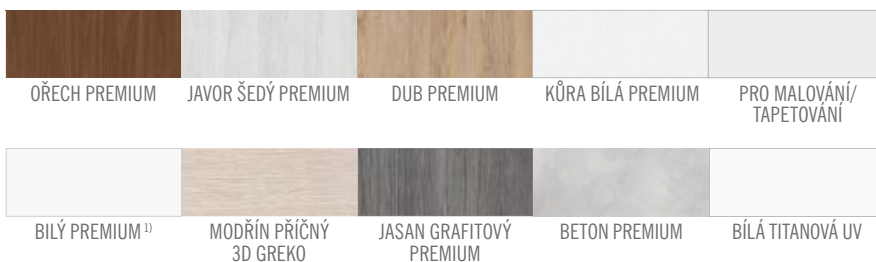

¹⁾ BÍLÝ PREMIUM imituje hladký malovaný povrch