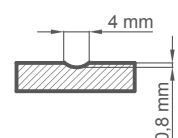

DOSTUPNÉ ŠÍŘKY KŘÍDEL

60 70 80 90 100