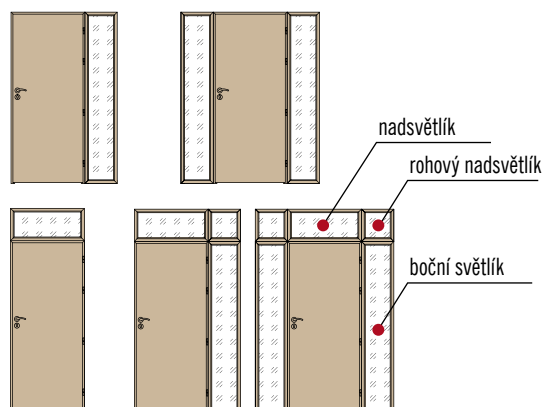

NADSVĚTLÍK PRO DVOUKŘÍDLÉ DVEŘE												
VÝŠKA	ZÁRUBEŇ	ŠÍŘKA										
		„90”	„100”	„110”	„120”	„130”	„140”	„150”	„160”	„170”	„180”	„190”
„30”	obložková	2900,-	3100,-	3300,-	3500,-	3700,-	3900,-	4100,-	4300,-	4500,-	4700,-	4900,-
	rámová	2200,-	2400,-	2600,-	2800,-	3000,-	3200,-	3400,-	3600,-	3800,-	4000,-	4200,-
„40”	obložková	3100,-	3300,-	3500,-	3700,-	3900,-	4100,-	4300,-	4500,-	4700,-	4900,-	5100,-
	rámová	2400,-	2600,-	2800,-	3000,-	3200,-	3400,-	3600,-	3800,-	4000,-	4200,-	4400,-
„50”	obložková	3300,-	3500,-	3700,-	3900,-	4100,-	4300,-	4500,-	4700,-	4900,-	5100,-	5300,-
	rámová	2600,-	2800,-	3000,-	3200,-	3400,-	3600,-	3800,-	4000,-	4200,-	4400,-	4600,-
„60”	obložková	3500,-	3700,-	3900,-	4100,-	4300,-	4500,-	4700,-	4900,-	5100,-	5300,-	5500,-
	rámová	2800,-	3000,-	3200,-	3400,-	3600,-	3800,-	4000,-	4200,-	4400,-	4600,-	4800,-

TYPY SVĚTLÍKŮ

PRO RÁMOVOU ZÁRUBEŇ

PRO JEDNOKŘÍDLOVÉ DVEŘE

PRO OBLOŽKOVOU ZÁRUBEŇ

PRO DVOUKŘÍDLÉ DVEŘE

PROVEDENÍ SVĚTLÍKŮ

JEDNOKŘÍDLÉ DVEŘE

s nadsvětlíkem, bočním světlíkem a rohovým nadsvětlíkem