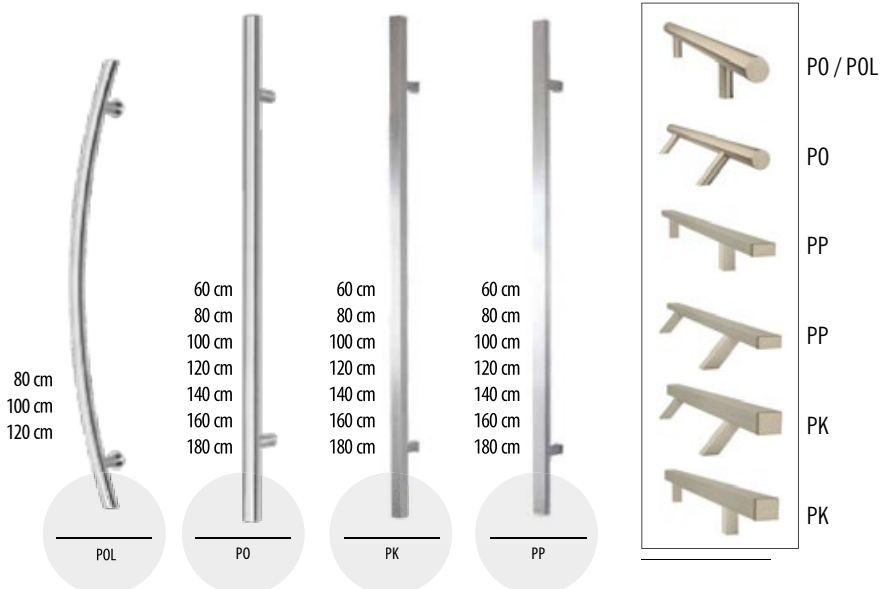

MADLA WOBI - NEREZ

PO – rovný, zkosoný	
	na 1 stranu / na 2 strany
60 cm	2350,- / 4700,-
80 cm	2400,- / 4800,-
100 cm	2500,- / 5000,-
120 cm	2700,- / 5400,-
140 cm	2850,- / 5700,-
160 cm	3000,- / 6000,-
180 cm	3200,- / 6400,-
PK – rovný, zkosoný	
60 cm	2400,- / 4800,-
80 cm	2500,- / 5000,-
100 cm	2700,- / 5400,-
120 cm	2850,- / 5700,-
140 cm	3000,- / 6000,-
160 cm	3200,- / 6400,-
180 cm	3400,- / 6800,-
PP – rovný, zkosoný	
60 cm	2350,- / 4700,-
80 cm	2400,- / 4800,-
100 cm	2600,- / 5200,-
120 cm	2750,- / 5500,-
140 cm	2950,- / 5900,-
160 cm	3100,- / 6200,-
180 cm	3300,- / 6600,-
POL rovný	
80 cm	2850,- / 5700,-
100 cm	3000,- / 6000,-
120 cm	3200,- / 6400,-

3900,-

Za příplatek mohou být úchytky osazené tlačítkem elektrického otevírání dveří, cena zahrnuje tlačítko, kabel, elektrozámeč. Tlačítkem lze otevřít horní západku zámku, nikoliv hlavní západku/-ky