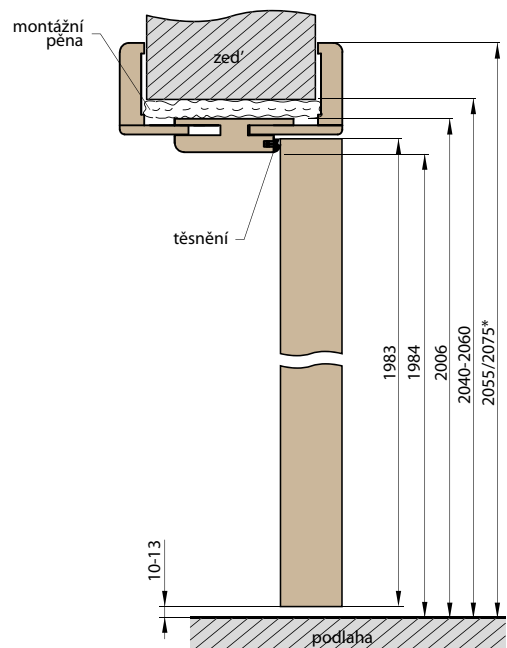

- Spojení krycí lišty na tupo je možné pouze v případě 8 cm límce.
- Příplatek za toto provedení je **600,-** vč 8 cm límce
- Krycí lišta 8 cm, komplet= **150,-**
- Obložkové zárubně s rozsahem nad 295 mm se skládají ze dvou dílů.
- Cena obložkové zárubně pro dvoukřídlé dveře **+30%**.
- Krycí lišta: standardní (pero 20 mm) nebo s prodlouženým perem (pero 40 mm) pro obložkové zárubně v povrchu FINISH, GREKO, ST CPL a PREMIUM **800,-** v povrchu CPL 0,2 a UV LAK **1500,-** (cena zahrnuje sadu pro zárubně dané šířky).
- Je možné podříznout veškeré zárubně dle vlastního požadavku až do 50 mm bez ztráty záruky.
- Ostění pro rozšíření tloušťky zárubně, 120 mm = **800,-** pro CPL 0,2 a UV LAK =**1500,-**