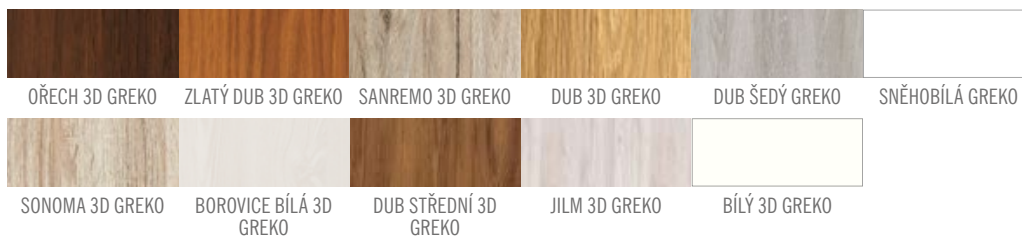

DOSTUPNÉ ŠÍŘKY KŘÍDEL

60

70

80

90

100

GREKO 3700,-