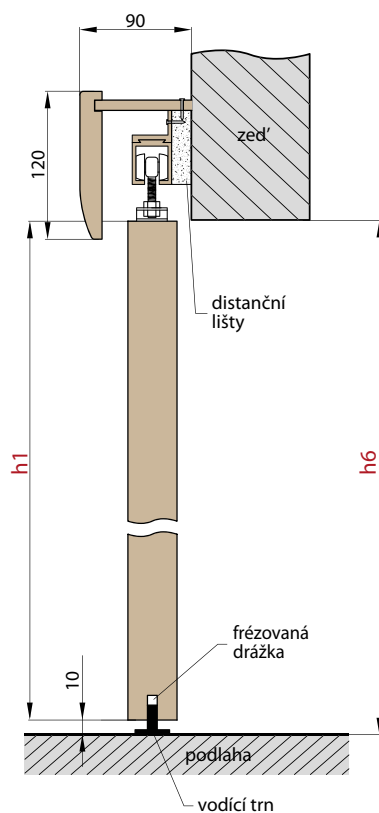

■ POSUVNÉ DVEŘE NA STĚNU BEZ OBLOŽKOVÉ ZÁRUBNĚ

PD1S (ukázka levých dveří)