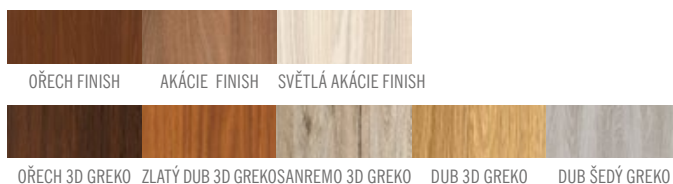

ST CPL 2450,- **CPL 0,2** 2900,- **CPL 0,7** 3400,-