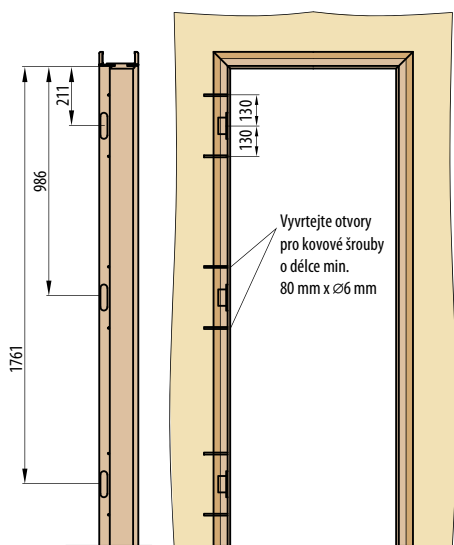

TECHNICKÉ INFORMACE

■ DOPORUČENÉ UKOTVENÍ ZÁRUBNĚ PRO BEZFALCOVÉ DVEŘE

Při montáži obložkové zárubně pro bezfalcové dveře je nutné přikotvit zárubeň ke zdi na šrouby s hmoždinkami a na pěnu. Otvory pro šrouby je třeba vyrtat v obložkové zárubni pod těsněním.

■ BEZFALCOVÉ KOVÁNÍ

■ FRÉZOVÁNÍ V KŘÍDLECH HERSE

DRUH FRÉZOVÁNÍ DVEŘÍ HERSE MAX			
HERSE MAX 1	HERSE MAX 2	HERSE MAX 3	HERSE MAX 6
FRÉZA 6	FRÉZA 6	FRÉZA 6	FRÉZA 6
HERSE MAX 7	HERSE MAX 13	HERSE MAX 14	HERSE MAX 22
FRÉZA 6	FRÉZA 1	FRÉZA 2	FRÉZA 2