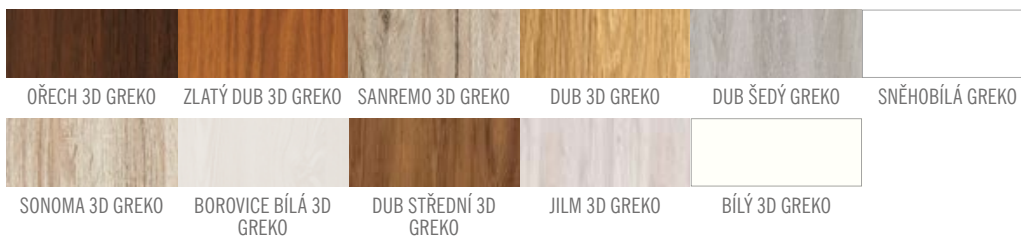

DOSTUPNÉ ŠÍŘKY KŘÍDEL

60

70

80

90

100

GREKO 4200,-