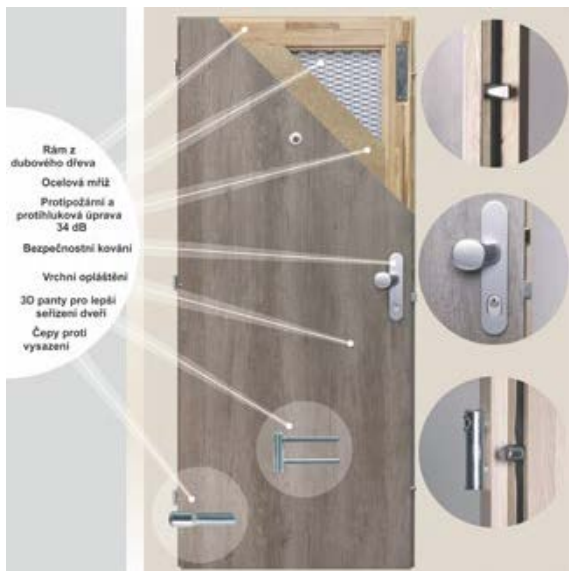

BEZPEČNOSTNÍ DVEŘE TŘÍDY 3

FINISH, GREKO, CPL, PREMIUM 11500,-