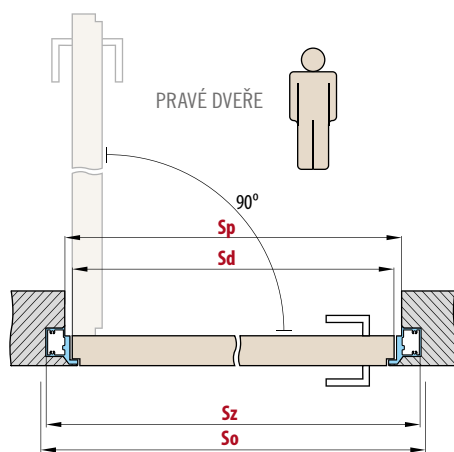

SKRYTÉ ZÁRUBNĚ NOVINKA

BEZOBLOŽKOVÉ DVEŘE

DVEŘE	2100,-
SKRYTÉ ZÁRUBNĚ HLINÍKOVÉ	5700,-

■ Standardní rozměry pro falcové dveře, otevírání dovnitř

Šířka dveří	Doporučená šířka otvoru	Vnitřní šířka zárubní	Šířka ve světlosti zárubní
Sd [mm]	So [mm]	Sz [mm]	Sp [mm]
644	724	714	629
744	824	814	729
844	924	914	829
944	1024	1014	929
1044	1124	1114	1029

Výška dveří	Doporučená výška otvoru	Vnitřní výška zárubní	Výška ve světlosti zárubní
Hd [mm]	Ho [mm]	Hz [mm]	Hp [mm]
1983	2032	2025	1983

■ OSAZENÍ DO SÁDKOKARTONOVÉ PŘÍČKY

■ OSAZENÍ DO ZDĚNÉ PŘÍČKY

■ ŘEZ ZÁRUBNÍ

SKRYTÉ ZÁRUBNĚ /
BEZOBLOŽKOVÉ DVEŘE