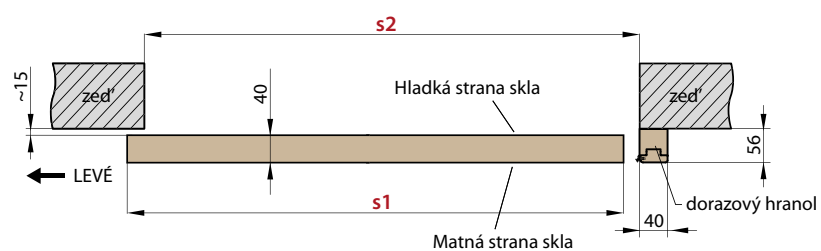

■ POSUVNÉ DVEŘE NA STĚNU BEZ OBLOŽKOVÉ ZÁRUBNĚ

PD1S (ukázka levých dveří)