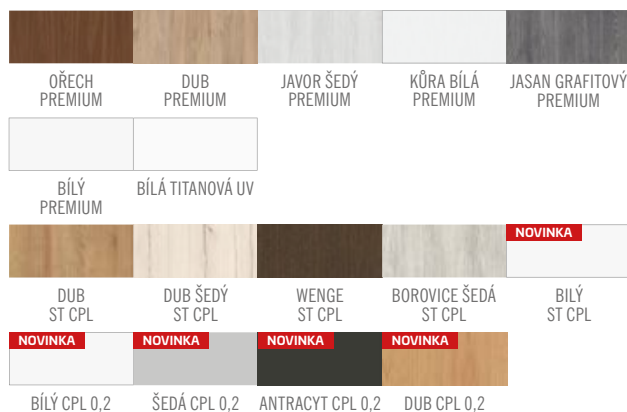

KŘÍDLO typ MAGIC		
PREMIUM / CPL	CPL 0,2	LAK UV
3000,-	3400,-	4900,-

	,60"	,70"	,80"	,90"	,100"
S1 Šířka křídla	644	744	844	944	1044
S2 Šířka otvoru	584	684	784	884	984
H1 Výška dveří	2150	2150	2150	2150	2150
H2 Výška otvoru	2100	2100	2100	2100	2100