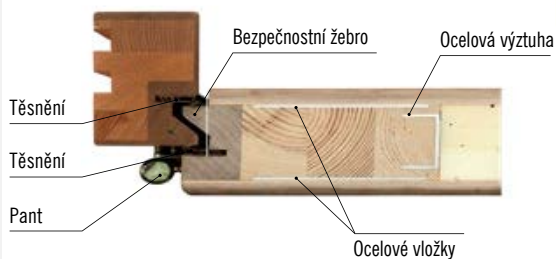

VCHODOVÉ DVEŘE VENKOVNÍ **ERKADO**

TLOUŠŤKA 82 mm

■ **Koeficient tepelné prostupnosti:** $U_d < 0,78 \text{ W/m}^2\text{K}$

■ **Materiál opláštění:** borovice, dub, meranti

■ KONSTRUKCE

- tloušťka křídla 82 mm
- těsnění na křídle a zárubni
- polodrážkové provedení
- dveře jsou opláštěny voděodolnou kompozitní deskou
- výplň křídla tvoří termoizolační polyuretanová pěna
- rám dveří je vyroben z masivních profilů dřeva borovice + dub/meranti
- zesílení rámu dveří ocelovou výztuhou
- pantová strana dveří a zárubně mají bezpečnostní žebro proti vysazení dveří

■ ZÁRUBEŇ

- spojené masivní rámy borovice jsou pokryty dýhou z borovice, dubu nebo meranti.
- rozměr 100x60 mm

■ POVRCHOVÁ ÚPRAVA

- Trívrstvé speciální hydrodynamické vodou ředitelné barvy podle palety barev nebo RAL.

■ ROZMĚRY

- standardní nebo atypické rozměry: viz příplatky

■ STANDARDNÍ VYBAVENÍ: