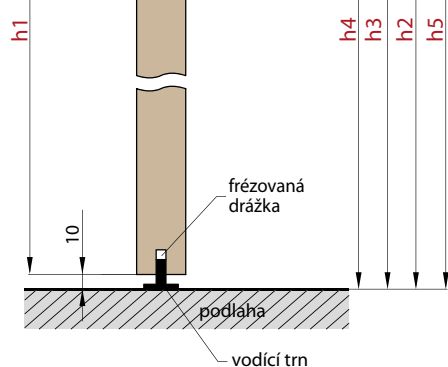

PD2S (ukázka levých a pravých dveří)