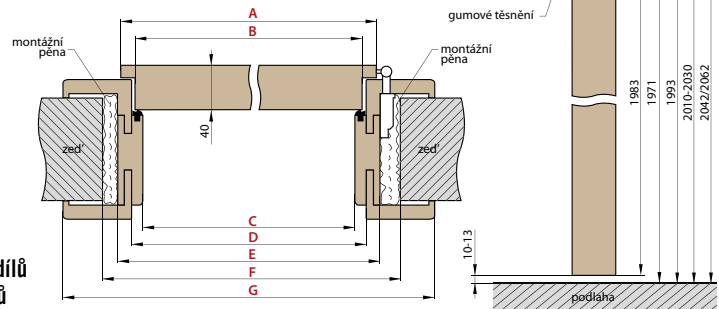

■ NÁKRES OBLOŽKOVÉ ZÁRUBNĚ krycí lišta 6 cm / 8 cm

■ ROZSAH REGULACE krycí lišta 6 cm / 8 cm

■ SPOJENÍ KRYCÍ LIŠTY

ŠÍŘKA	A	B	C	D	E	F	G
„60”	644	618	604	626	648	700±20	746*/ 786**
„70”	744	718	704	726	748	800±20	846*/ 886**
„80”	844	818	804	826	848	900±20	946*/ 986**
„90”	944	918	904	926	948	1000±20	1046*/ 1086**
„100”	1044	1018	1004	1026	1048	1100±20	1146*/ 1186**

**krycí lišta 6 cm / 8 cm

Rozsah regulace min. - max. (mm)	OBLOŽKOVÉ ZÁRUBNĚ DLE POVRCHŮ				
	FINISH, LAK	3D GREKO	CPL LAMINÁT, PREMIUM, PŘÍČNÝ 3D GREKO	CPL 0,2	BÍLÉ LAKOVANÉ Bílá titanová UV (RAL 9003)
65-70	2100,-	2200,-	2350,-	2650,-	3800,-
70-80	2100,-	2200,-	2350,-	2650,-	3800,-
80-100	1800,-	1900,-	2050,-	2350,-	3500,-
100-120	1850,-	1950,-	2100,-	2400,-	3650,-
120-140	1900,-	2000,-	2150,-	3450,-	3800,-
140-160	2000,-	2100,-	2250,-	3550,-	3950,-
160-180	2100,-	2200,-	2350,-	2650,-	4050,-
180-200	2150,-	2250,-	2400,-	2700,-	4200,-
200-220	2250,-	2350,-	2500,-	2800,-	4350,-
220-240	2300,-	2400,-	2550,-	2850,-	4500,-
240-260	2400,-	2500,-	2650,-	2950,-	4650,-
260-280	2450,-	2550,-	2700,-	3000,-	4800,-
260-300	2550,-	2650,-	2800,-	3100,-	4900,-
280-300	2550,-	2650,-	2800,-	3100,-	4900,-
300-320	2600,-	2700,-	2850,-	3150,-	5100,-
320-340	2650,-	2750,-	2900,-	3200,-	5250,-
340-360	2950,-	3050,-	3200,-	3500,-	5450,-
360-380	3050,-	3150,-	3300,-	3600,-	5550,-
380-400	3150,-	3250,-	3400,-	3700,-	5750,-
400-420	3250,-	3350,-	3500,-	3800,-	5950,-

1 díl

2 díly

3 díly

- Spojení krycí lišty na tupo je možné pouze v případě 8 cm límce. Příplatek za toto provedení je 600,- vč 8 cm límce
- Krycí lišta 8 cm, komplet= 150,- není dostupná v odstínech LAK
- Cena obložkové a rámové zárubně pro dvoukřídlé dveře +30%.
- Krycí lišta: standardní (pero 20 mm) nebo s prodlouženým perem (pero 40 mm) pro obložkové zárubně v povrchu FINISH, GREKO, ST CPL a PREMIUM 800,- v povrchu CPL 0,2 a UV LAK 1500,- (cena zahrnuje sadu pro zárubně dané šířky).
- Lze vyrobit zárubně pro atypickou tloušťku zdi od 420 mm. Zárubně se budou skládat z více dílů. Příplatek za každých 2 cm rozsahu je 200,- – základem je cena zárubně 400-420 mm.
- Max. tloušťka zárubně je 500-520. V případě širší zárubně je třeba objednat ostění 120 mm
- Ceny zárubně typu tunel (slepá) o šířce 60, 70, 80, 90, 100 jsou stejné jako ceny obložkové zárubně.
- Ceny zárubně typu tunel (slepá) o šířce 110, 120, 130, 140, 150, 160, 170, 180, 190 = +30%.
- Je možné podříznout zárubně dle vlastního požadavku až do 50 mm bez ztráty záruky.
- Ostění pro rozšíření tloušťky zárubně, 120 mm = 800,- pro CPL 0,2 a UV LAK = 1500,-
- Příplatek 500,- k ceně obložkové zárubně pro dveře HERSE
- Protipožární úprava obložkové zárubně 2200,-
- Elektrický otvírač 1500,-