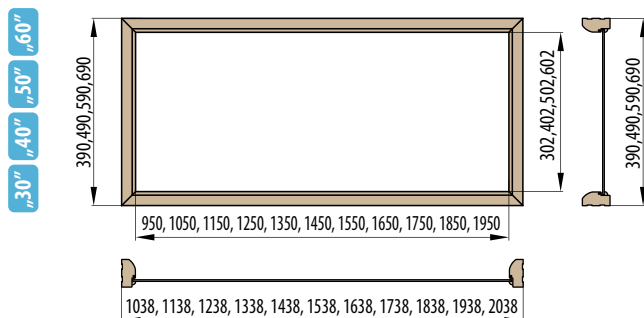

■ Nadsvětlik - rámová zárubeň pro dvoukřídlé dveře

„90“ „100“ „110“ „120“ „130“ „140“ „150“ „160“ „170“ „180“ „190“