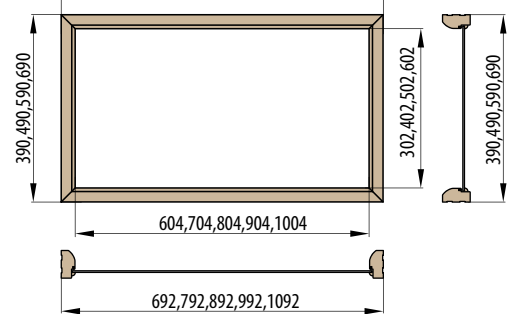

■ Nadsvětlik - rámová zárubeň pro jednokřídlé dveře

„60“ „70“ „80“ „90“ „100“

692,792,892,992,1092