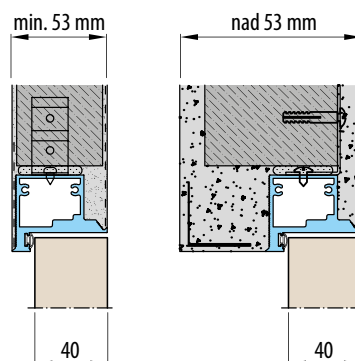

■ OSAZENÍ DO ZDĚNÉ PŘÍČKY