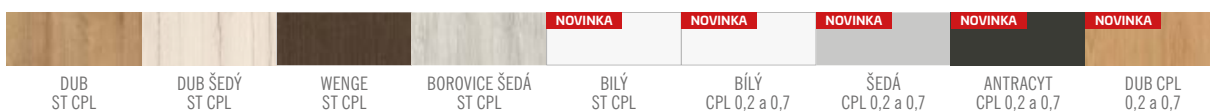

PREMIUM, PŘÍČNÝ GREKO MODEL 1: 1700,- MODEL 2: 2700,- MODEL 3, 5, 7: 2500,- MODEL 4, 6, 8: 2400,-