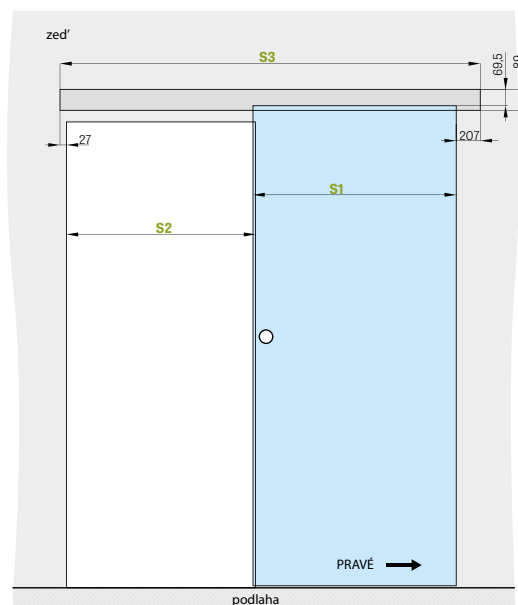

POSUVNÉ DVEŘE NA STĚNU - SKLENĚNÉ DVEŘE GRAF			
		„60”	„70”	„80”	„90”
S1	Šířka křídla	662	762	862	962
S2	Šířka otvoru	602	702	802	902
S3	Délka garnýže	1500	1500	1800	2000
H1	Výška dveří	1989			
H2	Výška otvoru	max. 1973			
H3	Celková výška	2067			

■ MUŠLE
nerez

NOVINKA