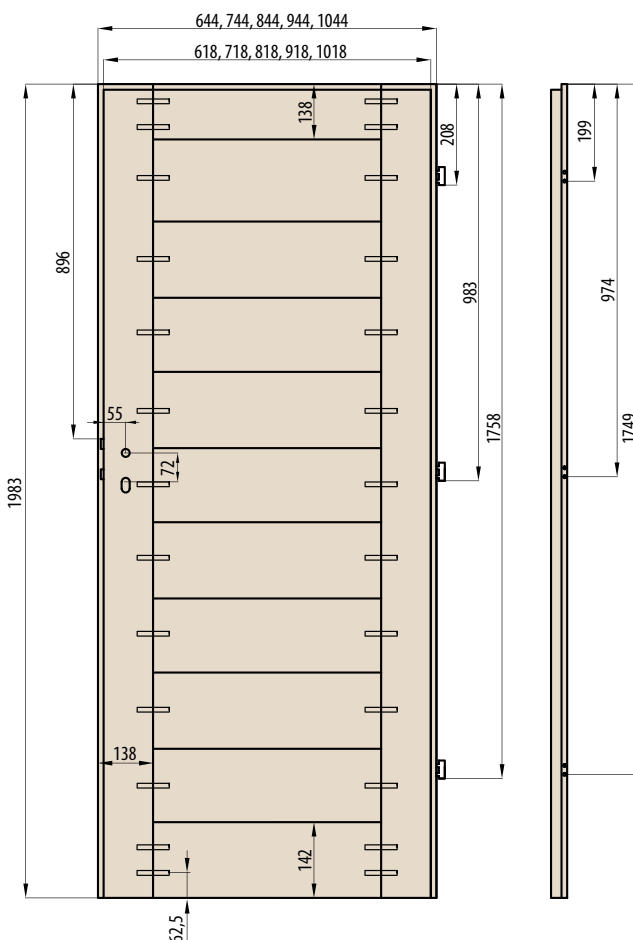

PREMIUM

Povrch Premium je výrobek na bázi polypropylenu (PPR), tedy materiálu s velmi **vysohou odolností vůči otěru** i poškrábání, a zároveň **s vysokou estetickou hodnotou**, přičemž věrně napodobuje přírodní dřevo a je nesnadno hořlavý.

Výše uvedené vlastnosti způsobují, že produkty z povrchem PREMIUM garantují dlouholeté bezproblémové užívání **jak pro domácnosti, tak i v náročných podmínkách**.

Odolnost povrchu Premium je stejná jako Laminát CPL, ale má **lepší vzhled** díky více strukturovanému reliéfu.

Ošetření povrchu je možné běžným čisticím prostředkem, bez obavy poškození dveří.

- povrchová úprava: nejpobulárnější povrch 3D GREKO se zvýrazněnou strukturou dřeva, CPL LAMINÁT se zvýšenou odolností nebo strukturovaný velice odolný povrch PREMIUM
- možnost objednání dveří vyšších o 4,5cm včetně zárubní s příplatkem 100,-

KOVÁNÍ

- tři stříbrné dvoučepové panty s horizontální regulací ve falcovém provedení nebo tři stříbrné skryté panty s horizontální a vertikální regulací v bezfalcovém provedení
- klasický zámek ve falcovém nebo magnetický v bezfalcovém křídle na dozický klíč, na cylindrickou vložku, WC zámek, úsporný zámek (jen klika)

PROSKLENÍ

- tvrzené matné nebo čiré sklo v ceně dveří. Za příplatek: lepené bezpečnostní matné sklo VSG

DOSTUPNÉ PVEDENÍ

POSUVNÉ DVEŘE NA STĚNU

POSUVNÉ DVEŘE DO POUZDRA

DOUKŘÍDLÉ DVEŘE

BEZFALCOVÉ DVEŘE

DOSTUPNÉ ŠÍŘKY KŘÍDEL

60 70 80 90 100

FALCOVÉ PVEDENÍ