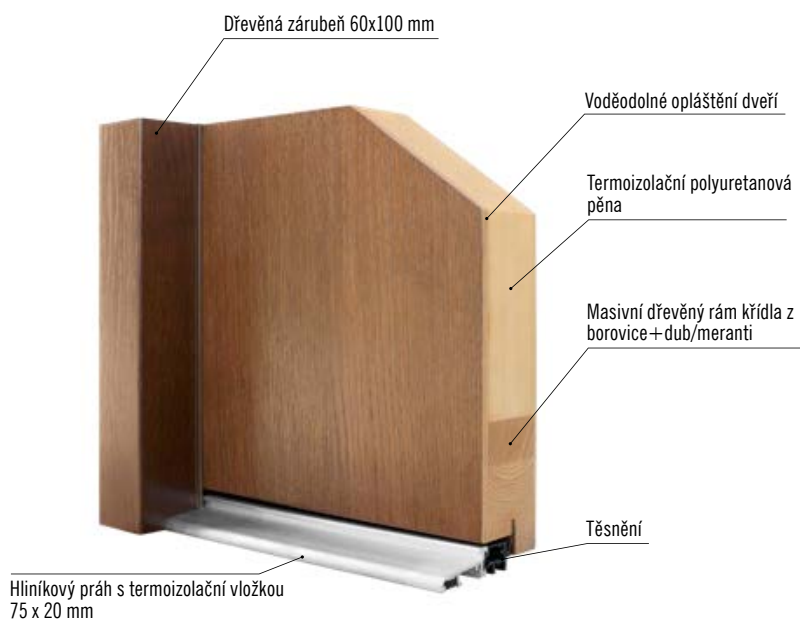

VCHODOVÉ DVEŘE VENKOVNÍ **ERKADO**

TLOUŠŤKA 72 mm

REFLEX BRONZ - známý svou velmi trvanlivou odrazivou vrstvou, která odolává extrémním podmínkám prostředí. Disponuje mimořádnými vlastnostmi světelné reflexe, rovněž reflexe slunečního záření je velmi účinná. Nabízíme aplikované na bronzovém skle.

■ **Koeficient tepelné prostupnosti: Ud- 0,9 W/m²K**

■ **Materiál opláštění: borovice, dub, meranti**

■ KONSTRUKCE

- tloušťka křídla 72 mm
- těsnění na křídle a zárubni
- polodrážkové provedení
- dveře jsou opláštěny voděodolnou kompozitní deskou
- výplň křídla tvoří termoizolační polyuretanová pěna
- rám dveří je vyroben z masivních profilů dřeva borovice + dub/meranti
- zesílení rámu dveří ocelovou výztuhou
- pantová strana dveří a zárubně mají bezpečnostní žebro proti vysazení dveří

■ ZÁRUBEŇ

- spojené masivní rámy borovice jsou pokryty dýhou z borovice, dubu nebo meranti.
- rozměr 100x60 mm

■ POVRCHOVÁ ÚPRAVA

- Trávstvé speciální hydrodynamické vodou ředitelné barvy podle palety barev nebo RAL.

■ ROZMĚRY

- standardní nebo atypické rozměry: viz příplatky

■ STANDARDNÍ VYBAVENÍ:

- součástí balení je dřevěná rámová zárubeň
- lišťový třibodový zámek (rozteč 72 mm),
- čtyři kusy masivní 3D seřiditelných pantů TKZ,
- hliníkový práh s termoizolační vložkou nebo dřevěný
- 2 sklo REFLEX BRONZ (44mm) v modelech: P3, P4, P5, P6, P12, P13, P14, P16, P19, P21, P23, P24, P25, P28, P29, P30, P31, P33, P34, P36, P37, P39, P40, P45, P49, P51, P52, P53, P96, P102, P93, P108, P109, P111, P112, P113, P114, P115, P116, P117, P118, P138, P140, P141, P143, P144
- 2 sklo REFLEX BRONZ (54mm) v modelech: P7, P8, P9, P10, P20, P22, P26, P27, P32, P41, P47, P50, P54, P55, P60, P61, P62, P63, P64, P65, P67, P69, P71, P72, P73, P74, P75, P76, P77, P78, P79, P80, P81, P82, P83, P84, P92, P94, P95, P97, P99, P100, P101, P103, P104, P105, P106, P107, P119, P128, P129, P130, P131, P132, P133, P134, P135, P136, P137, P139, P142, P145, P146, P147, P148, P150
- 3 sklo REFLEX BRONZ (70mm) v modelech: P42, P44, P48, P56, P57, P60, P66, P68, P70, P98, P130, P132, P133, P135, P136

■ **masivní 3D seřiditelný pant TKZ**