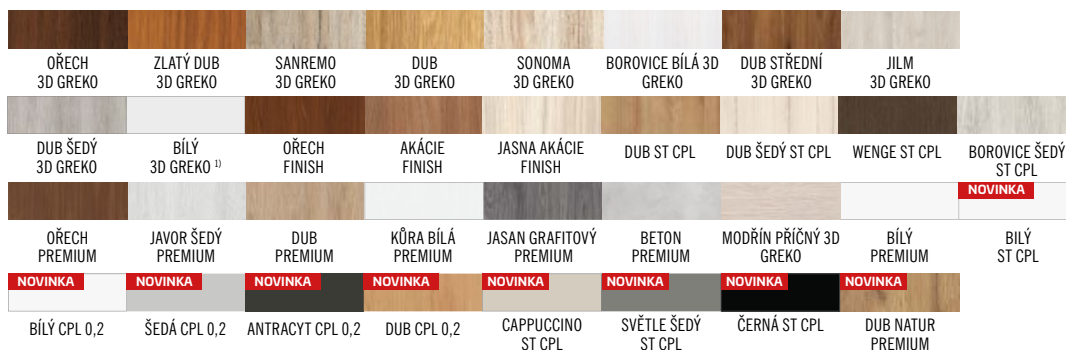

Vzhledem k omezené nabídce dodávaných hran výrobcem, je možná mírná odlišnost barvy hrany dveří k dekoru dveří.

DVEŘE SE ZVÝŠENOU ODOLNOSTÍ