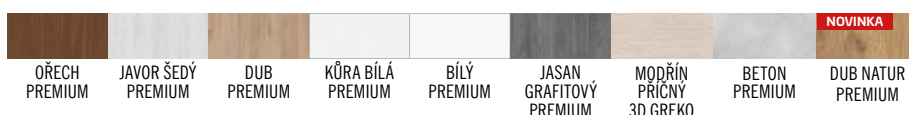

ORĚCH PREMIUM JAVOR ŠEDÝ PREMIUM DUB PREMIUM KŮRA BÍLÁ PREMIUM BÍLÝ PREMIUM JASAN GRAFITOVÝ PREMIUM MODŘÍN PŘÍČNÝ 3D GREKO BETON PREMIUM DUB NATUR PREMIUM **NOVINKA**