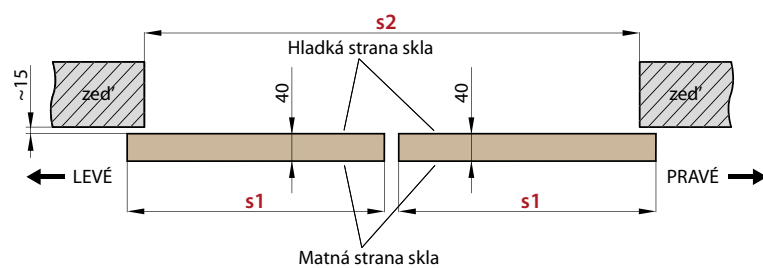

PD2S (ukázka levých a pravých dveří)