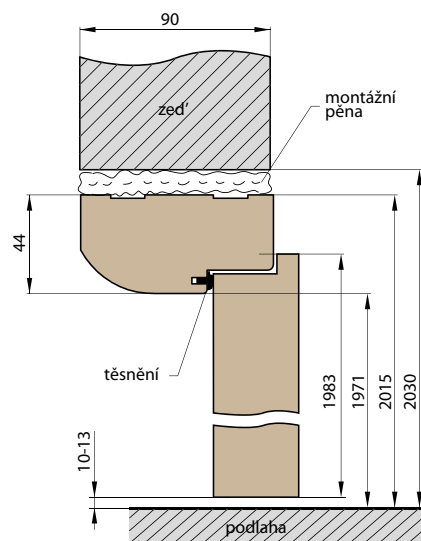

RÁMOVÉ ZÁRUBNĚ PRO FALCOVÉ (STANDARDNÍ) DVEŘE

■ NÁKRES RÁMOVÉ ZÁRUBNĚ

POVRCH	Cena
FINISH, LAK	1150,-
3D GREKO	1250,-
CPL, PREMIUM, PŘÍČNÝ 3D GREKO	1450,-
CPL 0,2	1700,-
BÍLÉ LAKOVANÉ	2900,-

ŠÍŘKA	A	B	C	D	E
„60”	644	618	604	692	722
„70”	744	718	704	792	822
„80”	844	818	804	892	922
„90”	944	918	904	992	1022
„100”	1044	1018	1004	1092	1122

■ OBLÁ KRYCÍ LIŠTA

POVRCH	Cena
FINISH, LAK	140,-
3D GREKO	150,-
CPL, PREMIUM, PŘÍČNÝ 3D GREKO	170,-
CPL 0,2	340,-
BÍLÉ LAKOVANÉ	350,-

Pro rozměry 60-100 = 2,5ks x 213,cm
pro rozměry 100-190 = 3ks x 213cm

■ PLOCHÁ KRYCÍ LIŠTA 8 mm

POVRCH	Cena
FINISH, LAK	240,-
3D GREKO	290,-
CPL, PREMIUM, PŘÍČNÝ 3D GREKO	320,-
CPL 0,2	470,-
BÍLÉ LAKOVANÉ	750,-

Pro rozměry 60-100 = 2,5ks x 213,cm
pro rozměry 100-190 = 3ks x 213cm

■ PLOCHÁ KRYCÍ LIŠTA 16 mm

POVRCH	Cena
FINISH	450,-
3D GREKO	500,-
CPL, PREMIUM, PŘÍČNÝ 3D GREKO	550,-
CPL 0,2	800,-
BÍLÉ LAKOVANÉ	1200,-

Příplatek 500,- k ceně obložkové zárubně pro dveře HERSE