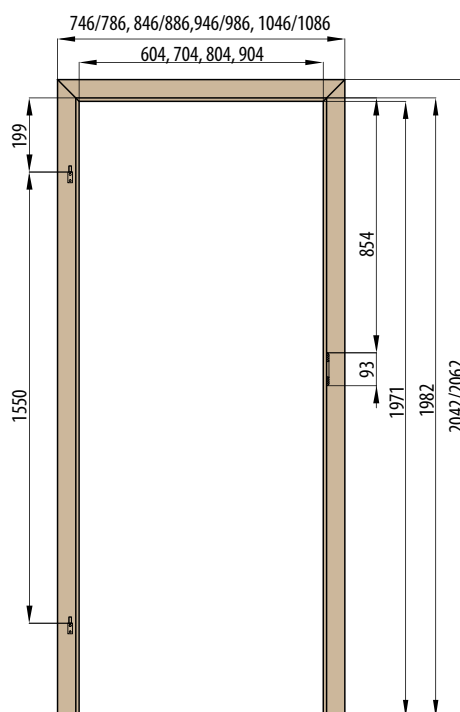

OBLOŽKOVÁ ZÁRUBĚŇ PRO CELOSKLENĚNÉ DVEŘE krycí lišta 6 cm / 8 cm