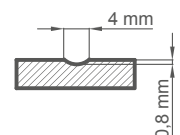

DOSTUPNÉ ŠÍŘKY KŘÍDEL

60 70 80 90 100