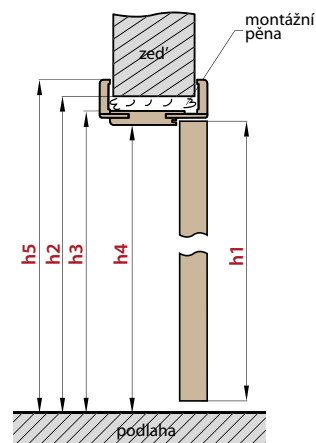

DVOUKŘÍDLÉ DVEŘE BEZFALCOVÉ

■ DVOUKŘÍDLÉ DVEŘE BEZFALCOVÉ VČETNĚ OBLOŽKOVÉ ZÁRUBNĚ