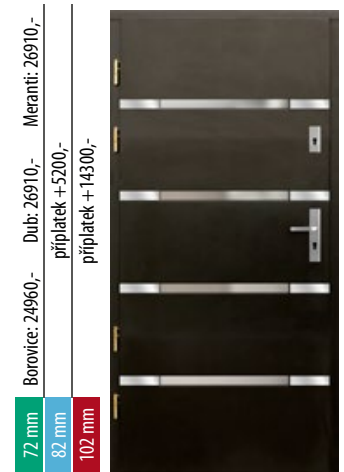

P105

Nerezový element oboustranně +1050,-