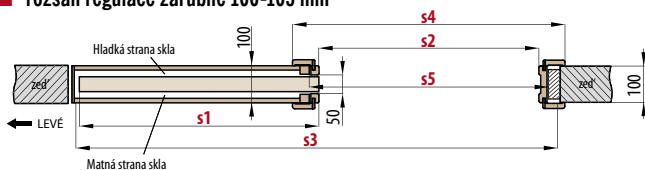

POSUVNÉ DVEŘE

ERKADO

DO STAVEBNÍHO POUZDRA

PD1P.100 (ukázka levých dveří)

■ rozsah regulace zárubně 100-105 mm

V balení bez těsnících kartáčků kvůli tloušťce.