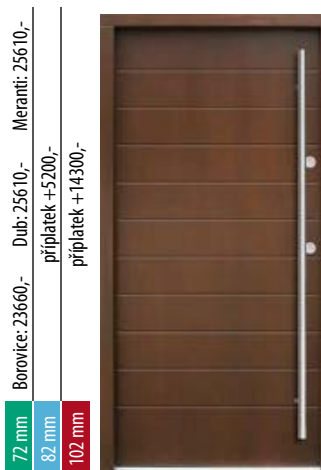

Nerezový element oboustranně +700,-

Madla za příplatek dle typu
Sklo designové +2800,-
Nerezový element oboustranně +1050,-

Madla za příplatek dle typu
Okopový plech na 1 stranu +1400,-
Nerezový element oboustranně +1050,-

Nerezový element oboustranně +1050,-

Madla za příplatek dle typu
Dvoubarevnost +2800,-

P110

Dekorační sklo je za individuální příplatek

VCHODOVÉ DVĚŘE
VENKOVNÍ