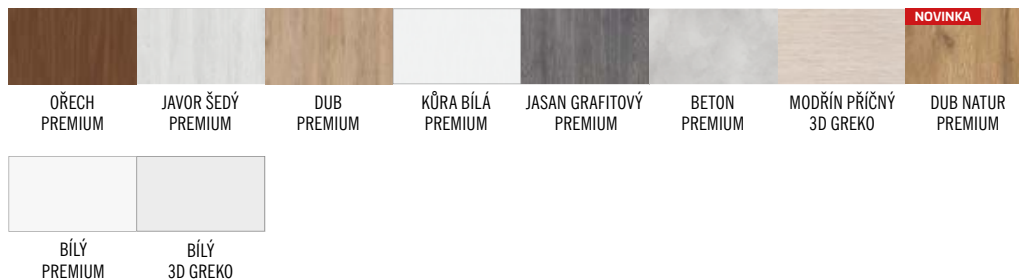

STANDARD DESKOVÉ DVEŘE

VOŠTINA

PLNÁ DESKA

POVRCHOVÉ ÚPRAVY ŘADY STANDARD - HRANA SOFT

HRANA SOFT

POVRCHOVÉ ÚPRAVY ŘADY STANDARD - HRANA STANDARD:

HRANA STANDARD

HRANA STANDARD