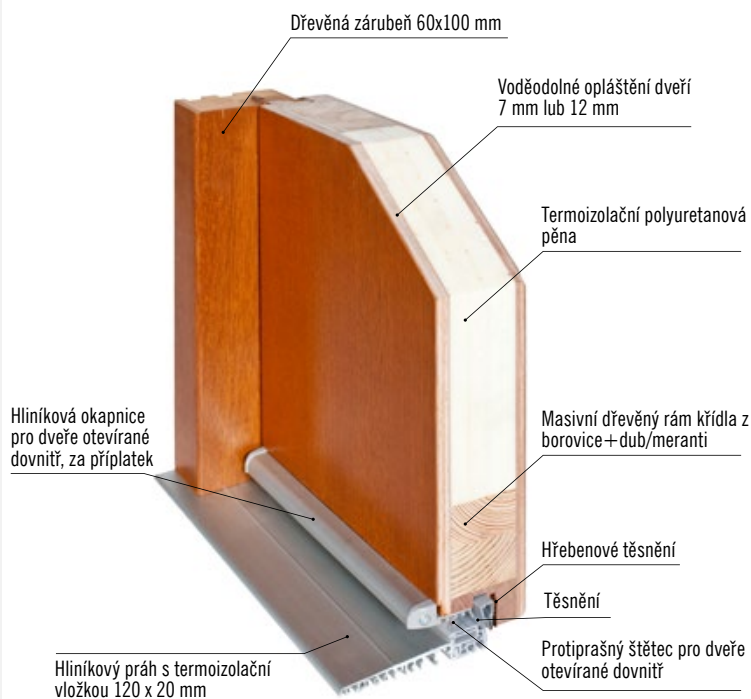

VCHODOVÉ DVEŘE VENKOVNÍ **ERKADO**

TLOUŠŤKA 82 mm

Dřevěný práh vč. ochranných rohů