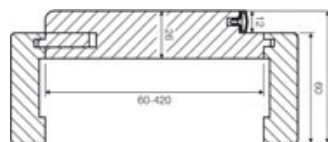

Rozsah regulace zárubně	SUKOVÉ (OSU/R)
60-80	2900,-
80-100	2900,-
100-120	2950,-
120-140	2950,-
140-160	3100,-
160-180	3100,-
180-200	3150,-
200-220	3250,-
220-240	3250,-
240-260	3350,-
260-280	3550,-
280-300	3600,-
300-320	3800,-
320-340	3900,-
340-360	4000,-
360-380	4100,-
380-400	4150,-
400-420	4200,-