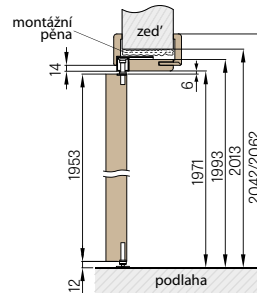

KOVÁNÍ

- tři skryté panty mezi křídly
- skrytý systém v horní a dolní části dveří
- zámek na dozický klíč, na cylindrickou vložku, WC zámek, úsporný zámek (jen klika)

PŘÍSLUŠENSTVÍ ZA PŘÍPLATEK

šířka křídla "100"	400,-
stabilizující výplň - plná deska	700,-