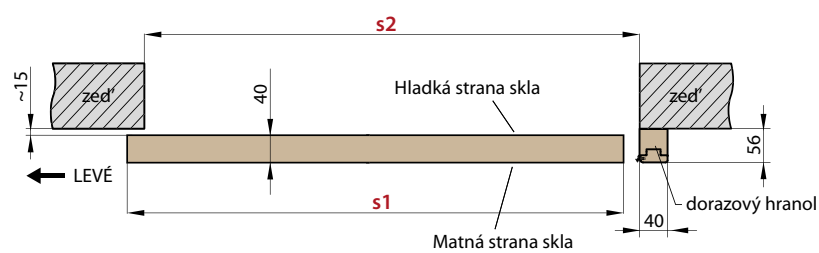

■ POSUVNÉ DVEŘE NA STĚNU BEZ OBLOŽKOVÉ ZÁRUBNĚ

PD1S (ukázka levých dveří)