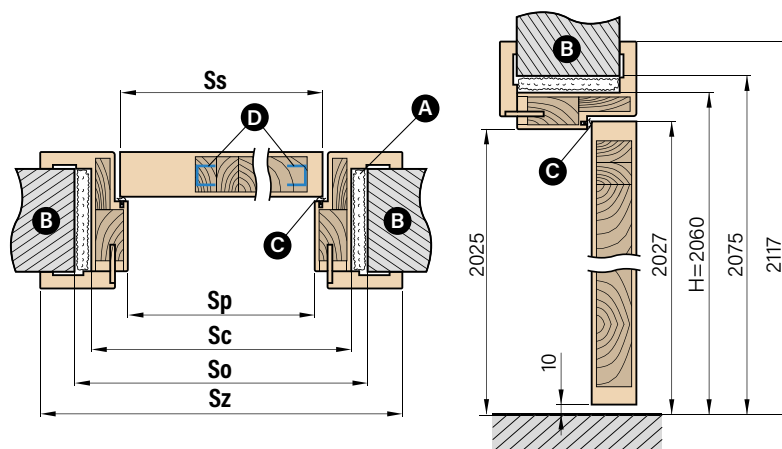

⁴ hladká nebo se strukturou dřeva

OBLOŽKOVÉ DÝHOVANÉ ZÁRUBNĚ

ROZSAH REGULACE min.- max. (mm)

	Rozsah regulace min.- max. (mm)	Cena
1 díl	80-100	7000,-
	100-120	7000,-
	120-140	7400,-
	140-160	7400,-
	160-180	7800,-
	180-200	7800,-
	200-220	8100,-
	220-240	8100,-
	240-260	8600,-
	260-280	8600,-
2 díly	260-300	9100,-
	280-300	9100,-
	300-320	9100,-
	320-340	9900,-
	340-360	9900,-
	360-380	10600,-
	380-400	10600,-
	400-420	10600,-