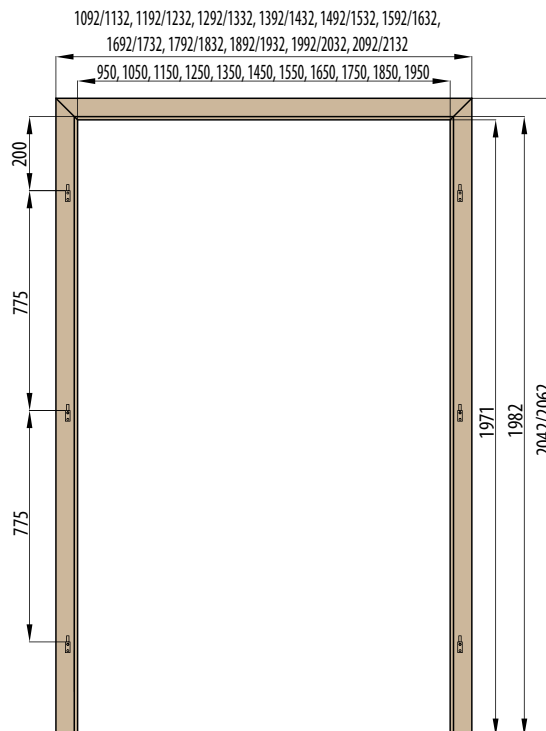

OBLOŽKOVÁ ZÁRUBĚŇ PRO DVOUKŘÍDLÉ DVEŘE krycí lišta 6 cm / 8 cm