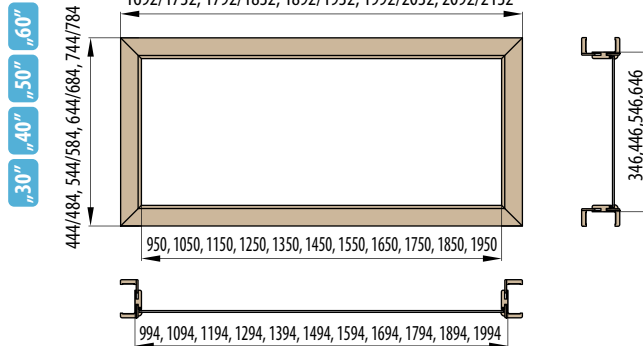

■ Nadsvětlik - obložková zárubeň pro dvoukřídlé dveře, krycí lišta 6 cm / 8 cm

„90“ „100“ „110“ „120“ „130“ „140“ „150“ „160“ „170“ „180“ „190“

1092/1132, 1192/1232, 1292/1332, 1392/1432, 1492/1532, 1592/1632, 1692/1732, 1792/1832, 1892/1932, 1992/2032, 2092/2132