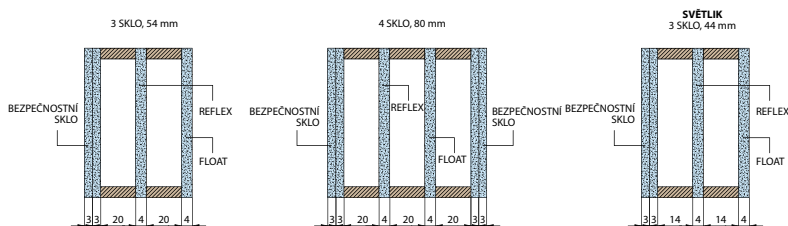

■ STANDARDNÍ VYBAVENÍ:

- součástí balení je dřevěná rámová zárubeň
- lištový třibodový zámek (rozteč 72 mm),
- čtyři kusy masivní 3D seřiditelných pantů TKZ,
- hliníkový práh s termoizolační vložkou nebo dřevěný
- 2 sklo REFLEX BRONZ (54mm) v modelech: P3, P4, P5, P6, P12, P13, P14, P16, P19, P21, P23, P24, P25, P28, P29, P30, P31, P33, P34, P36, P37, P39, P40, P45, P49, P51, P52, P53, P96, P102, P93, P108, P109, P111, P112, P113, P114, P115, P116, P117, P118, P138, P140, P141, P143, P144
- 2 sklo REFLEX BRONZ (64mm) v modelech: P7, P8, P9, P10, P20, P22, P26, P27, P32, P41, P47, P50, P54, P55, P60, P61, P62, P63, P64, P65, P67, P69, P71, P72, P73, P74, P75, P76, P77, P78, P79, P80, P81, P82, P83, P84, P92, P94, P95, P97, P99, P100, P101, P103, P104, P105, P106, P107, P119, P128, P129, P130, P131, P132, P133, P134, P135, P136, P137, P139, P142, P145, P146, P147, P148
- 3 sklo REFLEX BRONZ (70mm) v modelech P42, P44, P48, P56, P57, P60, P66, P68, P70, P98, P130, P132, P133, P135, P136

■ masivní 3D seřiditelný pant TKZ