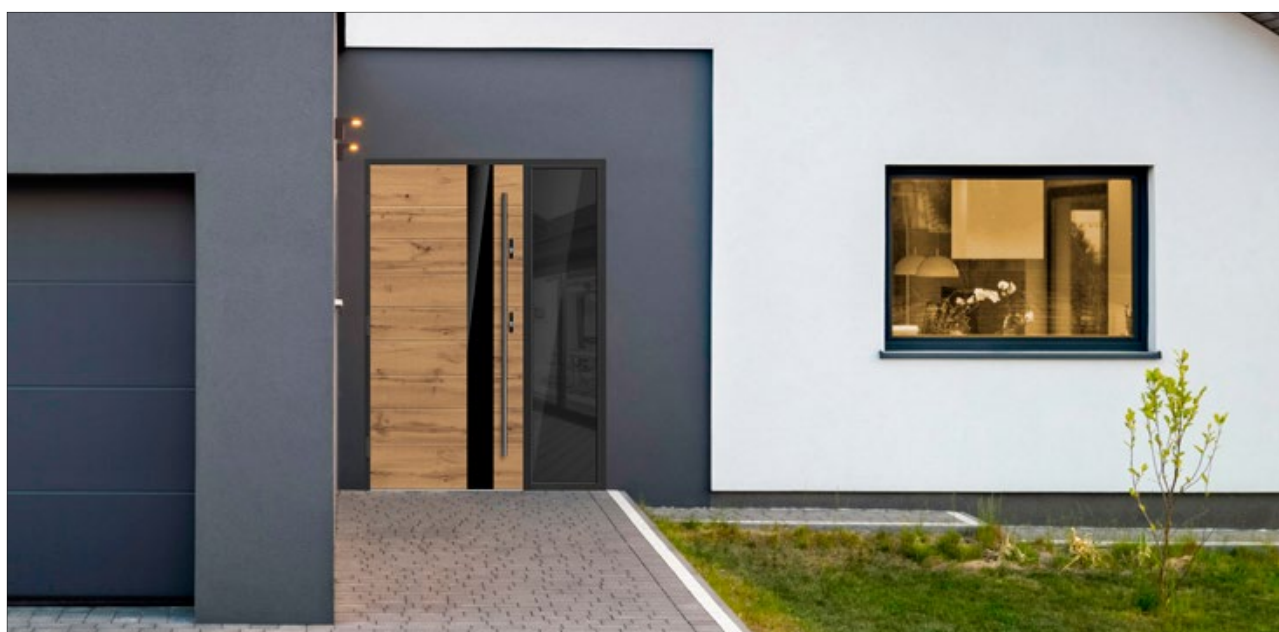

INSPIRAICE

SHRNOVACÍ DVEŘE