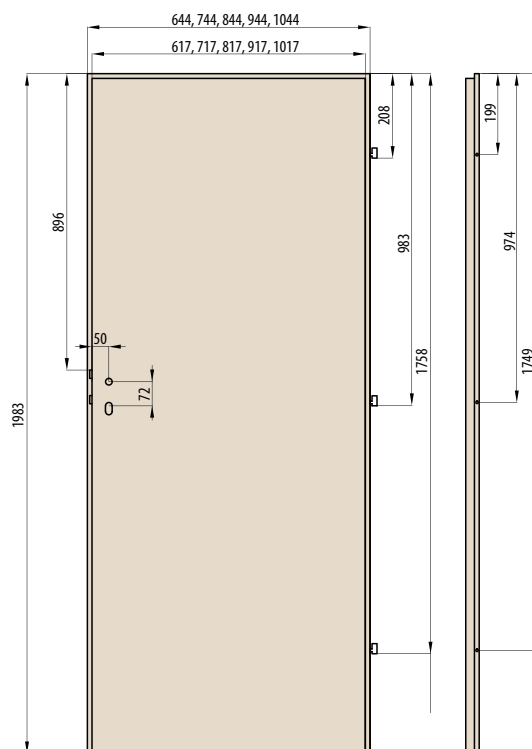

STANDARD DESKOVÉ DVEŘE

VOŠTINA

PLNÁ DESKA