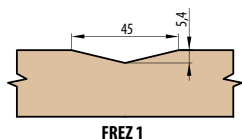

■ BEZFALCOVÉ KOVÁNÍ

3X SKRYTÉ PANTY S 3D REGULACÍ

MAGNETICKÝ ZÁMEK

PROTIPLECH MAGNETICKÉHO ZÁMKU

SLÍCOVANÉ KŘÍDLO SE ZÁRUBNÍ

Rozteč zámku ve bezfalcových dveřích- 90mm-BB, WC a PZ-85mm

■ FRÉZOVÁNÍ V KŘÍDLECH HERSE