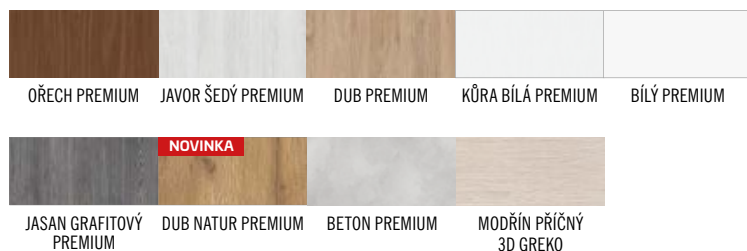

■ DEKORAČNÍ LIŠTA

■ MONTÁŽNÍ LIŠTA

■ UKONČOVACÍ LIŠTA

■ DEKORAČNÍ PANEĽ

ERKADO

ADAPTER

— povrchová úprava

	ST CPL i PREMIUM
adapter, delka 2750 mm, 1 ks	550,-
dekorační lišta+montážní lišta delka 2750 mm, 3 ks	900,-
ukončovací lišta, delka 2750 mm 1 ks	150,-

Jednotlivé prvky systému dekoračních panelů jsou vyrobeny z MDF a jsou v délce 2750 mm, avšak každý produkt má výrobní délku 2800 mm. Na každé straně je 25 mm okraj pro individuální ořez před instalací jako rezerva pro případ poškození dopravou.

1. Obsah balení:
   adaptér - množství v balení: 1 kus
   koncová lišta - množství v balení: 1 kus
   dekorativní lišta + montážní lišta - množství v balení 3 sady

CPL

PREMIUM