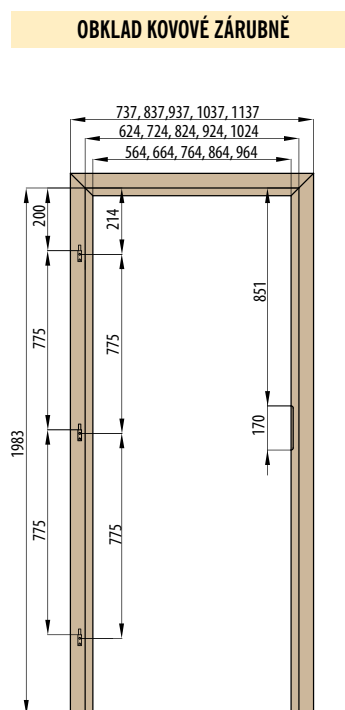

■ ZÁRUBNĚ

- Obložkové a rámové zárubně lze použít u všech druhů interiérových dveří ERKADO.
- Obložkové zárubně pro bezfalcové dveře lze použít pro dveře řady STANDARD a STILE. Tyto zárubně mají tři skryté panty.
- Zárubeň je vyrobena z vysoce kvalitní MDF desky a je potažena vysoce odolným povrchem imitujícím dřevo.
- V závislosti na technologii mají zárubně následující povrchové úpravy: FINISH, GREKO, PREMIUM, CPL a UV LAK
- Součástí každé soupravy obložkové nebo rámové zárubně jsou panty, protiplech a spojovací prvky. Jednotlivé díly zárubně mají v místech spojů připravené otvory.
- Každá souprava obsahuje návod k montáži a záruční list.

ZÁRUBNĚ