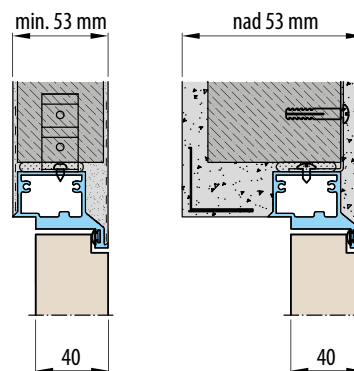

■ OSAZENÍ DO ZDĚNÉ PŘÍČKY