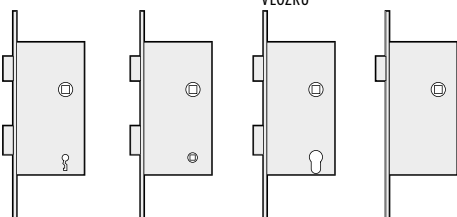

PADACÍ PRÁH

KOVÁNÍ

ZÁMKY

ZÁMEK NA DOZICKÝ KLÍČ

ZÁMEK WC

ZÁMEK NA CYLINDRICKOU VLOŽKU

ZÁMEK ÚSPORNÝ

VÝBĚR CYLINDRICKÉ VLOŽKY PRO INTERIÉROVÉ DVEŘE