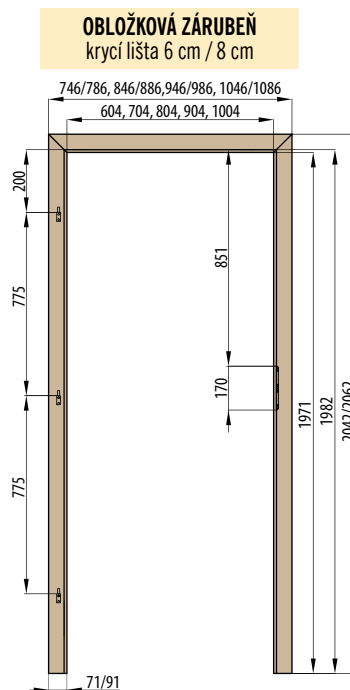

■ ZÁRUBNĚ

- Obložkové a rámové zárubně lze použít u všech druhů interiérových dveří ERKADO.
- Obložkové zárubně pro bezfalcové dveře lze použít pro dveře řady STANDARD a STILE. Tyto zárubně mají tři skryté panty.
- Zárubeň je vyrobena z vysoce kvalitní MDF desky a je potažena vysoce odolným povrchem imitujícím dřevo.
- V závislosti na technologii mají zárubně následující povrchové úpravy: FINISH, GREKO, PREMIUM, CPL a UV LAK
- Součástí každé soupravy obložkové nebo rámové zárubně jsou panty, protiplech a spojovací prvky. Jednotlivé díly zárubně mají v místech spojů připravené otvory.
- Každá souprava obsahuje návod k montáži a záruční list.

ZÁRUBNĚ