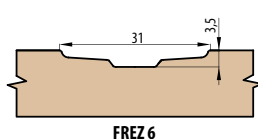

FREZ 6

DRUH FRÉZOVÁNÍ DVEŘÍ HERSE MAX			
HERSE MAX 1	HERSE MAX 2	HERSE MAX 3	HERSE MAX 6
FRÉZA 6	FRÉZA 6	FRÉZA 6	FRÉZA 6
HERSE MAX 7	HERSE MAX 13	HERSE MAX 14	HERSE MAX 22
FRÉZA 6	FRÉZA 1	FRÉZA 2	FRÉZA 2

■ Čistící a regenerační sada na dveře OTTIMO 650,-