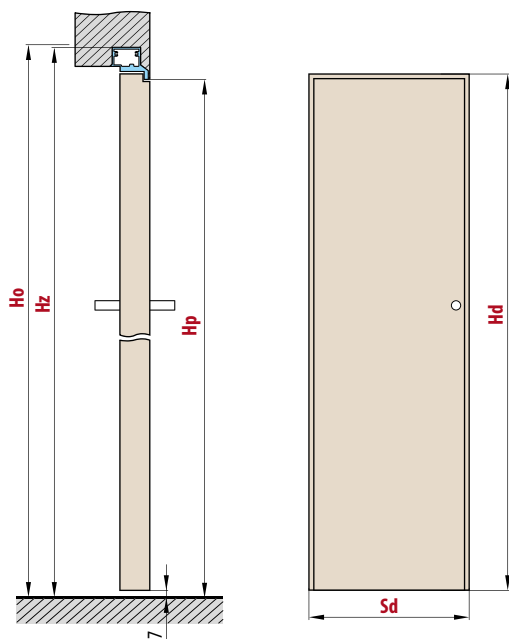

SKRYTÉ ZÁRUBNĚ COVERT

NOVINKA

BEZOBLOŽKOVÉ DVEŘE

DVEŘE	2800,-
SKRYTÉ ZÁRUBNĚ HLINÍKOVÉ	6700,-

■ Standardní rozměry pro falcové dveře, otevírání dovnitř

Šířka dveří	Doporučená šířka otvoru	Vnitřní šířka zárubní	Šířka ve světlosti zárubní
Sd [mm]	So [mm]	Sz [mm]	Sp [mm]
620	700	690	605
720	800	790	705
820	900	890	805
920	1000	990	905
1020	1100	1090	1005

Výška dveří	Doporučená výška otvoru	Vnitřní výška zárubní	Výška ve světlosti zárubní
Hd [mm]	Ho [mm]	Hz [mm]	Hp [mm]
1983	2032	2025	1983