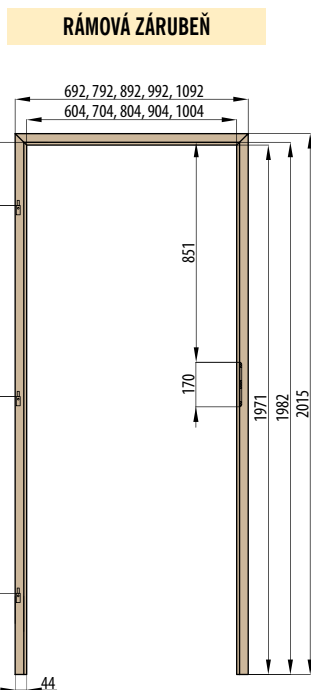

■ ZÁRUBNĚ

- Obložkové a rámové zárubně lze použít u všech druhů interiérových dveří ERKADO.
- Obložkové zárubně pro bezfalcové dveře lze použít pro dveře řady STANDARD a STILE. Tyto zárubně mají tři skryté panty.
- Zárubeň je vyrobena z vysoce kvalitní MDF desky a je potažena vysoce odolným povrchem imitujícím dřevo.
- V závislosti na technologii mají zárubně následující povrchové úpravy: FINISH, GREKO, PREMIUM, CPL a UV LAK
- Součástí každé soupravy obložkové nebo rámové zárubně jsou panty, protiplech a spojovací prvky. Jednotlivé díly zárubně mají v místech spojů připravené otvory.
- Každá souprava obsahuje návod k montáži a záruční list.

ZÁRUBNĚ