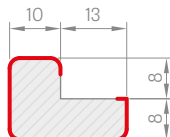

■ UKONČOVACÍ LIŠTA