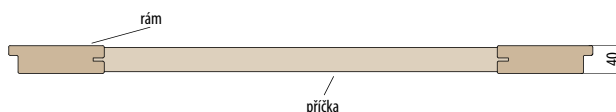

KONSTRUKCE

- křídlo vyrobené v rámové technologii STILE
- masivní 14 cm rám MDF pro povrchy 3D GREKO a CPL AntiFinger
- masivní 14 cm dřevěný rám pro povrchy PREMIUM a CPL LAMINÁT
- výplň o tloušťce 22 mm
- pevný kolíkový spoj a na perodrážku - zvýšená pevnost dveří
- estetické zasklení bez použití rámečku přidává dveřím luxusní vzhled
- mírně zaoblené hrany dveří, na hraně nejsou žádné spoje, což přispívá k delší životnosti dveří

Rámové dveře STILE

Rámové dveře řady STILE mají výjimečně kvalitní konstrukci, protože rámy i příčky jsou vyrobeny z **plně masivního materiálu**. Používá se zde rovněž nová technologie polepování, spočívající v polepení jednotlivých prvků jedním kusem povrchu. To znamená, že příčky a hrana dveří (falc) jsou **zaoblené**, což přispívá k jeho estetickému a modernímu vzhledu a zvyšuje životnost dveří. Větší hmotnost dveří, pevná konstrukce, **žádné viditelné spoje**, použití dvoučepových závěsů - to vše jsou faktory, které mají značný vliv na estetiku a kvalitu produktu

GREKO

je preimpregnovaný povrch, a tedy potíštěný a následně ošetřený lakem s ochrannými vlastnostmi. Obsah silikonu v laku způsobuje, že se povrch GREKO vyznačuje zvýšenou **odolností vůči vodě**. Povrch 3D GREKO má **zvýrazněnou strukturu** (tkv. fototapeta), a při pohledu vytváří dojem, že dveře jsou vyrobeny z přírodního dřeva. Tento povrch patří do skupiny 'fólie', ale díky své tloušťce **má vyšší odolnost** proti poškrábání oproti obyčejné fólii.

Povrch 3D GREKO je **nejpopulárnější povrch** při porovnání cena/kvalita, a proto je vhodný pro rodinné a bytové domy s běžným šetrným zacházením.

Ošetření povrchu je možné vlhčeným hadříkem s roztokem čisticího prostředku, bez obavy poškození dveří.

CPL