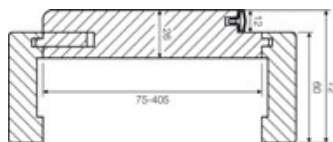

Rozsah regulace zárubně	DÝHOVANÉ (OBU/R)
75-90	2900,-
90-105	2900,-
105-120	2950,-
120-135	2950,-
135-150	3100,-
150-165	3100,-
165-180	3150,-
180-195	3250,-
195-210	3250,-
210-225	3300,-
225-240	3350,-
240-255	3500,-
255-270	3550,-
270-285	3650,-
285-300	3750,-
300-315	3950,-
315-330	4100,-
330-345	4150,-
345-360	4200,-
360-375	4300,-
375-390	4400,-
390-405	4500,-