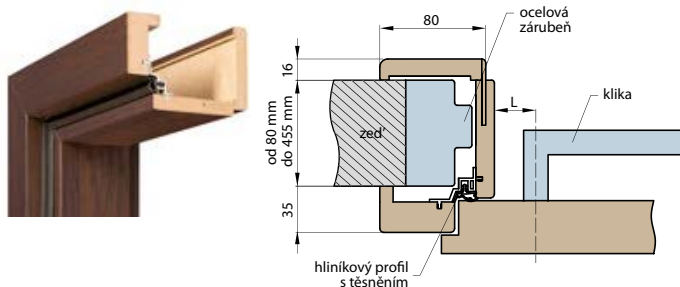

OBKLAD KOVOVÉ ZÁRUBNĚ - OKZ

UMÍSTĚNÍ KLIKY VE DVEŘÍCH