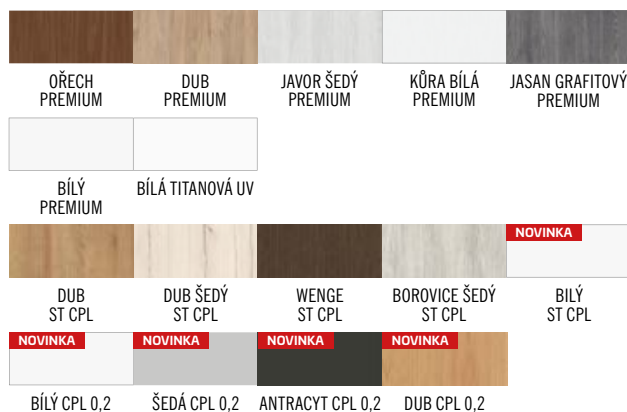

KŘÍDLO typ MAGIC		
PREMIUM / CPL	CPL 0,2	LAK UV
3500,-	4000,-	5700,-

	,60"	,70"	,80"	,90"	,100"
S1 Šířka křídla	644	744	844	944	1044
S2 Šířka otvoru	584	684	784	884	984
H1 Výška dveří	2150	2150	2150	2150	2150
H2 Výška otvoru	2100	2100	2100	2100	2100