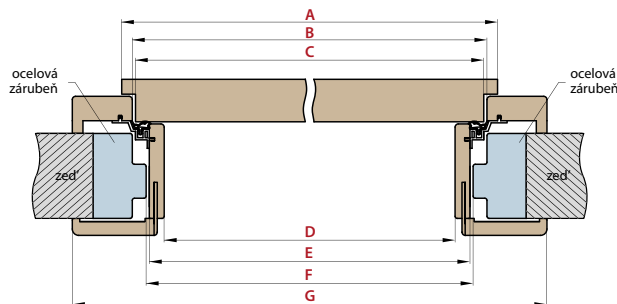

OBKLAD KOVOVÉ ZÁRUBNĚ - OKZ

UMÍSTĚNÍ KLIKY VE DVEŘÍCH

L = vzdálenost od osy kliky k okraji zárubně
L = 23 mm pro dveře řady STANDARD (klika Astra)
L = 28 mm pro dveře řady STILE (ostatní kliky dle katalogu)

Doporučujeme: pro dveře řady STANDARD v kombinaci se zárubní OKZ objednejte změnu zámků na zámek řady STILE za 200,-

DOSTUPNÉ ŠÍŘKY OKZ:

60 70 80 90 100

Rozsah regulace min.- max. (mm)	OBKLAD KOVOVÉ ZÁRUBNĚ-OKZ DLE PLOCHŮ			
	FINISH	3D GREKO	CPL LAMINÁT, PREMIUM, PŘÍČNÝ 3D GREKO	
	Cena	Cena	Cena	
1 díl	65-70	3150,-	3250,-	3650,-
	70-80	3150,-	3250,-	3650,-
	80-100	2850,-	2950,-	3350,-
	100-120	2950,-	3050,-	3450,-
	120-140	3050,-	3150,-	3550,-
	140-160	3250,-	3350,-	3750,-
	160-180	3350,-	3450,-	3850,-
	180-200	3550,-	3650,-	4050,-
2 díly	200-220	3750,-	3850,-	4250,-
	220-240	3950,-	4050,-	4450,-
	240-260	4150,-	4250,-	4650,-
	260-280	4250,-	4350,-	4750,-
	280-300	4450,-	4550,-	4950,-
	300-320	4550,-	4650,-	5050,-
3 díly	320-340	4650,-	4750,-	5150,-
	340-360	4850,-	4950,-	5350,-
	360-380	5000,-	5100,-	5500,-
	380-400	5200,-	5300,-	5700,-
	400-420	5400,-	5500,-	5900,-
	420-440	5600,-	5700,-	6100,-

- Obklad kovové zárubně je vhodný pro falcové dveře řady STANDARD, STILE v povrchových úpravách FINISH, GREKO, CPL Laminát a PREMIUM.
- Ceny zárubně typu tunel (slepá) o šířce 60, 70, 80, 90, 100 jsou stejné jako ceny obkladu kovové zárubně.
- Zárubeň typu tunel (slepá) má stejné rozměry jak OKZ (nemá otvory pro závěsy a protiplech, ale má těsnění).
- Je možné podříznout veškeré zárubně dle vlastního požadavku a to až do 50 mm bez ztráty záruky.
- OKZ s rozsahem nad 205-230 mm se skládají ze dvou dílů
- OKZ s rozsahem nad 330-355 mm se skládají ze tří dílů
- Cena OKZ pro dvoukřídlé dveře +30%

NÁKRES OKZ

JEDNOKŘÍDLÉ: