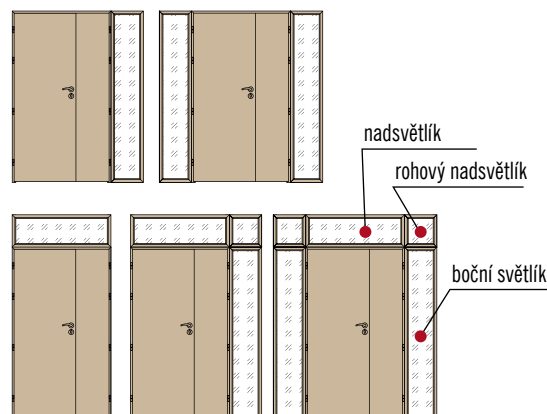

DVOUKŘÍDLÉ DVEŘE

s nadsvětlíkem, bočním světlíkem a rohovým nadsvětlíkem