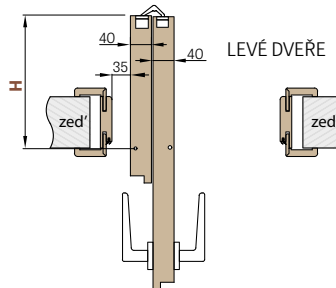

KOVÁNÍ

- tři skryté panty mezi křídly
- skrytý systém v horní a dolní části dveří
- zámek na dozický klíč, na cylindrickou vložku, WC zámek, úsporný zámek (jen klika)

PŘÍSLUŠENSTVÍ ZA PŘÍPLATEK

šířka křídla "100"	400,-
stabilizující výplň - plná deska	700,-