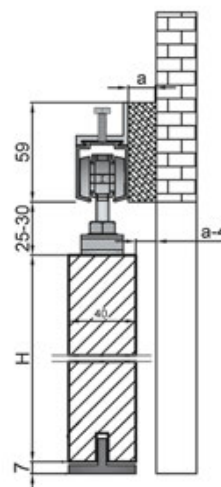

TECHNICKÝ NÁKRES

Posuvné dveře na stěnu

DVEŘE SE ZVÝŠENOU
ODOLNOSTÍ