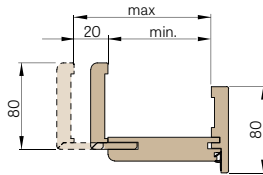

ROZSAH REGULACE

Rozsah regulace min.- max. (mm)	REVERZNÍ					
	3D GREKO	CPL, PREMIUM, PŘÍČNÝ 3D GREKO	LAKOVANÉ			
	Cena	Cena	Cena			
1 díl 75-95 95-115 115-135	6200,-	6450,-	7950,-			
	6400,-	6650,-	8250,-			
				135-155 155-175 175-195		
6500,-				6750,-	8550,-	
	6600,-	6850,-	8950,-			
						195-215 215-235
6900,-				7150,-	9250,-	
	7300,-	7550,-	9550,-			
						235-255 255-275
275-295 295-315						
2 díly 315-335 335-355	6900,-	7150,-	9250,-			
	7300,-	7550,-	9550,-			
	315-335 335-355