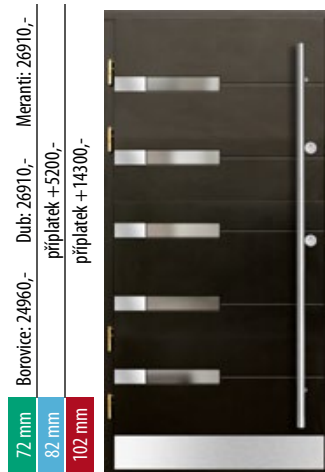

P104

Madla za příplatek dle typu
Okopový plech na 1 stranu +1400,-
Nerezový element oboustranně +1050,-