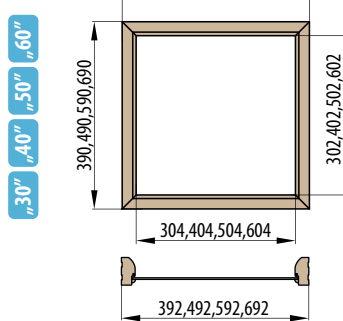

■ Rohový nadsvětlik - rámová zárubeň

„30“ „40“ „50“ „60“

392,492,592,692