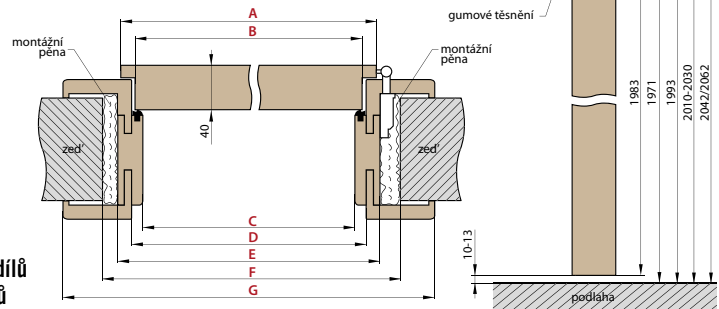

■ NÁKRES OBLOŽKOVÉ ZÁRUBNĚ krycí lišta 6 cm / 8 cm

■ ROZSAH REGULACE krycí lišta 6 cm / 8 cm

■ SPOJENÍ KRYCÍ LIŠTY

ŠÍŘKA	A	B	C	D	E	F	G
„60”	644	618	604	626	648	700±20	746*/ 786**
„70”	744	718	704	726	748	800±20	846*/ 886**
„80”	844	818	804	826	848	900±20	946*/ 986**
„90”	944	918	904	926	948	1000±20	1046*/ 1086**
„100”	1044	1018	1004	1026	1048	1100±20	1146*/ 1186**

**krycí lišta 6 cm / 8 cm

Rozsah regulace min. - max. (mm)	OBLOŽKOVÉ ZÁRUBNĚ DLE POVRCHŮ				
	FINISH, LAK	3D GREKO	CPL LAMINÁT, PREMIUM, PŘÍČNÝ 3D GREKO	CPL 0,2	BÍLÉ LAKOVANÉ Bílá titanová UV (RAL 9003)
65-70	2500,-	2650,-	2800,-	3100,-	3800,-
70-80	2500,-	2650,-	2800,-	3100,-	3800,-
80-100	2100,-	2250,-	2500,-	2800,-	4100,-
100-120	2150,-	2300,-	2550,-	2850,-	4300,-
120-140	2200,-	2350,-	2600,-	2900,-	4450,-
140-160	2300,-	2450,-	2700,-	3000,-	4600,-
160-180	2400,-	2550,-	2800,-	3100,-	4700,-
180-200	2450,-	2600,-	2850,-	3150,-	4900,-
200-220	2550,-	2700,-	2950,-	3250,-	5050,-
220-240	2600,-	2750,-	3000,-	3300,-	5200,-
240-260	2700,-	2850,-	3100,-	3400,-	5350,-
260-280	2750,-	2900,-	3150,-	3450,-	5550,-
260-300	2850,-	3000,-	3250,-	3550,-	5650,-
280-300	2850,-	3000,-	3250,-	3550,-	5650,-
300-320	2900,-	3050,-	3300,-	3600,-	5850,-
320-340	2950,-	3100,-	3350,-	3650,-	6000,-
340-360	3250,-	3400,-	3650,-	3950,-	6250,-
360-380	3350,-	3500,-	3750,-	4050,-	6350,-
380-400	3450,-	3600,-	3850,-	4150,-	6550,-
400-420	3550,-	3700,-	3950,-	4250,-	6800,-

1 díl

2 díly

3 díly

- Spojení krycí lišty na tupo je možné pouze v případě 8 cm límce. Příplatek za toto provedení je 650,- vč 8 cm límce, pro povrch BÍLÉ LAKOVANÉ cena 1200,-, kromě regulace 75-95 mm.
- Krycí lišta 8 cm = 150,-
- Cena obložkové a rámové zárubně pro dvoukřídlé dveře +30%.
- Krycí lišta: standardní (pero 20 mm) nebo s prodlouženým perem (pero 40 mm) v povrchu FINISH (800,-), GREKO (900,-), ST CPL a PREMIUM (1000,-) a v povrchu CPL 0,2 a UV LAK 1500,-
- Lze vyrobit zárubně pro atypickou tloušťku zdi od 420 mm. Zárubně se budou skládat z více dílů. Příplatek za každý 2 cm rozsahu je 200,- – základem je cena zárubně 400-420 mm.
- Max. tloušťka zárubně je 500-520. V případě širší zárubně je třeba objednat ostění 120 mm

- Ceny zárubně typu tunel (slepá) o šířce 60, 70, 80, 90, 100 jsou stejné jako ceny obložkové zárubně.
- Ceny zárubně typu tunel (slepá) o šířce 110, 120, 130, 140, 150, 160, 170, 180, 190 = +30%.
- Je možné podříznout zárubně dle vlastního požadavku až do 50 mm bez ztráty záruky.
- Ostění pro rozšíření tloušťky zárubně, 120 mm = 850,- pro CPL 0,2 a UV LAK = 1500,-
- Příplatek 550,- k ceně obložkové zárubně pro dveře HERSE
- Protipožární úprava obložkové zárubně 2200,-
- Elektrický otvírač 1500,-