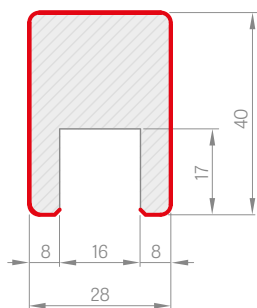

■ DEKORAČNÍ LIŠTA