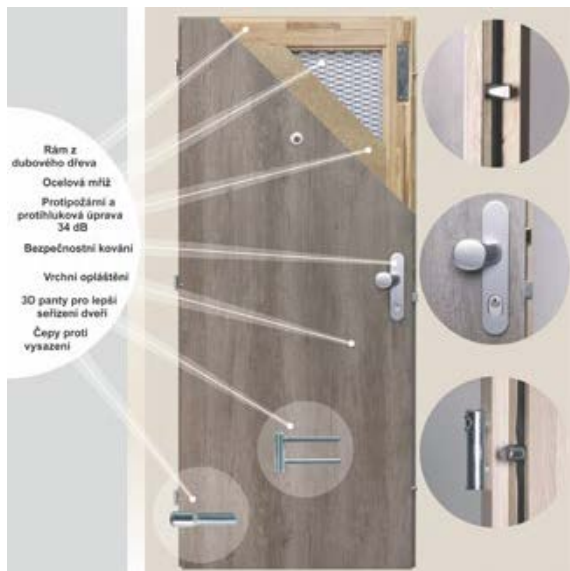

■ DOSTUPNÉ ŠÍŘKY KŘÍDEL

80 90

■ INFORMACE

- bezpečnostní třída 2, tyto dveře se dají osadit do stávající kovové zárubně nebo do speciálních bezpečnostních zárubní
- protipožární odolnost EI 30 DP3, EW 30 DP3
- zvuková neprůzvučnost $R_w = 39$ dB

■ KONSTRUKCE

- masivní dřevěný rám pokrytý dvěma HDF deskami
- speciální výplň s požární odolností

■ POVRCHOVÁ ÚPRAVA

- křídlo vyrobené s povrchovou úpravou fólie FINISH, 3D GREKO, CPL LAMINÁT nebo PREMIUM

■ KOVÁNÍ

- pasivní bezpečnostní čepy bránící vysazení dveří – 3 ks
- tři speciální závěsy pro váhu dveří nad 70 kg
- třibodový zámek s roztečí 92 mm

■ ZÁKLADNÍ ZNAČENÍ PROTIPOŽÁRNÍCH DVEŘÍ

- EW - požárně odolné
- EI - požárně bezpečné
- C - dveře se samozavíračem
- S - kouřotěsné dveře

■ INFORMACE

- bezpečnostní třída 3, tuto třídu můžete osadit pouze do speciálních bezpečnostních zárubní
- protipožární odolnost EI 30 DP3, EW 30 DP3
- zvuková neprůzvučnost $R_w = 39$ dB

■ KONSTRUKCE

- masivní dřevěný rám pokrytý dvěma HDF deskami
- speciální výplň s požární odolností + ocelová tahokovová mříž

■ POVRCHOVÁ ÚPRAVA

- křídlo vyrobené s povrchovou úpravou fólie FINISH, 3D GREKO, CPL LAMINÁT nebo PREMIUM

■ KOVÁNÍ

- pasivní bezpečnostní čepy bránící vysazení dveří – 3 ks
- tři stříbrné dvoučepové závěsy s horizontální regulací
- tři speciální závěsy pro váhu dveří nad 70 kg
- třibodový zámek s roztečí 92 mm

■ PŘÍSLUŠENSTVÍ ZA PŘÍPLATEK

kukátko	150,-
ostatní kování	další stránky
bezpečnostní ocelová zárubeň s těsněním (tl. 7,5, 10 a 15 cm, antikorozi barva)	3500,-
bezpečnostní ocelová zárubeň s těsněním tl. na заказ do 20 cm, antikorozi barva	4500,-
tl. na заказ 21-25 cm, antikorozi barva	5300,-
tl. na заказ 26-30 cm, antikorozi barva	6200,-
stranová dvoubarevnost	600,-

HRANA STANDARD

OŘECH 3D GREKO	ZLATÝ DUB 3D GREKO	SANREMO 3D GREKO	DUB 3D GREKO	SONOMA 3D GREKO	BOROVICE BÍLÁ 3D GREKO	DUB STŘEDNÍ 3D GREKO	JILM 3D GREKO		
DUB ŠEDÝ 3D GREKO	BÍLÝ 3D GREKO¹⁾	OŘECH FINISH	AKÁCIE FINISH	JASNA AKÁCIE FINISH	DUB ST CPL	DUB ŠEDÝ ST CPL	WENGE ST CPL	BOROVICE ŠEDÝ ST CPL	NOVINKA
OŘECH PREMIUM	JAVOR ŠEDÝ PREMIUM	DUB PREMIUM	KŮRA BÍLÁ PREMIUM	JASAN GRAFITOVÝ PREMIUM	BETON PREMIUM	MODŘÍN PŘÍČNÝ 3D GREKO	BÍLÝ PREMIUM	BÍLÝ ST CPL	
NOVINKA	NOVINKA	NOVINKA	NOVINKA	NOVINKA	NOVINKA	NOVINKA	NOVINKA		
BÍLÝ CPL 0,2	ŠEDÁ CPL 0,2	ANTRACYT CPL 0,2	DUB CPL 0,2	CAPPUCCINO ST CPL	SVĚTLÉ ŠEDÝ ST CPL	ČERNÁ ST CPL	DUB NATUR PREMIUM		

Vzhledem k omezené nabídce dodávaných hran výrobcem, je možná mírná odlišnost barvy hrany dveří k dekoru dveří.