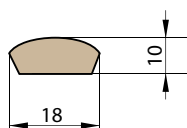

■ OBLÁ KRYCÍ LIŠTA

POVRCH	Cena
FINISH, LAK	140,-
3D GREKO	150,-
CPL, PREMIUM, PŘÍČNÝ 3D GREKO	170,-
CPL 0,2	340,-
BÍLÉ LAKOVANÉ	350,-

Pro rozměry 60-100 = 2,5ks x 213,cm
pro rozměry 100-190 = 3ks x 213cm