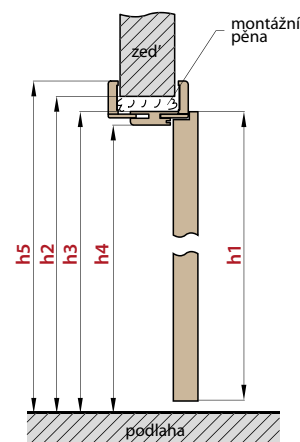

DVOUKŘÍDLÉ DVEŘE

■ DVOUKŘÍDLÉ DVEŘE VČETNĚ OBLOŽKOVÉ ZÁRUBNĚ