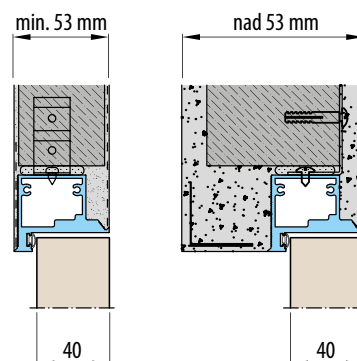

SKRYTÉ ZÁRUBNĚ /
BEZOBLOŽKOVÉ DVEŘE