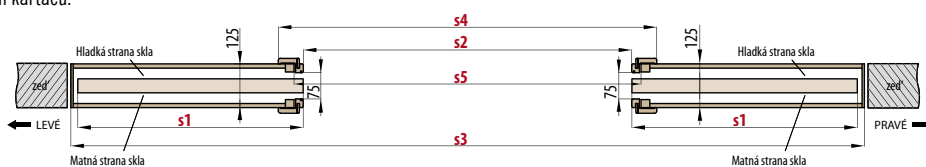

PD2P.125 (ukázka levých a pravých dveří)

- rozsah regulace zárubně 125-130 mm

Dostupné pro vše modely.
V balení včetně těsnících kartáčků.