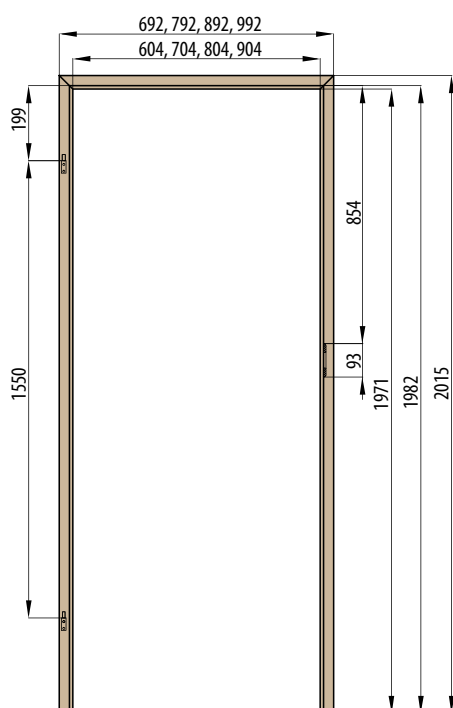

■ ZÁRUBNĚ PRO CELOSKLENĚNÉ DVEŘE

RÁMOVÁ ZÁRUBĚŇ PRO CELOSKLENĚNÉ DVEŘE