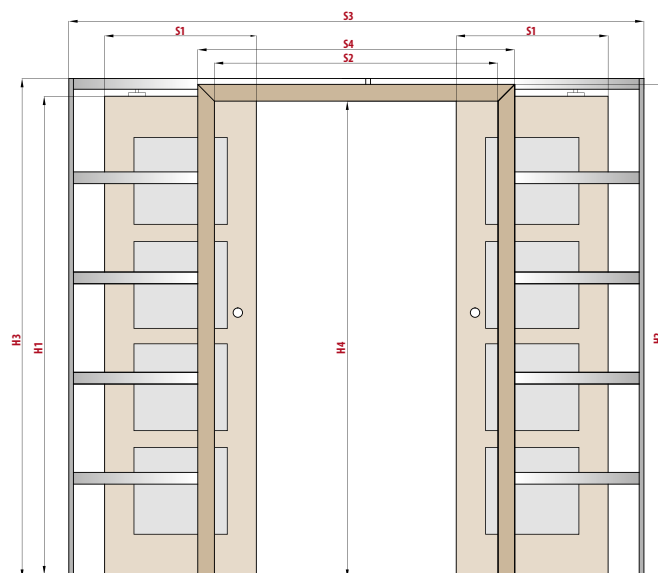

POSUVNÉ DVEŘE DVOUKŘÍDLÉ

DO STAVEBNÍHO POUZDRA