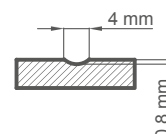

DOSTUPNÉ PŘÍPLATEK

POSUVNÉ DVEŘE NA STĚNU

DVOUKŘÍDLÉ DVEŘE

BEZFALCOVÉ DVEŘE

POSUVNÉ DVEŘE DO POUZDRA

DOSTUPNÉ ŠÍŘKY KŘÍDEL

60

70

80

90

100