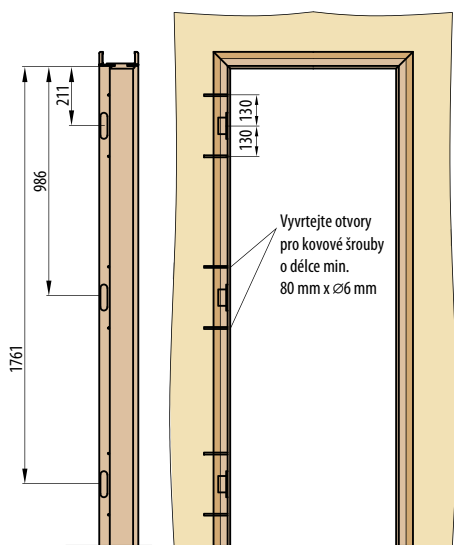

TECHNICKÉ INFORMACE

■ DOPORUČENÉ UKOTVENÍ ZÁRUBNĚ PRO BEZFALCOVÉ DVEŘE

Při montáži obložkové zárubně pro bezfalcové dveře je nutné přikotvit zárubeň ke zdi na šrouby s hmoždinkami a na pěnu. Otvory pro šrouby je třeba vyrtat v obložkové zárubni pod těsněním.

■ BEZFALCOVÉ KOVÁNÍ

Rozteč zámku ve bezfalcových dveřích- 90mm-BB, WC a PZ-85mm

■ FRÉZOVÁNÍ V KŘÍDLECH HERSE

DRUH FRÉZOVÁNÍ DVEŘÍ HERSE MAX			
HERSE MAX 1	HERSE MAX 2	HERSE MAX 3	HERSE MAX 6
FRÉZA 6	FRÉZA 6	FRÉZA 6	FRÉZA 6
HERSE MAX 7	HERSE MAX 13	HERSE MAX 14	HERSE MAX 22
FRÉZA 6	FRÉZA 1	FRÉZA 2	FRÉZA 2