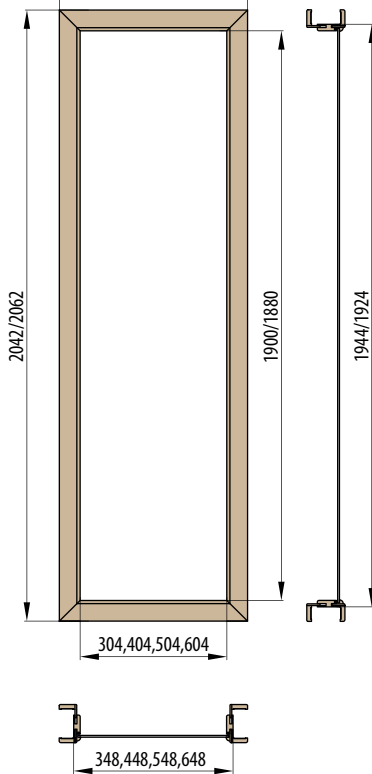

DVEŘNÍ SVĚTLÍKY

■ Boční světlik - obložková zárubeň krycí lišta 6 cm / 8 cm

„30“ „40“ „50“ „60“

446/486, 546/586, 646/686, 746/786