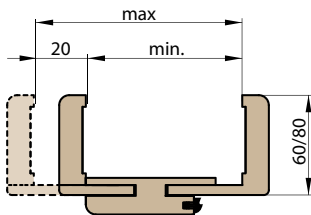

■ ROZSAH REGULACE ZÁRUBNĚ nad 80-95 mm krycí lišta 6 cm / 8 cm