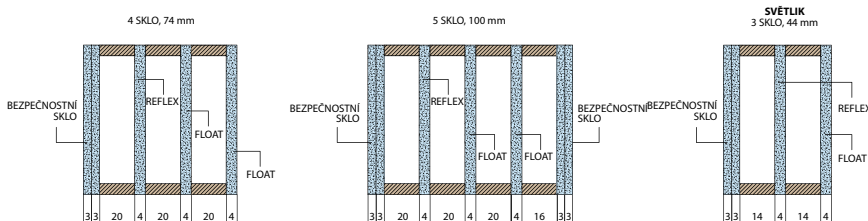

VCHODOVÉ DVEŘE VENKOVNÍ