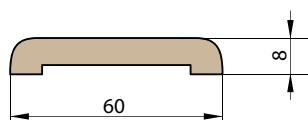

■ PLOCHÁ KRYCÍ LIŠTA 8 mm

POVRCH	Cena
FINISH, LAK	240,-
3D GREKO	290,-
CPL, PREMIUM, PŘÍČNÝ 3D GREKO	320,-
CPL 0,2	470,-
BÍLÉ LAKOVANÉ	750,-

Pro rozměry 60-100 = 2,5ks x 213,cm
pro rozměry 100-190 = 3ks x 213cm