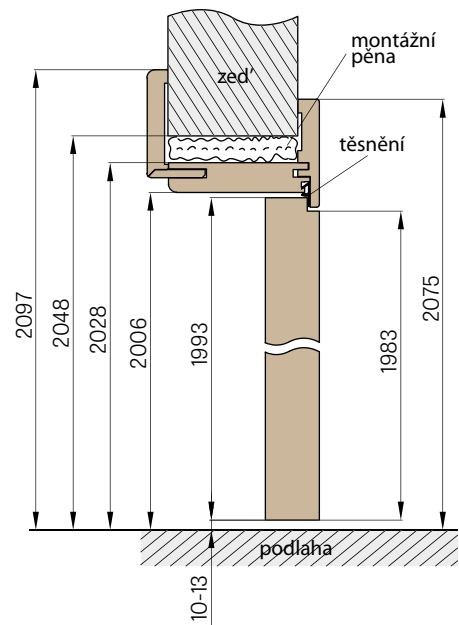

- Reverzní zárubně jsou dostupné pouze s krycí lištou 8 cm a spojení krycí lišty na koso 45°
- Ostění pro rozšíření tloušťky zárubně o 120 mm v povrchu GREKO, CPL, PREMIUM = 850,-/ komplet, LAKOVANÉ = 1300,-/ komplet
- Krycí lišta standardní (20 mm) nebo s prodlouženým perem (40 mm) v povrchu FINISH (800,-), GREKO (900,-), ST CPL a PREMIUM (1000,-) a v povrchu CPL 0,2 a UV LAK 1500,-
- Zárubně s rozsahem nad 255 mm se skládají ze dvou dílů
- Příplatek za reverzní provedení dveří (vybrané modely) je uveden u modelu.
- Možnost objednání 8cm límce na tupo pro lakované reverzní zárubně 1200,-.