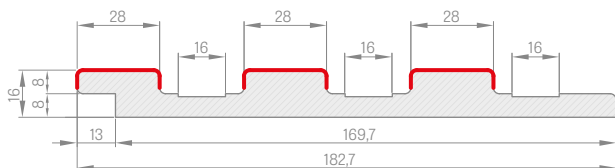

■ DEKORAČNÍ LIŠTA

■ MONTÁŽNÍ LIŠTA

■ UKONČOVACÍ LIŠTA

■ DEKORAČNÍ PANEĽ

ERKADO

ADAPTER

— povrchová úprava

	ST CPL i PREMIUM
adapter, delka 2750 mm, 1 ks	550,-
dekorační lišta+montážní lišta delka 2750 mm, 3 ks	900,-
ukončovací lišta, delka 2750 mm 1 ks	150,-

Jednotlivé prvky systému dekoračních panelů jsou vyrobeny z MDF a jsou v délce 2750 mm, avšak každý produkt má výrobní délku 2800 mm. Na každé straně je 25 mm okraj pro individuální ořez před instalací jako rezerva pro případ poškození dopravou.

1. Obsah balení:
   adaptér - množství v balení: 1 kus
   koncová lišta - množství v balení: 1 kus
   dekorativní lišta + montážní lišta - množství v balení 3 sady

CPL

PREMIUM