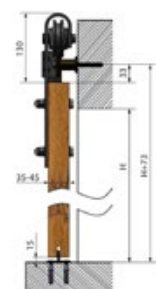

■ Rozměry

LUNA
1700,-