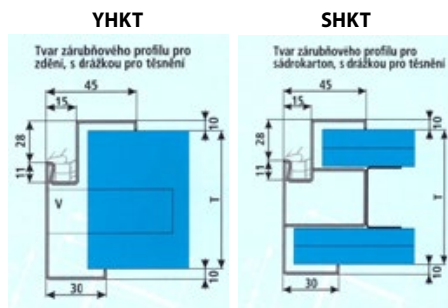

- A** – těsnění
- B** – zeď
- C** – podlaha

EI 30 DP3

PROTIPOŽÁRNÍ DVEŘE

EI 30 DP3

PROVEDENÍ OCELOVÉ ZÁRUBNĚ

T= 75, 100, 125, 150 mm

DOSTUPNÉ PŘÍPLATEK

DVOUKŘÍDLÉ DVEŘE