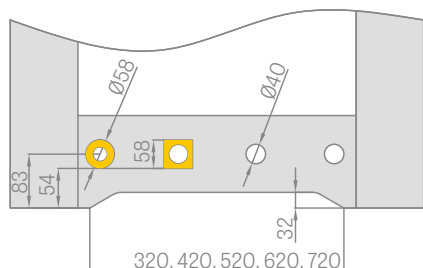

TECHNICKÉ INFORMACE

VENTILACE

PODŘÍZNUTÍ DVEŘÍ

Je možné podříznout veškeré dveře dle vlastního požadavku a to až do 50 mm bez ztráty záruky, kromě dveří Fragi, Graf, protipožárních, bezpečnostních, posuvných dveří na stěnu nebo do pouzdra.

PADACÍ PRÁH

KOVÁNÍ

ZÁMKY

ZÁMEK NA DOZICKÝ KLÍČ

ZÁMEK WC

ZÁMEK NA CYLINDRICKOU VLOŽKU

ZÁMEK ÚSPORNÝ

VÝBĚR CYLINDRICKÉ VLOŽKY PRO INTERIÉROVÉ DVEŘE

Příklad výpočtu cylindrické vložky při tloušťce rozety kování $G = 7 \text{ mm}$
 $A/B = (C+G+3) / (D+G+3)$
 $A/B = (15+7+3) / (25+7+3)$
 $A/B = 25/35$

KRYTKY NA PANTY

TYP DVEŘÍ	TLOUŠTKA KŘÍDLA	ROZMĚRY OSAZENÍ ZÁMKU VE DVEŘÍCH (C/D)	DOPORUČENÝ ROZMĚR VLOŽKY (A/B)
ŘADA STANDARD (FALCOVÉ)	40 mm	15/25	26/36
ŘADA STANDARD (BEZFALCOVÉ)	40 mm	20/20	30/30
HERSE	46 mm	15/31	26/41

* Doporučené rozměry vložky pro tloušťku rozety 7 mm.

TYP OTEVÍRÁNÍ DVEŘÍ

LEVÉ DVEŘE

PRAVÉ DVEŘE

LEPENÉ BEZPEČNOSTNÍ SKLO VSG 441 a VSG 221 MATNÉ, OBOUSTRANNĚ HLADKÉ PRO RÁMOVÉ DVEŘE STILE A HYBRIDNÍ TWIN

AVERS - STANDARDNÍ PROSKLENÍ

REVERS - NA OBJEDNÁNÍ