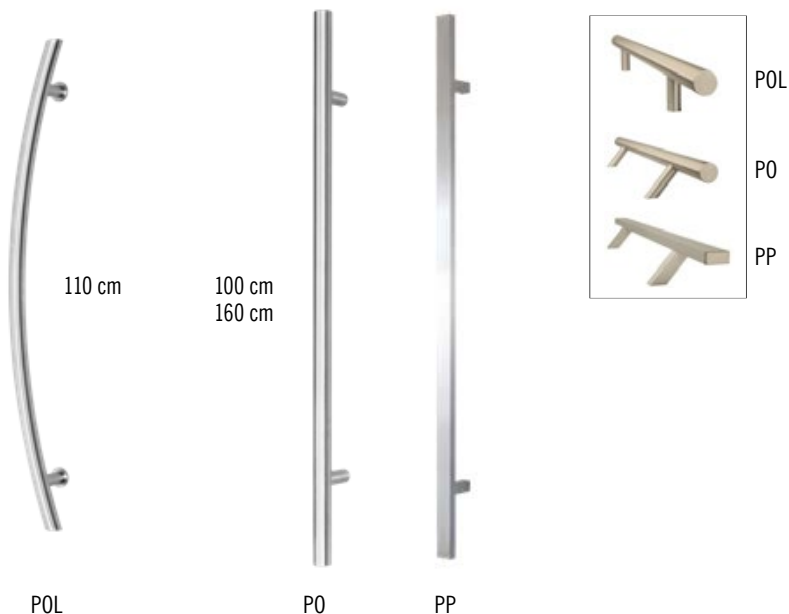

VCHODOVÉ DVEŘE
VENKOVNÍ