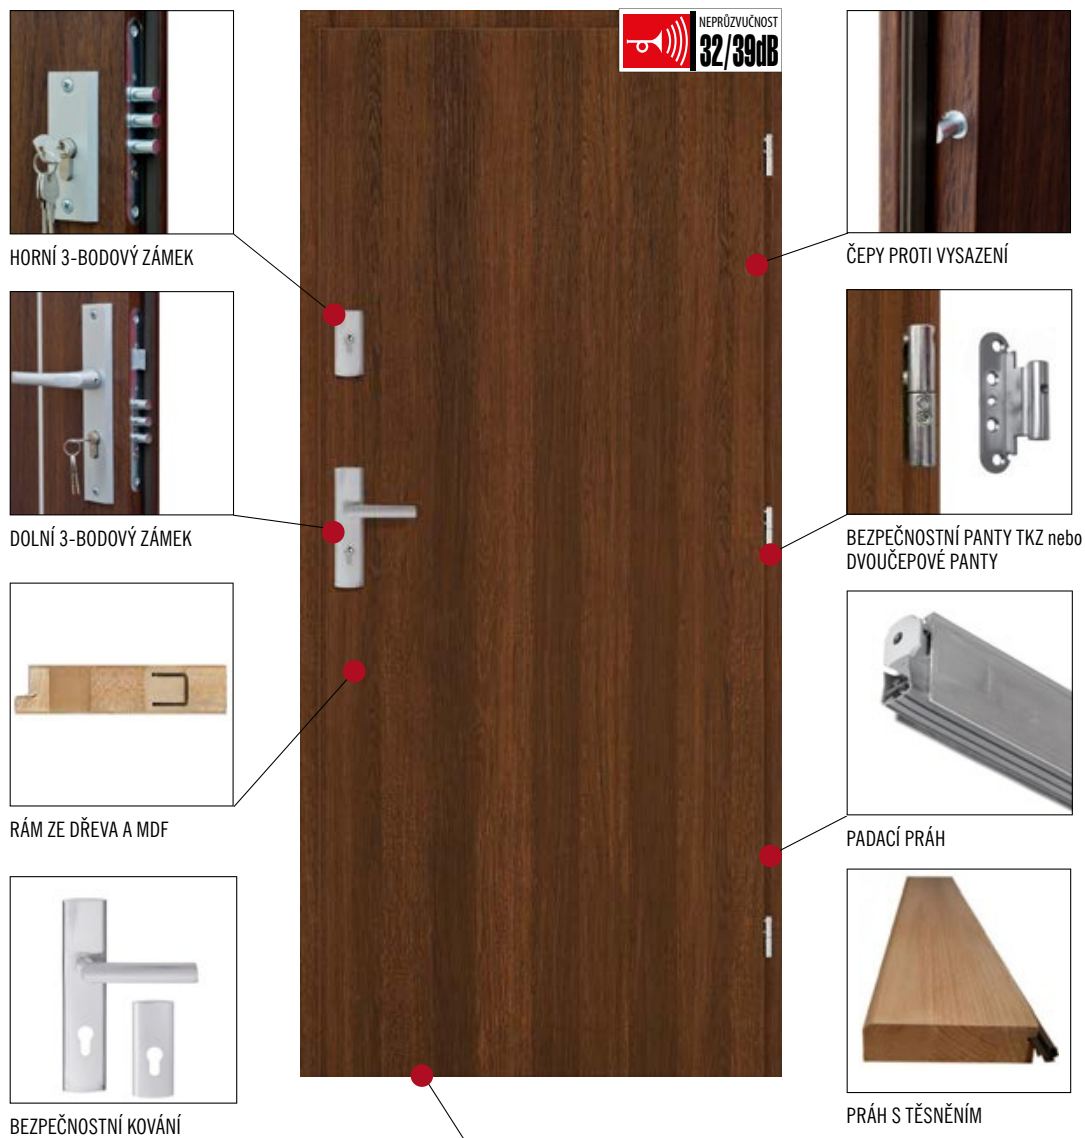

HERSE

DVEŘE SE ZVÝŠENOU
ODOLNOSTÍ