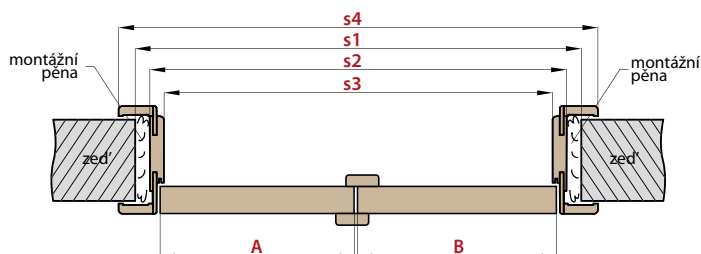

DVOUKŘÍDLÉ DVEŘE BEZFALCOVÉ

■ DVOUKŘÍDLÉ DVEŘE BEZFALCOVÉ VČETNĚ OBLOŽKOVÉ ZÁRUBNĚ