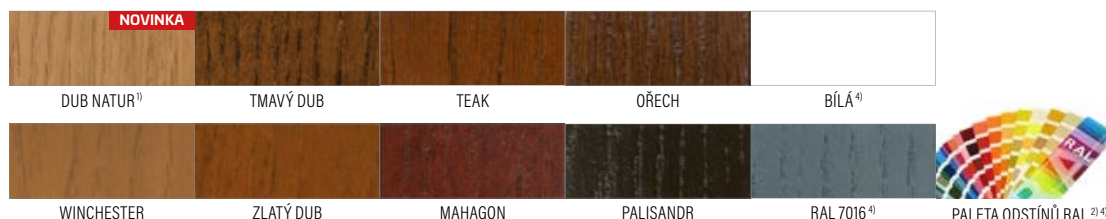

DÝHOVANÉ DVEŘE

Interiérové dveře jsou součástí vybavení každé domácnosti, proto by bylo nedostatečné dívat se na dveře jen z pohledu užitných a funkčních vlastností. Dnes jsou dveře důležitým prvkem vzhledu interiéru, zdůrazňují výhody perfektně zařízeného domu, a dotváří jeho moderní řešení. V nabídce našich dýhovaných dveří ERKADO naleznete atraktivní designy a vysokou kvalitu zpracování.

POVRCHOVÁ ÚPRAVA

- Dveře s povrchovou úpravou z dýhy se liší barvou, strukturou a hustotou let. I dýha z jednoho stromu nabízí bezpočet variant. Toto jsou vlastnosti přírodního dřeva a nemohou být důvodem k reklamaci.
- Uvedené barvy jsou pouze ilustrační a nelze je použít jako barevné vzory.

OPLÁŠTĚNÍ

¹ příplatek 1700,- - dostupné pro hladké dveře nebo s mělkým frézováním

² příplatek 1700,-

³ příplatek 2800,- - směr kresby dřeva může být svislý nebo vodorovný, pro hladké dveře nebo s mělkým frézováním

⁴ hladká nebo se strukturou dřeva

OBLOŽKOVÉ DÝHOVANÉ ZÁRUBNĚ

ROZSAH REGULACE min.- max. (mm)

	Rozsah regulace min.- max. (mm)	Cena
1 díl	80-100	7000,-
	100-120	7000,-
	120-140	7400,-
	140-160	7400,-
	160-180	7800,-
	180-200	7800,-
	200-220	8100,-
	220-240	8100,-
	240-260	8600,-
	260-280	8600,-
2 díly	260-300	9100,-
	280-300	9100,-
	300-320	9100,-
	320-340	9900,-
	340-360	9900,-
	360-380	10600,-
	380-400	10600,-
	400-420	10600,-