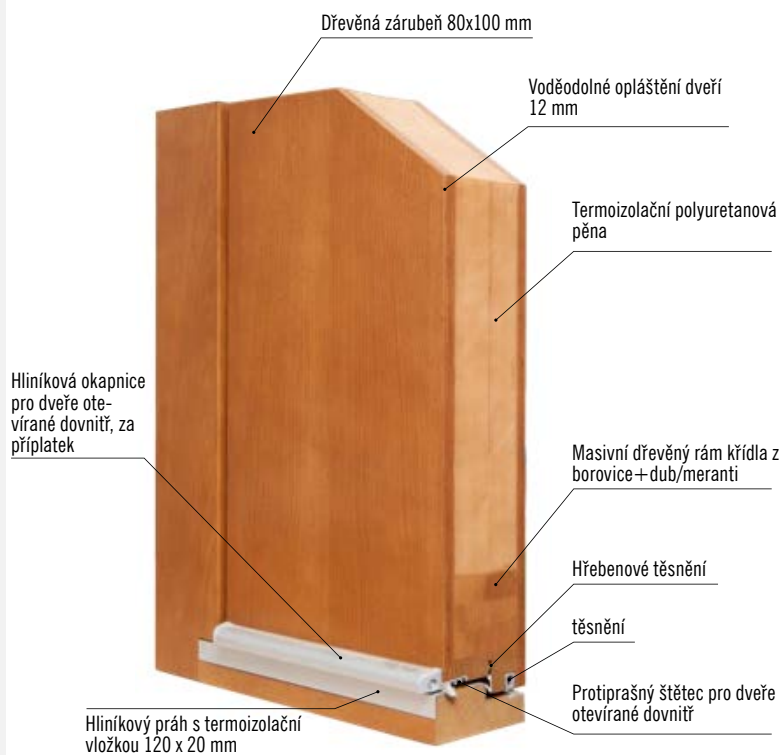

VCHODOVÉ DVEŘE VENKOVNÍ **ERKADO**

TLOUŠŤKA 102 mm BEZFALCOVÉ

Příplatek za bezfalcové provedení je 10 000,- bez DPH k tloušťce 102mm

■ **Koeficient tepelné prostupnosti: $U_d < 0,64 \text{ W/m}^2\text{K}$**

■ **Materiál opláštění: dub, meranti**

■ KONSTRUKCE

- tloušťka křídla 72 mm
- těsnění na křídle a zárubni
- bezpodrážkové (bezfalcové) provedení
- dveře jsou opláštěny voděodolnou kompozitní deskou
- výplň křídla tvoří termoizolační polyuretanová pěna
- rám dveří je vyroben z masivních profilů dřeva borovice + dub/meranti
- zesílení rámu dveří ocelovou výztuhou
- pantová strana dveří a zárubně mají bezpečnostní trny proti vysazení dveří
- 3 skryté panty

■ ZÁRUBEŇ

- spojené masivní rámy borovice jsou pokryty dýhou z borovice, dubu nebo meranti.
- rozměr 107x80 mm

■ POVRCHOVÁ ÚPRAVA

- Trívrstvé speciální hydrodynamické vodou ředitelné barvy podle palety barev nebo RAL.

■ ROZMĚRY

- standardní nebo atypické rozměry: viz příplatky

■ STANDARDNÍ VYBAVENÍ:

- součástí balení je dřevěná rámová zárubeň
- lištový třibodový zámek (rozteč 72 mm),
- čtyři kusy skryté 3D seřiditelných pantů,
- hliníkový práh s termoizolační vložkou nebo dřevěný
- 3 sklo REFLEX BRONZ (74mm)
- 4 sklo REFLEX BRONZ (100mm) v modelech P42, P44, P48, P57, P66, P68, P70, P98, P130, P132, P133, P135, P136