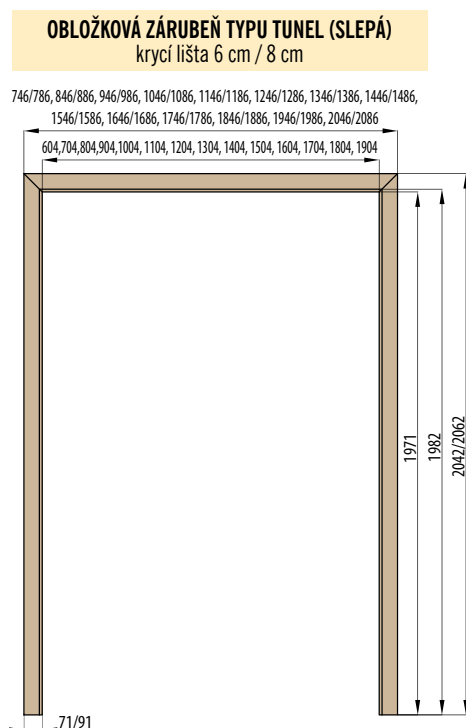

■ ZÁRUBNĚ

- Obložkové a rámové zárubně lze použít u všech druhů interiérových dveří ERKADO.
- Obložkové zárubně pro bezfalcové dveře lze použít pro dveře řady STANDARD a STILE. Tyto zárubně mají tři skryté panty.
- Zárubeň je vyrobena z vysoce kvalitní MDF desky a je potažena vysoce odolným povrchem imitujícím dřevo.
- V závislosti na technologii mají zárubně následující povrchové úpravy: FINISH, GREKO, PREMIUM, CPL a UV LAK
- Součástí každé soupravy obložkové nebo rámové zárubně jsou panty, protiplech a spojovací prvky. Jednotlivé díly zárubně mají v místech spojů připravené otvory.
- Každá souprava obsahuje návod k montáži a záruční list.

ZÁRUBNĚ