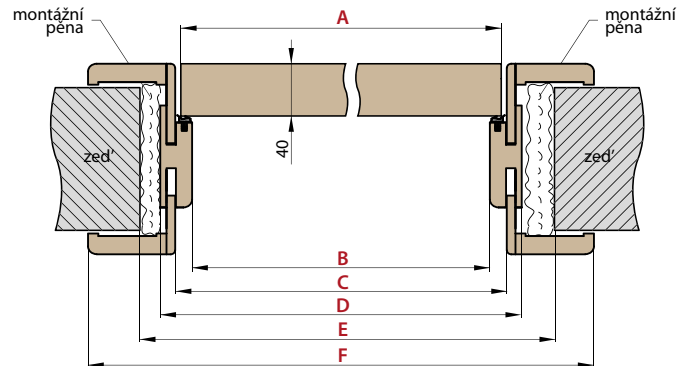

■ NÁKRES OBLOŽKOVÉ ZÁRUBNĚ

ŠÍŘKA	A	B	C	D	E	F
„60”	644	629	651	673	730±20	771*/ 811**
„70”	744	729	751	773	830±20	871*/ 911**
„80”	844	829	851	873	930±20	971*/ 1011**
„90”	944	929	951	973	1030±20	1071*/ 1111**
„100”	1044	1029	1051	1073	1130±20	1171*/ 1211**