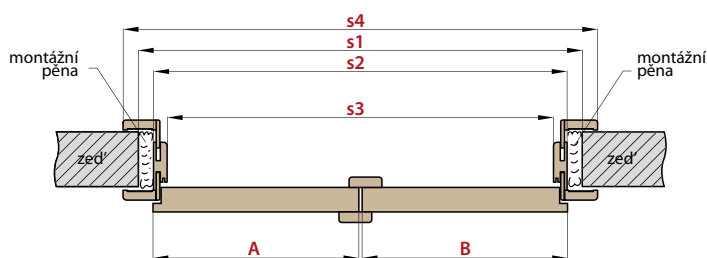

DVOUKŘÍDLÉ DVEŘE

■ DVOUKŘÍDLÉ DVEŘE VČETNĚ OBLOŽKOVÉ ZÁRUBNĚ