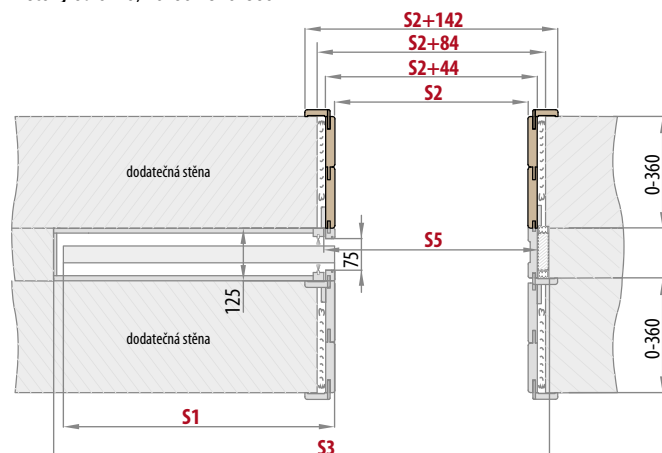

ZN1 jednostranné obložení pro jednokřídlé pouzdra

■ rozsah regulace zárubní dodatečné stěny od 0-40, 40-60...340-360

	POSUVNÉ DVEŘE DO STAVEBNÍHO POUZDRA									
	„60“	„70“	„80“	„90“	„100“	„125“	„145“	„165“	„185“	
s1	Šířka dveří	644	744	844	944	1044	644	744	844	944
s2	Šířka ve světlosti zárubně	602	702	802	902	1002	1250	1450	1650	1850
s3	Šířka otvoru pro pouzdro	1330/1370	1530/1570	1730/1770	1930/1970	2130/2170	2595/2635	2995/3035	3395/3435	3795/3835
s4	Šířka pokrytí zárubně, krycí lišta 6 cm / 8 cm	744/784	844/884	944/984	1044/1084	1144/1184	1344/1384	1544/1584	1744/1784	1944/1984
s5	Šířka otvoru pro zárubeň	655	755	855	955	1055	1303	1503	1703	1903
h1	Výška dveří	1983	1983	1983	1983	1983	1983	1983	1983	1983
h2	Výška pokrytí zárubně, krycí lišta 6 cm / 8 cm	2042/2062	2042/2062	2042/2062	2042/2062	2042/2062	2042/2062	2042/2062	2042/2062	2042/2062
h3	Výška otvoru pro pouzdro	2060/2080*	2060/2080*	2060/2080*	2060/2080*	2060/2080*	2060/2080*	2060/2080*	2060/2080*	2060/2080*
h4	Výška ve světlosti zárubně	1974	1974	1974	1974	1974	1974	1974	1974	1974