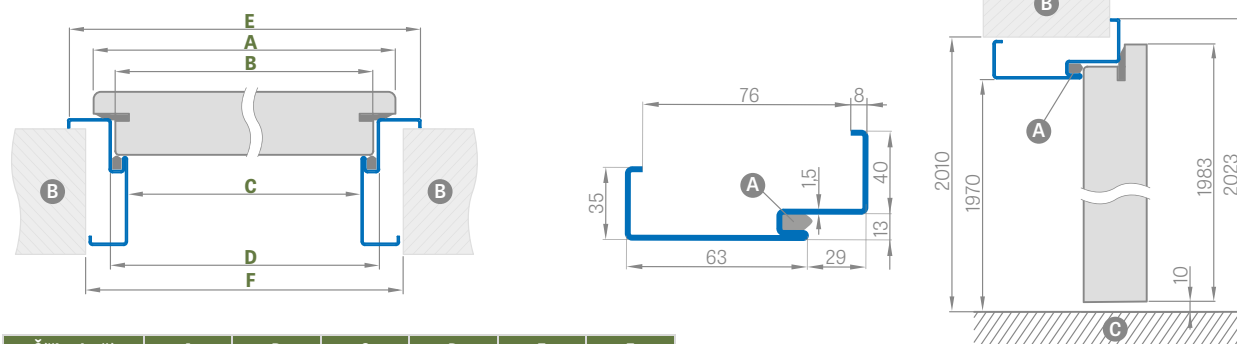

Šířka dveří	A	B	C	D	E	F
„60“	644	617	601	627	717	695
„70“	744	717	701	727	817	795
„80“	844	817	801	827	917	895
„90“	944	917	901	927	1017	995
„100“	1044	1017	1001	1027	1117	1095

Rozsah regulace min.- max. (mm)	CENA
95-125	4800,-
125-155	5000,-
155-185	5400,-
185-215	5800,-
215-245	6200,-
245-275	6600,-
275-305	7000,-

■ **STANDARDNÍ OCELOVÁ ZÁRUBEŇ**

odstín RAL 9010, 9016, 8003, 8017, 7016, 7047, 1001, 9003, 7022

■ cena 3400,-

Šířka dveří	A	B	C	D	E	F
„60“	644	617	601	627	707	681
„70“	744	717	701	727	807	781
„80“	844	817	801	827	907	881
„90“	944	917	901	927	1007	981
„100“	1044	1017	1001	1027	1107	1081

- **A** – těsnění
- **B** – zeď
- **C** – podlaha