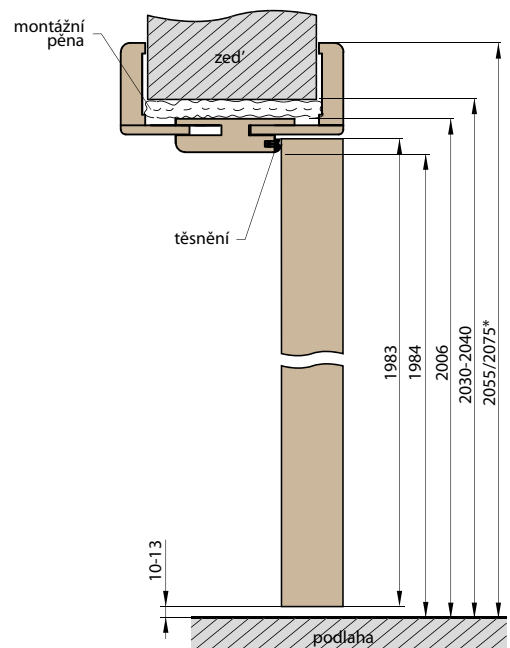

**krycí lišta 6 cm / 8 cm

Rozsah regulace min.- max. (mm)	OBLOŽKOVÉ ZÁRUBNĚ DLE POVRCHŮ					
	FINISH	3D GREKO	CPL LAMINÁT, PREMIUM, PŘÍČNÝ 3D GREKO	CPL 0,2	BÍLÉ LAKOVANÉ Bílá titanová UV (RAL 9003)	
1 díl	80-95					
	95-115	4350,-	4550,-	4750,-	5150,-	6400,-
	115-135					
1 díl	135-155					
	155-175	4550,-	4750,-	4950,-	5350,-	6700,-
	175-195					
1 díl	195-215					
	215-235	4750,-	4950,-	5150,-	5550,-	6950,-
	235-255					
2 díly	255-275					
	275-295	4950,-	5150,-	5350,-	5750,-	7250,-
	295-315					
2 díly	315-335	5250,-	5450,-	5650,-	6050,-	7700,-
	335-355					
	355-375	5550,-	5750,-	5950,-	6350,-	8000,-
2 díly	375-395					
	395-415	5850,-	6050,-	6250,-	6650,-	8350,-

- Spojení krycí lišty na tupo je možné pouze v případě 8 cm límce.
- Příplatek za toto provedení je 650,- vč 8 cm límce
- Krycí lišta 8 cm = 150,-
- Obložkové zárubně s rozsahem nad 295 mm se skládají ze dvou dílů.
- Cena obložkové zárubně pro dvoukřídlé dveře +30%.
- Krycí lišta: standardní (pero 20 mm) nebo s prodlouženým perem (pero 40 mm) pro obložkové zárubně v povrchu FINISH (800,-), GREKO (900,-), ST CPL a PREMIUM (1000,-) a v povrchu CPL 0,2 a UV LAK 1500,-
- Je možné podříznout veškeré zárubně dle vlastního požadavku až do 50 mm bez ztráty záruky.
- Ostění pro rozšíření tloušťky zárubně, 120 mm = 850,- pro CPL 0,2 a UV LAK = 1500,-
- Rozteč zámku ve dveřích- 90mm-BB, WC a PZ-85mm