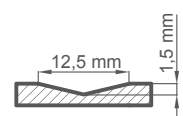

■ DOSTUPNÉ PŘÍSLUŠENSTVÍ

POSUVNÉ DVEŘE NA STĚNU

DVOUKŘÍDLÉ DVEŘE

BEZFALCOVÉ DVEŘE

POSUVNÉ DVEŘE DO POUZDRA

■ DOSTUPNÉ ŠÍŘKY KŘÍDEL

60 70 80 90 100

BÍLÁ TITANOVÁ UV