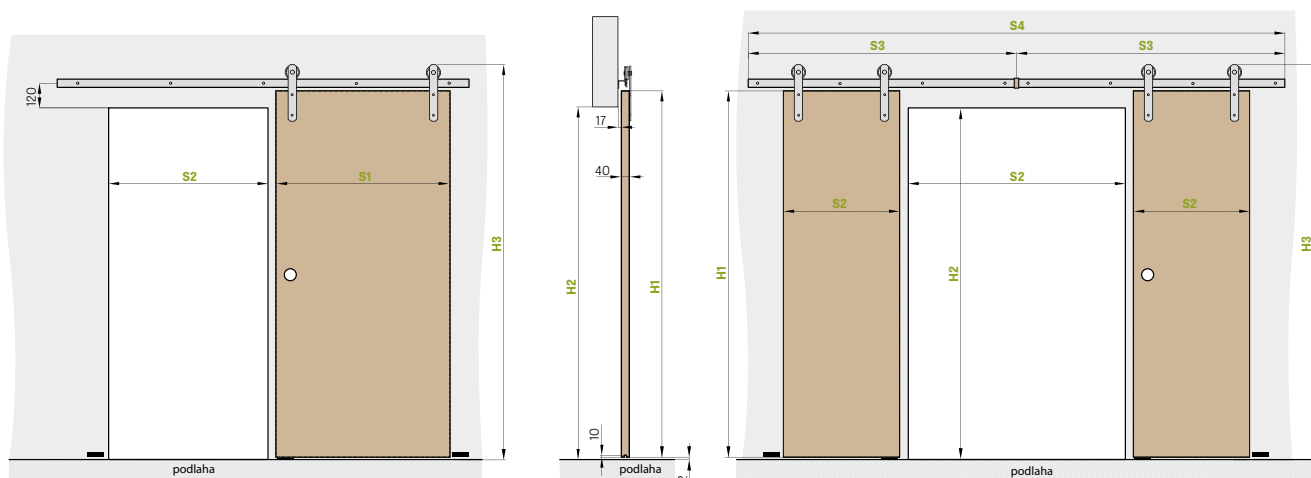

POSUVNÉ DVEŘE

	„60“	„70“	„80“	„90“	„100“
S1 Šířka křídla	644	744	844	944	1044
S2 Doporučená šířka otvoru	574	674	774	874	974
H1 Výška dveří	1985	1985	1985	1985	1985
H2 Doporučená výška otvoru	1962	1962	1962	1962	1962
H3 Celková výška systému	2170	2170	2170	2170	2170