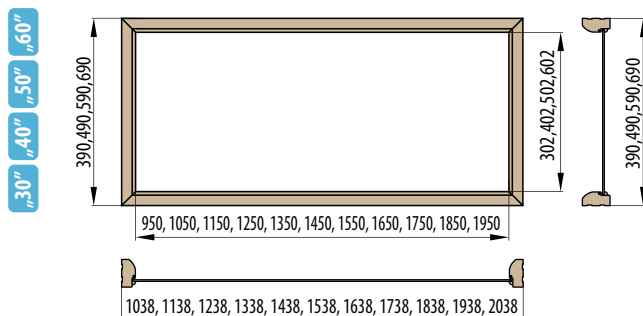

■ Nadsvětlik - rámová zárubeň pro dvoukřídlé dveře

„90“ „100“ „110“ „120“ „130“ „140“ „150“ „160“ „170“ „180“ „190“