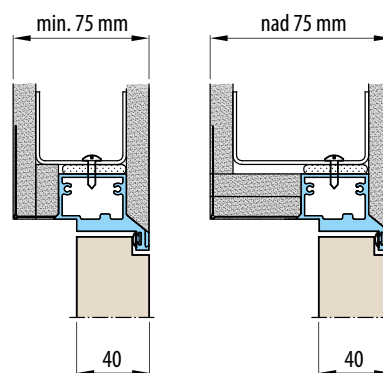

■ OSAZENÍ DO SÁDKOKARTONOVÉ PŘÍČKY