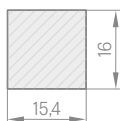

■ DEKORAČNÍ LIŠTA

■ MONTÁŽNÍ LIŠTA

■ UKONČOVACÍ LIŠTA

■ DEKORAČNÍ PANEĽ

ERKADO

ADAPTER

— povrchová úprava

	ST CPL i PREMIUM
adapter, delka 2750 mm, 1 ks	550,-
dekorační lišta+montážní lišta delka 2750 mm, 3 ks	900,-
ukončovací lišta, delka 2750 mm 1 ks	150,-

Jednotlivé prvky systému dekoračních panelů jsou vyrobeny z MDF a jsou v délce 2750 mm, avšak každý produkt má výrobní délku 2800 mm. Na každé straně je 25 mm okraj pro individuální ořez před instalací jako rezerva pro případ poškození dopravou.

1. Obsah balení:
   adaptér - množství v balení: 1 kus
   koncová lišta - množství v balení: 1 kus
   dekorativní lišta + montážní lišta - množství v balení 3 sady

CPL

PREMIUM