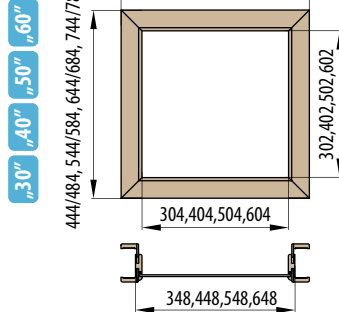

■ Rohový nadsvětlik - obložková zárubeň krycí lišta 6 cm / 8 cm

„30“ „40“ „50“ „60“

446/486, 546/586, 646/686, 746/786