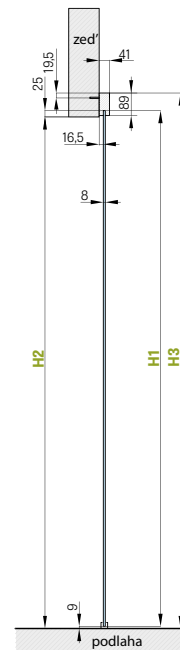

POSUVNÉ DVEŘE NA STĚNU

SKLENĚNÉ DVEŘE GRAF

POSUVNÉ DVEŘE

Posuvný systém na stěnu pro skleněné dveře s hliníkovou garnýží ve stříbrné barvě. Systém je kompletní a je určen pro začištěný průchozí otvor, nelze ho doplnit zárubní - tunelem. V systému jsou dostupné všechny skleněné modely dveří GRAF.

Kompletní systém se skládá z garnýží SYSTÉM GRAF + křídlo SYSTÉM GRAF + mušle + tichý doraz na jednu stranu.

Možnost objednání dveří vyšších o 4,5 cm s příplatkem 50,-

posuvný systém na stěnu pro SKLENĚNÉ DVEŘE	
stříbrná anoda	4300,-
černá	5500,-
křídlo	
SYSTEM GRAF 8	4400,-
SYSTEM GRAF 9	4100,-
SYSTEM GRAF 1, 6, 11, 17, 22, 26, 32, 35, 36, 38	5300,-
oboustranné kulatá mušle:	
nerez	1350,-
černá	1650,-
šíře „90”	750,-
tichý doraz na jednu stranu	600,-