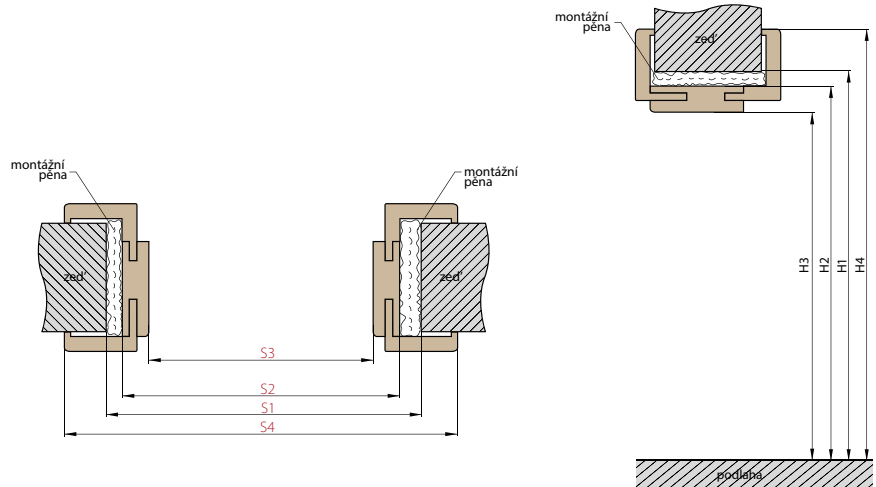

OBLOŽKOVÁ ZÁRUBEŇ TYPU TUNEL (SLEPÁ, PRŮCHOZÍ)

■ **Cena zárubně typu tunel je stejná jako cena obložkové zárubně pro falcové dveře.**

Zárubeň typu tunel nebo slepá, průchozí zárubeň je obložková zárubeň bez kování a těsnění (mimo OKZ). Může být instalována ve dřevěných otvorech jako ochrana rohů stěn, avšak nejčastěji se používá za estetickým účelem – jako dekorace interiéru. Obložkové zárubně typu tunel se používají také v posuvných dveřích ERKADO. Pro posuvné dveře je třeba objednat tunel standardní, ne pro bezfalcové dveře!

		OBLOŽKOVÁ ZÁRUBEŇ TYPU TUNEL STANDARDNÍ													
		„60“	„70“	„80“	„90“	„100“	„110“	„120“	„130“	„140“	„150“	„160“	„170“	„180“	„190“
S1	Doporučená šířka otvoru, ±2 cm	700	800	900	1000	1100	1200	1300	1400	1500	1600	1700	1800	1900	2000
S2	Vnitřní šířka zárubně	648	748	848	948	1048	1148	1248	1348	1448	1548	1648	1748	1848	1948
S3	Šířka ve světlosti zárubně	604	704	804	904	1004	1104	1204	1304	1404	1504	1604	1704	1804	1904
S4	Šířka pokrytí zárubně, krycí lišta 6 cm / 8 cm	746/786	846/886	946/986	1046/1086	1146/1186	1246/1286	1346/1386	1446/1486	1546/1586	1646/1686	1746/1786	1846/1886	1946/1986	2046/2086
H1	Doporučená výška otvoru, ±2 cm	2020	2020	2020	2020	2020	2020	2020	2020	2020	2020	2020	2020	2020	2020
H2	Vnitřní výška zárubně	1993	1993	1993	1993	1993	1993	1993	1993	1993	1993	1993	1993	1993	1993
H3	Výška ve světlosti zárubně	1971	1971	1971	1971	1971	1971	1971	1971	1971	1971	1971	1971	1971	1971
H4	Výška pokrytí zárubně, krycí lišta 6 cm / 8 cm	2042/2062	2042/2062	2042/2062	2042/2062	2042/2062	2042/2062	2042/2062	2042/2062	2042/2062	2042/2062	2042/2062	2042/2062	2042/2062	2042/2062

		OBLOŽKOVÁ ZÁRUBEŇ TYPU TUNEL PRO BEZFALCOVÉ DVEŘE													
		„60“	„70“	„80“	„90“	„100“	„110“	„120“	„130“	„140“	„150“	„160“	„170“	„180“	
S1	Doporučená šířka otvoru, ±2 cm	730	830	930	1030	1130	1230	1330	1430	1530	1630	1730	1830	1930	
S2	Vnitřní šířka zárubně	673	773	873	973	1073	1173	1273	1373	1473	1573	1673	1773	1873	
S3	Šířka ve světlosti zárubně	629	729	829	929	1029	1129	1229	1329	1429	1529	1629	1729	1829	
S4	Šířka pokrytí zárubně, krycí lišta 6 cm / 8 cm	771/811	871/911	971/1011	1071/1111	1171/1211	1271/1311	1371/1411	1471/1511	1571/1611	1671/1711	1771/1811	1871/1911	1971/2011	
H1	Doporučená výška otvoru, ±2 cm	2030	2030	2030	2030	2030	2030	2030	2030	2030	2030	2030	2030	2030	
H2	Vnitřní výška zárubně	2006	2006	2006	2006	2006	2006	2006	2006	2006	2006	2006	2006	2006	
H3	Výška ve světlosti zárubně	1984	1984	1984	1984	1984	1984	1984	1984	1984	1984	1984	1984	1984	
H4	Výška pokrytí zárubně, krycí lišta 6 cm / 8 cm	2055/2075	2055/2075	2055/2075	2055/2075	2055/2075	2055/2075	2055/2075	2055/2075	2055/2075	2055/2075	2055/2075	2055/2075	2055/2075	

■ **PODLAHOVÁ LIŠTA**
PODLAHOVÁ LIŠTA 2,4 bm
250,-
titanová bílá UV 400,-