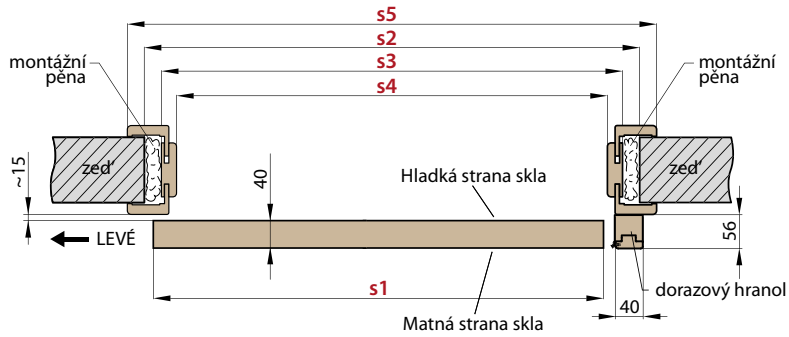

POSUVNÉ DVEŘE NA STĚNU

■ POSUVNÉ DVEŘE NA STĚNU VČETNĚ OBLOŽKOVÉ ZÁRUBNĚ

PD1S (ukázka levých dveří)