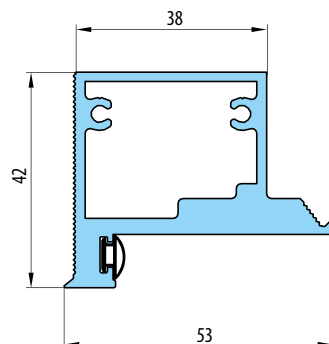

SKRYTÉ ZÁRUBNĚ COVERT NOVINKA

BEZOBLOŽKOVÉ DVEŘE

DVEŘE	2800,-
SKRYTÉ ZÁRUBNĚ HLINÍKOVÉ	6700,-

■ Standardní rozměry pro falcové dveře, otevírání ven

Šířka dveří	Doporučená šířka otvoru	Vnitřní šířka zárubní	Šířka ve světlosti zárubní
Sd [mm]	So [mm]	Sz [mm]	Sp [mm]
620	700	690	605
720	800	790	705
820	900	890	805
920	1000	990	905
1020	1100	1090	1005

Výška dveří	Doporučená výška otvoru	Vnitřní výška zárubní	Výška ve světlosti zárubní
Hd [mm]	Ho [mm]	Hz [mm]	Hp [mm]
1973	2022	2015	1973

■ ŘEZ ZÁRUBNÍ

■ OSAZENÍ DO SÁDKOKARTONOVÉ PŘÍČKY

■ OSAZENÍ DO ZDĚNÉ PŘÍČKY

SKRYTÉ ZÁRUBNĚ /
BEZOBLOŽKOVÉ DVEŘE