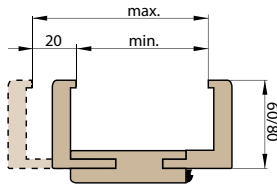

■ ROZSAH REGULACE krycí lišta 6 cm / 8 cm