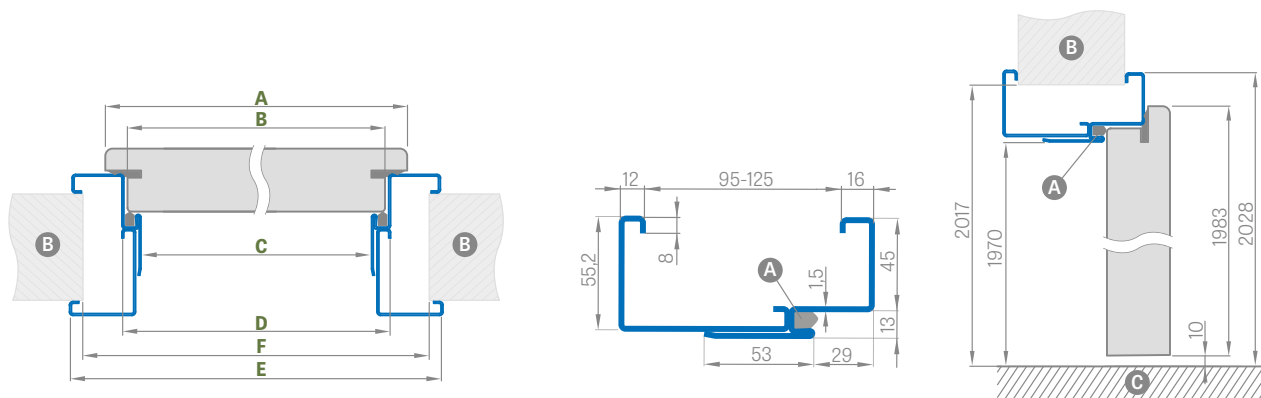

OCELOVÉ ZÁRUBNĚ

PRO INTERÉROVÉ DVEŘE A DVEŘE HERSE

■ **REGULOVANÁ OCELOVÁ ZÁRUBEŇ** odstín RAL 9003, 9010, 9016, 8003, 8017, 7016, 7022, 7047, 1001

Zárubeň HERSE má připravené otvory pro 1 nebo 2 tříbodové zámky a otvory pro čepy. Montáž na čistou podlahu