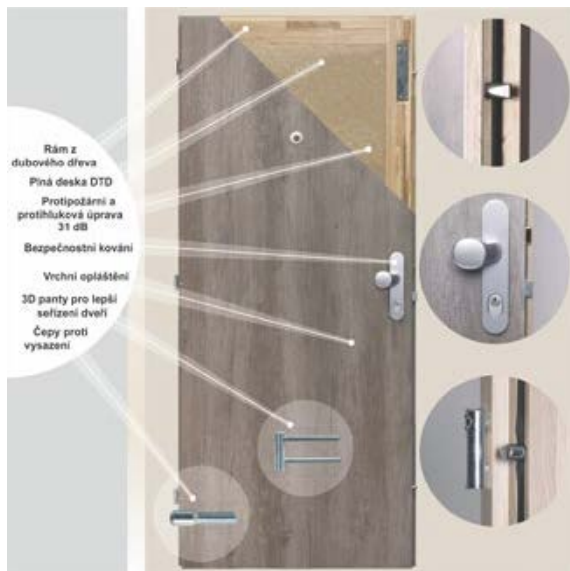

BT2 A BT3

VCHODOVÉ DVEŘE

■ BEZPEČNOSTNÍ DVEŘE TŘÍDY 2

FINISH, GREKO, CPL, PREMIUM 11000,-

■ BEZPEČNOSTNÍ DVEŘE TŘÍDY 3

FINISH, GREKO, CPL, PREMIUM 14000,-