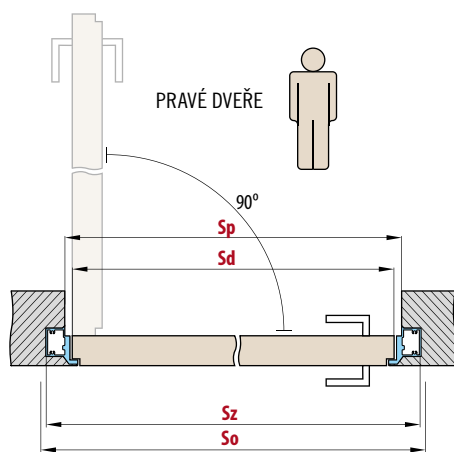

SKRYTÉ ZÁRUBNĚ COVERT

NOVINKA

BEZOBLOŽKOVÉ DVEŘE

DVEŘE	2800,-
SKRYTÉ ZÁRUBNĚ HLINÍKOVÉ	6700,-

■ Standardní rozměry pro falcové dveře, otevírání dovnitř

Šířka dveří	Doporučená šířka otvoru	Vnitřní šířka zárubní	Šířka ve světlosti zárubní
Sd [mm]	So [mm]	Sz [mm]	Sp [mm]
620	700	690	605
720	800	790	705
820	900	890	805
920	1000	990	905
1020	1100	1090	1005

Výška dveří	Doporučená výška otvoru	Vnitřní výška zárubní	Výška ve světlosti zárubní
Hd [mm]	Ho [mm]	Hz [mm]	Hp [mm]
1983	2032	2025	1983

■ OSAZENÍ DO SÁDKOKARTONOVÉ PŘÍČKY

■ OSAZENÍ DO ZDĚNÉ PŘÍČKY

■ ŘEZ ZÁRUBNÍ