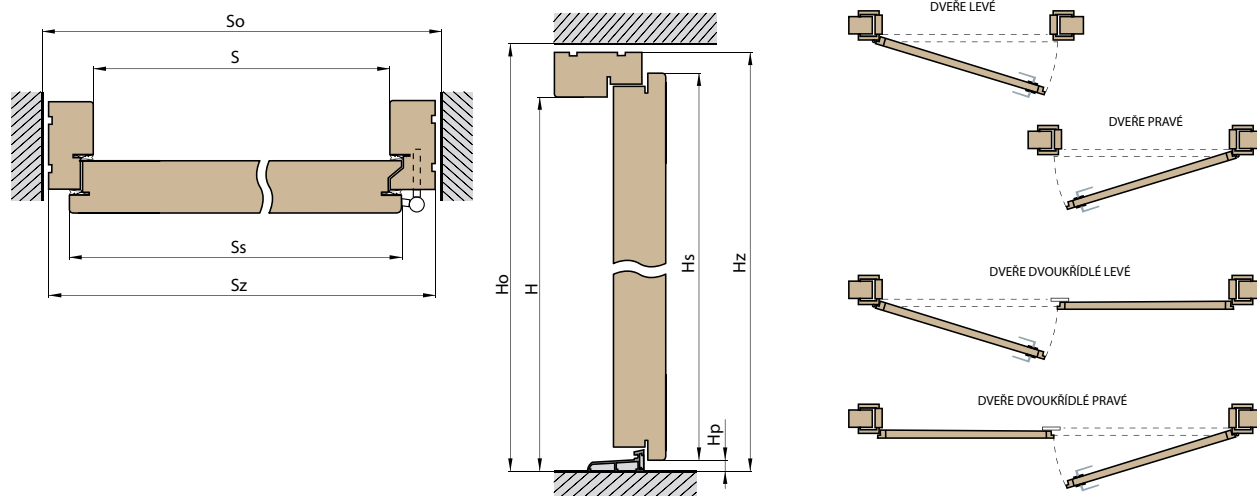

TECHNICKÉ PARAMETRY

- **S** – šířka ve světlosti zárubně (mm)
- **So** – doporučená šířka otvoru ve zdi (mm)
- **Ss** – šířka dveří (mm)
- **Sz** – šířka zárubně (mm)
- **Ho** – doporučená výška otvoru (mm)

- **H** – výška ve světlosti zárubně (mm)
- **Hs** – výška dveří (mm)
- **Hz** – výška zárubně (mm)
- **Hpa** – výška hliníkového prahu (mm)
- **Hpd** – výška dřevěného prahu (mm)

ROZMĚRY DVEŘÍ S HLINÍKOVÝM PRAHEM										
Tloušťka dveří	Šířka dveří	S	So	Ss	Sz	H	Ho	Hs	Hz	Hpa
72 mm 82 mm	„80“	800	940	835	920	2022	2100	2035	2082	20
	„90“	900	1040	935	1020	2022	2100	2035	2082	20
	„100“	1000	1140	1035	1120	2022	2100	2035	2082	20
102 mm	„80“	800	980	865	960	2022	2120	2050	2102	20
	„90“	900	1080	965	1060	2022	2120	2050	2102	20
	„100“	1000	1180	1065	1160	2022	2120	2050	2102	20

ROZMĚRY DVEŘÍ S DŘEVĚNÝM PRAHEM										
Tloušťka dveří	Šířka dveří	S	So	Ss	Sz	H	Ho	Hs	Hz	Hpd
72 mm 82 mm	„80“	800	940	835	920	2022	2120	2035	2100	40
	„90“	900	1040	935	1020	2022	2120	2035	2100	40
	„100“	1000	1140	1035	1120	2022	2120	2035	2100	40
102 mm	„80“	800	980	865	960	2022	2140	2050	2120	40
	„90“	900	1080	965	1060	2022	2140	2050	2120	40
	„100“	1000	1180	1065	1160	2022	2140	2050	2120	40

ODSTÍNY

Povrch dýhovaných dveří se může lišit barvou, strukturou a konzistencí. I v případě, že je dýha z jednoho dřeva, mohou existovat rozdíly, je to podmíněno vlastnostmi dřeva. Prezentované v katalogu odstíny dveří jsou určeny pouze pro znázornění a nemohou být použity jako vzory barev.