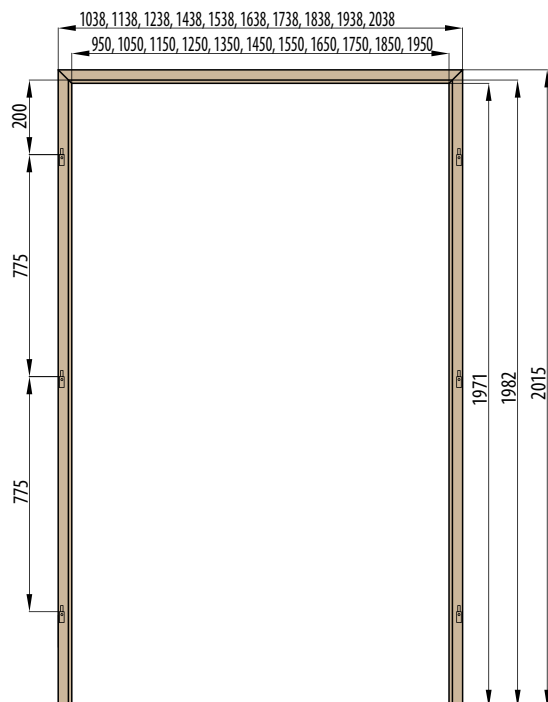

ZÁRUBNĚ

■ ZÁRUBNĚ PRO DVOUKŘÍDLÉ DVEŘE

RÁMOVÁ ZÁRUBĚŇ PRO DVOUKŘÍDLÉ DVEŘE

OBLOŽKOVÁ ZÁRUBĚŇ PRO DVOUKŘÍDLÉ DVEŘE krycí lišta 6 cm / 8 cm

■ ZÁRUBNĚ PRO CELOSKLENĚNÉ DVEŘE

RÁMOVÁ ZÁRUBĚŇ PRO CELOSKLENĚNÉ DVEŘE