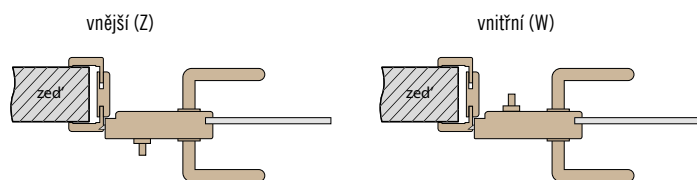

■ VÝBĚR WC ZÁMKU: