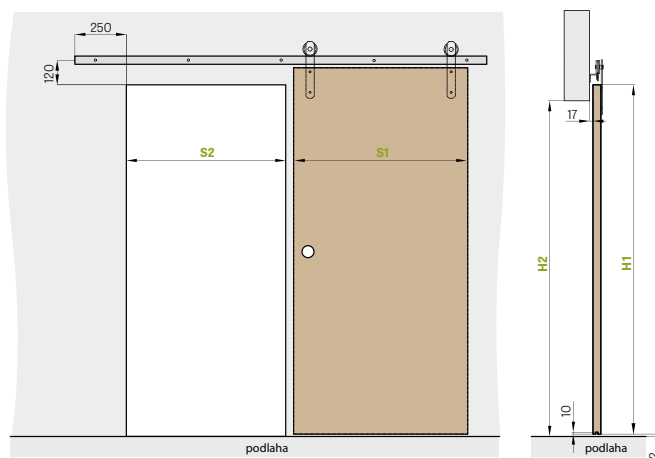

	,60"	,70"	,80"	,90"	,100"
S1 Šířka křídla	644	744	844	944	1044
S2 Šířka otvoru	574	674	774	874	974
H1 Výška dveří	2150	2150	2150	2150	2150
H2 Výška otvoru	2082	2082	2082	2082	2082

- GARNÝŽ:**
 - 200 cm pro křídla 60 - 80
 - 250 cm pro křídla 90 - 100