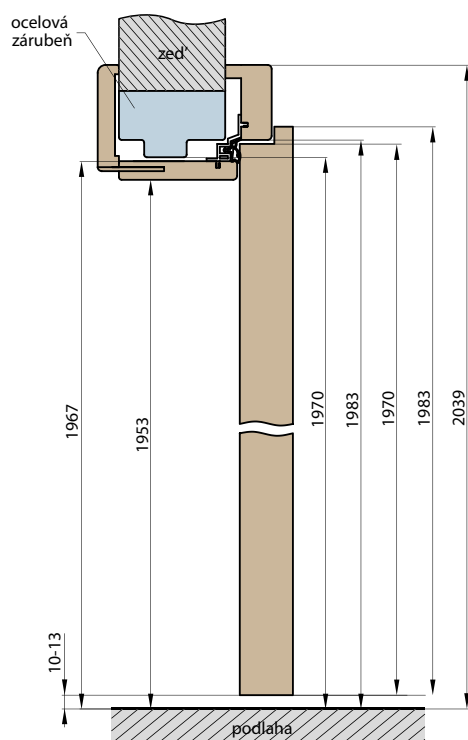

DVOUKŘÍDLÉ:

ŠÍŘKA	A	B	C	D	E	F	G
„120”	1288	1299	1293	1213	1241	1247	1386
„140”	1488	1499	1493	1413	1441	1447	1586
„160”	1688	1699	1693	1613	1641	1647	1786
„180”	1888	1899	1893	1813	1841	1847	1986

F – Minimální světlost kovové zárubně, na které lze namontovat OKZ. Tento rozměr může být větší, než je doporučeno, maximálně o 20 mm, jinak může dojít k tomu, že krycí lišta nepřekryje kovovou zárubeň.