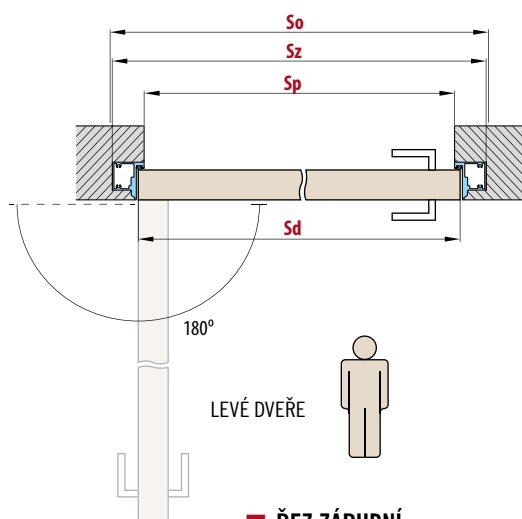

■ ŘEZ ZÁRUBNÍ