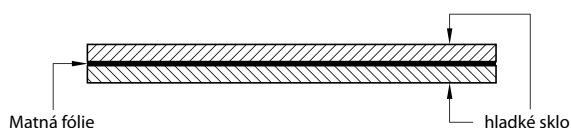

LEPENÉ BEZPEČNOSTNÍ SKLO VSG 441 a VSG 221 MATNÉ, OBOUSTRANNĚ HLADKÉ PRO RÁMOVÉ DVEŘE STILE A HYBRIDNÍ TWIN