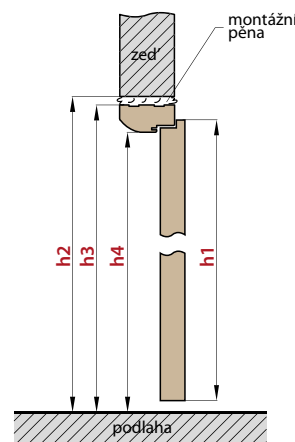

■ DVOUKŘÍDLÉ DVEŘE VČETNĚ RÁMOVÉ ZÁRUBNĚ

DVOUKŘÍDLÉ DVEŘE

OBLOŽKOVÉ ZÁRUBNĚ		DVOUKŘÍDLÉ DVEŘE (ROZMĚRY PRO ZÁRUBEŇ TYPU TUNEL, VIZ TABULKA STR. 145)										
		„90”	„100”	„110”	„120”	„130”	„140”	„150”	„160”	„170”	„180”	„190”
A+B	Šířka dveří	988	1088	1188	1288	1388	1488	1588	1688	1788	1888	1988
s1	Doporučená šířka otvoru, ±1cm	1034	1134	1234	1334	1434	1534	1634	1734	1834	1934	2034
s2	Vnitřní šířka zárubně	994	1094	1194	1294	1394	1494	1594	1694	1794	1894	1994
s3	Šířka ve světlosti zárubně	950	1050	1150	1250	1350	1450	1550	1650	1750	1850	1950
s4	Šířka pokrytí zárubně, krycí lišta 6 cm / 8 cm	1092/ 1132	1192/ 1232	1292/ 1332	1392/ 1432	1492/ 1532	1592/ 1632	1692/ 1732	1792/ 1832	1892/ 1932	1992/ 2032	2092/ 2132
h1	Výška dveří	1983										
h2	Doporučená výška otvoru, ±1cm	2013										
h3	Vnitřní výška zárubně	1993										
h4	Výška ve světlosti zárubně	1971										
h5	Výška pokrytí zárubně, krycí lišta 6 cm / 8 cm	2042/ 2062										

RÁMOVÉ ZÁRUBNĚ		DVOUKŘÍDLÉ DVEŘE										
		„90”	„100”	„110”	„120”	„130”	„140”	„150”	„160”	„170”	„180”	„190”
A+B	Šířka dveří	988	1088	1188	1288	1388	1488	1588	1688	1788	1888	1988
s1	Doporučená šířka otvoru, ±1cm	1068	1168	1268	1368	1468	1568	1668	1768	1868	1968	2068
s2	Vnitřní šířka zárubně	1038	1138	1238	1338	1438	1538	1638	1738	1838	1938	2038
s3	Šířka ve světlosti zárubně	950	1050	1150	1250	1350	1450	1550	1650	1750	1850	1950
h1	Výška dveří	1983										
h2	Doporučená výška otvoru, ±1cm	2030										
h3	Vnitřní výška zárubně	2015										
h4	Výška ve světlosti zárubně	1971