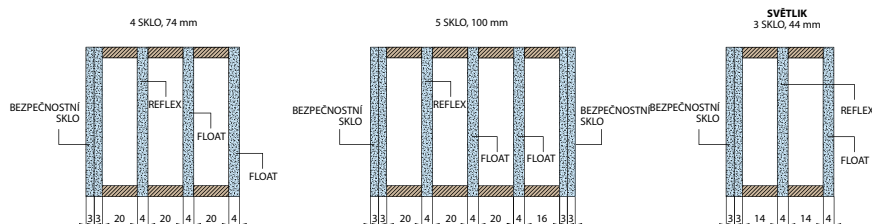

VCHODOVÉ DVEŘE VENKOVNÍ **ERKADO**

TLOUŠŤKA 102 mm BEZFALCOVÉ

Příplatek za bezfalcové provedení je 10 000,- bez DPH k tloušťce 102mm

■ **Koeficient tepelné prostupnosti: $U_d < 0,64 \text{ W/m}^2\text{K}$**

■ **Materiál opláštění: dub, meranti**

■ KONSTRUKCE

- tloušťka křídla 72 mm
- těsnění na křídle a zárubni
- bezpodrážkové (bezfalcové) provedení
- dveře jsou opláštěny voděodolnou kompozitní deskou
- výplň křídla tvoří termoizolační polyuretanová pěna
- rám dveří je vyroben z masivních profilů dřeva borovice + dub/meranti
- zesílení rámu dveří ocelovou výztuhou
- pantová strana dveří a zárubně mají bezpečnostní trny proti vysazení dveří
- 3 skryté panty

■ ZÁRUBEŇ

- spojené masivní rámy borovice jsou pokryty dýhou z borovice, dubu nebo meranti.
- rozměr 107x80 mm

■ POVRCHOVÁ ÚPRAVA

- Trívrstvé speciální hydrodynamické vodou ředitelné barvy podle palety barev nebo RAL.

■ ROZMĚRY

- standardní nebo atypické rozměry: viz příplatky

■ STANDARDNÍ VYBAVENÍ:

- součástí balení je dřevěná rámová zárubeň
- lištový třibodový zámek (rozteč 72 mm),
- čtyři kusy skryté 3D seřiditelných pantů,
- hliníkový práh s termoizolační vložkou nebo dřevěný
- 3 sklo REFLEX BRONZ (74mm)
- 4 sklo REFLEX BRONZ (100mm) v modelech P42, P44, P48, P57, P66, P68, P70, P98, P130, P132, P133, P135, P136