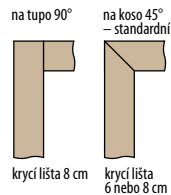

■ SPOJENÍ KRYCÍ LIŠTY

ŠÍŘKA	A	B	C	D	E	F	G
„60”	644	618	604	626	648	700±20	746*/ 786**
„70”	744	718	704	726	748	800±20	846*/ 886**
„80”	844	818	804	826	848	900±20	946*/ 986**
„90”	944	918	904	926	948	1000±20	1046*/ 1086**
„100”	1044	1018	1004	1026	1048	1100±20	1146*/ 1186**

**krycí lišta 6 cm / 8 cm

Rozsah regulace min. - max. (mm)	OBLOŽKOVÉ ZÁRUBNĚ DLE POVRCHŮ				
	FINISH, LAK	3D GREKO	CPL LAMINÁT, PREMIUM, PŘÍČNÝ 3D GREKO	CPL 0,2	BÍLÉ LAKOVANÉ Bílá titanová UV (RAL 9003)
65-70	2500,-	2650,-	2800,-	3100,-	3800,-
70-80	2500,-	2650,-	2800,-	3100,-	3800,-
80-100	2100,-	2250,-	2500,-	2800,-	4100,-
100-120	2150,-	2300,-	2550,-	2850,-	4300,-
120-140	2200,-	2350,-	2600,-	2900,-	4450,-
140-160	2300,-	2450,-	2700,-	3000,-	4600,-
160-180	2400,-	2550,-	2800,-	3100,-	4700,-
180-200	2450,-	2600,-	2850,-	3150,-	4900,-
200-220	2550,-	2700,-	2950,-	3250,-	5050,-
220-240	2600,-	2750,-	3000,-	3300,-	5200,-
240-260	2700,-	2850,-	3100,-	3400,-	5350,-
260-280	2750,-	2900,-	3150,-	3450,-	5550,-
260-300	2850,-	3000,-	3250,-	3550,-	5650,-
280-300	2850,-	3000,-	3250,-	3550,-	5650,-
300-320	2900,-	3050,-	3300,-	3600,-	5850,-
320-340	2950,-	3100,-	3350,-	3650,-	6000,-
340-360	3250,-	3400,-	3650,-	3950,-	6250,-
360-380	3350,-	3500,-	3750,-	4050,-	6350,-
380-400	3450,-	3600,-	3850,-	4150,-	6550,-
400-420	3550,-	3700,-	3950,-	4250,-	6800,-

1 díl

2 díly

3 díly

- Spojení krycí lišty na tupo je možné pouze v případě 8 cm límce. Příplatek za toto provedení je 650,- vč 8 cm límce, pro povrch BÍLÉ LAKOVANÉ cena 1200,-, kromě regulace 75-95 mm.
- Krycí lišta 8 cm = 150,-
- Cena obložkové a rámové zárubně pro dvoukřídlé dveře +30%.
- Krycí lišta: standardní (pero 20 mm) nebo s prodlouženým perem (pero 40 mm) v povrchu FINISH (800,-), GREKO (900,-), ST CPL a PREMIUM (1000,-) a v povrchu CPL 0,2 a UV LAK 1500,-
- Lze vyrobit zárubně pro atypickou tloušťku zdi od 420 mm. Zárubně se budou skládat z více dílů. Příplatek za každý 2 cm rozsahu je 200,- – základem je cena zárubně 400-420 mm.
- Max. tloušťka zárubně je 500-520. V případě širší zárubně je třeba objednat ostění 120 mm

- Ceny zárubně typu tunel (slepá) o šířce 60, 70, 80, 90, 100 jsou stejné jako ceny obložkové zárubně.
- Ceny zárubně typu tunel (slepá) o šířce 110, 120, 130, 140, 150, 160, 170, 180, 190 = +30%.
- Je možné podříznout zárubně dle vlastního požadavku až do 50 mm bez ztráty záruky.
- Ostění pro rozšíření tloušťky zárubně, 120 mm = 850,- pro CPL 0,2 a UV LAK = 1500,-
- Příplatek 550,- k ceně obložkové zárubně pro dveře HERSE
- Protipožární úprava obložkové zárubně 2200,-
- Elektrický otvírač 1500,-