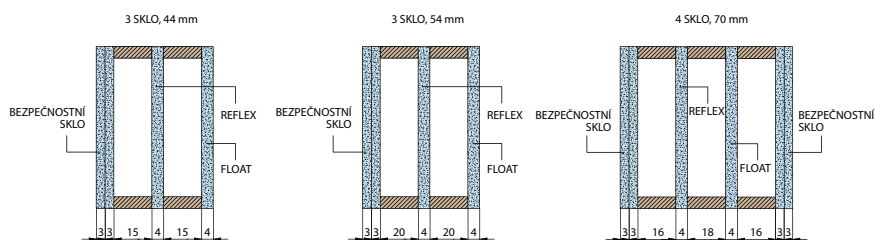

VCHODOVÉ DVEŘE VENKOVNÍ **ERKADO**

TLOUŠŤKA 72 mm

REFLEX BRONZ - známý svou velmi trvanlivou odrazivou vrstvou, která odolává extrémním podmínkám prostředí. Disponuje mimořádnými vlastnostmi světelné reflexe, rovněž reflexe slunečního záření je velmi účinná. Nabízíme aplikované na bronzovém skle.

■ **Koeficient tepelné prostupnosti: Ud- 0,9 W/m²K**

■ **Materiál opláštění: borovice, dub, meranti**

■ KONSTRUKCE

- tloušťka křídla 72 mm
- těsnění na křídle a zárubni
- polodrážkové provedení
- dveře jsou opláštěny voděodolnou kompozitní deskou
- výplň křídla tvoří termoizolační polyuretanová pěna
- rám dveří je vyroben z masivních profilů dřeva borovice + dub/meranti
- zesílení rámu dveří ocelovou výztuhou
- pantová strana dveří a zárubně mají bezpečnostní žebro proti vysazení dveří

■ ZÁRUBEŇ

- spojené masivní rámy borovice jsou pokryty dýhou z borovice, dubu nebo meranti.
- rozměr 100x60 mm

■ POVRCHOVÁ ÚPRAVA

- Trávstvé speciální hydrodynamické vodou ředitelné barvy podle palety barev nebo RAL.

■ ROZMĚRY

- standardní nebo atypické rozměry: viz příplatky

■ STANDARDNÍ VYBAVENÍ:

- součástí balení je dřevěná rámová zárubeň
- lišťový třibodový zámek (rozteč 72 mm),
- čtyři kusy masivní 3D seřiditelných pantů TKZ,
- hliníkový práh s termoizolační vložkou nebo dřevěný
- 2 sklo REFLEX BRONZ (44mm) v modelech: P3, P4, P5, P6, P12, P13, P14, P16, P19, P21, P23, P24, P25, P28, P29, P30, P31, P33, P34, P36, P37, P39, P40, P45, P49, P51, P52, P53, P96, P102, P93, P108, P109, P111, P112, P113, P114, P115, P116, P117, P118, P138, P140, P141, P143, P144
- 2 sklo REFLEX BRONZ (54mm) v modelech: P7, P8, P9, P10, P20, P22, P26, P27, P32, P41, P47, P50, P54, P55, P60, P61, P62, P63, P64, P65, P67, P69, P71, P72, P73, P74, P75, P76, P77, P78, P79, P80, P81, P82, P83, P84, P92, P94, P95, P97, P99, P100, P101, P103, P104, P105, P106, P107, P119, P128, P129, P130, P131, P132, P133, P134, P135, P136, P137, P139, P142, P145, P146, P147, P148, P150
- 3 sklo REFLEX BRONZ (70mm) v modelech: P42, P44, P48, P56, P57, P60, P66, P68, P70, P98, P130, P132, P133, P135, P136

■ **masivní 3D seřiditelný pant TKZ**