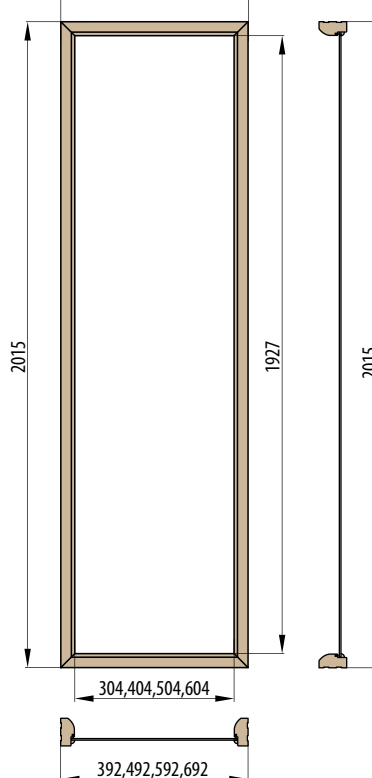

■ Boční světlik - rámová zárubeň

„30“ „40“ „50“ „60“

392,492,592,692