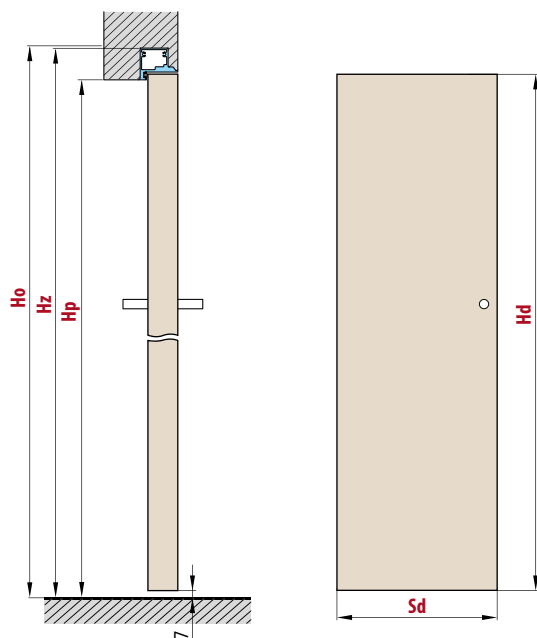

SKRYTÉ ZÁRUBNĚ COVERT NOVINKA

BEZOBLOŽKOVÉ DVEŘE

DVEŘE	2800,-
SKRYTÉ ZÁRUBNĚ HLINÍKOVÉ	6700,-

■ Standardní rozměry pro falcové dveře, otevírání ven

Šířka dveří	Doporučená šířka otvoru	Vnitřní šířka zárubní	Šířka ve světlosti zárubní
Sd [mm]	So [mm]	Sz [mm]	Sp [mm]
620	700	690	605
720	800	790	705
820	900	890	805
920	1000	990	905
1020	1100	1090	1005

Výška dveří	Doporučená výška otvoru	Vnitřní výška zárubní	Výška ve světlosti zárubní
Hd [mm]	Ho [mm]	Hz [mm]	Hp [mm]
1973	2022	2015	1973