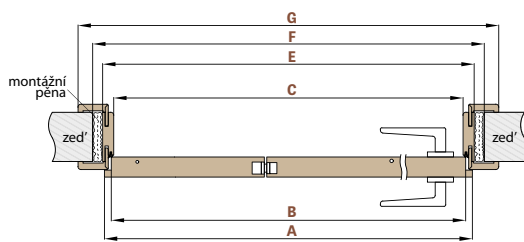

KOVÁNÍ

- tři skryté panty mezi křídly
- skrytý systém v horní a dolní části dveří
- zámek na dozický klíč, na cylindrickou vložku, WC zámek, úsporný zámek (jen klika)

PŘÍSLUŠENSTVÍ ZA PŘÍPLATEK

šířka křídla "100"	400,-
stabilizující výplň - plná deska	700,-