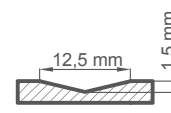

ANUBIS 5

■ DOSTUPNÉ ŠÍŘKY KŘÍDEL

60 70 80 90 100 ATYPICKÉ

■ OPLÁŠTĚNÍ

LAZURA 11100,-

¹⁾ příplatek 1700,- -- dostupné pro hladké dveře nebo s mělkým frézováním

²⁾ příplatek 1700,-

³⁾ příplatek 2800,- -- směr kresby dřeva může být svislý nebo vodorovný, pro hladké dveře nebo s mělkým frézováním