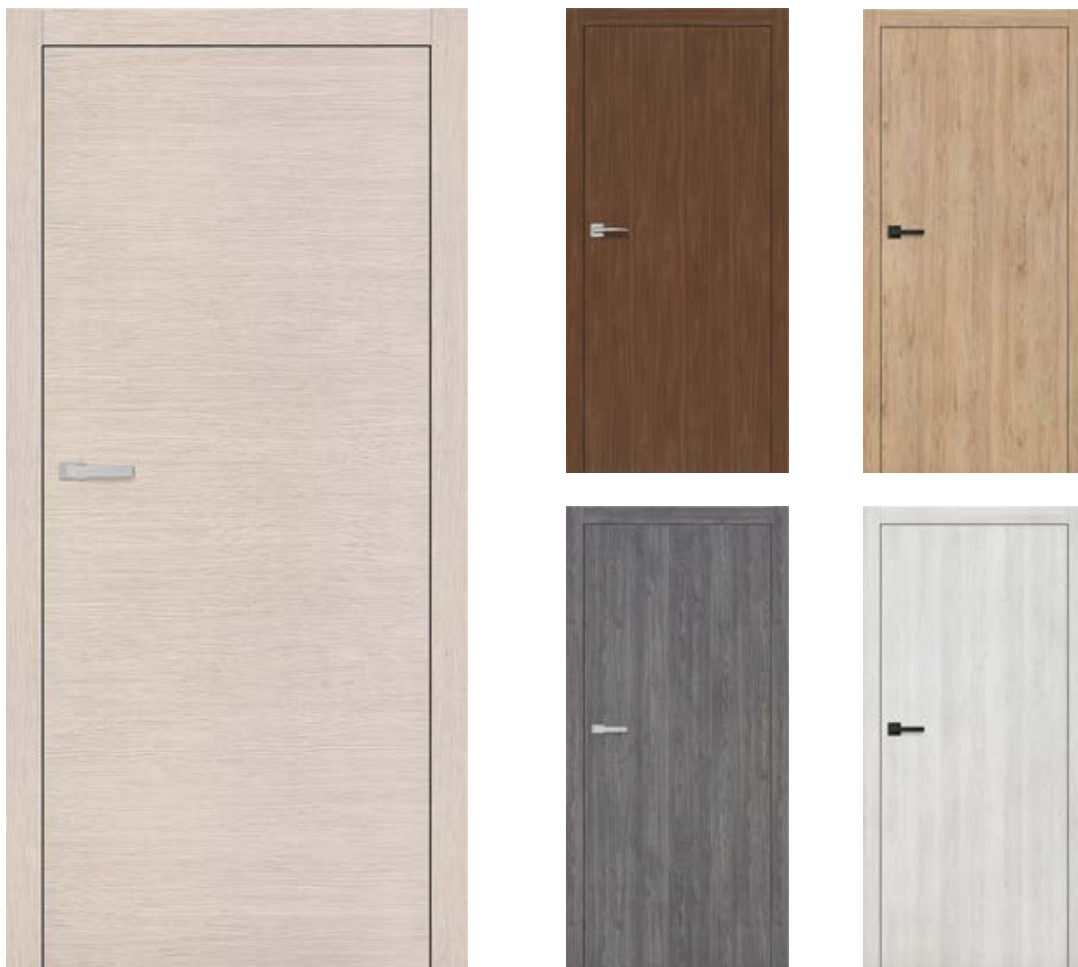

ALTAMURA 1

BEZFALCOVÉ PŘÍČNÉ PŘÍČNÉ PROVEDENÍ

DESKOVÉ DVEŘE STANDARD

DESKOVÉ DVEŘE
STANDARD

FINISH, GREKO 1250,-

ØRECH FINISH	AKÁCIE FINISH	SVĚTLÁ AKÁCIE FINISH								
ØRECH 3D GREKO	ZLATÝ DUB 3D GREKO	SANREMO 3D GREKO	DUB 3D GREKO	DUB ŠEDÝ GREKO	SONOMA 3D GREKO	BOROVICE BÍLÁ 3D GREKO	DUB STŘEDNÍ 3D GREKO	JILM 3D GREKO	BÍLÝ 3D GREKO hranatá hrana	SNĚHOBÍLÁ GREKO hranatá hrana

ST CPL 1850,- CPL 0,2 2250,- CPL 0,7 2850,-

DUB ST CPL	DUB ŠEDÝ ST CPL	WENGE ST CPL	BOROVICE ŠEDÝ ST CPL	BÍLÝ CPL 0,2 a 0,7	ŠEDÁ CPL 0,2 a 0,7	ANTRACYT CPL 0,2 a 0,7	DUB CPL 0,2 a 0,7	BILÝ ST CPL	CAPPUCCINO ST CPL	SVĚTLE ŠEDÁ ST CPL	ČERNÁ ST CPL

PREMIUM, PŘÍČNÝ GREKO 1850,-

ØRECH PREMIUM	JAVOR ŠEDÝ PREMIUM	DUB PREMIUM	KØRA BÍLÁ PREMIUM	BÍLÝ PREMIUM	JASAN GRAFITOVÝ PREMIUM	MODŘÍN PŘÍČNÝ 3D GREKO	BETON PREMIUM	DUB NATUR PREMIUM