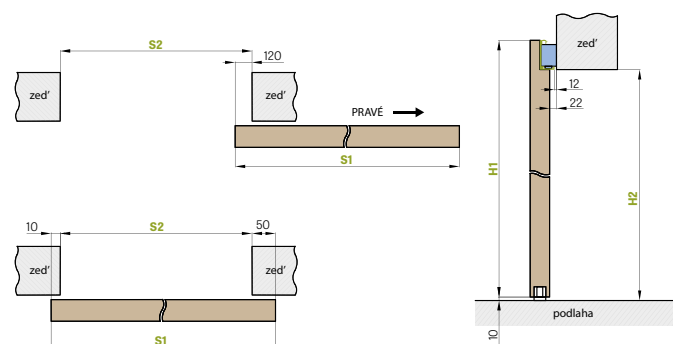

POSUVNÉ DVEŘE

Posuvný systém na stěnu typu MAGIC je výhradně dostupný jako komplet s plným křídlem typu MAGIC. Křídlo MAGIC je běžně dodáváno se stabilizační výplní voštiny nebo za příplatek plná deska. Systém je určen pro začištěný průchozí otvor, nelze ho doplnit zárubní - tunelem. Kompletní systém se skládá z posuvného systému MAGIC + křídlo MAGIC + mušle.

posuvný systém na stěnu typ MAGIC	10800,-
mušle dle výběru na str. kování	
výplň plná deska	700,-
ventilační kovové průduchy: kulaté a hranaté (4 ks) povrchová úprava: černý mat	600,-