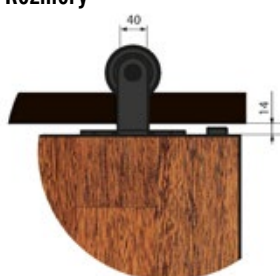

POSUVNÝ SYSTÉM - REA A LUNA

Posuvný systém přizpůsobený pro křídla z kolekce LOFT. Inspirován uspořádáním v loftovém stylu, zdůrazňuje módní charakter interiéru, současně zaručuje pohodlí při použití a tichý, plynulý posuv.

■ VLASTNOSTI PRODUKTU

- hmotnost dveřního křídla do 100kg
- délka kolejničky 2000 mm
- barva povrchu černý mat
- snadná montáž
- tichý a plynulý posuv

■ Rozměry

■ VLASTNOSTI PRODUKTU

- hmotnost dveřního křídla do 100kg
- délka kolejničky 2000 mm
- barva povrchu černý mat
- snadná montáž
- tichý a plynulý posuv

■ Rozměry

■ Obsah balení:

- 1x vodící trn
- 2x vozík
- 5x průchodka pro montáž na dveře
- 1x sada šroubů
- 2x doraz pevný - kolejničky
- 2x doraz pevný - dveře
- 1x kolejnička