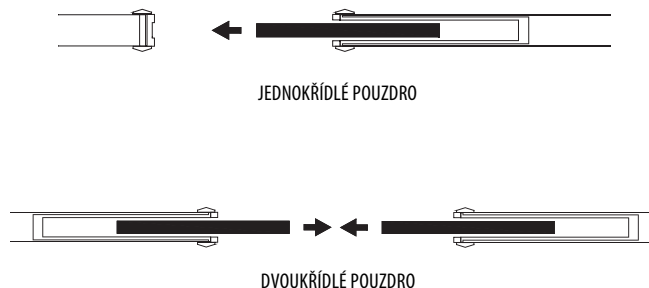

STAVEBNÍ POUZDRA DLE TYPU OTEVÍRÁNÍ

JEDNOKŘÍDLÉ POUZDRO

DVOUKŘÍDLÉ POUZDRO

HLAVNÍ SOUČÁSTI POUZDER

ZDARMA dodáváme Tichý doraz ke každému pouzdru! Firma Erkado poskytuje na pojezdy 20letou záruku.

Hliníková vodící lišta s bočními profily z PVC, které omezují tloušťku hotové stěny. Dva pojezdy s kuličkovými ložisky s nosností až **120 kg**. Pojezdy jsou vybaveny šrouby, závěsy pro montáž dveřního panelu.

Doporučené rozměry hrubého stavebního otvoru pro ZDP jsou na ŠÍŘKU + 4 cm, VÝŠKU + 2 cm oproti tabulce. Doporučené rozměry hrubého stavebního otvoru pro SDK odpovídají rozměrům stavebního pouzdra, viz. tabulka.

POUZDRA	CENA	ČISTÝ PRŮCHOD PO OSAZENÍ OBLOŽEK	ŠÍŘKA	VÝŠKA	TLOUŠTKA DOKONČENÉ STĚNY
„60”	4200,-	600 x 1970	1330	2060	100 nebo 125
„70”	4400,-	700 x 1970	1530	2060	100 nebo 125
„80”	4600,-	800 x 1970	1730	2060	100 nebo 125
„90”	4800,-	900 x 1970	1930	2060	100 nebo 125
„100”	5100,-	1000 x 1970	2130	2060	100 nebo 125
„110”	5500,-	1100 x 1970	2330	2060	100 nebo 125
„120”	5800,-	1200 x 1970	2530	2060	100 nebo 125
2 x „60”	8400,-	1250 x 1970	2595	2060	100 nebo 125
2 x „70”	8800,-	1450 x 1970	2995	2060	100 nebo 125
2 x „80”	9200,-	1650 x 1970	3395	2060	100 nebo 125
2 x „90”	9600,-	1850 x 1970	3795	2060	100 nebo 125
2 x „100”	10200,-	2050 x 1970	4195	2060	100 nebo 125
2 x „110”	11000,-	2250 x 1970	4595	2060	100 nebo 125
2 x „120”	11600,-	2450 x 1970	4995	2060	100 nebo 125