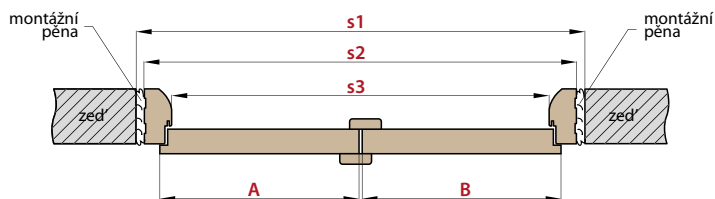

■ DVOUKŘÍDLÉ DVEŘE VČETNĚ RÁMOVÉ ZÁRUBNĚ

DVOUKŘÍDLÉ DVEŘE

OBLOŽKOVÉ ZÁRUBNĚ		DVOUKŘÍDLÉ DVEŘE (ROZMĚRY PRO ZÁRUBEŇ TYPU TUNEL, VIZ TABULKA STR. 145)										
		„90”	„100”	„110”	„120”	„130”	„140”	„150”	„160”	„170”	„180”	„190”
A+B	Šířka dveří	988	1088	1188	1288	1388	1488	1588	1688	1788	1888	1988
s1	Doporučená šířka otvoru, ±1cm	1034	1134	1234	1334	1434	1534	1634	1734	1834	1934	2034
s2	Vnitřní šířka zárubně	994	1094	1194	1294	1394	1494	1594	1694	1794	1894	1994
s3	Šířka ve světlosti zárubně	950	1050	1150	1250	1350	1450	1550	1650	1750	1850	1950
s4	Šířka pokrytí zárubně, krycí lišta 6 cm / 8 cm	1092/ 1132	1192/ 1232	1292/ 1332	1392/ 1432	1492/ 1532	1592/ 1632	1692/ 1732	1792/ 1832	1892/ 1932	1992/ 2032	2092/ 2132
h1	Výška dveří	1983										
h2	Doporučená výška otvoru, ±1cm	2013										
h3	Vnitřní výška zárubně	1993										
h4	Výška ve světlosti zárubně	1971										
h5	Výška pokrytí zárubně, krycí lišta 6 cm / 8 cm	2042/ 2062										

RÁMOVÉ ZÁRUBNĚ		DVOUKŘÍDLÉ DVEŘE										
		„90”	„100”	„110”	„120”	„130”	„140”	„150”	„160”	„170”	„180”	„190”
A+B	Šířka dveří	988	1088	1188	1288	1388	1488	1588	1688	1788	1888	1988
s1	Doporučená šířka otvoru, ±1cm	1068	1168	1268	1368	1468	1568	1668	1768	1868	1968	2068
s2	Vnitřní šířka zárubně	1038	1138	1238	1338	1438	1538	1638	1738	1838	1938	2038
s3	Šířka ve světlosti zárubně	950	1050	1150	1250	1350	1450	1550	1650	1750	1850	1950
h1	Výška dveří	1983										
h2	Doporučená výška otvoru, ±1cm	2030										
h3	Vnitřní výška zárubně	2015										
h4	Výška ve světlosti zárubně	1971