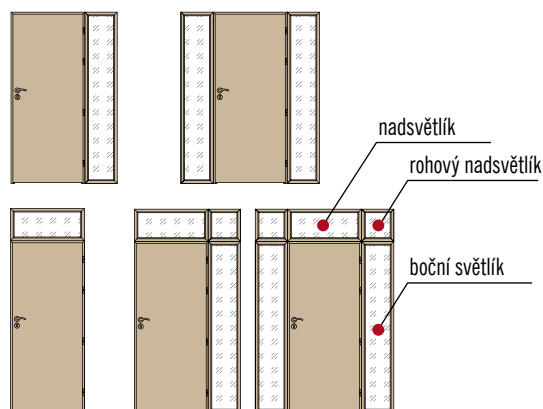

NADSVĚTLÍK PRO DVOUKŘÍDLÉ DVEŘE												
VÝŠKA	ZÁRUBEŇ	ŠÍŘKA										
		„90”	„100”	„110”	„120”	„130”	„140”	„150”	„160”	„170”	„180”	„190”
„30”	obložková	3200,-	3400,-	3600,-	3800,-	4000,-	4200,-	4400,-	4600,-	4800,-	5000,-	5200,-
	rámová	2400,-	2600,-	2800,-	3000,-	3200,-	3400,-	3600,-	3800,-	4000,-	4200,-	4400,-
„40”	obložková	3400,-	3600,-	3800,-	4000,-	4200,-	4400,-	4600,-	4800,-	5000,-	5200,-	5400,-
	rámová	2600,-	2800,-	3000,-	3200,-	3400,-	3600,-	3800,-	4000,-	4200,-	4400,-	4600,-
„50”	obložková	3600,-	3800,-	4000,-	4200,-	4400,-	4600,-	4800,-	5000,-	5200,-	5400,-	5600,-
	rámová	2800,-	3000,-	3200,-	3400,-	3600,-	3800,-	4000,-	4200,-	4400,-	4600,-	4800,-
„60”	obložková	3800,-	4000,-	4200,-	4400,-	4600,-	4800,-	5000,-	5200,-	5400,-	5600,-	5800,-
	rámová	3000,-	3200,-	3400,-	3600,-	3800,-	4000,-	4200,-	4400,-	4600,-	4800,-	5000,-

TYPY SVĚTLÍKŮ

- PRO RÁMOVOU ZÁRUBEŇ
- PRO JEDNOKŘÍDLÉ DVEŘE
- PRO OBLOŽKOVOU ZÁRUBEŇ
- PRO DVOUKŘÍDLÉ DVEŘE

PROVEDENÍ SVĚTLÍKŮ

JEDNOKŘÍDLÉ DVEŘE

s nadsvětlíkem, bočním světlíkem a rohovým nadsvětlíkem