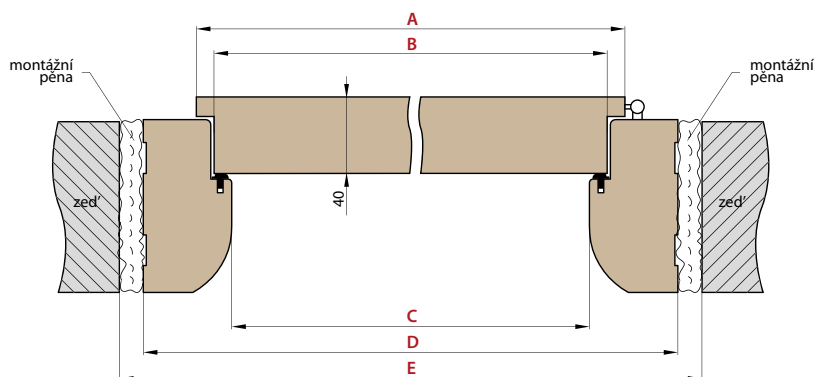

■ NÁKRES RÁMOVÉ ZÁRUBNĚ

POVRCH	Cena
FINISH, LAK	1150,-
3D GREKO	1250,-
CPL, PREMIUM, PŘÍČNÝ 3D GREKO	1450,-
CPL 0,2	1700,-
BÍLÉ LAKOVANÉ	2900,-

ŠÍŘKA	A	B	C	D	E
„60”	644	618	604	692	722
„70”	744	718	704	792	822
„80”	844	818	804	892	922
„90”	944	918	904	992	1022
„100”	1044	1018	1004	1092	1122