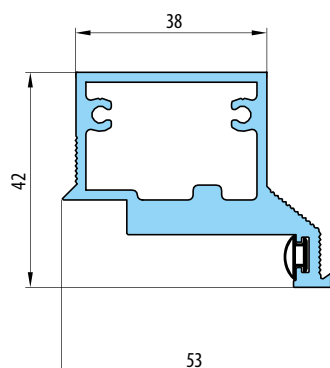

■ ŘEZ ZÁRUBNÍ