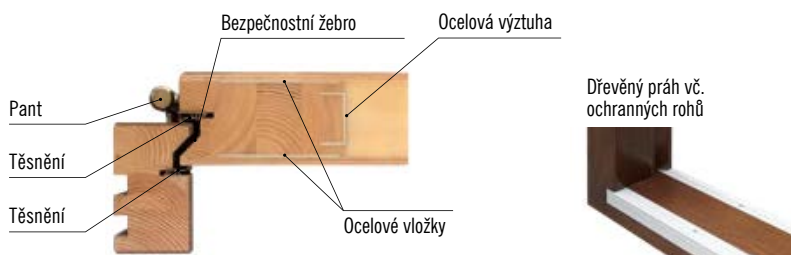

VCHODOVÉ DVEŘE VENKOVNÍ **ERKADO**

TLOUŠŤKA 72 mm

REFLEX BRONZ - známý svou velmi trvanlivou odrazivou vrstvou, která odolává extrémním podmínkám prostředí. Disponuje mimořádnými vlastnostmi světelné reflexe, rovněž reflexe slunečního záření je velmi účinná. Nabízíme aplikované na bronzovém skle.

■ **Koeficient tepelné prostupnosti: Ud- 0,9 W/m²K**

■ **Materiál opláštění: borovice, dub, meranti**

■ KONSTRUKCE

- tloušťka křídla 72 mm
- těsnění na křídle a zárubni
- polodrážkové provedení
- dveře jsou opláštěny voděodolnou kompozitní deskou
- výplň křídla tvoří termoizolační polyuretanová pěna
- rám dveří je vyroben z masivních profilů dřeva borovice + dub/meranti
- zesílení rámu dveří ocelovou výztuhou
- pantová strana dveří a zárubně mají bezpečnostní žebro proti vysazení dveří

■ ZÁRUBEŇ

- spojené masivní rámy borovice jsou pokryty dýhou z borovice, dubu nebo meranti.
- rozměr 100x60 mm

■ POVRCHOVÁ ÚPRAVA

- Trávstvé speciální hydrodynamické vodou ředitelné barvy podle palety barev nebo RAL.

■ ROZMĚRY

- standardní nebo atypické rozměry: viz příplatky

■ STANDARDNÍ VYBAVENÍ:

- součástí balení je dřevěná rámová zárubeň
- lišťový třibodový zámek (rozteč 72 mm),
- čtyři kusy masivní 3D seřiditelných pantů TKZ,
- hliníkový práh s termoizolační vložkou nebo dřevěný
- 2 sklo REFLEX BRONZ (44mm) v modelech: P3, P4, P5, P6, P12, P13, P14, P16, P19, P21, P23, P24, P25, P28, P29, P30, P31, P33, P34, P36, P37, P39, P40, P45, P49, P51, P52, P53, P96, P102, P93, P108, P109, P111, P112, P113, P114, P115, P116, P117, P118, P138, P140, P141, P143, P144
- 2 sklo REFLEX BRONZ (54mm) v modelech: P7, P8, P9, P10, P20, P22, P26, P27, P32, P41, P47, P50, P54, P55, P60, P61, P62, P63, P64, P65, P67, P69, P71, P72, P73, P74, P75, P76, P77, P78, P79, P80, P81, P82, P83, P84, P92, P94, P95, P97, P99, P100, P101, P103, P104, P105, P106, P107, P119, P128, P129, P130, P131, P132, P133, P134, P135, P136, P137, P139, P142, P145, P146, P147, P148, P150
- 3 sklo REFLEX BRONZ (70mm) v modelech: P42, P44, P48, P56, P57, P60, P66, P68, P70, P98, P130, P132, P133, P135, P136

■ **masivní 3D seřiditelný pant TKZ**