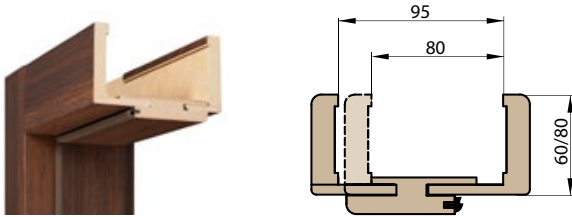

OBLOŽKOVÉ ZÁRUBNĚ PRO BEZFALCOVÉ DVEŘE

■ ROZSAH REGULACE ZÁRUBNĚ 80-95 mm krycí lišta 6 cm / 8 cm