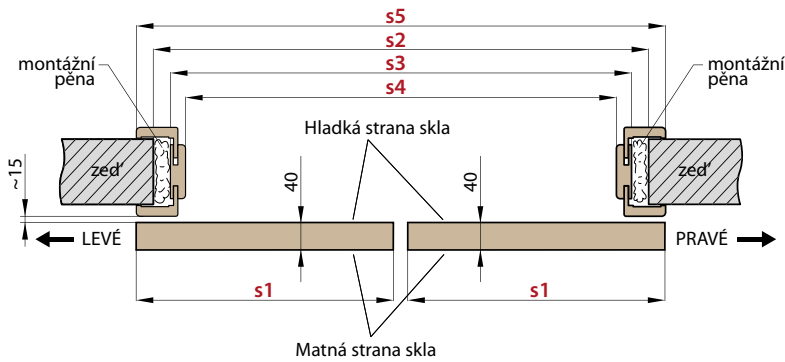

PD2S (ukázka levých a pravých dveří)