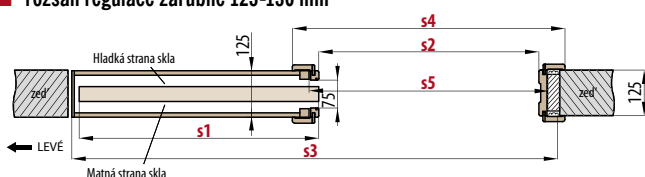

PD1P.125 (ukázka levých dveří)

■ rozsah regulace zárubně 125-130 mm

Dostupné pro všechny modely. V balení včetně těsnících kartáčků.