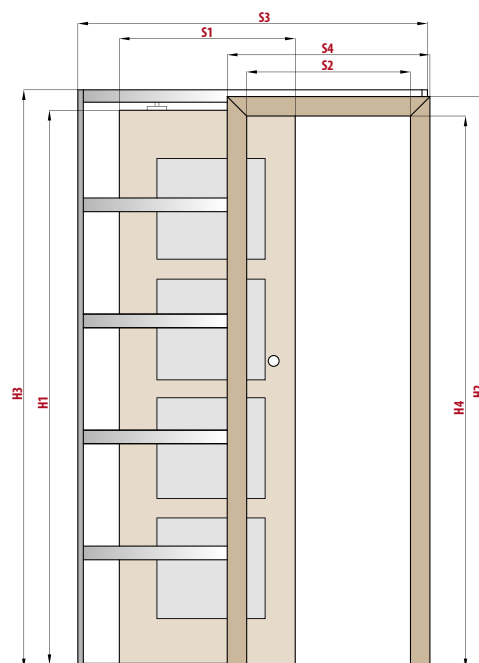

V balení bez těsnících kartáčků kvůli tloušťce.

PD1P.125 (ukázka levých dveří)

■ rozsah regulace zárubně 125-130 mm

Dostupné pro všechny modely. V balení včetně těsnících kartáčků.

ZN1 jednostranné obložení pro jednokřídlé pouzdra