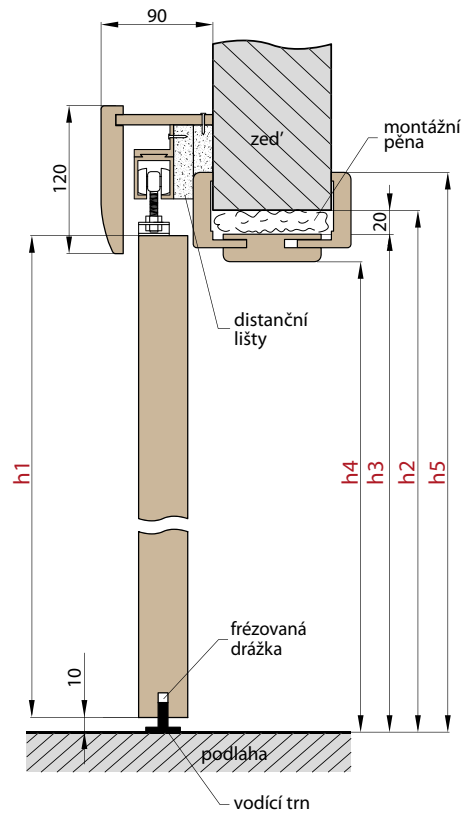

PD2S (ukázka levých a pravých dveří)