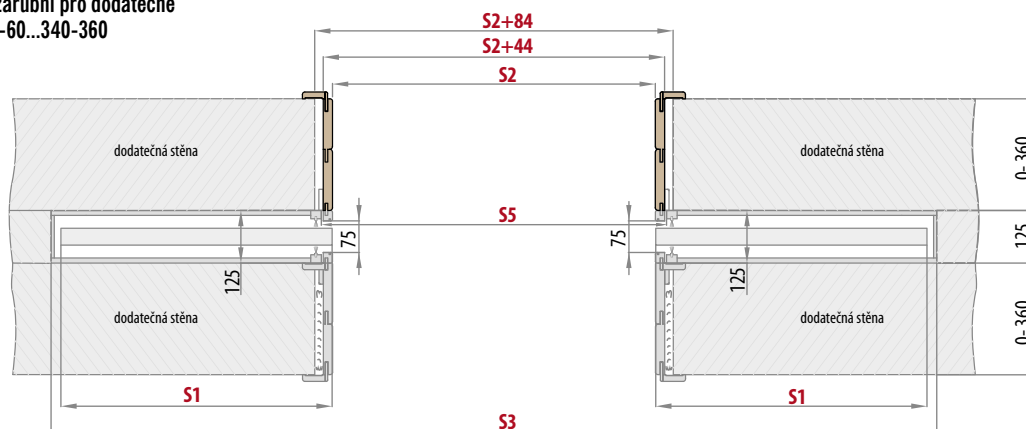

ZN2 jednostranné obložení pro dvoukřídlové pouzdra

- rozsah regulace zárubní pro dodatečné stěny od 0-40, 40-60...340-360