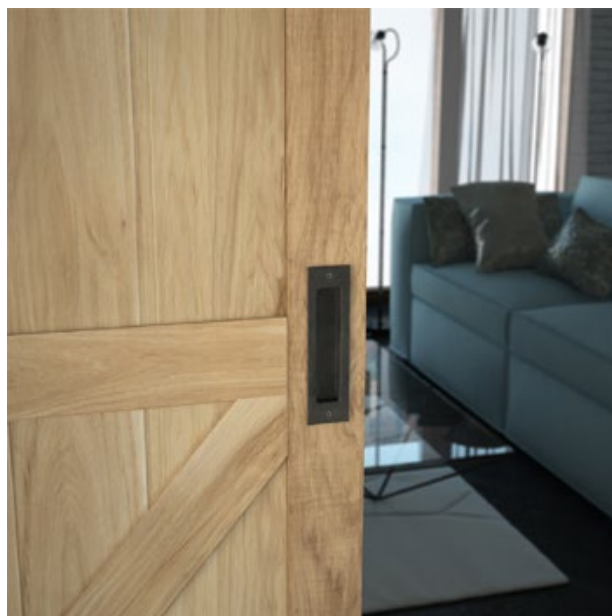

■ MUŠLE LOFT, 2 ks

Zápuštěná mušle, již zařezovaná do dveří

200*53*16 mm
kod 337-100
1100,-

POSUVNÉ DVEŘE NA STĚNU

4000,-

POPIS PRODUKTU

Posuvný systém určený pro modely křídel z naší výroby, které jsou označeny symbolem posuvných dveří. Ideálně se hodí do místností, kde prostor hraje klíčovou roli. Umožňuje instalaci s přihlédnutím k omezením možnosti montáže standardních křídel. Je to pohodlné řešení pro každodenní použití a zároveň umožňuje neobvyklé rozvržení interiérového designu.