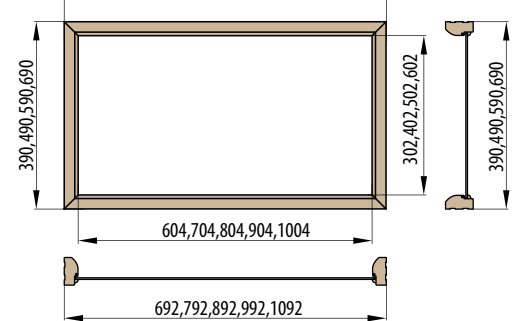

■ Nadsvětlik - rámová zárubeň pro jednokřídlé dveře

„60“ „70“ „80“ „90“ „100“

692,792,892,992,1092