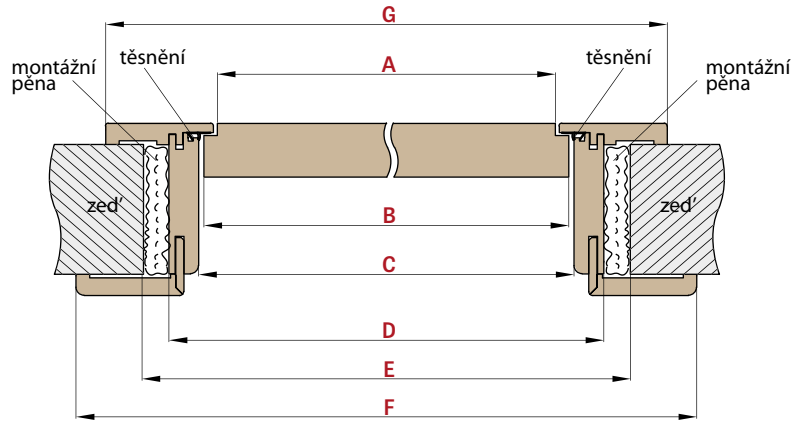

REVERZNÍ ZÁRUBNĚ REVERZNÍ DVEŘE

ŠÍŘKA	A	B	C	D	E	F	G
„60”	624	644	652	696	736	834	791
„70”	724	744	752	796	836	934	891
„80”	824	844	852	896	936	1034	991
„90”	924	944	952	996	1036	1134	1091
„100”	1024	1044	1052	1096	1136	1234	1191

ROZSAH REGULACE

Rozsah regulace min.- max. (mm)	REVERZNÍ					
	3D GREKO	CPL, PREMIUM, PŘÍČNÝ 3D GREKO	LAKOVANÉ			
	Cena	Cena	Cena			
1 díl 75-95 95-115 115-135	6200,-	6450,-	7950,-			
	6400,-	6650,-	8250,-			
				135-155 155-175 175-195		
6500,-				6750,-	8550,-	
	6600,-	6850,-	8950,-			
						195-215 215-235
6900,-				7150,-	9250,-	
	7300,-	7550,-	9550,-			
						235-255 255-275
275-295 295-315						
2 díly 315-335 335-355	6900,-	7150,-	9250,-			
	7300,-	7550,-	9550,-			
	315-335 335-355