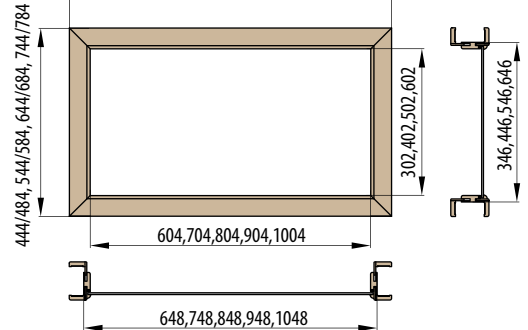

„30“ „40“ „50“ „60“

446/486, 546/586, 646/686, 746/786

■ Nadsvětlik - obložková zárubeň pro jednokřídlé dveře krycí lišta 6 cm / 8 cm

„60“ „70“ „80“ „90“ „100“

746/786, 846/886, 946/986, 1046/1086, 1146/1186