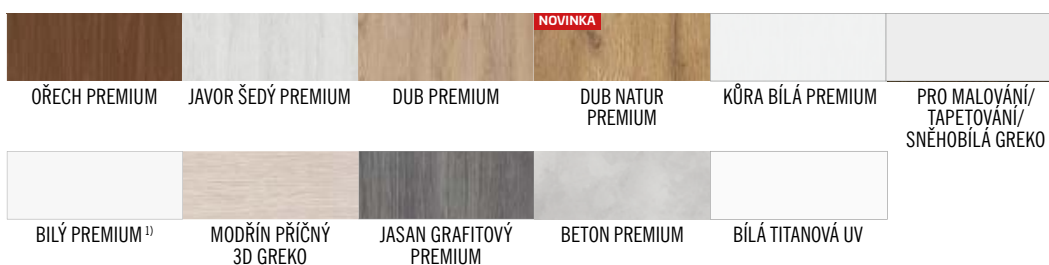

KOVÁNÍ

- dva skryté panty v zárubni
- magnetický zámek na dozický klíč, na cylindrickou vložku, WC zámek nebo úsporný zámek (jen klika)

DOSTUPNÉ ŠÍŘKY KŘÍDEL

60 70 80 90 100

PŘÍSLUŠENSTVÍ ZA PŘÍPLATEK

zárubně v bílém odstínu	2800,-
dveřní křídlo v povrchu UV LAK	3800,-
stabilizující výplň - plná deska	700,-
ventilační kovové průduchy: kulaté a hranaté (4ks) povrchová úprava: nikl, patina, bílá a černá	600,-
ventilační plastové průduchy s dekorem dřeva (4ks)	150,-
ventilační mřížka (pouze pro křídla o šířce 80, 90, 100)	150,-
ventilační podříznutí	150,-
šířka křídla „100“	400,-
padací práh	800,-