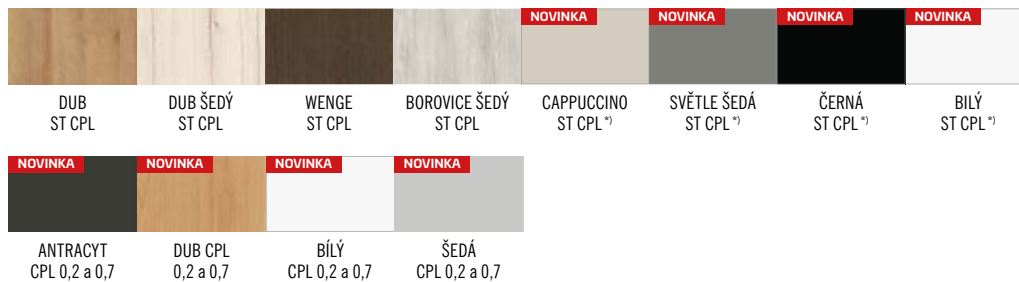

STANDARD DESKOVÉ DVEŘE

VOŠTINA

PLNÁ DESKA

POVRCHOVÉ ÚPRAVY ŘADY STANDARD - HRANA SOFT

HRANA SOFT

POVRCHOVÉ ÚPRAVY ŘADY STANDARD - HRANA STANDARD:

HRANA STANDARD

HRANA STANDARD