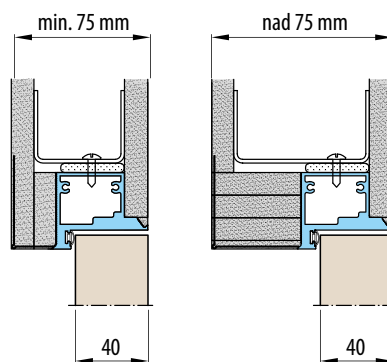

■ OSAZENÍ DO SÁDKOKARTONOVÉ PŘÍČKY

■ OSAZENÍ DO ZDĚNÉ PŘÍČKY