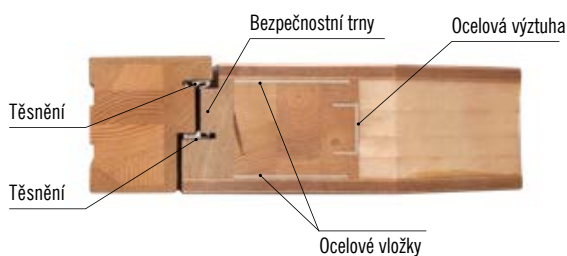

VCHODOVÉ DVEŘE VENKOVNÍ **ERKADO**

TLOUŠŤKA 102 mm BEZFALCOVÉ

Příplatek za bezfalcové provedení je 10 000,- bez DPH k tloušťce 102mm

■ **Koeficient tepelné prostupnosti: $U_d < 0,64 \text{ W/m}^2\text{K}$**

■ **Materiál opláštění: dub, meranti**

■ KONSTRUKCE

- tloušťka křídla 72 mm
- těsnění na křídle a zárubni
- bezpodrážkové (bezfalcové) provedení
- dveře jsou opláštěny voděodolnou kompozitní deskou
- výplň křídla tvoří termoizolační polyuretanová pěna
- rám dveří je vyroben z masivních profilů dřeva borovice + dub/meranti
- zesílení rámu dveří ocelovou výztuhou
- pantová strana dveří a zárubně mají bezpečnostní trny proti vysazení dveří
- 3 skryté panty

■ ZÁRUBEŇ

- spojené masivní rámy borovice jsou pokryty dýhou z borovice, dubu nebo meranti.
- rozměr 107x80 mm

■ POVRCHOVÁ ÚPRAVA

- Trívrstvé speciální hydrodynamické vodou ředitelné barvy podle palety barev nebo RAL.

■ ROZMĚRY

- standardní nebo atypické rozměry: viz příplatky

■ STANDARDNÍ VYBAVENÍ:

- součástí balení je dřevěná rámová zárubeň
- lištový třibodový zámek (rozteč 72 mm),
- čtyři kusy skryté 3D seřiditelných pantů,
- hliníkový práh s termoizolační vložkou nebo dřevěný
- 3 sklo REFLEX BRONZ (74mm)
- 4 sklo REFLEX BRONZ (100mm) v modelech P42, P44, P48, P57, P66, P68, P70, P98, P130, P132, P133, P135, P136