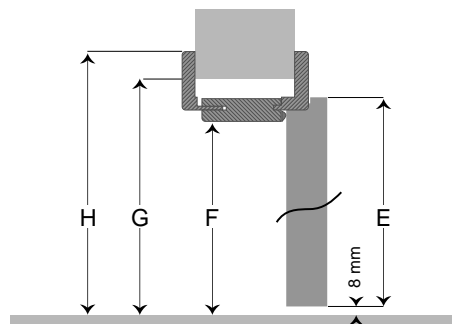

Tabulka rozměrů dveří, zárubní a stavebních otvorů

jmen. rozměr š. x v. (mm)	A šířka křídla	B světlá š. zárubně	C světlá š. otvoru	D celková š. zárubně	E výška křídla	F světlá v. zárubně	G světlá v. otvoru	H celková v. zárubně
600 x 1970	650/620	606	700	750	1985/1970	1970	2020 (2010-2030)	2042
700 x 1970	750/720	706	800	850				
800 x 1970	850/820	806	900	950				
900 x 1970	950/920	906	1000	1050				

Rozměry stavebních otvorů specifických výrobků

typ výrobku	šířka	výška	ostění
Protipožární zárubeň	+ 12 cm	min. 203 cm	od 7 cm
Rámová zárubeň	+ 20 cm	min. 207 cm	min. 10 cm
M - kování - zárubeň	+ 10 cm	min. 203 cm	min. 12,5 cm
Ergon - zárubeň	+ 10 cm	min. 203 cm	min. 10 cm
Skládací - zárubeň	+ 10 cm	min. 203 cm	od 7 cm
Reverzní - zárubeň	+ 10 cm	min. 203 cm	od 7 cm
Světlíkové stěny			min. 15 cm