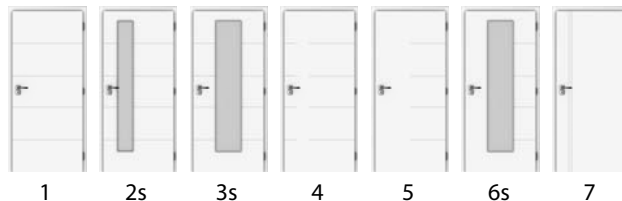

1	2s	3s	4	5	6s	7
RAL - odleh. DTD	5690,-	7290,-	7290,-	5690,-	5690,-	7190,-	5690,-