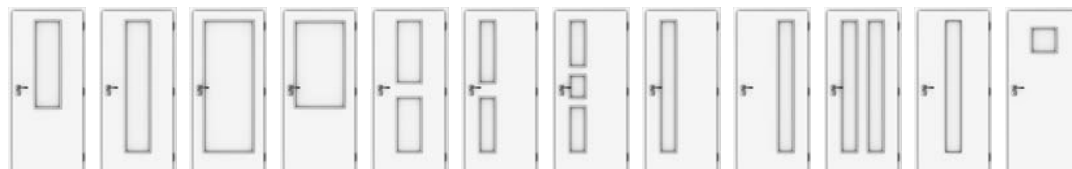

1k	2k	3k	4k	5k	6k	7k	8k	9k	10k	11k	12k
CPL - odleh. DTD	4190,-	4590,-	4890,-	4490,-	5190,-	4890,-	5290,-	4590,-	4590,-	5690,-	4590,-	3690,-
CPL 3D - odleh. DTD	4390,-	4790,-	5090,-	4690,-	5390,-	5090,-	5490,-	4790,-	4790,-	5890,-	4790,-	3890,-