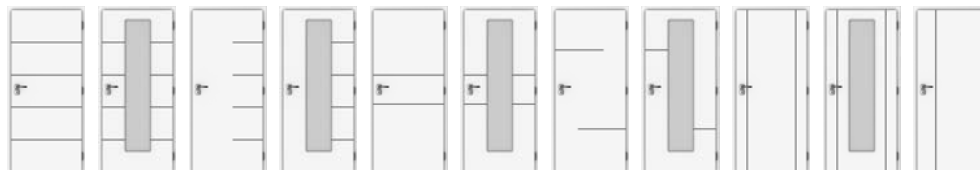

NERO

v ceně: sklo - matelux, sklo kat. 2, zasklívací lišta - typ F, zesílená konstrukce, vkládané pásky - černý lesk

příplatky: lišta typ N +1300,-, dekor CPL Premium +1000,-

Nelze v provedení RAL

	1	1s	2	2s	3	3s	4	4s	5	5s	6
CPL - odleh. DTD	4890,-	6890,-	4990,-	6690,-	4890,-	6790,-	4890,-	6690,-	4790,-	6690,-	4490,-
CPL 3D - odleh. DTD	5090,-	7090,-	5190,-	6890,-	5090,-	6990,-	5090,-	6890,-	4990,-	6890,-	4690,-