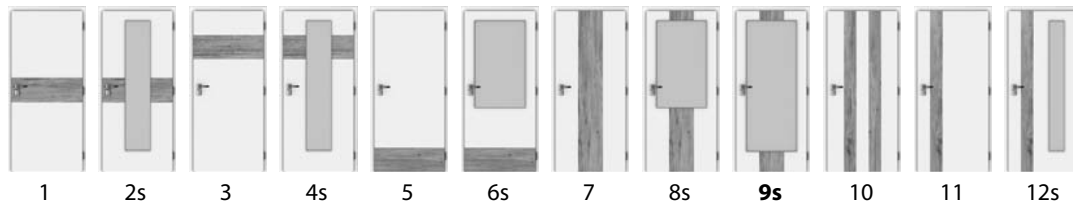

DOORFIX

v ceně: sklo - matelux, sklo kat. 2, zasklívací lišta - typ F, zesílená konstrukce, vinylové dílce Thermofix

příplatky: lišta typ N +1300,-, dekor CPL Premium +1000,-

Nelze v protipožární úpravě

odlehčená DTD