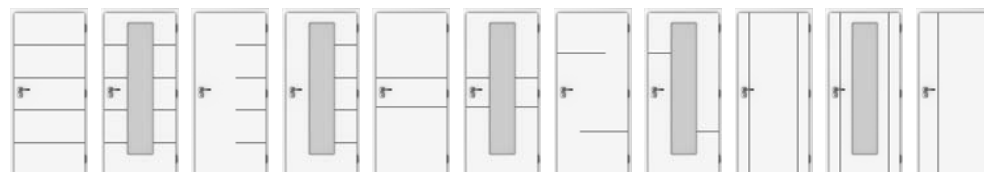

INOX

v ceně: sklo - matelux, sklo kat. 2, zasklívací lišta - typ N nerez, zesílená konstrukce, vkládané pásky - nerez

příplatky: dekor CPL Premium +1000,-

Nelze v provedení RAL

odlehčená DTD

	1	1s	2	2s	3	3s	4	4s	5	5s	6
CPL - odleh. DTD	4890,-	6890,-	4990,-	6690,-	4890,-	6790,-	4890,-	6690,-	4790,-	6690,-	4490,-
CPL 3D - odleh. DTD	5090,-	7090,-	5190,-	6890,-	5090,-	6990,-	5090,-	6890,-	4990,-	6890,-	4690,-