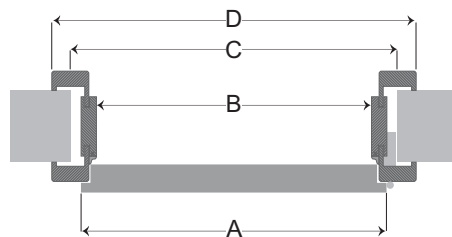

Tabulka rozměrů dveří, zárubní a stavebních otvorů

jmen. rozměr š. x v. (mm)	A šířka křídla	B světlá š. zárubně	C světlá š. otvoru	D celková š. zárubně	E výška křídla	F světlá v. zárubně	G světlá v. otvoru	H celková v. zárubně
600 x 1970	650/620	606	700	750	1985/1970	1970	2020 (2010-2030)	2042
700 x 1970	750/720	706	800	850				
800 x 1970	850/820	806	900	950				
900 x 1970	950/920	906	1000	1050				

Rozměry stavebních otvorů specifických výrobků

typ výrobku	šířka	výška	ostění
Protipožární zárubeň	+ 12 cm	min. 203 cm	od 7 cm
Rámová zárubeň	+ 20 cm	min. 207 cm	min. 10 cm
M - kování - zárubeň	+ 10 cm	min. 203 cm	min. 12,5 cm
Ergon - zárubeň	+ 10 cm	min. 203 cm	min. 10 cm
Skládací - zárubeň	+ 10 cm	min. 203 cm	od 7 cm
Reverzní - zárubeň	+ 10 cm	min. 203 cm	od 7 cm
Světlíkové stěny			min. 15 cm