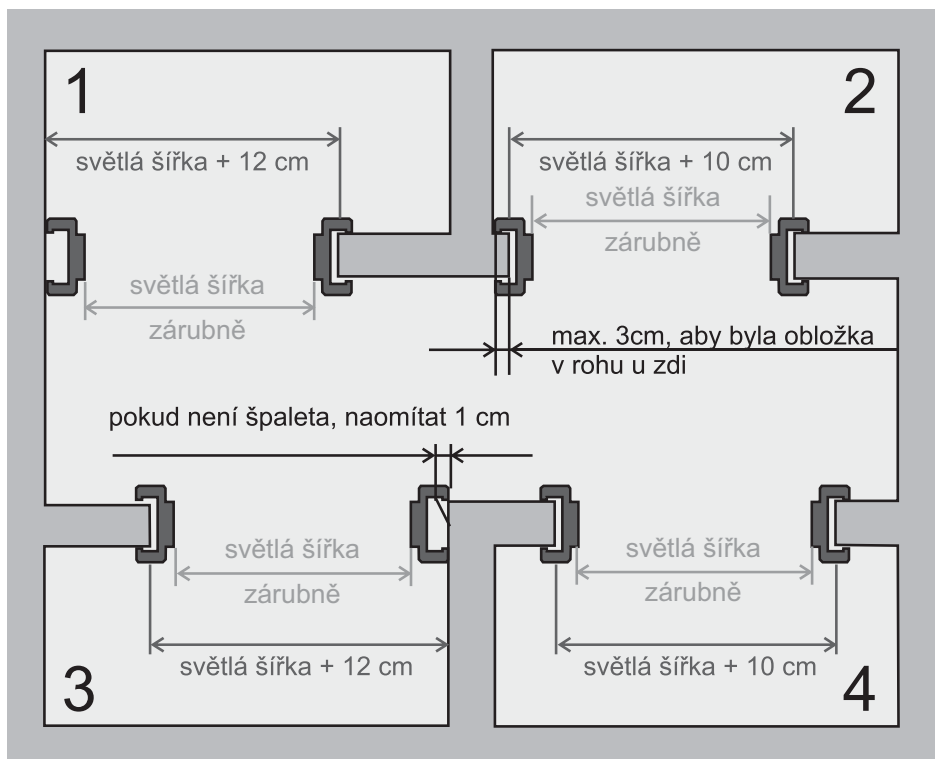

Tabulka rozměrů dveří, zárubní a stavebních otvorů

jmen. rozměr š. x v. (mm)	A šířka křídla	B světlá š. zárubně	C světlá š. otvoru	D celková š. zárubně	E výška křídla	F světlá v. zárubně	G světlá v. otvoru	H celková v. zárubně
600 x 1970	650/620	606	700	750	1985/1970	1970	2020 (2010-2030)	2042
700 x 1970	750/720	706	800	850				
800 x 1970	850/820	806	900	950				
900 x 1970	950/920	906	1000	1050				

Rozměry stavebních otvorů specifických výrobků

typ výrobku	šířka	výška	ostění
Protipožární zárubeň	+ 12 cm	min. 203 cm	od 7 cm
Rámová zárubeň	+ 20 cm	min. 207 cm	min. 10 cm
M - kování - zárubeň	+ 10 cm	min. 203 cm	min. 12,5 cm
Ergon - zárubeň	+ 10 cm	min. 203 cm	min. 10 cm
Skládací - zárubeň	+ 10 cm	min. 203 cm	od 7 cm
Reverzní - zárubeň	+ 10 cm	min. 203 cm	od 7 cm
Světlíkové stěny			min. 15 cm