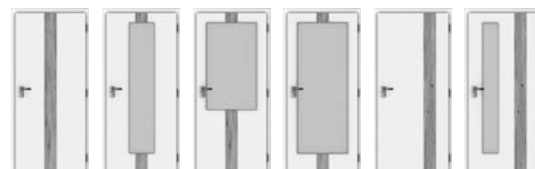

13	14s	15s	16s	17	18s
CPL - odleh. DTD	4890,-	6690,-	6690,-	6890,-	4890,-	6690,-
CPL 3D - odleh. DTD	5090,-	6890,-	6890,-	7090,-	5090,-	6890,-

BRILANT

v ceně: nástřík RAL, sklo - matelux, sklo kat. 2, zasklívací lišta - typ F, zesílená konstrukce

příplatky: lišta typ N +1300,-