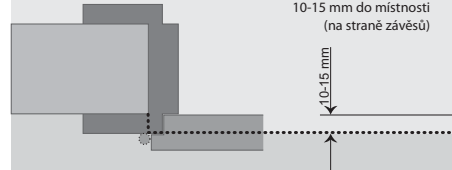

Napojení podlah pro falcové dveře

Osa přechodové podlahové spáry
10-15 mm do místnosti
(na straně závěsů)