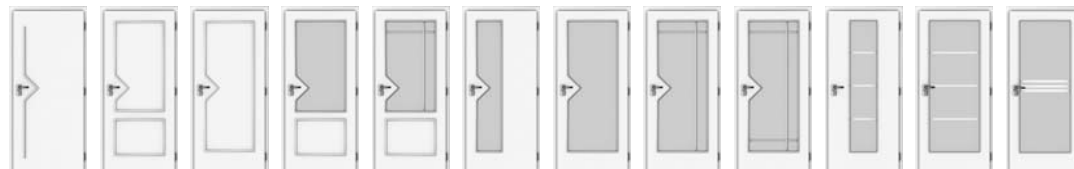

1	2	3	4s	5s	6s	7s	8s	9s	10s	11s	12s
CPL - voština	3290,-	4590,-	4290,-	5990,-	6590,-	5090,-	5590,-	6290,-	6590,-	5490,-	5690,-	5690,-
CPL 3D - voština	3490,-	4790,-	4490,-	6190,-	6790,-	5290,-	5790,-	6490,-	6790,-	5690,-	5890,-	5890,-