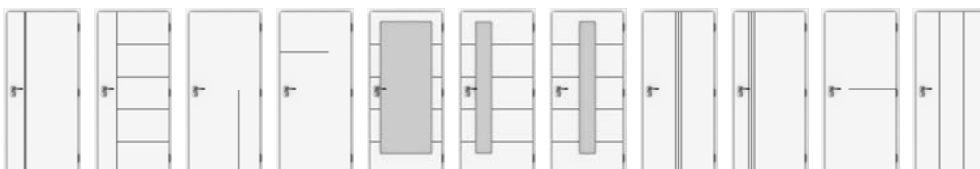

NERO

v ceně: sklo - matelux, sklo kat. 2, zasklívací lišta - typ F, zesílená konstrukce, vkládané pásky - černý lesk

příplatky: lišta typ N +1300,-, dekor CPL Premium +1000,-

Nelze v provedení RAL

	1	1s	2	2s	3	3s	4	4s	5	5s	6
CPL - odleh. DTD	4890,-	6890,-	4990,-	6690,-	4890,-	6790,-	4890,-	6690,-	4790,-	6690,-	4490,-
CPL 3D - odleh. DTD	5090,-	7090,-	5190,-	6890,-	5090,-	6990,-	5090,-	6890,-	4990,-	6890,-	4690,-