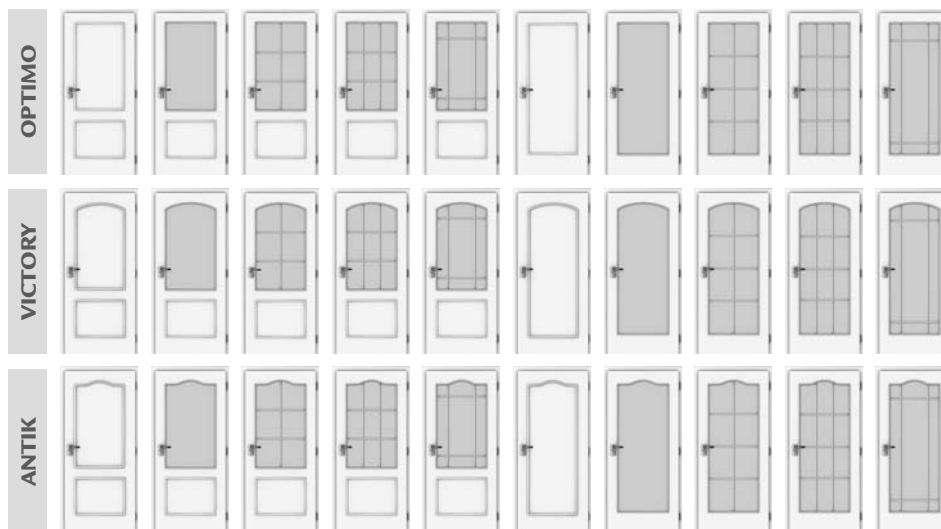

OPTIMO, VICTORY, ANTIK

v ceně: sklo - kat. 1, zasklívací lišta masiv - typ A, B, C, zesílená konstrukce
neprosklené modely dveří nejsou kazetové, ozdobná lišta je na ploše

příplatky: dekor CPL Premium +1000,-

	2	2s	2sII	2sIII	2sIV	3	3s	3sV	3sVI	3sVII
CPL - voština	4490,-	5590,-	6490,-	6590,-	6490,-	4290,-	5490,-	6490,-	6690,-	6490,-
CPL 3D - voština	4690,-	5790,-	6690,-	6790,-	6690,-	4490,-	5690,-	6690,-	6890,-	6690,-

FORARCH

v ceně: sklo - matelux, zasklívací lišta - typ N nerez, odlehčená stabilizační DTD, zesílená konstrukce