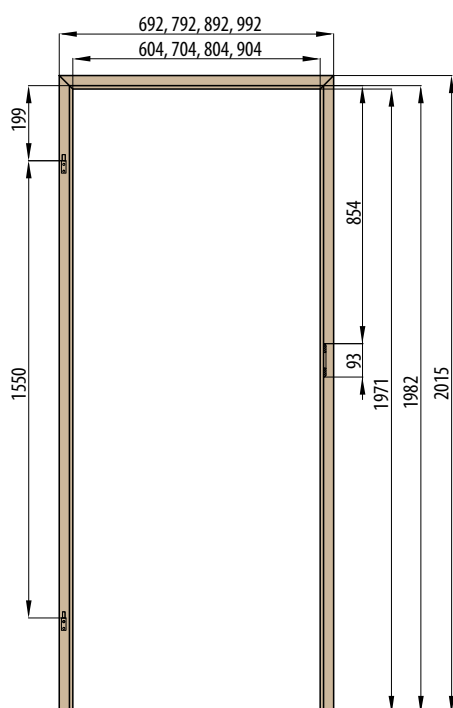

■ ZÁRUBNĚ PRO CELOSKLENĚNÉ DVEŘE

RÁMOVÁ ZÁRUBĚŇ PRO CELOSKLENĚNÉ DVEŘE