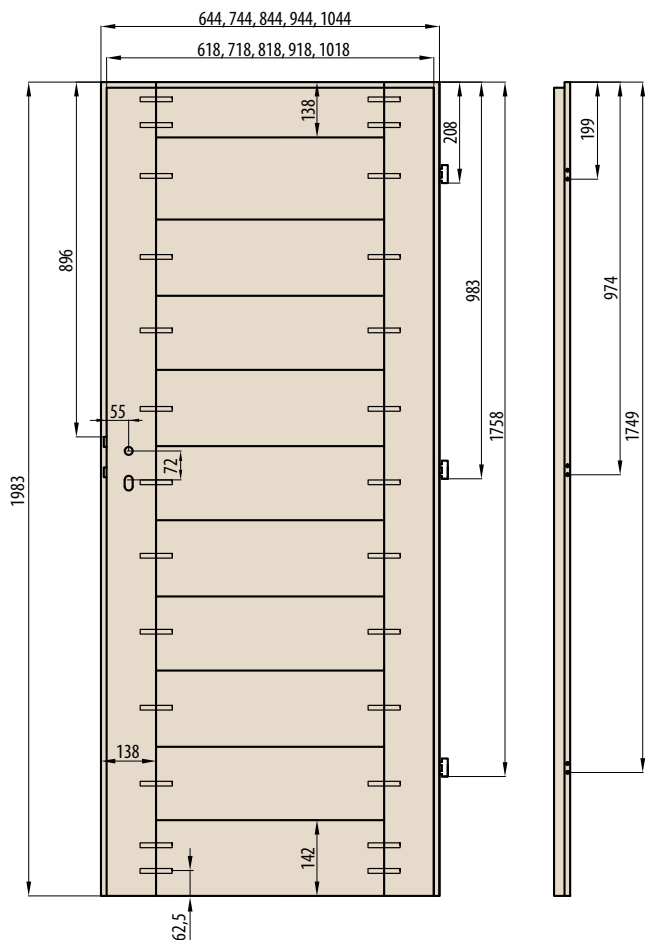

PREMIUM

Povrch Premium je výrobek na bázi polypropylenu (PPR), tedy materiálu s velmi **vyšší odolností vůči otěru** i poškrábání, a zároveň **s vysokou estetickou hodnotou**, přičemž věrně napodobuje přírodní dřevo a je nesnadno hořlavý.

Výše uvedené vlastnosti způsobují, že produkty z povrchem PREMIUM garantují dlouholeté bezproblémové užívání **jak pro domácnosti, tak i v náročných podmínkách**.

Odolnost povrchu Premium je stejná jako Laminát CPL, ale má **lepší vzhled** díky více strukturovanému reliéfu.

Ošetření povrchu je možné běžným čisticím prostředkem, bez obavy poškození dveří.

- povrchová úprava: nejpobulárnější povrch 3D GREKO se zvýrazněnou strukturou dřeva, CPL LAMINÁT se zvýšenou odolností nebo strukturovaný velice odolný povrch PREMIUM
- možnost objednání dveří vyšších o 4,5cm včetně zárubní s příplatkem 100,-

KOVÁNÍ

- tři stříbrné dvoučepové panty s horizontální regulací ve falcovém provedení nebo tři stříbrné skryté panty s horizontální a vertikální regulací v bezfalcovém provedení
- klasický zámek ve falcovém nebo magnetický v bezfalcovém křídle na dozický klíč, na cylindrickou vložku, WC zámek, úsporný zámek (jen klika)

PROSKLENÍ

- tvrzené matné nebo čiré sklo v ceně dveří. Za příplatek: lepené bezpečnostní matné sklo VSG

DOSTUPNÉ PŘÍČKY

POSUVNÉ DVEŘE NA STĚNU

POSUVNÉ DVEŘE DO POUZDRA

DOUKŘÍDLÉ DVEŘE

BEZFALCOVÉ DVEŘE

DOSTUPNÉ ŠÍŘKY KŘÍDEL

60

70

80

90

100

FALCOVÉ PŘÍČKY