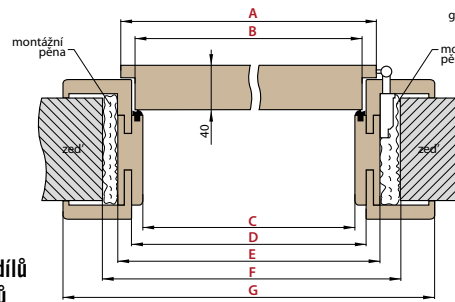

■ NÁKRES OBLOŽKOVÉ ZÁRUBNĚ krycí lišta 6 cm / 8 cm

■ ROZSAH REGULACE krycí lišta 6 cm / 8 cm

■ SPOJENÍ KRYCÍ LIŠTY

ŠÍŘKA	A	B	C	D	E	F	G
„60”	644	618	604	626	648	700±20	746*/ 786**
„70”	744	718	704	726	748	800±20	846*/ 886**
„80”	844	818	804	826	848	900±20	946*/ 986**
„90”	944	918	904	926	948	1000±20	1046*/ 1086**
„100”	1044	1018	1004	1026	1048	1100±20	1146*/ 1186**

**krycí lišta 6 cm / 8 cm

Rozsah regulace min. - max. (mm)	OBLOŽKOVÉ ZÁRUBNĚ DLE POVRCHŮ				
	FINISH, LAK	3D GREKO	CPL LAMINÁT, PREMIUM	CPL 0,2	BÍLÉ LAKOVANÉ Bílá titanová UV (RAL 9003)
65-70	2650,-	2800,-	3050,-	3350,-	4900,-
70-80	2650,-	2800,-	3050,-	3350,-	4900,-
80-100	2250,-	2400,-	2650,-	2950,-	4500,-
100-120	2300,-	2450,-	2700,-	3000,-	4700,-
120-140	2350,-	2500,-	2750,-	3050,-	4850,-
140-160	2450,-	2600,-	2850,-	3150,-	5000,-
160-180	2600,-	2750,-	3000,-	3300,-	5100,-
180-200	2650,-	2800,-	3050,-	3350,-	5300,-
200-220	2750,-	2900,-	3150,-	3450,-	5450,-
220-240	2900,-	3050,-	3300,-	3600,-	5600,-
240-260	2950,-	3100,-	3350,-	3650,-	5750,-
260-280	3050,-	3200,-	3450,-	3750,-	5950,-
260-300	3150,-	3300,-	3550,-	3850,-	6050,-
280-300	3150,-	3300,-	3550,-	3850,-	6050,-
300-320	3250,-	3400,-	3650,-	3950,-	6250,-
320-340	3350,-	3500,-	3750,-	4050,-	6400,-
340-360	3650,-	3800,-	4050,-	4350,-	6650,-
360-380	3750,-	3900,-	4150,-	4450,-	6750,-
380-400	3950,-	4100,-	4350,-	4650,-	6950,-
400-420	4050,-	4200,-	4450,-	4750,-	7200,-

1 díl

2 díly

3 díly

- Spojení krycí lišty na tupo je možné pouze v případě 8 cm límce. Příplatek za toto provedení je 650,- vč 8 cm límce, pro povrch BÍLÉ LAKOVANÉ cena 1200,-, kromě regulace 75-95 mm.
- Krycí lišta 8 cm = 100,-
- Cena obložkové a rámové zárubně pro dvoukřídlé dveře +30%.
- Krycí lišta: standardní (pero 20 mm) nebo s prodlouženým perem (pero 40 mm) v povrchu FINISH (900,-), GREKO (1000,-), ST CPL a PREMIUM (1100,-) a v povrchu CPL 0,2 a UV LAK 1700,-
- Lze vyrobit zárubně pro atypickou tloušťku zdi od 420 mm. Zárubně se budou skládat z více dílů. Příplatek za každý 2 cm rozsahu je 200,- – základem je cena zárubně 400-420 mm.
- Max. tloušťka zárubně je 500-520. V případě širší zárubně je třeba objednat ostění 120 mm
- Ceny zárubně typu tunel (slepá) o šířce 60, 70, 80, 90, 100 jsou stejné jako ceny obložkové zárubně.
- Ceny zárubně typu tunel (slepá) o šířce 110, 120, 130, 140, 150, 160, 170, 180, 190 = +30%.
- Je možné podříznout zárubně dle vlastního požadavku až do 50 mm bez ztráty záruky.
- Ostění pro rozšíření tloušťky zárubně, 120 mm = 850,- pro CPL 0,2 a UV LAK = 1500,-
- Příplatek 750,- k ceně obložkové zárubně pro dveře HERSE
- Protipožární úprava obložkové zárubně 2200,-
- Elektrický otvírač 1650,-
- Norma 210 cm +15%