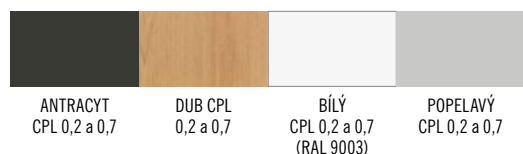

VOŠTINA

PLNÁ DESKA

POVRCHOVÉ ÚPRAVY ŘADY STANDARD - HRANA SOFT

HRANA SOFT

POVRCHOVÉ ÚPRAVY ŘADY STANDARD - HRANA STANDARD:

HRANA STANDARD

HRANA STANDARD

*) Povrchy CAPPUCCINO ST CPL, SVĚTLE ŠEDÝ ST CPL, ČERNÁ ST CPL, BÍLÝ ST CPL mají povrchovou úpravu AntiFinger zabraňující zanechání stop otisků prstů