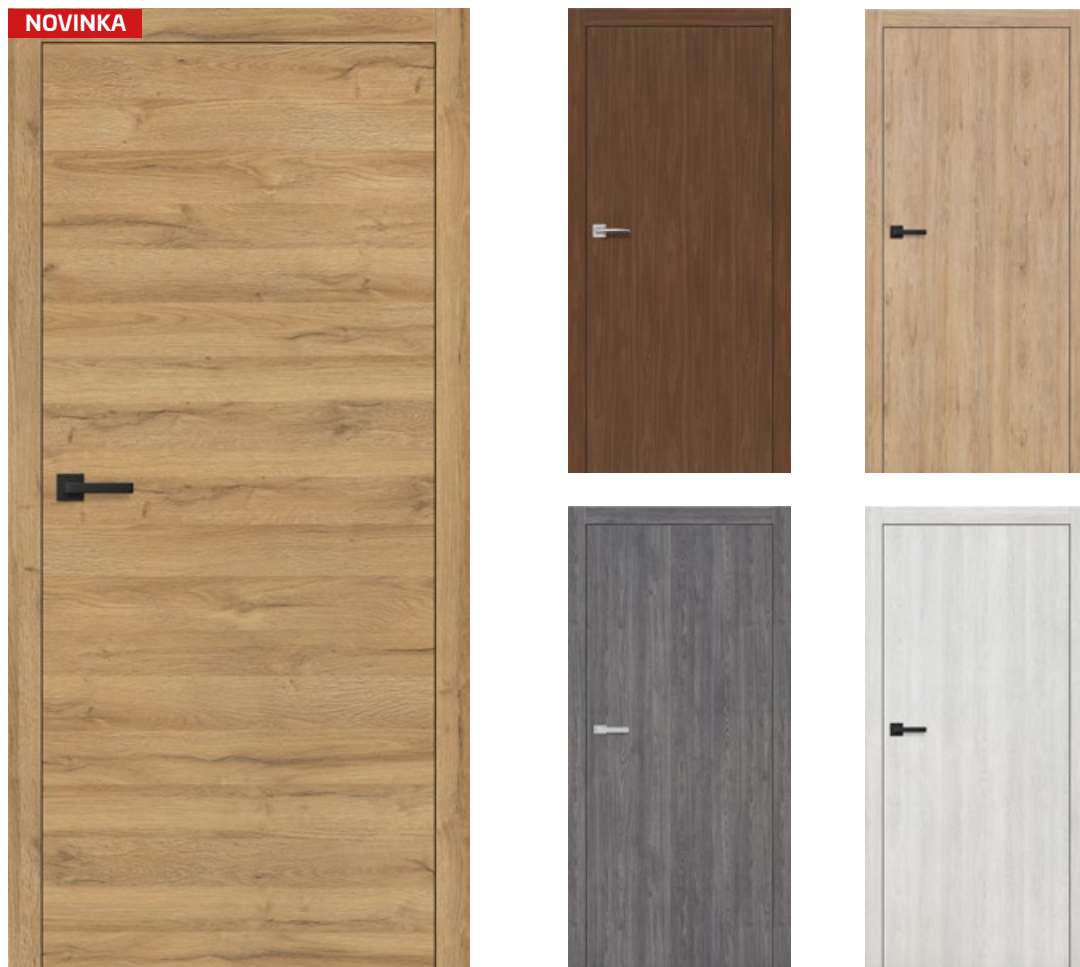

ALTAMURA 1

BEZFALCOVÉ PŘÍČNÉ PROVEDENÍ

DESKOVÉ DVEŘE STANDARD

NOVINKA

DESKOVÉ DVEŘE
STANDARD

FINISH, GREKO 1150,-

SVĚTLÁ AKÁCIE FINISH	OŘECH 3D GREKO	ZLATÝ DUB 3D GREKO	SANREMO 3D GREKO	DUB 3D GREKO	DUB ŠEDÝ GREKO	SONOMA 3D GREKO	BOROVICE BÍLÁ 3D GREKO	DUB STŘEDNÍ 3D GREKO	JILM 3D GREKO	BÍLÝ 3D GREKO hranatá hrana	SNĚHOBÍLÁ GREKO hranatá hrana