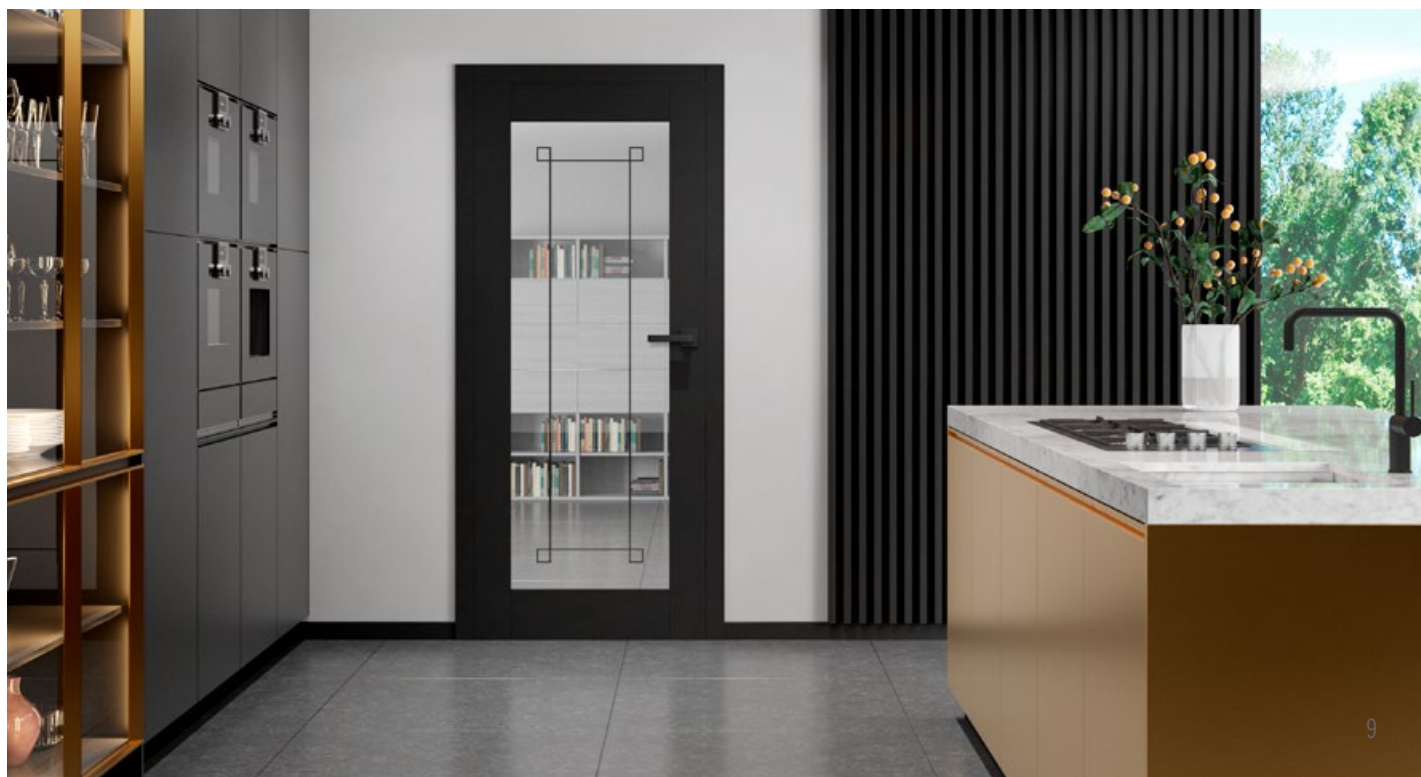

KOVÁNÍ

- tři stříbrné dvoučepové panty s horizontální regulací ve falcovém provedení nebo tři stříbrné skryté panty s horizontální a vertikální regulací v bezfalcovém provedení
- klasický zámek ve falcovém nebo magnetický v bezfalcovém křídle na dozický klíč, na cylindrickou vložku, WC zámek, úsporný zámek (jen klika)

PROSKLENÍ

- lepené bezpečnostní matné nebo čiré sklo VSG221 s aplikací černé nebo zlaté barvy uvnitř skla

DOSTUPNÉ PŘÍSLUŠENSTVÍ ZA PŘÍPLATEK

PŘÍSLUŠENSTVÍ ZA PŘÍPLATEK

posuvné nebo bezfalcové provedení	bez příplatku
ventilační podříznutí	200,-
ventilační plastové průduchy s dekorem dřeva (4 ks)	200,-
ventilační kovové průduchy: kulaté a hranaté (4 ks) povrchová úprava: nikl, patina, bílá a černá	700,-
lepené bezpečnostní sklo VSG 221	5500,-
ventilační mřížka (pouze pro křídla o šířce 80, 90, 100)	200,-
šířka křídla „100“	450,-
kovové krytky na panty (pár na jeden pant) barva: nikl, patina, chrom, mosaz lesk, bílá a černá	70,-
změna magnetického zámku na černý odstín (pro bezfalcové provedení)	200,-
padací práh	800,-

DOSTUPNÉ PŘÍPLATEK

POSUVNÉ DVEŘE NA STĚNU | POSUVNÉ DVEŘE DO POUZDRA

DVOUKŘÍDLÉ DVEŘE | BEZFALCOVÉ DVEŘE

DOSTUPNÉ ŠÍŘKY KŘÍDEL

60 | 70 | 80 | 90 | 100

Devěný rám pro odstíny BÍLÝ PREMIUM, DUB NATUR PREMIUM, JASAN GRAFITOVÝ PREMIUM, JAVOR ŠEDÝ PREMIUM, DUB ST CPL 1100,-