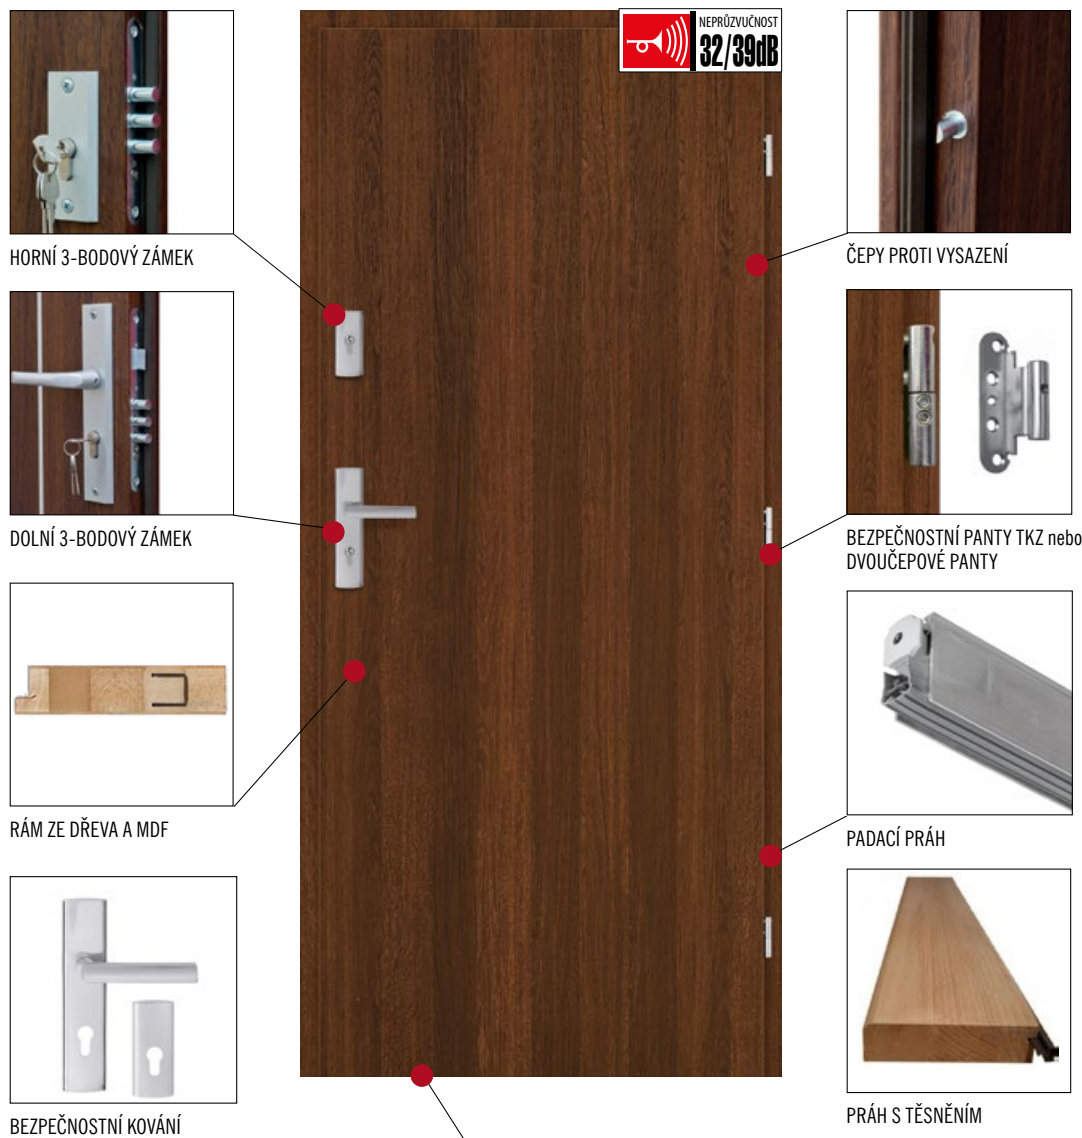

HERSE

DVEŘE SE ZVÝŠENOU
ODOLNOSTÍ