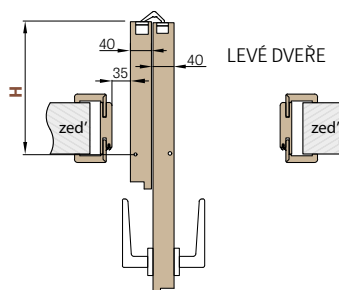

KOVÁNÍ

- tři skryté panty mezi křídly
- skrytý systém v horní a dolní části dveří
- zámek na dozický klíč, na cylindrickou vložku, WC zámek, úsporný zámek (jen klika)

PŘÍSLUŠENSTVÍ ZA PŘÍPLATEK

šířka křídla "100"	400,-
stabilizující výplň - plná deska	700,-