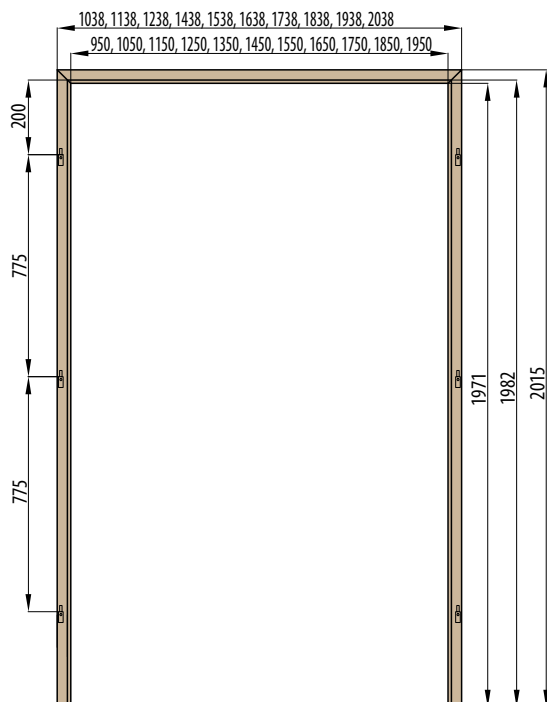

RÁMOVÁ ZÁRUBEŇ

OBLOŽKOVÁ ZÁRUBEŇ krycí lišta 6 cm / 8 cm

OBLOŽKOVÁ ZÁRUBEŇ 210 cm

ZÁRUBNĚ

OBLOŽKOVÁ ZÁRUBEŇ TYPU TUNEL (SLEPÁ) krycí lišta 6 cm / 8 cm

OBKLAD KOVOVÉ ZÁRUBNĚ

■ ZÁRUBNĚ PRO DVOUKŘÍDLÉ DVEŘE

RÁMOVÁ ZÁRUBĚŇ PRO DVOUKŘÍDLÉ DVEŘE