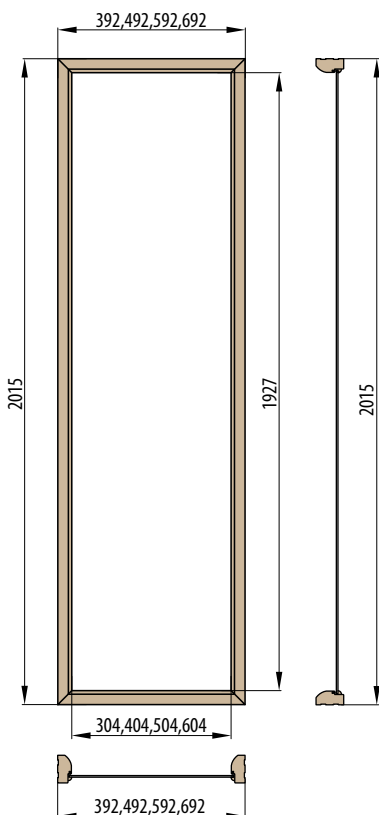

■ Boční světlik - rámová zárubeň

„30“ „40“ „50“ „60“