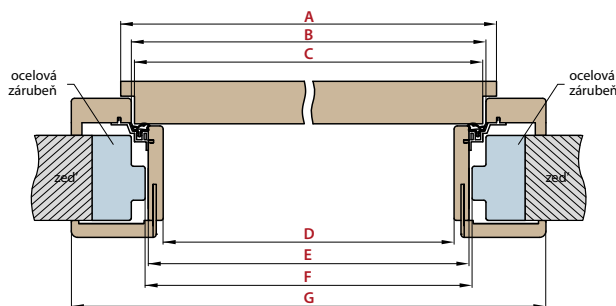

NÁKRES OKZ

JEDNOKŘÍDLÉ:

ŠÍŘKA	A	B	C	D	E	F	G
„60”	644	624	618	564	592	598	737
„70”	744	724	718	664	692	698	837
„80”	844	824	818	764	792	798	937
„90”	944	924	918	864	892	898	1037
„100”	1044	1024	1018	964	992	998	1137

DVOUKŘÍDLÉ:

ŠÍŘKA	A	B	C	D	E	F	G
„120”	1288	1268	1262	1213	1241	1247	1386
„140”	1488	1468	1462	1413	1441	1447	1586
„160”	1688	1668	1662	1613	1641	1647	1786
„180”	1888	1868	1862	1813	1841	1847	1986