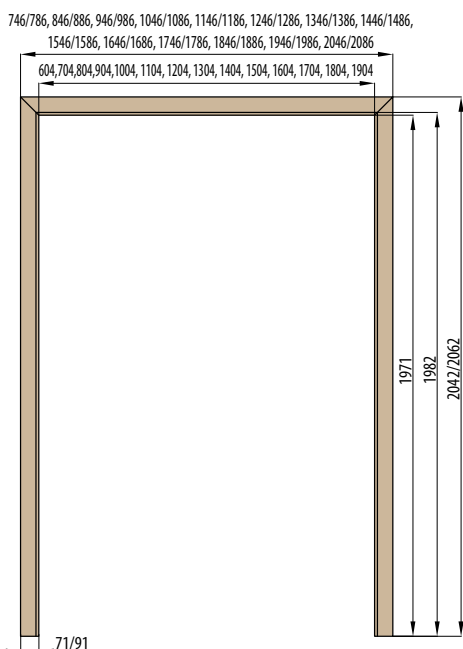

RÁMOVÁ ZÁRUBEŇ

OBLOŽKOVÁ ZÁRUBEŇ krycí lišta 6 cm / 8 cm

OBLOŽKOVÁ ZÁRUBEŇ 210 cm

ZÁRUBNĚ

OBLOŽKOVÁ ZÁRUBEŇ TYPU TUNEL (SLEPÁ) krycí lišta 6 cm / 8 cm

OBKLAD KOVOVÉ ZÁRUBNĚ

■ ZÁRUBNĚ PRO DVOUKŘÍDLÉ DVEŘE

RÁMOVÁ ZÁRUBĚŇ PRO DVOUKŘÍDLÉ DVEŘE