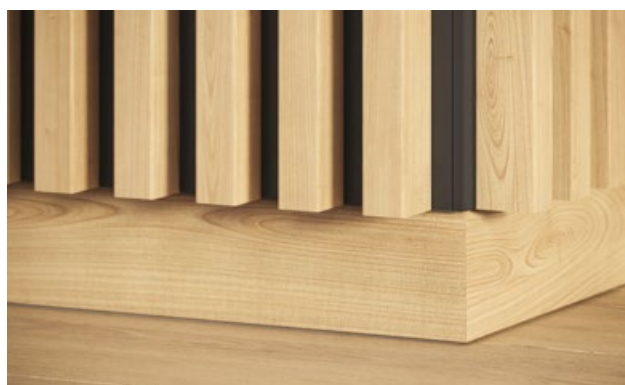

Dekorační panely (dekorační stěny) se upevňují na zeď jako designový prvek. Jedná se o svislé dekorační lišty, které tvoří 3D vzhled stěny a zároveň zlepšují akustiku místnosti. Instalace je možná několika způsoby - dekorační panel může být připevněn na zeď pomocí montážní lišty a adaptérů, nebo pouze pomocí montážní lišty. Dekorační panely jsou k dispozici v dekorech řady PREMIUM a ST CPL. Montážní lišty a dekorační lišty lze kombinovat v různých dekorech, čímž docílíte výrazného vzhledu interiéru.