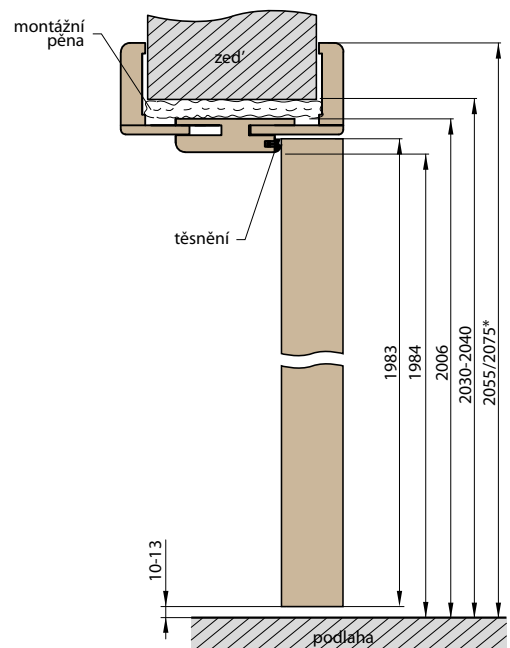

- Spojení krycí lišty na tupo je možné pouze v případě 8 cm límce.
- Příplatek za toto provedení je 650,- vč 8 cm límce
- Krycí lišta 8 cm = 100,-
- Obložkové zárubně s rozsahem nad 295 mm se skládají ze dvou dílů.
- Cena obložkové zárubně pro dvoukřídlé dveře +30%.
- Krycí lišta: standardní (pero 20 mm) nebo s prodlouženým perem (pero 40 mm) pro obložkové zárubně v povrchu FINISH (900,-), GREKO (1000,-), ST CPL a PREMIUM (1100,-) a v povrchu CPL 0,2 a UV LAK 1700,-
- Je možné podříznout veškeré zárubně dle vlastního požadavku až do 50 mm bez ztráty záruky.
- Ostění pro rozšíření tloušťky zárubně, 120 mm = 850,- pro CPL 0,2 a UV LAK = 1500,-
- Rozteč zámku ve dveřích- 90mm-BB, WC a PZ-85mm
- Změna skrytých pantů a protiplechu na černý odstín 500,-
- Norma 210 cm +15%