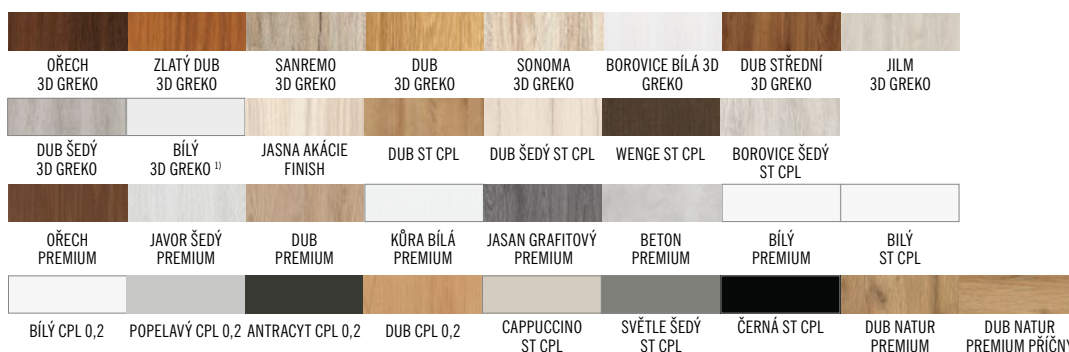

Vzhledem k omezené nabídce dodávaných hran výrobcem, je možná mírná odlišnost barvy hrany dveří k dekoru dveří.

DVEŘE SE ZVÝŠENOU ODOLNOSTÍ