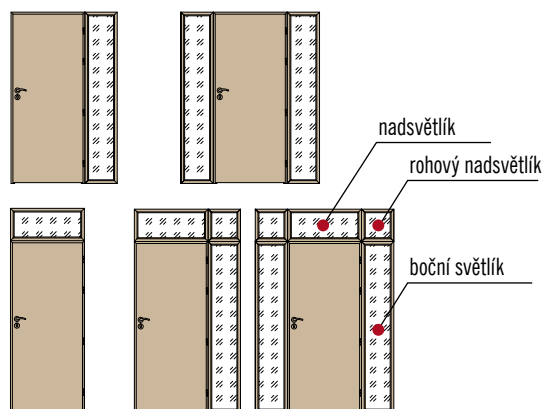

NADSVĚTLÍK PRO DVOUKŘÍDLÉ DVEŘE												
VÝŠKA	ZÁRUBEŇ	ŠÍŘKA										
		„90”	„100”	„110”	„120”	„130”	„140”	„150”	„160”	„170”	„180”	„190”
„30”	obložková	3200,-	3400,-	3600,-	3800,-	4000,-	4200,-	4400,-	4600,-	4800,-	5000,-	5200,-
	rámová	2400,-	2600,-	2800,-	3000,-	3200,-	3400,-	3600,-	3800,-	4000,-	4200,-	4400,-
„40”	obložková	3400,-	3600,-	3800,-	4000,-	4200,-	4400,-	4600,-	4800,-	5000,-	5200,-	5400,-
	rámová	2600,-	2800,-	3000,-	3200,-	3400,-	3600,-	3800,-	4000,-	4200,-	4400,-	4600,-
„50”	obložková	3600,-	3800,-	4000,-	4200,-	4400,-	4600,-	4800,-	5000,-	5200,-	5400,-	5600,-
	rámová	2800,-	3000,-	3200,-	3400,-	3600,-	3800,-	4000,-	4200,-	4400,-	4600,-	4800,-
„60”	obložková	3800,-	4000,-	4200,-	4400,-	4600,-	4800,-	5000,-	5200,-	5400,-	5600,-	5800,-
	rámová	3000,-	3200,-	3400,-	3600,-	3800,-	4000,-	4200,-	4400,-	4600,-	4800,-	5000,-

TYPY SVĚTLÍKŮ

- PRO RÁMOVOU ZÁRUBEŇ
- PRO JEDNOKŘÍDLOVÉ DVEŘE
- PRO OBLOŽKOVOU ZÁRUBEŇ
- PRO DVOUKŘÍDLÉ DVEŘE

PROVEDENÍ SVĚTLÍKŮ

JEDNOKŘÍDLÉ DVEŘE

s nadsvětlíkem, bočním světlíkem a rohovým nadsvětlíkem