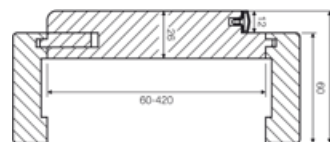

Rozsah regulace zárubně	SUKOVÉ (OSU/R)
60-80	2900,-
80-100	2900,-
100-120	2950,-
120-140	2950,-
140-160	3100,-
160-180	3100,-
180-200	3150,-
200-220	3250,-
220-240	3250,-
240-260	3350,-
260-280	3550,-
280-300	3600,-
300-320	3800,-
320-340	3900,-
340-360	4000,-
360-380	4100,-
380-400	4150,-
400-420	4200,-