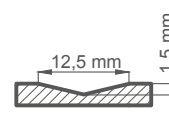

DOSTUPNÉ PŘÍPLATEK

POSUVNÉ DVEŘE NA STĚNU

DVOUKŘÍDLÉ DVEŘE

BEZFALCOVÉ DVEŘE

POSUVNÉ DVEŘE DO POUZDRA

DOSTUPNÉ ŠÍŘKY KŘÍDEL

60 70 80 90 100

BÍLÁ TITANOVÁ UV