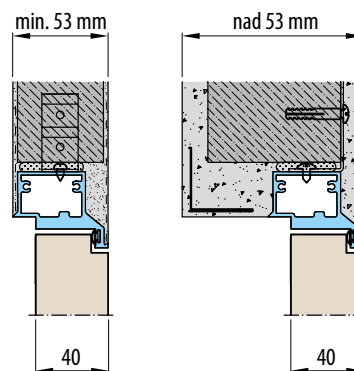

■ OSAZENÍ DO ZDĚNÉ PŘÍČKY