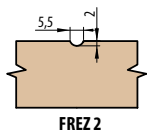

TECHNICKÉ INFORMACE

■ DOPORUČENÉ UKOTVENÍ ZÁRUBNĚ PRO BEZFALCOVÉ DVEŘE

Rozteč zámku ve bezfalcových dveřích- 90mm-BB, WC a PZ-85mm

■ BEZFALCOVÉ KOVÁNÍ

■ FRÉZOVÁNÍ V KŘÍDLECH HERSE

FREZ 2

DRUH FRÉZOVÁNÍ DVEŘÍ HERSE MAX			
HERSE MAX 1	HERSE MAX 2	HERSE MAX 3	HERSE MAX 6
FRÉZA 6	FRÉZA 6	FRÉZA 6	FRÉZA 6
HERSE MAX 7	HERSE MAX 13	HERSE MAX 14	HERSE MAX 22
FRÉZA 6	FRÉZA 1	FRÉZA 2	FRÉZA 2

■ Čistící a regenerační sada na dveře OTTIMO 650,-

2 x 250 ml

■ ELEKTRICKÝ OTVÍRAČ

(dostupný v rámové i obložkové zárubni pro falcová křídla, není dostupný v zárubních pro celoskleněné dveře GRAF)

Dostupné druhy elektrických otvíračů:

- základní 12 V
- základní 24 V
- s vypínačem 12 V
- s vypínačem 24 V
- reverzní 12 V
- reverzní 24 V

ZÁKLADNÍ - stále zamknuté a při přívodu napětí se otevře

S VYPÍNAČEM - funguje stejně jako základní, ale je možné jeho ruční vypnutí přesunutím západky

REVERZNÍ - přívod napětí způsobí zamknutí, odpojení přívodu odemkne