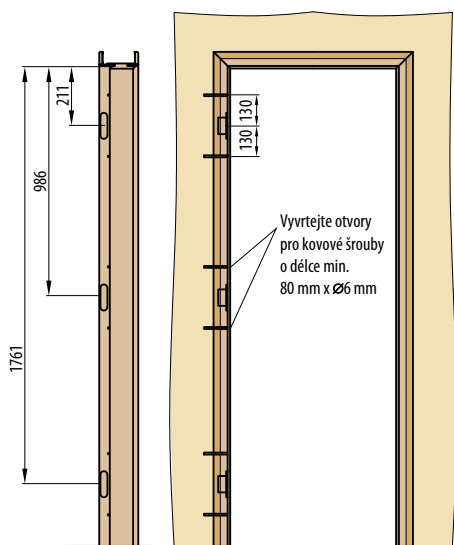

TECHNICKÉ INFORMACE

■ DOPORUČENÉ UKOTVENÍ ZÁRUBNĚ PRO BEZFALCOVÉ DVEŘE

Rozteč zámku ve bezfalcových dveřích- 90mm-BB, WC a PZ-85mm

■ BEZFALCOVÉ KOVÁNÍ

■ FRÉZOVÁNÍ V KŘÍDLECH HERSE

DRUH FRÉZOVÁNÍ DVEŘÍ HERSE MAX			
HERSE MAX 1	HERSE MAX 2	HERSE MAX 3	HERSE MAX 6
FRÉZA 6	FRÉZA 6	FRÉZA 6	FRÉZA 6
HERSE MAX 7	HERSE MAX 13	HERSE MAX 14	HERSE MAX 22
FRÉZA 6	FRÉZA 1	FRÉZA 2	FRÉZA 2