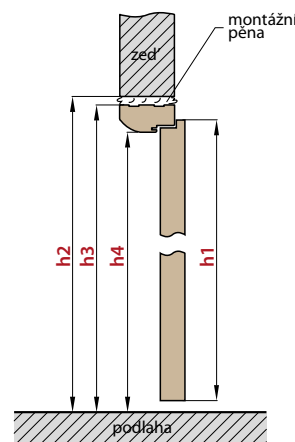

■ DVOUKŘÍDLÉ DVEŘE VČETNĚ RÁMOVÉ ZÁRUBNĚ

OBLOŽKOVÉ ZÁRUBNĚ		DVOUKŘÍDLÉ DVEŘE (ROZMĚRY PRO ZÁRUBEŇ TYPU TUNEL, VIZ TABULKA STR. 145)										
		„90”	„100”	„110”	„120”	„130”	„140”	„150”	„160”	„170”	„180”	„190”
A+B	Šířka dveří	988	1088	1188	1288	1388	1488	1588	1688	1788	1888	1988
s1	Doporučená šířka otvoru, ±1cm	1034	1134	1234	1334	1434	1534	1634	1734	1834	1934	2034
s2	Vnitřní šířka zárubně	994	1094	1194	1294	1394	1494	1594	1694	1794	1894	1994
s3	Šířka ve světlosti zárubně	950	1050	1150	1250	1350	1450	1550	1650	1750	1850	1950
s4	Šířka pokrytí zárubně, krycí lišta 6 cm / 8 cm	1092/ 1132	1192/ 1232	1292/ 1332	1392/ 1432	1492/ 1532	1592/ 1632	1692/ 1732	1792/ 1832	1892/ 1932	1992/ 2032	2092/ 2132
h1	Výška dveří	1983										
h2	Doporučená výška otvoru, ±1cm	2013										
h3	Vnitřní výška zárubně	1993										
h4	Výška ve světlosti zárubně	1971										
h5	Výška pokrytí zárubně, krycí lišta 6 cm / 8 cm	2042/ 2062										

RÁMOVÉ ZÁRUBNĚ		DVOUKŘÍDLÉ DVEŘE										
		„90”	„100”	„110”	„120”	„130”	„140”	„150”	„160”	„170”	„180”	„190”
A+B	Šířka dveří	988	1088	1188	1288	1388	1488	1588	1688	1788	1888	1988
s1	Doporučená šířka otvoru, ±1cm	1068	1168	1268	1368	1468	1568	1668	1768	1868	1968	2068
s2	Vnitřní šířka zárubně	1038	1138	1238	1338	1438	1538	1638	1738	1838	1938	2038
s3	Šířka ve světlosti zárubně	950	1050	1150	1250	1350	1450	1550	1650	1750	1850	1950
h1	Výška dveří	1983										
h2	Doporučená výška otvoru, ±1cm	2030										
h3	Vnitřní výška zárubně	2015										
h4	Výška ve světlosti zárubně	1971