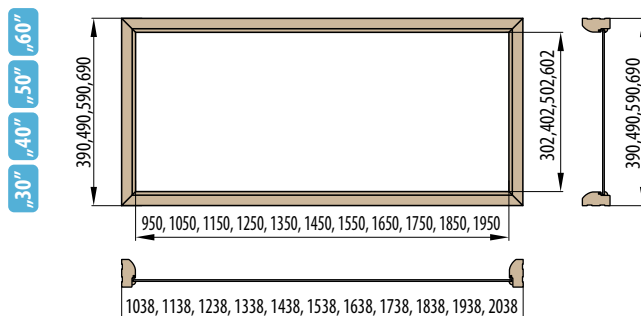

■ Nadsvětlik - rámová zárubeň pro dvoukřídlé dveře

„90“ „100“ „110“ „120“ „130“ „140“ „150“ „160“ „170“ „180“ „190“