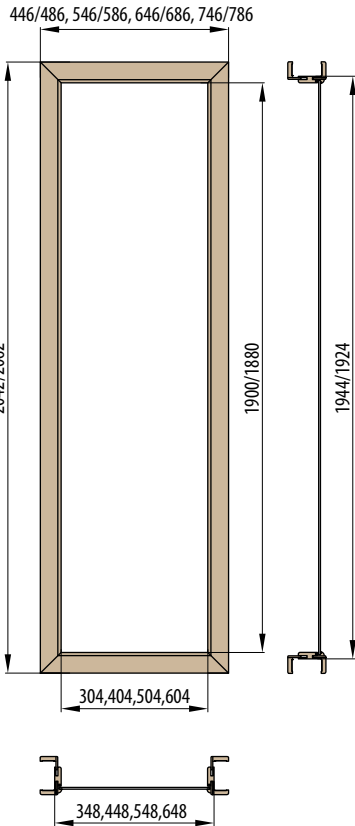

DVEŘNÍ SVĚTLÍKY

■ Boční světlik - obložková zárubeň krycí lišta 6 cm / 8 cm

„30“ „40“ „50“ „60“