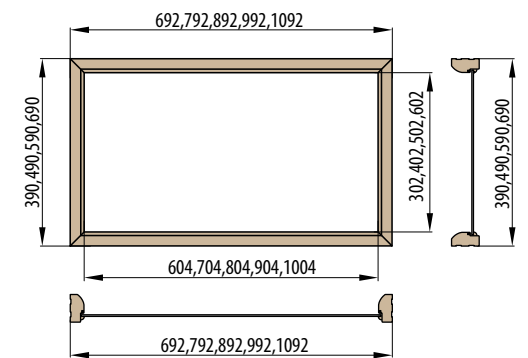

■ Nadsvětlik - rámová zárubeň pro jednokřídlé dveře

„60“ „70“ „80“ „90“ „100“