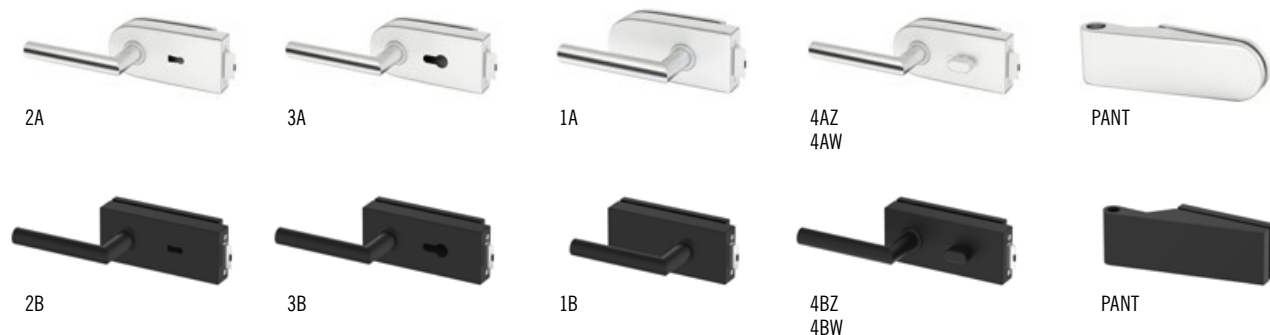

■ KOVÁNÍ METAL-BUD NEREZ OVÁLNÉ NEBO HRANATÉ

CENÍK KOVÁNÍ	NEREZ	ČERNÁ
SADA 1A OVÁLNÉ (klíka s úsporným zámkem + panty)	2600,-	3300,-
SADA 2A OVÁLNÉ (klíka se zámkem na klíč + panty)	2600,-	3300,-
SADA 3A OVÁLNÉ (klíka se zámkem na vložku + panty)	2600,-	3300,-
SADA 4AZ OVÁLNÉ VNĚJŠÍ (klíka s WC zámkem + panty)	3000,-	3700,-
SADA 4AW OVÁLNÉ VNITŘNÍ (klíka s WC zámkem + panty)	3000,-	3700,-
SADA 1B HRANATÉ (klíka s úsporným zámkem + panty)	2600,-	3300,-
SADA 2B HRANATÉ (klíka se zámkem na klíč + panty)	2600,-	3300,-
SADA 3B HRANATÉ (klíka se zámkem na vložku + panty)	2600,-	3300,-
SADA 4BZ HRANATÉ VNĚJŠÍ (klíka s WC zámkem + panty)	3000,-	3700,-
SADA 4BW HRANATÉ VNITŘNÍ (klíka s WC zámkem + panty)	3000,-	3700,-
cyklindrická vložka 31/17	500,-	500,-