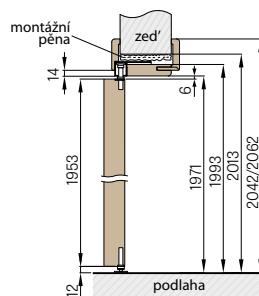

KOVÁNÍ

- tři skryté panty mezi křídly
- skrytý systém v horní a dolní části dveří
- zámek na dozický klíč, na cylindrickou vložku, WC zámek, úsporný zámek (jen klika)

PŘÍSLUŠENSTVÍ ZA PŘÍPLATEK

šířka křídla "100"	400,-
stabilizující výplň - plná deska	700,-