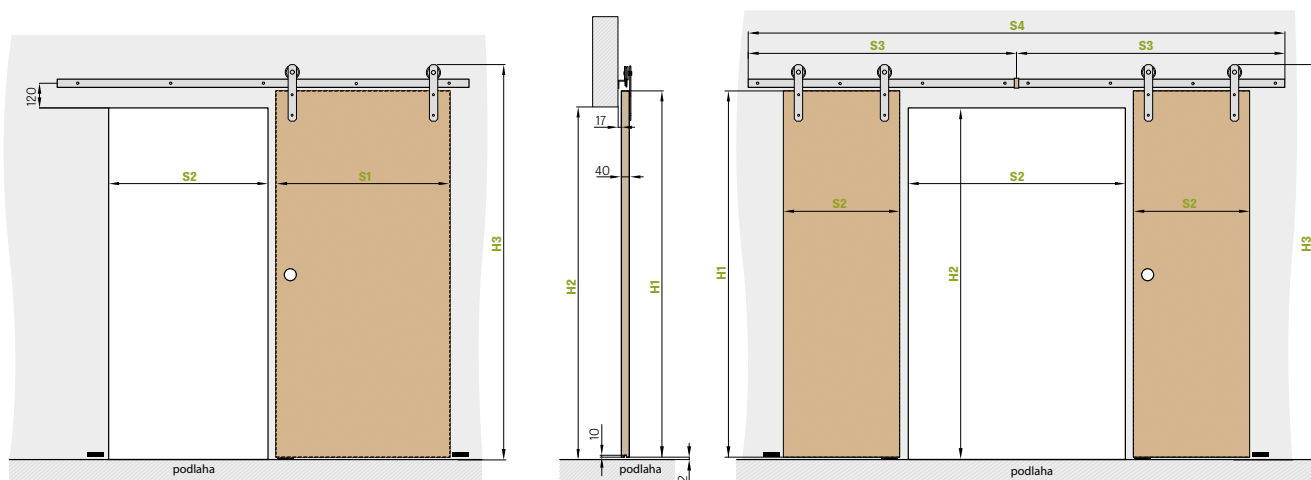

„60“	„70“	„80“	„90“	„100“
S1 Šířka křídla	644	744	844	944	1044
S2 Doporučená šířka otvoru	574	674	774	874	974
H1 Výška dveří	1985	1985	1985	1985	1985
H2 Doporučená výška otvoru	1962	1962	1962	1962	1962
H3 Celková výška systému	2170	2170	2170	2170	2170

	„120“	„140“	„160“	„180“	„200“
S1 Šířka křídla	2 x 644	2 x 744	2 x 844	2 x 944	2 x 1044
S2 Doporučená šířka otvoru	1202	1402	1602	1802	2002
S3 Delka garnýží	1500	1500	2000	2000	2200
S4 Celková délka garnýží¹⁾	3000	3000	4000	4000	4400
H1 Výška dveří	1985	1985	1985	1985	1985
H2 Doporučená výška otvoru	1962	1962	1962	1962	1962
H3 Celková výška systému	2170	2170	2170	2170	2170

■ GARNÝŽ:

- 200 cm pro křídla „60“ - „80“
- 250 cm pro křídla „90“ - „100“

¹⁾ Garnýž dvoukřídlových dveří se spojuje pomocí spojky