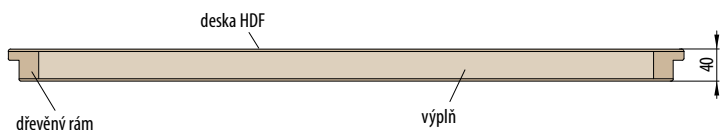

VOŠTINA

PLNÁ DESKA

POVRCHOVÉ ÚPRAVY ŘADY STANDARD - HRANA SOFT

HRANA SOFT

POVRCHOVÉ ÚPRAVY ŘADY STANDARD - HRANA STANDARD:

HRANA STANDARD

HRANA STANDARD

*) Povrchy CAPPUCCINO ST CPL, SVĚTLE ŠEDÝ ST CPL, ČERNÁ ST CPL, BÍLÝ ST CPL mají povrchovou úpravu AntiFinger zabraňující zanechání stop otisků prstů