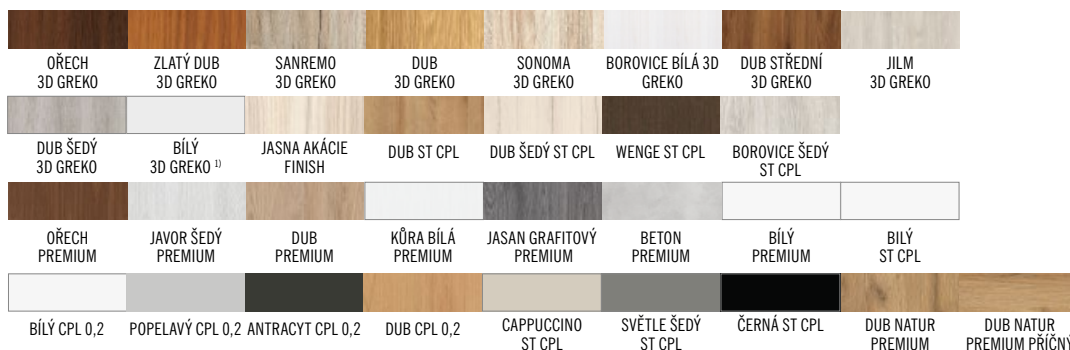

DOSTUPNÉ ŠÍŘKY KŘÍDEL

60 70 80 90 100

HRANA STANDARD

Vzhledem k omezené nabídce dodávaných hran výrobcem, je možná mírná odlišnost barvy hrany dveří k dekoru dveří.

INFORMACE

Protipožární dveře jsou určeny pro veřejné budovy i soukromé byty jako vnitřní vchodové dveře. Použití protipožárních dveří je předepsáno v projektu stavby. Ke každému protipožárnímu uzávěru je vystaven certifikát výrobku a prohlášení o shodě. Zvukový útlum 36 dB při použití padacího prahu nebo dřevěného prahu s těsněním.

KONSTRUKCE

- masivní dřevěný rám pokrytý dvěma HDF deskami
- protipožární výplň GRENAMAT u dveří do kovové zárubně
- protipožární výplň NOBASIL u dveří do obložkové zárubně

POVRCHOVÁ ÚPRAVA

- křídlo vyrobené s povrchovou úpravou 3D GREKO, CPL LAMINÁT nebo PREMIUM

KOVÁNÍ

- tři stříbrné závěsy šroubovací
- protipožární zámek na cylindrickou vložku s roztečí 72 mm

ZÁKLADNÍ ZNAČENÍ PROTIPOŽÁRNÍCH DVEŘÍ

EW – požárně odolné	S – kouřotěsné dveře
EI – požárně bezpečné	30 – odolnost v minutách
C – dveře se samozavíračem	DP3 – dveře s dřevěnou konstrukcí

PŘÍSLUŠENSTVÍ ZA PŘÍPLATEK

kukátko (kukátko se montuje dodatečně při montáži vč. otvoru pro kukátko)	150,-
ostatní kování	další stránky
ocelová zárubeň s těsněním (antikorozi základní barva) „60“, „70“, „80“, „90“	2800,-
„100“, „125“, „145“, „160“, „180“	3400,-
protipožární úprava ocelové zárubně	400,-
dubový práh s těsněním	500,-
padací práh	2000,-
stranová dvoubarevnost	700,-
protipožární úprava obložkové zárubně	2600,-
kouřotěsnost (padací nebo dřevěný práh 10 nebo 15 cm je součástí kouřotěsného příplatku. Upřesnit při objednání.)	3000,-

POZOR: rozměry dvoukřídlých dveří: 120, 125, 140, 145, 160, 165, 180, 185.

ŠÍŘKA DVEŘÍ	FINISH, GREKO, CPL	PREMIUM, CPL 0,2
„60“ - „90“	6200,-	6400,-
„100“	6800,-	7000,-
„125“ - „185“	12400,-	12800,-

Při objednání protipožární zárubně je potřeba uvést přesnou tloušťku zdi, regulace zárubně je +15 mm.

Rozměr stavebního otvoru pro protipožární obložkovou zárubeň - šířka stavebního otvoru se rovná světlosti dveří +12 cm.

Výška stavebního otvoru je 203 - 204 cm od finální podlahy (např. pro dveře 80/197 je stavební otvor 92/203 - 204 cm).