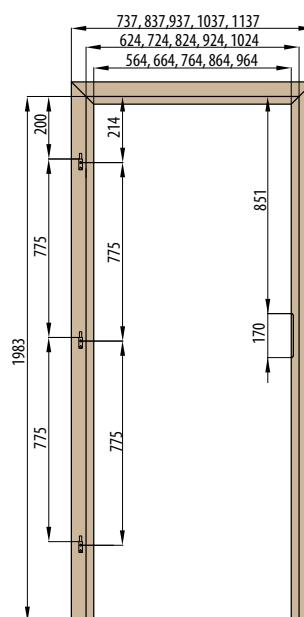

OBKLAD KOVOVÉ ZÁRUBNĚ