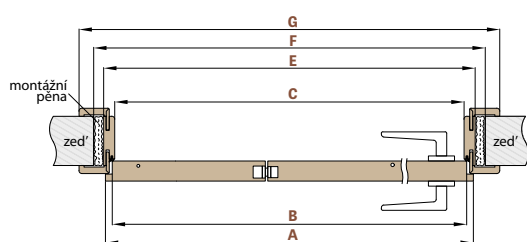

KOVÁNÍ

- tři skryté panty mezi křídly
- skrytý systém v horní a dolní části dveří
- zámek na dozický klíč, na cylindrickou vložku, WC zámek, úsporný zámek (jen klika)

PŘÍSLUŠENSTVÍ ZA PŘÍPLATEK

šířka křídla "100"	400,-
stabilizující výplň - plná deska	700,-