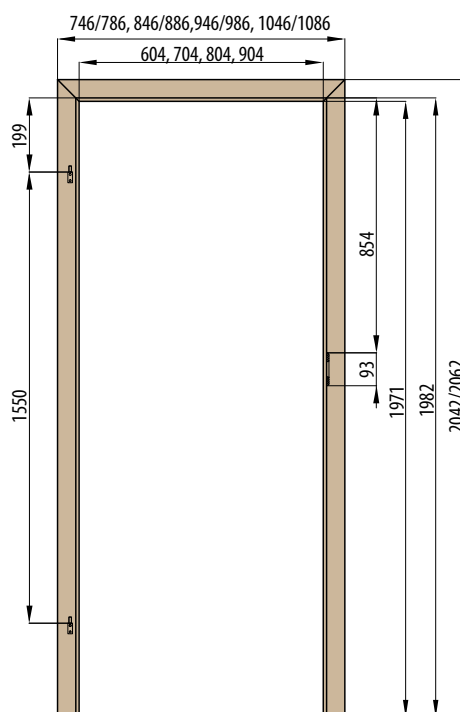

OBLOŽKOVÁ ZÁRUBĚŇ PRO CELOSKLENĚNÉ DVEŘE krycí lišta 6 cm / 8 cm