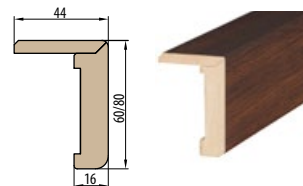

■ Ostění pro rozšíření tloušťky zárubni

■ Krycí lišta standardní do obložkové zárubně, pero 20