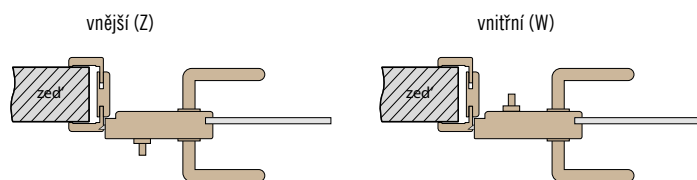

■ VÝBĚR WC ZÁMKU: