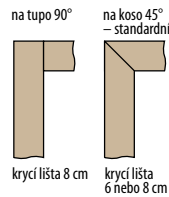

■ SPOJENÍ KRYCÍ LIŠTY

ŠÍŘKA	A	B	C	D	E	F	G
„60”	644	618	604	626	648	700±20	746*/ 786**
„70”	744	718	704	726	748	800±20	846*/ 886**
„80”	844	818	804	826	848	900±20	946*/ 986**
„90”	944	918	904	926	948	1000±20	1046*/ 1086**
„100”	1044	1018	1004	1026	1048	1100±20	1146*/ 1186**

**krycí lišta 6 cm / 8 cm

Rozsah regulace min. - max. (mm)	OBLOŽKOVÉ ZÁRUBNĚ DLE POVRCHŮ				
	FINISH, LAK	3D GREKO	CPL LAMINÁT, PREMIUM	CPL 0,2	BÍLÉ LAKOVANÉ Bílá titanová UV (RAL 9003)
65-70	2650,-	2800,-	3050,-	3350,-	4900,-
70-80	2650,-	2800,-	3050,-	3350,-	4900,-
80-100	2250,-	2400,-	2650,-	2950,-	4500,-
100-120	2300,-	2450,-	2700,-	3000,-	4700,-
120-140	2350,-	2500,-	2750,-	3050,-	4850,-
140-160	2450,-	2600,-	2850,-	3150,-	5000,-
160-180	2600,-	2750,-	3000,-	3300,-	5100,-
180-200	2650,-	2800,-	3050,-	3350,-	5300,-
200-220	2750,-	2900,-	3150,-	3450,-	5450,-
220-240	2900,-	3050,-	3300,-	3600,-	5600,-
240-260	2950,-	3100,-	3350,-	3650,-	5750,-
260-280	3050,-	3200,-	3450,-	3750,-	5950,-
260-300	3150,-	3300,-	3550,-	3850,-	6050,-
280-300	3150,-	3300,-	3550,-	3850,-	6050,-
300-320	3250,-	3400,-	3650,-	3950,-	6250,-
320-340	3350,-	3500,-	3750,-	4050,-	6400,-
340-360	3650,-	3800,-	4050,-	4350,-	6650,-
360-380	3750,-	3900,-	4150,-	4450,-	6750,-
380-400	3950,-	4100,-	4350,-	4650,-	6950,-
400-420	4050,-	4200,-	4450,-	4750,-	7200,-

1 díl

2 díly

3 díly

- Spojení krycí lišty na tupo je možné pouze v případě 8 cm límce. Příplatek za toto provedení je 650,- vč 8 cm límce, pro povrch BÍLÉ LAKOVANÉ cena 1200,-, kromě regulace 75-95 mm.
- Krycí lišta 8 cm = 100,-
- Cena obložkové a rámové zárubně pro dvoukřídlé dveře +30%.
- Krycí lišta: standardní (pero 20 mm) nebo s prodlouženým perem (pero 40 mm) v povrchu FINISH (900,-), GREKO (1000,-), ST CPL a PREMIUM (1100,-) a v povrchu CPL 0,2 a UV LAK 1700,-
- Lze vyrobit zárubně pro atypickou tloušťku zdi od 420 mm. Zárubně se budou skládat z více dílů. Příplatek za každý 2 cm rozsahu je 200,- – základem je cena zárubně 400-420 mm.
- Max. tloušťka zárubně je 500-520. V případě širší zárubně je třeba objednat ostění 120 mm
- Ceny zárubně typu tunel (slepá) o šířce 60, 70, 80, 90, 100 jsou stejné jako ceny obložkové zárubně.
- Ceny zárubně typu tunel (slepá) o šířce 110, 120, 130, 140, 150, 160, 170, 180, 190 = +30%.
- Je možné podříznout zárubně dle vlastního požadavku až do 50 mm bez ztráty záruky.
- Ostění pro rozšíření tloušťky zárubně, 120 mm = 850,- pro CPL 0,2 a UV LAK = 1500,-
- Příplatek 750,- k ceně obložkové zárubně pro dveře HERSE
- Protipožární úprava obložkové zárubně 2200,-
- Elektrický otvírač 1650,-
- Norma 210 cm +15%