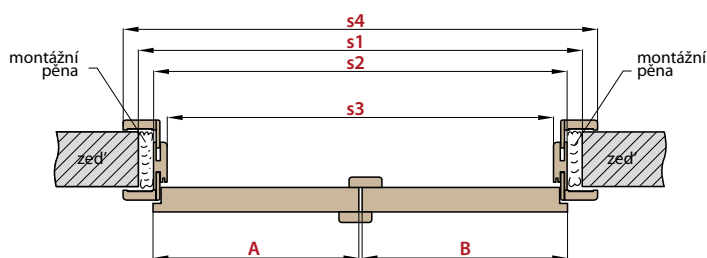

DVOUKŘÍDLÉ DVEŘE

■ DVOUKŘÍDLÉ DVEŘE VČETNĚ OBLOŽKOVÉ ZÁRUBNĚ