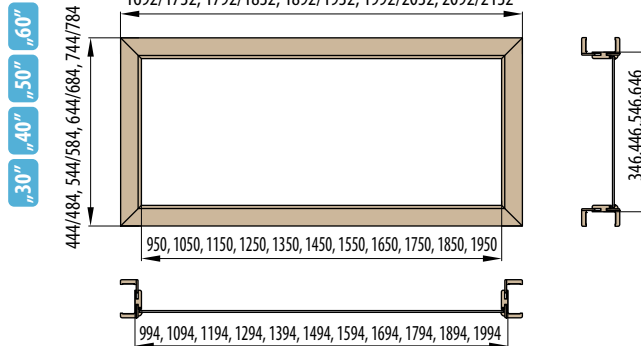

■ Nadsvětlik - obložková zárubeň pro dvoukřídlé dveře, krycí lišta 6 cm / 8 cm

„90“ „100“ „110“ „120“ „130“ „140“ „150“ „160“ „170“ „180“ „190“

1092/1132, 1192/1232, 1292/1332, 1392/1432, 1492/1532, 1592/1632, 1692/1732, 1792/1832, 1892/1932, 1992/2032, 2092/2132