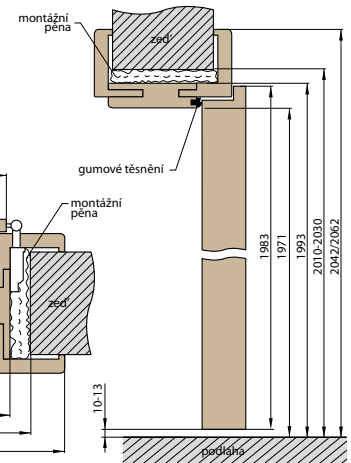

■ NÁKRES OBLOŽKOVÉ ZÁRUBNĚ krycí lišta 6 cm / 8 cm

■ ROZSAH REGULACE krycí lišta 6 cm / 8 cm

■ SPOJENÍ KRYCÍ LIŠTY

ŠÍŘKA	A	B	C	D	E	F	G
„60”	644	618	604	626	648	700±20	746*/ 786**
„70”	744	718	704	726	748	800±20	846*/ 886**
„80”	844	818	804	826	848	900±20	946*/ 986**
„90”	944	918	904	926	948	1000±20	1046*/ 1086**
„100”	1044	1018	1004	1026	1048	1100±20	1146*/ 1186**

**krycí lišta 6 cm / 8 cm

Rozsah regulace min. - max. (mm)	OBLOŽKOVÉ ZÁRUBNĚ DLE POVRCHŮ				
	FINISH, LAK	3D GREKO	CPL LAMINÁT, PREMIUM	CPL 0,2	BÍLÉ LAKOVANÉ Bílá titanová UV (RAL 9003)
65-70	2650,-	2800,-	3050,-	3350,-	4900,-
70-80	2650,-	2800,-	3050,-	3350,-	4900,-
80-100	2250,-	2400,-	2650,-	2950,-	4500,-
100-120	2300,-	2450,-	2700,-	3000,-	4700,-
120-140	2350,-	2500,-	2750,-	3050,-	4850,-
140-160	2450,-	2600,-	2850,-	3150,-	5000,-
160-180	2600,-	2750,-	3000,-	3300,-	5100,-
180-200	2650,-	2800,-	3050,-	3350,-	5300,-
200-220	2750,-	2900,-	3150,-	3450,-	5450,-
220-240	2900,-	3050,-	3300,-	3600,-	5600,-
240-260	2950,-	3100,-	3350,-	3650,-	5750,-
260-280	3050,-	3200,-	3450,-	3750,-	5950,-
260-300	3150,-	3300,-	3550,-	3850,-	6050,-
280-300	3150,-	3300,-	3550,-	3850,-	6050,-
300-320	3250,-	3400,-	3650,-	3950,-	6250,-
320-340	3350,-	3500,-	3750,-	4050,-	6400,-
340-360	3650,-	3800,-	4050,-	4350,-	6650,-
360-380	3750,-	3900,-	4150,-	4450,-	6750,-
380-400	3950,-	4100,-	4350,-	4650,-	6950,-
400-420	4050,-	4200,-	4450,-	4750,-	7200,-

1 díl

2 díly

3 díly

- Spojení krycí lišty na tupo je možné pouze v případě 8 cm límce. Příplatek za toto provedení je 650,- vč 8 cm límce, pro povrch BÍLÉ LAKOVANÉ cena 1200,-, kromě regulace 75-95 mm.
- Krycí lišta 8 cm = 100,-
- Cena obložkové a rámové zárubně pro dvoukřídlé dveře +30%.
- Krycí lišta: standardní (pero 20 mm) nebo s prodlouženým perem (pero 40 mm) v povrchu FINISH (900,-), GREKO (1000,-), ST CPL a PREMIUM (1100,-) a v povrchu CPL 0,2 a UV LAK 1700,-
- Lze vyrobit zárubně pro atypickou tloušťku zdi od 420 mm. Zárubně se budou skládat z více dílů. Příplatek za každý 2 cm rozsahu je 200,- – základem je cena zárubně 400-420 mm.
- Max. tloušťka zárubně je 500-520. V případě širší zárubně je třeba objednat ostění 120 mm
- Ceny zárubně typu tunel (slepá) o šířce 60, 70, 80, 90, 100 jsou stejné jako ceny obložkové zárubně.
- Ceny zárubně typu tunel (slepá) o šířce 110, 120, 130, 140, 150, 160, 170, 180, 190 = +30%.
- Je možné podříznout zárubně dle vlastního požadavku až do 50 mm bez ztráty záruky.
- Ostění pro rozšíření tloušťky zárubně, 120 mm = 850,- pro CPL 0,2 a UV LAK = 1500,-
- Příplatek 750,- k ceně obložkové zárubně pro dveře HERSE
- Protipožární úprava obložkové zárubně 2200,-
- Elektrický otvírač 1650,-
- Norma 210 cm +15%