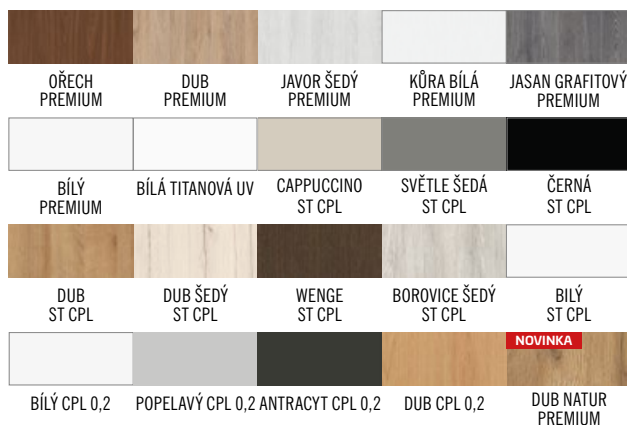

,60"	,70"	,80"	,90"	,100"
S1 Šířka křídla	644	744	844	944	1044
S2 Šířka otvoru	574	674	774	874	974
H1 Výška dveří	2150	2150	2150	2150	2150
H2 Výška otvoru	2082	2082	2082	2082	2082

- **GARNÝŽ:**
  - 200 cm pro křídla 60 - 80
  - 250 cm pro křídla 90 - 100

Modely uchycení:

POSUVNÉ DVEŘE