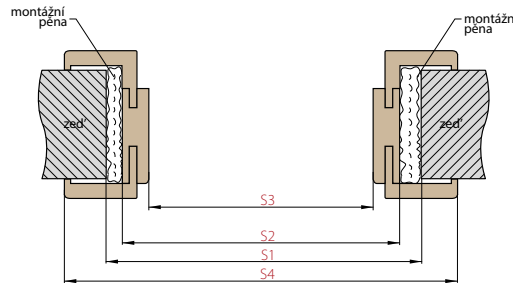

OBLOŽKOVÁ ZÁRUBEŇ TYPU TUNEL (SLEPÁ, PRŮCHOZÍ)

■ Cena zárubně typu tunel je stejná jako cena obložkové zárubně pro falcové dveře.

■ Norma 210 cm +15%

Zárubeň typu tunel nebo slepá, průchozí zárubeň je obložková zárubeň bez kování a těsnění (mimo OKZ). Může být instalována ve dveřních otvorech jako ochrana rohů stěn, avšak nejčastěji se používá za estetickým účelem – jako dekorace interiéru. Obložkové zárubně typu tunel se používají také v posuvných dveřích ERKADO. Pro posuvné dveře je třeba objednat tunel standartní, ne pro bezfalcové dveře!

		OBLOŽKOVÁ ZÁRUBEŇ TYPU TUNEL STANDARDNÍ													
		„60”	„70”	„80”	„90”	„100”	„110”	„120”	„130”	„140”	„150”	„160”	„170”	„180”	„190”
S1	Doporučená šířka otvoru, ±2 cm	700	800	900	1000	1100	1200	1300	1400	1500	1600	1700	1800	1900	2000
S2	Vnitřní šířka zárubně	648	748	848	948	1048	1148	1248	1348	1448	1548	1648	1748	1848	1948
S3	Šířka ve světlosti zárubně	604	704	804	904	1004	1104	1204	1304	1404	1504	1604	1704	1804	1904
S4	Šířka pokrytí zárubně, krycí lišta 6 cm / 8 cm	746/786	846/886	946/986	1046/1086	1146/1186	1246/1286	1346/1386	1446/1486	1546/1586	1646/1686	1746/1786	1846/1886	1946/1986	2046/2086
H1	Doporučená výška otvoru, ±2 cm	2020	2020	2020	2020	2020	2020	2020	2020	2020	2020	2020	2020	2020	2020
H2	Vnitřní výška zárubně	1993	1993	1993	1993	1993	1993	1993	1993	1993	1993	1993	1993	1993	1993
H3	Výška ve světlosti zárubně	1971	1971	1971	1971	1971	1971	1971	1971	1971	1971	1971	1971	1971	1971
H4	Výška pokrytí zárubně, krycí lišta 6 cm / 8 cm	2042/2062	2042/2062	2042/2062	2042/2062	2042/2062	2042/2062	2042/2062	2042/2062	2042/2062	2042/2062	2042/2062	2042/2062	2042/2062	2042/2062

		OBLOŽKOVÁ ZÁRUBEŇ TYPU TUNEL PRO BEZFALCOVÉ DVEŘE													
		„60”	„70”	„80”	„90”	„100”	„110”	„120”	„130”	„140”	„150”	„160”	„170”	„180”	
S1	Doporučená šířka otvoru, ±2 cm	730	830	930	1030	1130	1230	1330	1430	1530	1630	1730	1830	1930	
S2	Vnitřní šířka zárubně	673	773	873	973	1073	1173	1273	1373	1473	1573	1673	1773	1873	
S3	Šířka ve světlosti zárubně	629	729	829	929	1029	1129	1229	1329	1429	1529	1629	1729	1829	
S4	Šířka pokrytí zárubně, krycí lišta 6 cm / 8 cm	771/811	871/911	971/1011	1071/1111	1171/1211	1271/1311	1371/1411	1471/1511	1571/1611	1671/1711	1771/1811	1871/1911	1971/2011	
H1	Doporučená výška otvoru, ±2 cm	2030	2030	2030	2030	2030	2030	2030	2030	2030	2030	2030	2030	2030	
H2	Vnitřní výška zárubně	2006	2006	2006	2006	2006	2006	2006	2006	2006	2006	2006	2006	2006	
H3	Výška ve světlosti zárubně	1984	1984	1984	1984	1984	1984	1984	1984	1984	1984	1984	1984	1984	
H4	Výška pokrytí zárubně, krycí lišta 6 cm / 8 cm	2055/2075	2055/2075	2055/2075	2055/2075	2055/2075	2055/2075	2055/2075	2055/2075	2055/2075	2055/2075	2055/2075	2055/2075	2055/2075	

■ **PODLAHOVÁ LIŠTA**
PODLAHOVÁ LIŠTA 2,4 bm
250,-
titanová bílá UV 400,-