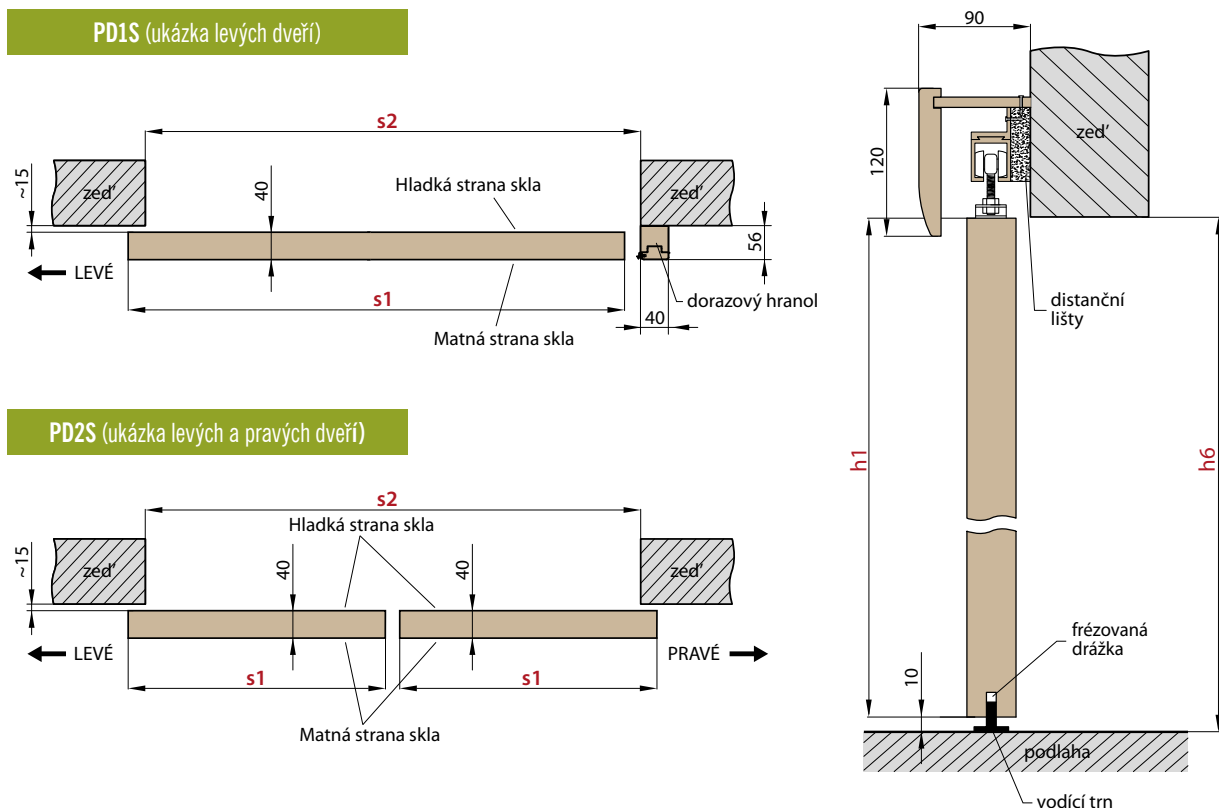

POSUVNÉ DVEŘE NA STĚNU

■ POSUVNÉ DVEŘE NA STĚNU VČETNĚ OBLOŽKOVÉ ZÁRUBNĚ

■ POSUVNÉ DVEŘE NA STĚNU BEZ OBLOŽKOVÉ ZÁRUBNĚ