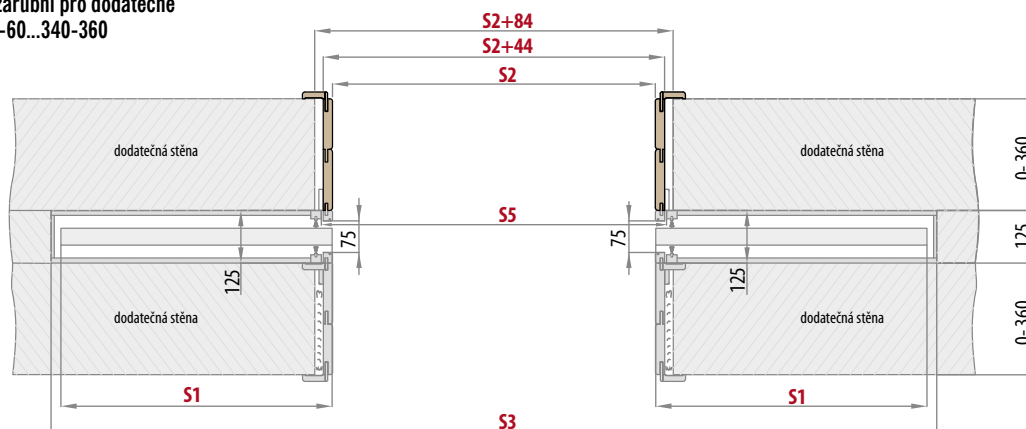

ZN2 jednostranné obložení pro dvoukřídlové pouzdra

- rozsah regulace zárubní pro dodatečné stěny od 0-40, 40-60...340-360