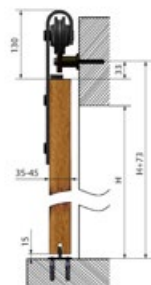

■ Rozměry

■ Obsah balení:

- 1x vodící trn
- 2x vozík
- 5x průchodka pro montáž na dveře
- 1x sada šroubů
- 2x doraz pevný - kolejničky
- 2x doraz pevný - dveře
- 1x kolejnička

System Loft IZYDA

System Loft TEMIDA