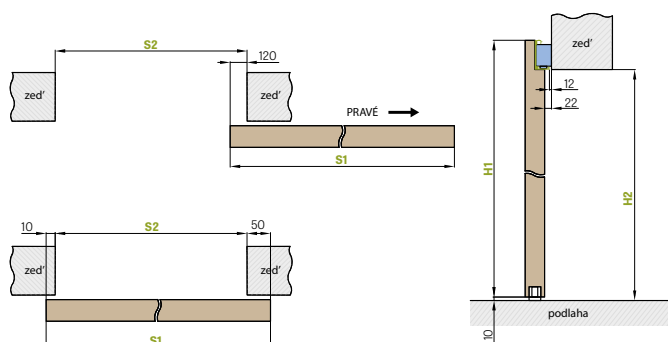

POSUVNÉ DVEŘE

Posuvný systém na stěnu typu MAGIC je výhradně dostupný jako komplet s plným křídlem typu MAGIC. Křídlo MAGIC je běžně dodáváno se stabilizační výplní voštiny nebo za příplatek plná deska. Systém je určen pro začištěný průchozí otvor, nelze ho doplnit zárubní - tunelem. Kompletní systém se skládá z posuvného systému MAGIC + křídlo MAGIC + mušle.

posuvný systém na stěnu typ MAGIC	10800,-
mušle dle výběru na str. kování	
výplň plná deska	700,-
ventilační kovové průduchy: kulaté a hranaté (4 ks) povrchová úprava: černý mat	600,-