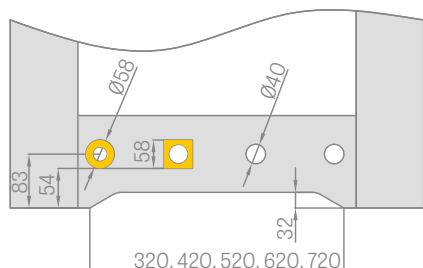

PADACÍ PRÁH

KOVÁNÍ

ZÁMKY

ZÁMEK NA DOZICKÝ KLÍČ

ZÁMEK WC

ZÁMEK NA CYLINDRICKOU VLOŽKU

ZÁMEK ÚSPORNÝ

VÝBĚR CYLINDRICKÉ VLOŽKY PRO INTERIÉROVÉ DVEŘE