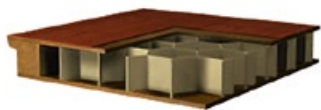

STANDARD DESKOVÉ DVEŘE

VOŠTINA