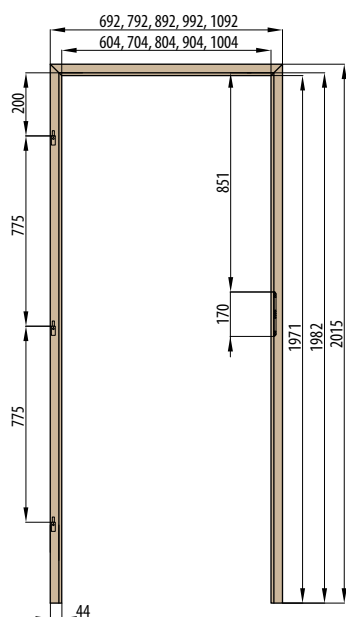

■ ZÁRUBNĚ

- Obložkové a rámové zárubně lze použít u všech druhů interiérových dveří ERKADO.
- Obložkové zárubně pro bezfalcové dveře lze použít pro dveře řady STANDARD a STILE. Tyto zárubně mají tři skryté panty.
- Zárubně je vyrobena z vysoce kvalitní MDF desky a je potažena vysoce odolným povrchem imitujícím dřevo.
- V závislosti na technologii mají zárubně následující povrchové úpravy: FINISH, GREKO, PREMIUM, CPL a UV LAK
- Součástí každé soupravy obložkové nebo rámové zárubně jsou panty, protiplech a spojovací prvky. Jednotlivé díly zárubně mají v místech spojů připravené otvory.
- Každá souprava obsahuje návod k montáži a záruční list.

RÁMOVÁ ZÁRUBEŇ