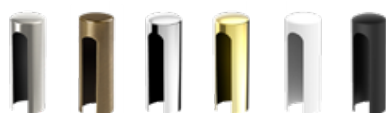

KRYTKY NA PANTY

NIKEL, PATINA, CHROM, MOSAZ LESK, BÍLÁ A ČERNÁ

TYP DVEŘÍ	TLOUŠTKA KŘÍDLA	ROZMĚRY OSAZENÍ ZÁMKU VE DVEŘÍCH (C/D)	DOPORUČENÝ ROZMĚR VLOŽKY (A/B)
ŘADA STANDARD (FALCOVÉ)	40 mm	15/25	26/36
ŘADA STANDARD (BEZFALCOVÉ)	40 mm	20/20	30/30
HERSE	46 mm	15/31	26/41

* Doporučené rozměry vložky pro tloušťku rozety 7 mm.