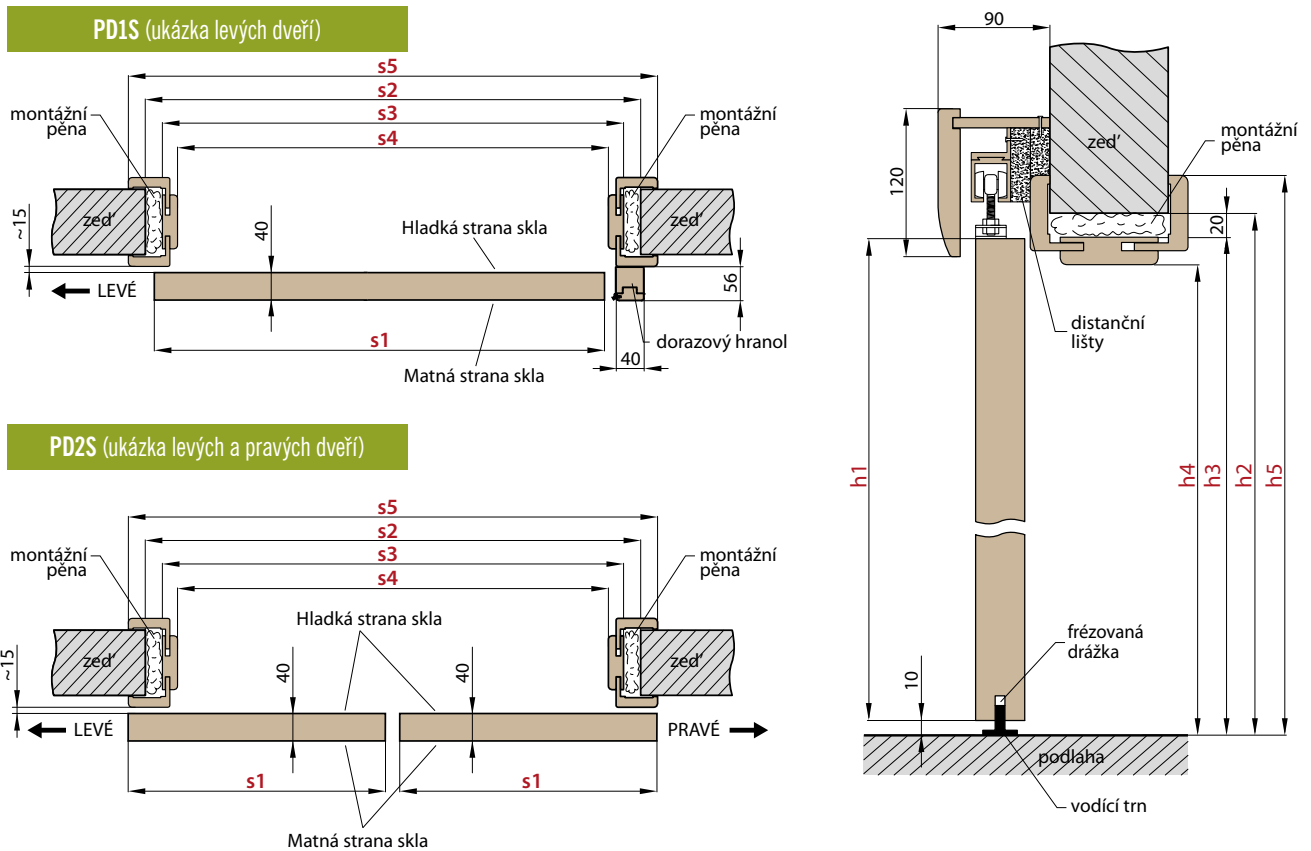

POSUVNÉ DVEŘE NA STĚNU

■ POSUVNÉ DVEŘE NA STĚNU VČETNĚ OBLOŽKOVÉ ZÁRUBNĚ

■ POSUVNÉ DVEŘE NA STĚNU BEZ OBLOŽKOVÉ ZÁRUBNĚ