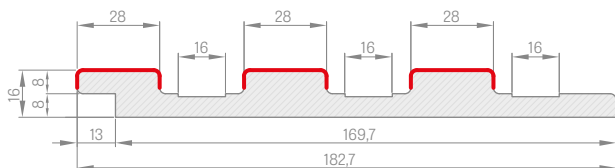

ADAPTER

— povrchová úprava