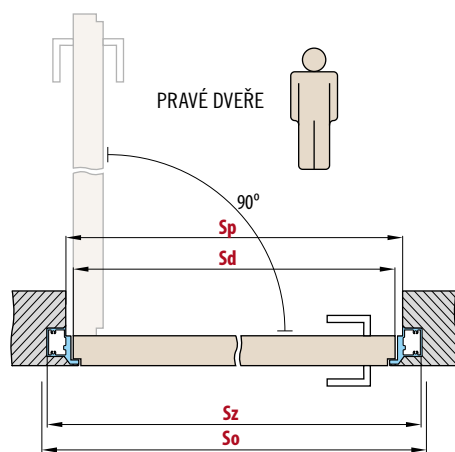

SKRYTÉ ZÁRUBNĚ COVERT

NOVINKA

BEZOBLOŽKOVÉ DVEŘE

DVEŘE	2800,-
SKRYTÉ ZÁRUBNĚ HLINÍKOVÉ	6700,-

■ Standardní rozměry pro falcové dveře, otevírání dovnitř

Šířka dveří	Doporučená šířka otvoru	Vnitřní šířka zárubní	Šířka ve světlosti zárubní
Sd [mm]	So [mm]	Sz [mm]	Sp [mm]
620	700	690	605
720	800	790	705
820	900	890	805
920	1000	990	905
1020	1100	1090	1005

Výška dveří	Doporučená výška otvoru	Vnitřní výška zárubní	Výška ve světlosti zárubní
Hd [mm]	Ho [mm]	Hz [mm]	Hp [mm]
1983	2032	2025	1983

■ OSAZENÍ DO SÁDKOKARTONOVÉ PŘÍČKY

■ OSAZENÍ DO ZDĚNÉ PŘÍČKY

■ ŘEZ ZÁRUBNÍ