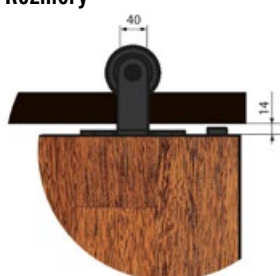

POSUVNÝ SYSTÉM - REA A LUNA

Posuvný systém přizpůsobený pro křídla z kolekce LOFT. Inspirován uspořádáním v loftovém stylu, zdůrazňuje módní charakter interiéru, současně zaručuje pohodlí při použití a tichý, plynulý posuv.

■ VLASTNOSTI PRODUKTU

- hmotnost dveřního křídla do 100kg
- délka kolejničky 2000 mm
- barva povrchu černý mat
- snadná montáž
- tichý a plynulý posuv

■ Rozměry

■ VLASTNOSTI PRODUKTU

- hmotnost dveřního křídla do 100kg
- délka kolejničky 2000 mm
- barva povrchu černý mat
- snadná montáž
- tichý a plynulý posuv

■ Rozměry

■ Obsah balení:

- 1x vodící trn
- 2x vozík
- 5x průchodka pro montáž na dveře
- 1x sada šroubů
- 2x doraz pevný - kolejničky
- 2x doraz pevný - dveře
- 1x kolejnička