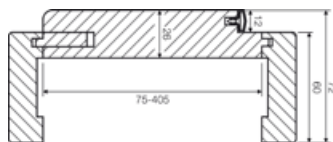

Rozsah regulace zárubně	DÝHOVANÉ (OBU/R)
75-90	2900,-
90-105	2900,-
105-120	2950,-
120-135	2950,-
135-150	3100,-
150-165	3100,-
165-180	3150,-
180-195	3250,-
195-210	3250,-
210-225	3300,-
225-240	3350,-
240-255	3500,-
255-270	3550,-
270-285	3650,-
285-300	3750,-
300-315	3950,-
315-330	4100,-
330-345	4150,-
345-360	4200,-
360-375	4300,-
375-390	4400,-
390-405	4500,-