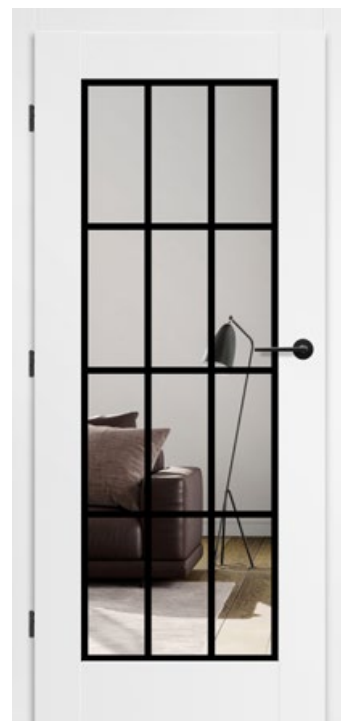

LAK 7650,-

MISKANT 3