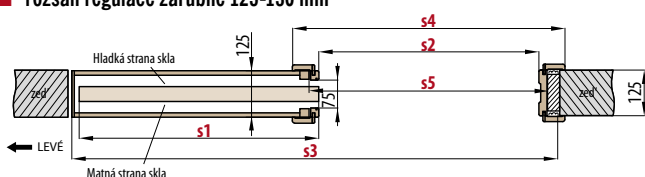

PD1P.125 (ukázka levých dveří)

■ rozsah regulace zárubně 125-130 mm

Dostupné pro všechny modely. V balení včetně těsnících kartáčků.