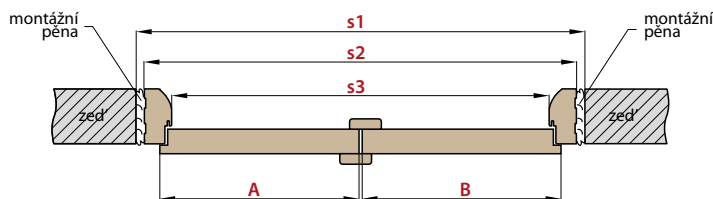

■ DVOUKŘÍDLÉ DVEŘE VČETNĚ RÁMOVÉ ZÁRUBNĚ

OBLOŽKOVÉ ZÁRUBNĚ		DVOUKŘÍDLÉ DVEŘE (ROZMĚRY PRO ZÁRUBEŇ TYPU TUNEL, VIZ TABULKA STR. 145)										
		„90”	„100”	„110”	„120”	„130”	„140”	„150”	„160”	„170”	„180”	„190”
A+B	Šířka dveří	988	1088	1188	1288	1388	1488	1588	1688	1788	1888	1988
s1	Doporučená šířka otvoru, ±1cm	1034	1134	1234	1334	1434	1534	1634	1734	1834	1934	2034
s2	Vnitřní šířka zárubně	994	1094	1194	1294	1394	1494	1594	1694	1794	1894	1994
s3	Šířka ve světlosti zárubně	950	1050	1150	1250	1350	1450	1550	1650	1750	1850	1950
s4	Šířka pokrytí zárubně, krycí lišta 6 cm / 8 cm	1092/ 1132	1192/ 1232	1292/ 1332	1392/ 1432	1492/ 1532	1592/ 1632	1692/ 1732	1792/ 1832	1892/ 1932	1992/ 2032	2092/ 2132
h1	Výška dveří	1983										
h2	Doporučená výška otvoru, ±1cm	2013										
h3	Vnitřní výška zárubně	1993										
h4	Výška ve světlosti zárubně	1971										
h5	Výška pokrytí zárubně, krycí lišta 6 cm / 8 cm	2042/ 2062										

RÁMOVÉ ZÁRUBNĚ		DVOUKŘÍDLÉ DVEŘE										
		„90”	„100”	„110”	„120”	„130”	„140”	„150”	„160”	„170”	„180”	„190”
A+B	Šířka dveří	988	1088	1188	1288	1388	1488	1588	1688	1788	1888	1988
s1	Doporučená šířka otvoru, ±1cm	1068	1168	1268	1368	1468	1568	1668	1768	1868	1968	2068
s2	Vnitřní šířka zárubně	1038	1138	1238	1338	1438	1538	1638	1738	1838	1938	2038
s3	Šířka ve světlosti zárubně	950	1050	1150	1250	1350	1450	1550	1650	1750	1850	1950
h1	Výška dveří	1983										
h2	Doporučená výška otvoru, ±1cm	2030										
h3	Vnitřní výška zárubně	2015										
h4	Výška ve světlosti zárubně	1971