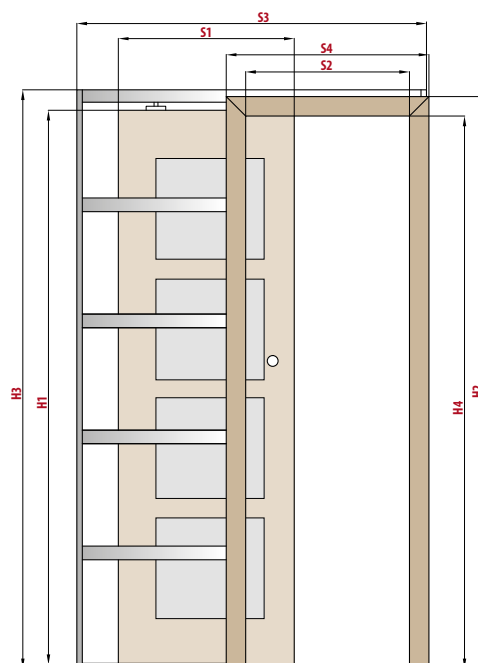

POSUVNÉ DVEŘE

ERKADO

DO STAVEBNÍHO POUZDRA

PD1P.100 (ukázka levých dveří)

■ rozsah regulace zárubně 100-105 mm

V balení bez těsnících kartáčků kvůli tloušťce.

PD1P.125 (ukázka levých dveří)

■ rozsah regulace zárubně 125-130 mm

Dostupné pro všechny modely. V balení včetně těsnících kartáčků.

ZN1 jednostranné obložení pro jednokřídlé pouzdra

■ rozsah regulace zárubní dodatečné stěny od 0-40, 40-60...340-360

	POSUVNÉ DVEŘE DO STAVEBNÍHO POUZDRA									
	„60”	„70”	„80”	„90”	„100”	„125”	„145”	„165”	„185”	
s1	Šířka dveří	644	744	844	944	1044	644	744	844	944
s2	Šířka ve světlosti zárubně	602	702	802	902	1002	1250	1450	1650	1850
s3	Šířka otvoru pro pouzdro	1330/1370	1530/1570	1730/1770	1930/1970	2130/2170	2595/2635	2995/3035	3395/3435	3795/3835
s4	Šířka pokrytí zárubně, krycí lišta 6 cm / 8 cm	744/784	844/884	944/984	1044/1084	1144/1184	1344/1384	1544/1584	1744/1784	1944/1984
s5	Šířka otvoru pro záruběň	655	755	855	955	1055	1303	1503	1703	1903
h1	Výška dveří	1983	1983	1983	1983	1983	1983	1983	1983	1983
h2	Výška pokrytí zárubně, krycí lišta 6 cm / 8 cm	2042/2062	2042/2062	2042/2062	2042/2062	2042/2062	2042/2062	2042/2062	2042/2062	2042/2062
h3	Výška otvoru pro pouzdro	2060/2080*	2060/2080*	2060/2080*	2060/2080*	2060/2080*	2060/2080*	2060/2080*	2060/2080*	2060/2080*
h4	Výška ve světlosti zárubně	1974	1974	1974	1974	1974	1974	1974	1974	1974