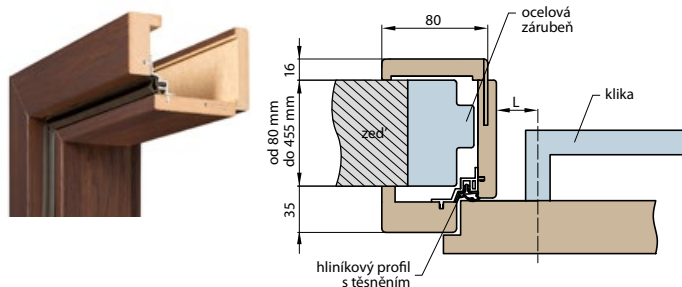

OBKLAD KOVOVÉ ZÁRUBNĚ - OKZ

UMÍSTĚNÍ KLIKY VE DVEŘÍCH

L = vzdálenost od osy kliky k okraji zárubně
L = 23 mm pro dveře řady STANDARD
L = 28 mm pro dveře řady STILE (ostatní kličky dle katalogu)

Doporučujeme: pro dveře řady STANDARD v kombinaci se zárubní OKZ objednejte změnu zámků na zámeček řady STILE za 200,-

DOSTUPNÉ ŠÍŘKY OKZ:

60 70 80 90 100

Rozsah regulace min.- max. (mm)	OBKLAD KOVOVÉ ZÁRUBNĚ-OKZ DLE PLOCH				
	FINISH	3D GREKO	CPL LAMINÁT, PREMIUM		
	Cena	Cena	Cena		
1 díl	65-70	3400,-	3500,-	3850,-	
	70-80	3400,-	3500,-	3850,-	
	80-100	3000,-	3100,-	3450,-	
	100-120	3100,-	3200,-	3600,-	
	120-140	3200,-	3300,-	3700,-	
	140-160	3400,-	3500,-	3900,-	
	160-180	3500,-	3600,-	4000,-	
	180-200	3700,-	3800,-	4200,-	
	2 díly	200-220	3900,-	4000,-	4400,-
		220-240	4100,-	4200,-	4600,-
240-260		4300,-	4400,-	4800,-	
260-280		4400,-	4500,-	4900,-	
280-300		4600,-	4700,-	5100,-	
300-320		4700,-	4800,-	5200,-	
3 díly	320-340	4800,-	4900,-	5300,-	
	340-360	5000,-	5100,-	5500,-	
	360-380	5150,-	5250,-	5650,-	
	380-400	5350,-	5450,-	5850,-	
	400-420	5550,-	5650,-	6050,-	
	420-440	5750,-	5850,-	6250,-	

- Obklad kovové zárubně je vhodný pro falcové dveře řady STANDARD, STILE v povrchových úpravách FINISH, GREKO, CPL Laminát a PREMIUM.
- Ceny zárubně typu tunel (slepá) o šířce 60, 70, 80, 90, 100 jsou stejné jako ceny obkladu kovové zárubně.
- Zárubeň typu tunel (slepá) má stejné rozměry jak OKZ (nemá otvory pro závěsy a protiplech, ale má těsnění).
- Je možné podříznout veškeré zárubně dle vlastního požadavku a to až do 50 mm bez ztráty záruky.
- OKZ s rozsahem nad 205-230 mm se skládají ze dvou dílů
- OKZ s rozsahem nad 330-355 mm se skládají ze tří dílů
- Cena OKZ pro dvoukřídlé dveře +30%