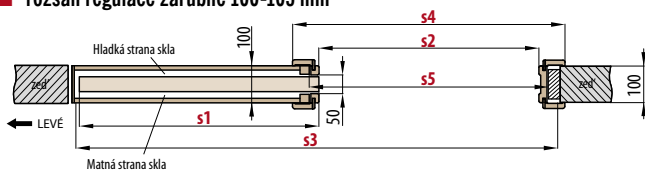

POSUVNÉ DVEŘE

ERKADO

DO STAVEBNÍHO POUZDRA

PD1P.100 (ukázka levých dveří)

■ rozsah regulace zárubně 100-105 mm

V balení bez těsnících kartáčků kvůli tloušťce.