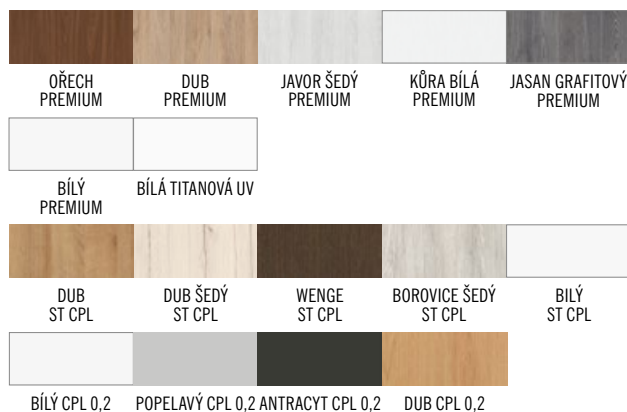

KŘÍDLO typ MAGIC		
PREMIUM / CPL	CPL 0,2	LAK UV
3500,-	4000,-	5700,-

	,60"	,70"	,80"	,90"	,100"
S1 Šířka křídla	644	744	844	944	1044
S2 Šířka otvoru	584	684	784	884	984
H1 Výška dveří	2150	2150	2150	2150	2150
H2 Výška otvoru	2100	2100	2100	2100	2100