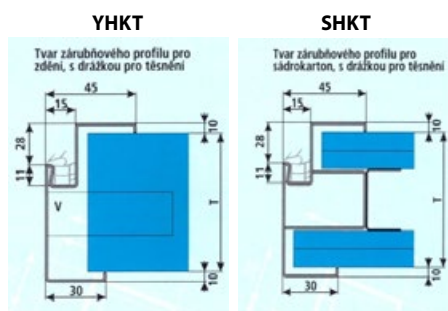

PROVEDENÍ OCELOVÉ ZÁRUBNĚ

T= 75, 100, 125, 150 mm

DOSTUPNÉ PROVEDENÍ

DVOUKŘÍDLÉ DVEŘE