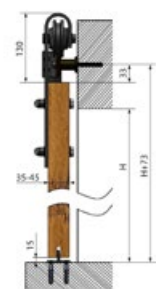

■ Rozměry

LUNA
2400,-