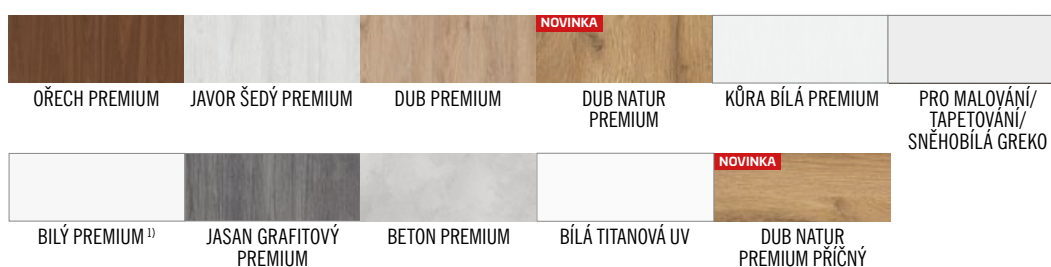

¹⁾ BÍLÝ PREMIUM imituje hladký malovaný povrch