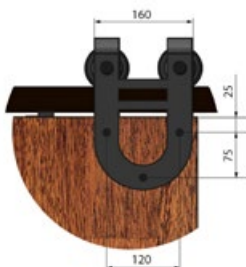

POSUVNÝ SYSTÉM - IZYDA A TEMIDA

Posuvný systém přizpůsobený pro křídla z kolekce LOFT.
Inspirován uspořádáním v loftovém stylu, zdůrazňuje módní charakter interiéru, současně zaručuje pohodlí při použití a tichý, plynulý posuv.

■ VLASTNOSTI PRODUKTU

- hmotnost dveřního křídla do 100kg
- délka kolejničky 2000 mm
- barva povrchu černý mat
- snadná montáž
- tichý a plynulý posuv

■ Rozměry

■ VLASTNOSTI PRODUKTU

- hmotnost dveřního křídla do 100kg
- délka kolejničky 2000 mm
- barva povrchu černý mat
- snadná montáž
- tichý a plynulý posuv

■ Rozměry

■ Obsah balení:

- 1x vodící trn
- 2x vozík
- 5x průchodka pro montáž na dveře
- 1x sada šroubů
- 2x doraz pevný - kolejničky
- 2x doraz pevný - dveře
- 1x kolejnička