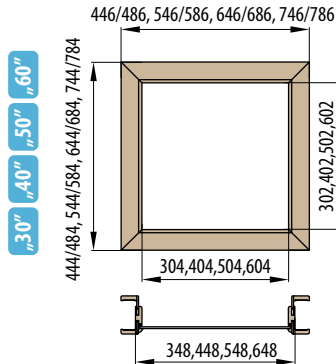

■ Rohový nadsvětlik - obložková zárubeň krycí lišta 6 cm / 8 cm

„30“ „40“ „50“ „60“