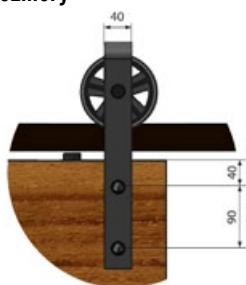

■ Rozměry

TEMIDA
3100,-