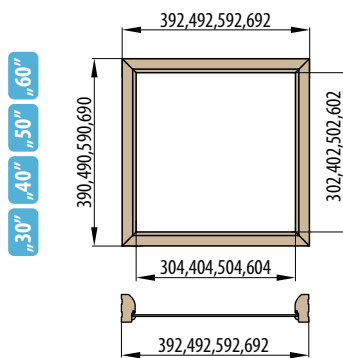

■ Rohový nadsvětlik - rámová zárubeň

„30“ „40“ „50“ „60“