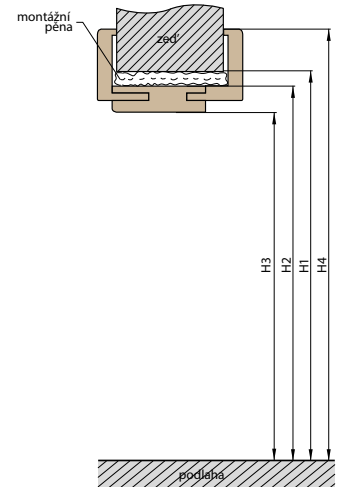

OBLOŽKOVÁ ZÁRUBEŇ TYPU TUNEL (SLEPÁ, PRŮCHOZÍ)

■ Cena zárubně typu tunel je stejná jako cena obložkové zárubně pro falcové dveře.

■ Norma 210 cm +15%

Zárubeň typu tunel nebo slepá, průchozí zárubeň je obložková zárubeň bez kování a těsnění (mimo OKZ). Může být instalována ve dveřních otvorech jako ochrana rohů stěn, avšak nejčastěji se používá za estetickým účelem – jako dekorace interiéru. Obložkové zárubně typu tunel se používají také v posuvných dveřích ERKADO. Pro posuvné dveře je třeba objednat tunel standartní, ne pro bezfalcové dveře!

		OBLOŽKOVÁ ZÁRUBEŇ TYPU TUNEL STANDARDNÍ													
		„60”	„70”	„80”	„90”	„100”	„110”	„120”	„130”	„140”	„150”	„160”	„170”	„180”	„190”
S1	Doporučená šířka otvoru, ±2 cm	700	800	900	1000	1100	1200	1300	1400	1500	1600	1700	1800	1900	2000
S2	Vnitřní šířka zárubně	648	748	848	948	1048	1148	1248	1348	1448	1548	1648	1748	1848	1948
S3	Šířka ve světlosti zárubně	604	704	804	904	1004	1104	1204	1304	1404	1504	1604	1704	1804	1904
S4	Šířka pokrytí zárubně, krycí lišta 6 cm / 8 cm	746/786	846/886	946/986	1046/1086	1146/1186	1246/1286	1346/1386	1446/1486	1546/1586	1646/1686	1746/1786	1846/1886	1946/1986	2046/2086
H1	Doporučená výška otvoru, ±2 cm	2020	2020	2020	2020	2020	2020	2020	2020	2020	2020	2020	2020	2020	2020
H2	Vnitřní výška zárubně	1993	1993	1993	1993	1993	1993	1993	1993	1993	1993	1993	1993	1993	1993
H3	Výška ve světlosti zárubně	1971	1971	1971	1971	1971	1971	1971	1971	1971	1971	1971	1971	1971	1971
H4	Výška pokrytí zárubně, krycí lišta 6 cm / 8 cm	2042/2062	2042/2062	2042/2062	2042/2062	2042/2062	2042/2062	2042/2062	2042/2062	2042/2062	2042/2062	2042/2062	2042/2062	2042/2062	2042/2062

		OBLOŽKOVÁ ZÁRUBEŇ TYPU TUNEL PRO BEZFALCOVÉ DVEŘE													
		„60”	„70”	„80”	„90”	„100”	„110”	„120”	„130”	„140”	„150”	„160”	„170”	„180”	
S1	Doporučená šířka otvoru, ±2 cm	730	830	930	1030	1130	1230	1330	1430	1530	1630	1730	1830	1930	
S2	Vnitřní šířka zárubně	673	773	873	973	1073	1173	1273	1373	1473	1573	1673	1773	1873	
S3	Šířka ve světlosti zárubně	629	729	829	929	1029	1129	1229	1329	1429	1529	1629	1729	1829	
S4	Šířka pokrytí zárubně, krycí lišta 6 cm / 8 cm	771/811	871/911	971/1011	1071/1111	1171/1211	1271/1311	1371/1411	1471/1511	1571/1611	1671/1711	1771/1811	1871/1911	1971/2011	
H1	Doporučená výška otvoru, ±2 cm	2030	2030	2030	2030	2030	2030	2030	2030	2030	2030	2030	2030	2030	
H2	Vnitřní výška zárubně	2006	2006	2006	2006	2006	2006	2006	2006	2006	2006	2006	2006	2006	
H3	Výška ve světlosti zárubně	1984	1984	1984	1984	1984	1984	1984	1984	1984	1984	1984	1984	1984	
H4	Výška pokrytí zárubně, krycí lišta 6 cm / 8 cm	2055/2075	2055/2075	2055/2075	2055/2075	2055/2075	2055/2075	2055/2075	2055/2075	2055/2075	2055/2075	2055/2075	2055/2075	2055/2075	

■ **PODLAHOVÁ LIŠTA**
PODLAHOVÁ LIŠTA 2,4 bm
250,-
titanová bílá UV 400,-