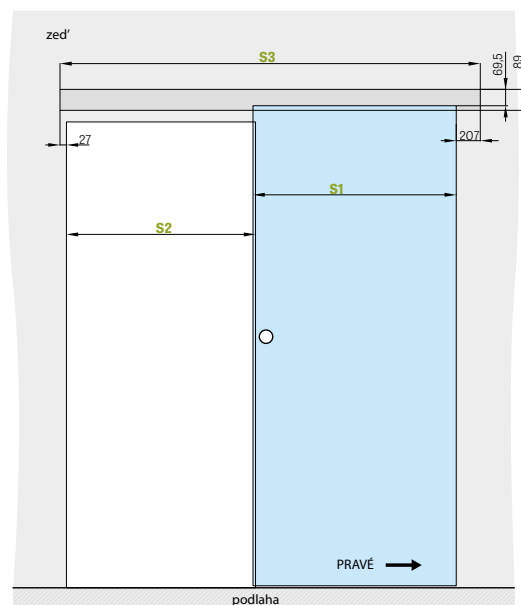

POSUVNÉ DVEŘE NA STĚNU - SKLENĚNÉ DVEŘE GRAF

		„60”	„70”	„80”	„90”
S1	Šířka křídla	662	762	862	962
S2	Šířka otvoru	602	702	802	902
S3	Délka garnýže	1500	1500	1800	2000
H1	Výška dveří	1989			
H2	Výška otvoru	max. 1973			
H3	Celková výška	2067			

■ MUŠLE
nerez

NOVINKA