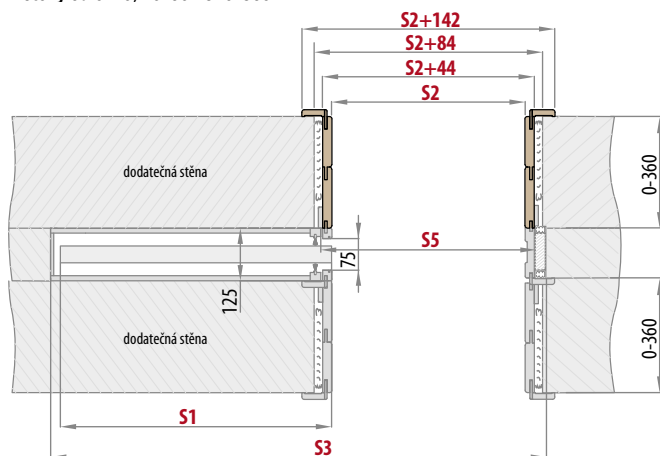

ZN1 jednostranné obložení pro jednokřídlé pouzdra

■ rozsah regulace zárubní dodatečné stěny od 0-40, 40-60...340-360

	POSUVNÉ DVEŘE DO STAVEBNÍHO POUZDRA									
	„60”	„70”	„80”	„90”	„100”	„125”	„145”	„165”	„185”	
s1	Šířka dveří	644	744	844	944	1044	644	744	844	944
s2	Šířka ve světlosti zárubně	602	702	802	902	1002	1250	1450	1650	1850
s3	Šířka otvoru pro pouzdro	1330/1370	1530/1570	1730/1770	1930/1970	2130/2170	2595/2635	2995/3035	3395/3435	3795/3835
s4	Šířka pokrytí zárubně, krycí lišta 6 cm / 8 cm	744/784	844/884	944/984	1044/1084	1144/1184	1344/1384	1544/1584	1744/1784	1944/1984
s5	Šířka otvoru pro záruběň	655	755	855	955	1055	1303	1503	1703	1903
h1	Výška dveří	1983	1983	1983	1983	1983	1983	1983	1983	1983
h2	Výška pokrytí zárubně, krycí lišta 6 cm / 8 cm	2042/2062	2042/2062	2042/2062	2042/2062	2042/2062	2042/2062	2042/2062	2042/2062	2042/2062
h3	Výška otvoru pro pouzdro	2060/2080*	2060/2080*	2060/2080*	2060/2080*	2060/2080*	2060/2080*	2060/2080*	2060/2080*	2060/2080*
h4	Výška ve světlosti zárubně	1974	1974	1974	1974	1974	1974	1974	1974	1974