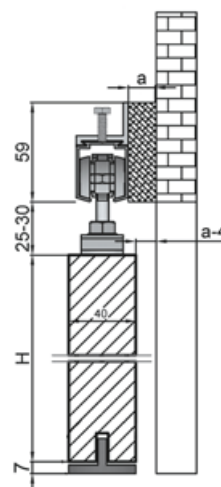

TECHNICKÝ NÁKRES