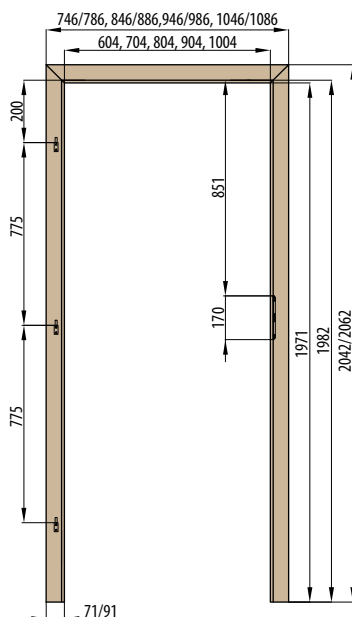

OBLOŽKOVÁ ZÁRUBEŇ krycí lišta 6 cm / 8 cm