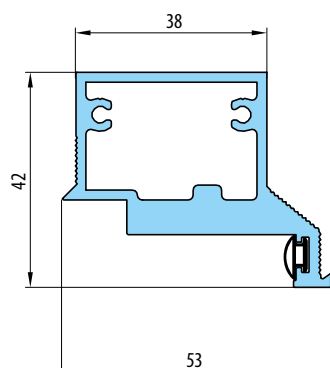

■ ŘEZ ZÁRUBNÍ