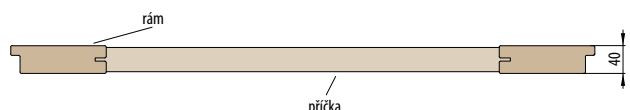

KONSTRUKCE

- křídlo vyrobené v rámové technologii STILE
- masivní 14 cm rám
- výplň o tloušťce 22 mm
- pevný kolíkový spoj a na perodrážku - zvýšená pevnost dveří
- estetické zasklení bez použití rámečku přidává dveřím luxusní vzhled
- mírně zaoblené hrany dveří, na hraně nejsou žádné spoje, což přispívá k delší životnosti dveří

Rámové dveře STILE

Rámové dveře řady STILE mají výjimečně kvalitní konstrukci, protože rámy i příčky jsou vyrobeny z **plně masivního materiálu**. Používá se zde rovněž nová technologie polepování, spočívající v polepení jednotlivých prvků jedním kusem povrchu. To znamená, že příčky a hrana dveří (falc) jsou **zaoblené**, což přispívá k jeho estetickému a modernímu vzhledu a zvyšuje životnost dveří. Větší hmotnost dveří, pevná konstrukce, **žádné viditelné spoje**, použití dvoučepových závěsů - to vše jsou faktory, které mají značný vliv na estetiku a kvalitu produktu

GREKO

je preimpregnovaný povrch, a tedy potíštěný a následně ošetřený lakem s ochrannými vlastnostmi. Obsah silikonu v laku způsobuje, že se povrch GREKO vyznačuje zvýšenou **odolností vůči vodě**. Povrch 3D GREKO má **zvýrazněnou strukturu** (tkv. fototapeta), a při pohledu vytváří dojem, že dveře jsou vyrobeny z přírodního dřeva. Tento povrch patří do skupiny 'fólie', ale díky své tloušťce **má vyšší odolnost** proti poškrábání oproti obyčejné fólii.

Povrch 3D GREKO je **nejpopulárnější povrch** při porovnání cena/kvalita, a proto je vhodný pro rodinné a bytové domy s běžným šetrným zacházením.

Ošetření povrchu je možné vlhčeným hadříkem s roztokem čisticího prostředku, bez obavy poškození dveří.

CPL