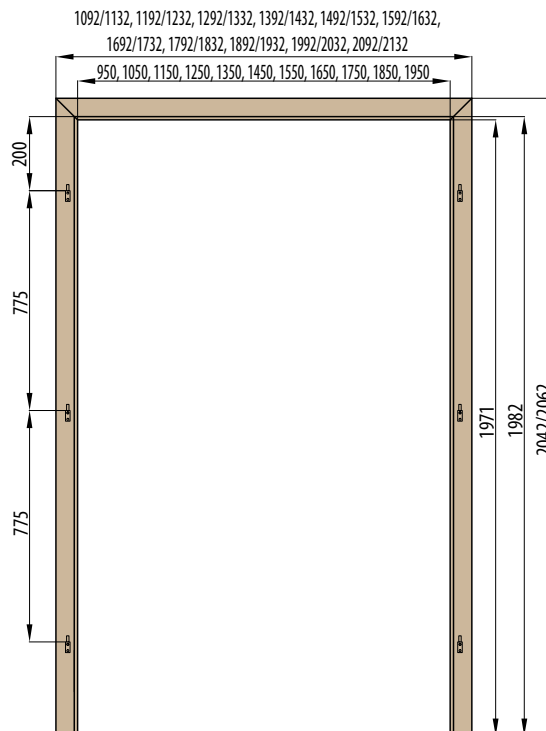

OBLOŽKOVÁ ZÁRUBĚŇ PRO DVOUKŘÍDLÉ DVEŘE krycí lišta 6 cm / 8 cm