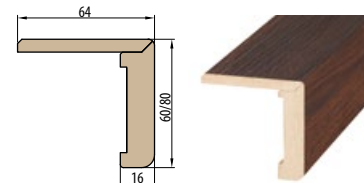

■ Krycí lišta s prodlouženým perem o 2 cm do obložkové zárubně, pero 40