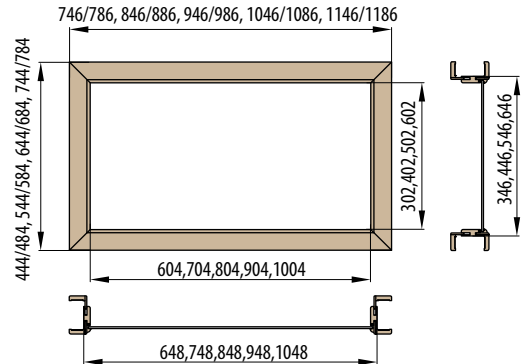

„30“ „40“ „50“ „60“

■ Nadsvětlik - obložková zárubeň pro jednokřídlé dveře krycí lišta 6 cm / 8 cm

„60“ „70“ „80“ „90“ „100“

■ Nadsvětlik - obložková zárubeň pro dvoukřídlé dveře, krycí lišta 6 cm / 8 cm