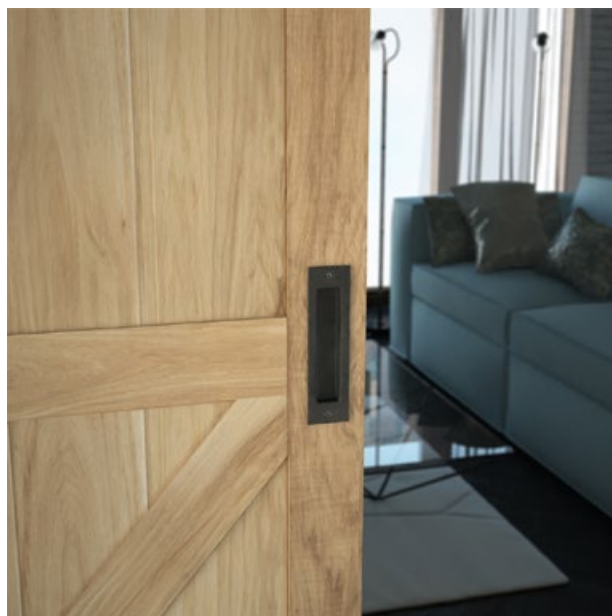

200*53*16 mm
kod 337-100
1100,-

HERSE

DVEŘE SE ZVÝŠENOU
ODOLNOSTÍ

DVEŘE SE ZVÝŠENOU
ODOLNOSTÍ

ŘEZ KŘÍDLA HERSE

HERSE

DVEŘE SE ZVÝŠENOU ODOLNOSTÍ

HERSE