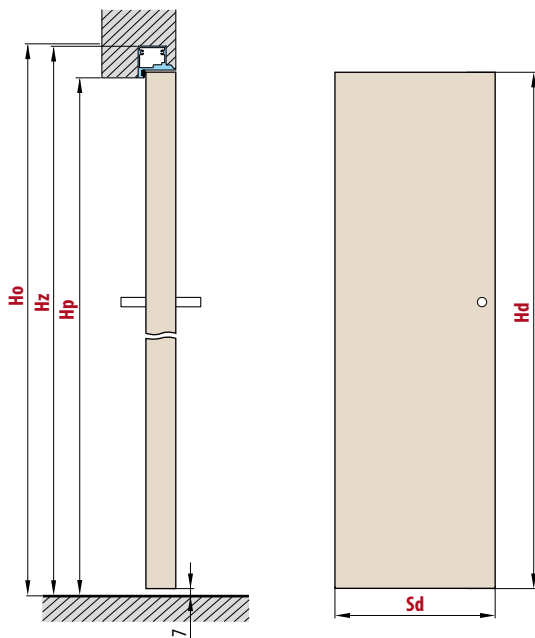

SKRYTÉ ZÁRUBNĚ COVERT

NOVINKA

BEZOBLOŽKOVÉ DVEŘE

DVEŘE	2800,-
SKRYTÉ ZÁRUBNĚ HLINÍKOVÉ	6700,-

■ Standardní rozměry pro falcové dveře, otevírání ven

Šířka dveří	Doporučená šířka otvoru	Vnitřní šířka zárubní	Šířka ve světlosti zárubní
Sd [mm]	So [mm]	Sz [mm]	Sp [mm]
620	700	690	605
720	800	790	705
820	900	890	805
920	1000	990	905
1020	1100	1090	1005

Výška dveří	Doporučená výška otvoru	Vnitřní výška zárubní	Výška ve světlosti zárubní
Hd [mm]	Ho [mm]	Hz [mm]	Hp [mm]
1973	2022	2015	1973