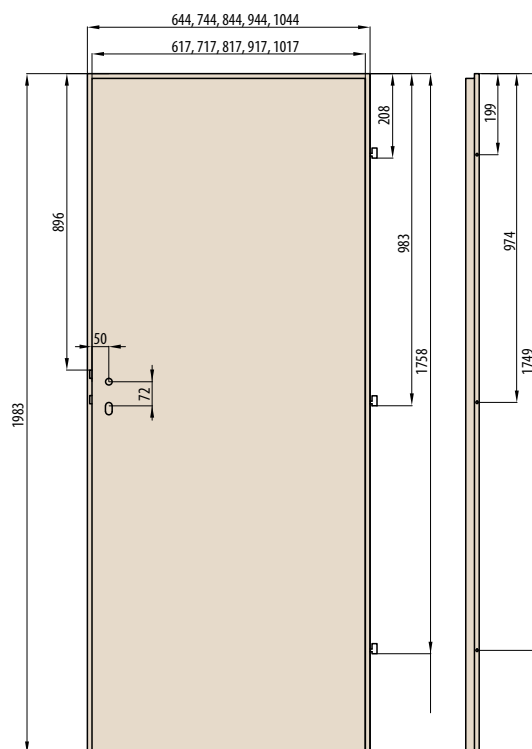

STANDARD DESKOVÉ DVEŘE

VOŠTINA

PLNÁ DESKA