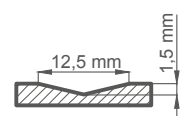

DOSTUPNÉ PŘÍSLUŠENSTVÍ

POSUVNÉ DVEŘE NA STĚNU

DVOUKŘÍDLÉ DVEŘE

BEZFALCOVÉ DVEŘE

POSUVNÉ DVEŘE DO POUZDRA

DOSTUPNÉ ŠÍŘKY KŘÍDEL

60 70 80 90 100

BÍLÁ TITANOVÁ UV