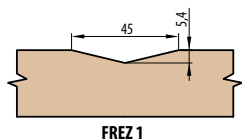

■ FRÉZOVÁNÍ V KŘÍDLECH HERSE

FREZ 1