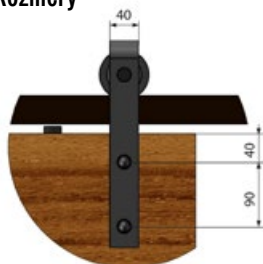

■ VLASTNOSTI PRODUKTU

- hmotnost dveřního křídla do 100kg
- délka kolejničky 2000 mm
- barva povrchu černý mat
- snadná montáž
- tichý a plynulý posuv

■ Rozměry

LUNA
2400,-

■ VLASTNOSTI PRODUKTU

- hmotnost dveřního křídla do 100kg
- délka kolejničky 2000 mm
- barva povrchu černý mat
- snadná montáž
- tichý a plynulý posuv