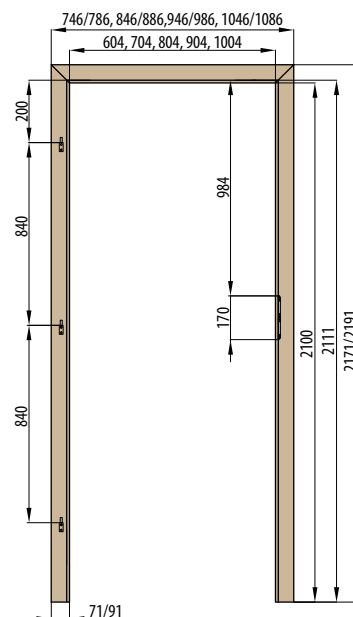

OBLOŽKOVÁ ZÁRUBEŇ 210 cm