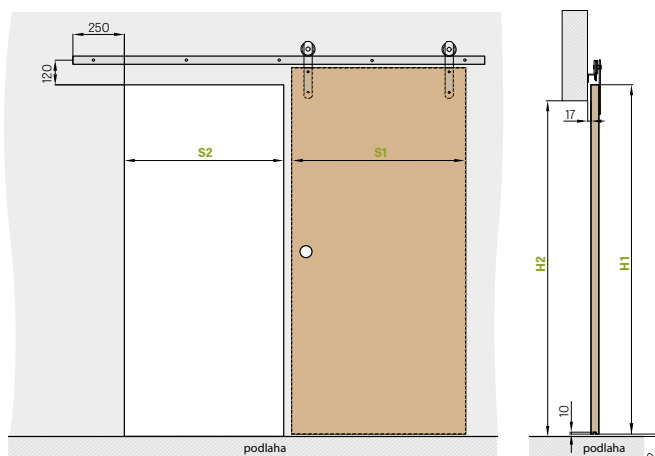

,60"	,70"	,80"	,90"	,100"
S1 Šířka křídla	644	744	844	944	1044
S2 Šířka otvoru	574	674	774	874	974
H1 Výška dveří	2150	2150	2150	2150	2150
H2 Výška otvoru	2082	2082	2082	2082	2082

- **GARNÝŽ:**
  - 200 cm pro křídla 60 - 80
  - 250 cm pro křídla 90 - 100

Modely uchycení:

POSUVNÉ DVEŘE