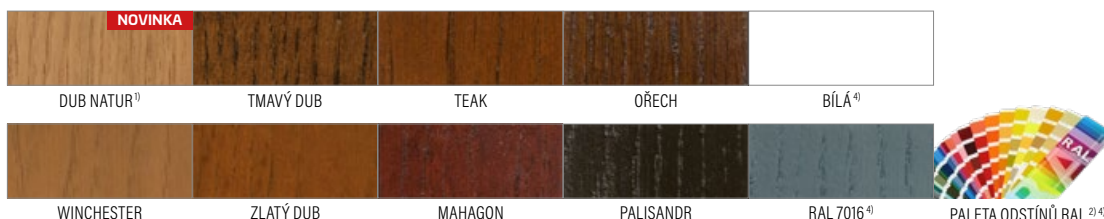

DÝHOVANÉ DVEŘE

Interiérové dveře jsou součástí vybavení každé domácnosti, proto by bylo nedostatečné dívat se na dveře jen z pohledu užitných a funkčních vlastností. Dnes jsou dveře důležitým prvkem vzhledu interiéru, zdůrazňují výhody perfektně zařízeného domu, a dotváří jeho moderní řešení. V nabídce našich dýhovaných dveří ERKADO naleznete atraktivní designy a vysokou kvalitu zpracování.

POVRCHOVÁ ÚPRAVA

- Dveře s povrchovou úpravou z dýhy se liší barvou, strukturou a hustotou let. I dýha z jednoho stromu nabízí bezpočet variant. Toto jsou vlastnosti přírodního dřeva a nemohou být důvodem k reklamaci.
- Uvedené barvy jsou pouze ilustrační a nelze je použít jako barevné vzory.

OPLÁŠTĚNÍ

¹ příplatek 1700,- - dostupné pro hladké dveře nebo s mělkým frézováním

² příplatek 1700,-

³ příplatek 2800,- - směr kresby dřeva může být svislý nebo vodorovný, pro hladké dveře nebo s mělkým frézováním

⁴ hladká nebo se strukturou dřeva

OBLOŽKOVÉ DÝHOVANÉ ZÁRUBNĚ

ROZSAH REGULACE min.- max. (mm)

	Rozsah regulace min.- max. (mm)	Cena
1 díl	80-100	7000,-
	100-120	7000,-
	120-140	7400,-
	140-160	7400,-
	160-180	7800,-
	180-200	7800,-
	200-220	8100,-
	220-240	8100,-
	240-260	8600,-
	260-280	8600,-
2 díly	260-300	9100,-
	280-300	9100,-
	300-320	9100,-
	320-340	9900,-
	340-360	9900,-
	360-380	10600,-
	380-400	10600,-
	400-420	10600,-