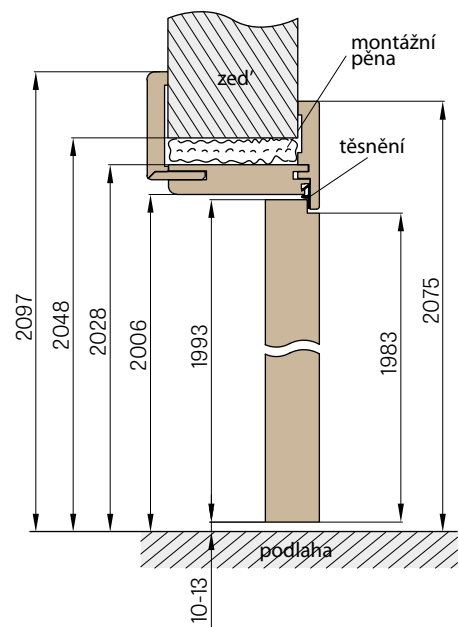

- Reverzní zárubně jsou dostupné pouze s krycí lištou 8 cm a spojení krycí lišty na koso 45°
- Ostění pro rozšíření tloušťky zárubně o 120 mm v povrchu GREKO, CPL, PREMIUM = 850,-/ komplet, LAKOVANÉ = 1300,-/ komplet
- Krycí lišta standardní (20 mm) nebo s prodlouženým perem (40 mm) v povrchu FINISH (800,-), GREKO (900,-), ST CPL a PREMIUM (1000,-) a v povrchu CPL 0,2 a UV LAK 1500,-
- Zárubně s rozsahem nad 255 mm se skládají ze dvou dílů
- Příplatek za reverzní provedení dveří (vybrané modely) je uveden u modelu.
- Možnost objednání 8cm límce na tupo pro lakované reverzní zárubně 1050,-.