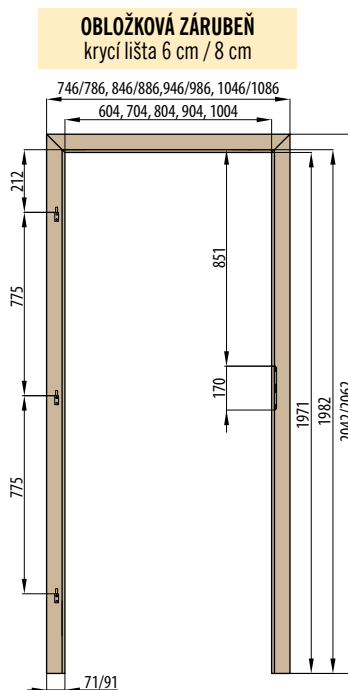

■ ZÁRUBNĚ

- Obložkové a rámové zárubně lze použít u všech druhů interiérových dveří ERKADO.
- Obložkové zárubně pro bezfalcové dveře lze použít pro dveře řady STANDARD a STILE. Tyto zárubně mají tři skryté panty.
- Zárubeň je vyrobena z vysoce kvalitní MDF desky a je potažena vysoce odolným povrchem imitujícím dřevo.
- V závislosti na technologii mají zárubně následující povrchové úpravy: FINISH, GREKO, PREMIUM, CPL a UV LAK
- Součástí každé soupravy obložkové nebo rámové zárubně jsou panty, protiplech a spojovací prvky. Jednotlivé díly zárubně mají v místech spojů připravené otvory.
- Každá souprava obsahuje návod k montáži a záruční list.

ZÁRUBNĚ