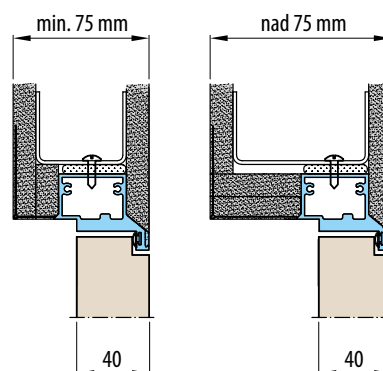

■ OSAZENÍ DO SÁDKOKARTONOVÉ PŘÍČKY