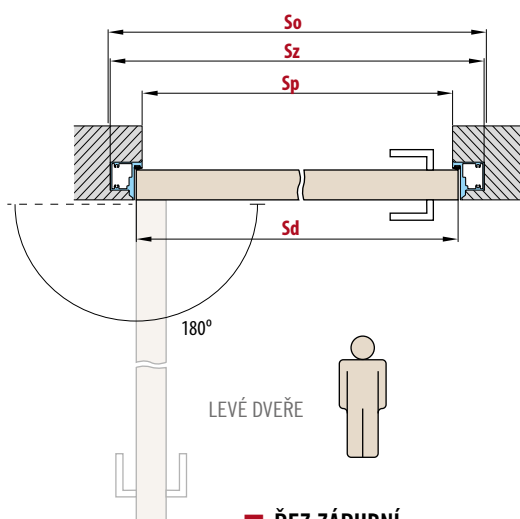

■ ŘEZ ZÁRUBNÍ