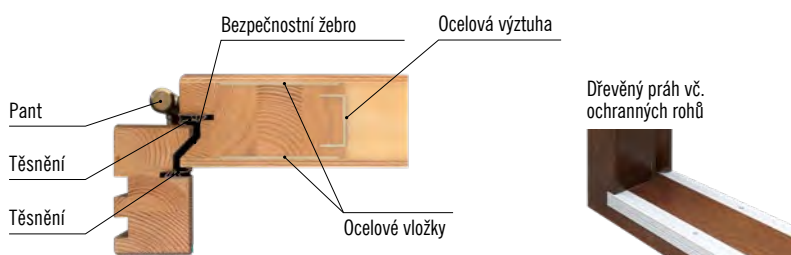

VCHODOVÉ DVEŘE VENKOVNÍ **ERKADO**

TLOUŠŤKA 72 mm

REFLEX BRONZ - známý svou velmi trvanlivou odrazivou vrstvou, která odolává extrémním podmínkám prostředí. Disponuje mimořádnými vlastnostmi světelné reflexe, rovněž reflexe slunečního záření je velmi účinná. Nabízíme aplikované na bronzovém skle.

■ Koefficient tepelné prostupnosti: $U_d = 0,9 \text{ W/m}^2\text{K}$

■ Materiál opláštění: borovice, dub, meranti

KONSTRUKCE

- tloušťka křídla 72 mm
- těsnění na křídle a zárubni
- polodrážkové provedení
- dveře jsou opláštěny voděodolnou kompozitní deskou
- výplň křídla tvoří termoizolační polyuretanová pěna
- rám dveří je vyroben z masivních profilů dřeva borovice + dub/meranti
- zesílení rámu dveří ocelovou výztuhou
- pantová strana dveří a zárubně mají bezpečnostní žebro proti vysazení dveří

ZÁRUBEŇ

- spojené masivní rámy borovice jsou pokryty dýhou z borovice, dubu nebo meranti.
- rozměr 100x60 mm

POVRCHOVÁ ÚPRAVA

- Trívrstvé speciální hydrodynamické vodou ředitelné barvy podle palety barev nebo RAL.

ROZMĚRY

- standardní nebo atypické rozměry: viz příplatky

STANDARDNÍ VYBAVENÍ:

- součástí balení je dřevěná rámová zárubeň
- lištový třibodový zámek (rozteč 72 mm),
- čtyři kusy masivní 3D seřiditelných pantů TKZ,
- hliníkový práh s termoizolační vložkou nebo dřevěný
- 2 sklo REFLEX BRONZ (44mm) v modelech: P3, P4, P5, P6, P12, P13, P14, P16, P19, P21, P23, P24, P25, P28, P29, P30, P31, P33, P34, P36, P37, P39, P40, P45, P49, P51, P52, P53, P96, P102, P93, P108, P109, P111, P112, P113, P114, P115, P116, P117, P118, P138, P140, P141, P143, P144
- 2 sklo REFLEX BRONZ (54mm) v modelech: P7, P8, P9, P10, P20, P22, P26, P27, P32, P41, P47, P50, P54, P55, P60, P61, P62, P63, P64, P65, P67, P69, P71, P72, P73, P74, P75, P76, P77, P78, P79, P80, P81, P82, P83, P84, P92, P94, P95, P97, P99, P100, P101, P103, P104, P105, P106, P107, P119, P128, P129, P130, P131, P132, P133, P134, P135, P136, P137, P139, P142, P145, P146, P147, P148, P150
- 3 sklo REFLEX BRONZ (70mm) v modelech: P42, P44, P48, P56, P57, P60, P66, P68, P70, P98, P130, P132, P133, P135, P136

■ masivní 3D seřiditelný pant TKZ