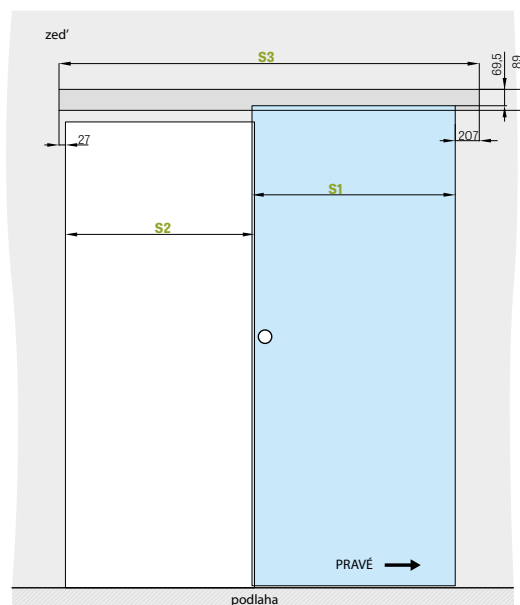

POSUVNÉ DVEŘE NA STĚNU - SKLENĚNÉ DVEŘE GRAF

		„60”	„70”	„80”	„90”
S1	Šířka křídla	662	762	862	962
S2	Šířka otvoru	602	702	802	902
S3	Délka garnýže	1500	1500	1800	2000
H1	Výška dveří	1989			
H2	Výška otvoru	max. 1973			
H3	Celková výška	2067