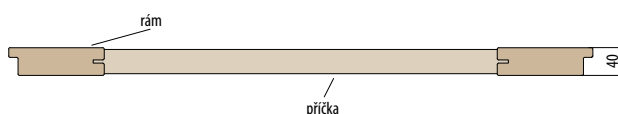

Rámové dveře STILE

Rámové dveře řady STILE mají výjimečně kvalitní konstrukci, protože rámy i příčky jsou vyrobeny z **plně masivního materiálu**. Používá se zde rovněž nová technologie polepování, spočívající v polepení jednotlivých prvků jedním kusem povrchu. To znamená, že příčky a hrana dveří (falc) jsou **zaoblené**, což přispívá k jeho estetickému a modernímu vzhledu a zvyšuje životnost dveří. Větší hmotnost dveří, pevná konstrukce, **žádné viditelné spoje**, použití dvoučepových závěsů - to vše jsou faktory, které mají značný vliv na estetiku a kvalitu produktu

60 70 80 90 100

FALCOVÉ PŘÍČKY

MISKANT

RÁMOVÉ DVEŘE STILE

NOVINKA

MISKANT 2

KONSTRUKCE

- křídlo vyrobené v rámové technologii STILE
- masivní 14 cm dřevěný rám
- pevný kolíkový spoj a na perodrážku - zvýšená pevnost dveří
- estetické zasklení bez použití rámečku přidává dveřím luxusní vzhled
- mírně zaoblené hrany dveří, na hraně nejsou žádné spoje, což přispívá k delší životnosti dveří
- povrchová úprava: CPL LAMINÁT se zvýšenou odolností nebo strukturovaný velice odolný povrch PREMIUM
- velmi široká spodní a horní příčka
- možnost objednání dveří vyšších o 4,5cm včetně zárubní s příplatkem 100,-