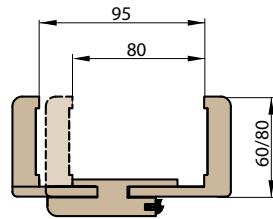

OBLOŽKOVÉ ZÁRUBNĚ PRO BEZFALCOVÉ DVEŘE

ROZSAH REGULACE ZÁRUBNĚ 80-95 mm krycí lišta 6 cm / 8 cm