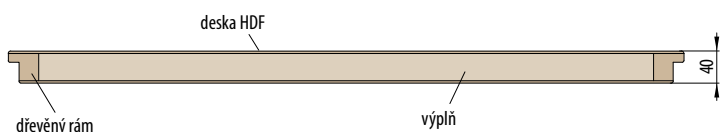

STANDARD DESKOVÉ DVEŘE

VOŠTINA

PLNÁ DESKA