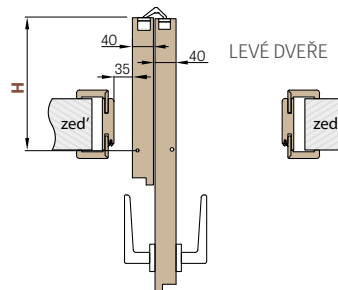

KOVÁNÍ

- tři skryté panty mezi křídly
- skrytý systém v horní a dolní části dveří
- zámek na dozický klíč, na cylindrickou vložku, WC zámek, úsporný zámek (jen klika)

PŘÍSLUŠENSTVÍ ZA PŘÍPLATEK

šířka křídla "100"	400,-
stabilizující výplň - plná deska	700,-