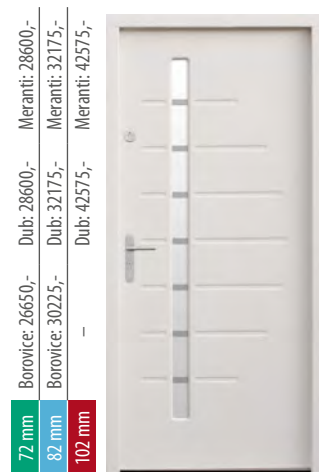

P53

Sklo pískované + 1400,-
(jednostranné)