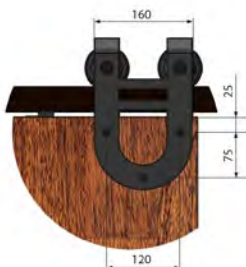

POSUVNÝ SYSTÉM - IZYDA A TEMIDA

Posuvný systém přizpůsobený pro křídla z kolekce LOFT.
Inspirován uspořádáním v loftovém stylu, zdůrazňuje módní charakter interiéru, současně zaručuje pohodlí při použití a tichý, plynulý posuv.

■ VLASTNOSTI PRODUKTU

- hmotnost dveřního křídla do 100kg
- délka kolejničky 2000 mm
- barva povrchu černý mat
- snadná montáž
- tichý a plynulý posuv

■ Rozměry

■ VLASTNOSTI PRODUKTU

- hmotnost dveřního křídla do 100kg
- délka kolejničky 2000 mm
- barva povrchu černý mat
- snadná montáž
- tichý a plynulý posuv

■ Rozměry

■ Obsah balení:

- 1x vodící trn
- 2x vozík
- 5x průchodka pro montáž na dveře
- 1x sada šroubů
- 2x doraz pevný - kolejničky
- 2x doraz pevný - dveře
- 1x kolejnička