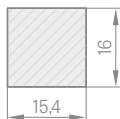

■ DEKORAČNÍ LIŠTA

■ MONTÁŽNÍ LIŠTA

■ UKONČOVACÍ LIŠTA

■ DEKORAČNÍ PANEĽ

ERKADO

ADAPTER

— povrchová úprava

	ST CPL i PREMIUM
adapter; delka 2750 mm, 1 ks	550,-
dekorační lišta+montážní lišta delka 2750 mm, 1 ks	300,-
ukončovací lišta, delka 2750 mm 1 ks	150,-

Jednotlivé prvky systému dekoračních panelů jsou vyrobeny z MDF a jsou v délce 2750 mm, avšak každý produkt má výrobní délku 2800 mm. Na každé straně je 25 mm okraj pro individuální ořez před instalací jako rezerva pro případ poškození dopravou.

1. Obsah balení:
   adaptér - množství v balení: 1 kus
   koncová lišta - množství v balení: 1 kus
   dekorativní lišta + montážní lišta - množství v balení 3 sady

CPL

PREMIUM