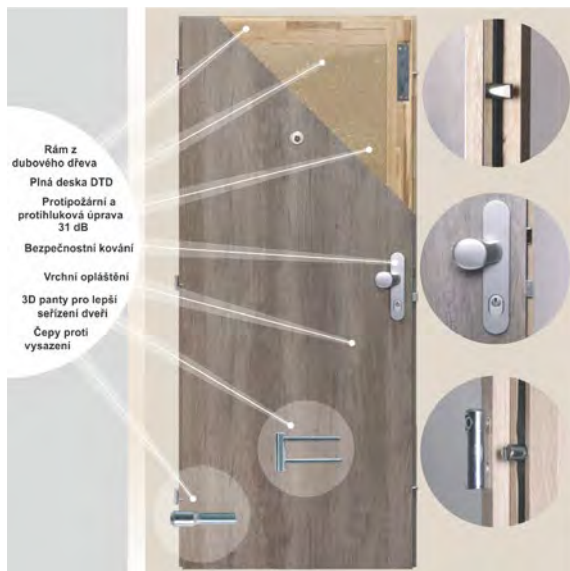

BT2 A BT3

VCHODOVÉ DVEŘE

■ BEZPEČNOSTNÍ DVEŘE TŘÍDY 2

FINISH, GREKO, CPL, PREMIUM 9500,-

■ BEZPEČNOSTNÍ DVEŘE TŘÍDY 3

FINISH, GREKO, CPL, PREMIUM 11500,-