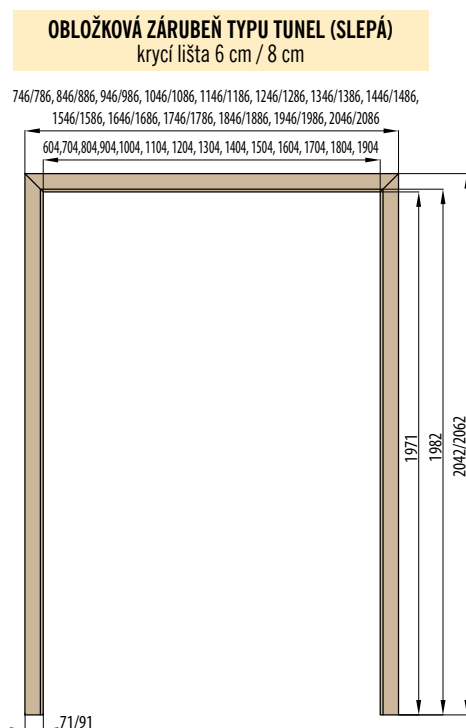

■ ZÁRUBNĚ

- Obložkové a rámové zárubně lze použít u všech druhů interiérových dveří ERKADO.
- Obložkové zárubně pro bezfalcové dveře lze použít pro dveře řady STANDARD a STILE. Tyto zárubně mají tři skryté panty.
- Zárubeň je vyrobena z vysoce kvalitní MDF desky a je potažena vysoce odolným povrchem imitujícím dřevo.
- V závislosti na technologii mají zárubně následující povrchové úpravy: FINISH, GREKO, PREMIUM, CPL a UV LAK
- Součástí každé soupravy obložkové nebo rámové zárubně jsou panty, protiplech a spojovací prvky. Jednotlivé díly zárubně mají v místech spojů připravené otvory.
- Každá souprava obsahuje návod k montáži a záruční list.

ZÁRUBNĚ