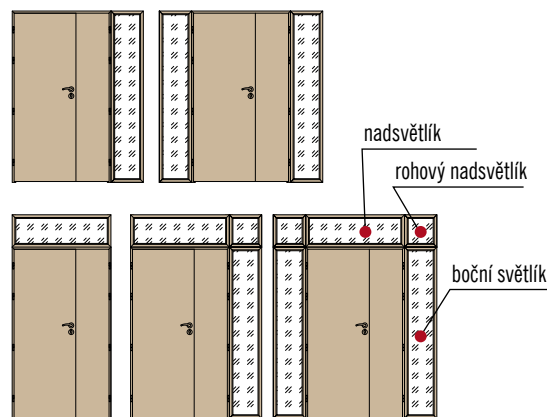

DVOUKŘÍDLÉ DVEŘE

s nadsvětlíkem, bočním světlíkem a rohovým nadsvětlíkem