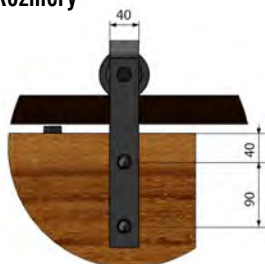

■ VLASTNOSTI PRODUKTU

- hmotnost dveřního křídla do 100kg
- délka kolejničky 2000 mm
- barva povrchu černý mat
- snadná montáž
- tichý a plynulý posuv

■ Rozměry

LUNA
1700,-

■ VLASTNOSTI PRODUKTU

- hmotnost dveřního křídla do 100kg
- délka kolejničky 2000 mm
- barva povrchu černý mat
- snadná montáž
- tichý a plynulý posuv