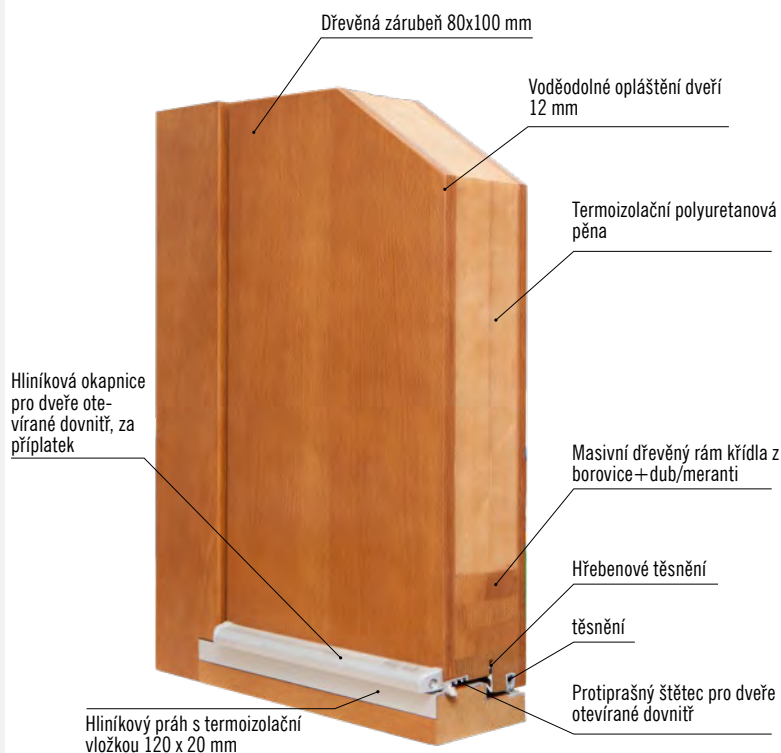

TLOUŠŤKA 102 mm BEZFALCOVÉ

Příplatek za bezfalcové provedení je 10 000,- bez DPH k tloušťce 102mm

■ **Koeficient tepelné prostupnosti:** $U_d < 0,64 \text{ W/m}^2\text{K}$

■ **Materiál opláštění:** dub, meranti

■ KONSTRUKCE

- tloušťka křídla 72 mm
- těsnění na křídle a zárubni
- bezpodrážkové (bezfalcové) provedení
- dveře jsou opláštěny voděodolnou kompozitní deskou
- výplň křídla tvoří termoizolační polyuretanová pěna
- rám dveří je vyroben z masivních profilů dřeva borovice + dub/meranti
- zesílení rámu dveří ocelovou výztuhou
- pantová strana dveří a zárubně mají bezpečnostní trny proti vysazení dveří
- 3 skryté panty

■ ZÁRUBEŇ

- spojené masivní rámy borovice jsou pokryty dýhou z borovice, dubu nebo meranti.
- rozměr 107x80 mm

■ POVRCHOVÁ ÚPRAVA

- Trívrstvé speciální hydrodynamické vodou ředitelné barvy podle palety barev nebo RAL.

■ ROZMĚRY

- standardní nebo atypické rozměry: viz příplatky

■ STANDARDNÍ VYBAVENÍ:

- součástí balení je dřevěná rámová zárubeň
- lištový třibodový zámek (rozteč 72 mm),
- čtyři kusy skryté 3D seřiditelných pantů,
- hliníkový práh s termoizolační vložkou nebo dřevěný
- 3 sklo REFLEX BRONZ (74mm)
- 4 sklo REFLEX BRONZ (100mm) v modelech P42, P44, P48, P57, P66, P68, P70, P98, P130, P132, P133, P135, P136