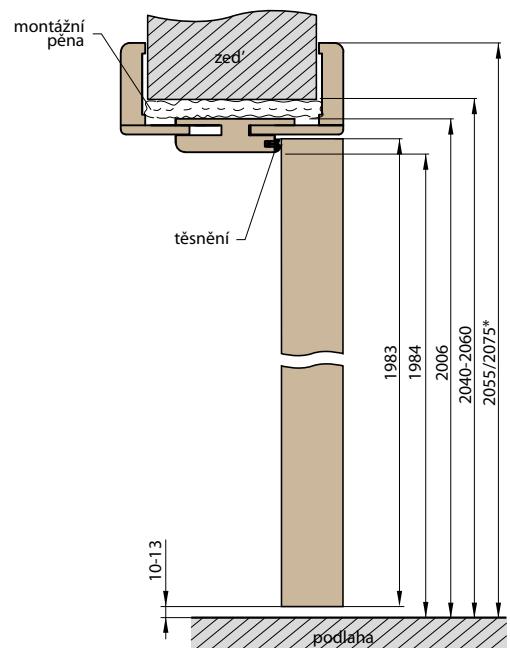

OBLOŽKOVÉ ZÁRUBNĚ PRO BEZFALCOVÉ DVEŘE

ROZSAH REGULACE ZÁRUBNĚ 80-95 mm krycí lišta 6 cm / 8 cm

Pro zárubně regulace s regulací 80-95 je třeba svépomocí seříznout krycí lištu dle přesné tloušťky zdi

ROZSAH REGULACE ZÁRUBNĚ nad 80-95 mm krycí lišta 6 cm / 8 cm

NÁKRES OBLOŽKOVÉ ZÁRUBNĚ

ŠÍŘKA	A	B	C	D	E	F
„60”	644	629	651	673	730±20	771*/ 811**
„70”	744	729	751	773	830±20	871*/ 911**
„80”	844	829	851	873	930±20	971*/ 1011**
„90”	944	929	951	973	1030±20	1071*/ 1111**
„100”	1044	1029	1051	1073	1130±20	1171*/ 1211**

**krycí lišta 6 cm / 8 cm

Rozsah regulace min.- max. (mm)	OBLOŽKOVÉ ZÁRUBNĚ DLE POVRCHŮ				
	FINISH	3D GREKO	CPL LAMINÁT, PREMIUM, PŘÍČNÝ 3D GREKO	CPL 0,2	BÍLÉ LAKOVANÉ Bílá titanová UV (RAL 9003)
80-95					
95-115	4000,-	4200,-	4400,-	4800,-	5900,-
115-135					
135-155	4200,-	4400,-	4600,-	5000,-	6200,-
155-175					
175-195					
195-215	4400,-	4600,-	4800,-	5200,-	6450,-
215-235					
235-255					
255-275	4600,-	4800,-	5000,-	5400,-	6750,-
275-295					
295-315	4800,-	5000,-	5200,-	5600,-	7200,-
315-335					
335-355	5000,-	5200,-	5400,-	5800,-	7500,-
355-375					
375-395	5200,-	5400,-	5600,-	6000,-	7850,-
395-415					

1 díl

2 díly

■ Spojení krycí lišty na tupo je možné pouze v případě 8 cm límce.

■ Příplatek za toto provedení je 650,- vč 8 cm límce

■ Krycí lišta 8 cm = 150,-

■ Obložkové zárubně s rozsahem nad 295 mm se skládají ze dvou dílů.

■ Cena obložkové zárubně pro dvoukřídlé dveře +30%.

■ Krycí lišta: standardní (pero 20 mm) nebo s prodlouženým perem (pero 40 mm) pro obložkové zárubně v povrchu FINISH (800,-), GREKO (900,-), ST CPL a PREMIUM (1000,-) a v povrchu CPL 0,2 a UV LAK 1500,-

■ Je možné podříznout veškeré zárubně dle vlastního požadavku až do 50 mm bez ztráty záruky.

■ Ostění pro rozšíření tloušťky zárubně, 120 mm = 850,- pro CPL 0,2 a UV LAK = 1500,-