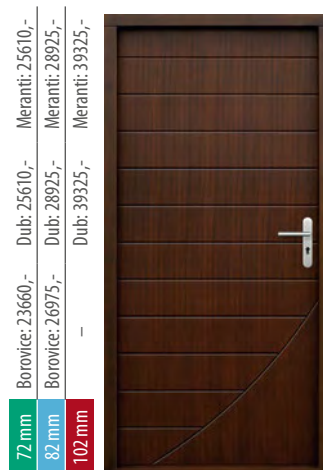

P54

P55

P56

Nerezový element oboustranně +1900,-

P57

Nerezový element oboustranně +1900,-
Dvoubarevnost +2800,-

P58

Nerezový element oboustranně +1550,-