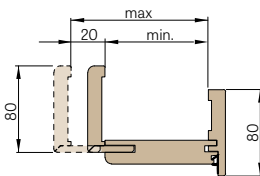

ROZSAH REGULACE

Rozsah regulace min.- max. (mm)	REVERZNÍ			
	3D GREKO	CPL, PREMIUM, PŘÍČNÝ 3D GREKO	LAKOVANÉ	
	Cena	Cena	Cena	
1 díl	75-95	5700,-	5900,-	7300,-
	95-115			
	115-135			
2 díly	135-155	5900,-	6100,-	7600,-
	155-175			
	175-195			
2 díly	195-215	6000,-	6200,-	7900,-
	215-235			
	235-255			
2 díly	255-275	6100,-	6300,-	8300,-
	275-295			
	295-315			
2 díly	315-335	6800,-	7000,-	8900,-
	335-355