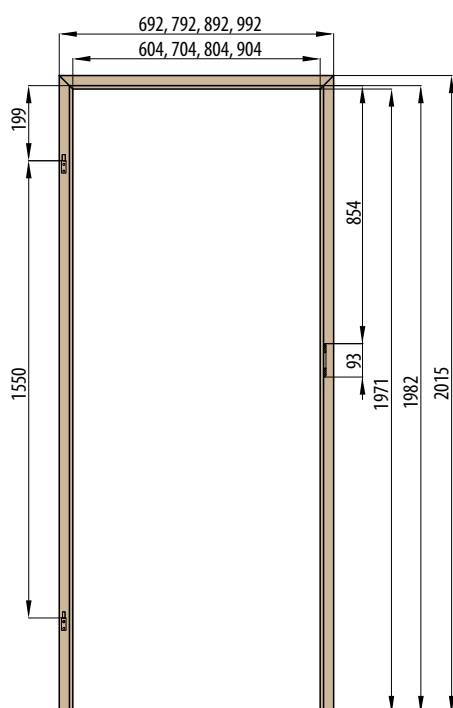

■ ZÁRUBNĚ PRO CELOSKLENĚNÉ DVEŘE

RÁMOVÁ ZÁRUBĚŇ PRO CELOSKLENĚNÉ DVEŘE