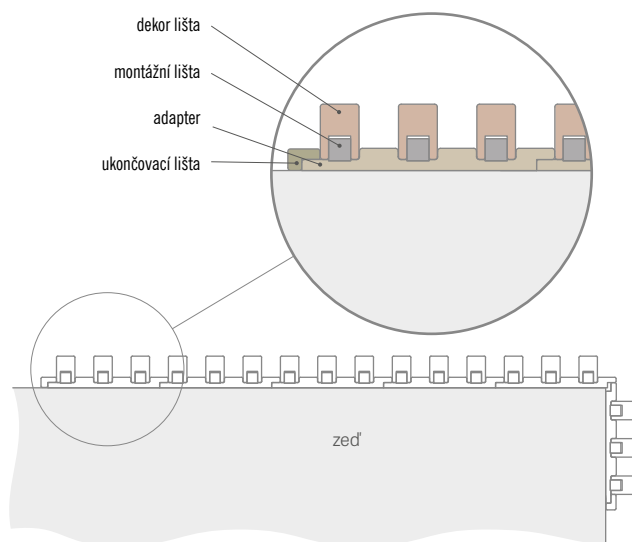

■ MONTÁŽNÍ LIŠTA

■ UKONČOVACÍ LIŠTA

■ DEKORAČNÍ PANEĽ

ERKADO