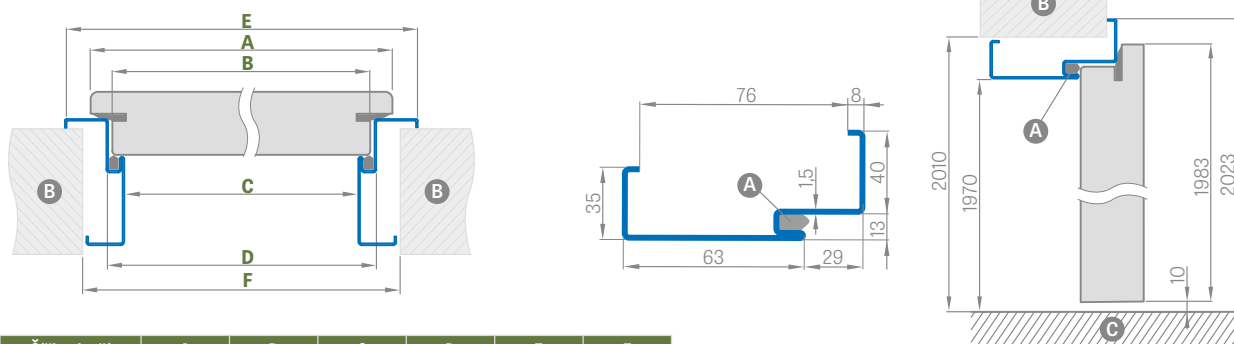

Šířka dveří	A	B	C	D	E	F
„60“	644	617	601	627	717	695
„70“	744	717	701	727	817	795
„80“	844	817	801	827	917	895
„90“	944	917	901	927	1017	995
„100“	1044	1017	1001	1027	1117	1095

Rozsah regulace min.- max. (mm)	CENA
95-125	4400,-
125-155	4600,-
155-185	5000,-
185-215	5400,-
215-245	5800,-
245-275	6200,-
275-305	6600,-

■ **STANDARDNÍ OCELOVÁ ZÁRUBĚŇ**

odstín RAL 9010, 9016, 8003, 8017, 7016, 7047, 1001, 9003, 7022

■ cena 2900,-

Šířka dveří	A	B	C	D	E	F
„60“	644	617	601	627	707	681
„70“	744	717	701	727	807	781
„80“	844	817	801	827	907	881
„90“	944	917	901	927	1007	981
„100“	1044	1017	1001	1027	1107	1081

- **A** – těsnění
- **B** – zeď
- **C** – podlaha