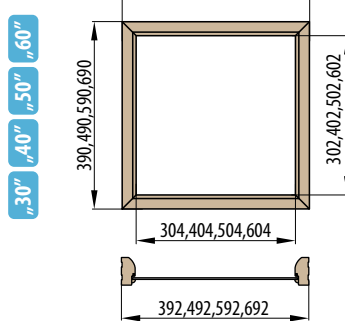

■ Rohový nadsvětlik - rámová zárubeň

„30“ „40“ „50“ „60“

392,492,592,692