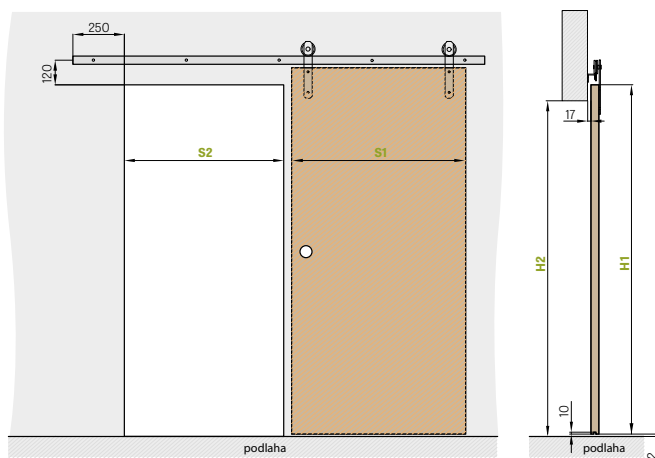

posuvný systém na stěnu typ LOFT	4600,-
mušle dle výběru na str. kování	
výplň plná deska	700,-
ventilační kovové průduchy: kulaté a hranaté (4 ks) povrchová úprava: černý mat	600,-
tichý doraz	750,-
spojka pro dvoukřídlovou kolejnici	550,-