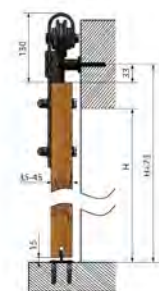

■ Rozměry

LUNA
1700,-