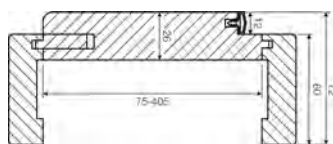

**SUKOVÉ
(OSU/R)**

Rozsah regulace zárubně	DÝHOVANÉ (OBU/R)	Rozsah regulace zárubně	SUKOVÉ (OSU/R)	SUKOVÉ OLEJ (OSU/R)	SUKOVÉ OLD TOWN OLEJ (OSU/R)
75-90	2500,-	60-80	2400,-	2900,-	3200,-
90-105	2500,-	80-100	2400,-	2900,-	3200,-
105-120	2500,-	100-120	2400,-	2900,-	3200,-
120-135	2500,-	120-140	2400,-	3000,-	3300,-
135-150	2600,-	140-160	2500,-	3100,-	3300,-
150-165	2600,-	160-180	2600,-	3100,-	3300,-
165-180	2700,-	180-200	2600,-	3100,-	3400,-
180-195	2700,-	200-220	2700,-	3200,-	3400,-
195-210	2800,-	220-240	2700,-	3300,-	3500,-
210-225	2800,-	240-260	2800,-	3400,-	3600,-
225-240	2900,-	260-280	2900,-	3500,-	3800,-
240-255	2900,-	280-300	3000,-	3600,-	3800,-
255-270	3000,-	300-320	3100,-	3800,-	4000,-
270-285	3100,-	320-340	3200,-	3800,-	4100,-
285-300	3200,-	340-360	3300,-	4000,-	4200,-
300-315	3400,-	360-380	3400,-	4000,-	4300,-
315-330	3400,-	380-400	3400,-	4100,-	4300,-
330-345	3500,-	400-420	3500,-	4200,-	4900,-
345-360	3600,-				
360-375	3700,-				
375-390	3700,-				
390-405	3800,-