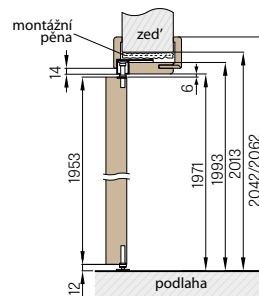

KOVÁNÍ

- tři skryté panty mezi křídly
- skrytý systém v horní a dolní části dveří
- zámek na dozický klíč, na cylindrickou vložku, WC zámek, úsporný zámek (jen klika)

PŘÍSLUŠENSTVÍ ZA PŘÍPLATEK

šířka křídla "100"	400,-
stabilizující výplň - plná deska	700,-