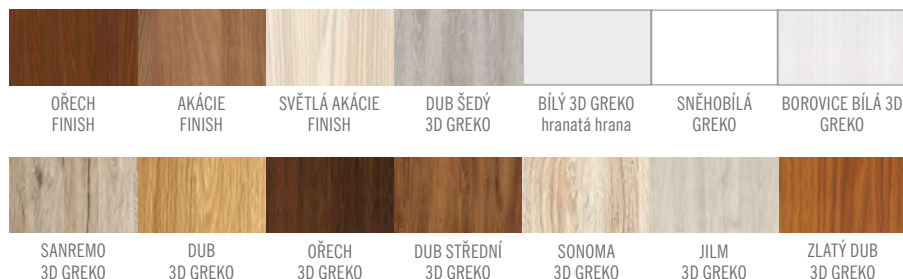

VOŠTINA

PLNÁ DESKA

POVRCHOVÉ ÚPRAVY ŘADY STANDARD - HRANA SOFT

HRANA SOFT

POVRCHOVÉ ÚPRAVY ŘADY STANDARD - HRANA STANDARD:

HRANA STANDARD

HRANA STANDARD

^{*)} Povrchy CAPPUCCINO ST CPL, SVĚTLÉ ŠEDÝ ST CPL, ČERNÁ ST CPL, BÍLÝ ST CPL mají povrchovou úpravu AntiFinger zabraňující zanechání stop otisků prstů