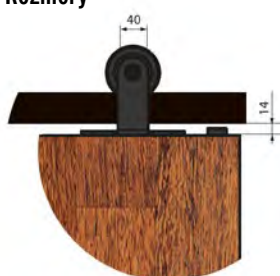

POSUVNÝ SYSTÉM - REA A LUNA

Posuvný systém přizpůsobený pro křídla z kolekce LOFT. Inspirován uspořádáním v loftovém stylu, zdůrazňuje módní charakter interiéru, současně zaručuje pohodlí při použití a tichý, plynulý posuv.

■ VLASTNOSTI PRODUKTU

- hmotnost dveřního křídla do 100kg
- délka kolejničky 2000 mm
- barva povrchu černý mat
- snadná montáž
- tichý a plynulý posuv

■ Rozměry

■ VLASTNOSTI PRODUKTU

- hmotnost dveřního křídla do 100kg
- délka kolejničky 2000 mm
- barva povrchu černý mat
- snadná montáž
- tichý a plynulý posuv

■ Rozměry

■ Obsah balení:

- 1x vodící trn
- 2x vozík
- 5x průchodka pro montáž na dveře
- 1x sada šroubů
- 2x doraz pevný - kolejničky
- 2x doraz pevný - dveře
- 1x kolejnička