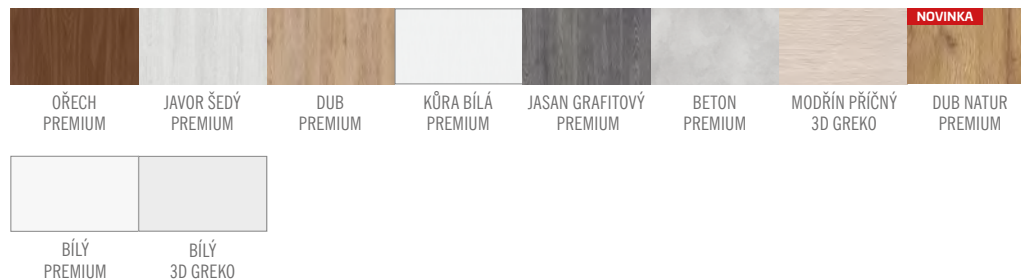

VOŠTINA

PLNÁ DESKA

POVRCHOVÉ ÚPRAVY ŘADY STANDARD - HRANA SOFT

HRANA SOFT

POVRCHOVÉ ÚPRAVY ŘADY STANDARD - HRANA STANDARD:

HRANA STANDARD

HRANA STANDARD

^{*)} Povrchy CAPPUCCINO ST CPL, SVĚTLÉ ŠEDÝ ST CPL, ČERNÁ ST CPL, BÍLÝ ST CPL mají povrchovou úpravu AntiFinger zabraňující zanechání stop otisků prstů