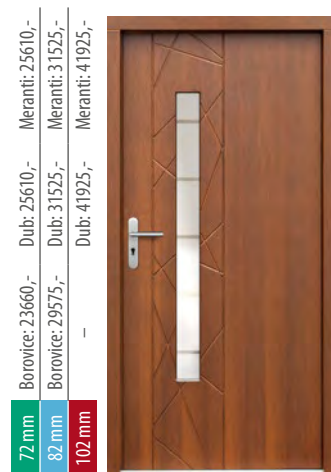

VCHODOVÉ DVEŘE VENKOVNÍ

P79

Nerezový element oboustranně +700,-

Dekorační sklo je za individuální příplatek

VCHODOVÉ DVEŘE
VENKOVNÍ