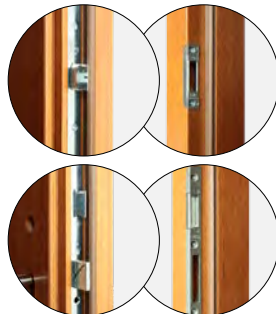

Dřevěný práh vč. ochranných rohů