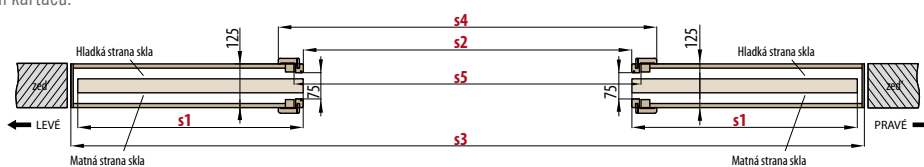

PD2P.125 (ukázka levých a pravých dveří)

- rozsah regulace zárubně 125-130 mm

Dostupné pro vše modely.
V balení včetně těsnících kartáčků.