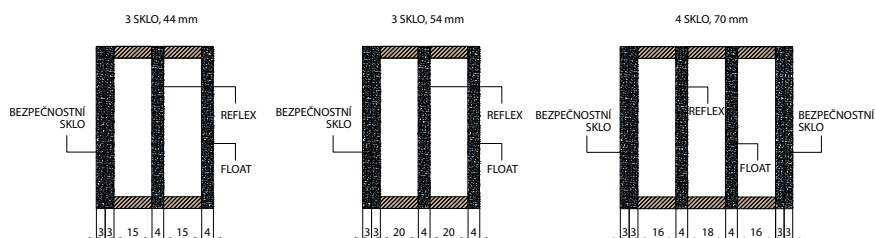

VCHODOVÉ DVEŘE VENKOVNÍ **ERKADO**

TLOUŠŤKA 72 mm

REFLEX BRONZ - známý svou velmi trvanlivou odrazivou vrstvou, která odolává extrémním podmínkám prostředí. Disponuje mimořádnými vlastnostmi světelné reflexe, rovněž reflexe slunečního záření je velmi účinná. Nabízíme aplikované na bronzovém skle.

■ Koefficient tepelné prostupnosti: $U_d = 0,9 \text{ W/m}^2\text{K}$

■ Materiál opláštění: borovice, dub, meranti

KONSTRUKCE

- tloušťka křídla 72 mm
- těsnění na křídle a zárubni
- polodrážkové provedení
- dveře jsou opláštěny voděodolnou kompozitní deskou
- výplň křídla tvoří termoizolační polyuretanová pěna
- rám dveří je vyroben z masivních profilů dřeva borovice + dub/meranti
- zesílení rámu dveří ocelovou výztuhou
- pantová strana dveří a zárubně mají bezpečnostní žebro proti vysazení dveří

ZÁRUBEŇ

- spojené masivní rámy borovice jsou pokryty dýhou z borovice, dubu nebo meranti.
- rozměr 100x60 mm

POVRCHOVÁ ÚPRAVA

- Trívrstvé speciální hydrodynamické vodou ředitelné barvy podle palety barev nebo RAL.

ROZMĚRY

- standardní nebo atypické rozměry: viz příplatky

STANDARDNÍ VYBAVENÍ:

- součástí balení je dřevěná rámová zárubeň
- lištový třibodový zámek (rozteč 72 mm),
- čtyři kusy masivní 3D seřiditelných pantů TKZ,
- hliníkový práh s termoizolační vložkou nebo dřevěný
- 2 sklo REFLEX BRONZ (44mm) v modelech: P3, P4, P5, P6, P12, P13, P14, P16, P19, P21, P23, P24, P25, P28, P29, P30, P31, P33, P34, P36, P37, P39, P40, P45, P49, P51, P52, P53, P96, P102, P93, P108, P109, P111, P112, P113, P114, P115, P116, P117, P118, P138, P140, P141, P143, P144
- 2 sklo REFLEX BRONZ (54mm) v modelech: P7, P8, P9, P10, P20, P22, P26, P27, P32, P41, P47, P50, P54, P55, P60, P61, P62, P63, P64, P65, P67, P69, P71, P72, P73, P74, P75, P76, P77, P78, P79, P80, P81, P82, P83, P84, P92, P94, P95, P97, P99, P100, P101, P103, P104, P105, P106, P107, P119, P128, P129, P130, P131, P132, P133, P134, P135, P136, P137, P139, P142, P145, P146, P147, P148, P150
- 3 sklo REFLEX BRONZ (70mm) v modelech: P42, P44, P48, P56, P57, P60, P66, P68, P70, P98, P130, P132, P133, P135, P136

■ masivní 3D seřiditelný pant TKZ