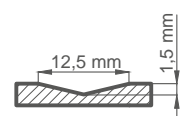

■ DOSTUPNÉ PŘÍPLATEK

POSUVNÉ DVEŘE NA STĚNU

DVOUKŘÍDLÉ DVEŘE

BEZFALCOVÉ DVEŘE

POSUVNÉ DVEŘE DO POUZDRA

■ DOSTUPNÉ ŠÍŘKY KŘÍDEL

60 70 80 90 100

BÍLÁ TITANOVÁ UV