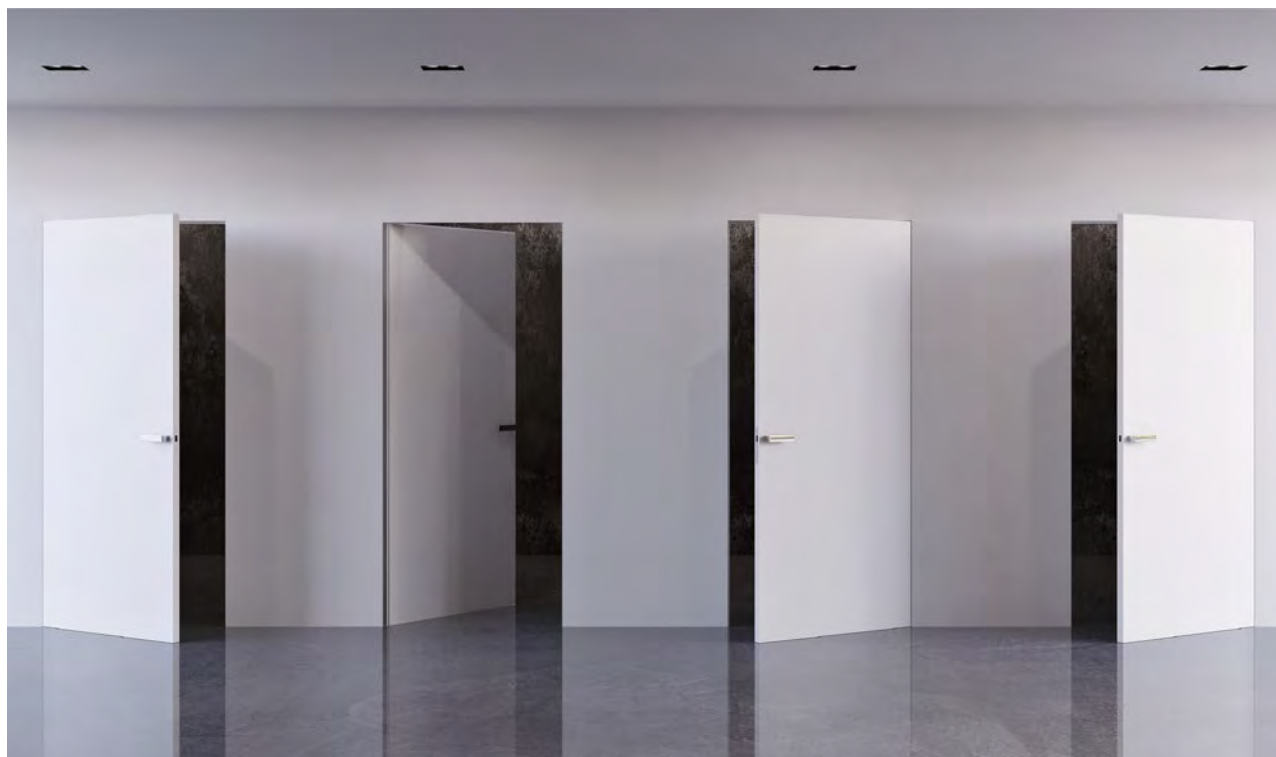

SKRYTÉ ZÁRUBNĚ COVERT

NOVINKA

BEZOBLOŽKOVÉ DVEŘE

DVEŘE	2600,-
SKRYTÉ ZÁRUBNĚ HLINÍKOVÉ	6200,-

SKRYTÉ ZÁRUBNĚ /
BEZOBLOŽKOVÉ DVEŘE

KONSTRUKCE

- dveře falcové nebo bezfalcové
- masivní dřevěný rám
- opláštění: hladká MDF deska s povrchovou úpravou PREMIUM nebo s povrchem malování/tapetování
- mezirámová výplň „voština“ nebo plná izolační výplň HOMALIGHT

KOVÁNÍ

- dva skryté panty v zárubni
- magnetický zámek na dozický klíč, na cylindrickou vložku, WC zámek nebo úsporný zámek (jen klika)

DOSTUPNÉ ŠÍŘKY KŘÍDEL

60	70	80	90	100

PŘÍSLUŠENSTVÍ ZA PŘÍPLATEK

zárubně v bílém odstínu	2600,-
dveřní křídlo v povrchu UV LAK	3500,-
stabilizující výplň - plná deska	700,-
ventilační kovové průduchy: kulaté a hranaté (4ks) povrchová úprava: nikl, patina, bílá a černá	600,-
ventilační plastové průduchy s dekorem dřeva (4ks)	150,-
ventilační mřížka (pouze pro křídla o šířce 80, 90, 100)	150,-
ventilační podříznutí	150,-
šířka křídla „100“	400,-
padací práh	800,-