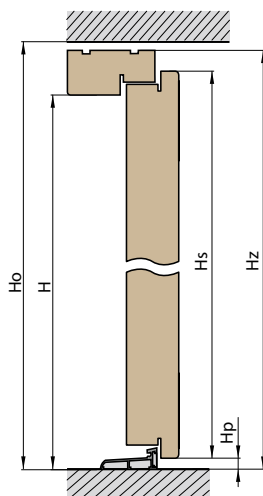

P150

82 mm	Dub: 36725,-	Meranti: 36725,-
102 mm	Dub: 47125,-	Meranti: 47125,-

P85

82 mm	Dub: 36725,-	Meranti: 36725,-
102 mm	Dub: 47125,-	Meranti: 47125,-

P86

Dekorační sklo je za individuální příplatek

TECHNICKÉ PARAMETRY