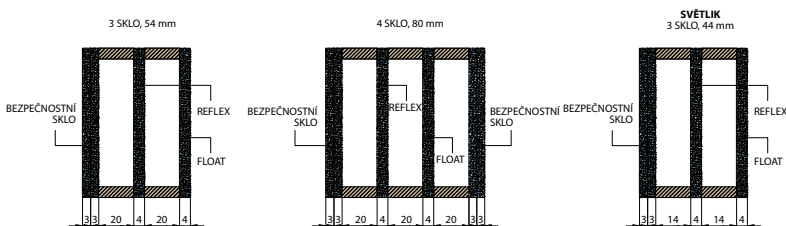

■ STANDARDNÍ VYBAVENÍ:

- součástí balení je dřevěná rámová zárubeň
- lištový třibodový zámek (rozteč 72 mm),
- čtyři kusy masivní 3D seřiditelných pantů TKZ,
- hliníkový práh s termoizolační vložkou nebo dřevěný
- 2 sklo REFLEX BRONZ (54mm) v modelech: P3, P4, P5, P6, P12, P13, P14, P16, P19, P21, P23, P24, P25, P28, P29, P30, P31, P33, P34, P36, P37, P39, P40, P45, P49, P51, P52, P53, P96, P102, P93, P108, P109, P111, P112, P113, P114, P115, P116, P117, P118, P138, P140, P141, P143, P144
- 2 sklo REFLEX BRONZ (64mm) v modelech: P7, P8, P9, P10, P20, P22, P26, P27, P32, P41, P47, P50, P54, P55, P60, P61, P62, P63, P64, P65, P67, P69, P71, P72, P73, P74, P75, P76, P77, P78, P79, P80, P81, P82, P83, P84, P92, P94, P95, P97, P99, P100, P101, P103, P104, P105, P106, P107, P119, P128, P129, P130, P131, P132, P133, P134, P135, P136, P137, P139, P142, P145, P146, P147, P148
- 3 sklo REFLEX BRONZ (70mm) v modelech P42, P44, P48, P56, P57, P60, P66, P68, P70, P98, P130, P132, P133, P135, P136

■ masivní 3D seřiditelný pant TKZ