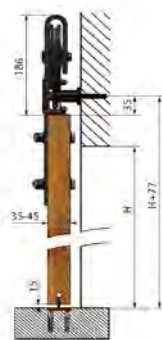

■ Rozměry

TEMIDA
2500,-