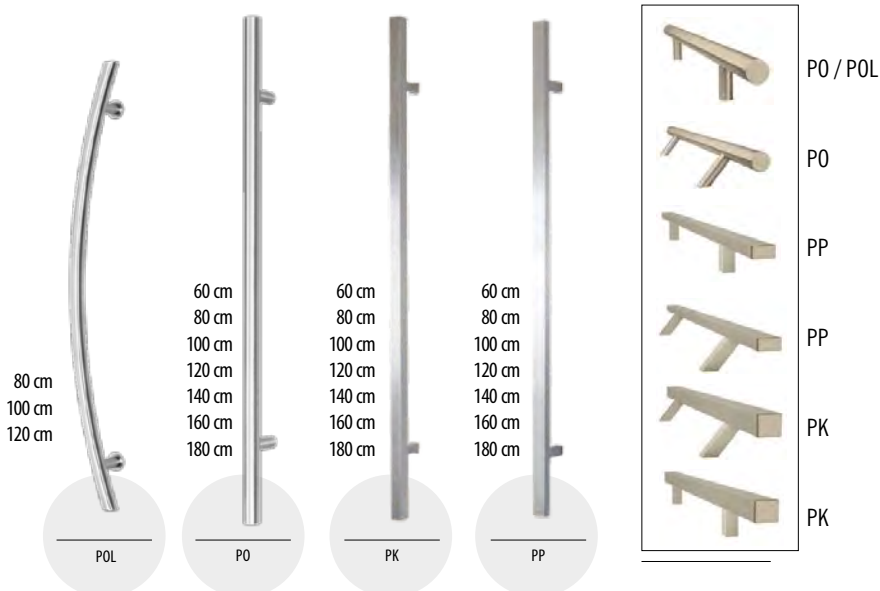

VCHODOVÉ DVEŘE
VENKOVNÍ