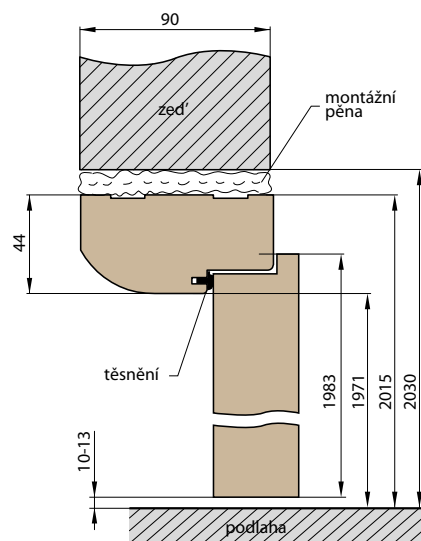

RÁMOVÉ ZÁRUBNĚ PRO FALCOVÉ (STANDARDNÍ) DVEŘE

■ NÁKRES RÁMOVÉ ZÁRUBNĚ

POVRCH	Cena
FINISH, LAK	1050,-
3D GREKO	1150,-
PREMIUM, PŘÍČNÝ 3D GREKO	1350,-
CPL 0,2	1600,-
BÍLÉ LAKOVANÉ	2750,-

ŠÍŘKA	A	B	C	D	E
„60”	644	618	604	692	722
„70”	744	718	704	792	822
„80”	844	818	804	892	922
„90”	944	918	904	992	1022
„100”	1044	1018	1004	1092	1122

■ OBLÁ KRYCÍ LIŠTA

POVRCH	Cena
FINISH, LAK	140,-
3D GREKO	150,-
PREMIUM, PŘÍČNÝ 3D GREKO	170,-
CPL 0,2	340,-
BÍLÉ LAKOVANÉ	350,-

Pro rozměry 60-100 = 2,5ks x 213,cm
pro rozměry 100-190 = 3ks x 213cm

■ PLOCHÁ KRYCÍ LIŠTA 8 mm

POVRCH	Cena
FINISH, LAK	240,-
3D GREKO	290,-
PREMIUM, PŘÍČNÝ 3D GREKO	320,-
CPL 0,2	470,-
BÍLÉ LAKOVANÉ	750,-

Pro rozměry 60-100 = 2,5ks x 213,cm
pro rozměry 100-190 = 3ks x 213cm

■ PLOCHÁ KRYCÍ LIŠTA 16 mm

POVRCH	Cena
FINISH	450,-
3D GREKO	500,-
PREMIUM, PŘÍČNÝ 3D GREKO	550,-
CPL 0,2	800,-
BÍLÉ LAKOVANÉ	1200,-

Příplatek 500,- k ceně obložkové zárubně pro dveře HERSE