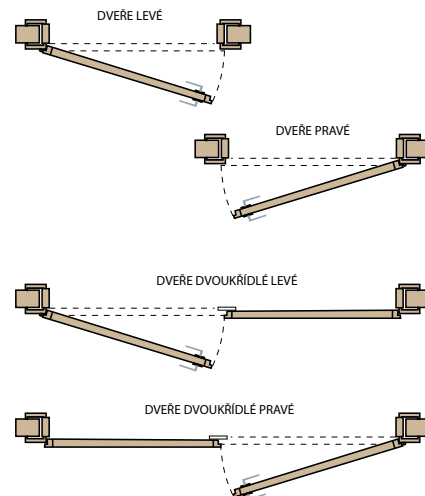

P150

82 mm	Dub: 36725,-	Meranti: 36725,-
102 mm	Dub: 47125,-	Meranti: 47125,-

P85

82 mm	Dub: 36725,-	Meranti: 36725,-
102 mm	Dub: 47125,-	Meranti: 47125,-

P86

Dekorační sklo je za individuální příplatek

TECHNICKÉ PARAMETRY