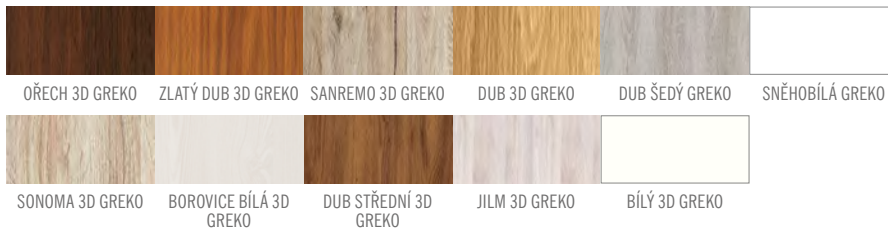

GREKO

Cena před akcí 3400,-. Po odpočtu AKCE BEZ DPH nová cena 2727,-