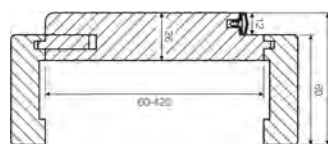

**SUKOVÉ
(OSU/R)**

Rozsah regulace zárubně	DÝHOVANÉ (OBU/R)	Rozsah regulace zárubně	SUKOVÉ (OSU/R)	SUKOVÉ OLEJ (OSU/R)	SUKOVÉ OLD TOWN OLEJ (OSU/R)
75-90	2500,-	60-80	2400,-	2900,-	3200,-
90-105	2500,-	80-100	2400,-	2900,-	3200,-
105-120	2500,-	100-120	2400,-	2900,-	3200,-
120-135	2500,-	120-140	2400,-	3000,-	3300,-
135-150	2600,-	140-160	2500,-	3100,-	3300,-
150-165	2600,-	160-180	2600,-	3100,-	3300,-
165-180	2700,-	180-200	2600,-	3100,-	3400,-
180-195	2700,-	200-220	2700,-	3200,-	3400,-
195-210	2800,-	220-240	2700,-	3300,-	3500,-
210-225	2800,-	240-260	2800,-	3400,-	3600,-
225-240	2900,-	260-280	2900,-	3500,-	3800,-
240-255	2900,-	280-300	3000,-	3600,-	3800,-
255-270	3000,-	300-320	3100,-	3800,-	4000,-
270-285	3100,-	320-340	3200,-	3800,-	4100,-
285-300	3200,-	340-360	3300,-	4000,-	4200,-
300-315	3400,-	360-380	3400,-	4000,-	4300,-
315-330	3400,-	380-400	3400,-	4100,-	4300,-
330-345	3500,-	400-420	3500,-	4200,-	4900,-
345-360	3600,-				
360-375	3700,-				
375-390	3700,-				
390-405	3800,-