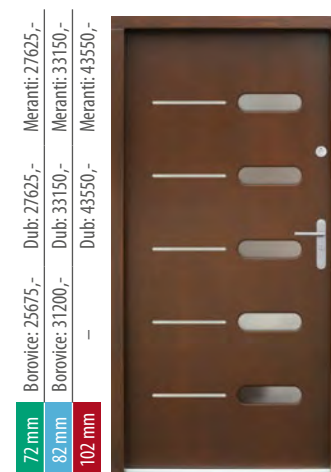

P81

Nerezový element oboustranně +700,-