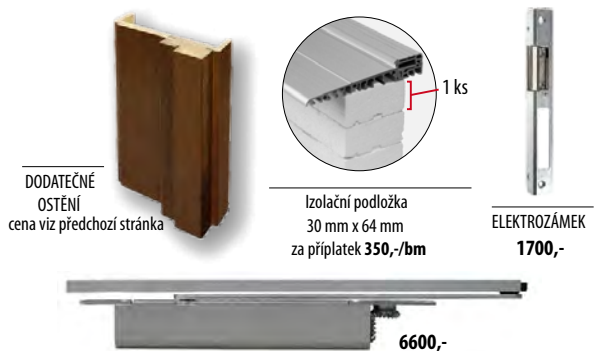

SAMOZAVÍRAČ ZABUDOVANÝ DO DVEŘNÍHO KŘÍDLA

KLIKY PRO VCHODOVÉ DVEŘE LZE VYBRAT ZE ZÁKLADNÍ NABÍDKY BEZPEČNOSTNÍHO KOVÁNÍ

(viz předchozí str. katalogu) **Pozor:** tloušťka křídla je větší než standardní interiérové dveře, proto je třeba ke klíce nebo rozetě přibojednat prodlužovací šrouby a čtyřhran, **cena 400,- bez DPH / sada**