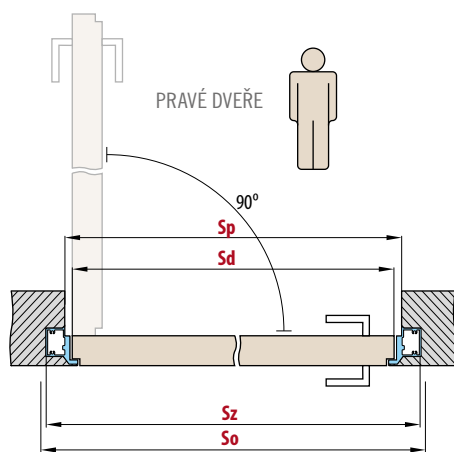

SKRYTÉ ZÁRUBNĚ COVERT

NOVINKA

BEZOBLOŽKOVÉ DVEŘE

DVEŘE	2600,-
SKRYTÉ ZÁRUBNĚ HLINÍKOVÉ	6200,-

■ Standardní rozměry pro falcové dveře, otevírání dovnitř

Šířka dveří	Doporučená šířka otvoru	Vnitřní šířka zárubní	Šířka ve světlosti zárubní
Sd [mm]	So [mm]	Sz [mm]	Sp [mm]
620	700	690	605
720	800	790	705
820	900	890	805
920	1000	990	905
1020	1100	1090	1005

Výška dveří	Doporučená výška otvoru	Vnitřní výška zárubní	Výška ve světlosti zárubní
Hd [mm]	Ho [mm]	Hz [mm]	Hp [mm]
1983	2032	2025	1983

■ OSAZENÍ DO SÁDKOKARTONOVÉ PŘÍČKY

■ OSAZENÍ DO ZDĚNÉ PŘÍČKY

■ ŘEZ ZÁRUBNÍ