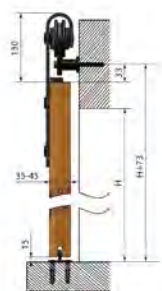

■ Rozměry

■ Obsah balení:

- 1x vodící trn
- 2x vozík
- 5x průchodka pro montáž na dveře
- 1x sada šroubů
- 2x doraz pevný - kolejničky
- 2x doraz pevný - dveře
- 1x kolejnička

System Loft IZYDA

System Loft TEMIDA