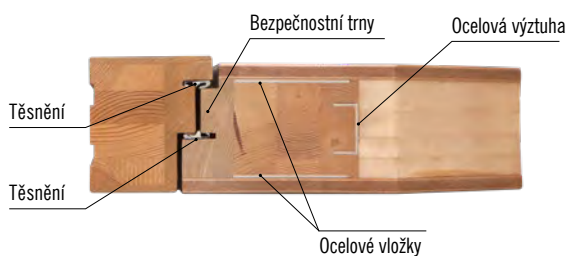

TLOUŠŤKA 102 mm BEZFALCOVÉ

Příplatek za bezfalcové provedení je 10 000,- bez DPH k tloušťce 102mm

■ **Koeficient tepelné prostupnosti:** $U_d < 0,64 \text{ W/m}^2\text{K}$

■ **Materiál opláštění:** dub, meranti

■ KONSTRUKCE

- tloušťka křídla 72 mm
- těsnění na křídle a zárubni
- bezpodrážkové (bezfalcové) provedení
- dveře jsou opláštěny voděodolnou kompozitní deskou
- výplň křídla tvoří termoizolační polyuretanová pěna
- rám dveří je vyroben z masivních profilů dřeva borovice + dub/meranti
- zesílení rámu dveří ocelovou výztuhou
- pantová strana dveří a zárubně mají bezpečnostní trny proti vysazení dveří
- 3 skryté panty

■ ZÁRUBEŇ

- spojené masivní rámy borovice jsou pokryty dýhou z borovice, dubu nebo meranti.
- rozměr 107x80 mm

■ POVRCHOVÁ ÚPRAVA

- Trívrstvé speciální hydrodynamické vodou ředitelné barvy podle palety barev nebo RAL.

■ ROZMĚRY

- standardní nebo atypické rozměry: viz příplatky

■ STANDARDNÍ VYBAVENÍ:

- součástí balení je dřevěná rámová zárubeň
- lištový třibodový zámek (rozteč 72 mm),
- čtyři kusy skryté 3D seřiditelných pantů,
- hliníkový práh s termoizolační vložkou nebo dřevěný
- 3 sklo REFLEX BRONZ (74mm)
- 4 sklo REFLEX BRONZ (100mm) v modelech P42, P44, P48, P57, P66, P68, P70, P98, P130, P132, P133, P135, P136