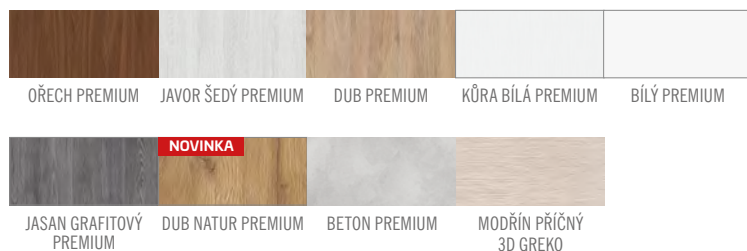

■ DEKORAČNÍ LIŠTA

■ MONTÁŽNÍ LIŠTA

■ UKONČOVACÍ LIŠTA

■ DEKORAČNÍ PANEĽ

ERKADO

ADAPTER

— povrchová úprava

	ST CPL i PREMIUM
adapter; delka 2750 mm, 1 ks	550,-
dekorační lišta+montážní lišta delka 2750 mm, 1 ks	300,-
ukončovací lišta, delka 2750 mm 1 ks	150,-

Jednotlivé prvky systému dekoračních panelů jsou vyrobeny z MDF a jsou v délce 2750 mm, avšak každý produkt má výrobní délku 2800 mm. Na každé straně je 25 mm okraj pro individuální ořez před instalací jako rezerva pro případ poškození dopravou.

1. Obsah balení:
   adaptér - množství v balení: 1 kus
   koncová lišta - množství v balení: 1 kus
   dekorativní lišta + montážní lišta - množství v balení 3 sady

CPL

PREMIUM