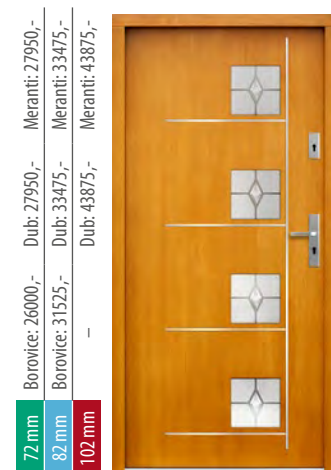

P89

Dekorační sklo je za individuální příplatek

VCHODOVÉ DVEŘE
VENKOVNÍ