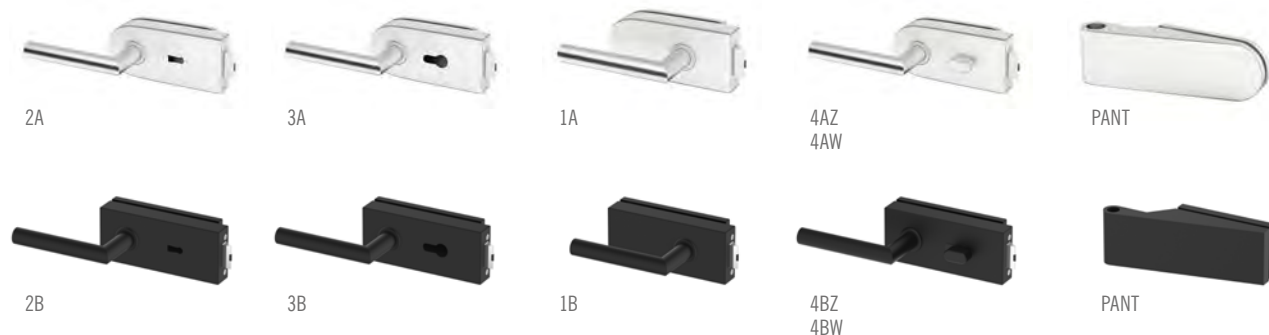

■ KOVÁNÍ METAL-BUD NEREZ OVÁLNÉ NEBO HRANATÉ

CENÍK KOVÁNÍ	NEREZ	ČERNÁ
SADA 1A OVÁLNÉ (klíka s úsporným zámkem + panty)	2600,-	3300,-
SADA 2A OVÁLNÉ (klíka se zámkem na klíč + panty)	2600,-	3300,-
SADA 3A OVÁLNÉ (klíka se zámkem na vložku + panty)	2600,-	3300,-
SADA 4AZ OVÁLNÉ VNĚJŠÍ (klíka s WC zámkem + panty)	3000,-	3700,-
SADA 4AW OVÁLNÉ VNITŘNÍ (klíka s WC zámkem + panty)	3000,-	3700,-
SADA 1B HRANATÉ (klíka s úsporným zámkem + panty)	2600,-	3300,-
SADA 2B HRANATÉ (klíka se zámkem na klíč + panty)	2600,-	3300,-
SADA 3B HRANATÉ (klíka se zámkem na vložku + panty)	2600,-	3300,-
SADA 4BZ HRANATÉ VNĚJŠÍ (klíka s WC zámkem + panty)	3000,-	3700,-
SADA 4BW HRANATÉ VNITŘNÍ (klíka s WC zámkem + panty)	3000,-	3700,-
cyklindrická vložka 31/17	500,-	500,-