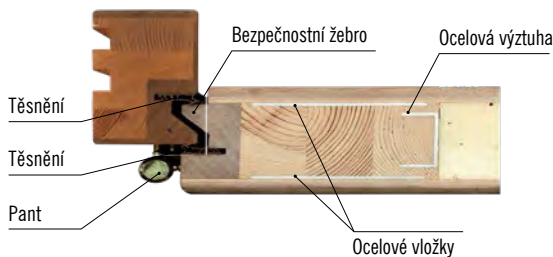

■ masivní 3D seřiditelný pant TKZ

VCHODOVÉ DVEŘE VENKOVNÍ **ERKADO**

TLOUŠŤKA 82 mm

Dřevěný práh vč. ochranných rohů

■ Koefficient tepelné prostupnosti: $U_d < 0,78 \text{ W/m}^2\text{K}$

■ Materiál opláštění: borovice, dub, meranti