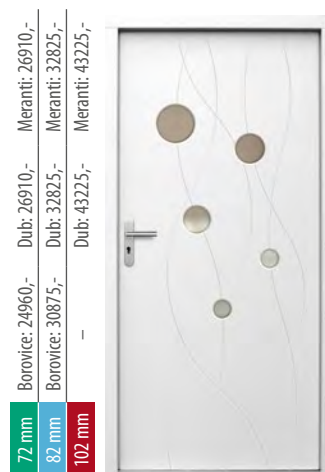

VCHODOVÉ DVEŘE VENKOVNÍ

P80

Nerezový element oboustranně +700,-

Dekorační sklo je za individuální příplatek

VCHODOVÉ DVEŘE
VENKOVNÍ