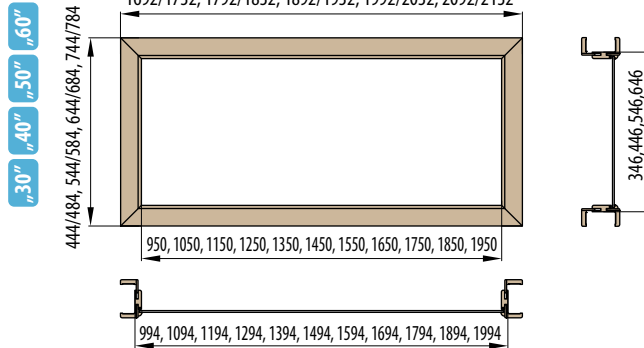

■ Nadsvětlik - obložková zárubeň pro dvoukřídlé dveře, krycí lišta 6 cm / 8 cm

„90“ „100“ „110“ „120“ „130“ „140“ „150“ „160“ „170“ „180“ „190“

1092/1132, 1192/1232, 1292/1332, 1392/1432, 1492/1532, 1592/1632, 1692/1732, 1792/1832, 1892/1932, 1992/2032, 2092/2132