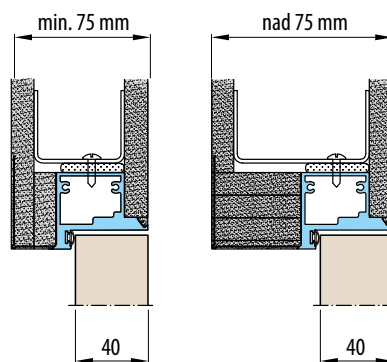

■ OSAZENÍ DO SÁDKOKARTONOVÉ PŘÍČKY