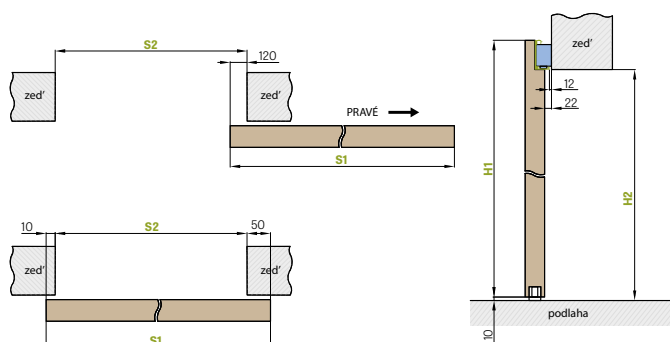

POSUVNÉ DVEŘE

Posuvný systém na stěnu typu MAGIC je výhradně dostupný jako komplet s plným křídlem typu MAGIC. Křídlo MAGIC je běžně dodáváno se stabilizační výplní voštiny nebo za příplatek plná deska. Systém je určen pro začištěný průchozí otvor, nelze ho doplnit zárubní - tunelem. Kompletní systém se skládá z posuvného systému MAGIC + křídlo MAGIC + mušle.

posuvný systém na stěnu typ MAGIC	9900,-
mušle dle výběru na str. kování	
výplň plná deska	700,-
ventilační kovové průduchy: kulaté a hranaté (4 ks) povrchová úprava: černý mat	600,-