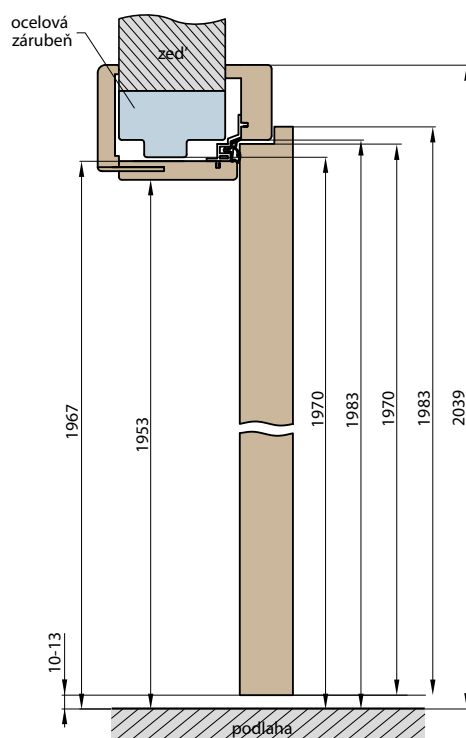

OBKLAD KOVOVÉ ZÁRUBNĚ - OKZ

UMÍSTĚNÍ KLIKY VE DVEŘÍCH

- L = vzdálenost od osy kliky k okraji zárubně
- L = 23 mm pro dveře řady STANDARD (klika Astra)
- L = 28 mm pro dveře řady STILE (ostatní kliky dle katalogu)

Doporučujeme: pro dveře řady STANDARD v kombinaci se zárubní OKZ objednejte změnu zámků na zámek řady STILE za 200,-

DOSTUPNÉ ŠÍŘKY OKZ:

60 70 80 90 100

Rozsah regulace min.- max. (mm)	OBKLAD KOVOVÉ ZÁRUBNĚ-OKZ DLE PLOCH			
	FINISH	3D GREKO	CPL LAMINÁT, PREMIUM, PŘÍČNÝ 3D GREKO	
	Cena	Cena	Cena	
1 díl	65-70	2900,-	3000,-	3400,-
	70-80	2900,-	3000,-	3400,-
	80-100	2600,-	2700,-	3100,-
	100-120	2700,-	2800,-	3200,-
	120-140	2800,-	2900,-	3300,-
	140-160	3000,-	3100,-	3500,-
	160-180	3100,-	3200,-	3600,-
2 díly	180-200	3300,-	3400,-	3800,-
	200-220	3500,-	3600,-	4000,-
	220-240	3700,-	3800,-	4200,-
	240-260	3900,-	4000,-	4400,-
	260-280	4000,-	4100,-	4500,-
	280-300	4200,-	4300,-	4700,-
	300-320	4300,-	4400,-	4800,-
3 díly	320-340	4400,-	4500,-	4900,-
	340-360	4600,-	4700,-	5100,-
	360-380	4750,-	4850,-	5250,-
	380-400	4950,-	5050,-	5450,-
	400-420	5150,-	5250,-	5650,-
	420-440	5350,-	5450,-	5850,-

- Obklad kovové zárubně je vhodný pro falcové dveře řady STANDARD, STILE v povrchových úpravách FINISH, GREKO, CPL Laminát a PREMIUM.
- Ceny zárubně typu tunel (slepá) o šířce 60, 70, 80, 90, 100 jsou stejné jako ceny obkladu kovové zárubně.
- Zárubeň typu tunel (slepá) má stejné rozměry jak OKZ (nemá otvory pro závěsy a protiplech, ale má těsnění).
- Je možné podříznout veškeré zárubně dle vlastního požadavku a to až do 50 mm bez ztráty záruky.
- OKZ s rozsahem nad 205-230 mm se skládají ze dvou dílů
- OKZ s rozsahem nad 330-355 mm se skládají ze tří dílů
- Cena OKZ pro dvoukřídlé dveře +30%

NÁKRES OKZ

JEDNOKŘÍDLÉ: