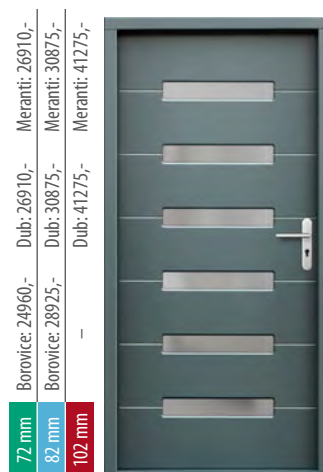

VCHODOVÉ DVEŘE VENKOVNÍ

Sklo pískované + 1400,-
(jednostranné)

P55

Nerezový element oboustranně +1900,-

Nerezový element oboustranně +1900,-
Dvoubarevnost +2800,-

Nerezový element oboustranně +1550,-

Nerezový element oboustranně +700,-

Dekorační sklo je za individuální příplatek

VCHODOVÉ DVEŘE VENKOVNÍ