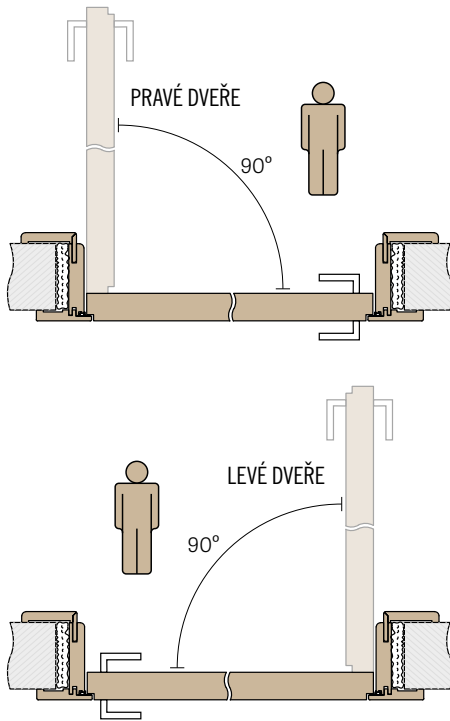

ZÁRUBNĚ

REVERZNÍ ZÁRUBNĚ REVERZNÍ DVEŘE

ŠÍŘKA	A	B	C	D	E	F	G
„60”	624	644	652	696	736	834	791
„70”	724	744	752	796	836	934	891
„80”	824	844	852	896	936	1034	991
„90”	924	944	952	996	1036	1134	1091
„100”	1024	1044	1052	1096	1136	1234	1191