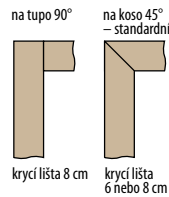

■ SPOJENÍ KRYCÍ LIŠTY

ŠÍŘKA	A	B	C	D	E	F	G
„60”	644	618	604	626	648	700±20	746*/ 786**
„70”	744	718	704	726	748	800±20	846*/ 886**
„80”	844	818	804	826	848	900±20	946*/ 986**
„90”	944	918	904	926	948	1000±20	1046*/ 1086**
„100”	1044	1018	1004	1026	1048	1100±20	1146*/ 1186**

**krycí lišta 6 cm / 8 cm

Rozsah regulace min. - max. (mm)	OBLOŽKOVÉ ZÁRUBNĚ DLE POVRCHŮ				
	FINISH, LAK	3D GREKO	CPL LAMINÁT, PREMIUM, PŘÍČNÝ 3D GREKO	CPL 0,2	BÍLÉ LAKOVANÉ Bílá titanová UV (RAL 9003)
65-70	2300,-	2450,-	2600,-	2900,-	3800,-
70-80	2300,-	2450,-	2600,-	2900,-	3800,-
80-100	2000,-	2150,-	2300,-	2600,-	3800,-
100-120	2050,-	2200,-	2350,-	2650,-	4000,-
120-140	2100,-	2200,-	2400,-	2700,-	4150,-
140-160	2200,-	2350,-	2500,-	2800,-	4300,-
160-180	2300,-	2450,-	2600,-	2900,-	4400,-
180-200	2350,-	2500,-	2650,-	2950,-	4600,-
200-220	2450,-	2600,-	2750,-	3050,-	4750,-
220-240	2500,-	2650,-	2800,-	3100,-	4900,-
240-260	2600,-	2750,-	2900,-	3200,-	5050,-
260-280	2650,-	2800,-	2950,-	3250,-	5250,-
260-300	2750,-	2900,-	3050,-	3350,-	5350,-
280-300	2750,-	2950,-	3050,-	3350,-	5350,-
300-320	2800,-	2950,-	3100,-	3400,-	5550,-
320-340	2850,-	3000,-	3150,-	3450,-	5700,-
340-360	3150,-	3300,-	3450,-	3750,-	5950,-
360-380	3250,-	3400,-	3550,-	3850,-	6050,-
380-400	3350,-	3500,-	3650,-	3950,-	6250,-
400-420	3450,-	3600,-	3750,-	4050,-	6500,-

1 díl

2 díly

3 díly

- Spojení krycí lišty na tupo je možné pouze v případě 8 cm límce. Příplatek za toto provedení je 650,- vč 8 cm límce
- Krycí lišta 8 cm = 150,-
- Cena obložkové a rámové zárubně pro dvoukřídlé dveře +30%.
- Krycí lišta: standardní (pero 20 mm) nebo s prodlouženým perem (pero 40 mm) v povrchu FINISH (800,-), GREKO (900,-), ST CPL a PREMIUM (1000,-) a v povrchu CPL 0,2 a UV LAK 1500,-
- Lze vyrobit zárubně pro atypickou tloušťku zdi od 420 mm. Zárubně se budou skládat z více dílů. Příplatek za každých 2 cm rozsahu je 200,- – základem je cena zárubně 400-420 mm.
- Max. tloušťka zárubně je 500-520. V případě širší zárubně je třeba objednat ostění 120 mm
- Ceny zárubně typu tunel (slepá) o šířce 60, 70, 80, 90, 100 jsou stejné jako ceny obložkové zárubně.
- Ceny zárubně typu tunel (slepá) o šířce 110, 120, 130, 140, 150, 160, 170, 180, 190 = +30%.
- Je možné podříznout zárubně dle vlastního požadavku až do 50 mm bez ztráty záruky.
- Ostění pro rozšíření tloušťky zárubně, 120 mm = 850,- pro CPL 0,2 a UV LAK = 1500,-
- Příplatek 550,- k ceně obložkové zárubně pro dveře HERSE
- Protipožární úprava obložkové zárubně 2200,-
- Elektrický otvírač 1500,-