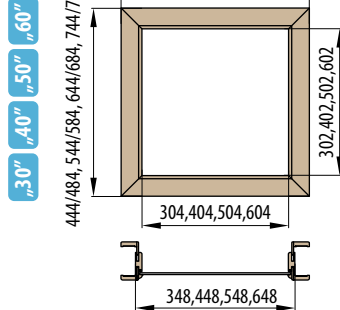

„30“ „40“ „50“ „60“

446/486, 546/586, 646/686, 746/786

■ Nadsvětlik - obložková zárubeň pro jednokřídlé dveře krycí lišta 6 cm / 8 cm

„60“ „70“ „80“ „90“ „100“

746/786, 846/886, 946/986, 1046/1086, 1146/1186