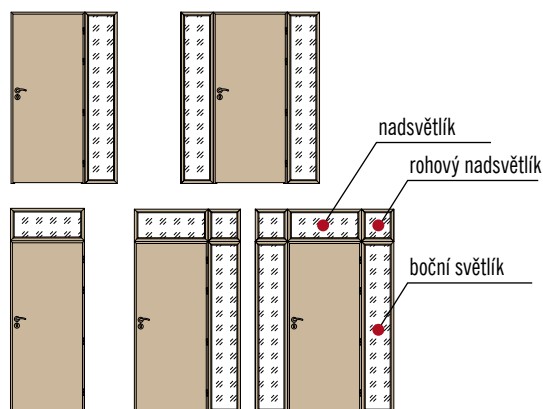

NADSVĚTLÍK PRO DVOUKŘÍDLÉ DVEŘE												
VÝŠKA	ZÁRUBEŇ	ŠÍŘKA										
		„90”	„100”	„110”	„120”	„130”	„140”	„150”	„160”	„170”	„180”	„190”
„30”	obložková	2900,-	3100,-	3300,-	3500,-	3700,-	3900,-	4100,-	4300,-	4500,-	4700,-	4900,-
	rámová	2200,-	2400,-	2600,-	2800,-	3000,-	3200,-	3400,-	3600,-	3800,-	4000,-	4200,-
„40”	obložková	3100,-	3300,-	3500,-	3700,-	3900,-	4100,-	4300,-	4500,-	4700,-	4900,-	5100,-
	rámová	2400,-	2600,-	2800,-	3000,-	3200,-	3400,-	3600,-	3800,-	4000,-	4200,-	4400,-
„50”	obložková	3300,-	3500,-	3700,-	3900,-	4100,-	4300,-	4500,-	4700,-	4900,-	5100,-	5300,-
	rámová	2600,-	2800,-	3000,-	3200,-	3400,-	3600,-	3800,-	4000,-	4200,-	4400,-	4600,-
„60”	obložková	3500,-	3700,-	3900,-	4100,-	4300,-	4500,-	4700,-	4900,-	5100,-	5300,-	5500,-
	rámová	2800,-	3000,-	3200,-	3400,-	3600,-	3800,-	4000,-	4200,-	4400,-	4600,-	4800,-

TYPY SVĚTLÍKŮ

- PRO RÁMOVOU ZÁRUBEŇ
- PRO JEDNOKŘÍDLÉ DVEŘE
- PRO OBLOŽKOVOU ZÁRUBEŇ
- PRO DVOUKŘÍDLÉ DVEŘE

PROVEDENÍ SVĚTLÍKŮ

JEDNOKŘÍDLÉ DVEŘE

s nadsvětlíkem, bočním světlíkem a rohovým nadsvětlíkem