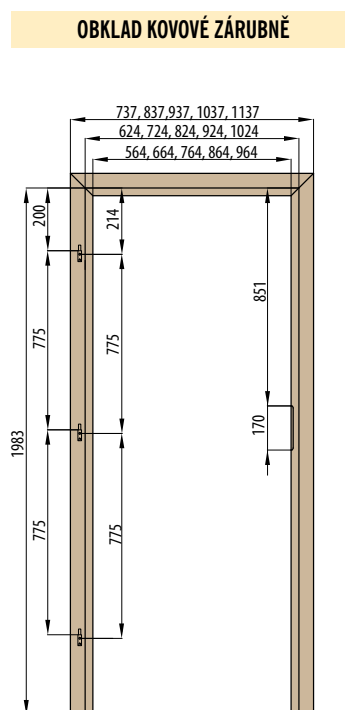

■ ZÁRUBNĚ

- Obložkové a rámové zárubně lze použít u všech druhů interiérových dveří ERKADO.
- Obložkové zárubně pro bezfalcové dveře lze použít pro dveře řady STANDARD a STILE. Tyto zárubně mají tři skryté panty.
- Zárubeň je vyrobena z vysoce kvalitní MDF desky a je potažena vysoce odolným povrchem imitujícím dřevo.
- V závislosti na technologii mají zárubně následující povrchové úpravy: FINISH, GREKO, PREMIUM, CPL a UV LAK
- Součástí každé soupravy obložkové nebo rámové zárubně jsou panty, protiplech a spojovací prvky. Jednotlivé díly zárubně mají v místech spojů připravené otvory.
- Každá souprava obsahuje návod k montáži a záruční list.

ZÁRUBNĚ