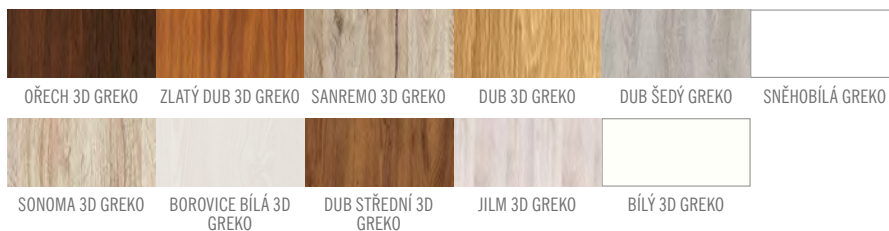

GREKO

Cena před akcí 3400,-. Po odpočtu AKCE BEZ DPH nová cena 2810,-