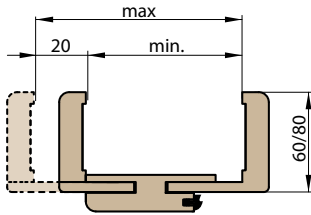

ROZSAH REGULACE ZÁRUBNĚ nad 80-95 mm krycí lišta 6 cm / 8 cm