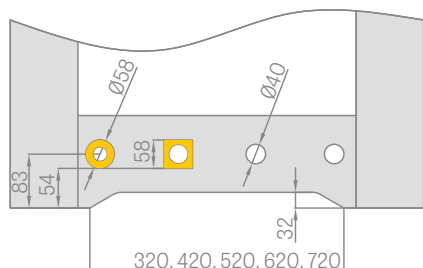

TECHNICKÉ INFORMACE

VENTILACE

PODŘÍZNUTÍ DVEŘÍ

Je možné podříznout veškeré dveře dle vlastního požadavku a to až do 50 mm bez ztráty záruky, kromě dveří Fragi, Graf, protipožárních, bezpečnostních, posuvných dveří na stěnu nebo do pouzdra.

PADACÍ PRÁH

KOVÁNÍ

ZÁMKY

ZÁMEK NA DOZICKÝ KLÍČ

ZÁMEK WC

ZÁMEK NA CYLINDRICKOU VLOŽKU

ZÁMEK ÚSPORNÝ

VÝBĚR CYLINDRICKÉ VLOŽKY PRO INTERIÉROVÉ DVEŘE

Příklad výpočtu cylindrické vložky při tloušťce rozety kování $G = 7 \text{ mm}$
 $A/B = (C+G+3) / (D+G+3)$
 $A/B = (15+7+3) / (25+7+3)$
 $A/B = 25/35$

KRYTKY NA PANTY

TYP DVEŘÍ	TLOUŠTKA KŘÍDLA	ROZMĚRY OSAZENÍ ZÁMKU VE DVEŘÍCH (C/D)	DOPORUČENÝ ROZMĚR VLOŽKY (A/B)
ŘADA STANDARD (FALCOVÉ)	40 mm	15/25	26/36
ŘADA STANDARD (BEZFALCOVÉ)	40 mm	20/20	30/30
HERSE	46 mm	15/31	26/41

* Doporučené rozměry vložky pro tloušťku rozety 7 mm.

TYP OTEVÍRÁNÍ DVEŘÍ

LEVÉ DVEŘE

PRAVÉ DVEŘE

LEPENÉ BEZPEČNOSTNÍ SKLO VSG 441 a VSG 221 MATNÉ, OBOUSTRANNĚ HLADKÉ PRO RÁMOVÉ DVEŘE STILE A HYBRIDNÍ TWIN

AVERS - STANDARDNÍ PROSKLENÍ

REVERS - NA OBJEDNÁNÍ