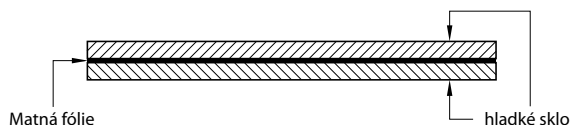

LEPENÉ BEZPEČNOSTNÍ SKLO VSG 441 a VSG 221 MATNÉ, OBOUSTRANNĚ HLADKÉ PRO RÁMOVÉ DVEŘE STILE A HYBRIDNÍ TWIN