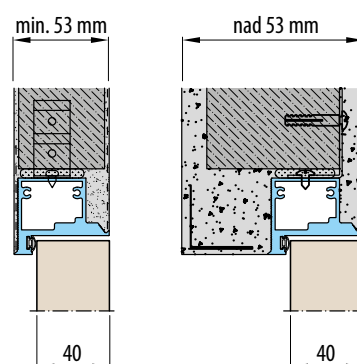

■ OSAZENÍ DO ZDĚNÉ PŘÍČKY