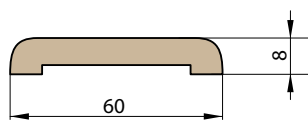

■ PLOCHÁ KRYCÍ LIŠTA 8 mm

POVRCH	Cena
FINISH, LAK	240,-
3D GREKO	290,-
PREMIUM, PŘÍČNÝ 3D GREKO	320,-
CPL 0,2	470,-
BÍLÉ LAKOVANÉ	750,-

Pro rozměry 60-100 = 2,5ks x 213,cm
pro rozměry 100-190 = 3ks x 213cm