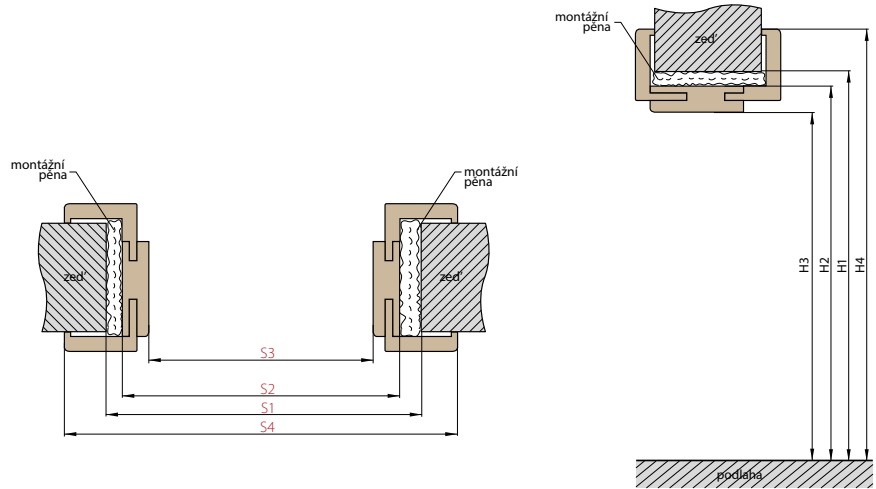

OBLOŽKOVÁ ZÁRUBEŇ TYPU TUNEL (SLEPÁ, PRŮCHOZÍ)

■ **Cena zárubně typu tunel je stejná jako cena obložkové zárubně pro falcové dveře.**

Zárubeň typu tunel nebo slepá, průchozí zárubeň je obložková zárubeň bez kování a těsnění (mimo OKZ). Může být instalována ve dřevních otvorech jako ochrana rohů stěn, avšak nejčastěji se používá za estetickým účelem – jako dekorace interiéru. Obložkové zárubně typu tunel se používají také v posuvných dveřích ERKADO. Pro posuvné dveře je třeba objednat tunel standardní, ne pro bezfalcové dveře!

		OBLOŽKOVÁ ZÁRUBEŇ TYPU TUNEL STANDARDNÍ													
		„60“	„70“	„80“	„90“	„100“	„110“	„120“	„130“	„140“	„150“	„160“	„170“	„180“	„190“
S1	Doporučená šířka otvoru, ±2 cm	700	800	900	1000	1100	1200	1300	1400	1500	1600	1700	1800	1900	2000
S2	Vnitřní šířka zárubně	648	748	848	948	1048	1148	1248	1348	1448	1548	1648	1748	1848	1948
S3	Šířka ve světlosti zárubně	604	704	804	904	1004	1104	1204	1304	1404	1504	1604	1704	1804	1904
S4	Šířka pokrytí zárubně, krycí lišta 6 cm / 8 cm	746/786	846/886	946/986	1046/1086	1146/1186	1246/1286	1346/1386	1446/1486	1546/1586	1646/1686	1746/1786	1846/1886	1946/1986	2046/2086
H1	Doporučená výška otvoru, ±2 cm	2020	2020	2020	2020	2020	2020	2020	2020	2020	2020	2020	2020	2020	2020
H2	Vnitřní výška zárubně	1993	1993	1993	1993	1993	1993	1993	1993	1993	1993	1993	1993	1993	1993
H3	Výška ve světlosti zárubně	1971	1971	1971	1971	1971	1971	1971	1971	1971	1971	1971	1971	1971	1971
H4	Výška pokrytí zárubně, krycí lišta 6 cm / 8 cm	2042/2062	2042/2062	2042/2062	2042/2062	2042/2062	2042/2062	2042/2062	2042/2062	2042/2062	2042/2062	2042/2062	2042/2062	2042/2062	2042/2062

		OBLOŽKOVÁ ZÁRUBEŇ TYPU TUNEL PRO BEZFALCOVÉ DVEŘE													
		„60“	„70“	„80“	„90“	„100“	„110“	„120“	„130“	„140“	„150“	„160“	„170“	„180“	
S1	Doporučená šířka otvoru, ±2 cm	730	830	930	1030	1130	1230	1330	1430	1530	1630	1730	1830	1930	
S2	Vnitřní šířka zárubně	673	773	873	973	1073	1173	1273	1373	1473	1573	1673	1773	1873	
S3	Šířka ve světlosti zárubně	629	729	829	929	1029	1129	1229	1329	1429	1529	1629	1729	1829	
S4	Šířka pokrytí zárubně, krycí lišta 6 cm / 8 cm	771/811	871/911	971/1011	1071/1111	1171/1211	1271/1311	1371/1411	1471/1511	1571/1611	1671/1711	1771/1811	1871/1911	1971/2011	
H1	Doporučená výška otvoru, ±2 cm	2030	2030	2030	2030	2030	2030	2030	2030	2030	2030	2030	2030	2030	
H2	Vnitřní výška zárubně	2006	2006	2006	2006	2006	2006	2006	2006	2006	2006	2006	2006	2006	
H3	Výška ve světlosti zárubně	1984	1984	1984	1984	1984	1984	1984	1984	1984	1984	1984	1984	1984	
H4	Výška pokrytí zárubně, krycí lišta 6 cm / 8 cm	2055/2075	2055/2075	2055/2075	2055/2075	2055/2075	2055/2075	2055/2075	2055/2075	2055/2075	2055/2075	2055/2075	2055/2075	2055/2075	

■ **PODLAHOVÁ LIŠTA**
PODLAHOVÁ LIŠTA 2,4 bm
250,-
titanová bílá UV 350,-