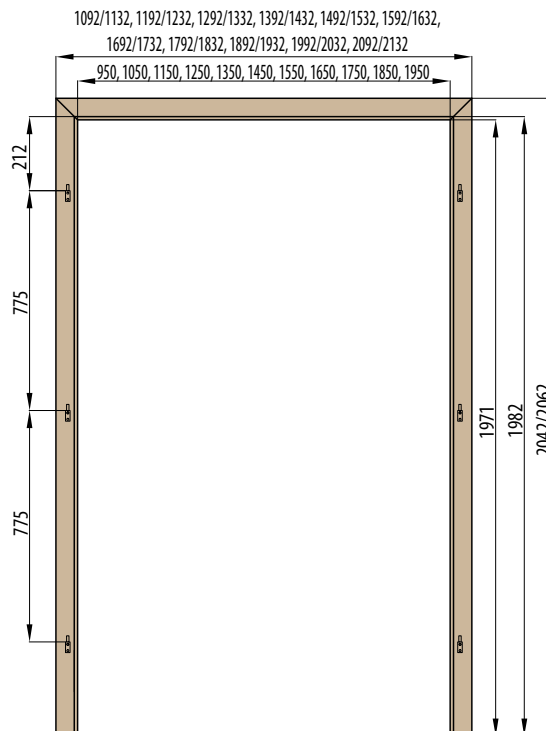

OBLOŽKOVÁ ZÁRUBĚŇ PRO DVOUKŘÍDLÉ DVEŘE krycí lišta 6 cm / 8 cm