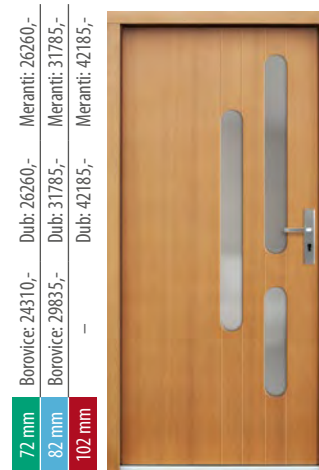

P61

Dekorační sklo je za individuální příplatek

VCHODOVÉ DVEŘE VENKOVNÍ