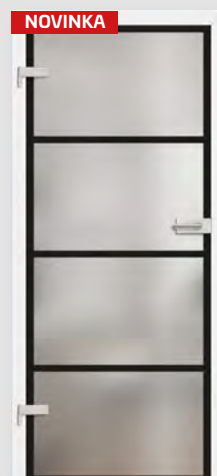

GRAF 38
4900,-