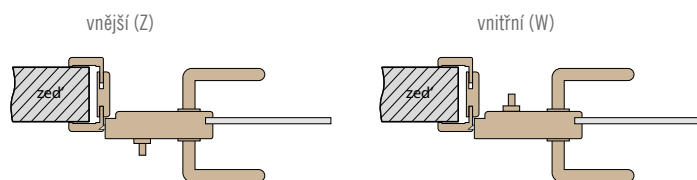

■ VÝBĚR WC ZÁMKU: