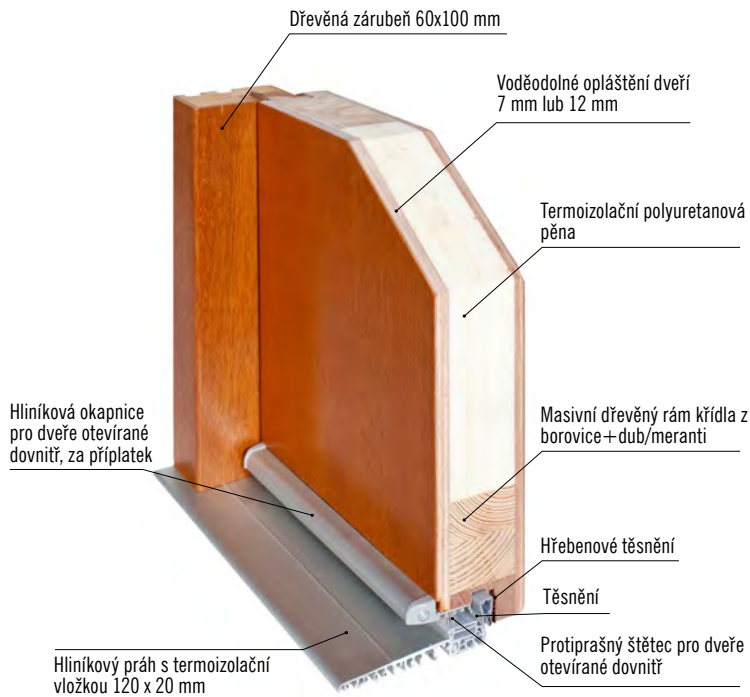

VCHODOVÉ DVEŘE VENKOVNÍ **ERKADO**

TLOUŠŤKA 82 mm