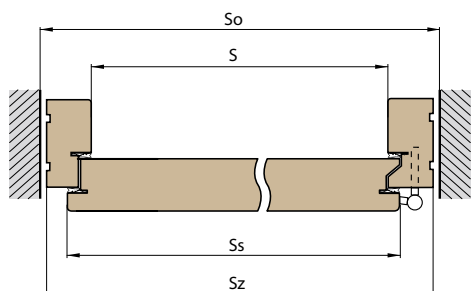

P150

82 mm	Dub: 36725,-	Meranti: 36725,-
102 mm	Dub: 47125,-	Meranti: 47125,-

P85

82 mm	Dub: 36725,-	Meranti: 36725,-
102 mm	Dub: 47125,-	Meranti: 47125,-

P86

Dekorační sklo je za individuální příplatek

TECHNICKÉ PARAMETRY