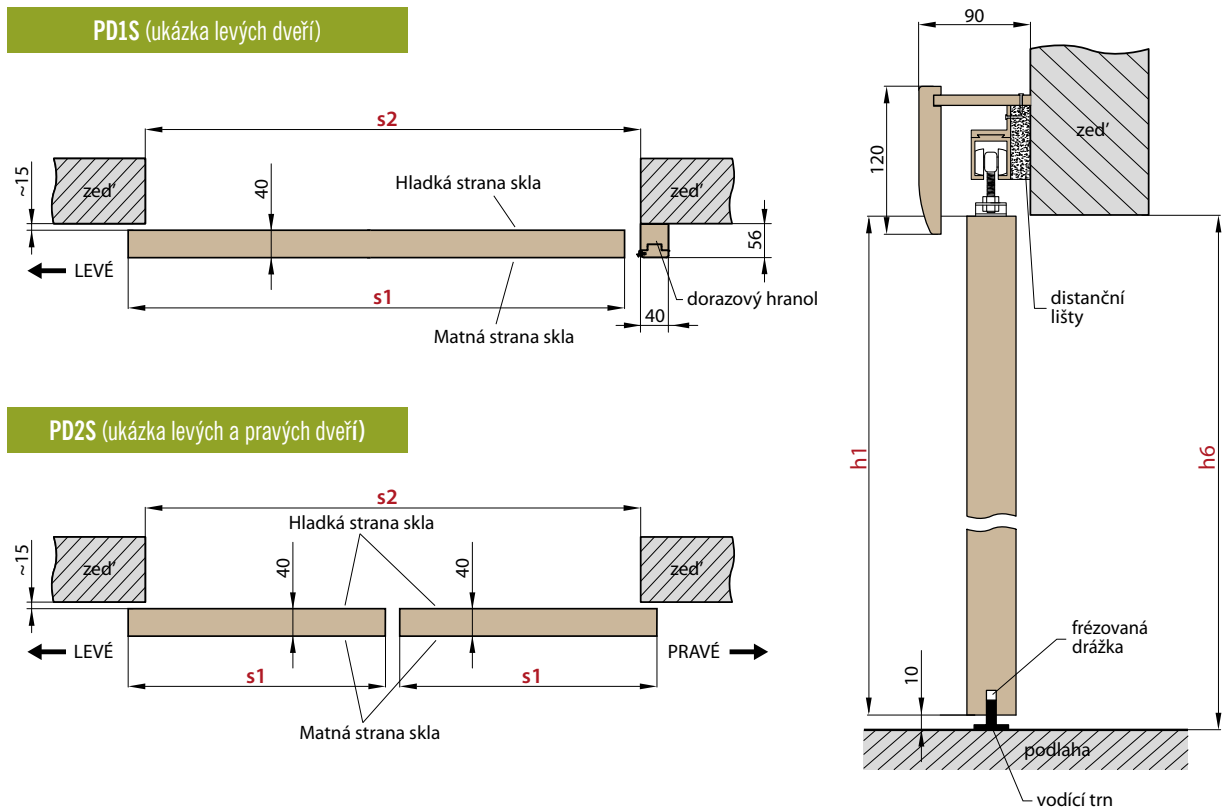

POSUVNÉ DVEŘE NA STĚNU

■ POSUVNÉ DVEŘE NA STĚNU VČETNĚ OBLOŽKOVÉ ZÁRUBNĚ

■ POSUVNÉ DVEŘE NA STĚNU BEZ OBLOŽKOVÉ ZÁRUBNĚ