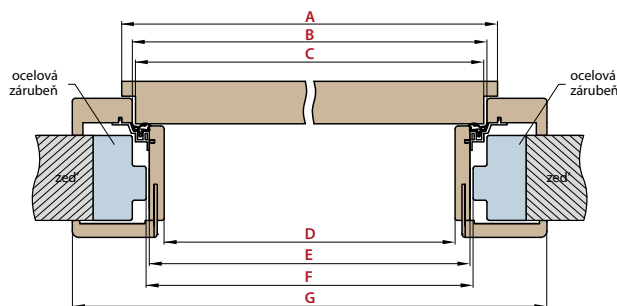

NÁKRES OKZ

JEDNOKŘÍDLÉ:

ŠÍŘKA	A	B	C	D	E	F	G
„60”	644	624	618	564	592	598	737
„70”	744	724	718	664	692	698	837
„80”	844	824	818	764	792	798	937
„90”	944	924	918	864	892	898	1037
„100”	1044	1024	1018	964	992	998	1137

DVOUKŘÍDLÉ:

ŠÍŘKA	A	B	C	D	E	F	G
„120”	1288	1299	1293	1213	1241	1247	1386
„140”	1488	1499	1493	1413	1441	1447	1586
„160”	1688	1699	1693	1613	1641	1647	1786
„180”	1888	1899	1893	1813	1841	1847	1986

F – Minimální světlost kovové zárubně, na které lze namontovat OKZ. Tento rozměr může být větší, než je doporučeno, maximálně o 20 mm, jinak může dojít k tomu, že krycí lišta nepřekryje kovovou zárubeň.