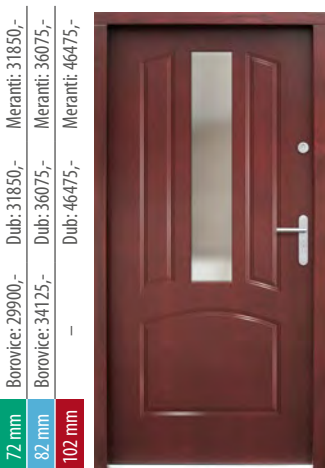

P113

Dekorační sklo je za individuální příplatek

VCHODOVÉ DVEŘE
VENKOVNÍ