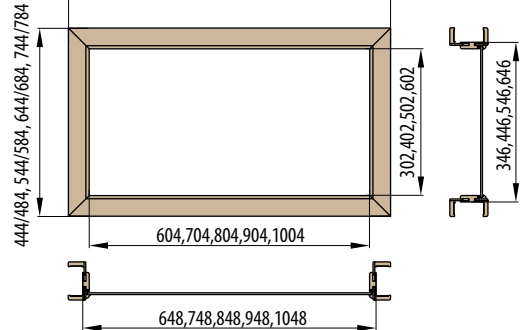

„30“ „40“ „50“ „60“

446/486, 546/586, 646/686, 746/786

■ Nadsvětlik - obložková zárubeň pro jednokřídlé dveře krycí lišta 6 cm / 8 cm

„60“ „70“ „80“ „90“ „100“

746/786, 846/886, 946/986, 1046/1086, 1146/1186