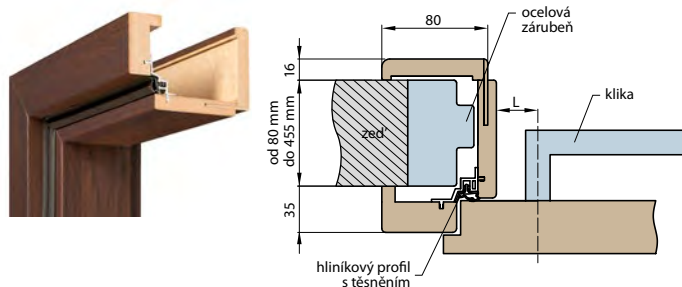

OBKLAD KOVOVÉ ZÁRUBNĚ - OKZ

UMÍSTĚNÍ KLIKY VE DVEŘÍCH