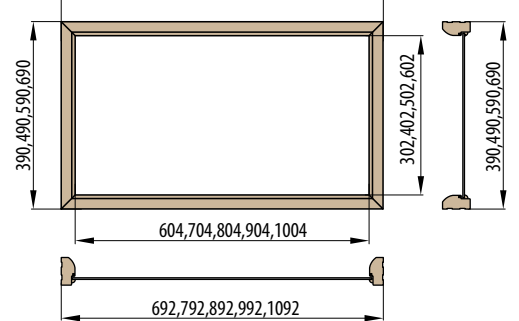

■ Nadsvětlik - rámová zárubeň pro jednokřídlé dveře

„60“ „70“ „80“ „90“ „100“

692,792,892,992,1092