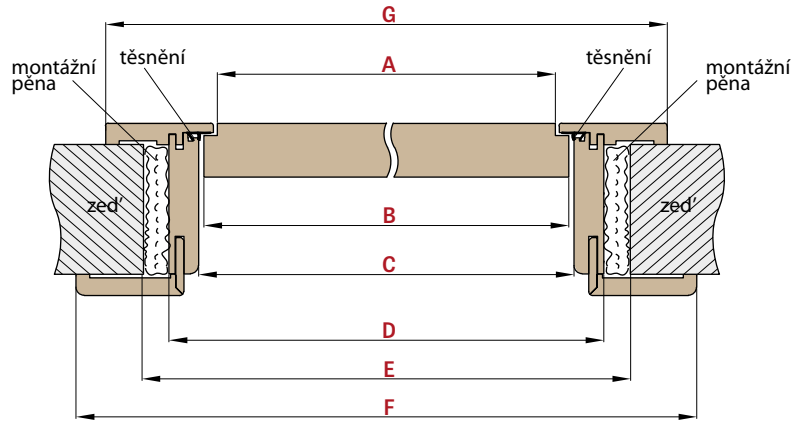

ZÁRUBNĚ

REVERZNÍ ZÁRUBNĚ REVERZNÍ DVEŘE

ŠÍŘKA	A	B	C	D	E	F	G
„60”	624	644	652	696	736	834	791
„70”	724	744	752	796	836	934	891
„80”	824	844	852	896	936	1034	991
„90”	924	944	952	996	1036	1134	1091
„100”	1024	1044	1052	1096	1136	1234	1191