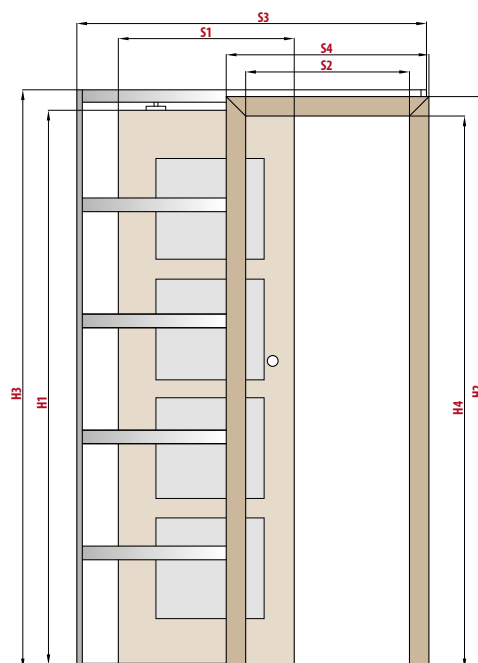

V balení bez těsnících kartáčků kvůli tloušťce.

PD1P.125 (ukázka levých dveří)

■ rozsah regulace zárubně 125-130 mm

Dostupné pro všechny modely. V balení včetně těsnících kartáčků.

ZN1 jednostranné obložení pro jednokřídlé pouzdra