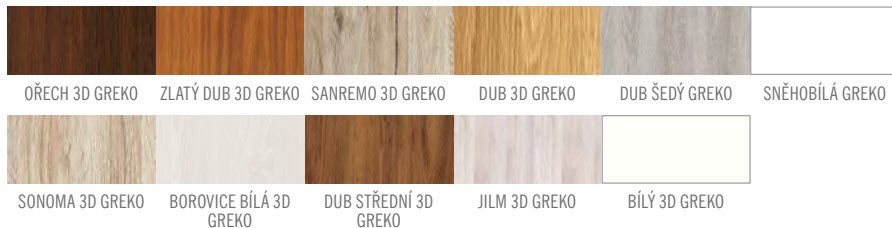

GREKO

MODEL 1, 7, 9, 10: 4900,- MODEL 4, 5: 4700,- MODEL 15, 16: 7500,-