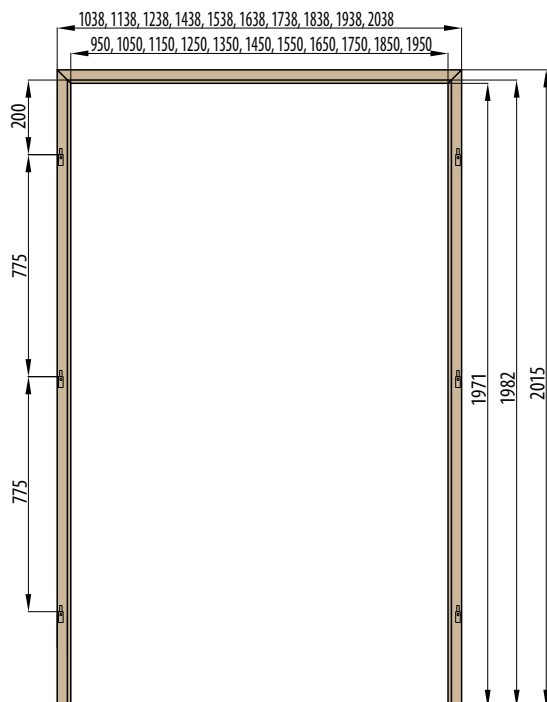

■ ZÁRUBNĚ PRO DVOUKŘÍDLÉ DVEŘE

RÁMOVÁ ZÁRUBĚŇ PRO DVOUKŘÍDLÉ DVEŘE