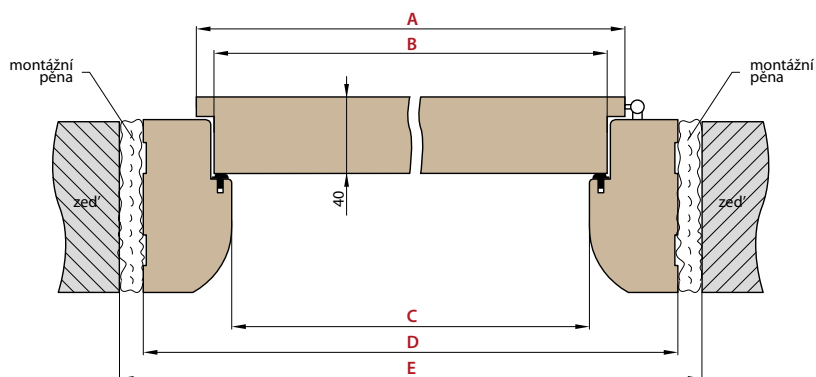

■ NÁKRES RÁMOVÉ ZÁRUBNĚ

POVRCH	Cena
FINISH, LAK	1050,-
3D GREKO	1150,-
PREMIUM, PŘÍČNÝ 3D GREKO	1350,-
CPL 0,2	1600,-
BÍLÉ LAKOVANÉ	2750,-

ŠÍŘKA	A	B	C	D	E
„60”	644	618	604	692	722
„70”	744	718	704	792	822
„80”	844	818	804	892	922
„90”	944	918	904	992	1022
„100”	1044	1018	1004	1092	1122