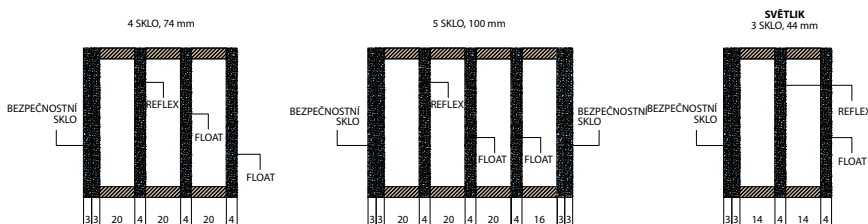

VCHODOVÉ DVEŘE VENKOVNÍ **ERKADO**

DVEŘE DO PASIVNÍCH DOMŮ

TLOUŠŤKA 102 mm

■ Koefficient tepelné prostupnosti: $U_d < 0,63 \text{ W/m}^2\text{K}$

■ Materiál opláštění: dub, meranti

KONSTRUKCE

- tloušťka křídla 72 mm
- těsnění na křídle a zárubni
- polodrážkové provedení
- dveře jsou opláštěny voděodolnou kompozitní deskou
- výplň křídla tvoří termoizolační polyuretanová pěna
- rám dveří je vyroben z masivních profilů dřeva borovice + dub/meranti
- zesílení rámu dveří ocelovou výztuhou
- pantová strana dveří a zárubně mají bezpečnostní žebro proti vysazení dveří

ZÁRUBENĚ

- spojené masivní rámy borovice jsou pokryty dýhou z borovice, dubu nebo meranti.
- rozměr 100x80 mm

POVRCHOVÁ ÚPRAVA

- Trávstvé speciální hydrodynamické vodou ředitelné barvy podle palety barev nebo RAL.

ROZMĚRY

- standardní nebo atypické rozměry: viz příplatky

STANDARDNÍ VYBAVENÍ:

- součástí balení je dřevěná rámová zárubeň
- lištový tříbodový zámek (rozteč 92 mm),
- čtyři kusy masivní 3D seřiditelných pantů TKZ,
- hliníkový práh s termoizolační vložkou nebo dřevěný
- 3 sklo REFLEX BRONZ (74mm)
- 4 sklo REFLEX BRONZ (100mm) v modelech P42, P44, P48, P57, P66, P68, P70, P98, P130, P132, P133, P135, P136

■ masivní 3D seřiditelný pant TKZ