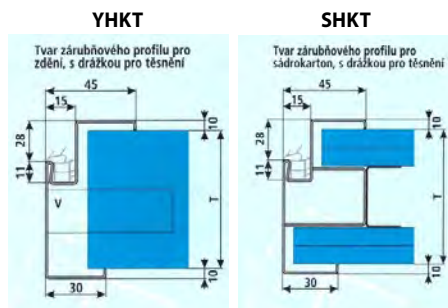

- A** – těsnění
- B** – zeď
- C** – podlaha

EI 30 DP3

PROTIPOŽÁRNÍ DVEŘE

ERKADO

EI 30 DP3

PROVEDENÍ OCELOVÉ ZÁRUBNĚ

T= 75, 100, 125, 150 mm

DOSTUPNÉ PROVEDENÍ