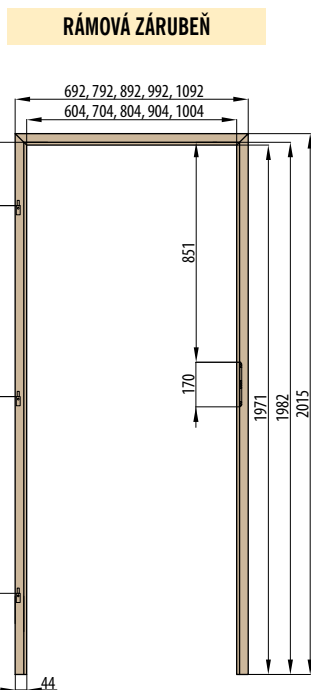

■ ZÁRUBNĚ

- Obložkové a rámové zárubně lze použít u všech druhů interiérových dveří ERKADO.
- Obložkové zárubně pro bezfalcové dveře lze použít pro dveře řady STANDARD a STILE. Tyto zárubně mají tři skryté panty.
- Zárubeň je vyrobena z vysoce kvalitní MDF desky a je potažena vysoce odolným povrchem imitujícím dřevo.
- V závislosti na technologii mají zárubně následující povrchové úpravy: FINISH, GREKO, PREMIUM, CPL a UV LAK
- Součástí každé soupravy obložkové nebo rámové zárubně jsou panty, protiplech a spojovací prvky. Jednotlivé díly zárubně mají v místech spojů připravené otvory.
- Každá souprava obsahuje návod k montáži a záruční list.

ZÁRUBNĚ