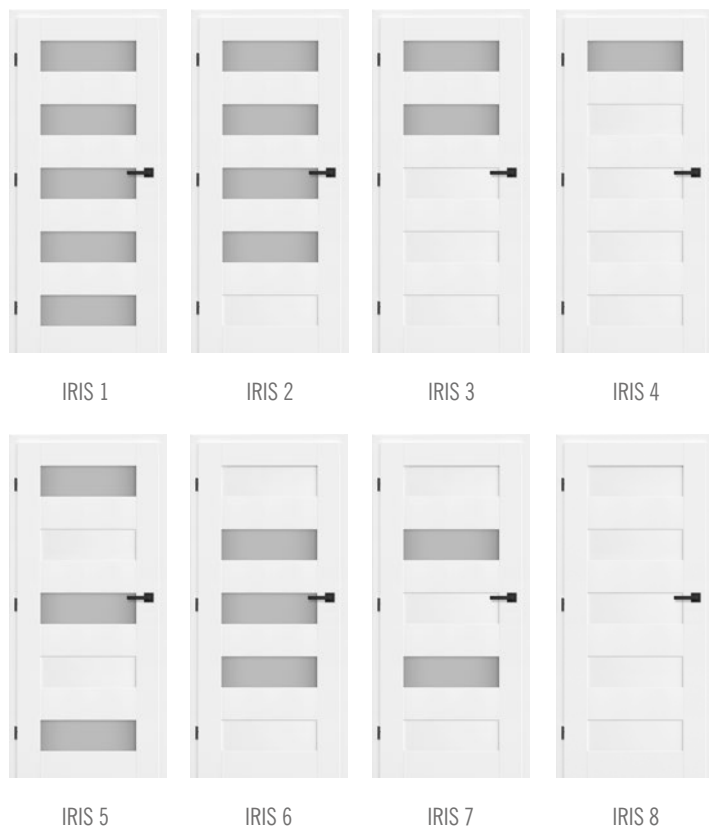

■ PŘÍSLUŠENSTVÍ ZA PŘÍPLATEK

	bez příplatku
posuvné nebo bezfalcové provedení	
ventilační podříznutí	150,-
ventilační plastové průduchy s dekorem dřeva (4 ks)	150,-
ventilační kovové průduchy: kulaté a hranaté (4 ks)	600,-
povrchová úprava: nikl, patina, bílá a černá	
ventilační mřížka (pouze pro křídla o šířce 80, 90, 100)	150,-
šířka křídla „100“	400,-
lepené bezpečnostní matné sklo VSG 221, oboustranně hladké cena za 1 kus skla	220,-
kovové krytky na panty (pár na jeden pant) barva: nikl, patina, chrom, mosaz lesk, bílá a černá	70,-
padací práh	800,-