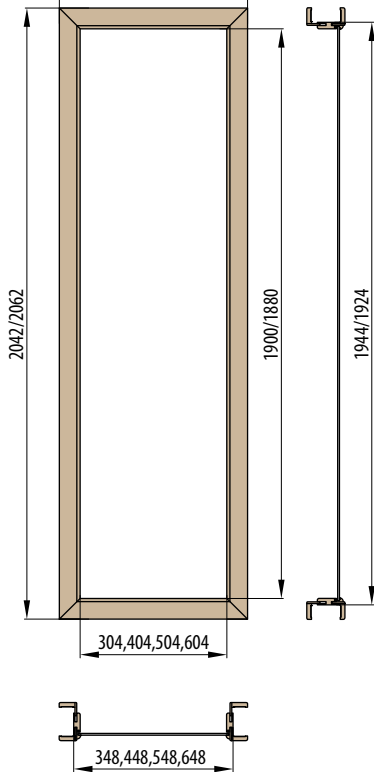

DVEŘNÍ SVĚTLÍKY

■ Boční světlik - obložková zárubeň krycí lišta 6 cm / 8 cm

„30“ „40“ „50“ „60“

446/486, 546/586, 646/686, 746/786