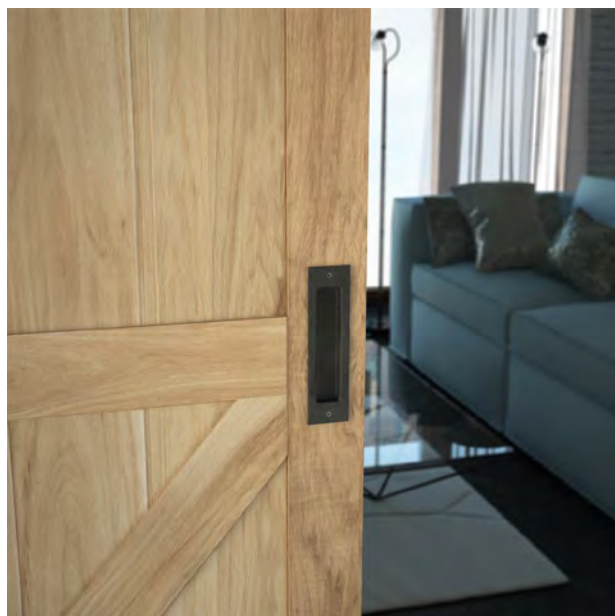

Zápuštěná mušle, již zafrezovaná do dveří

200*53*16 mm
kod 337-100
1100,-

POSUVNÉ DVEŘE NA STĚNU

2900,-

POPIS PRODUKTU

Posuvný systém určený pro modely křídel z naší výroby, které jsou označeny symbolem posuvných dveří. Ideálně se hodí do místností, kde prostor hraje klíčovou roli. Umožňuje instalaci s přihlédnutím k omezením možnosti montáže standardních křídel. Je to pohodlné řešení pro každodenní použití a zároveň umožňuje neobvyklé rozvržení interiérového designu.