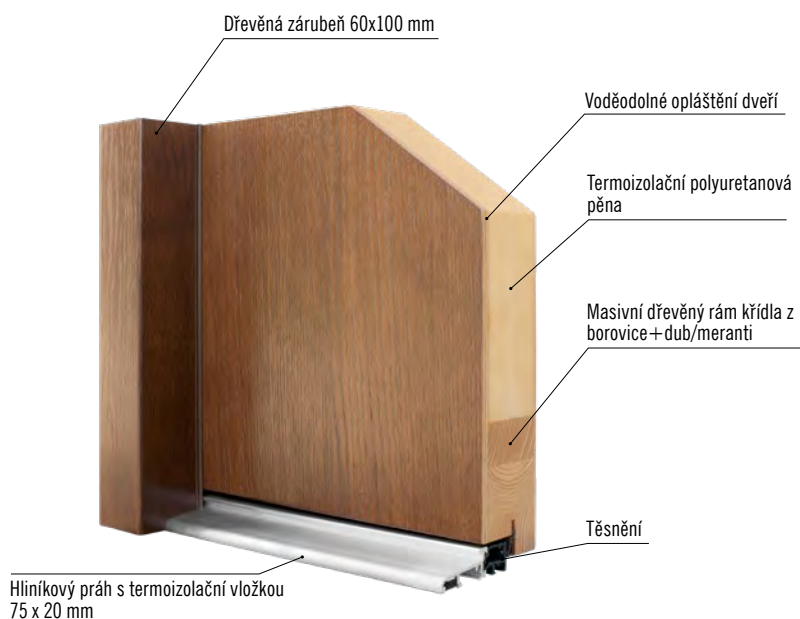

VCHODOVÉ DVEŘE VENKOVNÍ **ERKADO**

TLOUŠŤKA 72 mm

REFLEX BRONZ - známý svou velmi trvanlivou odrazivou vrstvou, která odolává extrémním podmínkám prostředí. Disponuje mimořádnými vlastnostmi světelné reflexe, rovněž reflexe slunečního záření je velmi účinná. Nabízíme aplikované na bronzovém skle.

■ Koefficient tepelné prostupnosti: $U_d = 0,9 \text{ W/m}^2\text{K}$

■ Materiál opláštění: borovice, dub, meranti

KONSTRUKCE

- tloušťka křídla 72 mm
- těsnění na křídle a zárubni
- polodrážkové provedení
- dveře jsou opláštěny voděodolnou kompozitní deskou
- výplň křídla tvoří termoizolační polyuretanová pěna
- rám dveří je vyroben z masivních profilů dřeva borovice + dub/meranti
- zesílení rámu dveří ocelovou výztuhou
- pantová strana dveří a zárubně mají bezpečnostní žebro proti vysazení dveří

ZÁRUBEŇ

- spojené masivní rámy borovice jsou pokryty dýhou z borovice, dubu nebo meranti.
- rozměr 100x60 mm

POVRCHOVÁ ÚPRAVA

- Trívrstvé speciální hydrodynamické vodou ředitelné barvy podle palety barev nebo RAL.

ROZMĚRY

- standardní nebo atypické rozměry: viz příplatky

STANDARDNÍ VYBAVENÍ:

- součástí balení je dřevěná rámová zárubeň
- lištový třibodový zámek (rozteč 72 mm),
- čtyři kusy masivní 3D seřiditelných pantů TKZ,
- hliníkový práh s termoizolační vložkou nebo dřevěný
- 2 sklo REFLEX BRONZ (44mm) v modelech: P3, P4, P5, P6, P12, P13, P14, P16, P19, P21, P23, P24, P25, P28, P29, P30, P31, P33, P34, P36, P37, P39, P40, P45, P49, P51, P52, P53, P96, P102, P93, P108, P109, P111, P112, P113, P114, P115, P116, P117, P118, P138, P140, P141, P143, P144
- 2 sklo REFLEX BRONZ (54mm) v modelech: P7, P8, P9, P10, P20, P22, P26, P27, P32, P41, P47, P50, P54, P55, P60, P61, P62, P63, P64, P65, P67, P69, P71, P72, P73, P74, P75, P76, P77, P78, P79, P80, P81, P82, P83, P84, P92, P94, P95, P97, P99, P100, P101, P103, P104, P105, P106, P107, P119, P128, P129, P130, P131, P132, P133, P134, P135, P136, P137, P139, P142, P145, P146, P147, P148, P150
- 3 sklo REFLEX BRONZ (70mm) v modelech: P42, P44, P48, P56, P57, P60, P66, P68, P70, P98, P130, P132, P133, P135, P136

■ masivní 3D seřiditelný pant TKZ