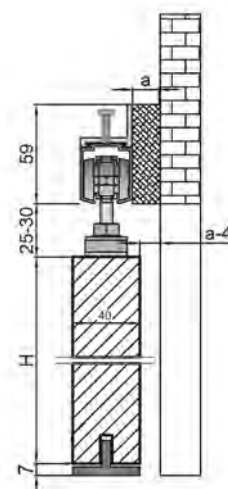

TECHNICKÝ NÁKRES

Posuvné dveře na stěnu

DVEŘE SE ZVÝŠENOU
ODOLNOSTÍ