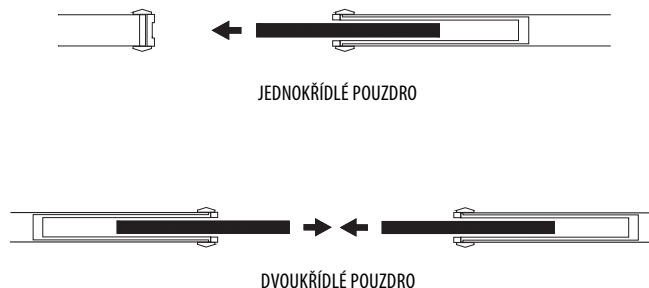

STAVEBNÍ POUZDRA DLE TYPU OTEVÍRÁNÍ

JEDNOKŘÍDLÉ POUZDRO

DVOUKŘÍDLÉ POUZDRO

HLAVNÍ SOUČÁSTI POUZDER

Hliníková vodící lišta s bočními profily z PVC, které omezují tloušťku hotové stěny. Dva pojezdy s kuličkovými ložisky s nosností až **120 kg**. Pojezdy jsou vybaveny šrouby, závěsy pro montáž dveřního panelu.

ZDARMA dodáváme Tichý doraz ke každému pouzdru!
Firma Erkado poskytuje na pojezdy 20letou záruku.

POUZDRA	CENA	ČISTÝ PRŮCHOD PO OSAZENÍ OBLOŽEK	ŠÍŘKA	VÝŠKA	TLOUŠŤKA DOKONČENÉ STĚNY
„60”	4050,-	600 x 1970	1330	2060	100 nebo 125
„70”	4250,-	700 x 1970	1530	2060	100 nebo 125
„80”	4450,-	800 x 1970	1730	2060	100 nebo 125
„90”	4650,-	900 x 1970	1930	2060	100 nebo 125
„100”	4950,-	1000 x 1970	2130	2060	100 nebo 125
„110”	5350,-	1100 x 1970	2330	2060	100 nebo 125
„120”	8100,-	1200 x 1970	2530	2060	100 nebo 125
2 x „60”	8500,-	1250 x 1970	2595	2060	100 nebo 125
2 x „70”	8900,-	1450 x 1970	2995	2060	100 nebo 125
2 x „80”	9300,-	1650 x 1970	3395	2060	100 nebo 125
2 x „90”	9900,-	1850 x 1970	3795	2060	100 nebo 125
2 x „100”	10700,-	2050 x 1970	4195	2060	100 nebo 125
2 x „110”	11100,-	2250 x 1970	4595	2060	100 nebo 125
2 x „120”	11300,-	2450 x 1970	4995	2060	100 nebo 125