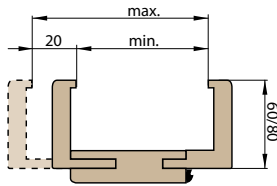

■ ROZSAH REGULACE krycí lišta 6 cm / 8 cm