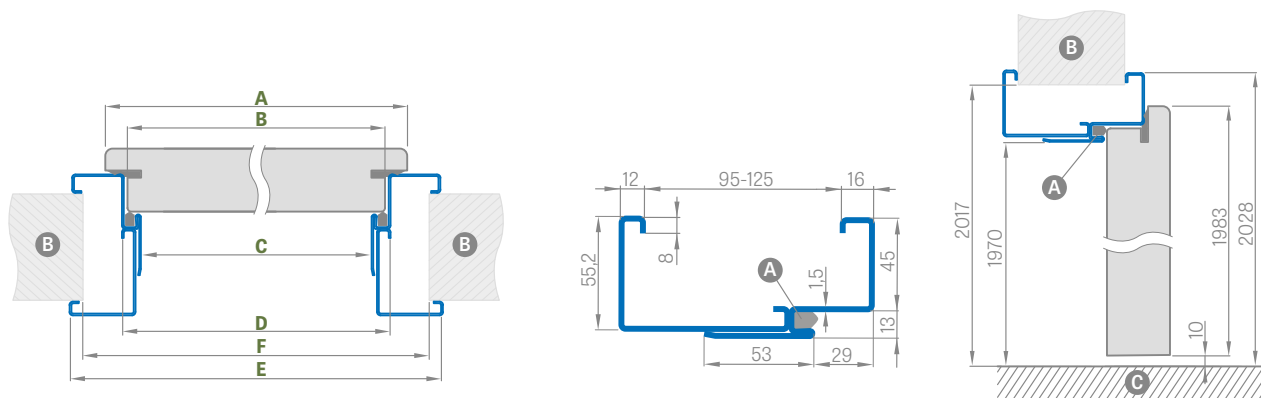

80

90

100

OCELOVÉ ZÁRUBNĚ

PRO INTERÉROVÉ DVEŘE A DVEŘE HERSE

■ **REGULOVANÁ OCELOVÁ ZÁRUBĚŇ** odstín RAL 9003, 9010, 9016, 8003, 8017, 7016, 7022, 7047, 1001

Zárubeň HERSE má připravené otvory pro 1 nebo 2 tříbodové zámky a otvory pro čepy. Montáž na čistou podlahu