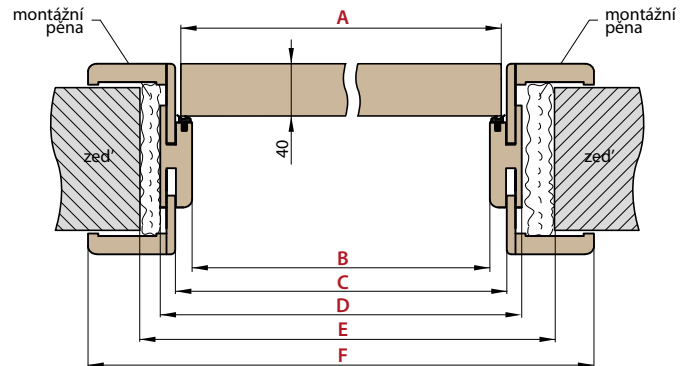

NÁKRES OBLOŽKOVÉ ZÁRUBNĚ

ŠÍŘKA	A	B	C	D	E	F
„60”	644	629	651	673	730±20	771*/ 811**
„70”	744	729	751	773	830±20	871*/ 911**
„80”	844	829	851	873	930±20	971*/ 1011**
„90”	944	929	951	973	1030±20	1071*/ 1111**
„100”	1044	1029	1051	1073	1130±20	1171*/ 1211**