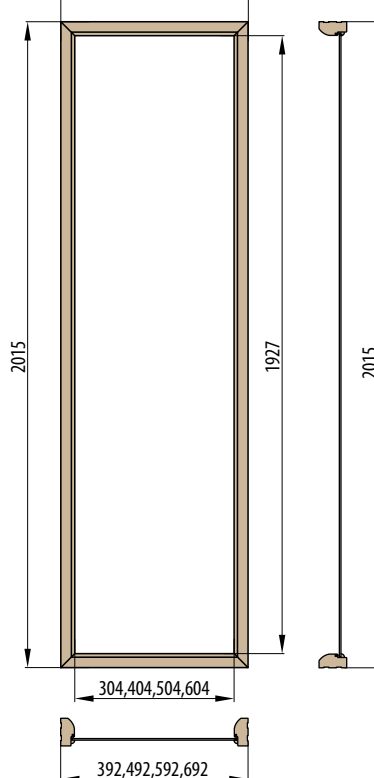

■ Boční světlik - rámová zárubeň

„30“ „40“ „50“ „60“

392,492,592,692