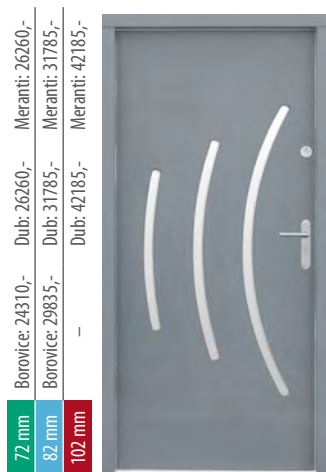

VCHODOVÉ DVEŘE VENKOVNÍ

P50