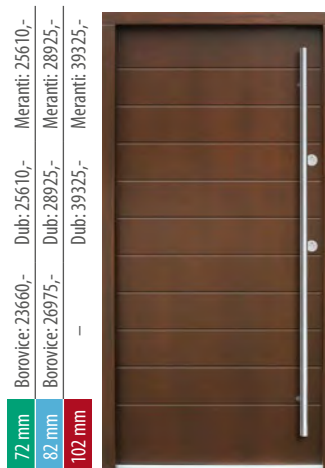

P105

Nerezový element oboustranně +1050,-

P106

Madla za příplatek dle typu
Dvoubarevnost +2800,-

P107

P108

P109

P110