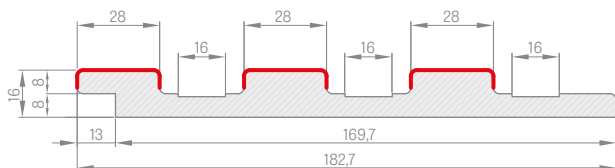

■ DEKORAČNÍ LIŠTA

■ MONTÁŽNÍ LIŠTA

■ UKONČOVACÍ LIŠTA

■ DEKORAČNÍ PANEĽ

ERKADO

ADAPTER

— povrchová úprava

	ST CPL i PREMIUM
adapter; delka 2750 mm, 1 ks	550,-
dekorační lišta+montážní lišta delka 2750 mm, 1 ks	300,-
ukončovací lišta, delka 2750 mm 1 ks	150,-

Jednotlivé prvky systému dekoračních panelů jsou vyrobeny z MDF a jsou v délce 2750 mm, avšak každý produkt má výrobní délku 2800 mm. Na každé straně je 25 mm okraj pro individuální ořez před instalací jako rezerva pro případ poškození dopravou.

1. Obsah balení:
   adaptér - množství v balení: 1 kus
   koncová lišta - množství v balení: 1 kus
   dekorativní lišta + montážní lišta - množství v balení 3 sady

CPL

PREMIUM