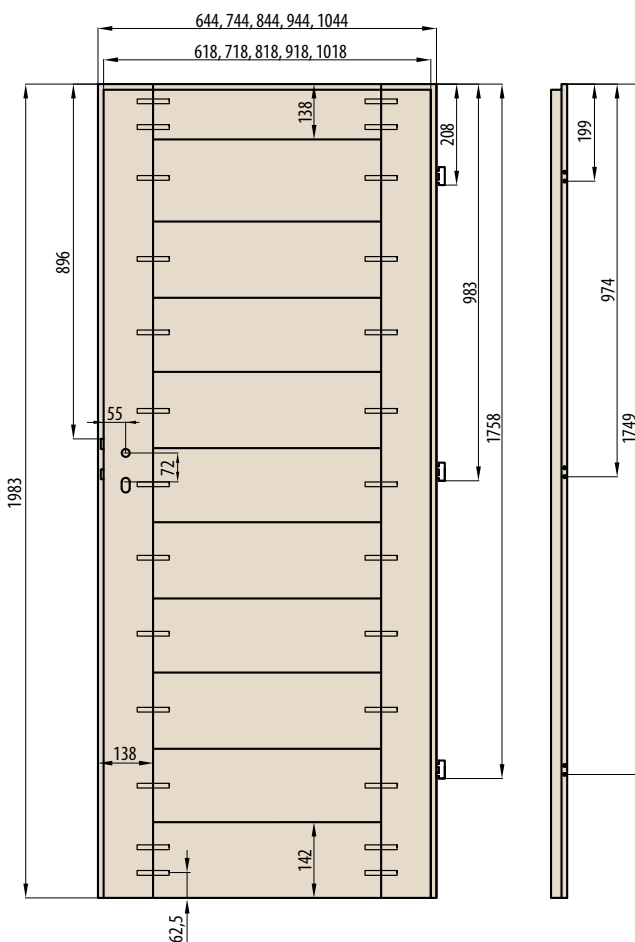

60 70 80 90 100

FALCOVÉ PŘÍČKY

MISKANT

RÁMOVÉ DVEŘE STILE

NOVINKA

MISKANT 2

KONSTRUKCE

- křídlo vyrobené v rámové technologii STILE
- masivní 14 cm dřevěný rám
- pevný kolíkový spoj a na perodrážku - zvýšená pevnost dveří
- estetické zasklení bez použití rámečku přidává dveřím luxusní vzhled
- mírně zaoblené hrany dveří, na hraně nejsou žádné spoje, což přispívá k delší životnosti dveří
- povrchová úprava: CPL LAMINÁT se zvýšenou odolností nebo strukturovaný velice odolný povrch PREMIUM
- velmi široká spodní a horní příčka
- možnost objednání dveří vyšších o 4,5cm včetně zárubní s příplatkem 100,-