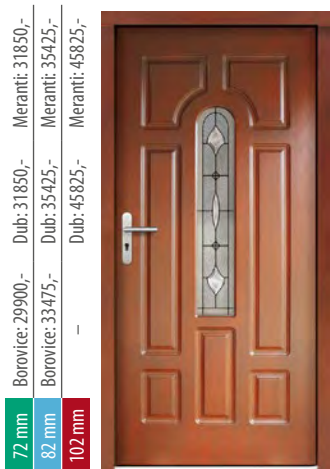

VCHODOVÉ DVEŘE VENKOVNÍ

P4

VCHODOVÉ DVEŘE VENKOVNÍ