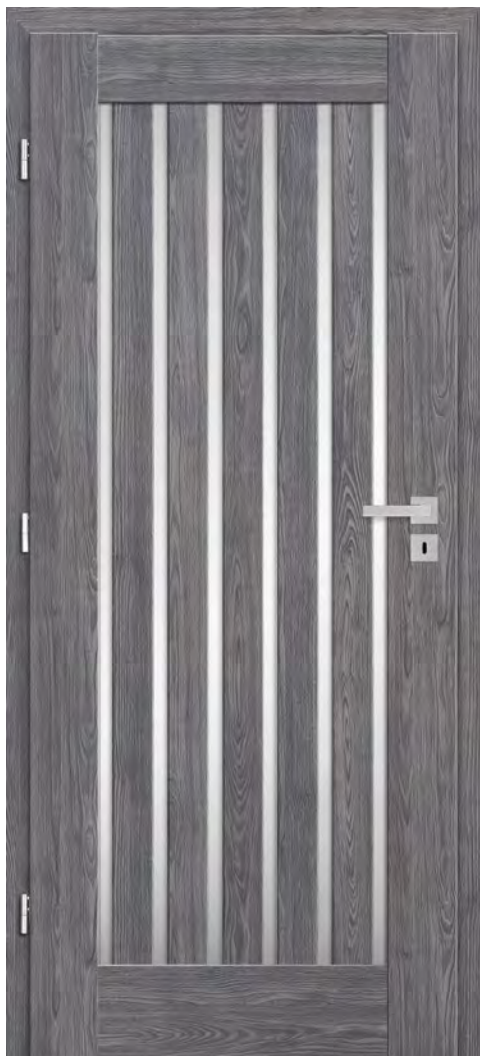

EPIEDIUM

RÁMOVÉ DVEŘE STILE

EPIEDIUM 1

KONSTRUKCE

- křídlo vyrobené v rámové technologii STILE
- masivní 14cm rám MDF pro povrchy 3D GREKO
- masivní 14 cm dřevěný rám pro povrchy PREMIUM a CPL LAMINÁT
- masivní zpevňující příčky o tloušťce 22 mm
- pevný kolíkový spoj a na perodrážku - zvýšená pevnost dveří
- estetické zasklení bez použití rámečku přidává dveřím luxusní vzhled
- mírně zaoblené hrany dveří, na hraně nejsou žádné spoje, což přispívá k delší životnosti dveří
- povrchová úprava: nejoblíbenější povrch 3D GREKO se zvýrazněnou strukturou dřeva, CPL LAMINÁT se zvýšenou odolností nebo strukturovaný velice odolný povrch PREMIUM
- možnost objednání dveří vyšších o 4,5cm včetně zárubní s příplatkem 100,-

KOVÁNÍ

- tři stříbrné dvoučepové panty s horizontální regulací ve falcovém provedení nebo tři stříbrné skryté panty s horizontální a vertikální regulací v bezfalcovém provedení
- klasický zámek ve falcovém nebo magnetický v bezfalcovém křídle na dozický klíč, na cylindrickou vložku, WC zámek, úsporný zámek (jen klika)

PROSKLENÍ

- 4 mm tvrzené matné nebo čiré sklo v ceně dveří, cena je stejná pro všechny varianty prosklení
- možnost volby matné (A-avers) a hladké (R-revers) strany

DOSTUPNÉ PŘÍKRYTÍ

POSUVNÉ DVEŘE NA STĚNU

POSUVNÉ DVEŘE DO POUZDRA

DVOUKŘÍDLÉ DVEŘE

BEZFALCOVÉ DVEŘE