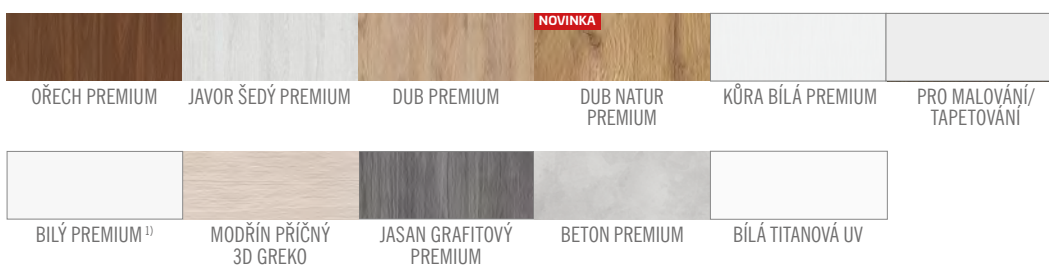

¹⁾ BÍLÝ PREMIUM imituje hladký malovaný povrch