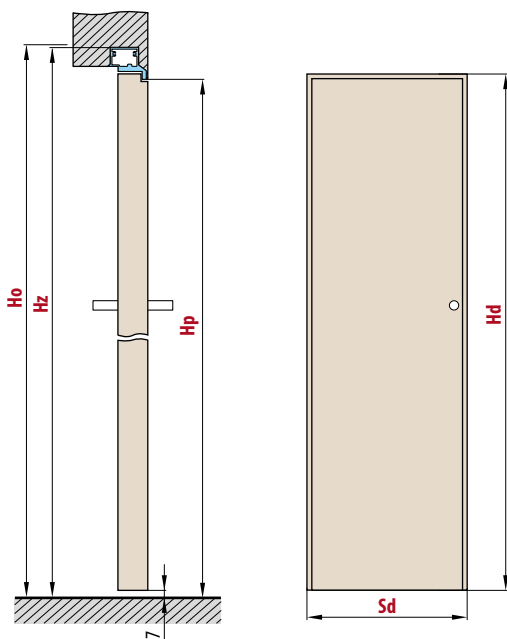

SKRYTÉ ZÁRUBNĚ COVERT

NOVINKA

BEZOBLOŽKOVÉ DVEŘE

DVEŘE	2600,-
SKRYTÉ ZÁRUBNĚ HLINÍKOVÉ	6200,-

■ Standardní rozměry pro falcové dveře, otevírání dovnitř

Šířka dveří	Doporučená šířka otvoru	Vnitřní šířka zárubní	Šířka ve světlosti zárubní
Sd [mm]	So [mm]	Sz [mm]	Sp [mm]
620	700	690	605
720	800	790	705
820	900	890	805
920	1000	990	905
1020	1100	1090	1005

Výška dveří	Doporučená výška otvoru	Vnitřní výška zárubní	Výška ve světlosti zárubní
Hd [mm]	Ho [mm]	Hz [mm]	Hp [mm]
1983	2032	2025	1983